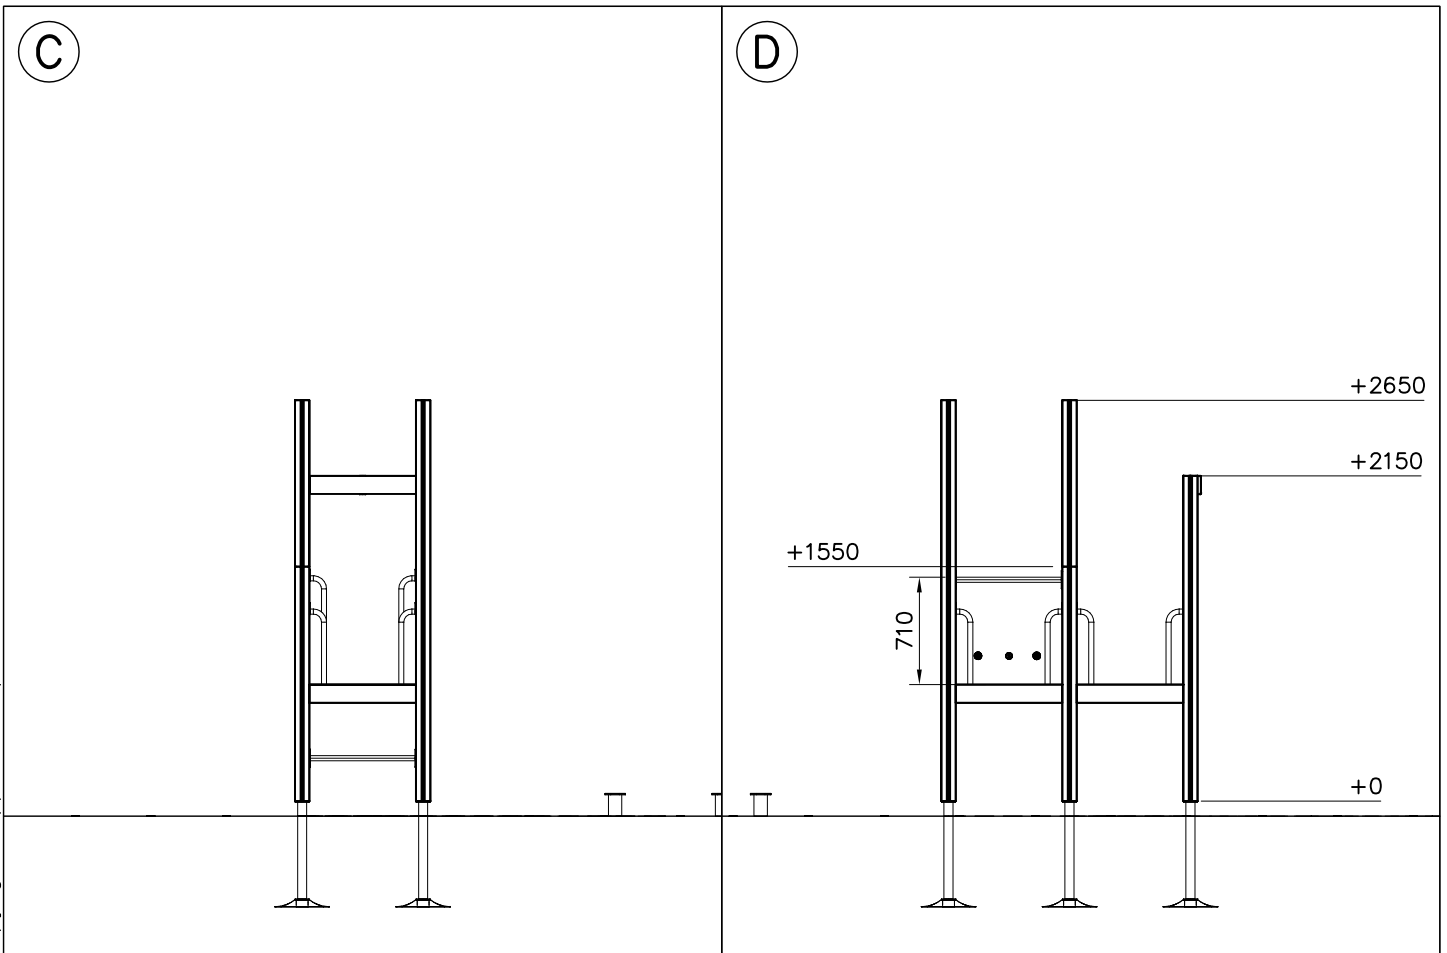

DATE: 1.9.2016

1:50