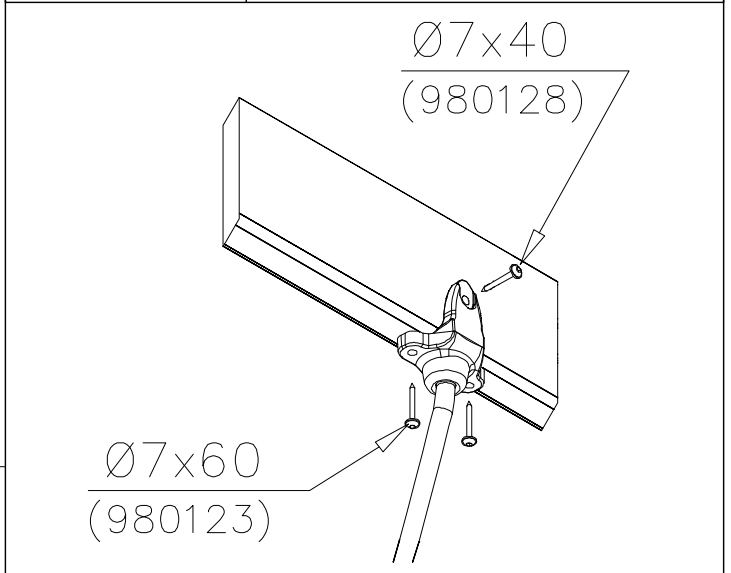

DET 1

DET 2 M8x60
(909866)

DET 3

RINGS OPTIONS		
706735	706735-301	BLUE
	706735-302	RED
	706735-303	BEIGE
	706735-304	GRAY
	706735-305	BLACK
	706735-306	YELLOW

Tuotekyltti tulee tuotteen mukana yhdellä seuraavista tavoista: