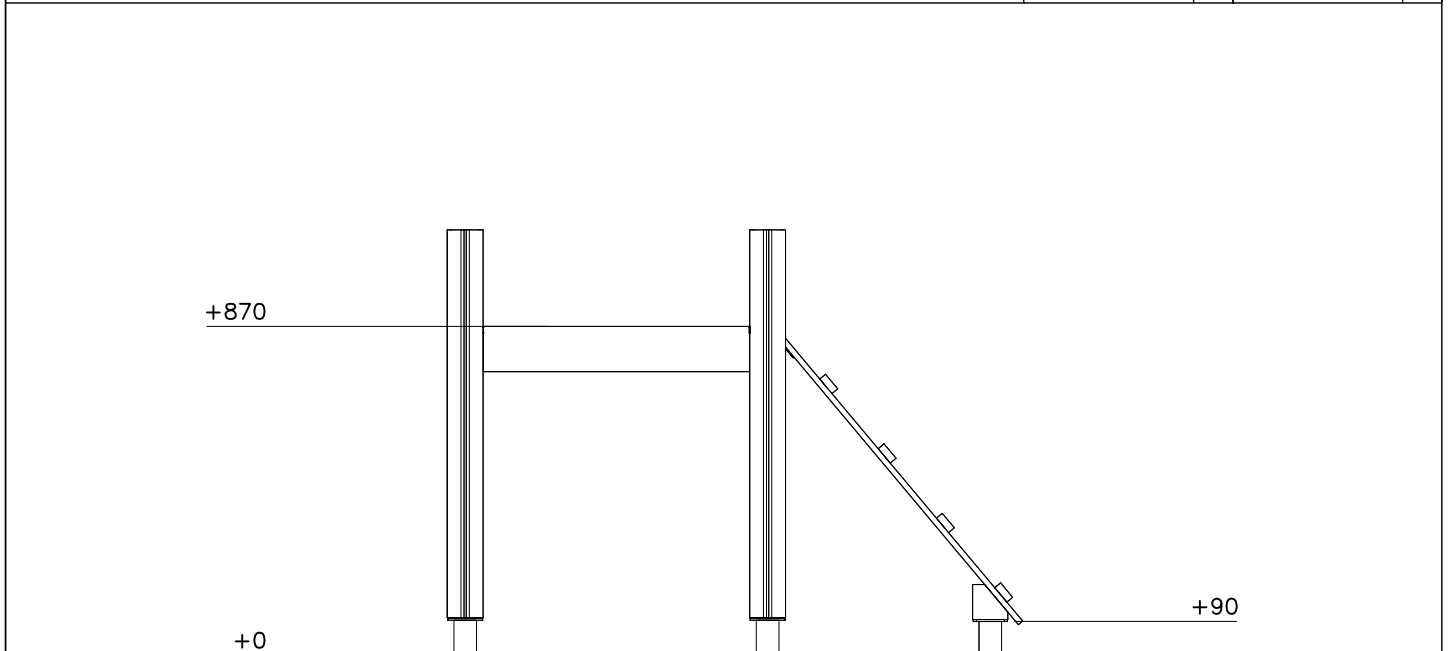

DET 1

DET 3

DET 2

① 980128	PCS	② 900240	PCS
	8		4
Ø7x40		Ø8x70	
③ 909852	PCS	④ 909256	PCS
	3		7
M8x30		Ø16/8.4x1.6	
⑤ 909633	PCS		PCS
	3		
M8			
	PCS		PCS

CLIMB OPTIONS

707418

700x1000

707418-701	BLUE
707418-702	YELLOW
707418-703	LIME
707418-704	DARK GREY
707418-705	GREY
707418-706	RED
707418-707	GREEN
707418-708	FUCHSIA