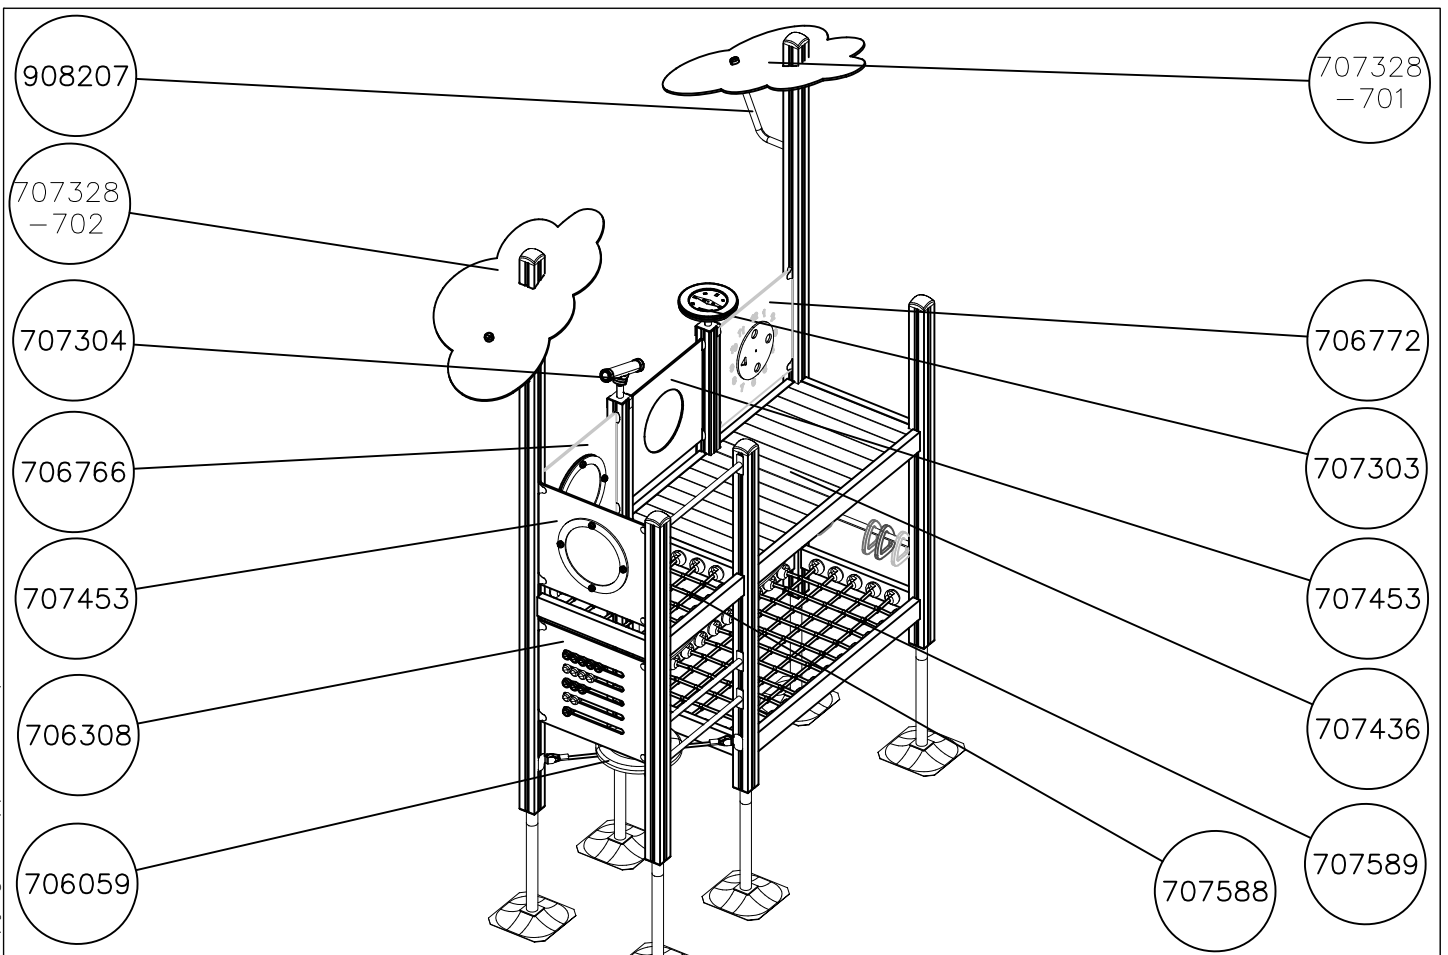

EN/AS Impact Area 76 m²

Grid Size 500 mm

1:100

<p>DET 1</p> 	<p>DET 2</p> 	<p>DET 3</p> 	<p>DET 4</p> 
<p>DET 5</p> 	<p>DET 6</p> 	<p>DET 7</p> 	<p>DET 8</p> 
<p>DET 9</p> 	<p>DET 10</p> 		

DATE: 1.9.2016