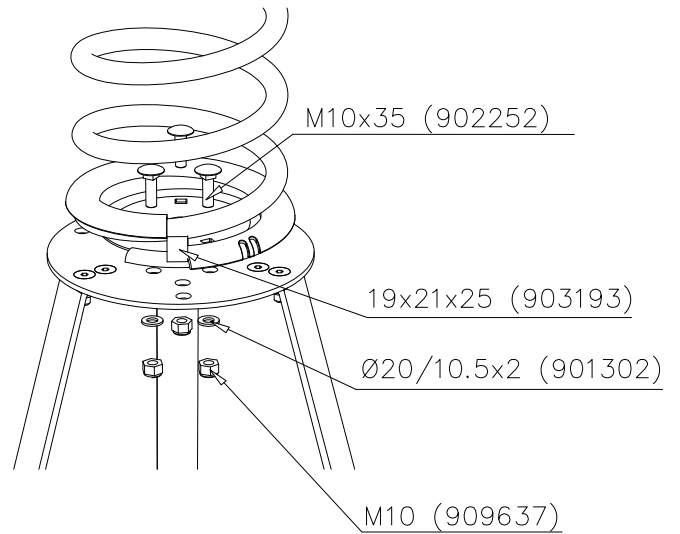

OPTION 2. Wall on either side (move vertical bar 70mm)

DET 1

DET 2

① 900240	PCS	② 901570	PCS
	4		2
Ø8x70		36x55x55	
③ 980154	PCS	④ 905086	PCS
	1		1
Ø24/13		Ø44/13,5	
⑤ 905090	PCS	⑥ 905115	PCS
	1		1
Ø45		Ø30	
⑦ 909142	PCS	⑧ 980160	PCS
	1		2
M12x70		M8	
⑨ 909852	PCS		PCS
	2		
M8x30			
	PCS		PCS

DET 1

DET 2

DET 3

DET 4

①	900240	PCS	②	980106	PCS
		2			2
Ø8x70			Ø5x40		
③	907082	PCS			PCS
		1			
Ø8x70					
		PCS			PCS
		PCS			PCS
○	908357	PCS	○	900793	PCS
		1			1
○	903157	PCS			PCS
		1			
M14					
		PCS			PCS
		PCS			PCS

DET 1

DET 2

① 900240	PCS	② 900727	PCS
	1		1
Ø8x70		M10x80	
	PCS		PCS
③ 907688	PCS	③ 907701	PCS
	1		1
765		545	
	PCS		PCS
	PCS		PCS
	PCS		PCS
	PCS		PCS

①	702286	PCS	②	901487	PCS
		1			3
	90x50		M10x40		
③	705432	PCS	④	903192	PCS
		1			1
	Ø400		20x200		
⑤	705101	PCS			PCS
		1			
			⑥	903191	PCS
				M10x35 (902252)	2
				Ø20/10.5x2 (901302)	PCS
				M10 (909637)	
				19x21x25 (903193)	
		PCS			PCS
		PCS			PCS
		PCS			PCS

- EN Impact Area 5.7 m²
- Falling Space 5.7 m²
- Max Falling Height 420 mm

DET 1

DET 2

DET 3

DET 4 705101 OPTIO 1