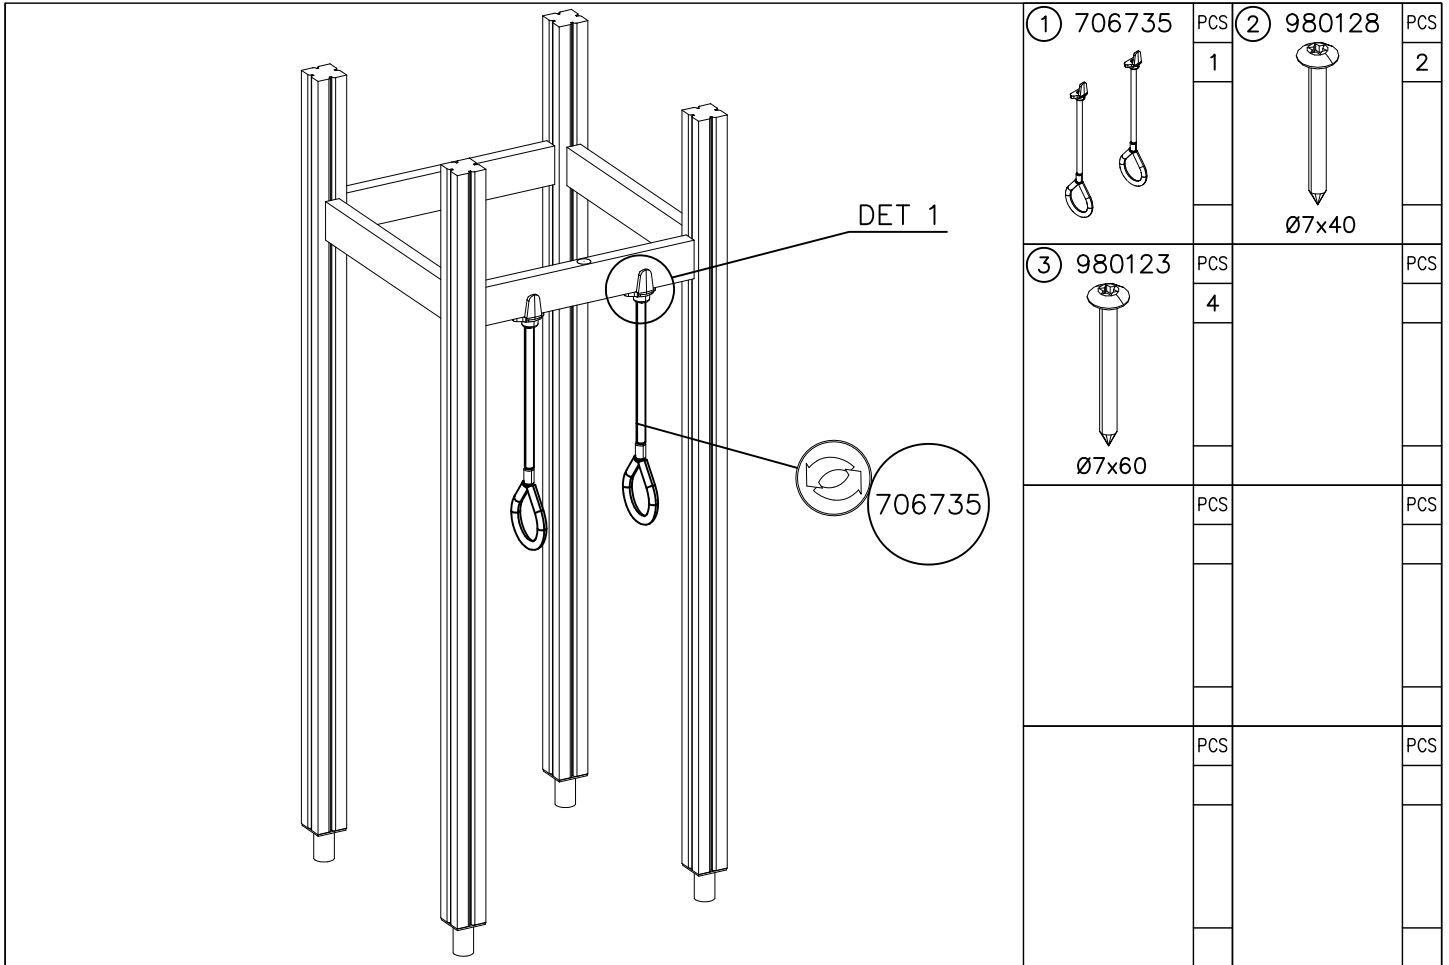

DET 1

DET 2 M8x60
(909866)

DET 3

RINGS OPTIONS		
706735	706735-301	BLUE
	706735-302	RED
	706735-303	BEIGE
	706735-304	GRAY
	706735-305	BLACK
	706735-306	YELLOW

Tuotekyltti tulee tuotteen mukana yhdellä seuraavista tavoista: