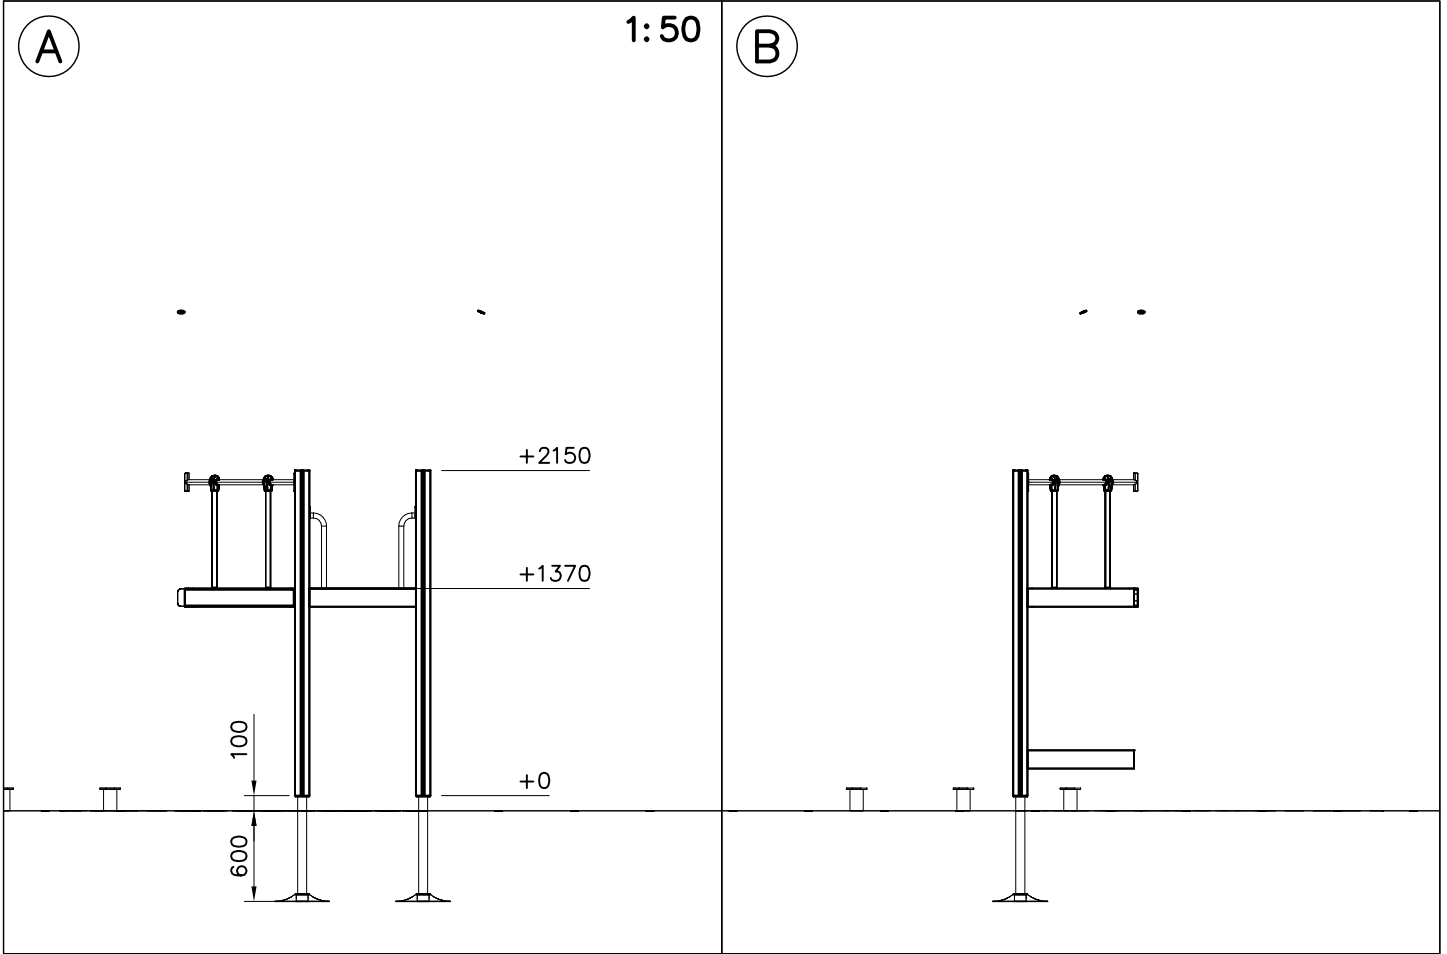

DATE: 1.9.2016

1:50