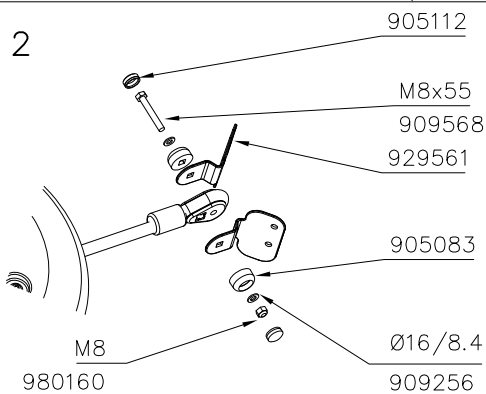

①	929561	PCS	②	909568	PCS
		8			4
				M8x55	
③	901104	PCS	④	900240	PCS
		4			16
				M8x80	
				Ø8x70	
⑤	905083	PCS	⑥	909256	PCS
		8			28
				Ø32	
				Ø16/8.4	
⑦	980152	PCS	⑧	980160	PCS
		4			4
				Ø24/8.4	
				M8	
⑨	905112	PCS	⑩	909633	PCS
		8			4
				Ø22	
				M8	
		PCS			PCS
		PCS			PCS
		PCS			PCS

DET 1

DET 3

DET 2

① 980128	PCS	② 900240	PCS
	8		4
Ø7x40		Ø8x70	
③ 909852	PCS	④ 909256	PCS
	3		7
M8x30		Ø16/8.4x1.6	
⑤ 909633	PCS		PCS
	3		
M8			
	PCS		PCS

CLIMB OPTIONS

707418

700x1000

707418-701	BLUE
707418-702	YELLOW
707418-703	LIME
707418-704	DARK GREY
707418-705	GREY
707418-706	RED
707418-707	GREEN
707418-708	FUCHSIA