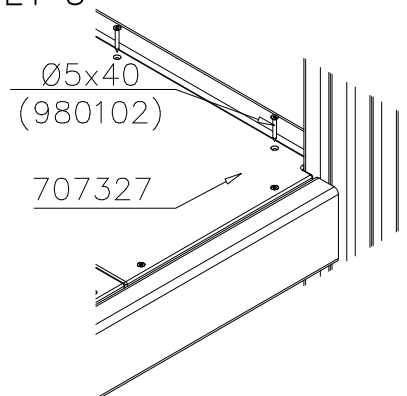

DET 1

DET 2

Naulanauha kannatinlistan puolelle.
Nail list to the bottom.

DET 3

① 900240	PCS	② 980102	PCS
	12		14
Ø8x70		Ø5x40	

DET 1-3

FLOOR OPTIONS

 15x375x750	707327-701	BLUE
	707327-702	YELLOW
	707327-703	LIME
	707327-704	DARK GRAY
	707327-705	LIGHT GRAY
	707327-706	RED
	707327-707	GREEN
	707327-708	FUXIA

DET 1

DET 2

DET 3

① 900240	PCS		PCS
	2		
Ø8x70			
	PCS		PCS
	PCS		PCS

○ 707302	PCS	○ 707303	PCS
	1		1
○ 707304	PCS	○ 707305	PCS
	1		1
	PCS		PCS

	PCS		PCS
	PCS		PCS

① 980123  Ø7x60	PCS 40	② 909256  Ø16/8.4	PCS 40
	PCS		PCS
	PCS	707590  755x755	PCS
	PCS		PCS
	PCS		PCS