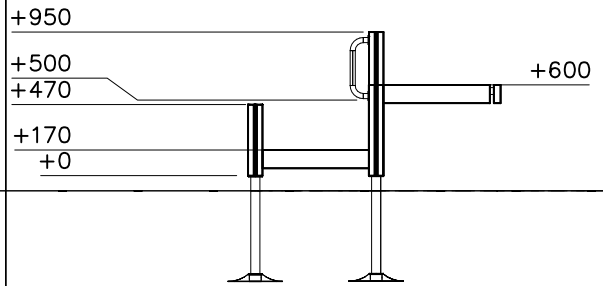

DATE: 1.9.2016

1:50

(A)

(B)