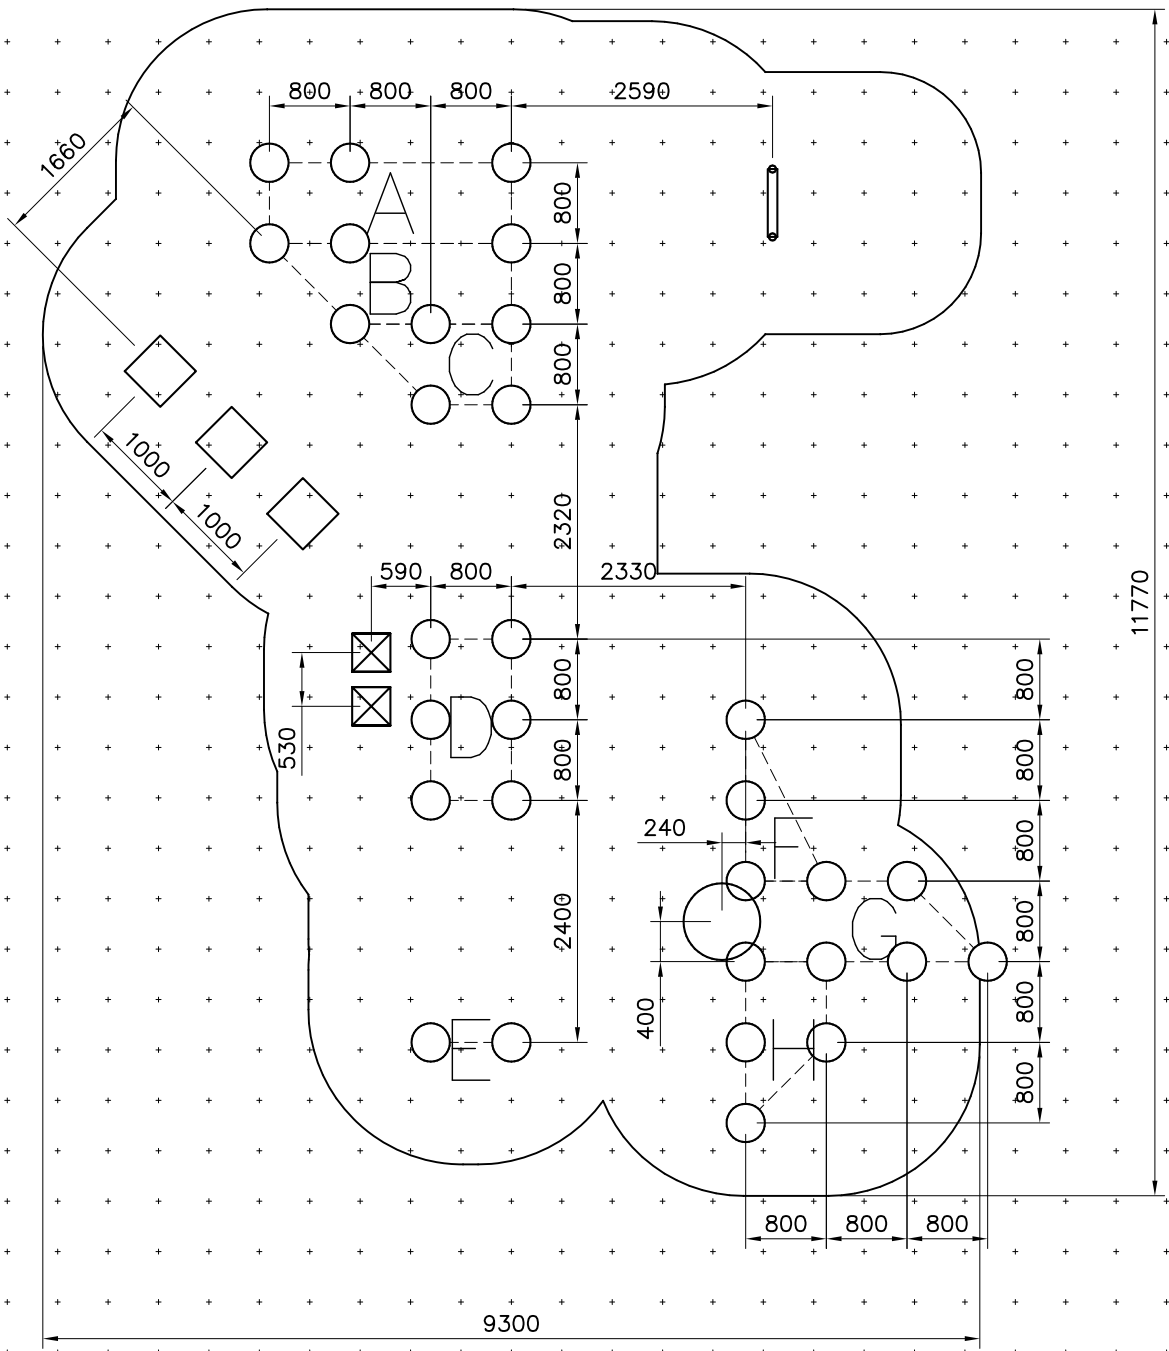

EN/AS Impact Area 76 m²

Grid Size 500 mm

1:100

<p>DET 1</p> 	<p>DET 2</p> 	<p>DET 3</p> 	<p>DET 4</p> 
<p>DET 5</p> 	<p>DET 6</p> 	<p>DET 7</p> 	<p>DET 8</p> 
<p>DET 9</p> 	<p>DET 10</p> 		

DATE: 1.9.2016