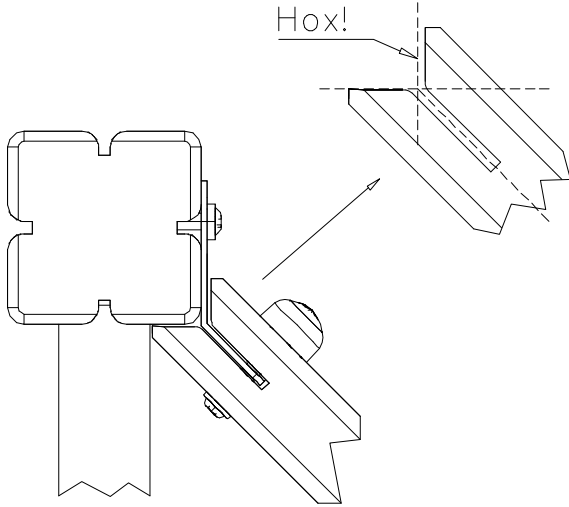

DET 1

DET 2 M8x60
(909866)

DET 3