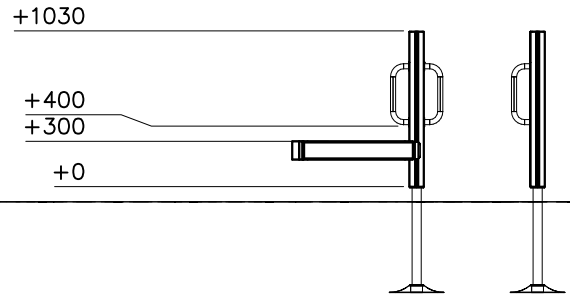

DATE: 1.9.2016

1:50

A

B