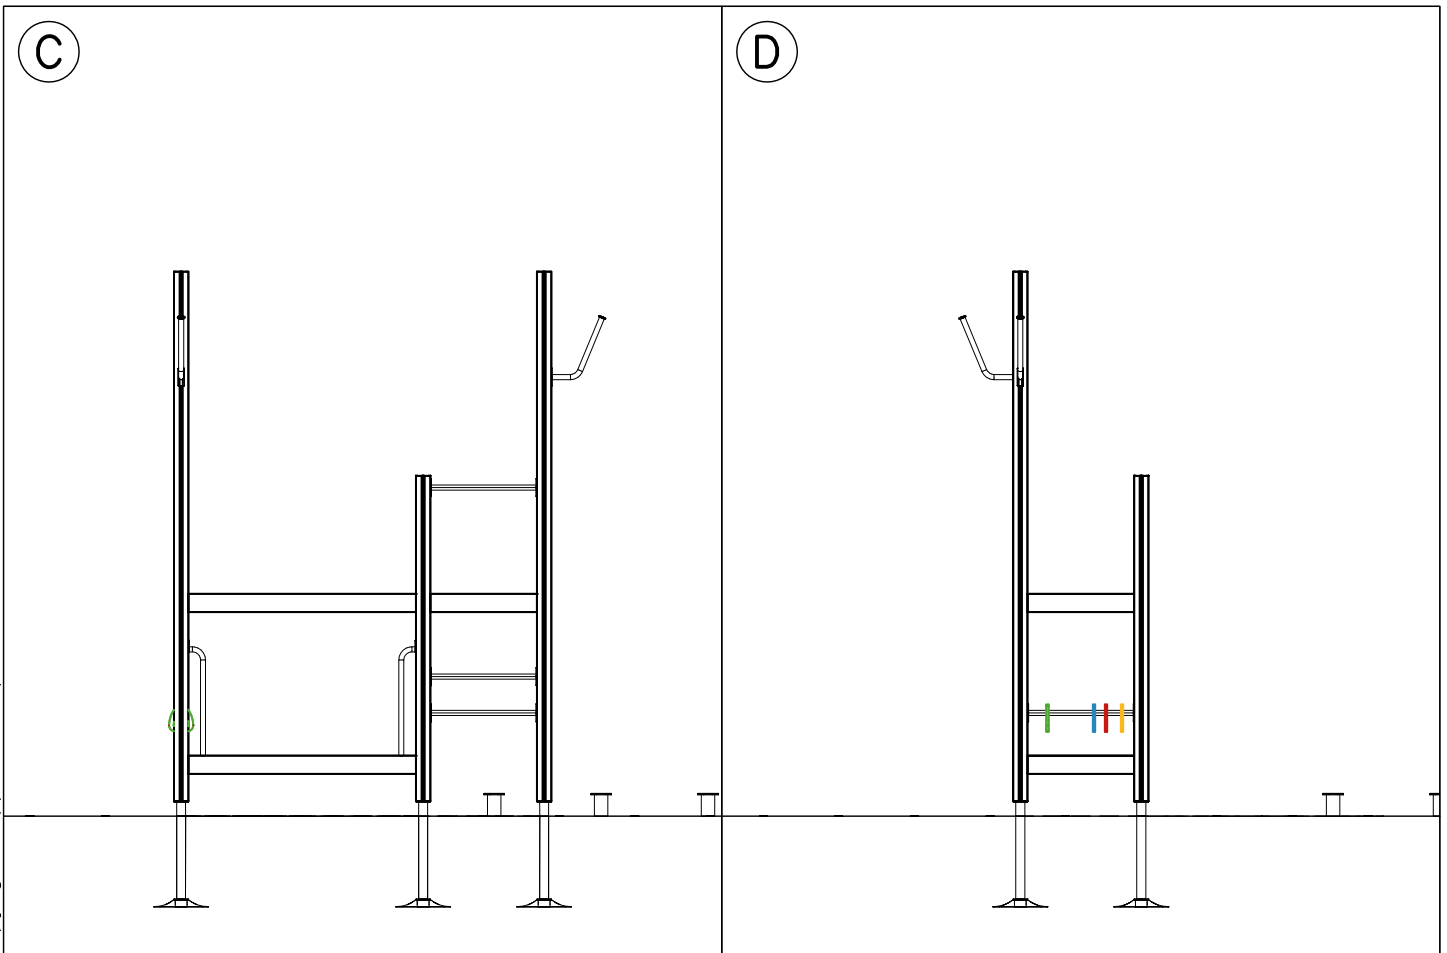

DATE: 1.9.2016

1:50