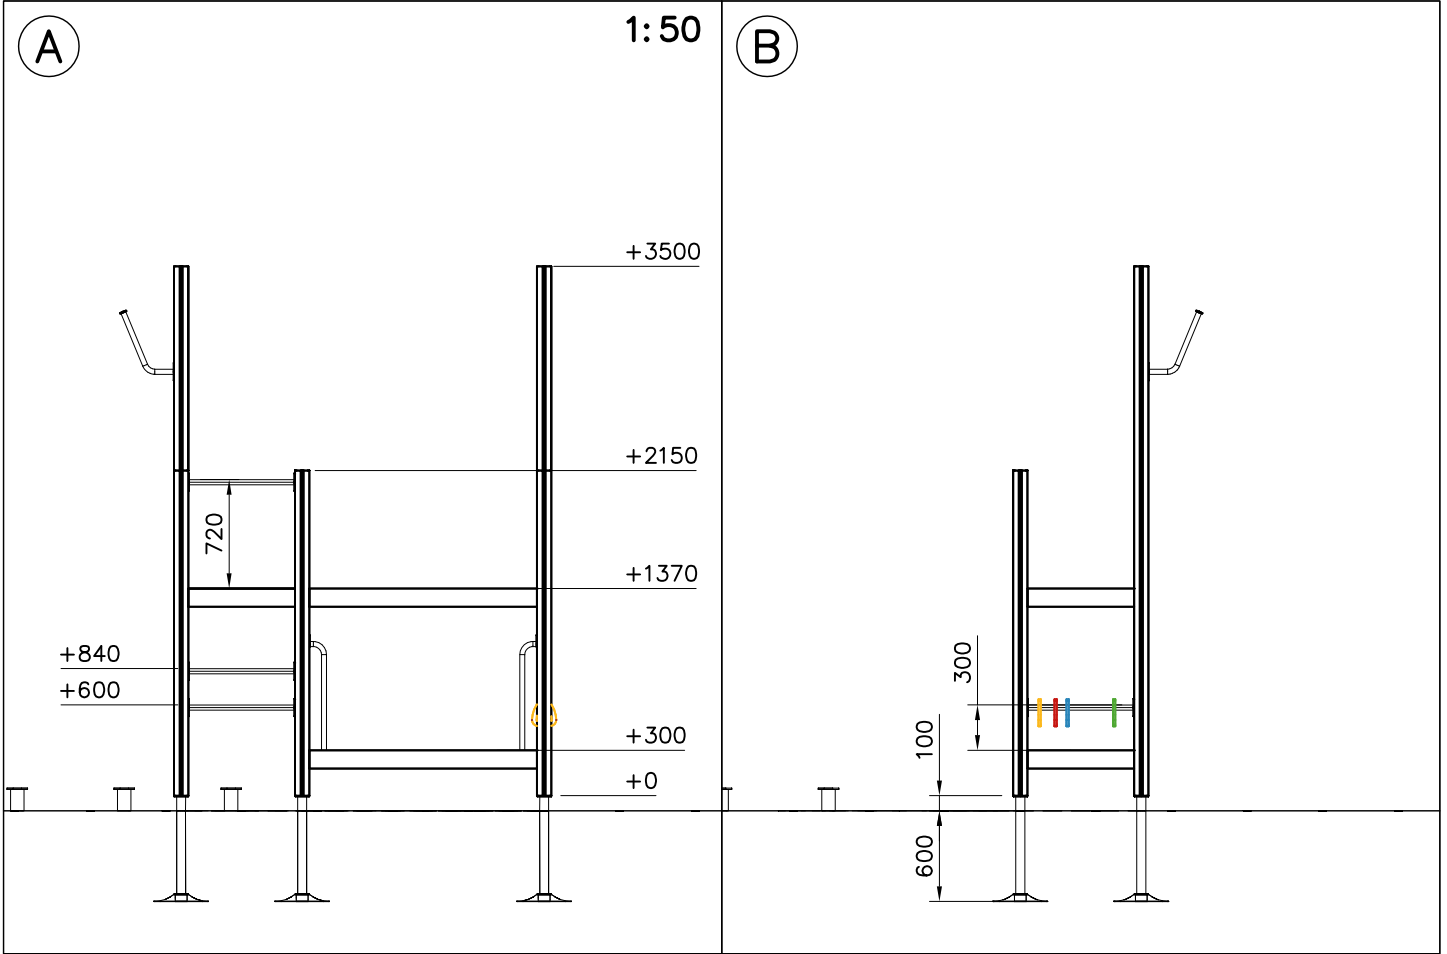

DATE: 1.9.2016

1:50