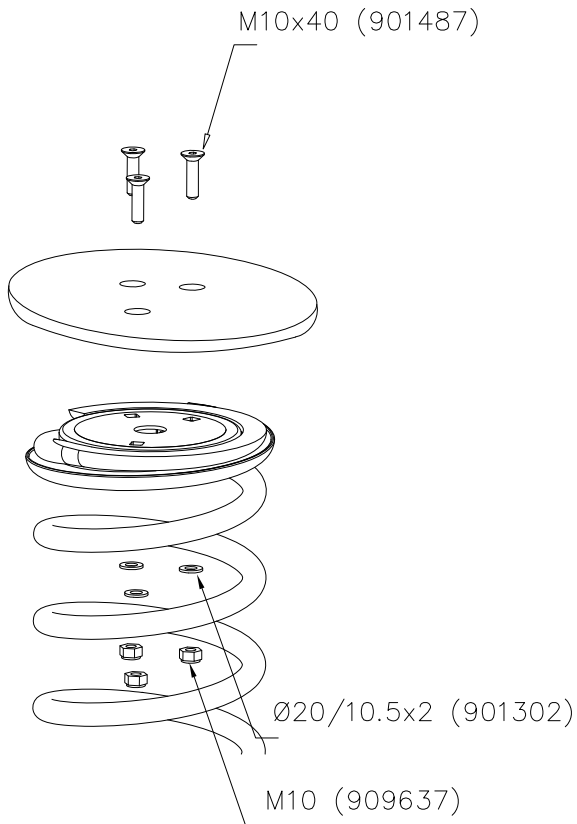

DET 1

DET 2

DET 3

DET 4

①	900240	PCS	②	980106	PCS
		2			2
Ø8x70			Ø5x40		
③	907082	PCS			PCS
		1			
Ø8x70					
		PCS			PCS
		PCS			PCS
○	908357	PCS	○	900793	PCS
		1			1
○	903157	PCS			PCS
		1			
M14					
		PCS			PCS
		PCS			PCS

DET 1

DET 2

① 900240	PCS	② 900727	PCS
	1		1
Ø8x70		M10x80	
	PCS		PCS
③ 907688	PCS	③ 907701	PCS
	1		1
765		545	
	PCS		PCS
	PCS		PCS
	PCS		PCS
	PCS		PCS

①	702286	PCS	②	901487	PCS
		1			3
	90x50		M10x40		
③	705432	PCS	④	903192	PCS
		1			1
	Ø400		20x200		
⑤	705101	PCS			PCS
		1			
			⑥	903191	PCS
				M10x35 (902252)	2
				Ø20/10.5x2 (901302)	PCS
				M10 (909637)	
				19x21x25 (903193)	
		PCS			PCS
		PCS			PCS
		PCS			PCS

- EN Impact Area 5.7 m²
- Falling Space 5.7 m²
- Max Falling Height 420 mm

DET 1

DET 2

DET 3

DET 4 705101 OPTIO 1