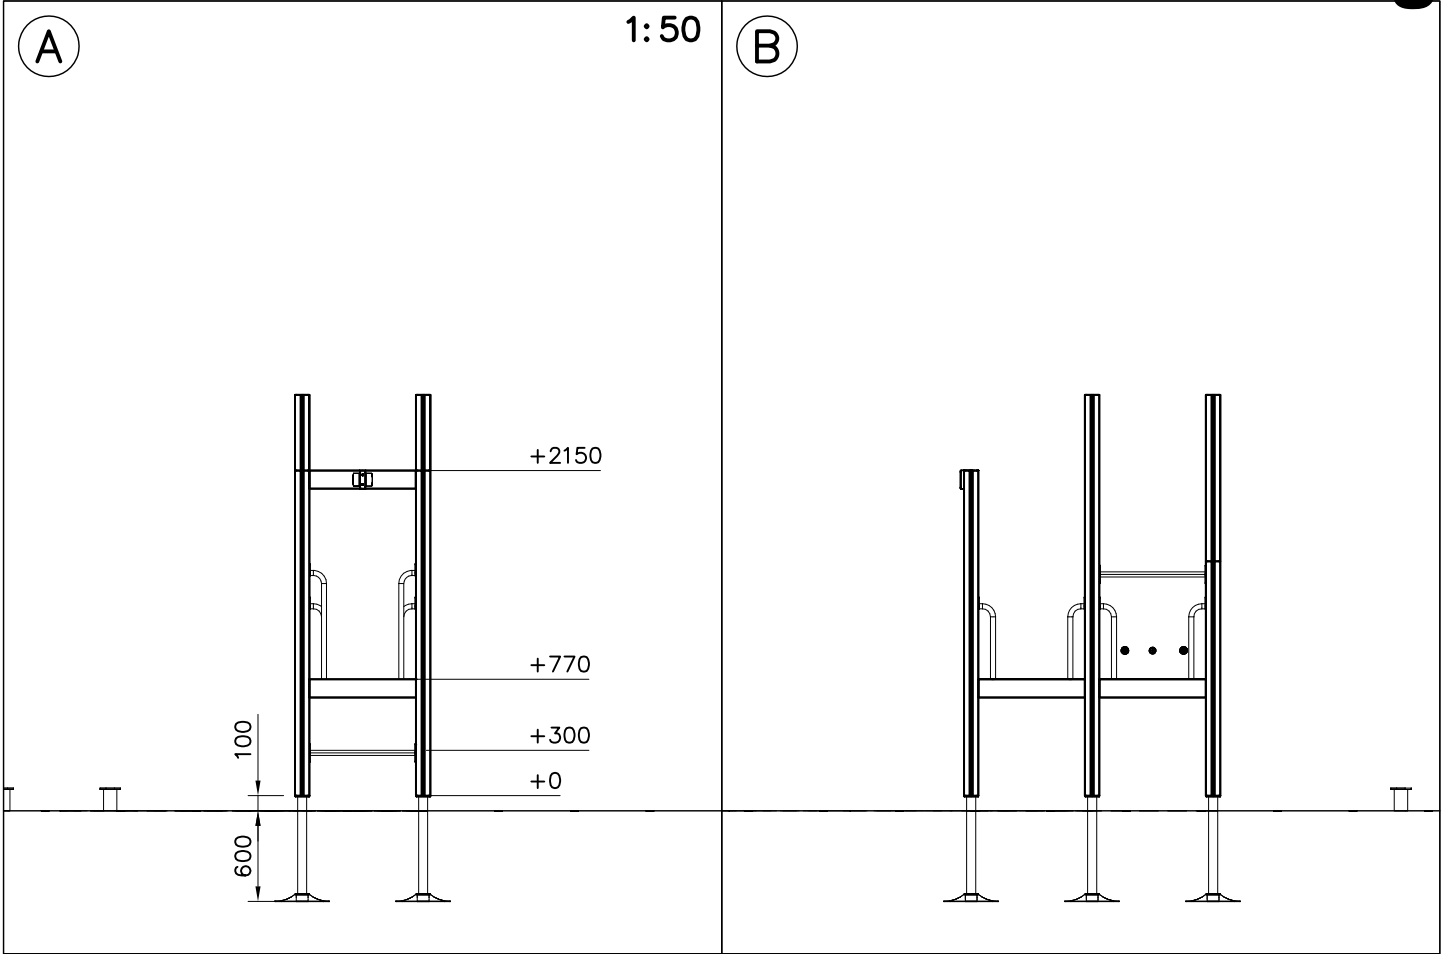

DATE: 1.9.2016

1:50