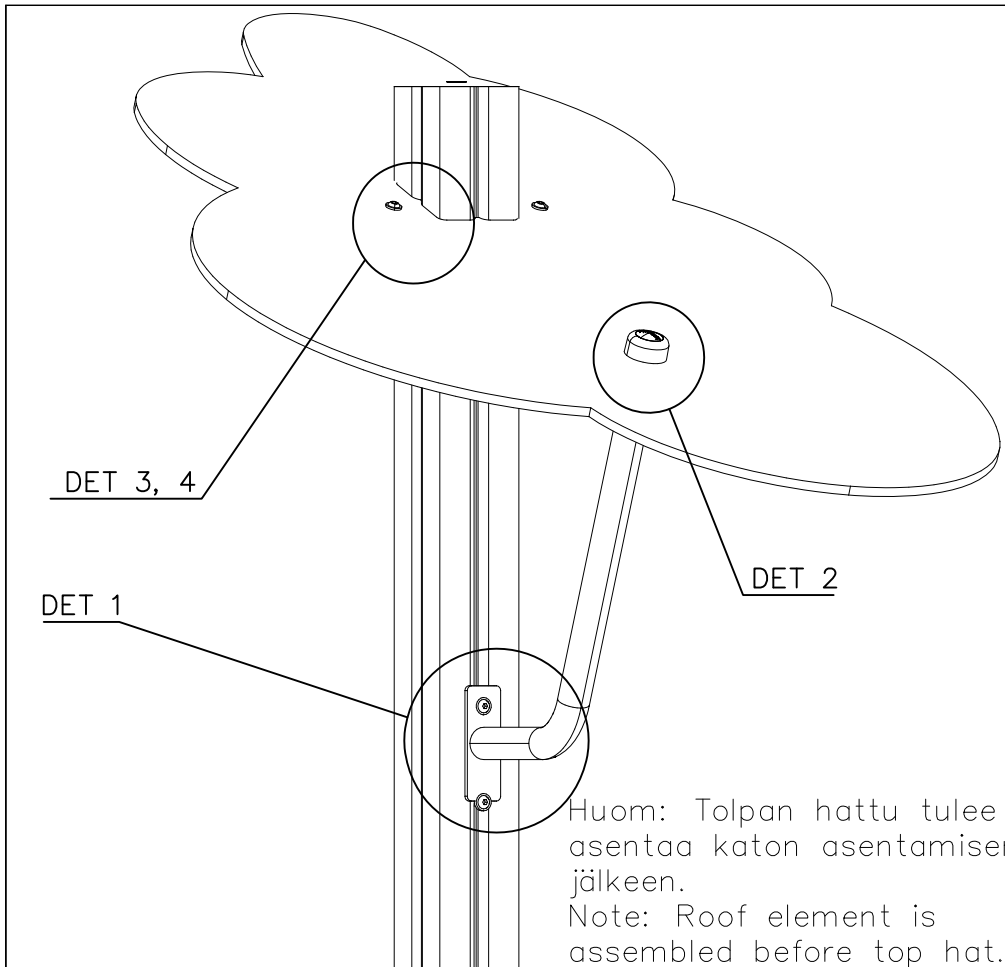

OPTION 2. Wall on either side (move vertical bar 70mm)

DET 1

DET 2

① 900240	PCS	② 901570	PCS
	4		2
Ø8x70		36x55x55	
③ 980154	PCS	④ 905086	PCS
	1		1
Ø24/13		Ø44/13,5	
⑤ 905090	PCS	⑥ 905115	PCS
	1		1
Ø45		Ø30	
⑦ 909142	PCS	⑧ 980160	PCS
	1		2
M12x70		M8	
⑨ 909852	PCS		PCS
	2		
M8x30			
	PCS		PCS

DET 1

DET 2

DET 3

DET 4

①	900240	PCS	②	980106	PCS
		2			2
Ø8x70			Ø5x40		
③	907082	PCS			PCS
		1			
Ø8x70					
		PCS			PCS
		PCS			PCS
○	908357	PCS	○	900793	PCS
		1			1
○	903157	PCS			PCS
		1			
M14					
		PCS			PCS
		PCS			PCS