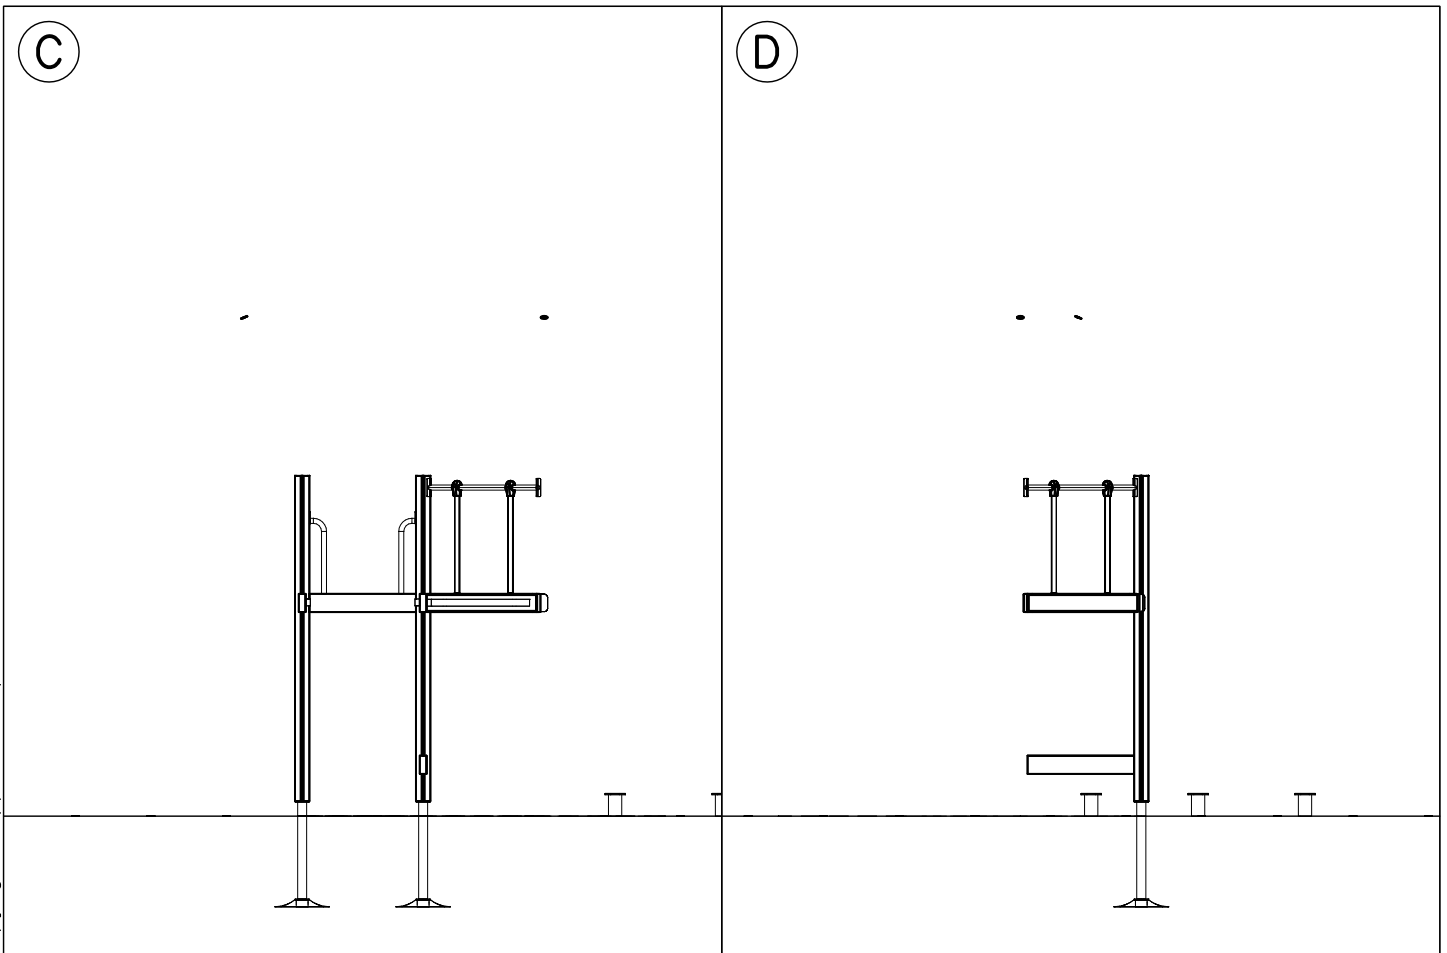

DATE: 1.9.2016

1:50