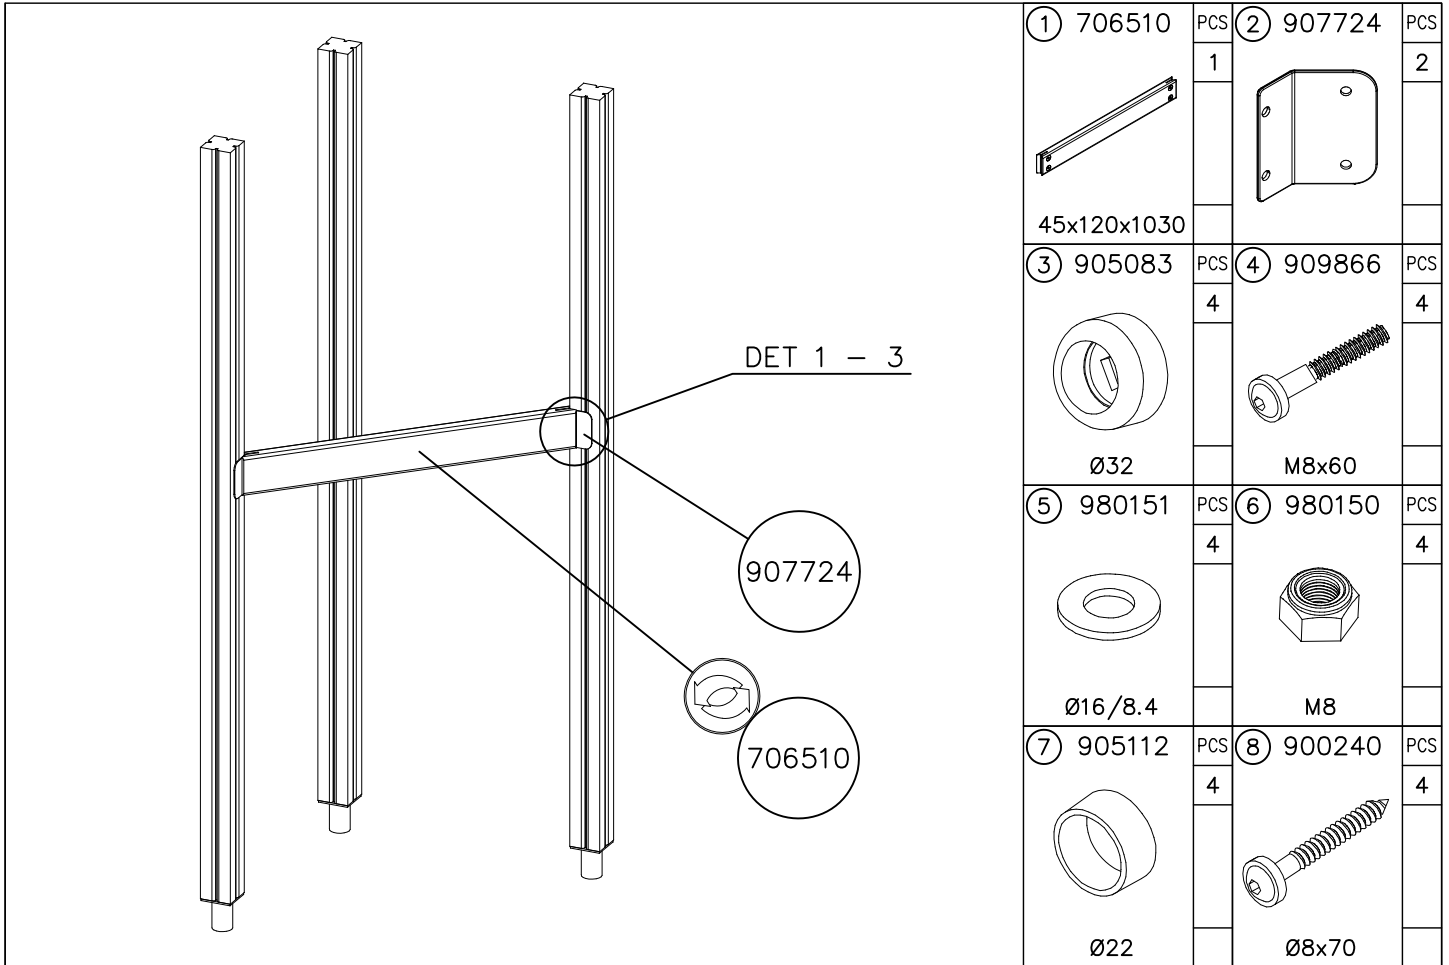

① 706510	PCS	② 907724	PCS
	1		2
45x120x1030			
③ 905083	PCS	④ 909866	PCS
	4		4
Ø32		M8x60	
⑤ 980151	PCS	⑥ 980150	PCS
	4		4
Ø16/8.4		M8	
⑦ 905112	PCS	⑧ 900240	PCS
	4		4
Ø22		Ø8x70