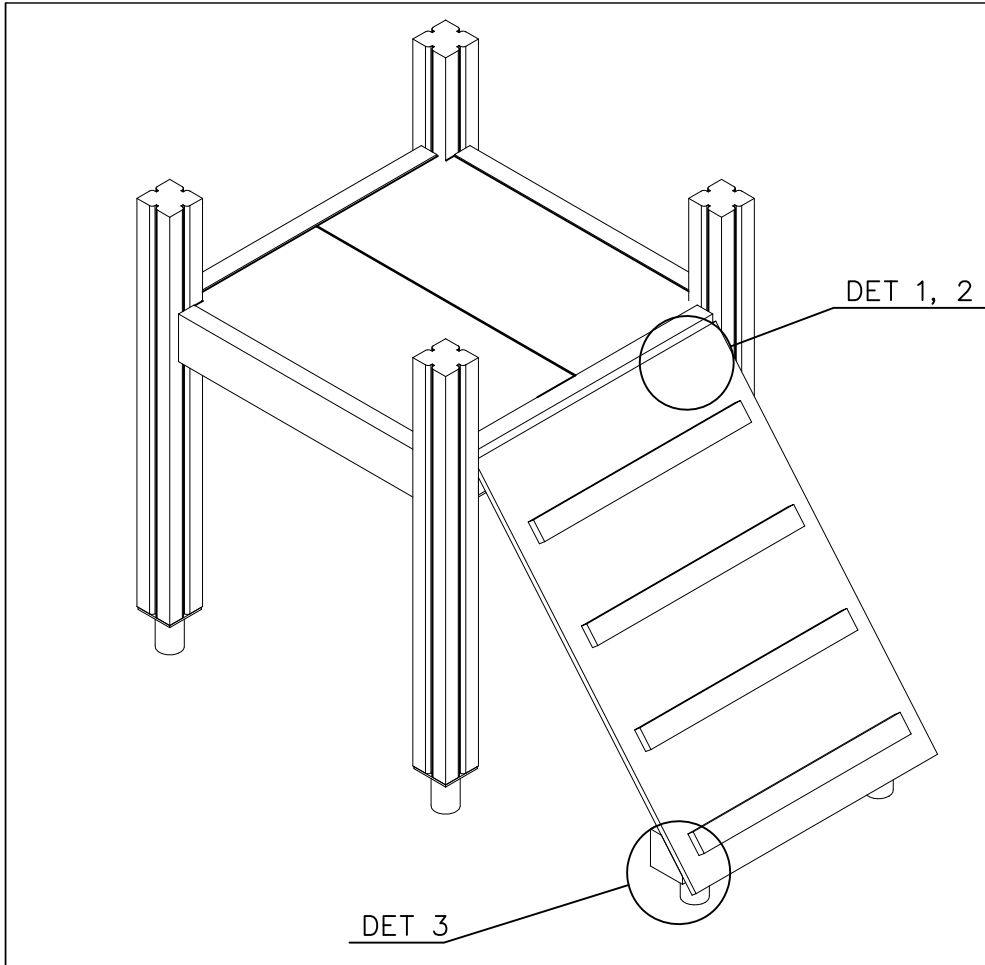

DET 1

DET 3

DET 2

① 980128	PCS	② 900240	PCS
	8		4
Ø7x40		Ø8x70	
③ 909852	PCS	④ 909256	PCS
	3		7
M8x30		Ø16/8.4x1.6	
⑤ 909633	PCS		PCS
	3		
M8			
	PCS		PCS

CLIMB OPTIONS

707418

700x1000

707418-701	BLUE
707418-702	YELLOW
707418-703	LIME
707418-704	DARK GREY
707418-705	GREY
707418-706	RED
707418-707	GREEN
707418-708	FUCHSIA