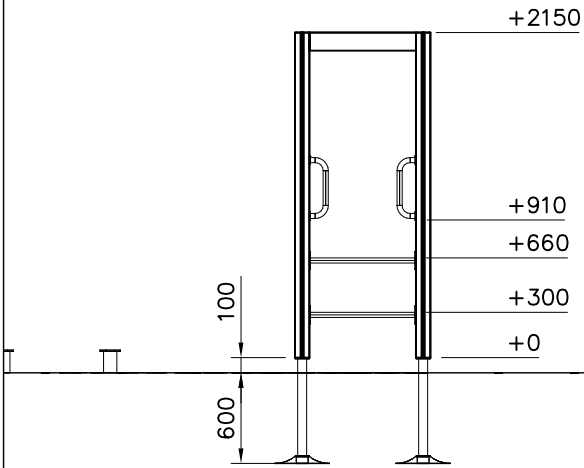

DATE: 1.9.2016

1:50

(A)

(B)