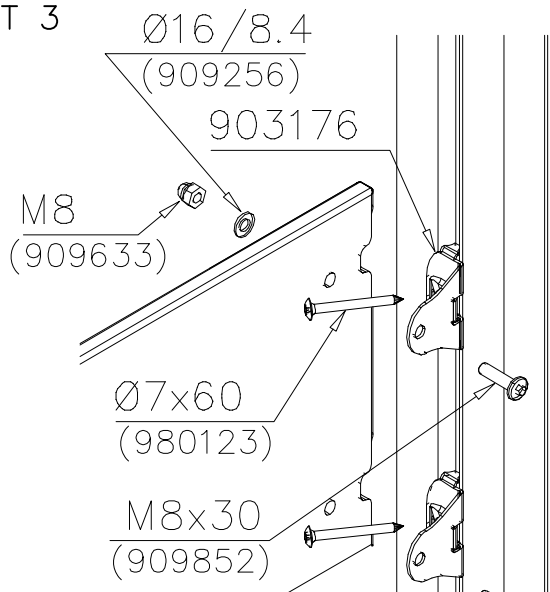

DET 1

DET 2

DET 3

RINGS OPTIONS		
706735	706735-301	BLUE
	706735-302	RED
	706735-303	BEIGE
	706735-304	GRAY
	706735-305	BLACK
	706735-306	YELLOW

① 903176	PCS	② 909850	PCS
	4		4
		M8x25	
③ 909256	PCS	④ 909633	PCS
	8		4
Ø16/8.4x1.6		M8	
⑤ 980123	PCS		PCS
	4		
Ø7x60			