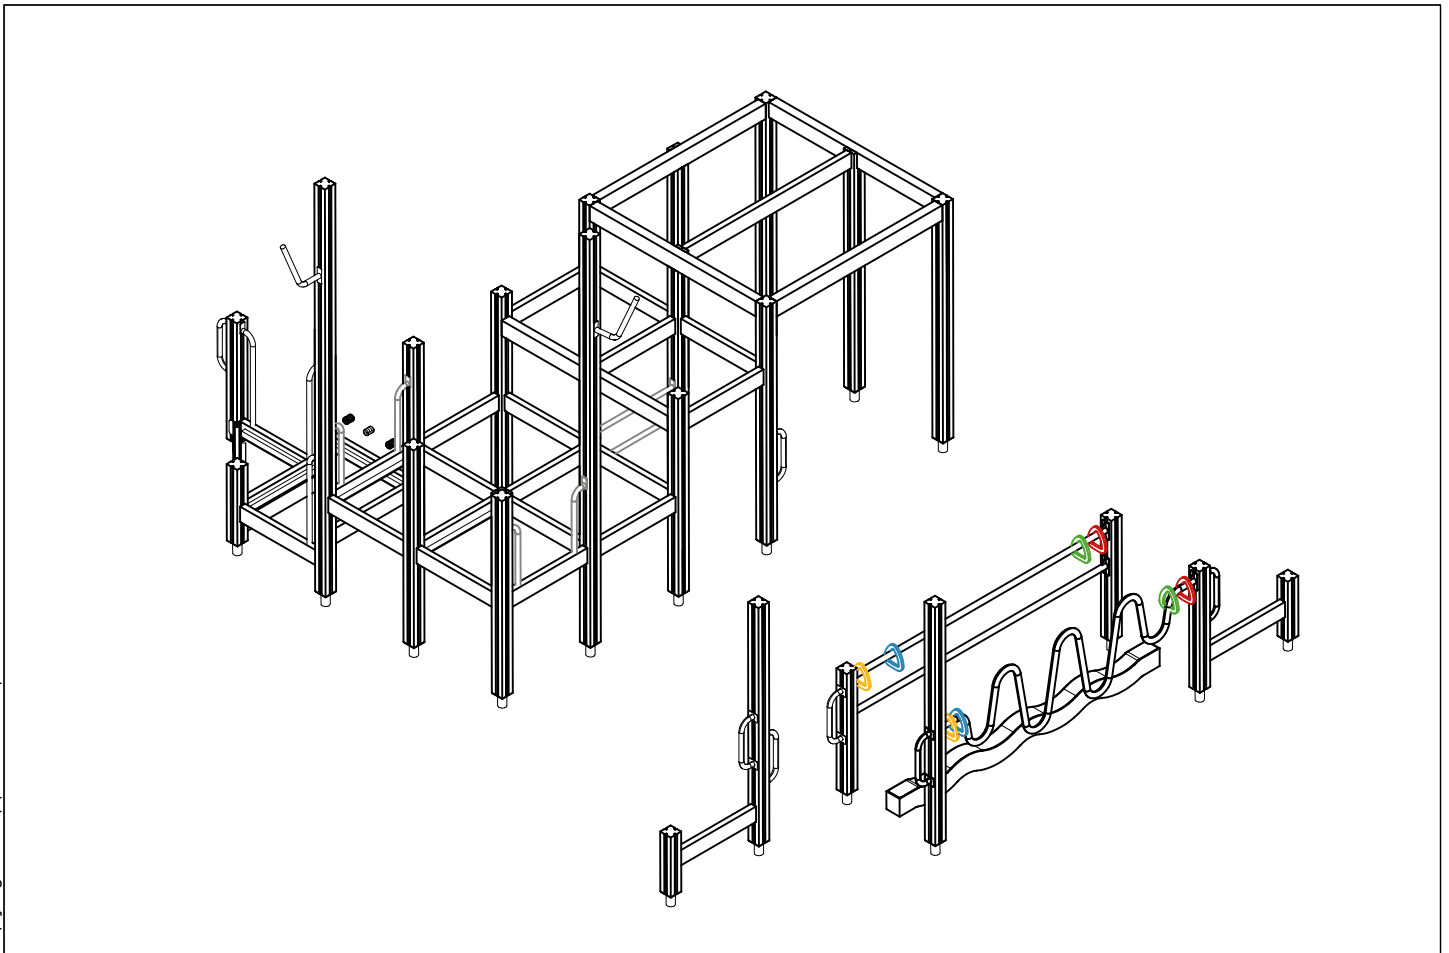

EN/AS Impact Area 56.3 m<sup>2</sup>

Grid Size 500 mm

- EN/AS Impact Area 56.3 m<sup>2</sup>
- - - - Falling Space 64.4 m<sup>2</sup>
- Max Falling Height 1970 mm

<p>DET 1</p>	<p>DET 2</p>	<p>DET 3</p>	<p>DET 4</p>
<p>DET 5</p>	<p>DET 6</p>	<p>DET 7</p>	<p>DET 8</p>
<p>DET 9</p>	<p>DET 10</p>	<p>DET 11</p>	<p>DET 12</p>
<p>DET 13</p>	<p>DET 14</p>		