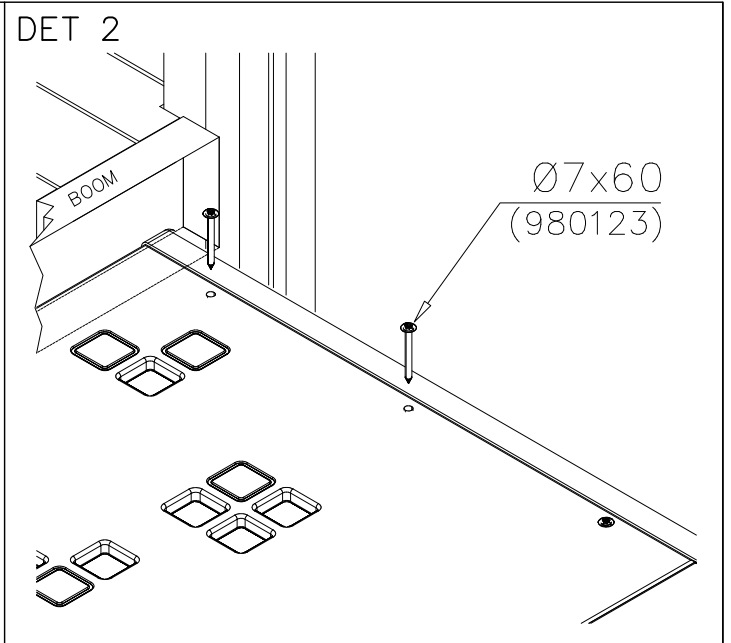

BOOM OPTIONS

707271

70x95x2480

- 707271-602 DARK BROWN
- 707271-603 LIGHT BROWN
- 707271-604 LIGHT GRAY

**Tuotekyltti tulee tuotteen mukana yhdellä seuraavista tavoista:**

**1) Metallinen tuotekyltti ja kiinnitysruuvit**