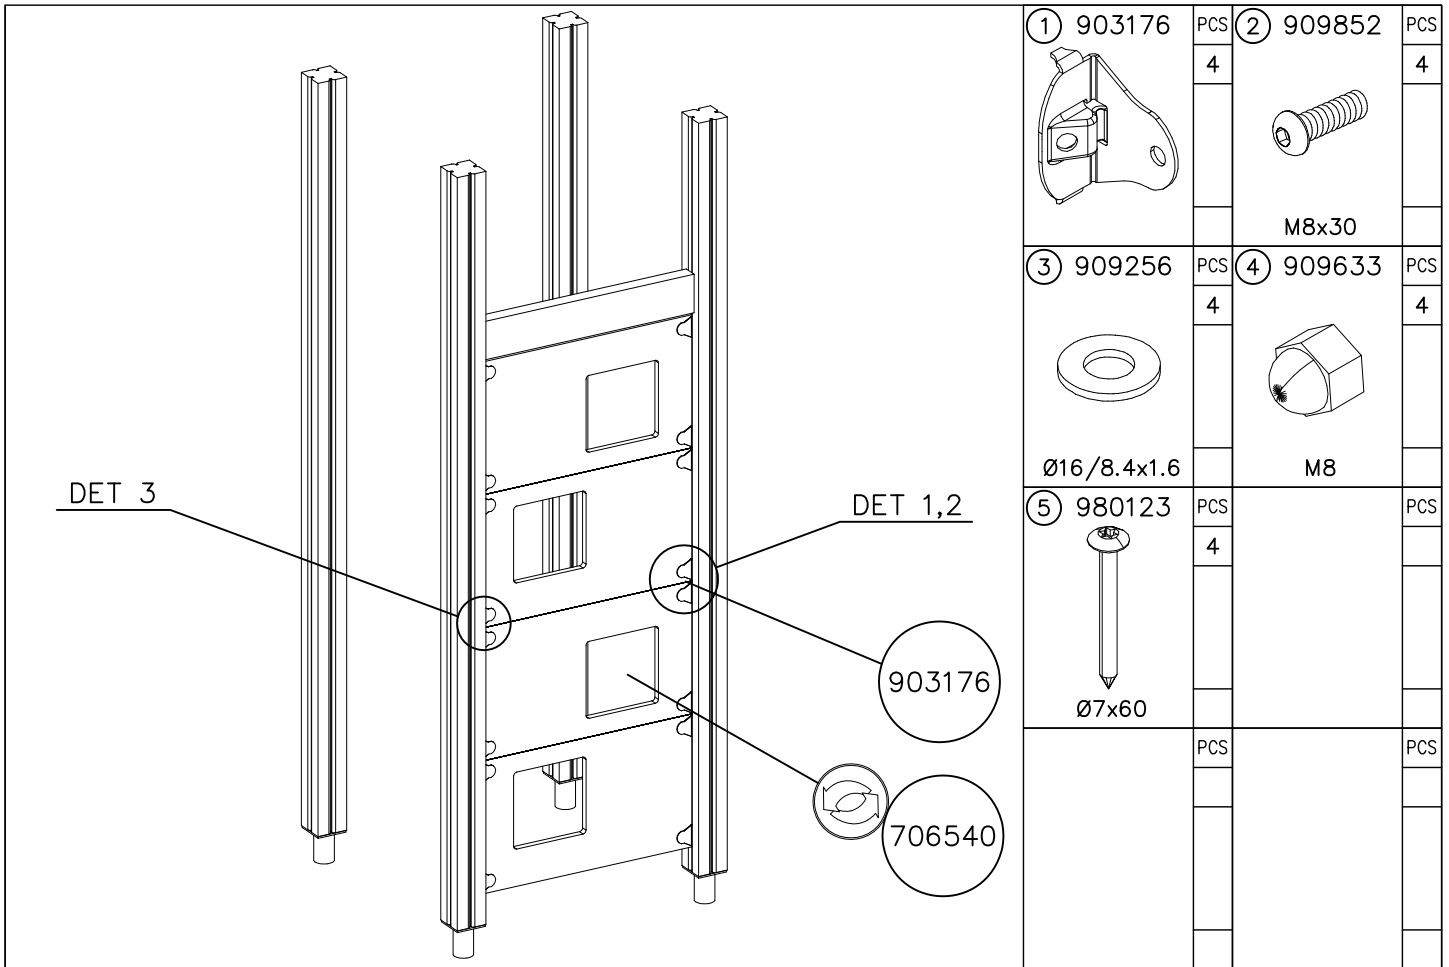

DET 3

BOOM OPTIONS		
706510	706510-602	DARK BROWN
	706510-603	LIGHT BROWN
	706510-604	LIGHT GRAY
		
45x120x1030		

DET 1

DET 2 M8x60  
(909866)

DET 3

WALL OPTIONS		
706540	706540-701	BLUE
	706540-702	YELLOW
	706540-703	LIME
	706540-704	DARK GRAY
	706540-705	LIGHT GRAY
	706540-706	RED
	706540-707	GREEN
	706540-708	FUXIA
20x702x415		