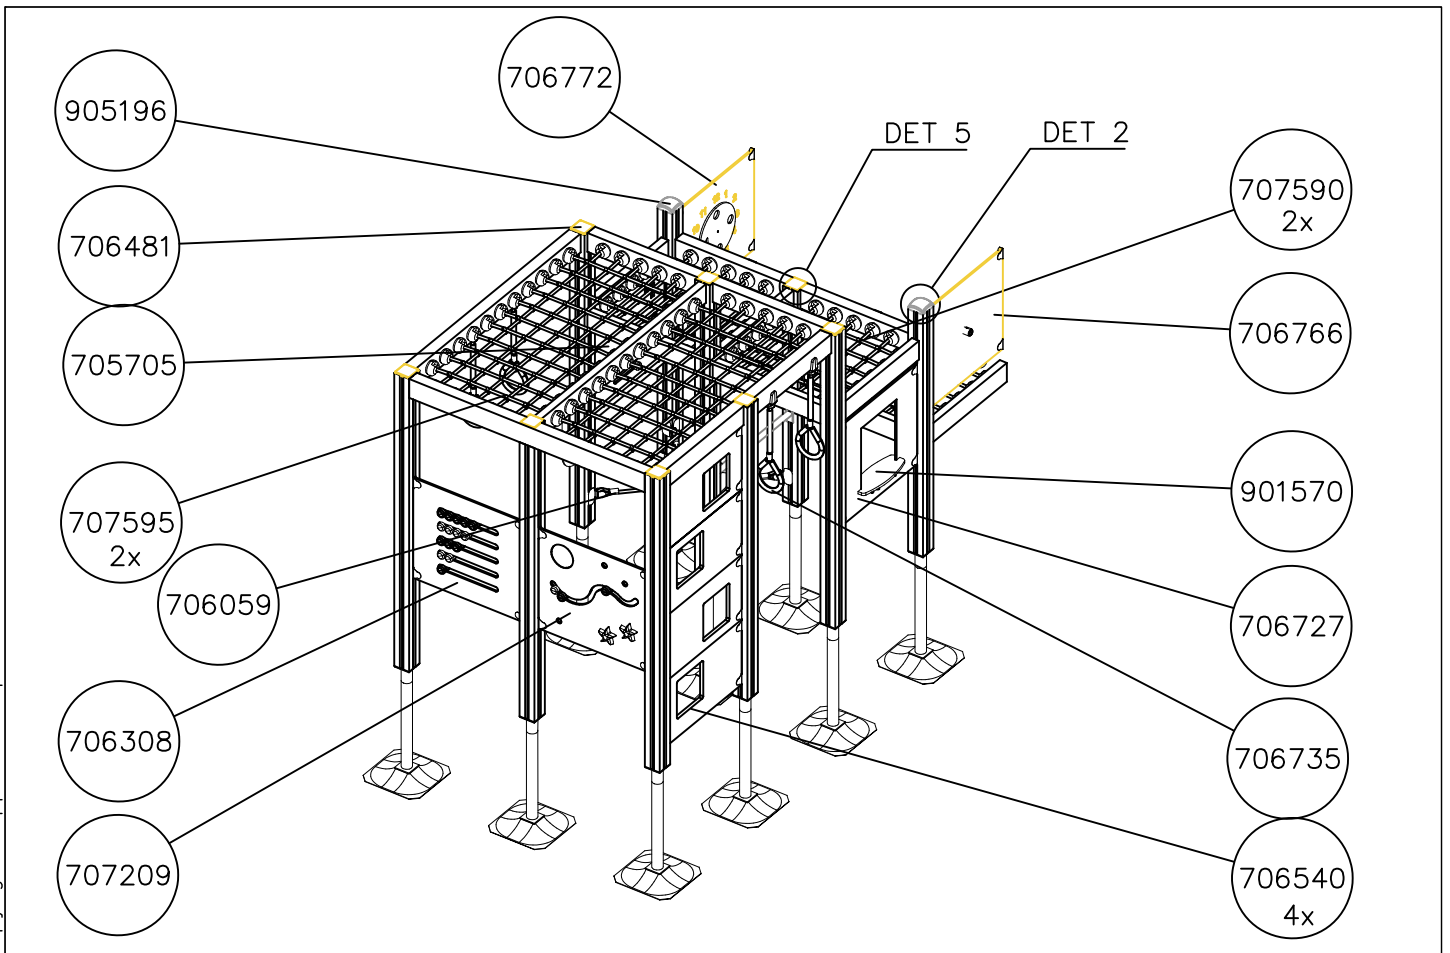

EN/AS Impact Area 56.3 m<sup>2</sup>

Grid Size 500 mm

- EN/AS Impact Area 56.3 m<sup>2</sup>
- - - - Falling Space 64.4 m<sup>2</sup>
- Max Falling Height 1970 mm

<p>DET 1</p>	<p>DET 2</p>	<p>DET 3</p>	<p>DET 4</p>
<p>DET 5</p>	<p>DET 6</p>	<p>DET 7</p>	<p>DET 8</p>
<p>DET 9</p>	<p>DET 10</p>	<p>DET 11</p>	<p>DET 12</p>
<p>DET 13</p>	<p>DET 14</p>		