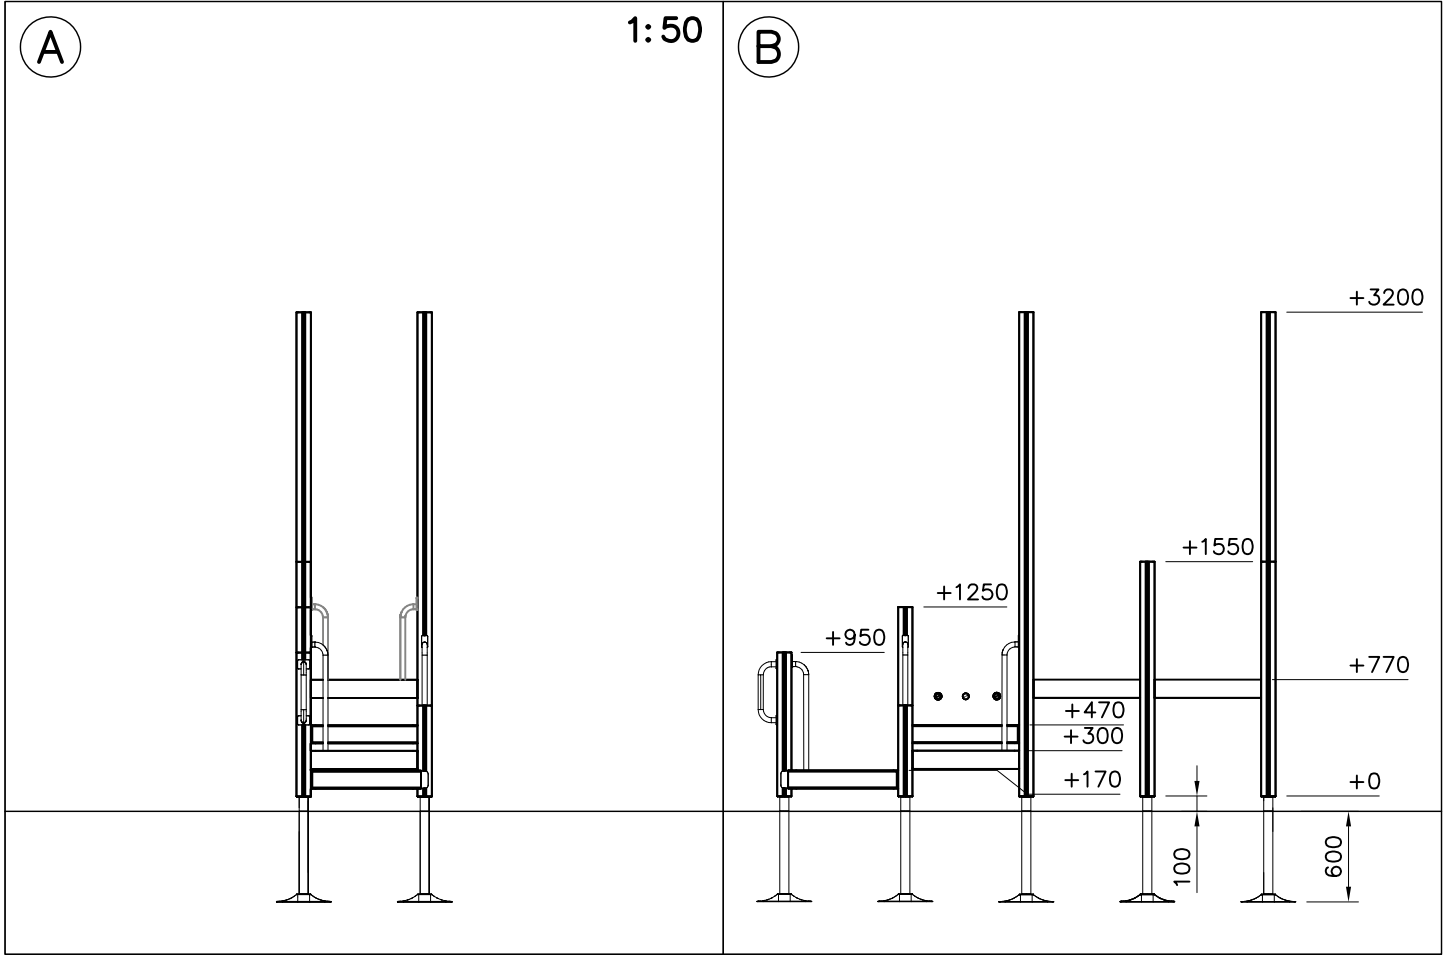

DATE: 17.9.2019

1:50