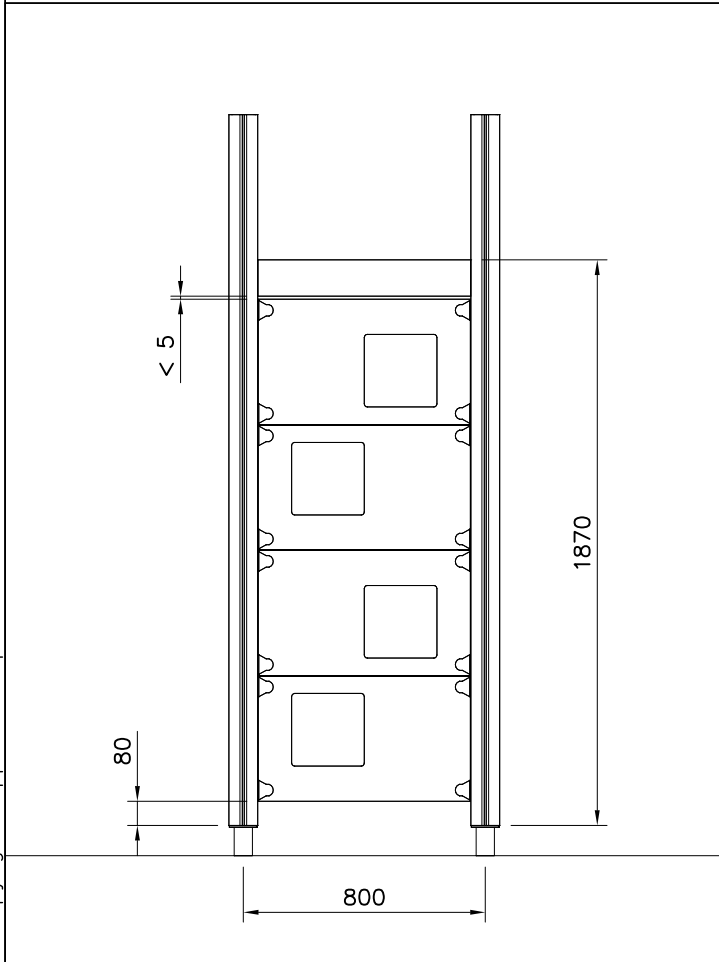

DET 3

BOOM OPTIONS		
706510	706510-602	DARK BROWN
	706510-603	LIGHT BROWN
	706510-604	LIGHT GRAY
		
45x120x1030		

DET 1

DET 2 M8x60  
(909866)

DET 3

WALL OPTIONS		
706540	706540-701	BLUE
	706540-702	YELLOW
	706540-703	LIME
	706540-704	DARK GRAY
	706540-705	LIGHT GRAY
	706540-706	RED
	706540-707	GREEN
	706540-708	FUXIA
20x702x415		