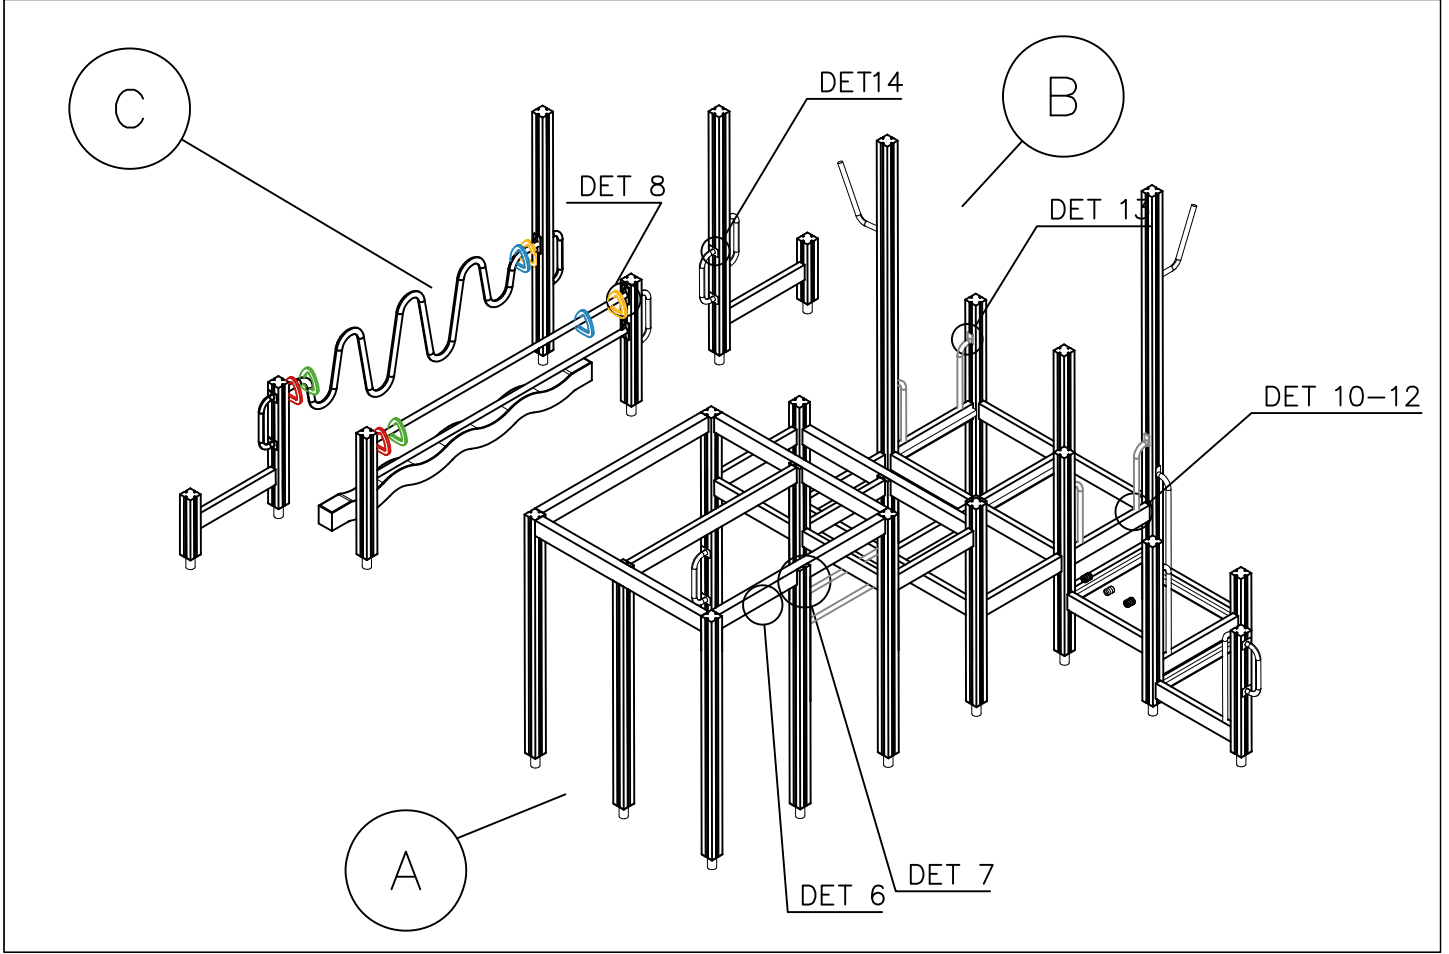

EN/AS Impact Area 56.3 m<sup>2</sup>

Grid Size 500 mm

- EN/AS Impact Area 56.3 m<sup>2</sup>
- - - - Falling Space 64.4 m<sup>2</sup>
- Max Falling Height 1970 mm

<p>DET 1</p>	<p>DET 2</p>	<p>DET 3</p>	<p>DET 4</p>
<p>DET 5</p>	<p>DET 6</p>	<p>DET 7</p>	<p>DET 8</p>
<p>DET 9</p>	<p>DET 10</p>	<p>DET 11</p>	<p>DET 12</p>
<p>DET 13</p>	<p>DET 14</p>		