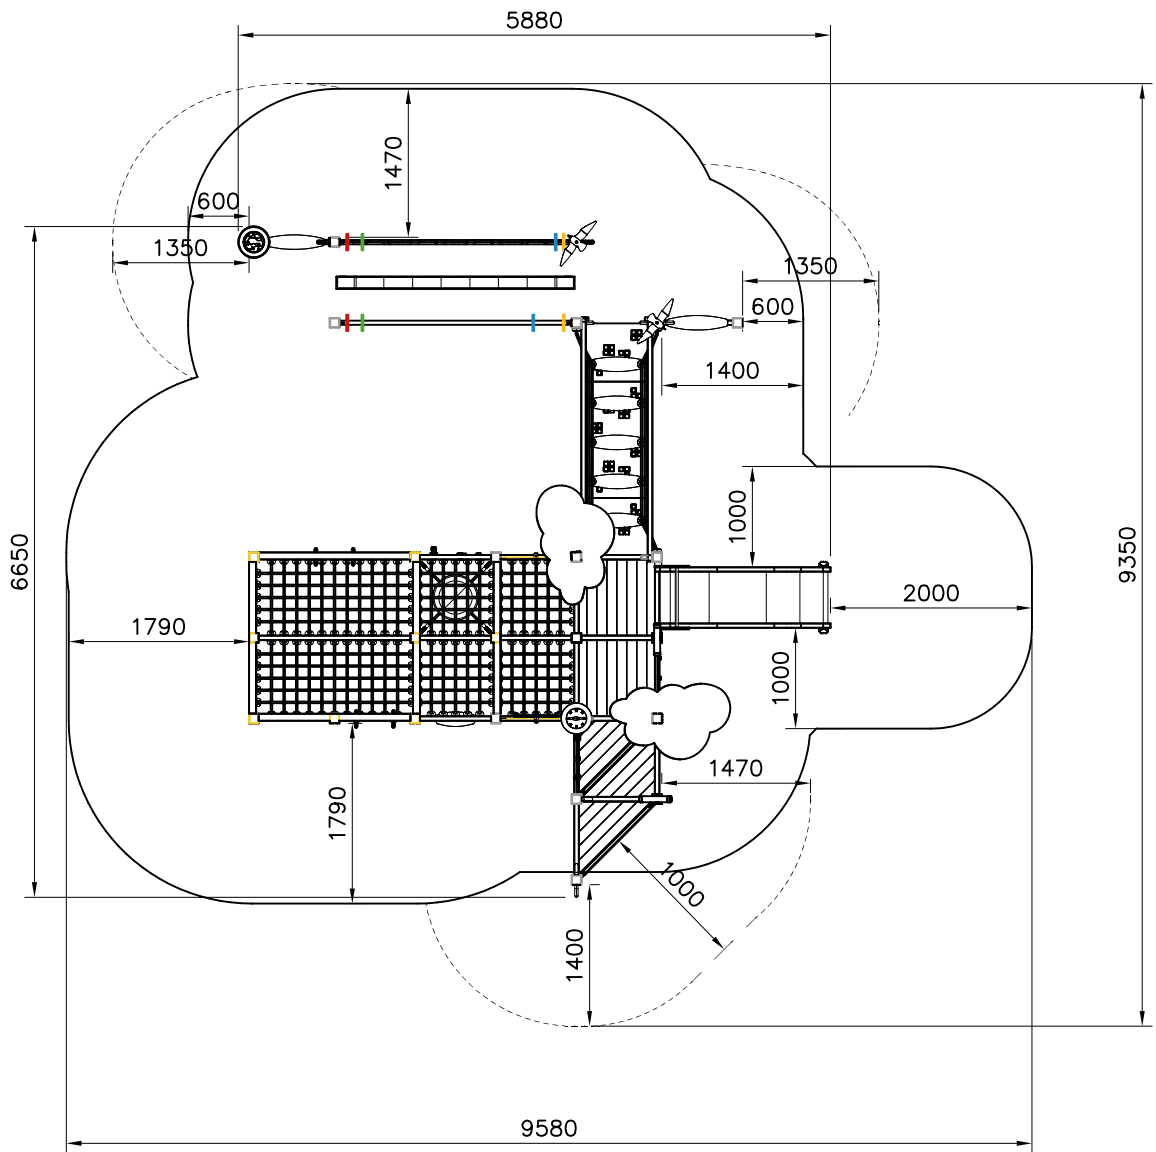

EN/AS Impact Area 56.3 m<sup>2</sup>

Grid Size 500 mm

- EN/AS Impact Area 56.3 m<sup>2</sup>
- - - - Falling Space 64.4 m<sup>2</sup>
- Max Falling Height 1970 mm

<p>DET 1</p>	<p>DET 2</p>	<p>DET 3</p>	<p>DET 4</p>
<p>DET 5</p>	<p>DET 6</p>	<p>DET 7</p>	<p>DET 8</p>
<p>DET 9</p>	<p>DET 10</p>	<p>DET 11</p>	<p>DET 12</p>
<p>DET 13</p>	<p>DET 14</p>		