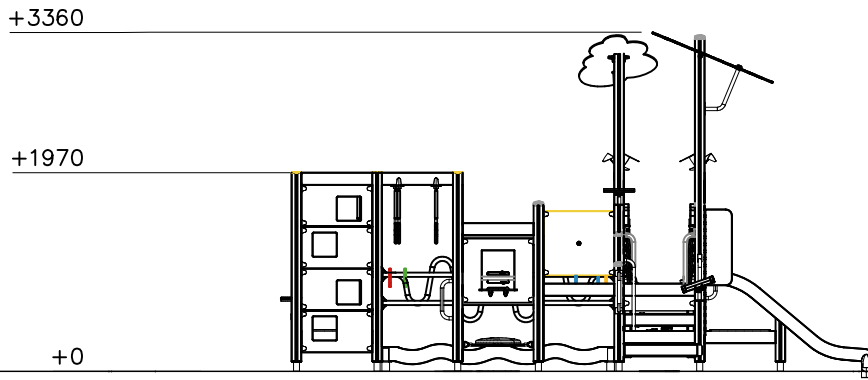

EN/AS Impact Area 56.3 m<sup>2</sup>

Grid Size 500 mm

- EN/AS Impact Area 56.3 m<sup>2</sup>
- - - - Falling Space 64.4 m<sup>2</sup>
- Max Falling Height 1970 mm

<p>DET 1</p>	<p>DET 2</p>	<p>DET 3</p>	<p>DET 4</p>
<p>DET 5</p>	<p>DET 6</p>	<p>DET 7</p>	<p>DET 8</p>
<p>DET 9</p>	<p>DET 10</p>	<p>DET 11</p>	<p>DET 12</p>
<p>DET 13</p>	<p>DET 14</p>		