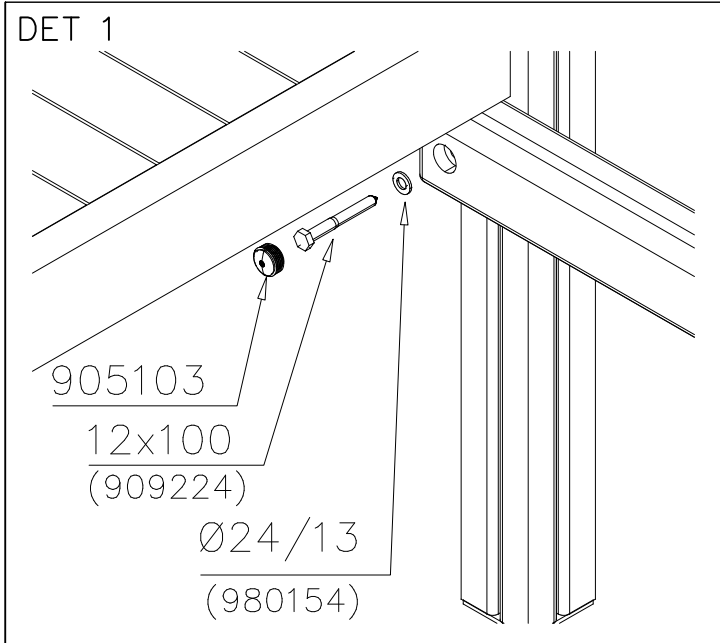

BOOM OPTIONS

707271

70x95x2480

- 707271-602 DARK BROWN
- 707271-603 LIGHT BROWN
- 707271-604 LIGHT GRAY

**Tuotekyltti tulee tuotteen mukana yhdellä seuraavista tavoista:**

**1) Metallinen tuotekyltti ja kiinnitysruuvit**