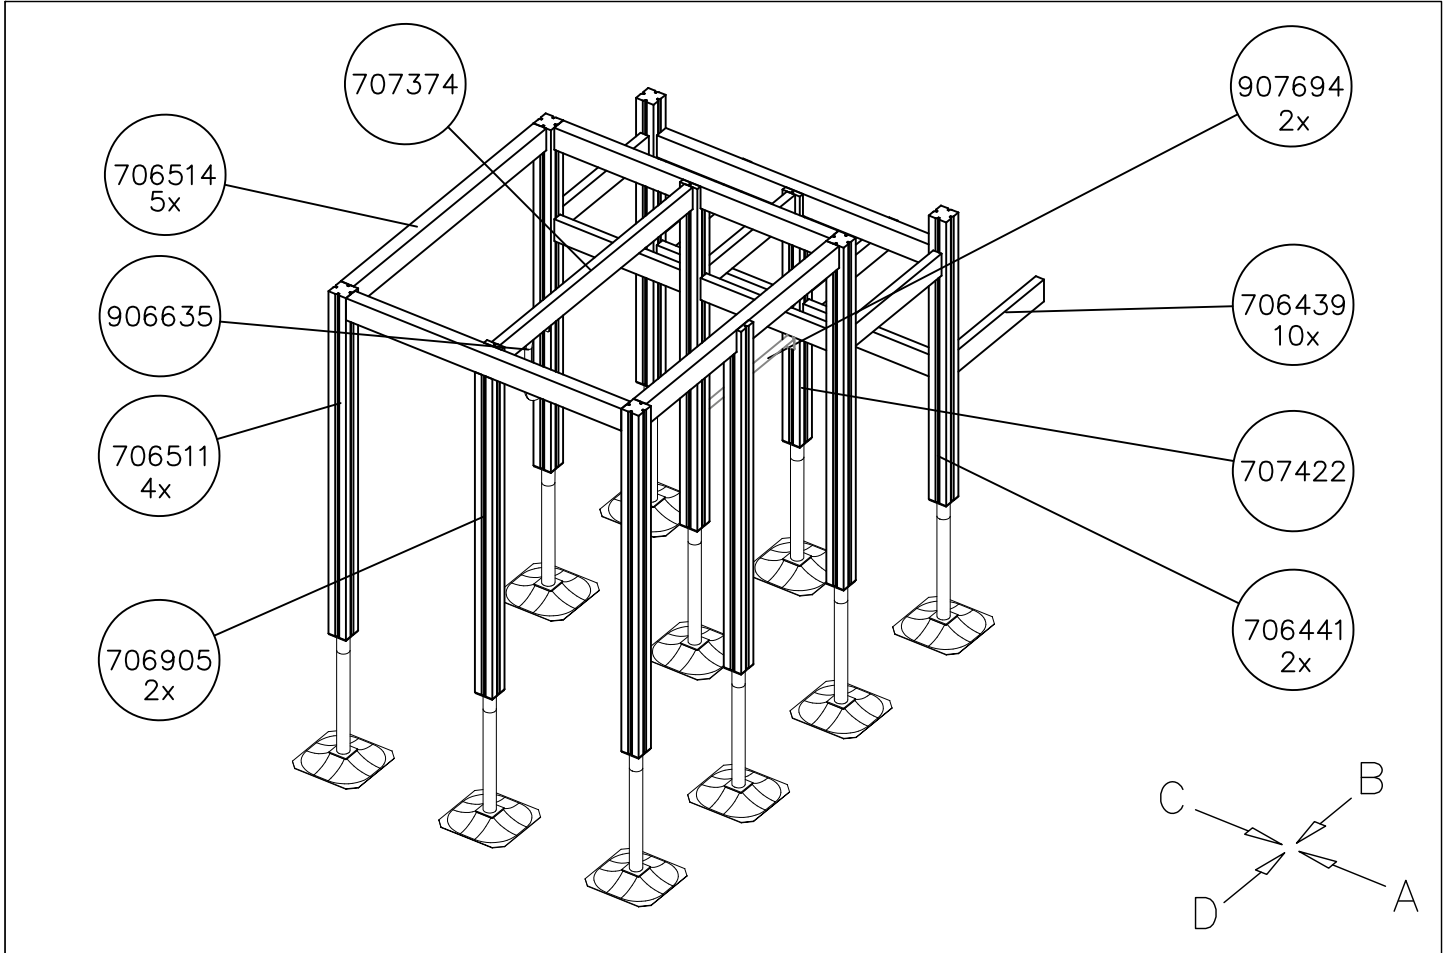

EN/AS Impact Area 56.3 m<sup>2</sup>

Grid Size 500 mm

- EN/AS Impact Area 56.3 m<sup>2</sup>
- - - - Falling Space 64.4 m<sup>2</sup>
- Max Falling Height 1970 mm

<p>DET 1</p>	<p>DET 2</p>	<p>DET 3</p>	<p>DET 4</p>
<p>DET 5</p>	<p>DET 6</p>	<p>DET 7</p>	<p>DET 8</p>
<p>DET 9</p>	<p>DET 10</p>	<p>DET 11</p>	<p>DET 12</p>
<p>DET 13</p>	<p>DET 14</p>		