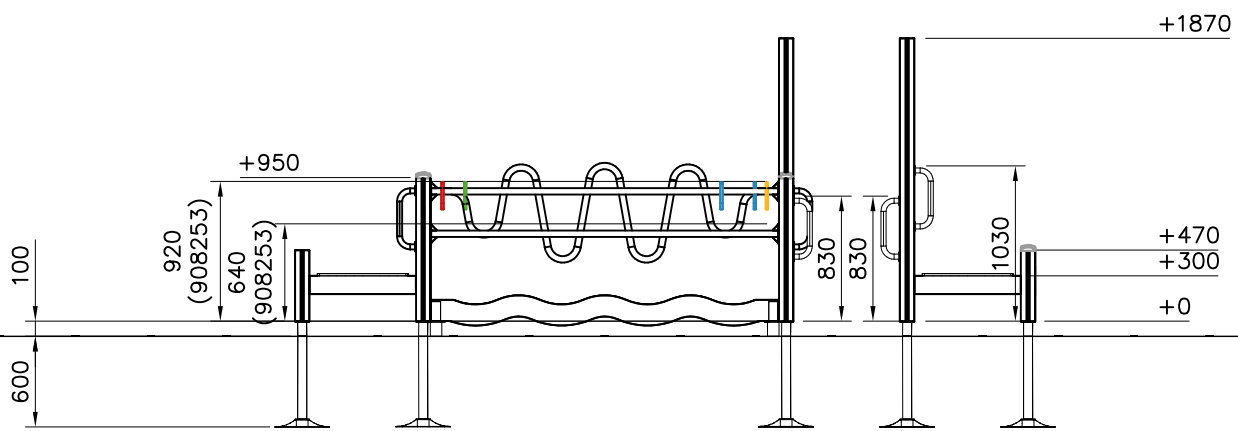

DATE: 17.9.2019

1:50

A

C