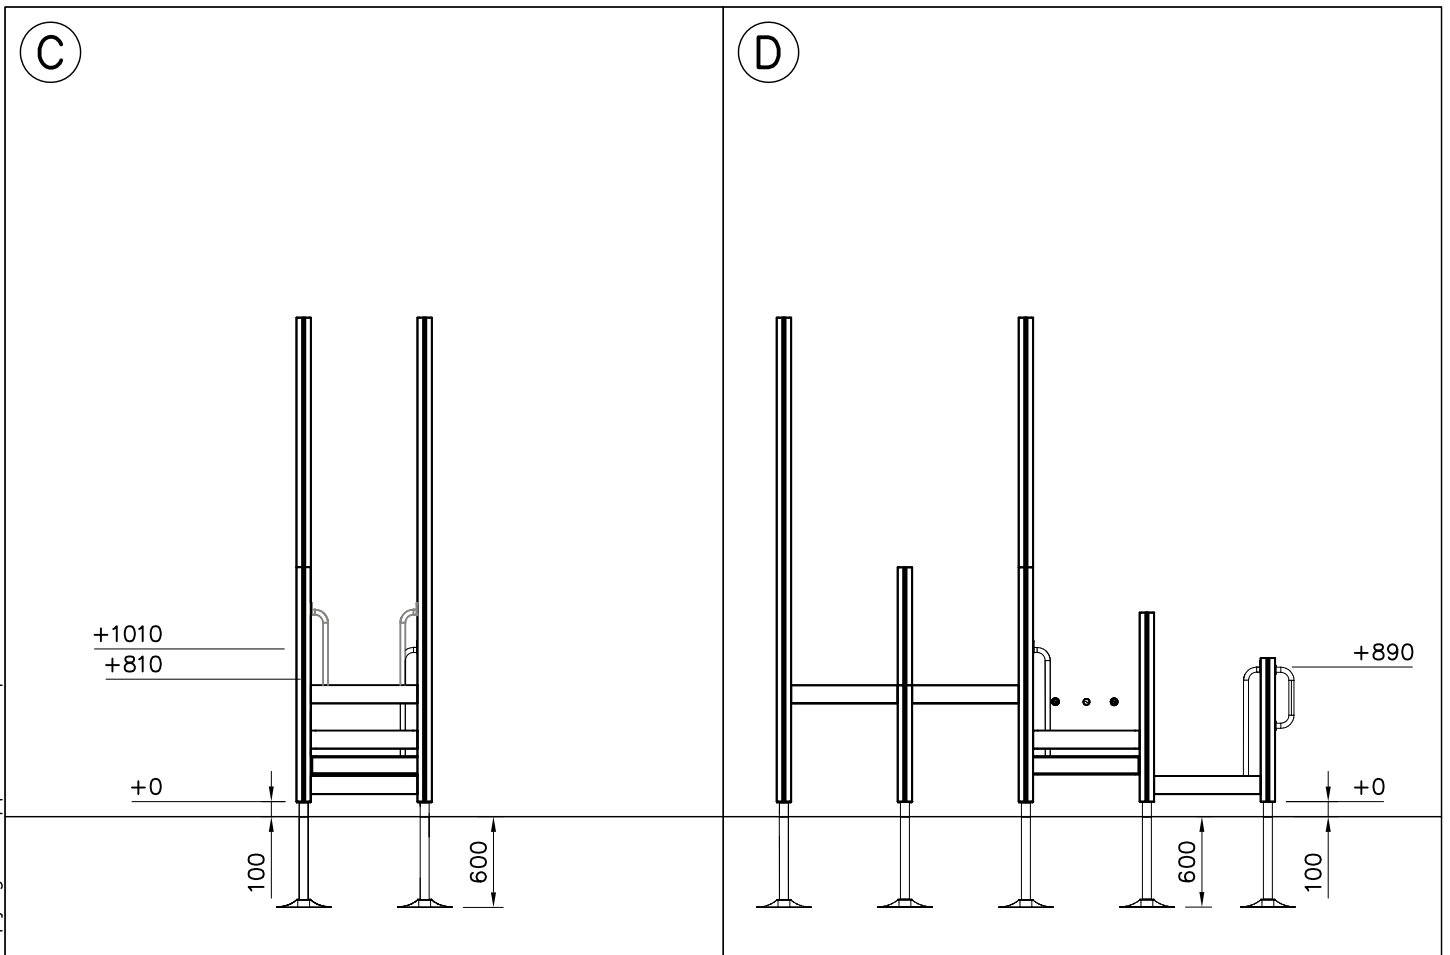

DATE: 17.9.2019

1:50