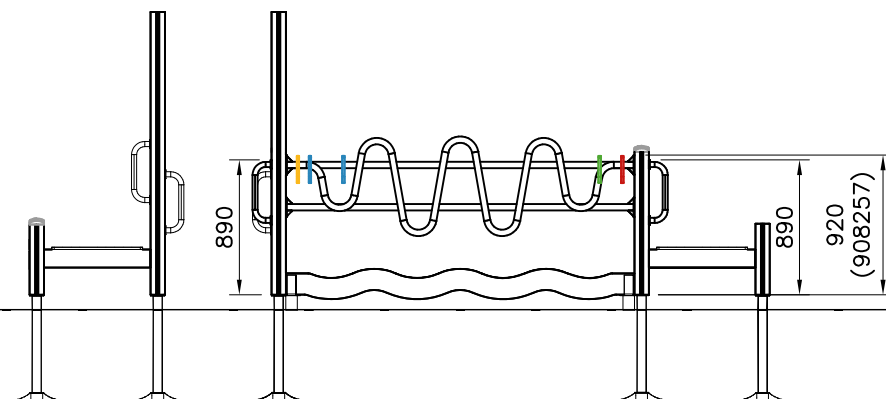

DATE: 17.9.2019

1:50

A

C