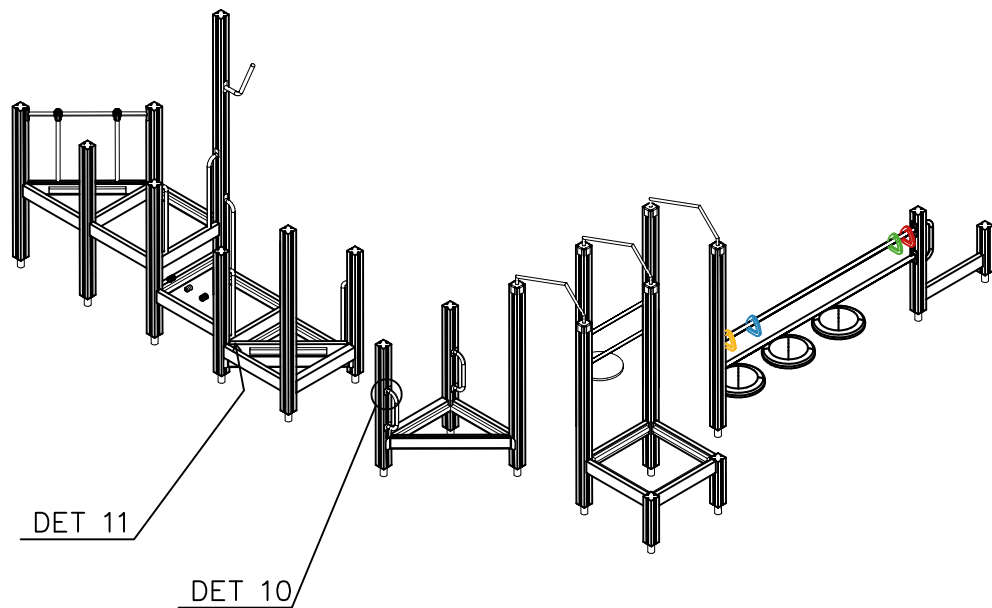

— EN/AS Impact Area 45.6 m<sup>2</sup>  
Grid size = 1000 mm

<p>M10 905104</p>	<p>100 S 600</p>	<p>S 600</p>
<p>Ø7x40 901879 Hox! Slide sheet gap Liukupelti rako.</p>	<p>M12x40 Ø24/13</p>	

- EN/AS Impact Area 45.6 m<sup>2</sup>
- - - - Falling Space 56.3 m<sup>2</sup>  
 Max Falling Height 0000 mm