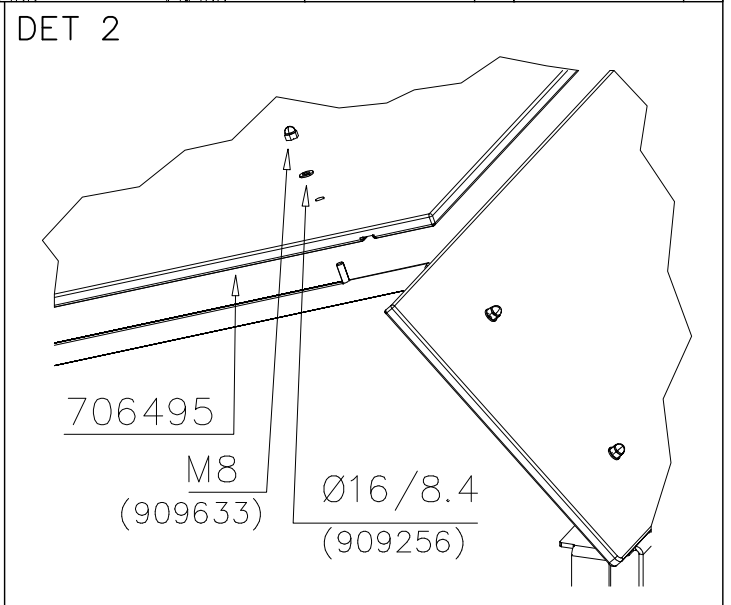

— EN/AS Impact Area 45.6 m<sup>2</sup>  
Grid size = 1000 mm

<p>M10 905104</p>	<p>100 S 600</p>	<p>S 600</p>
<p>Ø7x40 901879 Hox! Slide sheet gap Liukupelti rako.</p>	<p>M12x40 Ø24/13</p>	

- EN/AS Impact Area 45.6 m<sup>2</sup>
- - - - Falling Space 56.3 m<sup>2</sup>  
 Max Falling Height 0000 mm

OR

DET 1

DET 2

DET 3

**Tuotekyltti tulee tuotteen mukana yhdellä seuraavista tavoista:**

**1) Metallinen tuotekyltti ja kiinnitysruuvit**

- Kiinnitä tuotekyltti ruuveilla tolppaan noin 2 metrin korkeuteen kuvan 1 mukaisesti.