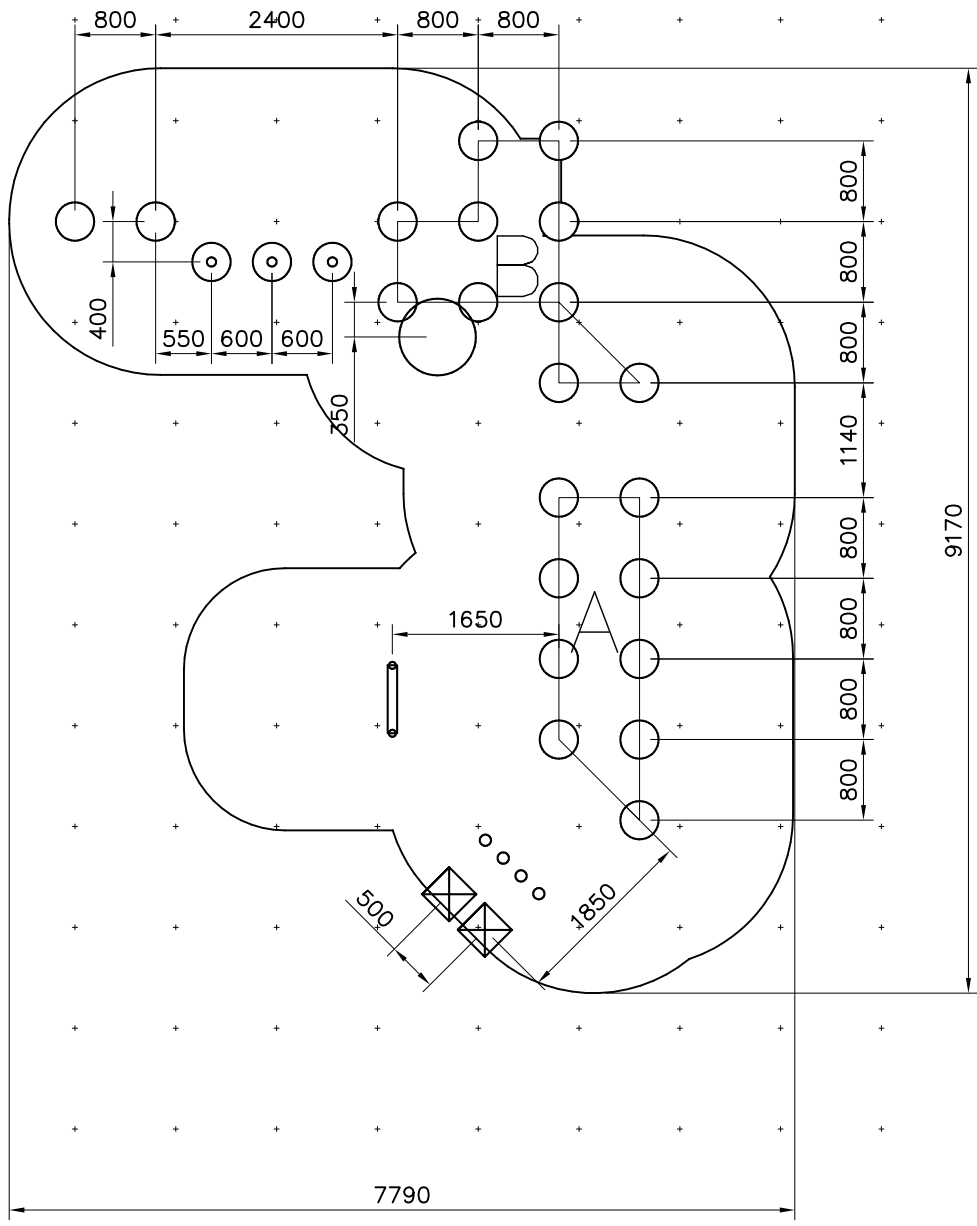

— EN/AS Impact Area 45.6 m<sup>2</sup>  
Grid size = 1000 mm

<p>M10 905104</p>	<p>100 S 600</p>	<p>S 600</p>
<p>Ø7x40 901879 Hox! Slide sheet gap Liukupelti rako.</p>	<p>M12x40 Ø24/13</p>	

- EN/AS Impact Area 45.6 m<sup>2</sup>
- - - - Falling Space 56.3 m<sup>2</sup>  
 Max Falling Height 0000 mm