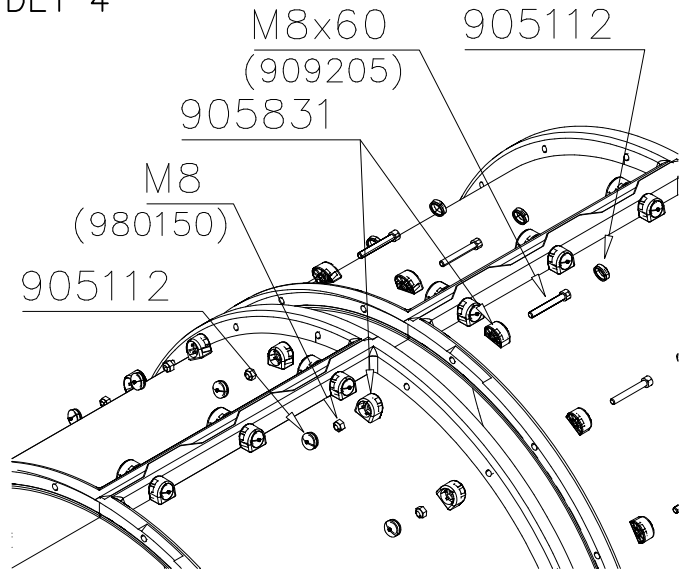

DET 3

DET 4

DET 5

DET 6

DETAILS IN TUBE INSTALLATION GENERAL PAGE

① 905112	PCS 112	② 900240	PCS 26
Ø22		Ø8x70	
③ 903533	PCS 12	④ 905831	PCS 112
SRL12		Ø32x19	
⑤ 909205	PCS 40	⑥ 909208	PCS 32
M8x60		M8	
⑦ 909866	PCS 32	⑧ 980150	PCS 40
M8x60		M8	
○ 707918	PCS 8	○ 905829	PCS 4
20x275x640		Transparent	
		○ COLOR	PCS 4