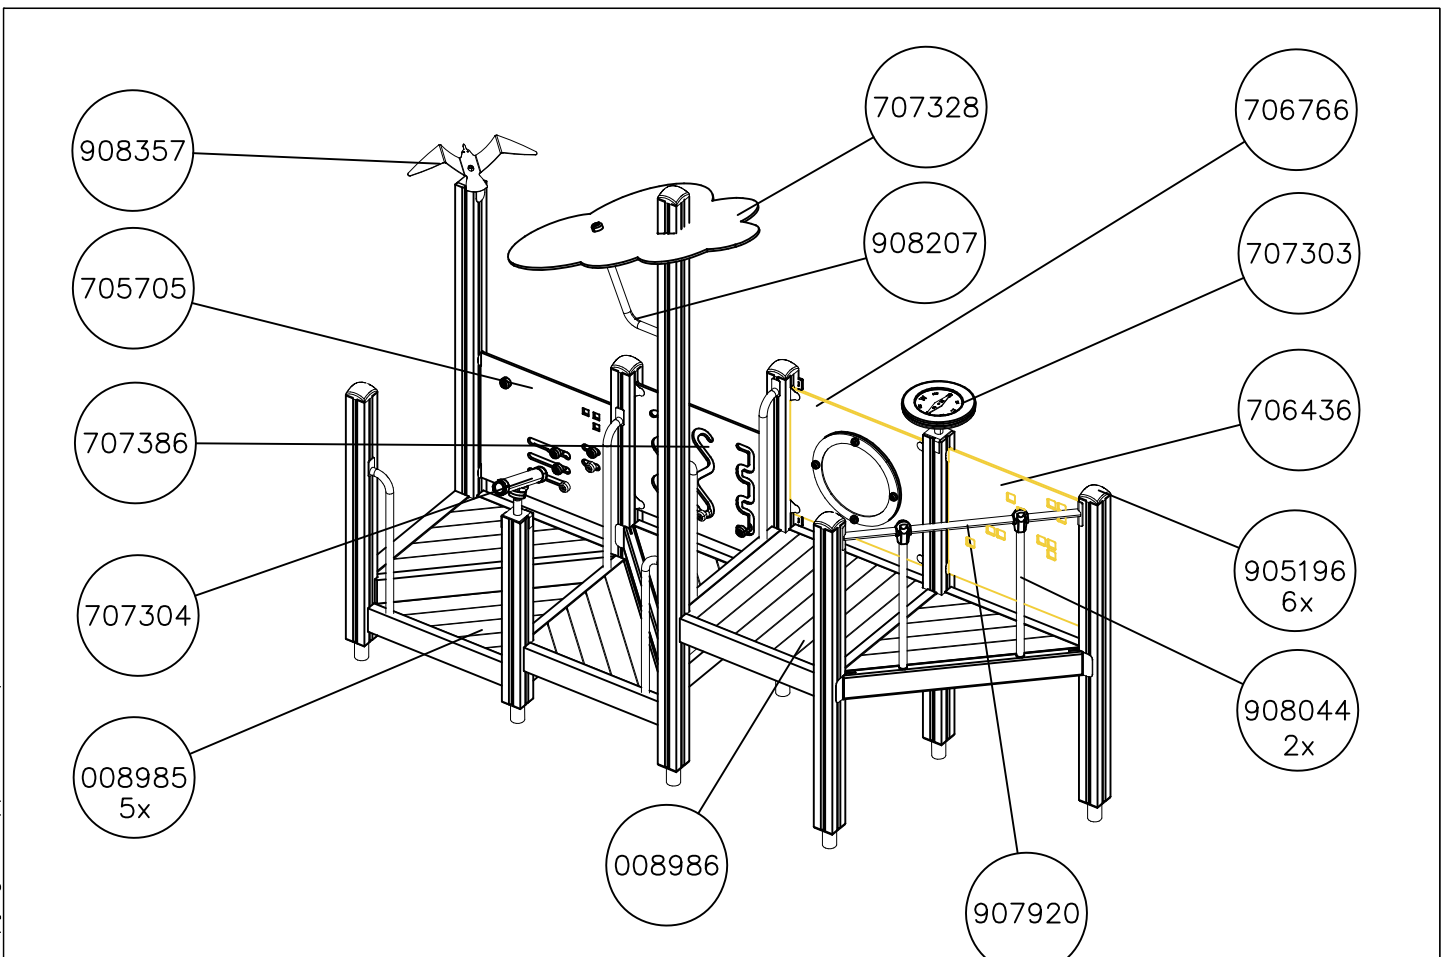

— EN/AS Impact Area 45.6 m<sup>2</sup>  
Grid size = 1000 mm

<p>M10 905104</p>	<p>100 S 600</p>	<p>S 600</p>
<p>Ø7x40 901879 Hox! Slide sheet gap Liukupelti rako.</p>	<p>M12x40 Ø24/13</p>	

- EN/AS Impact Area 45.6 m<sup>2</sup>
- - - - Falling Space 56.3 m<sup>2</sup>  
 Max Falling Height 0000 mm

<p>DET 1</p>	<p>DET 2</p>	<p>DET 3</p>	<p>DET 4</p>
<p>DET 5</p>	<p>DET 6</p>	<p>DET 7</p>	<p>DET 8</p>
<p>DET 9</p>	<p>DET 10</p>	<p>DET 11</p>	

DATE: 12.12.2017

1:50

1:50

①	702286	PCS	②	901487	PCS
		1			3
	90x50		M10x40		
③	705432	PCS	④	903192	PCS
		1			1
	Ø400		20x200		
⑤	705101	PCS			PCS
		1			
			⑥	903191	PCS
				M10x35 (902252)	2
				Ø20/10.5x2 (901302)	PCS
				M10 (909637)	
				19x21x25 (903193)	
		PCS			PCS
		PCS			PCS
		PCS			PCS

**La plaque d'informations produit est livrée sous l'une de ces 3 formes :**

**1) Plaque métallique et vis**

- Fixez la plaque à l'aide des vis.

**2) Etiquette autocollante**

- Avant de coller l'étiquette, nettoyez le composant métallique peint ou la plaque de contreplaqué, de toute saleté. La surface doit être sèche (voir image 2).
- Attention, ne pas coller l'étiquette sur une surface lamellé-collée irrégulière ou sur du bois peint.