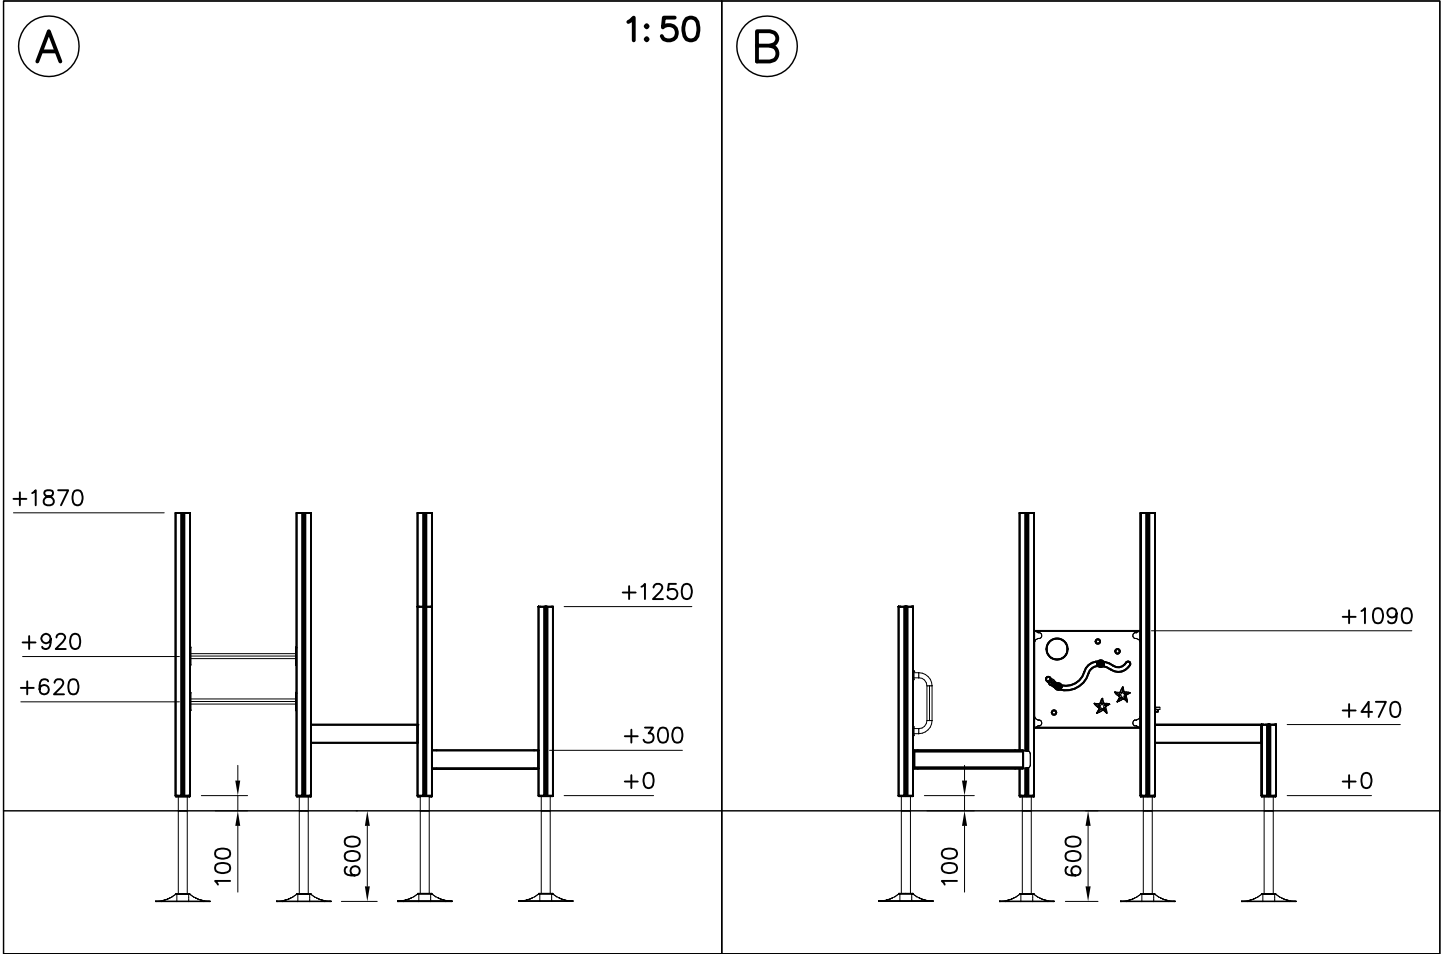

— EN/AS Impact Area 45.6 m<sup>2</sup>  
Grid size = 1000 mm

<p>M10 905104</p>	<p>100 S 600</p>	<p>S 600</p>
<p>Ø7x40 901879 Hox! Slide sheet gap Liukupelti rako.</p>	<p>M12x40 Ø24/13</p>	

- EN/AS Impact Area 45.6 m<sup>2</sup>
- - - - Falling Space 56.3 m<sup>2</sup>  
 Max Falling Height 0000 mm

<p>DET 1</p>	<p>DET 2</p>	<p>DET 3</p>	<p>DET 4</p>
<p>DET 5</p>	<p>DET 6</p>	<p>DET 7</p>	<p>DET 8</p>
<p>DET 9</p>	<p>DET 10</p>	<p>DET 11</p>	

DATE: 12.12.2017

1:50

1:50

①	702286	PCS	②	901487	PCS
		1			3
	90x50		M10x40		
③	705432	PCS	④	903192	PCS
		1			1
	Ø400		20x200		
⑤	705101	PCS			PCS
		1			
			⑥	903191	PCS
				M10x35 (902252)	2
				Ø20/10.5x2 (901302)	PCS
				M10 (909637)	
				19x21x25 (903193)	
		PCS			PCS
		PCS			PCS
		PCS			PCS