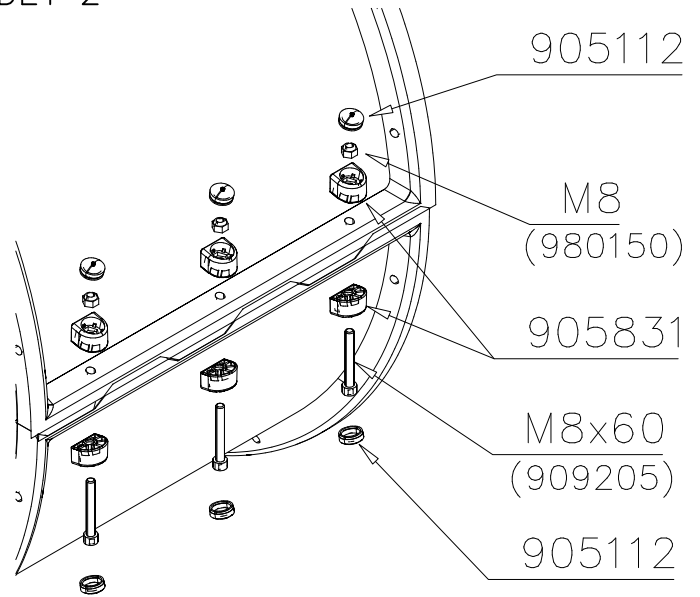

DET 3

DET 4

DET 5

DET 6

DETAILS IN TUBE INSTALLATION GENERAL PAGE

① 905112	PCS 112	② 900240	PCS 26
Ø22		Ø8x70	
③ 903533	PCS 12	④ 905831	PCS 112
SRL12		Ø32x19	
⑤ 909205	PCS 40	⑥ 909208	PCS 32
M8x60		M8	
⑦ 909866	PCS 32	⑧ 980150	PCS 40
M8x60		M8	
○ 707918	PCS 8	○ 905829	PCS 4
20x275x640		Transparent	
		○ COLOR	PCS 4