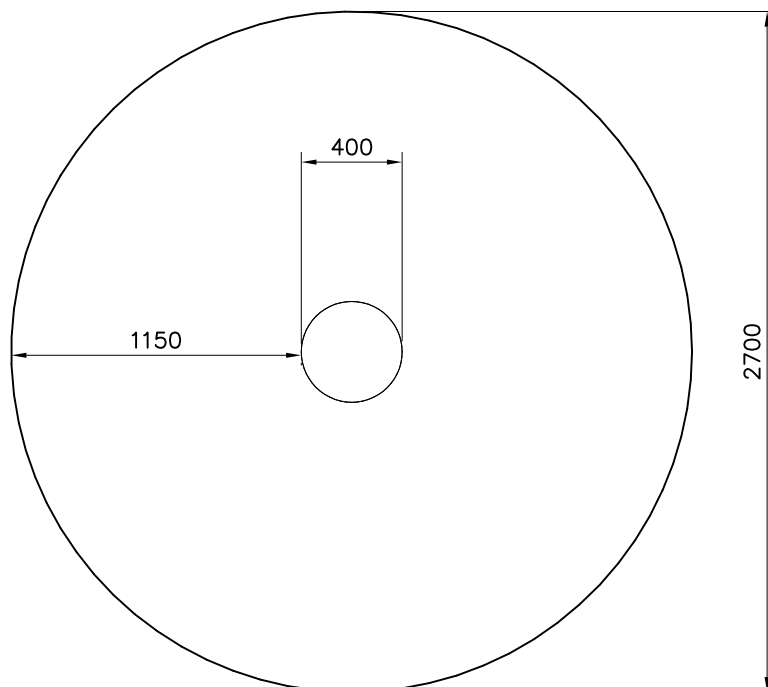

— EN/AS Impact Area 45.6 m<sup>2</sup>  
Grid size = 1000 mm

<p>M10 905104</p>	<p>100 S 600</p>	<p>S 600</p>
<p>Ø7x40 901879 Hox! Slide sheet gap Liukupelti rako.</p>	<p>M12x40 Ø24/13</p>	

- EN/AS Impact Area 45.6 m<sup>2</sup>
- - - - Falling Space 56.3 m<sup>2</sup>  
 Max Falling Height 0000 mm

<p>DET 1</p>	<p>DET 2</p>	<p>DET 3</p>	<p>DET 4</p>
<p>DET 5</p>	<p>DET 6</p>	<p>DET 7</p>	<p>DET 8</p>
<p>DET 9</p>	<p>DET 10</p>	<p>DET 11</p>	

DATE: 12.12.2017

1:50

1:50

①	702286	PCS	②	901487	PCS
		1			3
	90x50		M10x40		
③	705432	PCS	④	903192	PCS
		1			1
	Ø400		20x200		
⑤	705101	PCS			PCS
		1			
			⑥	903191	PCS
				M10x35 (902252)	2
				Ø20/10.5x2 (901302)	PCS
				M10 (909637)	
				19x21x25 (903193)	
		PCS			PCS
		PCS			PCS
		PCS			PCS

- EN Impact Area 5.7 m<sup>2</sup>
- Falling Space 5.7 m<sup>2</sup>
- Max Falling Height 420 mm

DET 1

DET 2

DET 3

DET 4 705101 OPTIO 1

**LAPPSET®**  
**BETON FOUNDATION**

**FOOT**

DATE: 27.10.2015