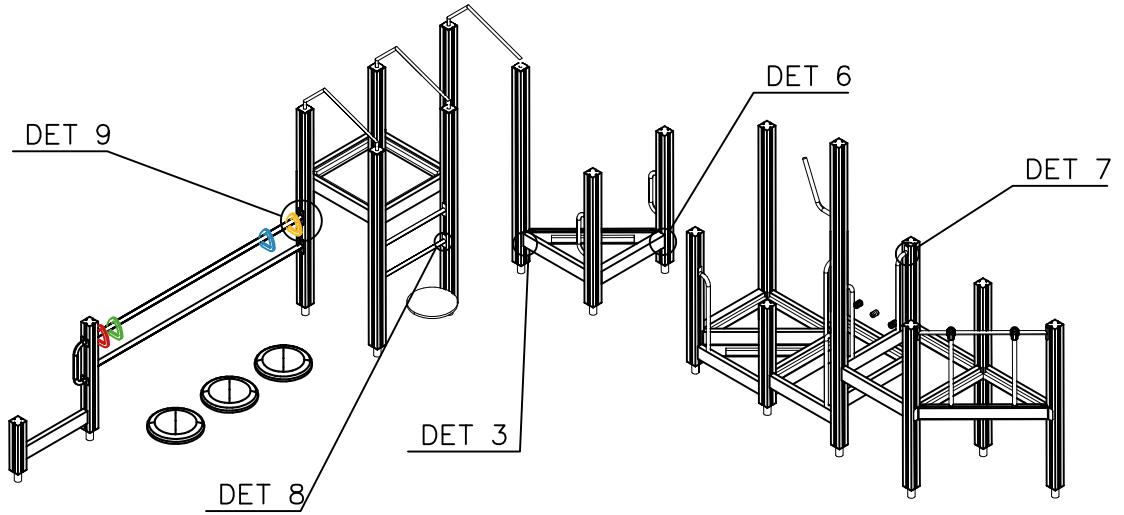

— EN/AS Impact Area 45.6 m<sup>2</sup>  
Grid size = 1000 mm

<p>M10 905104</p>	<p>100 S 600</p>	<p>S 600</p>
<p>Ø7x40 901879 Hox! Slide sheet gap Liukupelti rako.</p>	<p>M12x40 Ø24/13</p>	

- EN/AS Impact Area 45.6 m<sup>2</sup>
- - - - Falling Space 56.3 m<sup>2</sup>  
 Max Falling Height 0000 mm