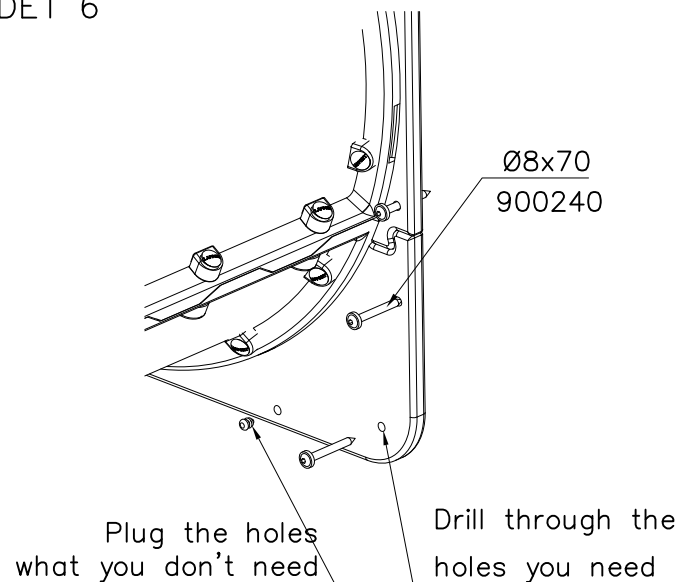

DET 3

DET 4

DET 5

DET 6

DETAILS IN TUBE INSTALLATION GENERAL PAGE

① 905112	PCS 112	② 900240	PCS 26
Ø22		Ø8x70	
③ 903533	PCS 12	④ 905831	PCS 112
SRL12		Ø32x19	
⑤ 909205	PCS 40	⑥ 909208	PCS 32
M8x60		M8	
⑦ 909866	PCS 32	⑧ 980150	PCS 40
M8x60		M8	
○ 707918	PCS 8	○ 905829	PCS 4
20x275x640		Transparent	
		○ COLOR	PCS 4