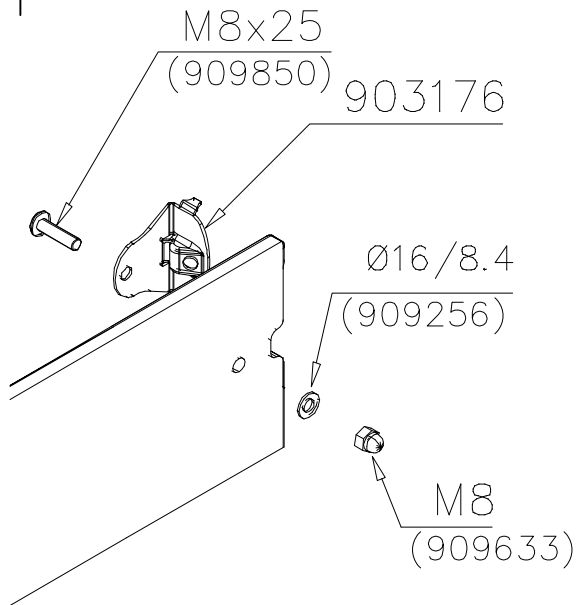

OR

DET 1

DET 2

DET 3

**Tuotekyltti tulee tuotteen mukana yhdellä seuraavista tavoista:**

**1) Metallinen tuotekyltti ja kiinnitysruuvit**

- Kiinnitä tuotekyltti ruuveilla tolppaan noin 2 metrin korkeuteen kuvan 1 mukaisesti.