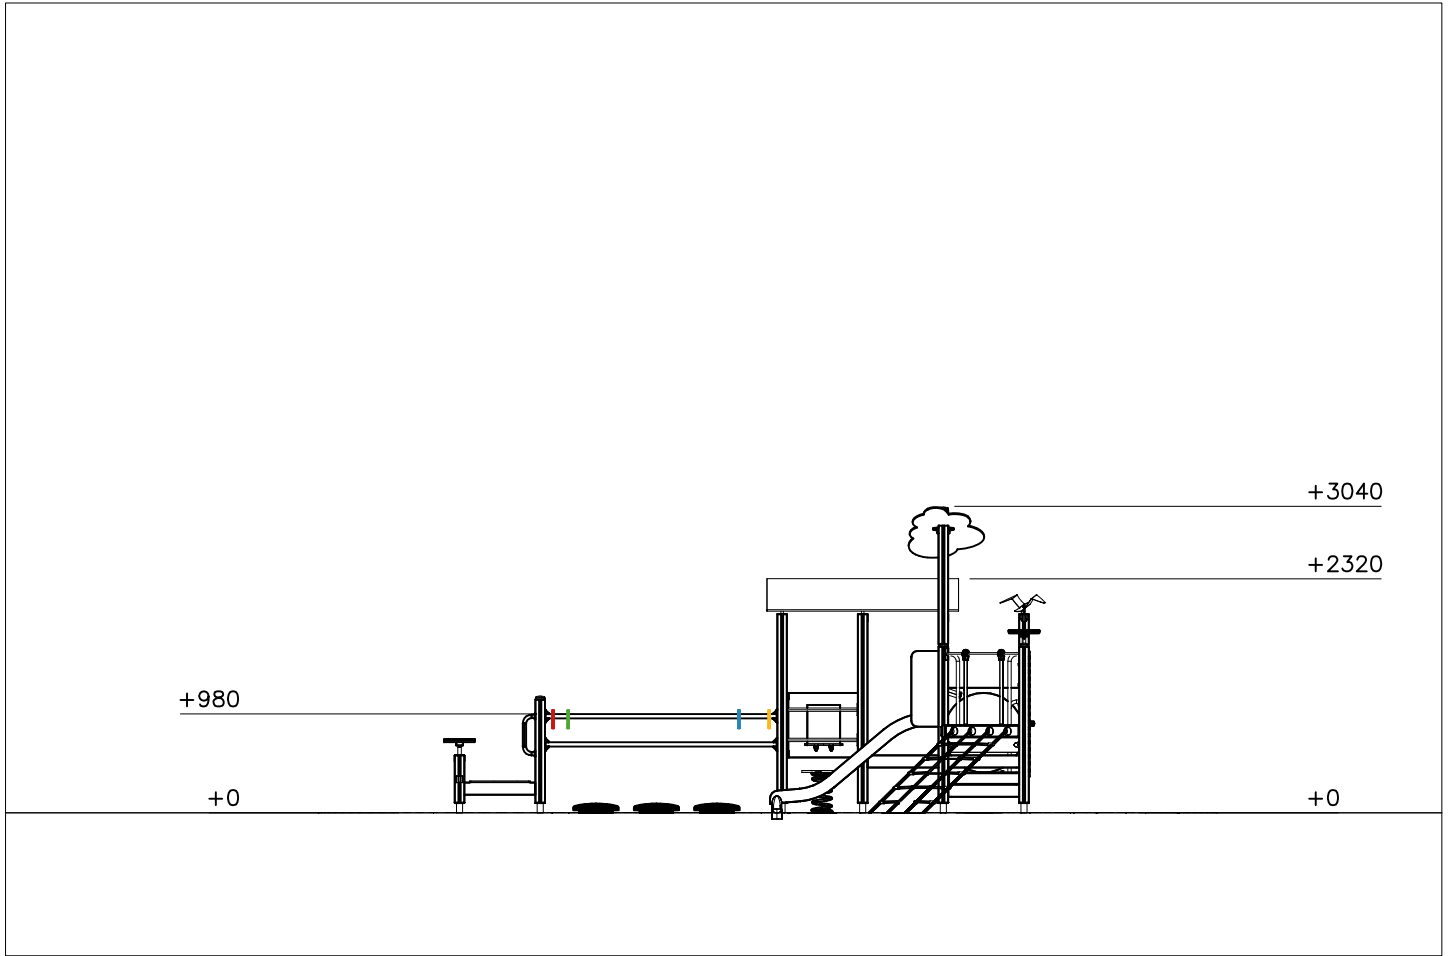

— EN/AS Impact Area 45.6 m<sup>2</sup>  
Grid size = 1000 mm

<p>M10 905104</p>	<p>100 S 600</p>	<p>S 600</p>
<p>Ø7x40 901879 Hox! Slide sheet gap Liukupelti rako.</p>	<p>M12x40 Ø24/13</p>	

- EN/AS Impact Area 45.6 m<sup>2</sup>
- - - - Falling Space 56.3 m<sup>2</sup>  
 Max Falling Height 0000 mm