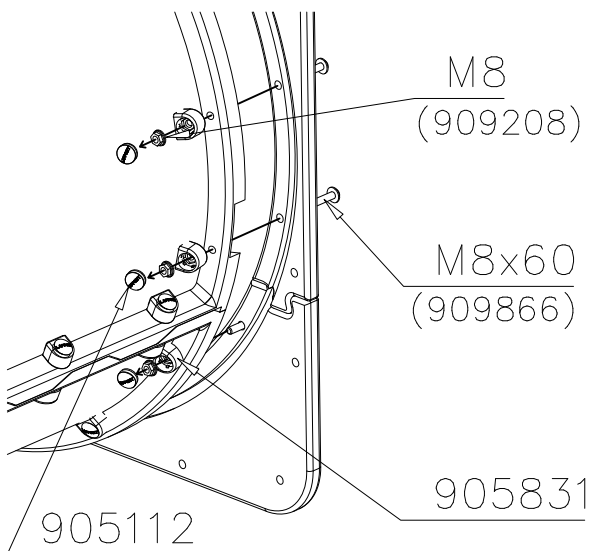

DET 3

BOOM OPTIONS		
706510	706510-602	DARK BROWN
	706510-603	LIGHT BROWN
45x120x1030	706510-604	LIGHT GRAY

DET 1

DET 2 M8x60  
(909866)

DET 3

DATE: 1.6.2016

DET 1

DET 2

DET 3

DET 4

DET 5

DET 6

DETAILS IN TUBE INSTALLATION GENERAL PAGE

① 905112	PCS 112	② 900240	PCS 26
Ø22		Ø8x70	
③ 903533	PCS 12	④ 905831	PCS 112
SRL12		Ø32x19	
⑤ 909205	PCS 40	⑥ 909208	PCS 32
M8x60		M8	
⑦ 909866	PCS 32	⑧ 980150	PCS 40
M8x60		M8	
○ 707918	PCS 8	○ 905829	PCS 4
20x275x640		Transparent	
		○ COLOR	PCS 4