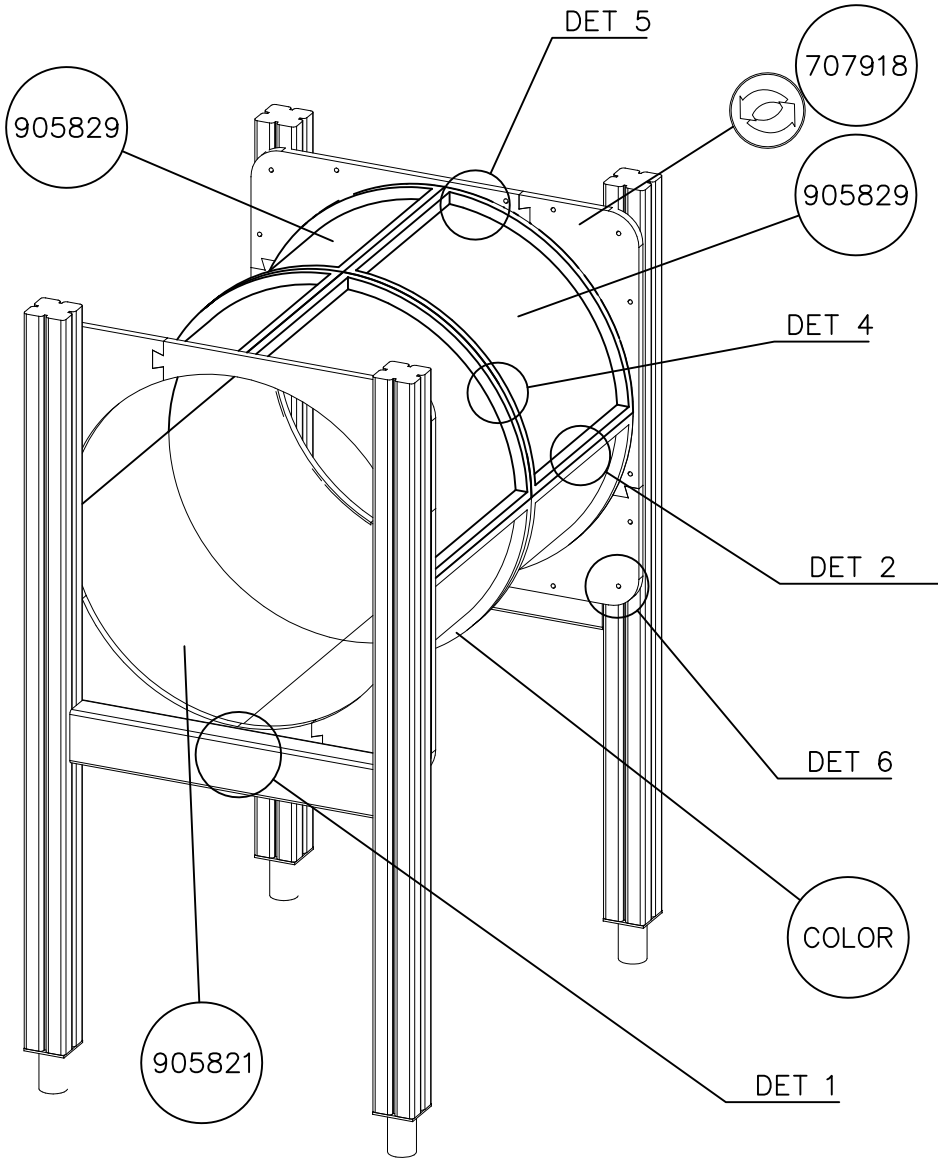

DET 3

DET 4

DET 5

DET 6

DETAILS IN TUBE INSTALLATION GENERAL PAGE

① 905112	PCS 112	② 900240	PCS 26
Ø22		Ø8x70	
③ 903533	PCS 12	④ 905831	PCS 112
SRL12		Ø32x19	
⑤ 909205	PCS 40	⑥ 909208	PCS 32
M8x60		M8	
⑦ 909866	PCS 32	⑧ 980150	PCS 40
M8x60		M8	
○ 707918	PCS 8	○ 905829	PCS 4
20x275x640		Transparent	
		○ COLOR	PCS 4