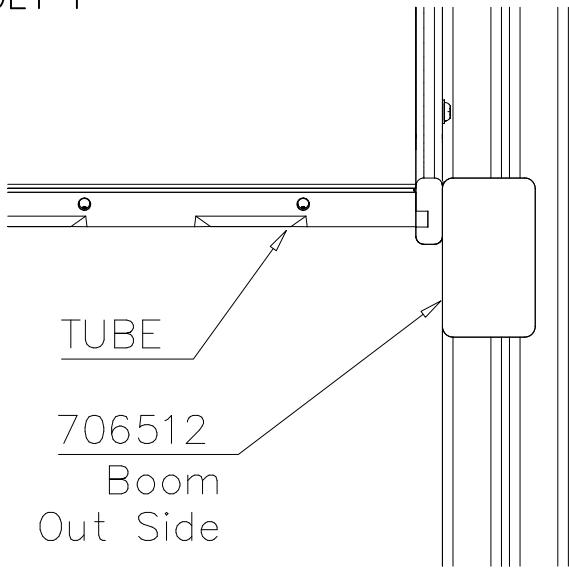

DATE: 1.6.2016

DET 1