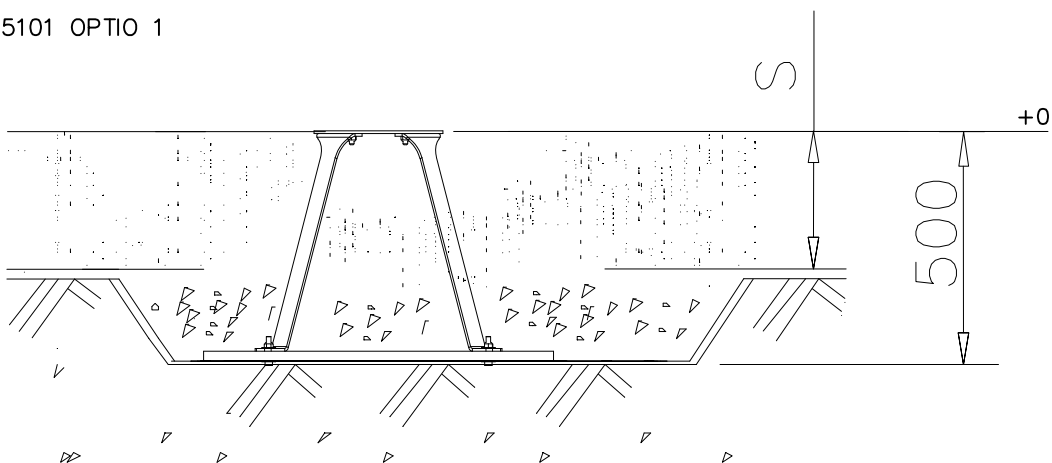

- EN Impact Area 5.7 m<sup>2</sup>
- Falling Space 5.7 m<sup>2</sup>
- Max Falling Height 420 mm

DET 1

DET 2

DET 3

DET 4 705101 OPTIO 1

**LAPPSET®**  
**BETON FOUNDATION**

**FOOT**

DATE: 27.10.2015