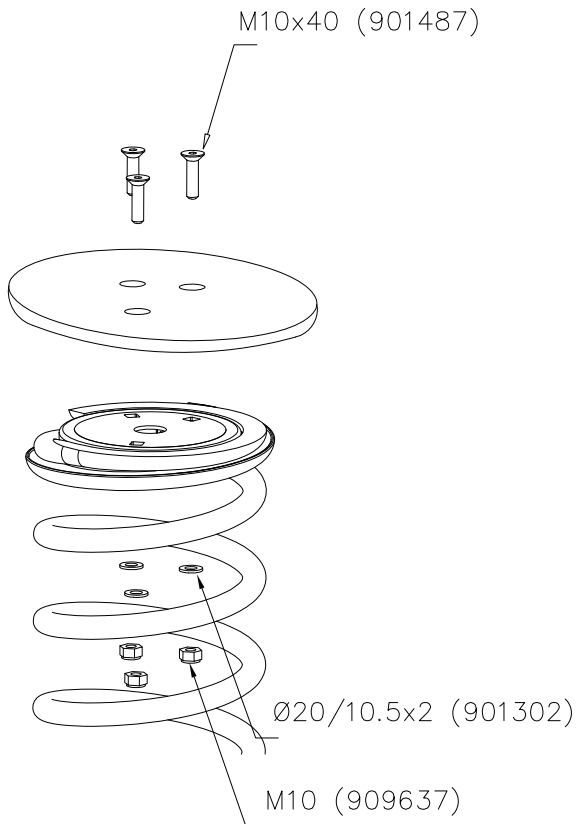

— EN/AS Impact Area 45.6 m<sup>2</sup>  
Grid size = 1000 mm

<p>M10 905104</p>	<p>100 S 600</p>	<p>S 600</p>
<p>Ø7x40 901879 Hox! Slide sheet gap Liukupelti rako.</p>	<p>M12x40 Ø24/13</p>	

- EN/AS Impact Area 45.6 m<sup>2</sup>
- - - - Falling Space 56.3 m<sup>2</sup>  
 Max Falling Height 0000 mm

<p>DET 1</p>	<p>DET 2</p>	<p>DET 3</p>	<p>DET 4</p>
<p>DET 5</p>	<p>DET 6</p>	<p>DET 7</p>	<p>DET 8</p>
<p>DET 9</p>	<p>DET 10</p>	<p>DET 11</p>	

DATE: 12.12.2017

1:50

1:50

①	702286	PCS	②	901487	PCS
		1			3
	90x50		M10x40		
③	705432	PCS	④	903192	PCS
		1			1
	Ø400		20x200		
⑤	705101	PCS			PCS
		1			
			⑥	903191	PCS
				M10x35 (902252)	2
				Ø20/10.5x2 (901302)	PCS
				M10 (909637)	
				19x21x25 (903193)	
		PCS			PCS
		PCS			PCS
		PCS			PCS

- EN Impact Area 5.7 m<sup>2</sup>
- Falling Space 5.7 m<sup>2</sup>
- Max Falling Height 420 mm

DET 1

DET 2

DET 3

DET 4 705101 OPTIO 1

**LAPPSET®**  
**BETON FOUNDATION**

**FOOT**

DATE: 27.10.2015