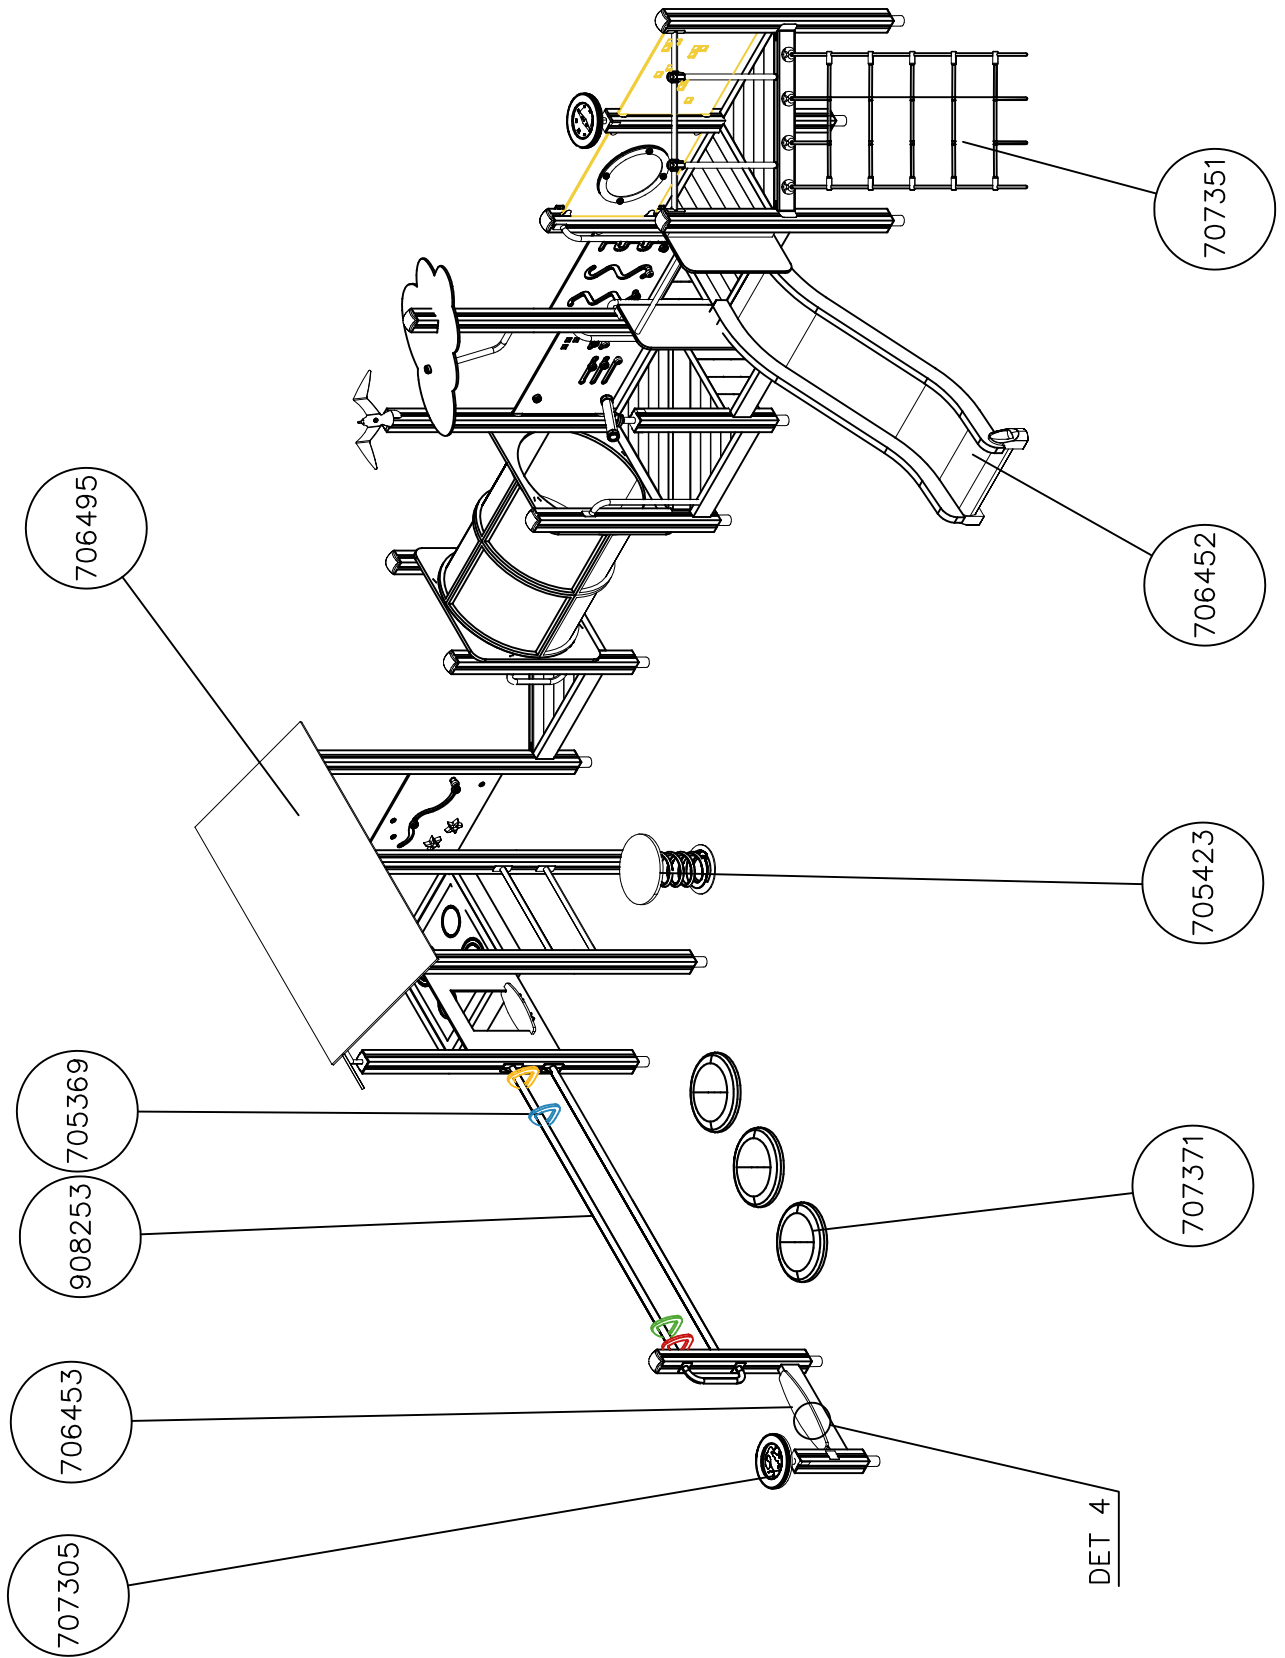

<p>DET 1</p>	<p>DET 2</p>	<p>DET 3</p>	<p>DET 4</p>
<p>DET 5</p>	<p>DET 6</p>	<p>DET 7</p>	<p>DET 8</p>
<p>DET 9</p>	<p>DET 10</p>	<p>DET 11</p>	

DATE: 12.12.2017

1:50

1:50

①	702286	PCS	②	901487	PCS
		1			3
	90x50		M10x40		
③	705432	PCS	④	903192	PCS
		1			1
	Ø400		20x200		
⑤	705101	PCS			PCS
		1			
			⑥	903191	PCS
				M10x35 (902252)	2
				Ø20/10.5x2 (901302)	PCS
				M10 (909637)	
				19x21x25 (903193)	
		PCS			PCS
		PCS			PCS
		PCS			PCS

- EN Impact Area 5.7 m<sup>2</sup>
- Falling Space 5.7 m<sup>2</sup>
- Max Falling Height 420 mm

DET 1

DET 2

DET 3

DET 4 705101 OPTIO 1

**LAPPSET®**  
**BETON FOUNDATION**

**FOOT**

DATE: 27.10.2015