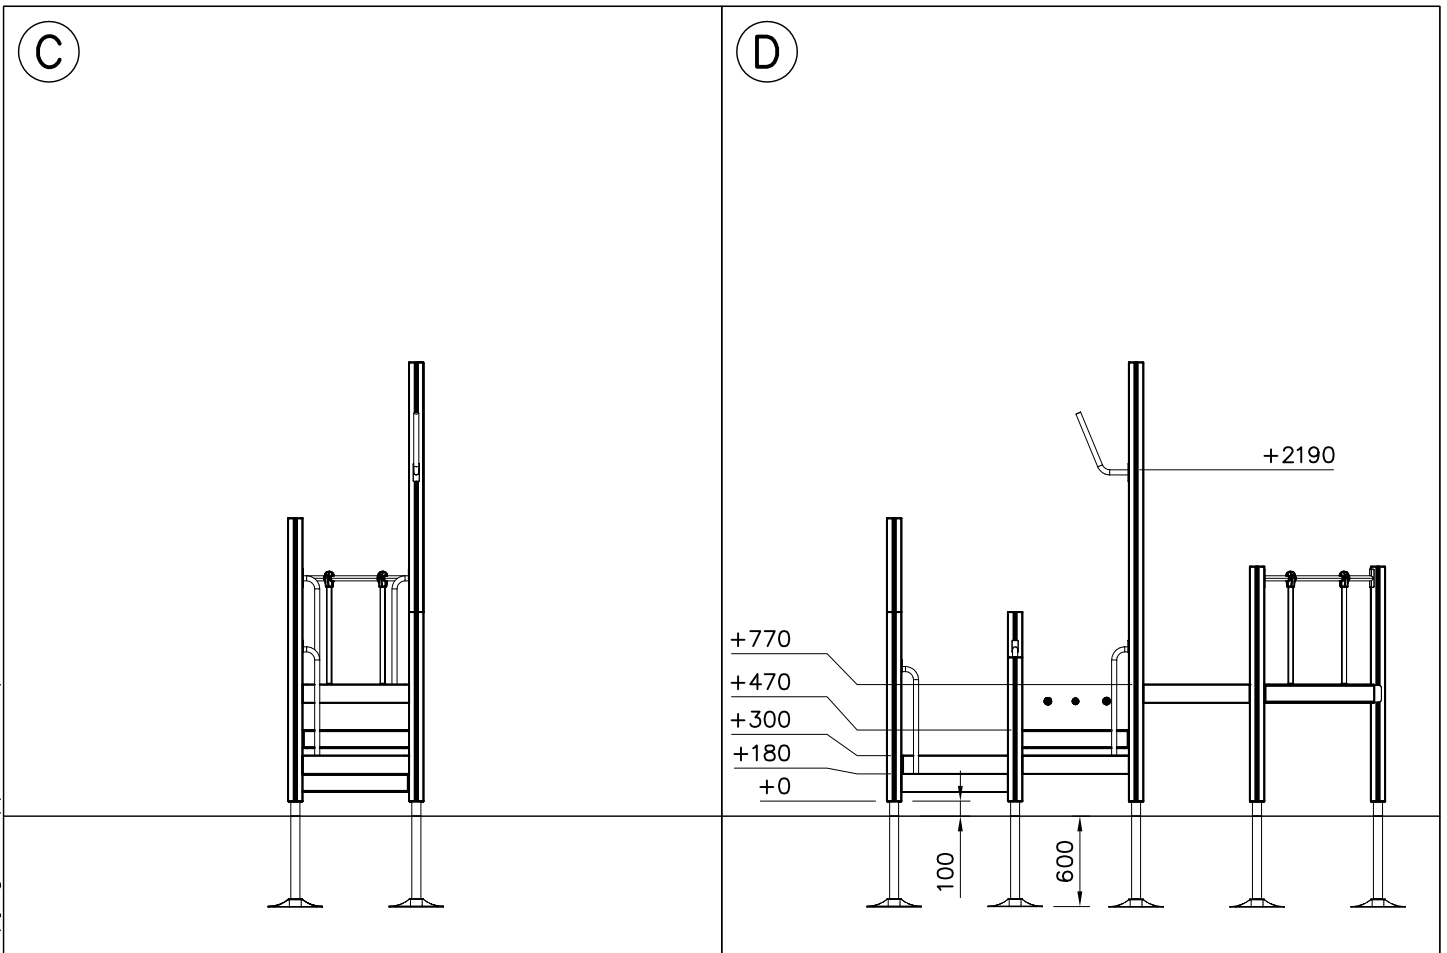

— EN/AS Impact Area 45.6 m<sup>2</sup>  
Grid size = 1000 mm

<p>M10 905104</p>	<p>100 S 600</p>	<p>S 600</p>
<p>Ø7x40 901879 Hox! Slide sheet gap Liukupelti rako.</p>	<p>M12x40 Ø24/13</p>	

- EN/AS Impact Area 45.6 m<sup>2</sup>
- - - - Falling Space 56.3 m<sup>2</sup>  
 Max Falling Height 0000 mm

<p>DET 1</p>	<p>DET 2</p>	<p>DET 3</p>	<p>DET 4</p>
<p>DET 5</p>	<p>DET 6</p>	<p>DET 7</p>	<p>DET 8</p>
<p>DET 9</p>	<p>DET 10</p>	<p>DET 11</p>	

DATE: 12.12.2017

1:50

1:50

①	702286	PCS	②	901487	PCS
		1			3
	90x50		M10x40		
③	705432	PCS	④	903192	PCS
		1			1
	Ø400		20x200		
⑤	705101	PCS			PCS
		1			
			⑥	903191	PCS
				M10x35 (902252)	2
				Ø20/10.5x2 (901302)	PCS
				M10 (909637)	
				19x21x25 (903193)	
		PCS			PCS
		PCS			PCS
		PCS			PCS