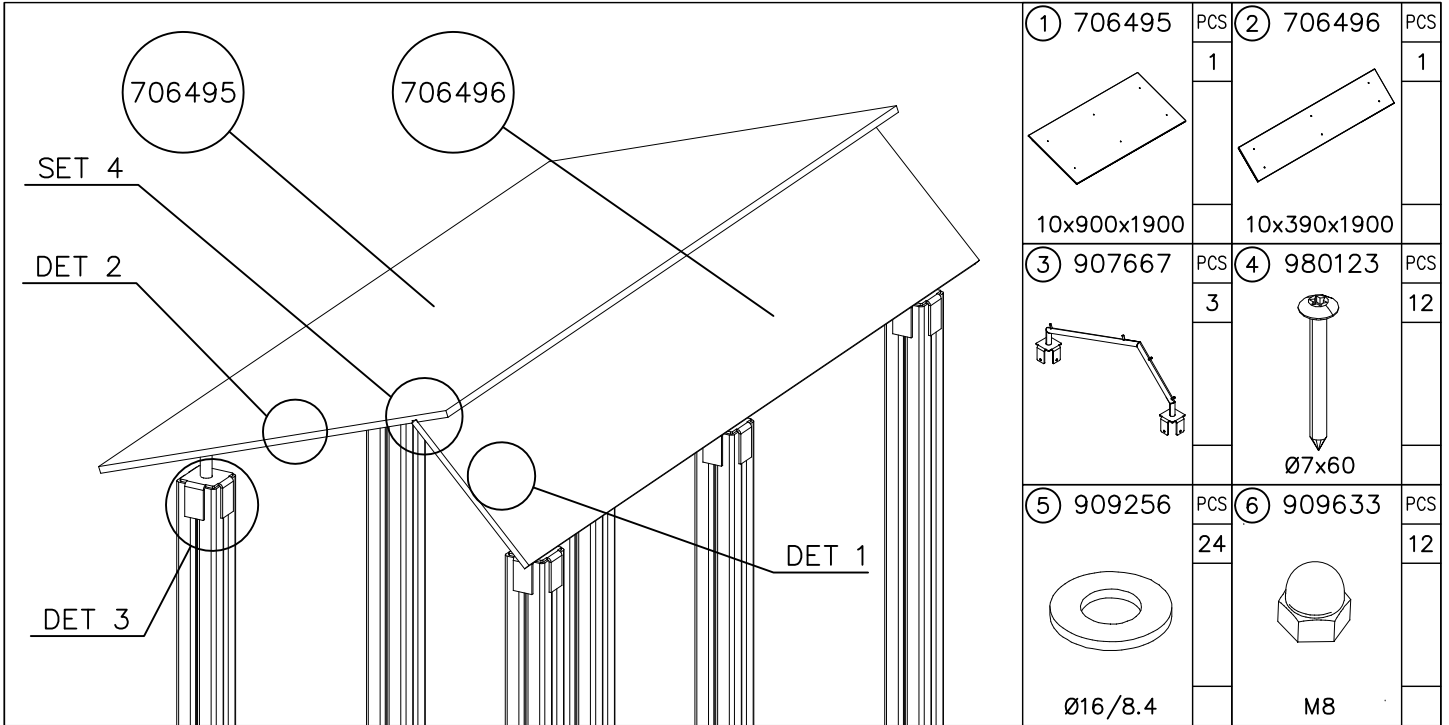

OR

DET 1

DET 2

DET 3

**Tuotekyltti tulee tuotteen mukana yhdellä seuraavista tavoista:**

**1) Metallinen tuotekyltti ja kiinnitysruuvit**

- Kiinnitä tuotekyltti ruuveilla tolppaan noin 2 metrin korkeuteen kuvan 1 mukaisesti.