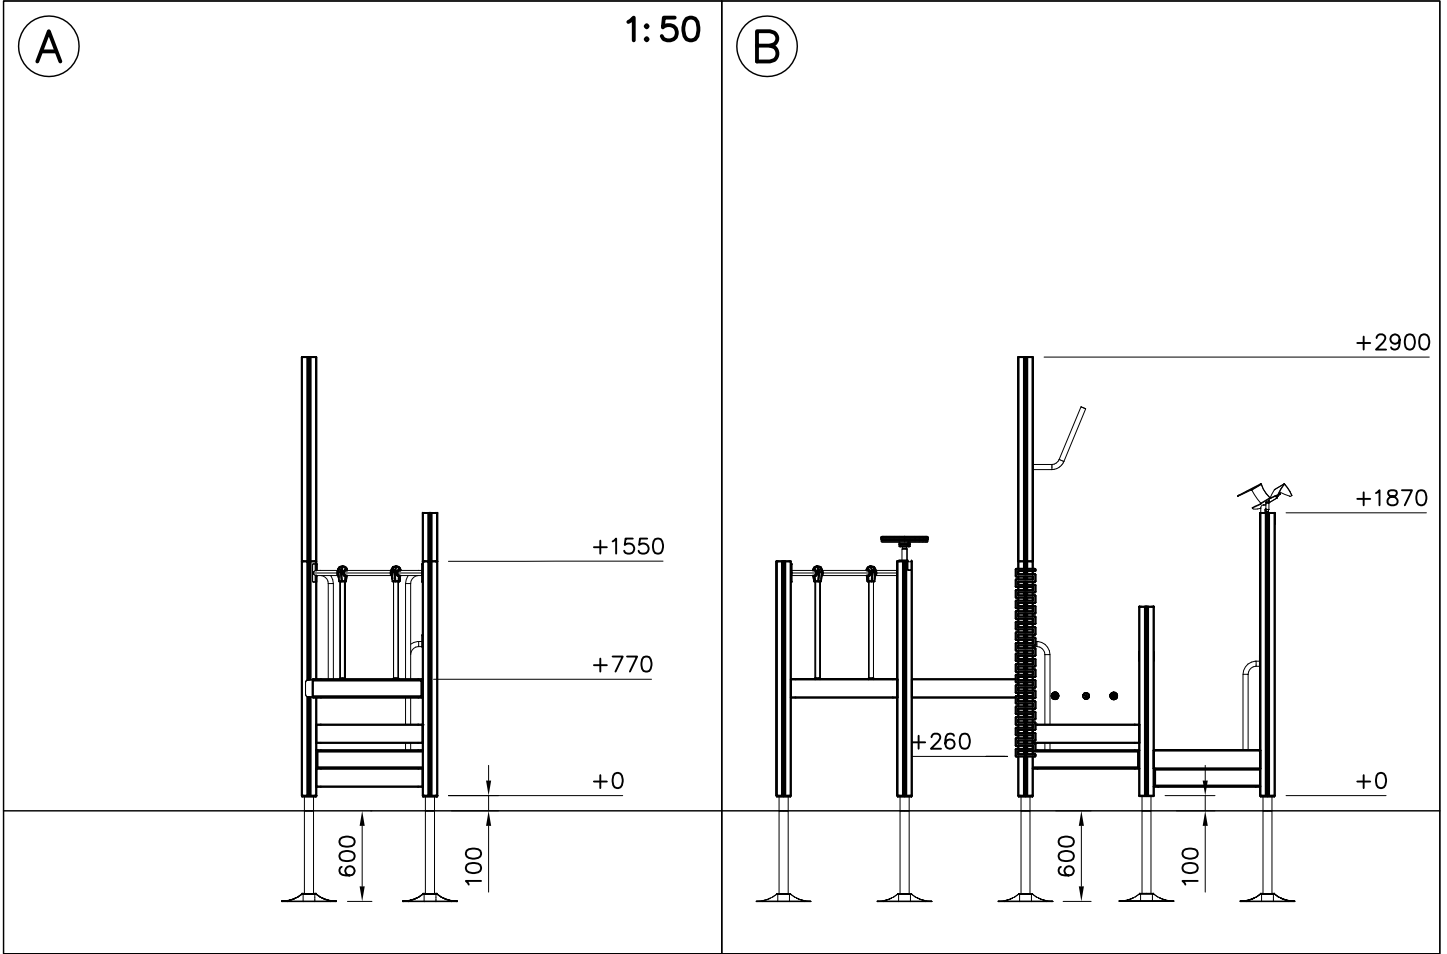

— EN/AS Impact Area 45.6 m<sup>2</sup>  
Grid size = 1000 mm

<p>M10 905104</p>	<p>100 S 600</p>	<p>S 600</p>
<p>Ø7x40 901879 Hox! Slide sheet gap Liukupelti rako.</p>	<p>M12x40 Ø24/13</p>	

- EN/AS Impact Area 45.6 m<sup>2</sup>
- - - - Falling Space 56.3 m<sup>2</sup>  
 Max Falling Height 0000 mm

<p>DET 1</p>	<p>DET 2</p>	<p>DET 3</p>	<p>DET 4</p>
<p>DET 5</p>	<p>DET 6</p>	<p>DET 7</p>	<p>DET 8</p>
<p>DET 9</p>	<p>DET 10</p>	<p>DET 11</p>	

DATE: 12.12.2017

1:50

1:50

①	702286	PCS	②	901487	PCS
		1			3
	90x50		M10x40		
③	705432	PCS	④	903192	PCS
		1			1
	Ø400		20x200		
⑤	705101	PCS			PCS
		1			
			⑥	903191	PCS
				M10x35 (902252)	2
				Ø20/10.5x2 (901302)	PCS
				M10 (909637)	
				19x21x25 (903193)	
		PCS			PCS
		PCS			PCS
		PCS			PCS