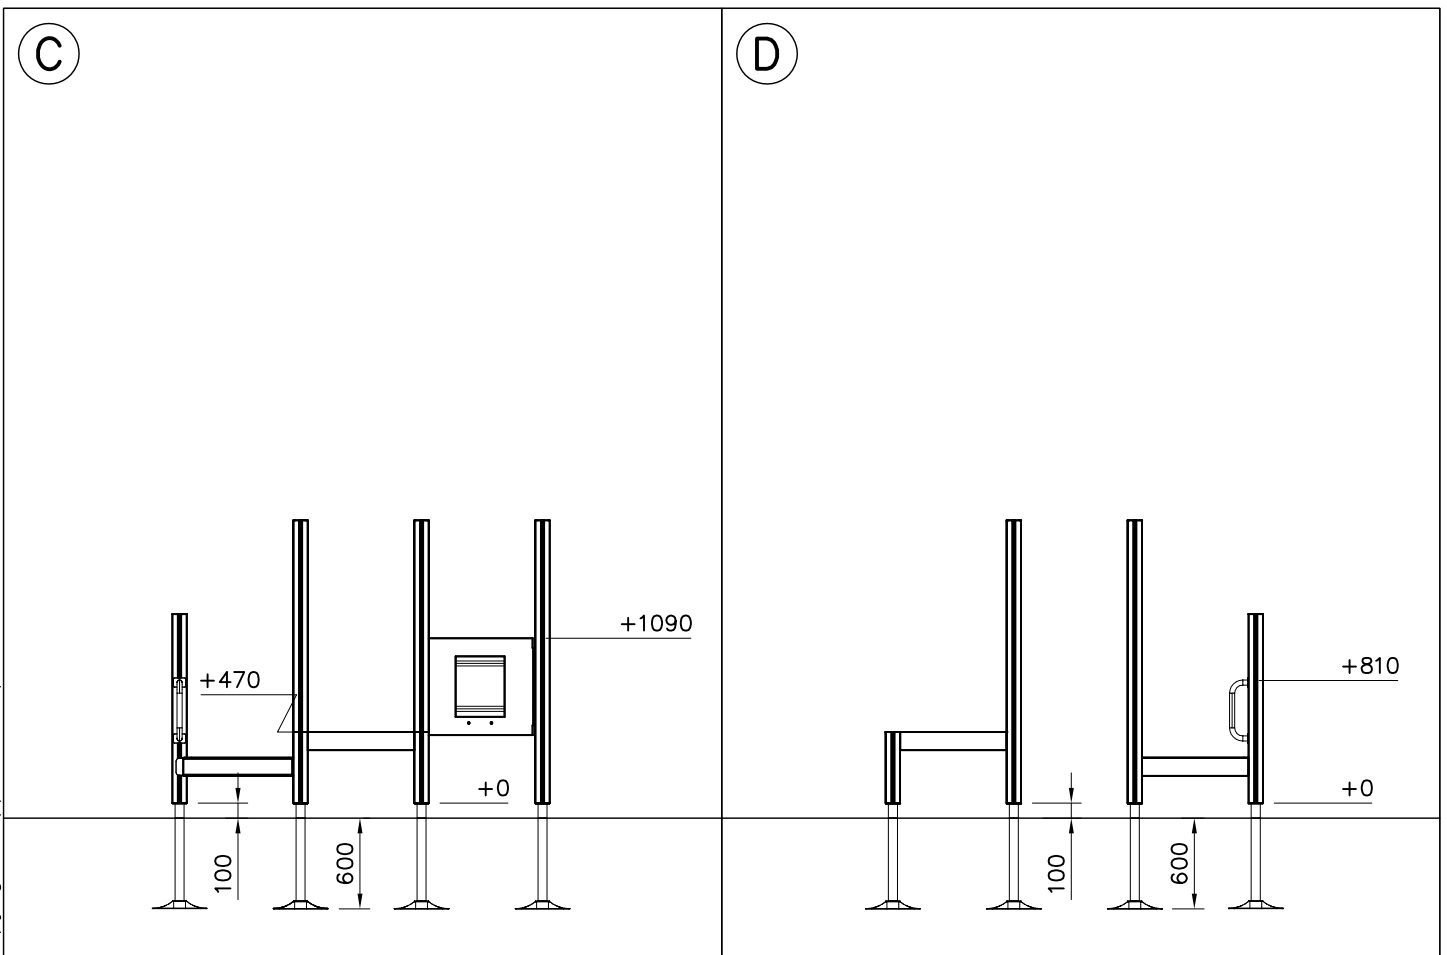

— EN/AS Impact Area 45.6 m<sup>2</sup>  
Grid size = 1000 mm

<p>M10 905104</p>	<p>100 S 600</p>	<p>S 600</p>
<p>Ø7x40 901879 Hox! Slide sheet gap Liukupelti rako.</p>	<p>M12x40 Ø24/13</p>	

- EN/AS Impact Area 45.6 m<sup>2</sup>
- - - - Falling Space 56.3 m<sup>2</sup>  
 Max Falling Height 0000 mm

<p>DET 1</p>	<p>DET 2</p>	<p>DET 3</p>	<p>DET 4</p>
<p>DET 5</p>	<p>DET 6</p>	<p>DET 7</p>	<p>DET 8</p>
<p>DET 9</p>	<p>DET 10</p>	<p>DET 11</p>	

DATE: 12.12.2017

1:50

1:50

①	702286	PCS	②	901487	PCS
		1			3
	90x50		M10x40		
③	705432	PCS	④	903192	PCS
		1			1
	Ø400		20x200		
⑤	705101	PCS			PCS
		1			
			⑥	903191	PCS
				M10x35 (902252)	2
				Ø20/10.5x2 (901302)	PCS
				M10 (909637)	
				19x21x25 (903193)	
		PCS			PCS
		PCS			PCS
		PCS			PCS