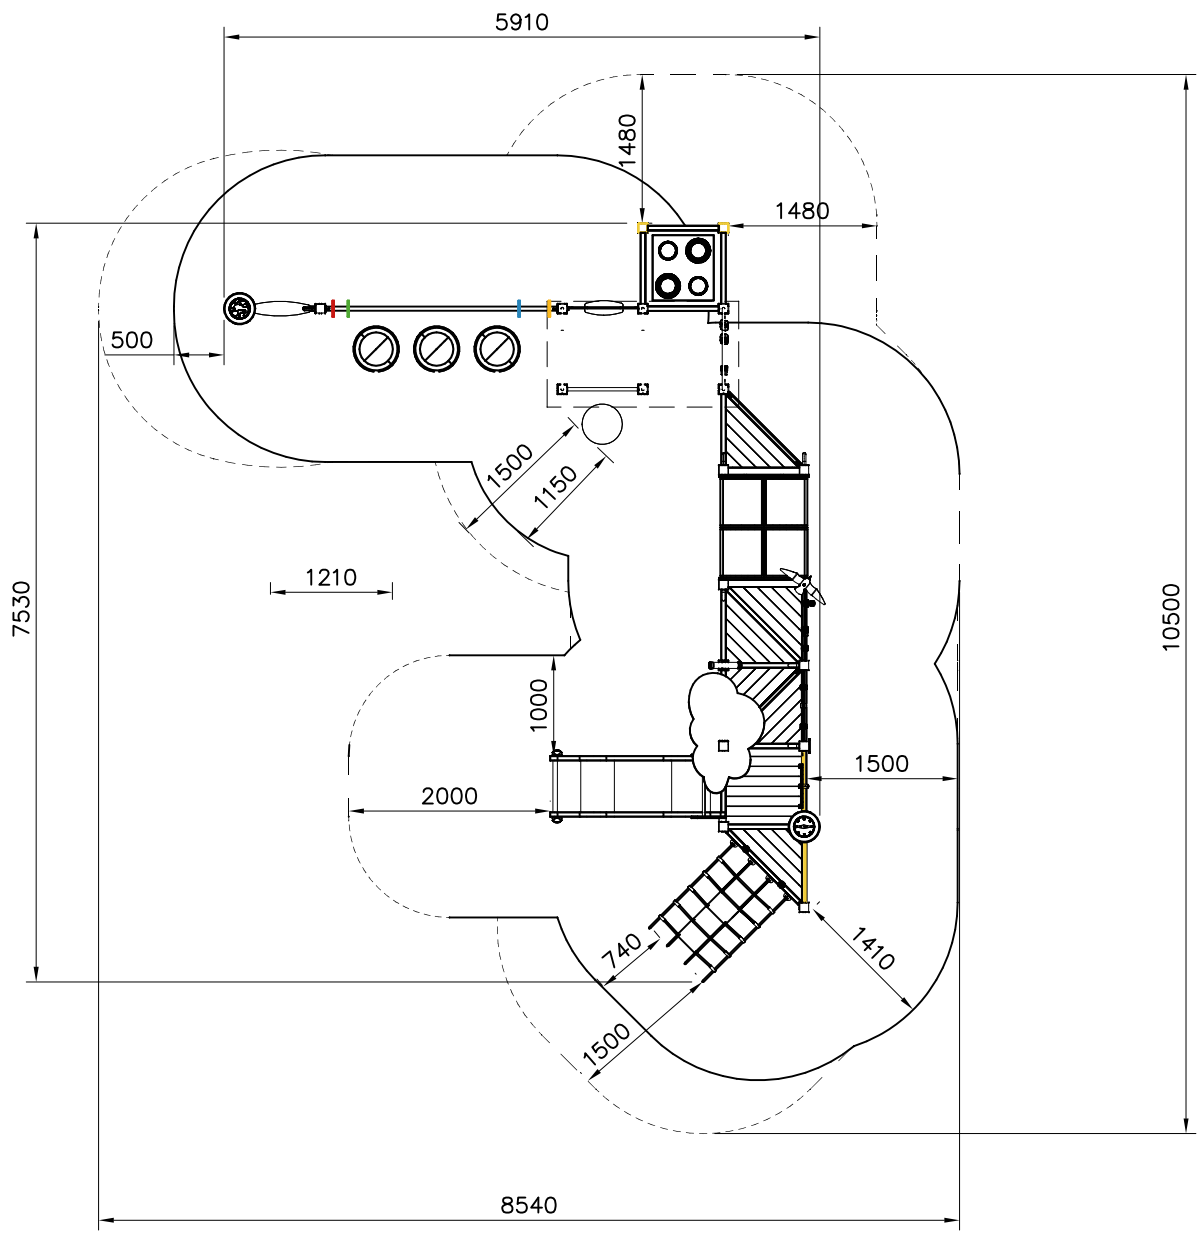

909506  Ø3.5x13	PCS 4	909511  90x90x650	PCS 21	909519  50x380x380	PCS 23	980107  Ø6x60	PCS 4	980123  Ø7x60	PCS 32	980131  Ø6x60	PCS 43
P10721  45x120x1030	PCS 1		PCS		PCS		PCS		PCS		PCS
	PCS		PCS		PCS		PCS		PCS		PCS
	PCS		PCS		PCS		PCS		PCS		PCS
	PCS		PCS		PCS		PCS		PCS		PCS
	PCS		PCS		PCS		PCS		PCS		PCS
	PCS		PCS		PCS		PCS		PCS		PCS

— EN/AS Impact Area 45.6 m<sup>2</sup>  
Grid size = 1000 mm

<p>M10 905104</p>	<p>100 S 600</p>	<p>S 600</p>
<p>Ø7x40 901879 Hox! Slide sheet gap Liukupelti rako.</p>	<p>M12x40 Ø24/13</p>	

- EN/AS Impact Area 45.6 m<sup>2</sup>
- - - - Falling Space 56.3 m<sup>2</sup>  
 Max Falling Height 0000 mm