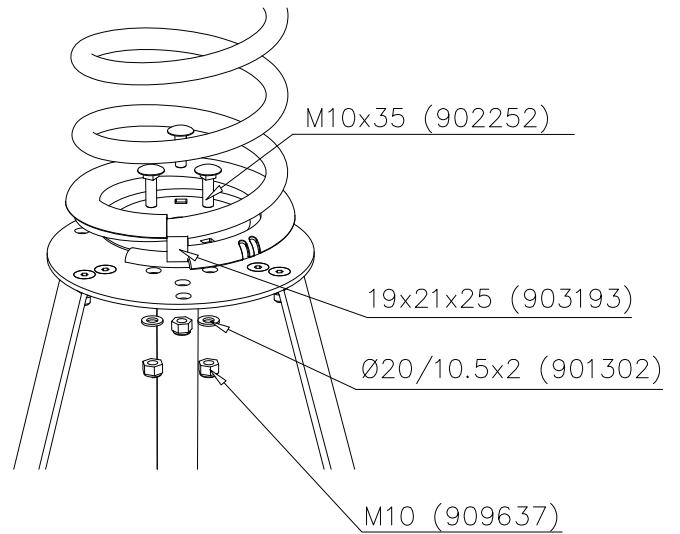

— EN/AS Impact Area 45.6 m<sup>2</sup>  
Grid size = 1000 mm

<p>M10 905104</p>	<p>100 S 600</p>	<p>S 600</p>
<p>Ø7x40 901879 Hox! Slide sheet gap Liukupelti rako.</p>	<p>M12x40 Ø24/13</p>	

- EN/AS Impact Area 45.6 m<sup>2</sup>
- - - - Falling Space 56.3 m<sup>2</sup>  
 Max Falling Height 0000 mm

<p>DET 1</p>	<p>DET 2</p>	<p>DET 3</p>	<p>DET 4</p>
<p>DET 5</p>	<p>DET 6</p>	<p>DET 7</p>	<p>DET 8</p>
<p>DET 9</p>	<p>DET 10</p>	<p>DET 11</p>	

DATE: 12.12.2017

1:50

1:50

①	702286	PCS	②	901487	PCS
		1			3
	90x50		M10x40		
③	705432	PCS	④	903192	PCS
		1			1
	Ø400		20x200		
⑤	705101	PCS			PCS
		1			
			⑥	903191	PCS
				M10x35 (902252)	2
				Ø20/10.5x2 (901302)	PCS
				M10 (909637)	
				19x21x25 (903193)	
		PCS			PCS
		PCS			PCS
		PCS			PCS

- EN Impact Area 5.7 m<sup>2</sup>
- Falling Space 5.7 m<sup>2</sup>
- Max Falling Height 420 mm

DET 1

DET 2

DET 3

DET 4 705101 OPTIO 1

**LAPPSET®**  
**BETON FOUNDATION**

**FOOT**

DATE: 27.10.2015