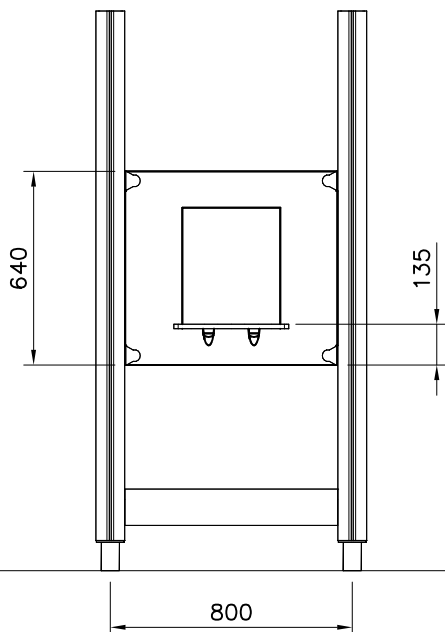

WALL OPTIONS

706727	706727-701	BLUE
	706727-702	YELLOW
	706727-703	LIME
	706727-704	DARK GRAY
	706727-705	LIGHT GRAY
	706727-706	RED
	706727-707	GREEN
	706727-708	FUXIA

WALL OPTIONS

706744	706744	DARK GRAY
15x145x380