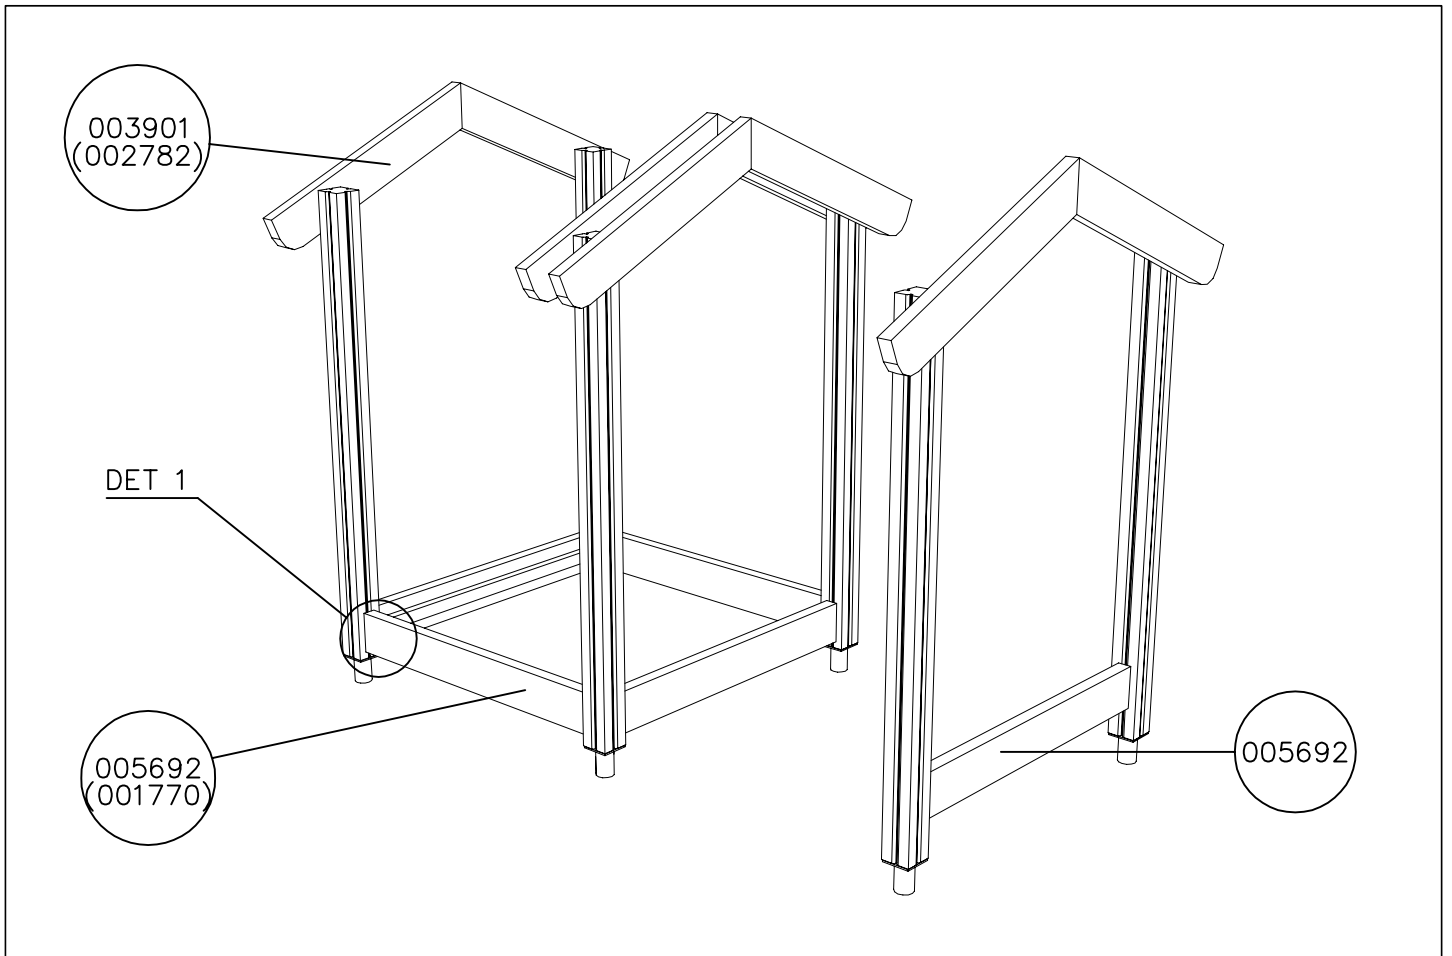

LAPPSET®

FINNO

ASENNUSOHJE
MONTERINGSANSVISNING
INSTALLATION INSTRUCTION
AUFBAUANLEITUNG
NOTICE D'INSTALLATION

REF: 122457
DATE: 15.6.2003

122457

001770  	PCS 1	002782  	PCS 1	003700  	PCS 2	003701  	PCS 1	003702  	PCS 1	005273  	PCS 1
005274  	PCS 1	005285  	PCS 1	005692  L 1104	PCS 1	006816  L 1650	PCS 6	007333  	PCS 1	905051  Ø24/8.4	PCS 4
905104  M10	PCS 24	905120  Ø14	PCS 16	909238  8x90	PCS 4	909521  	PCS 6		PCS		PCS
	PCS		PCS		PCS		PCS		PCS		PCS
	PCS		PCS		PCS		PCS		PCS		PCS
	PCS		PCS		PCS		PCS		PCS		PCS
	PCS		PCS		PCS		PCS		PCS		PCS

<p>DET 1</p> <p>8x90 Ø24/8.4</p>	<p>DET 2</p> <p>905120</p>		