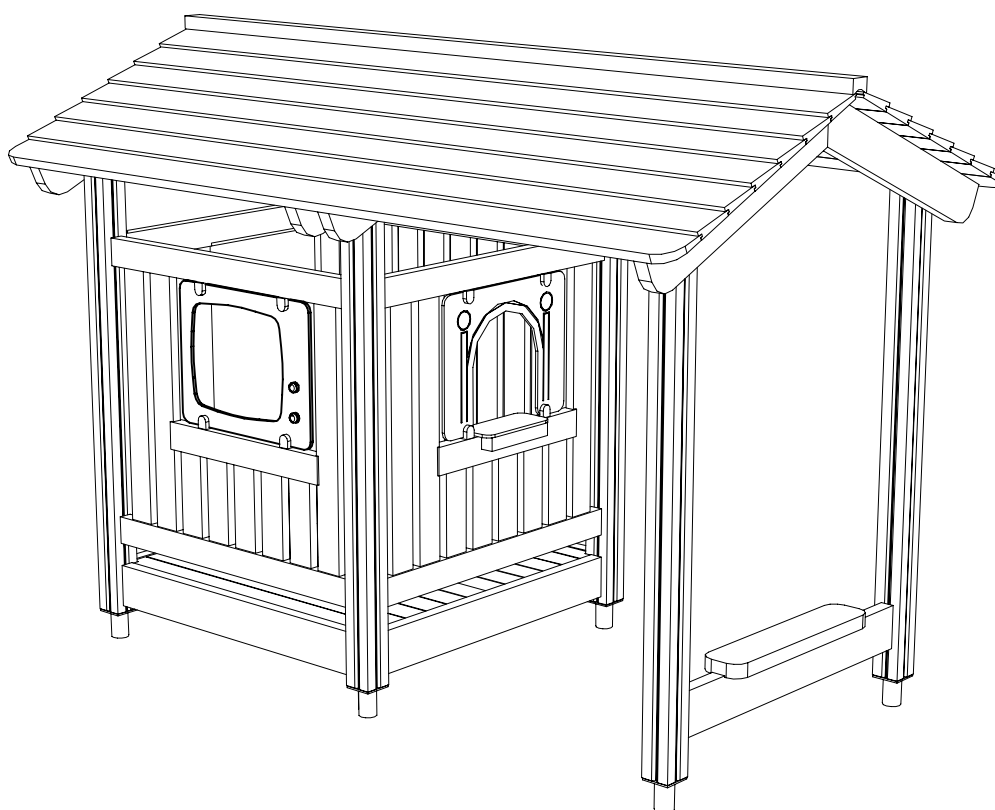

LAPPSET®

FINNO

ASENNUSOHJE
MONTERINGSANSVISNING
INSTALLATION INSTRUCTION
AUFBAUANLEITUNG
NOTICE D'INSTALLATION

REF: 122457
DATE: 15.6.2003

122457

001770  	PCS 1	002782  	PCS 1	003700  	PCS 2	003701  	PCS 1	003702  	PCS 1	005273  	PCS 1
005274  	PCS 1	005285  	PCS 1	005692  L 1104	PCS 1	006816  L 1650	PCS 6	007333  	PCS 1	905051  Ø24/8.4	PCS 4
905104  M10	PCS 24	905120  Ø14	PCS 16	909238  8x90	PCS 4	909521  	PCS 6		PCS		PCS
	PCS		PCS		PCS		PCS		PCS		PCS
	PCS		PCS		PCS		PCS		PCS		PCS
	PCS		PCS		PCS		PCS		PCS		PCS
	PCS		PCS		PCS		PCS		PCS		PCS

<p>DET 1</p> <p>8x90 Ø24/8.4</p>	<p>DET 2</p> <p>905120</p>		