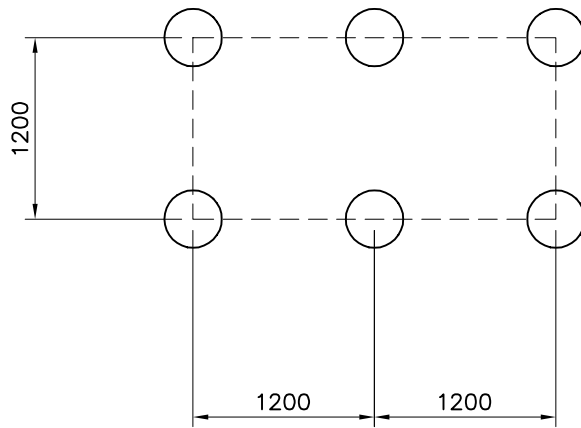

LAPPSET®

FINNO

ASENNUSOHJE
MONTERINGSANSVISNING
INSTALLATION INSTRUCTION
AUFBAUANLEITUNG
NOTICE D'INSTALLATION

REF: 122457
DATE: 15.6.2003

122457

001770  	PCS 1	002782  	PCS 1	003700  	PCS 2	003701  	PCS 1	003702  	PCS 1	005273  	PCS 1
005274  	PCS 1	005285  	PCS 1	005692  L 1104	PCS 1	006816  L 1650	PCS 6	007333  	PCS 1	905051  Ø24/8.4	PCS 4
905104  M10	PCS 24	905120  Ø14	PCS 16	909238  8x90	PCS 4	909521  	PCS 6		PCS		PCS
	PCS		PCS		PCS		PCS		PCS		PCS
	PCS		PCS		PCS		PCS		PCS		PCS
	PCS		PCS		PCS		PCS		PCS		PCS
	PCS		PCS		PCS		PCS		PCS		PCS

<p>DET 1</p> <p>8x90 Ø24/8.4</p>	<p>DET 2</p> <p>905120</p>		