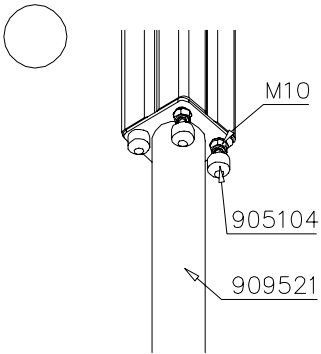

LAPPSET®

FINNO

ASENNUSOHJE
MONTERINGSANSVISNING
INSTALLATION INSTRUCTION
AUFBAUANLEITUNG
NOTICE D'INSTALLATION

REF: 122457
DATE: 15.6.2003

122457

001770  	PCS 1	002782  	PCS 1	003700  	PCS 2	003701  	PCS 1	003702  	PCS 1	005273  	PCS 1
005274  	PCS 1	005285  	PCS 1	005692  L 1104	PCS 1	006816  L 1650	PCS 6	007333  	PCS 1	905051  Ø24/8.4	PCS 4
905104  M10	PCS 24	905120  Ø14	PCS 16	909238  8x90	PCS 4	909521  	PCS 6		PCS		PCS
	PCS		PCS		PCS		PCS		PCS		PCS
	PCS		PCS		PCS		PCS		PCS		PCS
	PCS		PCS		PCS		PCS		PCS		PCS
	PCS		PCS		PCS		PCS		PCS		PCS

<p>DET 1</p> <p>8x90 Ø24/8.4</p>	<p>DET 2</p> <p>905120</p>		