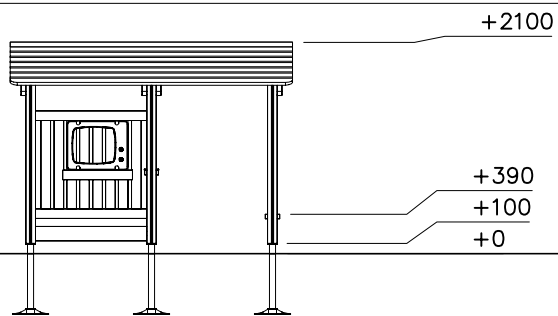

LAPPSET®

FINNO

ASENNUSOHJE
MONTERINGSANSVISNING
INSTALLATION INSTRUCTION
AUFBAUANLEITUNG
NOTICE D'INSTALLATION

REF: 122457
DATE: 15.6.2003

122457

001770  	PCS 1	002782  	PCS 1	003700  	PCS 2	003701  	PCS 1	003702  	PCS 1	005273  	PCS 1
005274  	PCS 1	005285  	PCS 1	005692  L 1104	PCS 1	006816  L 1650	PCS 6	007333  	PCS 1	905051  Ø24/8.4	PCS 4
905104  M10	PCS 24	905120  Ø14	PCS 16	909238  8x90	PCS 4	909521  	PCS 6		PCS		PCS
	PCS		PCS		PCS		PCS		PCS		PCS
	PCS		PCS		PCS		PCS		PCS		PCS
	PCS		PCS		PCS		PCS		PCS		PCS
	PCS		PCS		PCS		PCS		PCS		PCS

<p>DET 1</p> <p>8x90 Ø24/8.4</p>	<p>DET 2</p> <p>905120</p>		