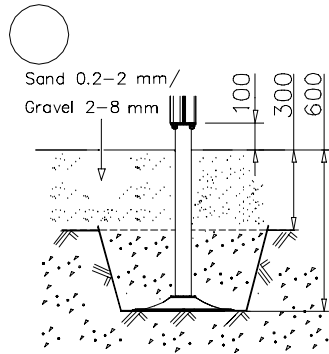

LAPPSET®

FINNO

ASENNUSOHJE
MONTERINGSANSVISNING
INSTALLATION INSTRUCTION
AUFBAUANLEITUNG
NOTICE D'INSTALLATION

REF: 122457
DATE: 15.6.2003

122457

001770  	PCS 1	002782  	PCS 1	003700  	PCS 2	003701  	PCS 1	003702  	PCS 1	005273  	PCS 1
005274  	PCS 1	005285  	PCS 1	005692  L 1104	PCS 1	006816  L 1650	PCS 6	007333  	PCS 1	905051  Ø24/8.4	PCS 4
905104  M10	PCS 24	905120  Ø14	PCS 16	909238  8x90	PCS 4	909521  	PCS 6		PCS		PCS
	PCS		PCS		PCS		PCS		PCS		PCS
	PCS		PCS		PCS		PCS		PCS		PCS
	PCS		PCS		PCS		PCS		PCS		PCS
	PCS		PCS		PCS		PCS		PCS		PCS

<p>DET 1</p> <p>8x90 Ø24/8.4</p>	<p>DET 2</p> <p>905120</p>		