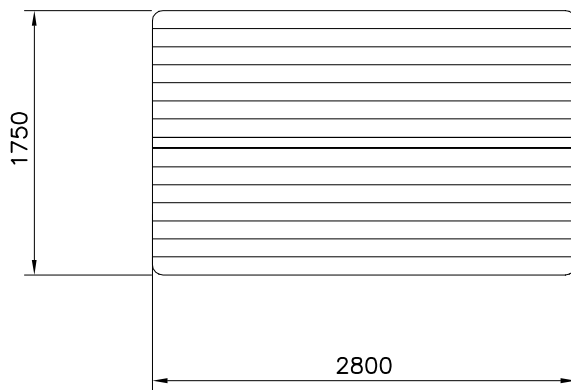

LAPPSET®

FINNO

ASENNUSOHJE
MONTERINGSANSVISNING
INSTALLATION INSTRUCTION
AUFBAUANLEITUNG
NOTICE D'INSTALLATION

REF: 122457
DATE: 15.6.2003

122457

001770  	PCS 1	002782  	PCS 1	003700  	PCS 2	003701  	PCS 1	003702  	PCS 1	005273  	PCS 1
005274  	PCS 1	005285  	PCS 1	005692  L 1104	PCS 1	006816  L 1650	PCS 6	007333  	PCS 1	905051  Ø24/8.4	PCS 4
905104  M10	PCS 24	905120  Ø14	PCS 16	909238  8x90	PCS 4	909521  	PCS 6		PCS		PCS
	PCS		PCS		PCS		PCS		PCS		PCS
	PCS		PCS		PCS		PCS		PCS		PCS
	PCS		PCS		PCS		PCS		PCS		PCS
	PCS		PCS		PCS		PCS		PCS		PCS

<p>DET 1</p> <p>8x90 Ø24/8.4</p>	<p>DET 2</p> <p>905120</p>		