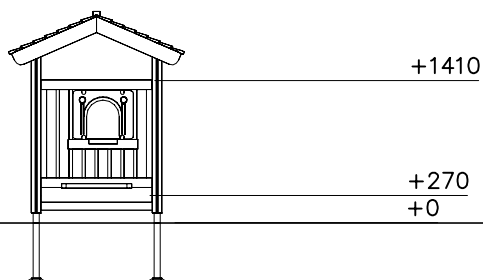

LAPPSET®

FINNO

ASENNUSOHJE
MONTERINGSANSVISNING
INSTALLATION INSTRUCTION
AUFBAUANLEITUNG
NOTICE D'INSTALLATION

REF: 122457
DATE: 15.6.2003

122457

001770  	PCS 1	002782  	PCS 1	003700  	PCS 2	003701  	PCS 1	003702  	PCS 1	005273  	PCS 1
005274  	PCS 1	005285  	PCS 1	005692  L 1104	PCS 1	006816  L 1650	PCS 6	007333  	PCS 1	905051  Ø24/8.4	PCS 4
905104  M10	PCS 24	905120  Ø14	PCS 16	909238  8x90	PCS 4	909521  	PCS 6		PCS		PCS
	PCS		PCS		PCS		PCS		PCS		PCS
	PCS		PCS		PCS		PCS		PCS		PCS
	PCS		PCS		PCS		PCS		PCS		PCS
	PCS		PCS		PCS		PCS		PCS		PCS

<p>DET 1</p> <p>8x90 Ø24/8.4</p>	<p>DET 2</p> <p>905120</p>		