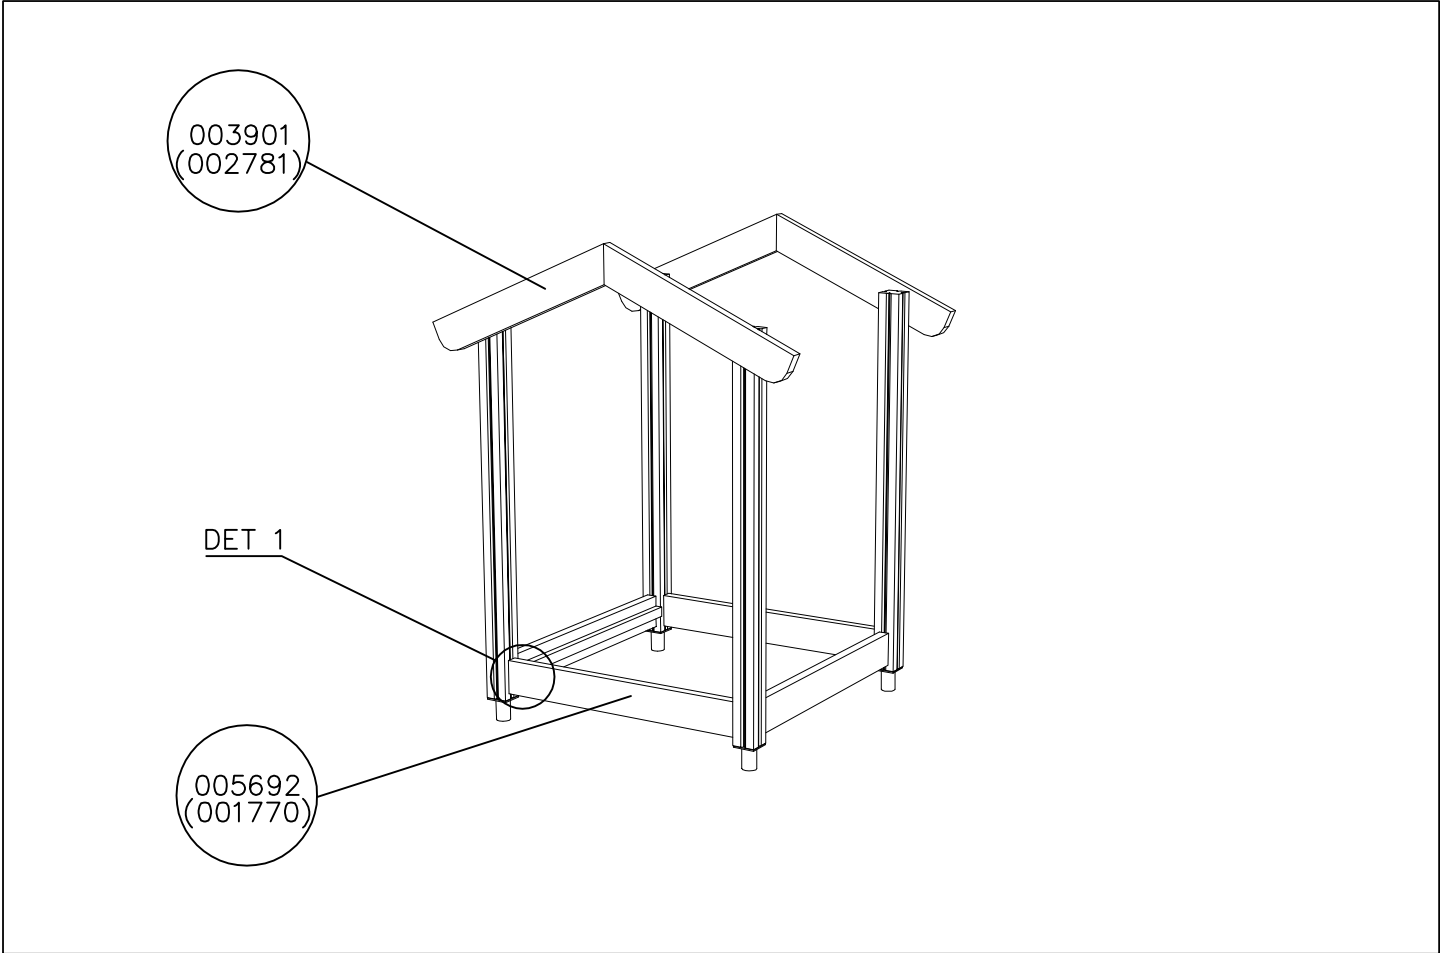

LAPPSET®

FINNO

ASENNUSOHJE
MONTERINGSANSVISNING
INSTALLATION INSTRUCTION
AUFBAUANLEITUNG
NOTICE D'INSTALLATION

REF: 122455
DATE: 15.6.2003

122455

001770	PCS 1	002781	PCS 1	003788	PCS 1	003795	PCS 2	003939	PCS 1	006816	PCS 4
											
				YELLOW						L 1650	
905104	PCS 16	905120	PCS 8	909521	PCS 4		PCS		PCS		PCS
											
M10		Ø14									
	PCS		PCS		PCS		PCS		PCS		PCS
	PCS		PCS		PCS		PCS		PCS		PCS
	PCS		PCS		PCS		PCS		PCS		PCS
	PCS		PCS		PCS		PCS		PCS		PCS

	<p>Sand 0.2-2 mm/ Gravel 2-8 mm</p> <p>100 300 600</p>		

<p>DET 1</p> <p>8x90 Ø24/8.4</p>			