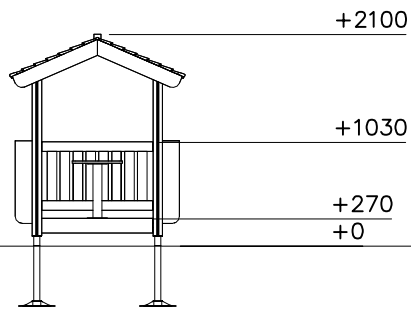

LAPPSET®

FINNO

ASENNUSOHJE
MONTERINGSANSVISNING
INSTALLATION INSTRUCTION
AUFBAUANLEITUNG
NOTICE D'INSTALLATION

REF: 122455
DATE: 15.6.2003

122455

001770	PCS 1	002781	PCS 1	003788	PCS 1	003795	PCS 2	003939	PCS 1	006816	PCS 4
											
				YELLOW						L 1650	
905104	PCS 16	905120	PCS 8	909521	PCS 4		PCS		PCS		PCS
											
M10		Ø14									
	PCS		PCS		PCS		PCS		PCS		PCS
	PCS		PCS		PCS		PCS		PCS		PCS
	PCS		PCS		PCS		PCS		PCS		PCS
	PCS		PCS		PCS		PCS		PCS		PCS

	<p>Sand 0.2-2 mm/ Gravel 2-8 mm</p> <p>100 300 600</p>		

<p>DET 1</p> <p>8x90 Ø24/8.4</p>			