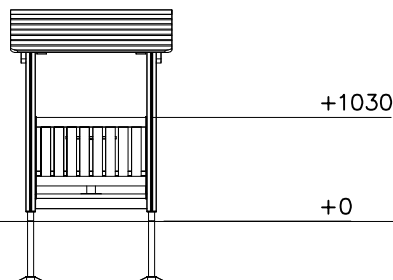

LAPPSET®

FINNO

ASENNUSOHJE
MONTERINGSANSVISNING
INSTALLATION INSTRUCTION
AUFBAUANLEITUNG
NOTICE D'INSTALLATION

REF: 122455
DATE: 15.6.2003

122455

001770	PCS 1	002781	PCS 1	003788	PCS 1	003795	PCS 2	003939	PCS 1	006816	PCS 4
											
				YELLOW						L 1650	
905104	PCS 16	905120	PCS 8	909521	PCS 4		PCS		PCS		PCS
											
M10		Ø14									
	PCS		PCS		PCS		PCS		PCS		PCS
	PCS		PCS		PCS		PCS		PCS		PCS
	PCS		PCS		PCS		PCS		PCS		PCS
	PCS		PCS		PCS		PCS		PCS		PCS

	<p>Sand 0.2-2 mm/ Gravel 2-8 mm</p> <p>100 300 600</p>		

<p>DET 1</p> <p>8x90 Ø24/8.4</p>			