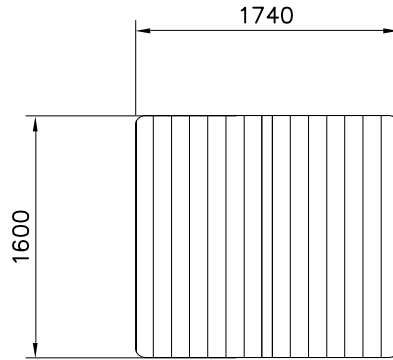

LAPPSET®

FINNO

ASENNUSOHJE
MONTERINGSANSVISNING
INSTALLATION INSTRUCTION
AUFBAUANLEITUNG
NOTICE D'INSTALLATION

REF: 122455
DATE: 15.6.2003

122455

001770	PCS 1	002781	PCS 1	003788	PCS 1	003795	PCS 2	003939	PCS 1	006816	PCS 4
											
				YELLOW						L 1650	
905104	PCS 16	905120	PCS 8	909521	PCS 4		PCS		PCS		PCS
											
M10		Ø14									
	PCS		PCS		PCS		PCS		PCS		PCS
	PCS		PCS		PCS		PCS		PCS		PCS
	PCS		PCS		PCS		PCS		PCS		PCS
	PCS		PCS		PCS		PCS		PCS		PCS

	<p>Sand 0.2-2 mm/ Gravel 2-8 mm</p> <p>100 300 600</p>		

<p>DET 1</p> <p>8x90 Ø24/8.4</p>			