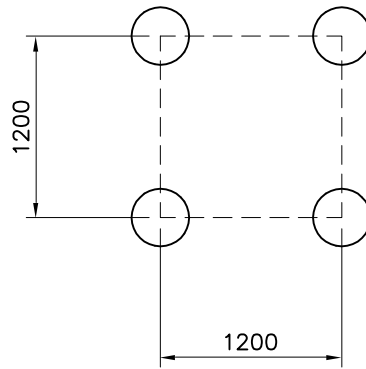

LAPPSET®

FINNO

ASENNUSOHJE
MONTERINGSANSVISNING
INSTALLATION INSTRUCTION
AUFBAUANLEITUNG
NOTICE D'INSTALLATION

REF: 122455
DATE: 15.6.2003

122455

001770	PCS 1	002781	PCS 1	003788	PCS 1	003795	PCS 2	003939	PCS 1	006816	PCS 4
											
				YELLOW						L 1650	
905104	PCS 16	905120	PCS 8	909521	PCS 4		PCS		PCS		PCS
											
M10		Ø14									
	PCS		PCS		PCS		PCS		PCS		PCS
	PCS		PCS		PCS		PCS		PCS		PCS
	PCS		PCS		PCS		PCS		PCS		PCS
	PCS		PCS		PCS		PCS		PCS		PCS

	<p>Sand 0.2-2 mm/ Gravel 2-8 mm</p> <p>100 300 600</p>		

<p>DET 1</p> <p>8x90 Ø24/8.4</p>			