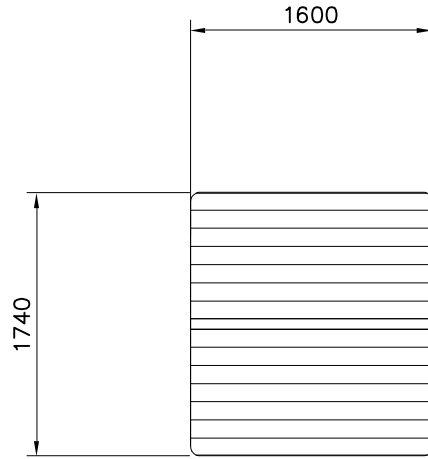

LAPPSET®

FINNO

ASENNUSOHJE
MONTERINGSANSVISNING
INSTALLATION INSTRUCTION
AUFBAUANLEITUNG
NOTICE D'INSTALLATION

REF: 122454
DATE: 15.6.2003

122454

002781	PCS 1	005692	PCS 3	006814	PCS 4	007333	PCS 3	905051	PCS 12	905104	PCS 16
											
		L 1104		L 1450				Ø24/8.4		M10	
905120	PCS 8	909238	PCS 12	909521	PCS 4		PCS		PCS		PCS
											
Ø14		8x90									
	PCS		PCS		PCS		PCS		PCS		PCS
	PCS		PCS		PCS		PCS		PCS		PCS
	PCS		PCS		PCS		PCS		PCS		PCS
	PCS		PCS		PCS		PCS		PCS		PCS

<p>M10 905104 909521</p>	<p>Sand 0.2-2 mm/ Gravel 2-8 mm 100 300 600</p>		

<p>DET 1</p> <p>8x90 Ø24/8.4</p>	<p>DET 2</p> <p>905120</p>		