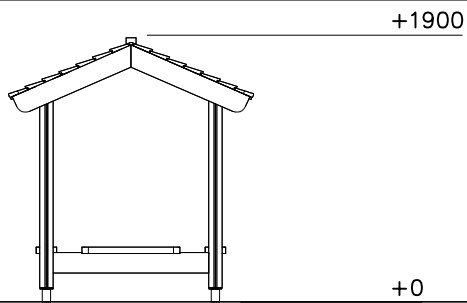

LAPPSET®

FINNO

ASENNUSOHJE
MONTERINGSANSVISNING
INSTALLATION INSTRUCTION
AUFBAUANLEITUNG
NOTICE D'INSTALLATION

REF: 122454
DATE: 15.6.2003

122454

002781	PCS 1	005692	PCS 3	006814	PCS 4	007333	PCS 3	905051	PCS 12	905104	PCS 16
											
		L 1104		L 1450				Ø24/8.4		M10	
905120	PCS 8	909238	PCS 12	909521	PCS 4		PCS		PCS		PCS
											
Ø14		8x90									
	PCS		PCS		PCS		PCS		PCS		PCS
	PCS		PCS		PCS		PCS		PCS		PCS
	PCS		PCS		PCS		PCS		PCS		PCS
	PCS		PCS		PCS		PCS		PCS		PCS

<p>M10 905104 909521</p>	<p>Sand 0.2-2 mm/ Gravel 2-8 mm 100 300 600</p>		

<p>DET 1</p> <p>8x90 Ø24/8.4</p>	<p>DET 2</p> <p>905120</p>		