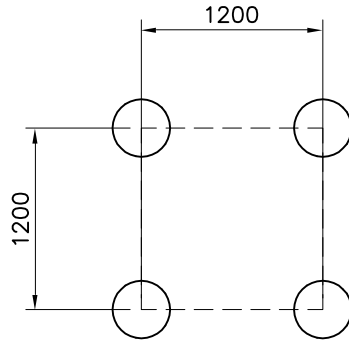

LAPPSET®

FINNO

ASENNUSOHJE
MONTERINGSANSVISNING
INSTALLATION INSTRUCTION
AUFBAUANLEITUNG
NOTICE D'INSTALLATION

REF: 122454
DATE: 15.6.2003

122454

002781	PCS 1	005692	PCS 3	006814	PCS 4	007333	PCS 3	905051	PCS 12	905104	PCS 16
											
		L 1104		L 1450				Ø24/8.4		M10	
905120	PCS 8	909238	PCS 12	909521	PCS 4		PCS		PCS		PCS
											
Ø14		8x90									
	PCS		PCS		PCS		PCS		PCS		PCS
	PCS		PCS		PCS		PCS		PCS		PCS
	PCS		PCS		PCS		PCS		PCS		PCS
	PCS		PCS		PCS		PCS		PCS		PCS

<p>M10 905104 909521</p>	<p>Sand 0.2-2 mm/ Gravel 2-8 mm 100 300 600</p>		

<p>DET 1</p> <p>8x90 Ø24/8.4</p>	<p>DET 2</p> <p>905120</p>		