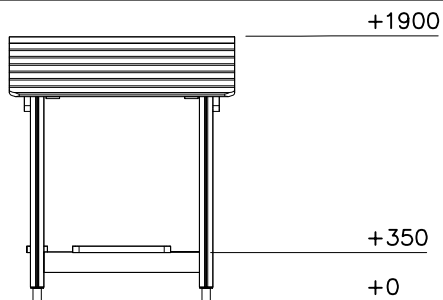

LAPPSET®

FINNO

ASENNUSOHJE
MONTERINGSANSVISNING
INSTALLATION INSTRUCTION
AUFBAUANLEITUNG
NOTICE D'INSTALLATION

REF: 122454
DATE: 15.6.2003

122454

002781	PCS 1	005692	PCS 3	006814	PCS 4	007333	PCS 3	905051	PCS 12	905104	PCS 16
											
		L 1104		L 1450				Ø24/8.4		M10	
905120	PCS 8	909238	PCS 12	909521	PCS 4		PCS		PCS		PCS
											
Ø14		8x90									
	PCS		PCS		PCS		PCS		PCS		PCS
	PCS		PCS		PCS		PCS		PCS		PCS
	PCS		PCS		PCS		PCS		PCS		PCS
	PCS		PCS		PCS		PCS		PCS		PCS

<p>M10 905104 909521</p>	<p>Sand 0.2-2 mm/ Gravel 2-8 mm 100 300 600</p>		

<p>DET 1</p> <p>8x90 Ø24/8.4</p>	<p>DET 2</p> <p>905120</p>		