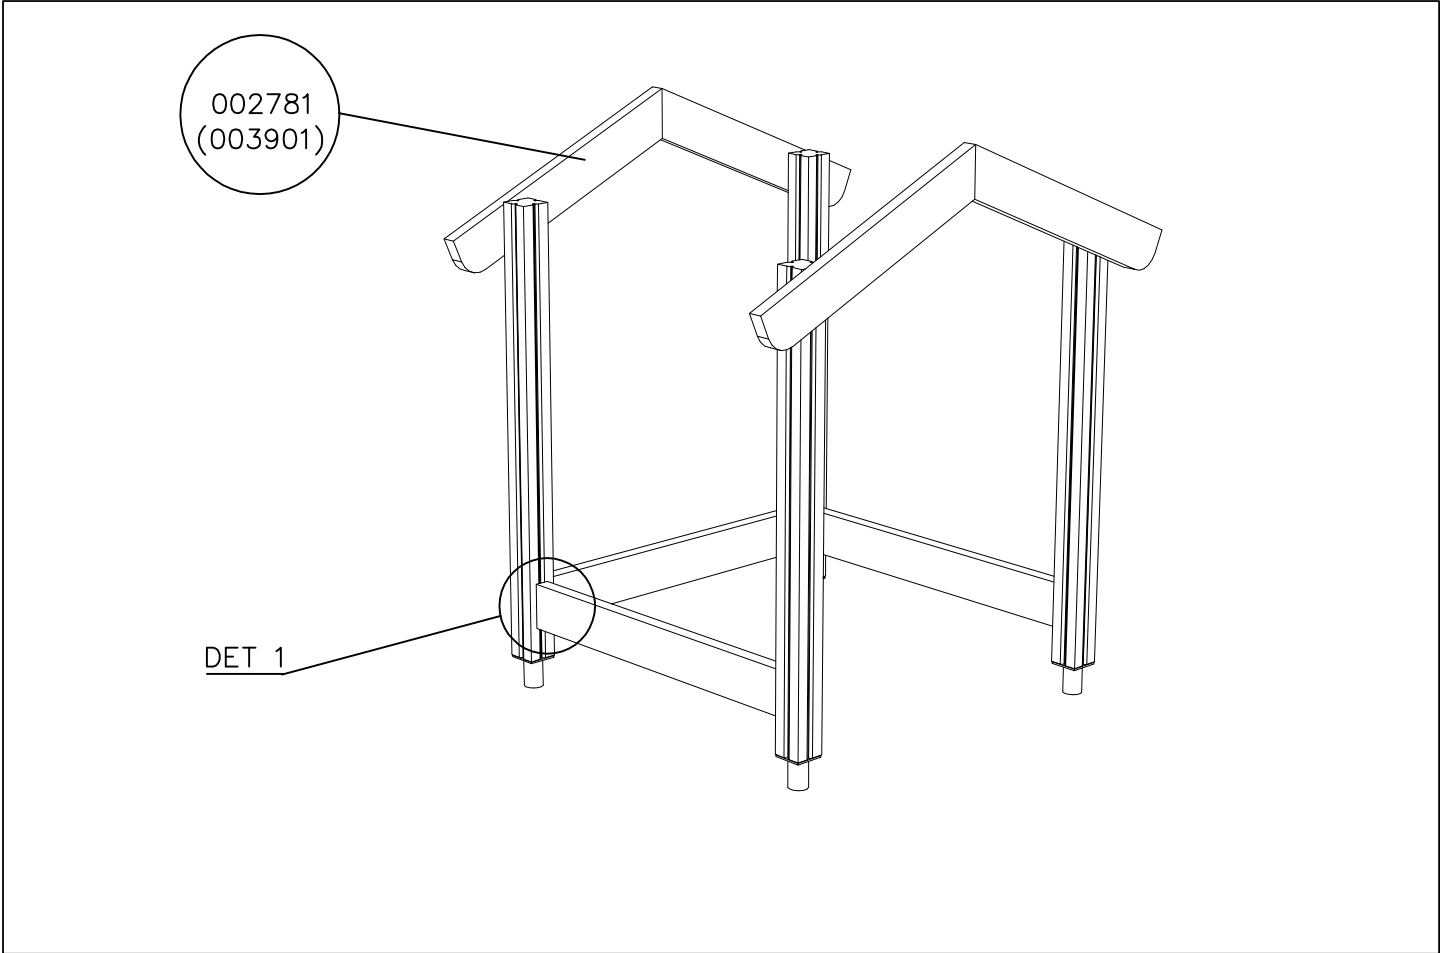

LAPPSET®

FINNO

ASENNUSOHJE
MONTERINGSANSVISNING
INSTALLATION INSTRUCTION
AUFBAUANLEITUNG
NOTICE D'INSTALLATION

REF: 122454
DATE: 15.6.2003

122454

002781	PCS 1	005692	PCS 3	006814	PCS 4	007333	PCS 3	905051	PCS 12	905104	PCS 16
											
		L 1104		L 1450				Ø24/8.4		M10	
905120	PCS 8	909238	PCS 12	909521	PCS 4		PCS		PCS		PCS
											
Ø14		8x90									
	PCS		PCS		PCS		PCS		PCS		PCS
	PCS		PCS		PCS		PCS		PCS		PCS
	PCS		PCS		PCS		PCS		PCS		PCS
	PCS		PCS		PCS		PCS		PCS		PCS

<p>M10 905104 909521</p>	<p>Sand 0.2-2 mm/ Gravel 2-8 mm 100 300 600</p>		

<p>DET 1</p> <p>8x90 Ø24/8.4</p>	<p>DET 2</p> <p>905120</p>		