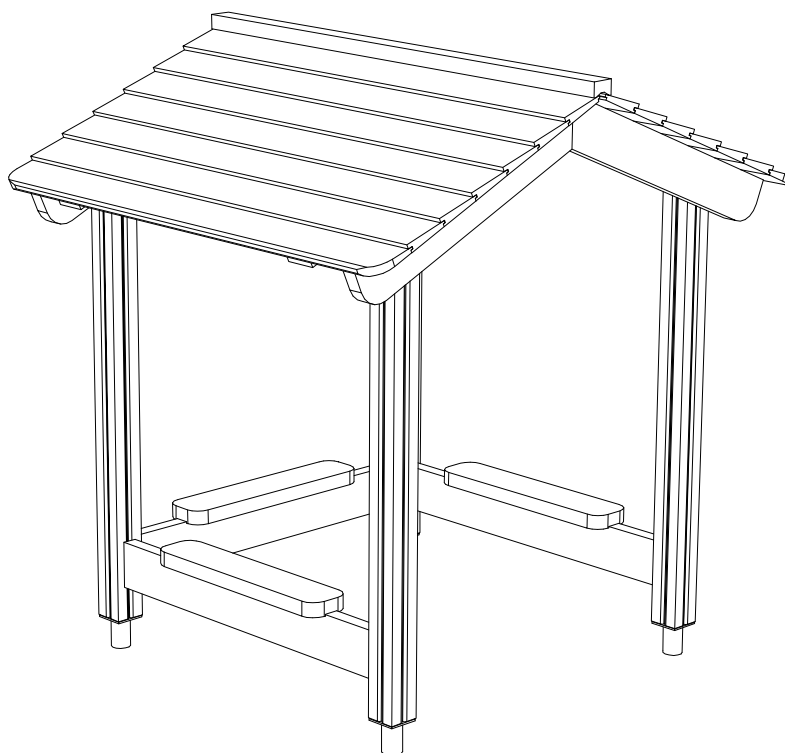

LAPPSET®

FINNO

ASENNUSOHJE
MONTERINGSANSVISNING
INSTALLATION INSTRUCTION
AUFBAUANLEITUNG
NOTICE D'INSTALLATION

REF: 122454
DATE: 15.6.2003

122454

002781	PCS 1	005692	PCS 3	006814	PCS 4	007333	PCS 3	905051	PCS 12	905104	PCS 16
											
		L 1104		L 1450				Ø24/8.4		M10	
905120	PCS 8	909238	PCS 12	909521	PCS 4		PCS		PCS		PCS
											
Ø14		8x90									
	PCS		PCS		PCS		PCS		PCS		PCS
	PCS		PCS		PCS		PCS		PCS		PCS
	PCS		PCS		PCS		PCS		PCS		PCS
	PCS		PCS		PCS		PCS		PCS		PCS

<p>M10 905104 909521</p>	<p>Sand 0.2-2 mm/ Gravel 2-8 mm 100 300 600</p>		

<p>DET 1</p> <p>8x90 Ø24/8.4</p>	<p>DET 2</p> <p>905120</p>		