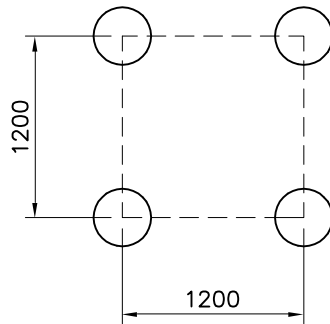

LAPPSET®

FINNO

ASENNUSOHJE
MONTERINGSANSVISNING
INSTALLATION INSTRUCTION
AUFBAUANLEITUNG
NOTICE D'INSTALLATION

REF: 122452
DATE: 15.6.2003

122452

002781	PCS 1	003798	PCS 3	005271	PCS 1	005272	PCS 1	005275	PCS 1	006814	PCS 4
											
										L 1450	
905104	PCS 16	905120	PCS 8	909521	PCS 4		PCS		PCS		PCS
											
M10		Ø14									
	PCS		PCS		PCS		PCS		PCS		PCS
	PCS		PCS		PCS		PCS		PCS		PCS
	PCS		PCS		PCS		PCS		PCS		PCS
	PCS		PCS		PCS		PCS		PCS		PCS

<p>M10 905104 909521</p>	<p>Sand 0.2-2 mm/ Gravel 2-8 mm 100 300 600</p>		