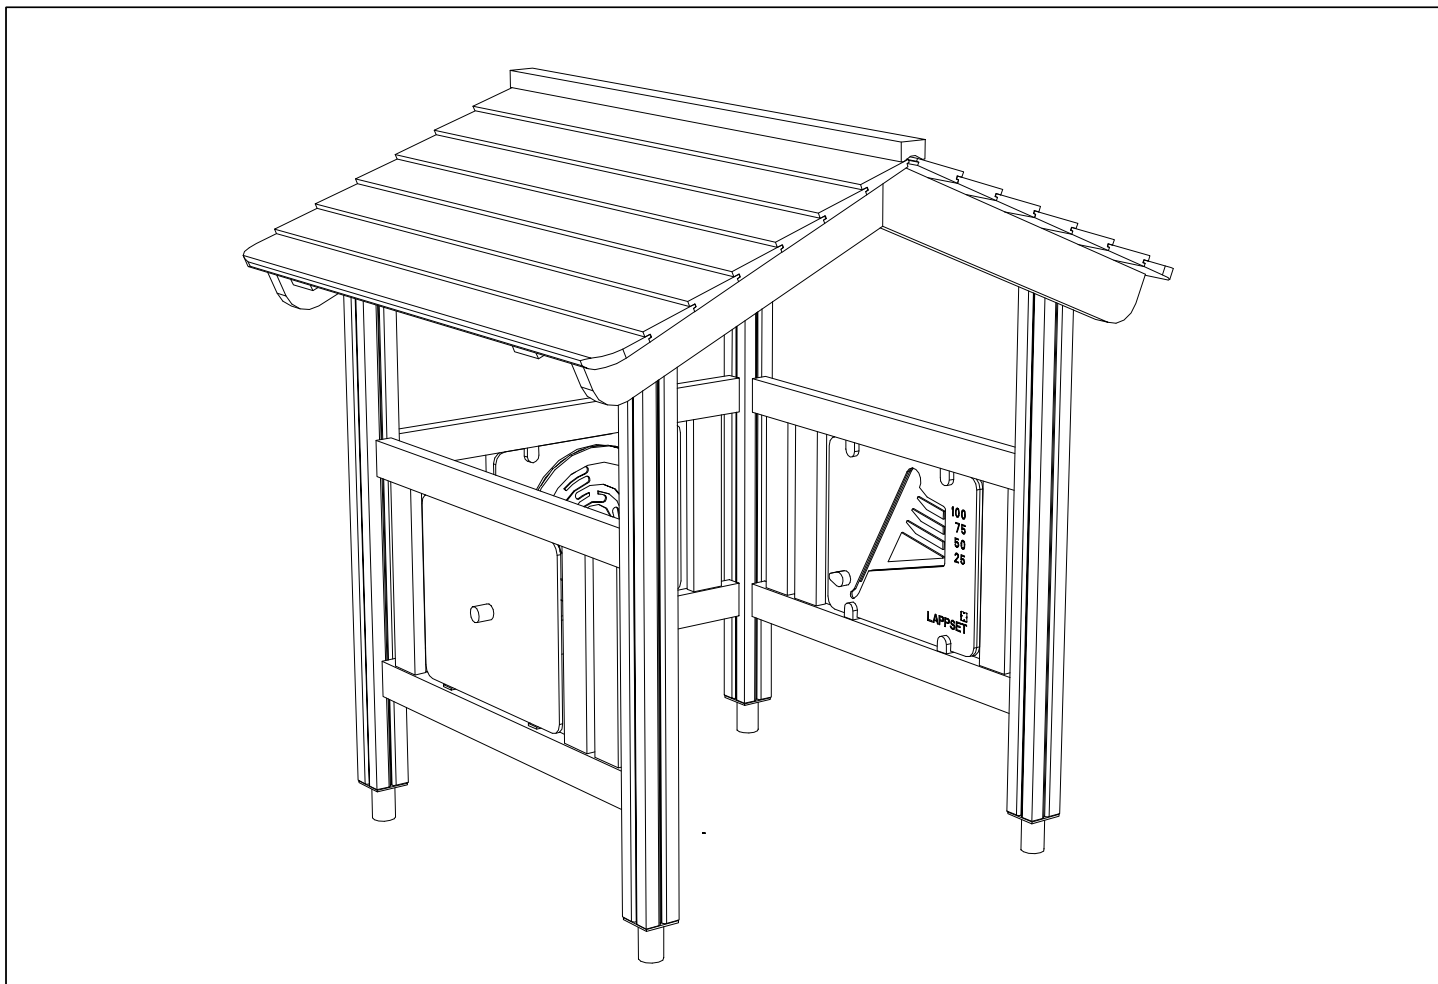

LAPPSET®

FINNO

ASENNUSOHJE
MONTERINGSANSVISNING
INSTALLATION INSTRUCTION
AUFBAUANLEITUNG
NOTICE D'INSTALLATION

REF: 122452
DATE: 15.6.2003

122452

002781	PCS 1	003798	PCS 3	005271	PCS 1	005272	PCS 1	005275	PCS 1	006814	PCS 4
											
										L 1450	
905104	PCS 16	905120	PCS 8	909521	PCS 4		PCS		PCS		PCS
											
M10		Ø14									
	PCS		PCS		PCS		PCS		PCS		PCS
	PCS		PCS		PCS		PCS		PCS		PCS
	PCS		PCS		PCS		PCS		PCS		PCS
	PCS		PCS		PCS		PCS		PCS		PCS

<p>M10 905104 909521</p>	<p>Sand 0.2-2 mm/ Gravel 2-8 mm 100 300 600</p>		