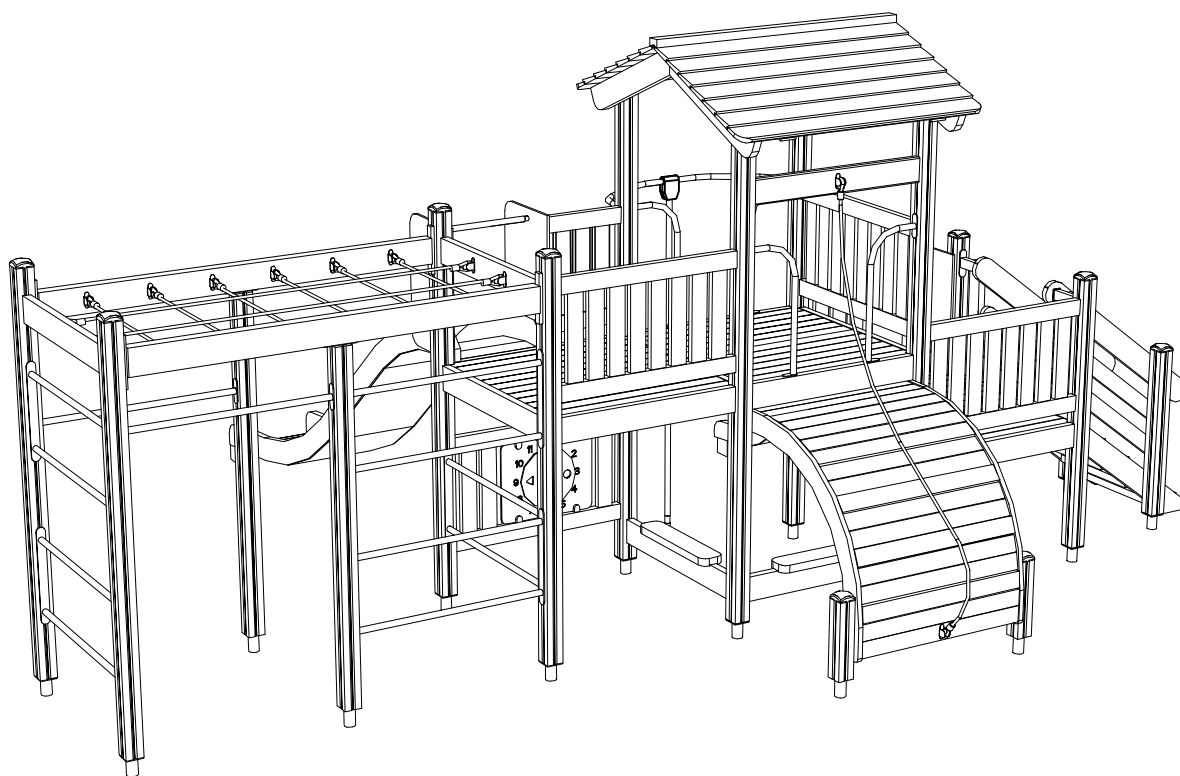

LAPPSET®

FINNO

ASENNUSOHJE
MONTERINGSANSVISNING
INSTALLATION INSTRUCTION
AUFBAUANLEITUNG
NOTICE D'INSTALLATION

REF: 122124
DATE: 1.4.2005

122124

001770 	PCS 2	001818 	PCS 1	001848 	PCS 1	002781 	PCS 1	003010 	PCS 2	003614 	PCS 1
003618 	PCS 1	003787 	PCS 3	003798 	PCS 1	003880 	PCS 1	005077 	PCS 1	005271 	PCS 1
005692 	PCS 8	006804 	PCS 2	006810 	PCS 2	006816 	PCS 2	006819 	PCS 2	006822 	PCS 4
L 1104		L 450		L 1050		L 1650		L 1950		L 2250	
006828 	PCS 4	006945 	PCS 1	007333 	PCS 2	900240 	PCS 62	905051 	PCS 32	905104 	PCS 64
L 2850						8x70		Ø24/8.4		M10	
905120 	PCS 32	905138 	PCS 10	905196 	PCS 10	907044 	PCS 1	909238 	PCS 32	909521 	PCS 16
Ø14		GREY		GREY		L 2090		8x90			
909540 	PCS 2	909542 	PCS 3	909569 	PCS 5	909574 	PCS 2	980100 	PCS 8	980131 	PCS 40
		L 1104		L 1104		6x40x200		5x60		6x60	
	PCS		PCS		PCS		PCS		PCS		PCS

<p>DET 1</p> <p>8x90 Ø24/8.4</p>	<p>DET 2</p> <p>6x60 909574</p>	<p>DET 3</p> <p>8x70</p>	<p>DET 4</p> <p>8x70</p>
<p>DET 5</p> <p>8x70</p>	<p>DET 6</p> <p>909574 5x60</p>	<p>DET 7</p> <p>8x70</p>	<p>DET 8</p> <p>905120</p>