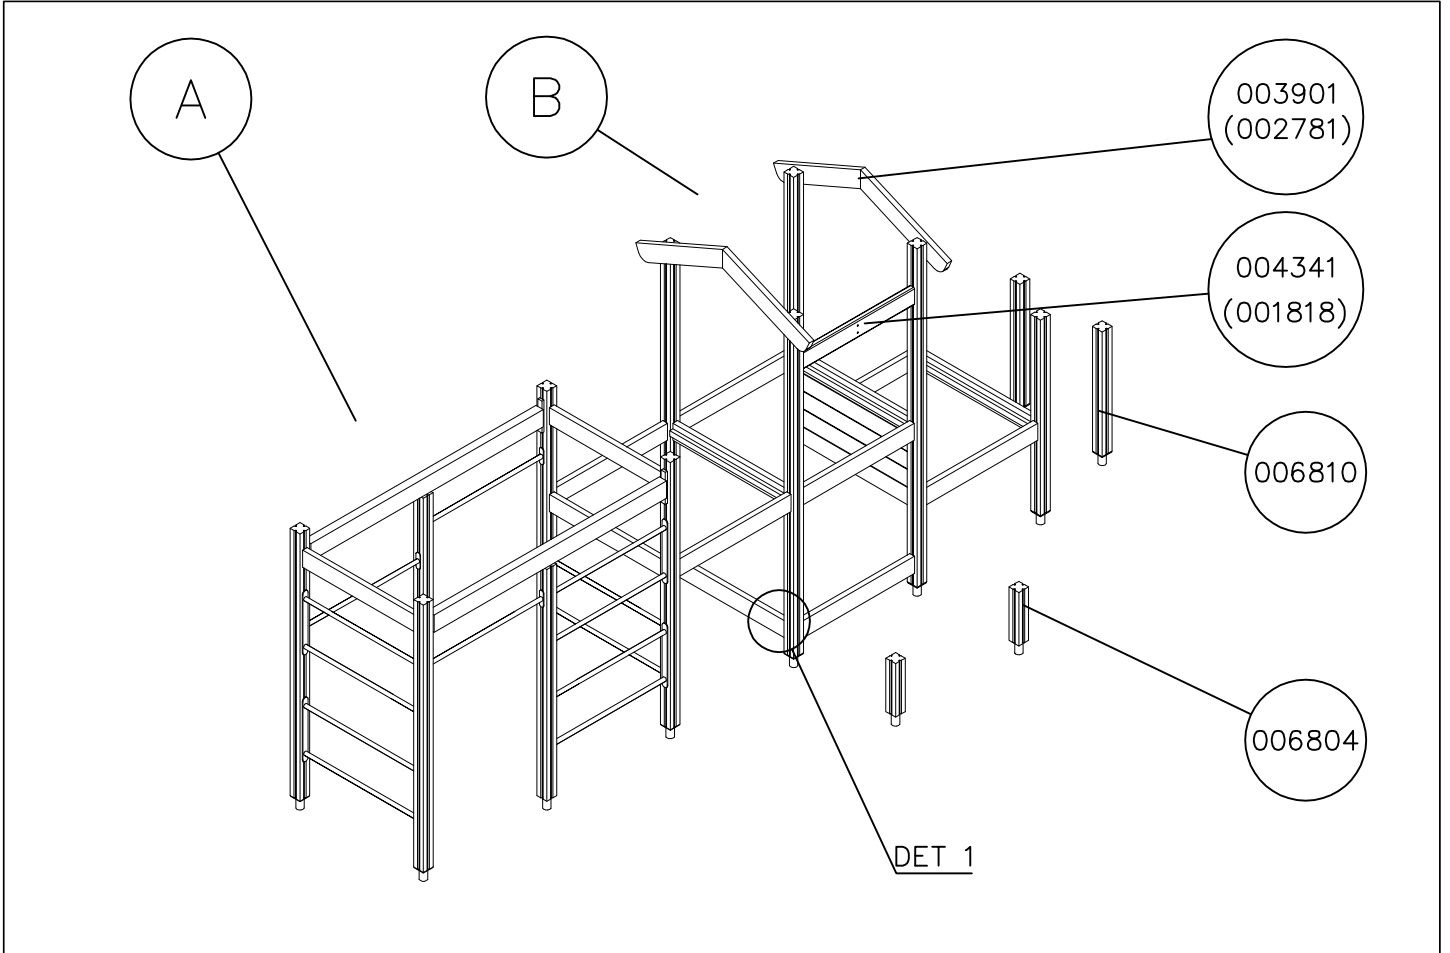

LAPPSET®

FINNO

ASENNUSOHJE
MONTERINGSANSVISNING
INSTALLATION INSTRUCTION
AUFBAUANLEITUNG
NOTICE D'INSTALLATION

REF: 122124
DATE: 1.4.2005

122124

001770 	PCS 2	001818 	PCS 1	001848 	PCS 1	002781 	PCS 1	003010 	PCS 2	003614 	PCS 1
003618 	PCS 1	003787 	PCS 3	003798 	PCS 1	003880 	PCS 1	005077 	PCS 1	005271 	PCS 1
005692 	PCS 8	006804 	PCS 2	006810 	PCS 2	006816 	PCS 2	006819 	PCS 2	006822 	PCS 4
L 1104		L 450		L 1050		L 1650		L 1950		L 2250	
006828 	PCS 4	006945 	PCS 1	007333 	PCS 2	900240 	PCS 62	905051 	PCS 32	905104 	PCS 64
L 2850						8x70		Ø24/8.4		M10	
905120 	PCS 32	905138 	PCS 10	905196 	PCS 10	907044 	PCS 1	909238 	PCS 32	909521 	PCS 16
Ø14		GREY		GREY		L 2090		8x90			
909540 	PCS 2	909542 	PCS 3	909569 	PCS 5	909574 	PCS 2	980100 	PCS 8	980131 	PCS 40
		L 1104		L 1104		6x40x200		5x60		6x60	
	PCS		PCS		PCS		PCS		PCS		PCS

<p>DET 1</p> <p>8x90 Ø24/8.4</p>	<p>DET 2</p> <p>6x60 909574</p>	<p>DET 3</p> <p>8x70</p>	<p>DET 4</p> <p>8x70</p>
<p>DET 5</p> <p>8x70</p>	<p>DET 6</p> <p>909574 5x60</p>	<p>DET 7</p> <p>8x70</p>	<p>DET 8</p> <p>905120</p>