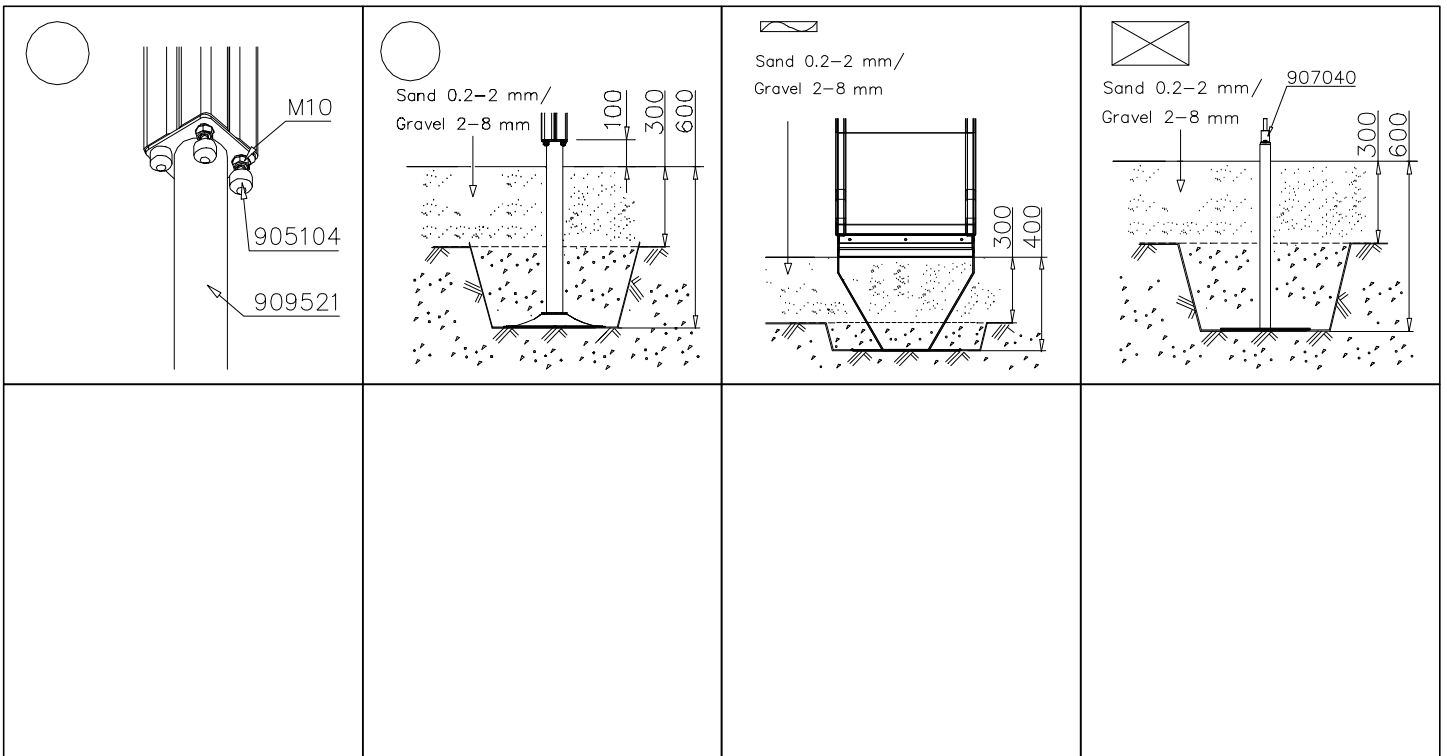

LAPPSET®

FINNO

ASENNUSOHJE
MONTERINGSANSVISNING
INSTALLATION INSTRUCTION
AUFBAUANLEITUNG
NOTICE D'INSTALLATION

REF: 122124
DATE: 1.4.2005

122124

001770 	PCS 2	001818 	PCS 1	001848 	PCS 1	002781 	PCS 1	003010 	PCS 2	003614 	PCS 1
003618 	PCS 1	003787 	PCS 3	003798 	PCS 1	003880 	PCS 1	005077 	PCS 1	005271 	PCS 1
005692 	PCS 8	006804 	PCS 2	006810 	PCS 2	006816 	PCS 2	006819 	PCS 2	006822 	PCS 4
L 1104		L 450		L 1050		L 1650		L 1950		L 2250	
006828 	PCS 4	006945 	PCS 1	007333 	PCS 2	900240 	PCS 62	905051 	PCS 32	905104 	PCS 64
L 2850						8x70		Ø24/8.4		M10	
905120 	PCS 32	905138 	PCS 10	905196 	PCS 10	907044 	PCS 1	909238 	PCS 32	909521 	PCS 16
Ø14		GREY		GREY		L 2090		8x90			
909540 	PCS 2	909542 	PCS 3	909569 	PCS 5	909574 	PCS 2	980100 	PCS 8	980131 	PCS 40
		L 1104		L 1104		6x40x200		5x60		6x60	
	PCS		PCS		PCS		PCS		PCS		PCS

<p>DET 1</p> <p>8x90 Ø24/8.4</p>	<p>DET 2</p> <p>6x60 909574</p>	<p>DET 3</p> <p>8x70</p>	<p>DET 4</p> <p>8x70</p>
<p>DET 5</p> <p>8x70</p>	<p>DET 6</p> <p>909574 5x60</p>	<p>DET 7</p> <p>8x70</p>	<p>DET 8</p> <p>905120</p>