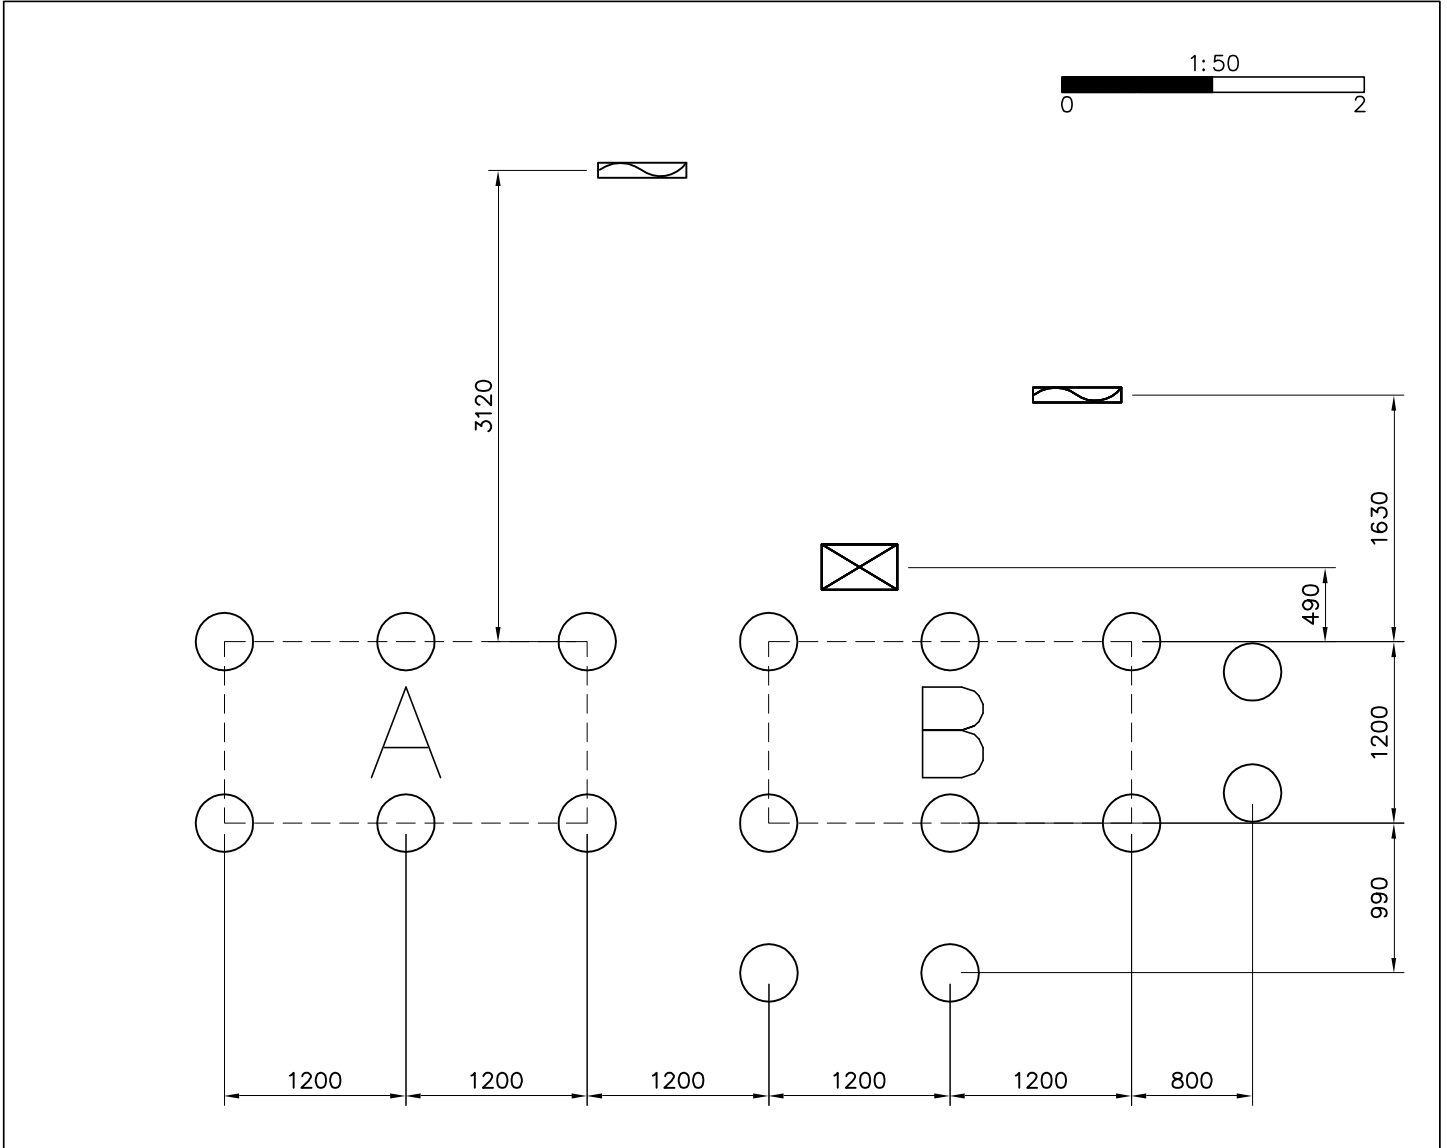

LAPPSET®

FINNO

ASENNUSOHJE
MONTERINGSANSVISNING
INSTALLATION INSTRUCTION
AUFBAUANLEITUNG
NOTICE D'INSTALLATION

REF: 122124
DATE: 1.4.2005

122124

001770 	PCS 2	001818 	PCS 1	001848 	PCS 1	002781 	PCS 1	003010 	PCS 2	003614 	PCS 1
003618 	PCS 1	003787 	PCS 3	003798 	PCS 1	003880 	PCS 1	005077 	PCS 1	005271 	PCS 1
005692 	PCS 8	006804 	PCS 2	006810 	PCS 2	006816 	PCS 2	006819 	PCS 2	006822 	PCS 4
L 1104		L 450		L 1050		L 1650		L 1950		L 2250	
006828 	PCS 4	006945 	PCS 1	007333 	PCS 2	900240 	PCS 62	905051 	PCS 32	905104 	PCS 64
L 2850						8x70		Ø24/8.4		M10	
905120 	PCS 32	905138 	PCS 10	905196 	PCS 10	907044 	PCS 1	909238 	PCS 32	909521 	PCS 16
Ø14		GREY		GREY		L 2090		8x90			
909540 	PCS 2	909542 	PCS 3	909569 	PCS 5	909574 	PCS 2	980100 	PCS 8	980131 	PCS 40
		L 1104		L 1104		6x40x200		5x60		6x60	
	PCS		PCS		PCS		PCS		PCS		PCS

<p>DET 1</p> <p>8x90 Ø24/8.4</p>	<p>DET 2</p> <p>6x60 909574</p>	<p>DET 3</p> <p>8x70</p>	<p>DET 4</p> <p>8x70</p>
<p>DET 5</p> <p>8x70</p>	<p>DET 6</p> <p>909574 5x60</p>	<p>DET 7</p> <p>8x70</p>	<p>DET 8</p> <p>905120</p>