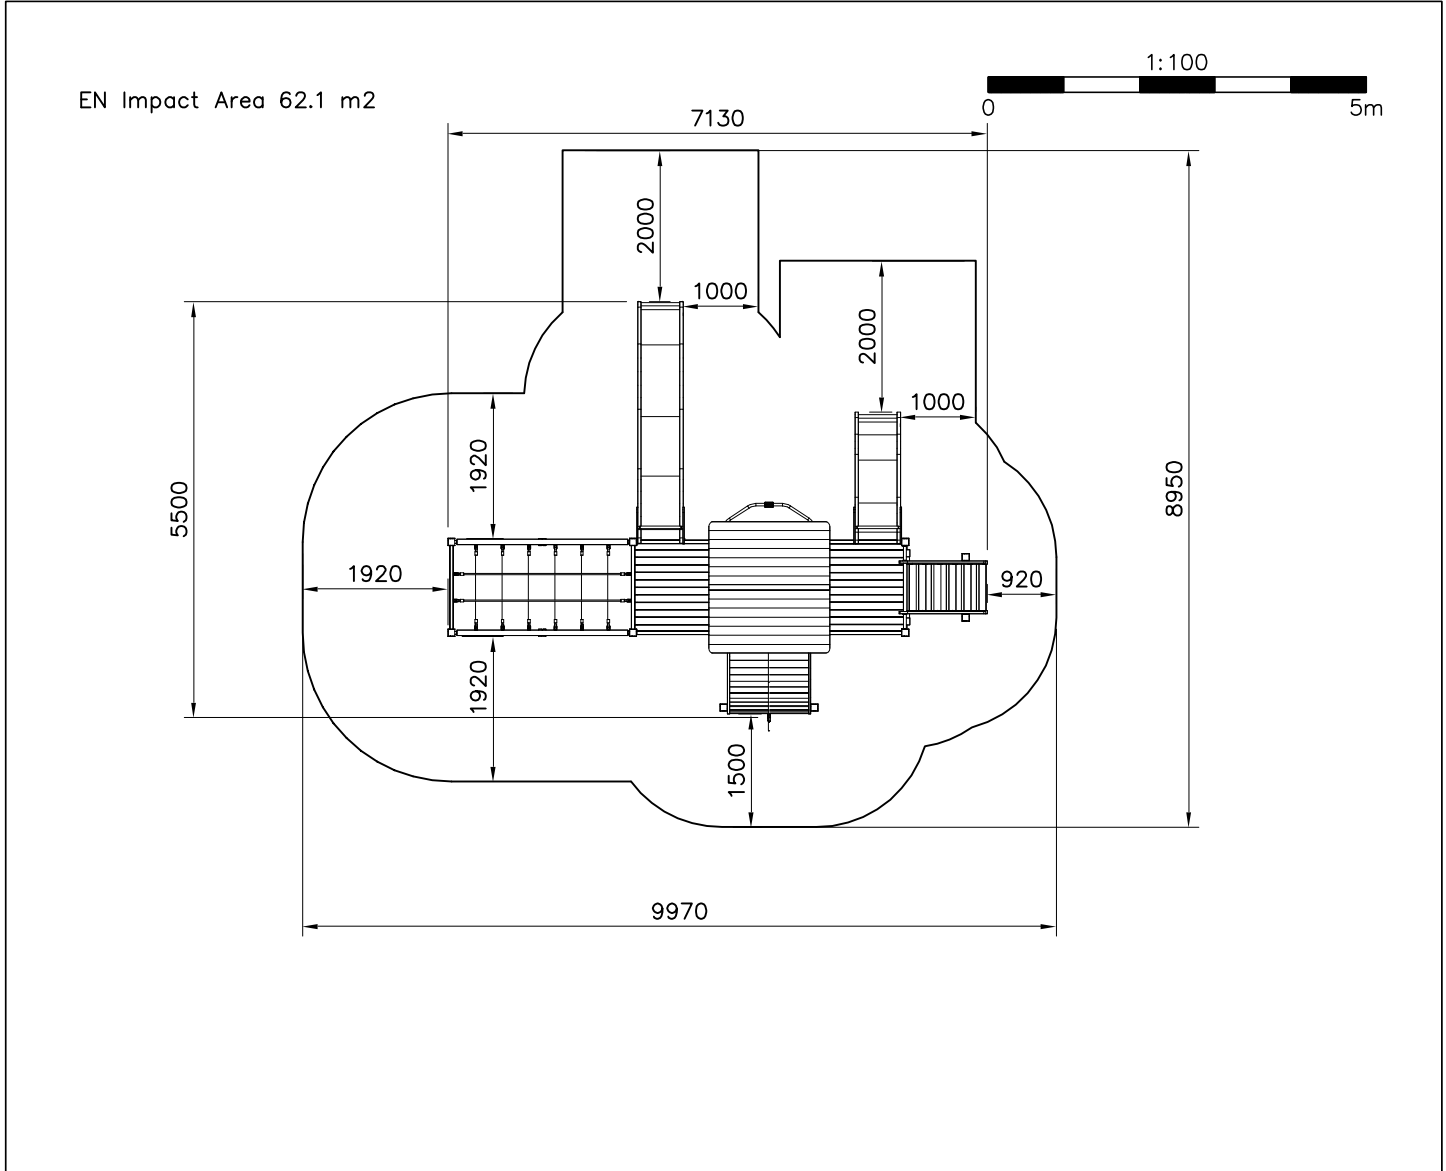

LAPPSET®

FINNO

ASENNUSOHJE
MONTERINGSANSVISNING
INSTALLATION INSTRUCTION
AUFBAUANLEITUNG
NOTICE D'INSTALLATION

REF: 122124
DATE: 1.4.2005

122124

001770 	PCS 2	001818 	PCS 1	001848 	PCS 1	002781 	PCS 1	003010 	PCS 2	003614 	PCS 1
003618 	PCS 1	003787 	PCS 3	003798 	PCS 1	003880 	PCS 1	005077 	PCS 1	005271 	PCS 1
005692 	PCS 8	006804 	PCS 2	006810 	PCS 2	006816 	PCS 2	006819 	PCS 2	006822 	PCS 4
L 1104		L 450		L 1050		L 1650		L 1950		L 2250	
006828 	PCS 4	006945 	PCS 1	007333 	PCS 2	900240 	PCS 62	905051 	PCS 32	905104 	PCS 64
L 2850						8x70		Ø24/8.4		M10	
905120 	PCS 32	905138 	PCS 10	905196 	PCS 10	907044 	PCS 1	909238 	PCS 32	909521 	PCS 16
Ø14		GREY		GREY		L 2090		8x90			
909540 	PCS 2	909542 	PCS 3	909569 	PCS 5	909574 	PCS 2	980100 	PCS 8	980131 	PCS 40
		L 1104		L 1104		6x40x200		5x60		6x60	
	PCS		PCS		PCS		PCS		PCS		PCS

<p>DET 1</p> <p>8x90 Ø24/8.4</p>	<p>DET 2</p> <p>6x60 909574</p>	<p>DET 3</p> <p>8x70</p>	<p>DET 4</p> <p>8x70</p>
<p>DET 5</p> <p>8x70</p>	<p>DET 6</p> <p>909574 5x60</p>	<p>DET 7</p> <p>8x70</p>	<p>DET 8</p> <p>905120</p>