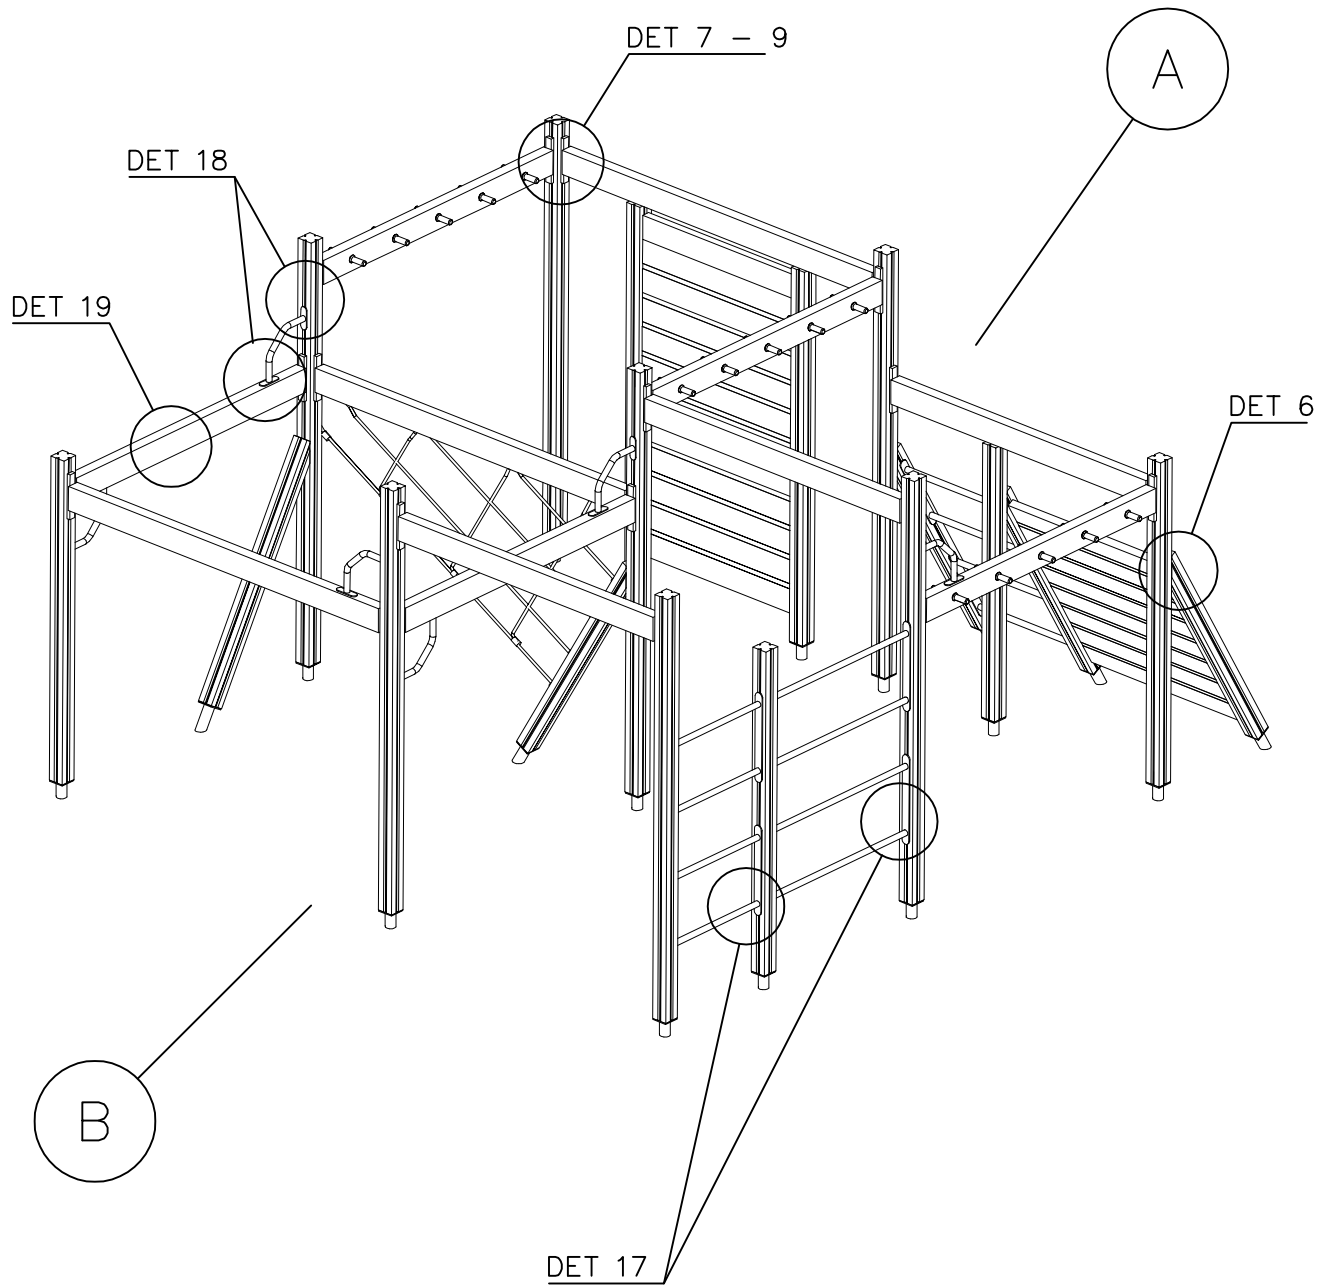

LAPPSET®

FINNO

ASENNUSOHJE
MONTERINGSANSVISNING
INSTALLATION INSTRUCTION
AUFBAUANLEITUNG
NOTICE D'INSTALLATION

REF: 121820
DATE: 1.4.2005

121820

001817  L 1104	PCS 1	004119 	PCS 2	005607  L 1104	PCS 10	005692  L 1104	PCS 2	006800  L 1530	PCS 3	006816  L 1650	PCS 1
006819  L 1950	PCS 3	006822  L 2250	PCS 2	006825  L 2550	PCS 7	006931  L 1860	PCS 5	006932  L 2260	PCS 3	006941 	PCS 1
006942 	PCS 1	006961 	PCS 2	006965  L 2980	PCS 3	006968  L 2030	PCS 6	006970  L 1860	PCS 3	900240  8x70	PCS 82
905051  Ø24/8.4	PCS 54	905083  Ø32	PCS 76	905102  SR-H-2040	PCS 44	905103  PT-28/32-H	PCS 44	905104  M10	PCS 72	905112  Ø22	PCS 105
905120  Ø14	PCS 26	905138  GREY	PCS 10	905196  GREY	PCS 10	907119  L 704	PCS 4	909072 	PCS 8	909125  8x100	PCS 7
909126  8x90	PCS 76	909217  8x70	PCS 22	909231  8x130	PCS 3	909233  8x100	PCS 3	909238  8x90	PCS 48	909244  8x40	PCS 8
909519 	PCS 3	909521  L 1104	PCS 20	909547 	PCS 6	909569  L 1104	PCS 2	909574  6x40x200	PCS 3	909578 	PCS 22

909638	PCS 44	909862	PCS 44	980100	PCS 12	980131	PCS 40	980150	PCS 85	980151	PCS 115
											
Ø20/10.5		10x60		5x60		6x60		M8		Ø16/8.4	
905122	PCS 50		PCS		PCS		PCS		PCS		PCS
											
Ø10											
	PCS		PCS		PCS		PCS		PCS		PCS
	PCS		PCS		PCS		PCS		PCS		PCS
	PCS		PCS		PCS		PCS		PCS		PCS
	PCS		PCS		PCS		PCS		PCS		PCS

EN Impact Area 67.1 m²

<p>DET 1</p>	<p>DET 2</p>	<p>DET 3</p>	<p>DET 4</p>
<p>DET 5</p>	<p>DET 6</p>	<p>DET 7</p>	<p>DET 8</p>
<p>DET 9</p>	<p>DET 10</p>	<p>DET 11</p>	<p>DET 12</p>
<p>DET 13</p>	<p>DET 14</p>	<p>DET 15</p>	<p>DET 16</p>
<p>DET 17</p>	<p>DET 18</p>	<p>DET 19</p>	<p>DET 20</p>
<p>DET 21</p>	<p>DET 22</p>	<p>DET 23</p>	<p>DET 24</p>