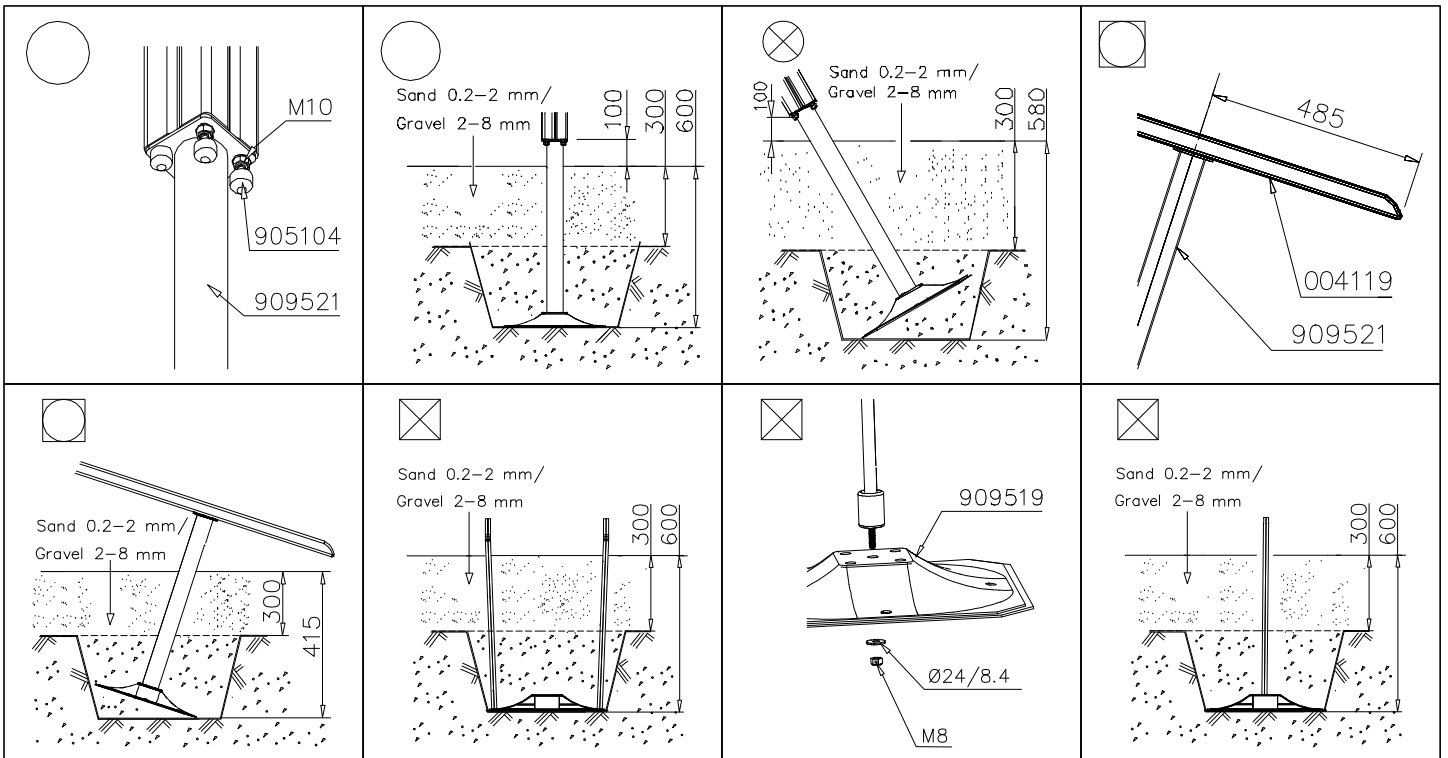

LAPPSET®

FINNO

ASENNUSOHJE
MONTERINGSANSVISNING
INSTALLATION INSTRUCTION
AUFBAUANLEITUNG
NOTICE D'INSTALLATION

REF: 121820
DATE: 1.4.2005

121820

001817  L 1104	PCS 1	004119 	PCS 2	005607  L 1104	PCS 10	005692  L 1104	PCS 2	006800  L 1530	PCS 3	006816  L 1650	PCS 1
006819  L 1950	PCS 3	006822  L 2250	PCS 2	006825  L 2550	PCS 7	006931  L 1860	PCS 5	006932  L 2260	PCS 3	006941 	PCS 1
006942 	PCS 1	006961 	PCS 2	006965  L 2980	PCS 3	006968  L 2030	PCS 6	006970  L 1860	PCS 3	900240  8x70	PCS 82
905051  Ø24/8.4	PCS 54	905083  Ø32	PCS 76	905102  SR-H-2040	PCS 44	905103  PT-28/32-H	PCS 44	905104  M10	PCS 72	905112  Ø22	PCS 105
905120  Ø14	PCS 26	905138  GREY	PCS 10	905196  GREY	PCS 10	907119  L 704	PCS 4	909072 	PCS 8	909125  8x100	PCS 7
909126  8x90	PCS 76	909217  8x70	PCS 22	909231  8x130	PCS 3	909233  8x100	PCS 3	909238  8x90	PCS 48	909244  8x40	PCS 8
909519 	PCS 3	909521  L 1104	PCS 20	909547 	PCS 6	909569  L 1104	PCS 2	909574  6x40x200	PCS 3	909578 	PCS 22

909638	PCS 44	909862	PCS 44	980100	PCS 12	980131	PCS 40	980150	PCS 85	980151	PCS 115
											
Ø20/10.5		10x60		5x60		6x60		M8		Ø16/8.4	
905122	PCS 50		PCS		PCS		PCS		PCS		PCS
											
Ø10											
	PCS		PCS		PCS		PCS		PCS		PCS
	PCS		PCS		PCS		PCS		PCS		PCS
	PCS		PCS		PCS		PCS		PCS		PCS
	PCS		PCS		PCS		PCS		PCS		PCS

EN Impact Area 67.1 m²

<p>DET 1</p>	<p>DET 2</p>	<p>DET 3</p>	<p>DET 4</p>
<p>DET 5</p>	<p>DET 6</p>	<p>DET 7</p>	<p>DET 8</p>
<p>DET 9</p>	<p>DET 10</p>	<p>DET 11</p>	<p>DET 12</p>
<p>DET 13</p>	<p>DET 14</p>	<p>DET 15</p>	<p>DET 16</p>
<p>DET 17</p>	<p>DET 18</p>	<p>DET 19</p>	<p>DET 20</p>
<p>DET 21</p>	<p>DET 22</p>	<p>DET 23</p>	<p>DET 24</p>