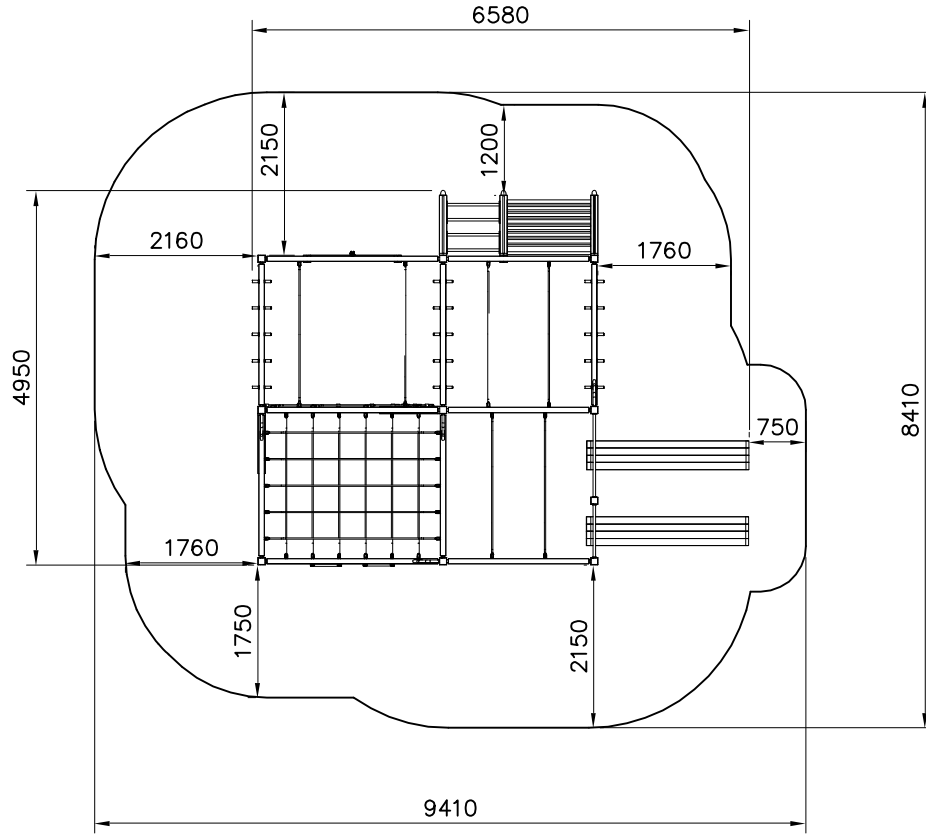

LAPPSET®

FINNO

ASENNUSOHJE
MONTERINGSANSVISNING
INSTALLATION INSTRUCTION
AUFBAUANLEITUNG
NOTICE D'INSTALLATION

REF: 121820
DATE: 1.4.2005

121820

001817  L 1104	PCS 1	004119 	PCS 2	005607  L 1104	PCS 10	005692  L 1104	PCS 2	006800  L 1530	PCS 3	006816  L 1650	PCS 1
006819  L 1950	PCS 3	006822  L 2250	PCS 2	006825  L 2550	PCS 7	006931  L 1860	PCS 5	006932  L 2260	PCS 3	006941 	PCS 1
006942 	PCS 1	006961 	PCS 2	006965  L 2980	PCS 3	006968  L 2030	PCS 6	006970  L 1860	PCS 3	900240  8x70	PCS 82
905051  Ø24/8.4	PCS 54	905083  Ø32	PCS 76	905102  SR-H-2040	PCS 44	905103  PT-28/32-H	PCS 44	905104  M10	PCS 72	905112  Ø22	PCS 105
905120  Ø14	PCS 26	905138  GREY	PCS 10	905196  GREY	PCS 10	907119  L 704	PCS 4	909072 	PCS 8	909125  8x100	PCS 7
909126  8x90	PCS 76	909217  8x70	PCS 22	909231  8x130	PCS 3	909233  8x100	PCS 3	909238  8x90	PCS 48	909244  8x40	PCS 8
909519 	PCS 3	909521  L 1104	PCS 20	909547 	PCS 6	909569  L 1104	PCS 2	909574  6x40x200	PCS 3	909578 	PCS 22

909638	PCS 44	909862	PCS 44	980100	PCS 12	980131	PCS 40	980150	PCS 85	980151	PCS 115
											
Ø20/10.5		10x60		5x60		6x60		M8		Ø16/8.4	
905122	PCS 50		PCS		PCS		PCS		PCS		PCS
											
Ø10											
	PCS		PCS		PCS		PCS		PCS		PCS
	PCS		PCS		PCS		PCS		PCS		PCS
	PCS		PCS		PCS		PCS		PCS		PCS
	PCS		PCS		PCS		PCS		PCS		PCS

EN Impact Area 67.1 m²

<p>DET 1</p>	<p>DET 2</p>	<p>DET 3</p>	<p>DET 4</p>
<p>DET 5</p>	<p>DET 6</p>	<p>DET 7</p>	<p>DET 8</p>
<p>DET 9</p>	<p>DET 10</p>	<p>DET 11</p>	<p>DET 12</p>
<p>DET 13</p>	<p>DET 14</p>	<p>DET 15</p>	<p>DET 16</p>
<p>DET 17</p>	<p>DET 18</p>	<p>DET 19</p>	<p>DET 20</p>
<p>DET 21</p>	<p>DET 22</p>	<p>DET 23</p>	<p>DET 24</p>