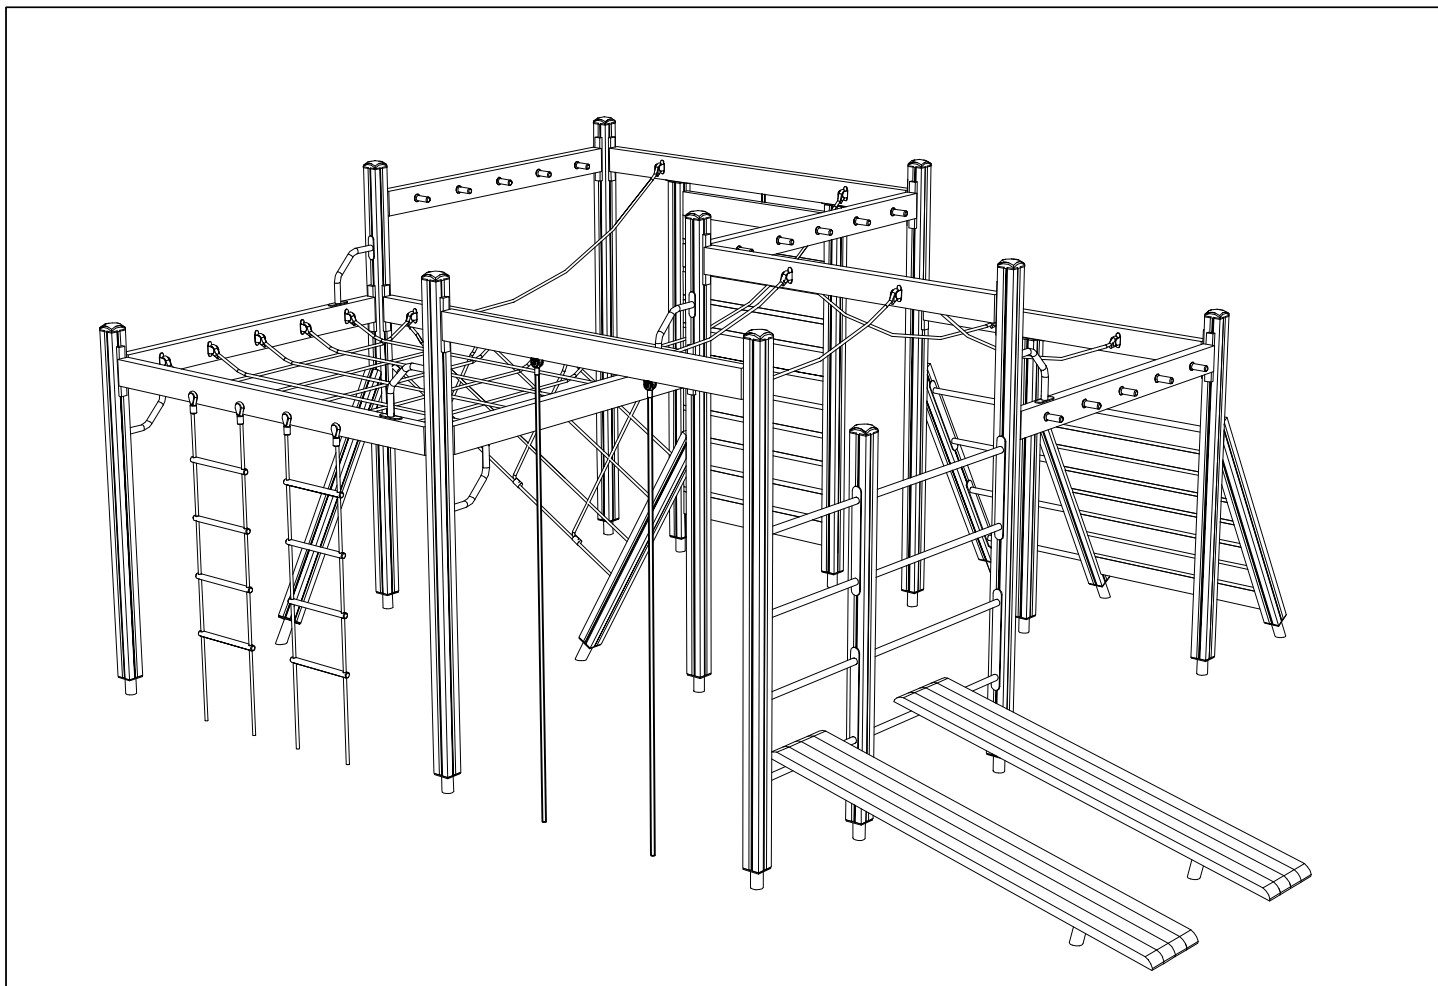

LAPPSET®

FINNO

ASENNUSOHJE
MONTERINGSANSVISNING
INSTALLATION INSTRUCTION
AUFBAUANLEITUNG
NOTICE D'INSTALLATION

REF: 121820
DATE: 1.4.2005

121820

001817  L 1104	PCS 1	004119 	PCS 2	005607  L 1104	PCS 10	005692  L 1104	PCS 2	006800  L 1530	PCS 3	006816  L 1650	PCS 1
006819  L 1950	PCS 3	006822  L 2250	PCS 2	006825  L 2550	PCS 7	006931  L 1860	PCS 5	006932  L 2260	PCS 3	006941 	PCS 1
006942 	PCS 1	006961 	PCS 2	006965  L 2980	PCS 3	006968  L 2030	PCS 6	006970  L 1860	PCS 3	900240  8x70	PCS 82
905051  Ø24/8.4	PCS 54	905083  Ø32	PCS 76	905102  SR-H-2040	PCS 44	905103  PT-28/32-H	PCS 44	905104  M10	PCS 72	905112  Ø22	PCS 105
905120  Ø14	PCS 26	905138  GREY	PCS 10	905196  GREY	PCS 10	907119  L 704	PCS 4	909072 	PCS 8	909125  8x100	PCS 7
909126  8x90	PCS 76	909217  8x70	PCS 22	909231  8x130	PCS 3	909233  8x100	PCS 3	909238  8x90	PCS 48	909244  8x40	PCS 8
909519 	PCS 3	909521  L 1104	PCS 20	909547 	PCS 6	909569  L 1104	PCS 2	909574  6x40x200	PCS 3	909578 	PCS 22

909638	PCS 44	909862	PCS 44	980100	PCS 12	980131	PCS 40	980150	PCS 85	980151	PCS 115
											
Ø20/10.5		10x60		5x60		6x60		M8		Ø16/8.4	
905122	PCS 50		PCS		PCS		PCS		PCS		PCS
											
Ø10											
	PCS		PCS		PCS		PCS		PCS		PCS
	PCS		PCS		PCS		PCS		PCS		PCS
	PCS		PCS		PCS		PCS		PCS		PCS
	PCS		PCS		PCS		PCS		PCS		PCS