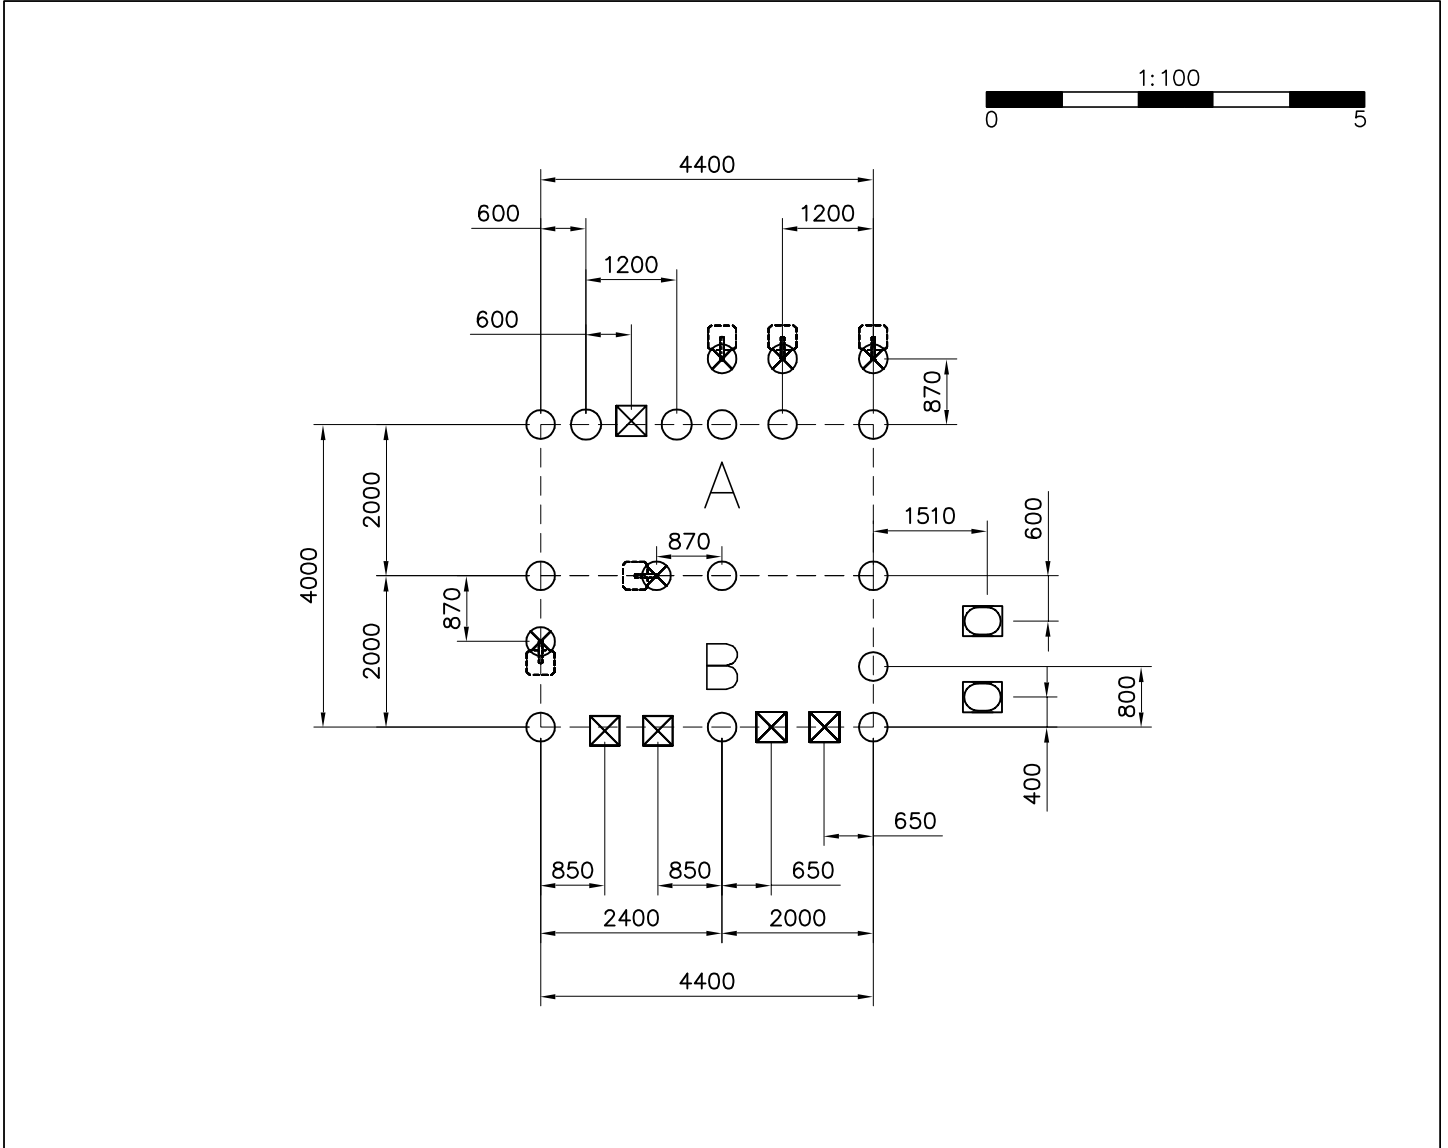

LAPPSET®

FINNO

ASENNUSOHJE
MONTERINGSANSVISNING
INSTALLATION INSTRUCTION
AUFBAUANLEITUNG
NOTICE D'INSTALLATION

REF: 121820
DATE: 1.4.2005

121820

001817  L 1104	PCS 1	004119 	PCS 2	005607  L 1104	PCS 10	005692  L 1104	PCS 2	006800  L 1530	PCS 3	006816  L 1650	PCS 1
006819  L 1950	PCS 3	006822  L 2250	PCS 2	006825  L 2550	PCS 7	006931  L 1860	PCS 5	006932  L 2260	PCS 3	006941 	PCS 1
006942 	PCS 1	006961 	PCS 2	006965  L 2980	PCS 3	006968  L 2030	PCS 6	006970  L 1860	PCS 3	900240  8x70	PCS 82
905051  Ø24/8.4	PCS 54	905083  Ø32	PCS 76	905102  SR-H-2040	PCS 44	905103  PT-28/32-H	PCS 44	905104  M10	PCS 72	905112  Ø22	PCS 105
905120  Ø14	PCS 26	905138  GREY	PCS 10	905196  GREY	PCS 10	907119  L 704	PCS 4	909072 	PCS 8	909125  8x100	PCS 7
909126  8x90	PCS 76	909217  8x70	PCS 22	909231  8x130	PCS 3	909233  8x100	PCS 3	909238  8x90	PCS 48	909244  8x40	PCS 8
909519 	PCS 3	909521  L 1104	PCS 20	909547 	PCS 6	909569  L 1104	PCS 2	909574  6x40x200	PCS 3	909578 	PCS 22

909638	PCS 44	909862	PCS 44	980100	PCS 12	980131	PCS 40	980150	PCS 85	980151	PCS 115
											
Ø20/10.5		10x60		5x60		6x60		M8		Ø16/8.4	
905122	PCS 50		PCS		PCS		PCS		PCS		PCS
											
Ø10											
	PCS		PCS		PCS		PCS		PCS		PCS
	PCS		PCS		PCS		PCS		PCS		PCS
	PCS		PCS		PCS		PCS		PCS		PCS
	PCS		PCS		PCS		PCS		PCS		PCS

EN Impact Area 67.1 m²

<p>DET 1</p>	<p>DET 2</p>	<p>DET 3</p>	<p>DET 4</p>
<p>DET 5</p>	<p>DET 6</p>	<p>DET 7</p>	<p>DET 8</p>
<p>DET 9</p>	<p>DET 10</p>	<p>DET 11</p>	<p>DET 12</p>
<p>DET 13</p>	<p>DET 14</p>	<p>DET 15</p>	<p>DET 16</p>
<p>DET 17</p>	<p>DET 18</p>	<p>DET 19</p>	<p>DET 20</p>
<p>DET 21</p>	<p>DET 22</p>	<p>DET 23</p>	<p>DET 24</p>