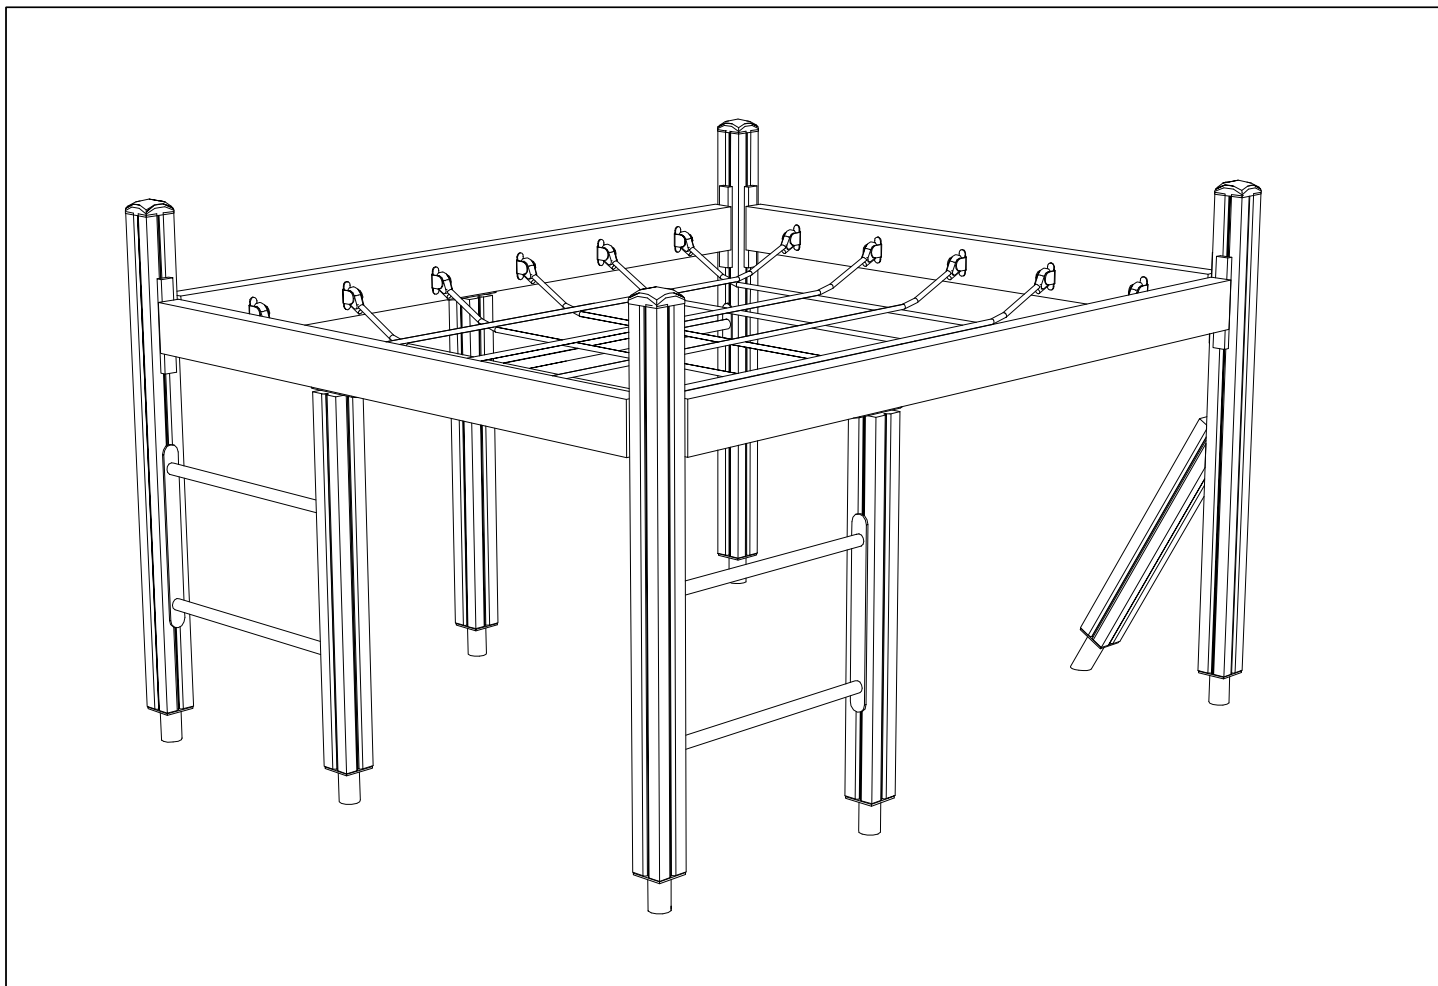

LAPPSET®

FINNO

ASENNUSOHJE
MONTERINGSANSVISNING
INSTALLATION INSTRUCTION
AUFBAUANLEITUNG
NOTICE D'INSTALLATION

REF: 121102
DATE: 1.4.2005

121102

006801  L 840	PCS 1	006810  L 1050	PCS 3	006814  L 1450	PCS 4	006931  L 1860	PCS 2	006932  L 2260	PCS 2	006941 	PCS 1
900240  8x70	PCS 26	905051  Ø24/8.5	PCS 2	905083  Ø32	PCS 44	905102  SR-H-2040	PCS 16	905103  PT-28/32-H	PCS 16	905104  M10	PCS 32
905112  Ø22	PCS 44	905120  Ø14	PCS 14	905138  GREY	PCS 4	905196  GREY	PCS 4	907119  L 704	PCS 2	909126  8x90	PCS 44
909231  8x130	PCS 1	909233  8x100	PCS 1	909521  Ø32	PCS 8	909542  L 1104	PCS 1	909574  6x40x200	PCS 3	909578  6x40x200	PCS 8
909638  Ø20/10.5	PCS 16	909862  10x60	PCS 16	980100  5x60	PCS 12	980131  6x60	PCS 16	980150  M8	PCS 44	980151  Ø16/8.4	PCS 44
	PCS		PCS		PCS		PCS		PCS		PCS
	PCS		PCS		PCS		PCS		PCS		PCS

<p>Copyright Lappset Group Ltd</p>			

EN Impact Area 25.7 m²