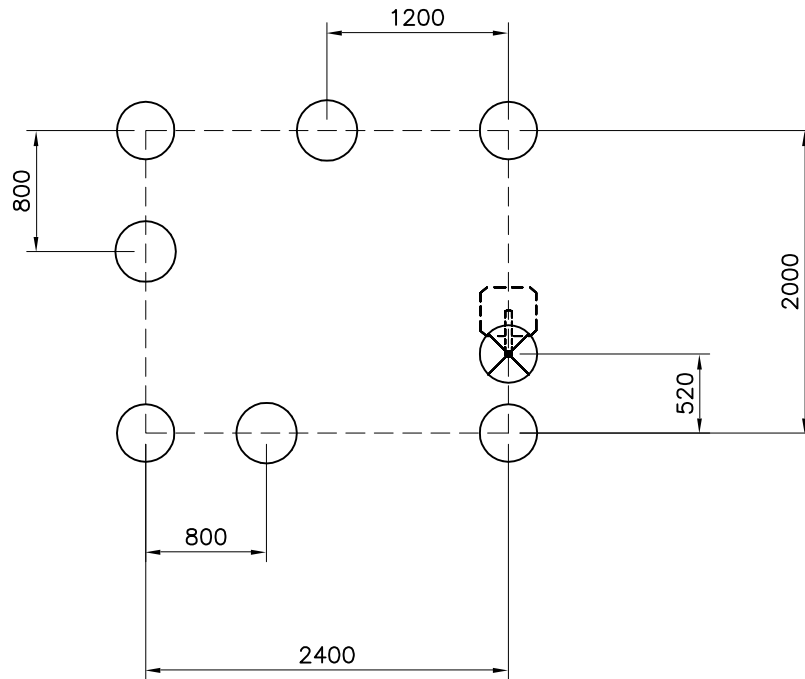

LAPPSET®

FINNO

ASENNUSOHJE
MONTERINGSANSVISNING
INSTALLATION INSTRUCTION
AUFBAUANLEITUNG
NOTICE D'INSTALLATION

REF: 121102
DATE: 1.4.2005

121102

006801  L 840	PCS 1	006810  L 1050	PCS 3	006814  L 1450	PCS 4	006931  L 1860	PCS 2	006932  L 2260	PCS 2	006941 	PCS 1
900240  8x70	PCS 26	905051  Ø24/8.5	PCS 2	905083  Ø32	PCS 44	905102  SR-H-2040	PCS 16	905103  PT-28/32-H	PCS 16	905104  M10	PCS 32
905112  Ø22	PCS 44	905120  Ø14	PCS 14	905138  GREY	PCS 4	905196  GREY	PCS 4	907119  L 704	PCS 2	909126  8x90	PCS 44
909231  8x130	PCS 1	909233  8x100	PCS 1	909521  Ø32	PCS 8	909542  L 1104	PCS 1	909574  6x40x200	PCS 3	909578  6x40x200	PCS 8
909638  Ø20/10.5	PCS 16	909862  10x60	PCS 16	980100  5x60	PCS 12	980131  6x60	PCS 16	980150  M8	PCS 44	980151  Ø16/8.4	PCS 44
	PCS		PCS		PCS		PCS		PCS		PCS
	PCS		PCS		PCS		PCS		PCS		PCS

<p>Copyright Lappset Group Ltd</p>			

EN Impact Area 25.7 m²