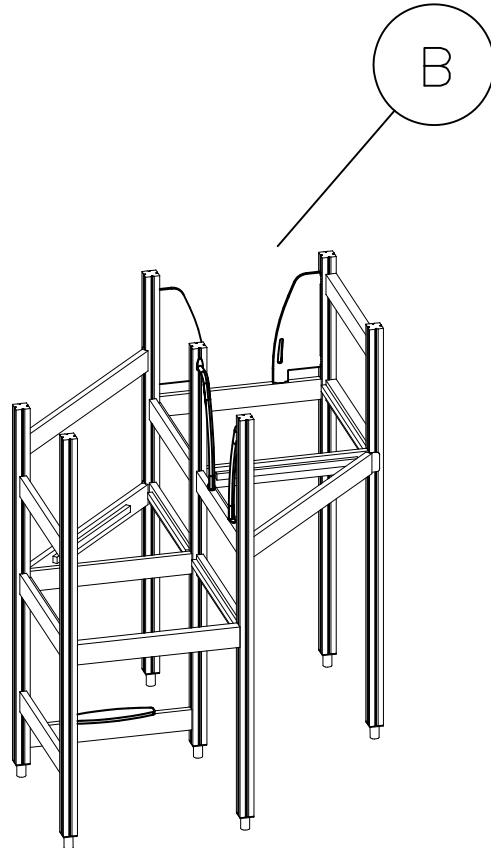

703704  1 	PCS 1	707201  1 	PCS 1	900240  4 8x70	PCS 4	901600  1	PCS 1	901782  2	PCS 2	902487  2 65x65	PCS 2
905051  124 Ø24/8.4	PCS 124	905083  12 Ø32	PCS 12	905104  68 M10	PCS 68	905112  12 Ø22	PCS 12	905138  17 GRAY	PCS 17	905196  17 GRAY	PCS 17
909235  12 8x60	PCS 12	909238  124 8x90	PCS 124	909506  8 Ø3.5x13	PCS 8	909521  19 	PCS 19	980123  4 Ø7x60	PCS 4	980131  68 Ø6x60	PCS 68
980151  12 Ø16/8.4	PCS 12		PCS		PCS		PCS		PCS		PCS
	PCS		PCS		PCS		PCS		PCS		PCS
	PCS		PCS		PCS		PCS		PCS		PCS

— EN/AS Impact Area 79.3 m<sup>2</sup>

- - - Falling Space 80.2 m<sup>2</sup>

Grid size = 1000 mm

1:75

—— EN/AS Impact Area 79.3 m<sup>2</sup>  
 - - - - Falling Space 80.2 m<sup>2</sup>  
 Max Falling Height 2070 mm