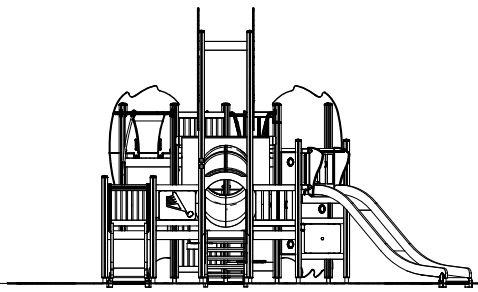

703704  1 	PCS 1	707201  1 	PCS 1	900240  4 8x70	PCS 4	901600  1	PCS 1	901782  2	PCS 2	902487  2 65x65	PCS 2
905051  124 Ø24/8.4	PCS 124	905083  12 Ø32	PCS 12	905104  68 M10	PCS 68	905112  12 Ø22	PCS 12	905138  17 GRAY	PCS 17	905196  17 GRAY	PCS 17
909235  12 8x60	PCS 12	909238  124 8x90	PCS 124	909506  8 Ø3.5x13	PCS 8	909521  19 	PCS 19	980123  4 Ø7x60	PCS 4	980131  68 Ø6x60	PCS 68
980151  12 Ø16/8.4	PCS 12		PCS		PCS		PCS		PCS		PCS
	PCS		PCS		PCS		PCS		PCS		PCS
	PCS		PCS		PCS		PCS		PCS		PCS

— EN/AS Impact Area 79.3 m<sup>2</sup>

- - - Falling Space 80.2 m<sup>2</sup>

Grid size = 1000 mm

1:75

—— EN/AS Impact Area 79.3 m<sup>2</sup>  
 - - - - Falling Space 80.2 m<sup>2</sup>  
 Max Falling Height 2070 mm

<p>DET 1</p>	<p>DET 2</p>	<p>DET 3</p>	<p>DET 4</p>
<p>DET 5</p>	<p>DET 6</p>	<p>DET 7</p>	<p>DET 8</p>

1:30