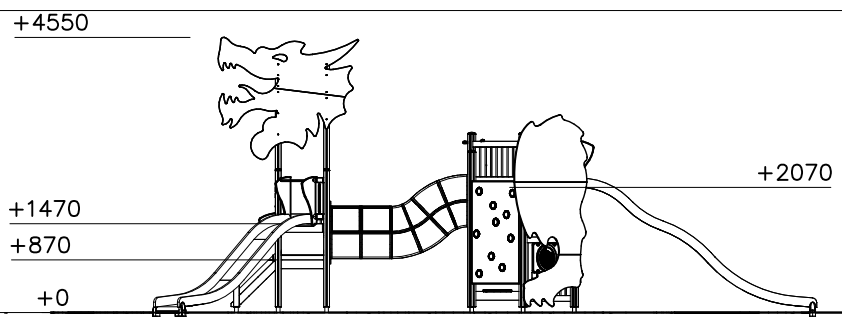

— EN/AS Impact Area 79.3 m<sup>2</sup>

- - - Falling Space 80.2 m<sup>2</sup>

Grid size = 1000 mm

1:75

—— EN/AS Impact Area 79.3 m<sup>2</sup>  
 - - - - Falling Space 80.2 m<sup>2</sup>  
 Max Falling Height 2070 mm