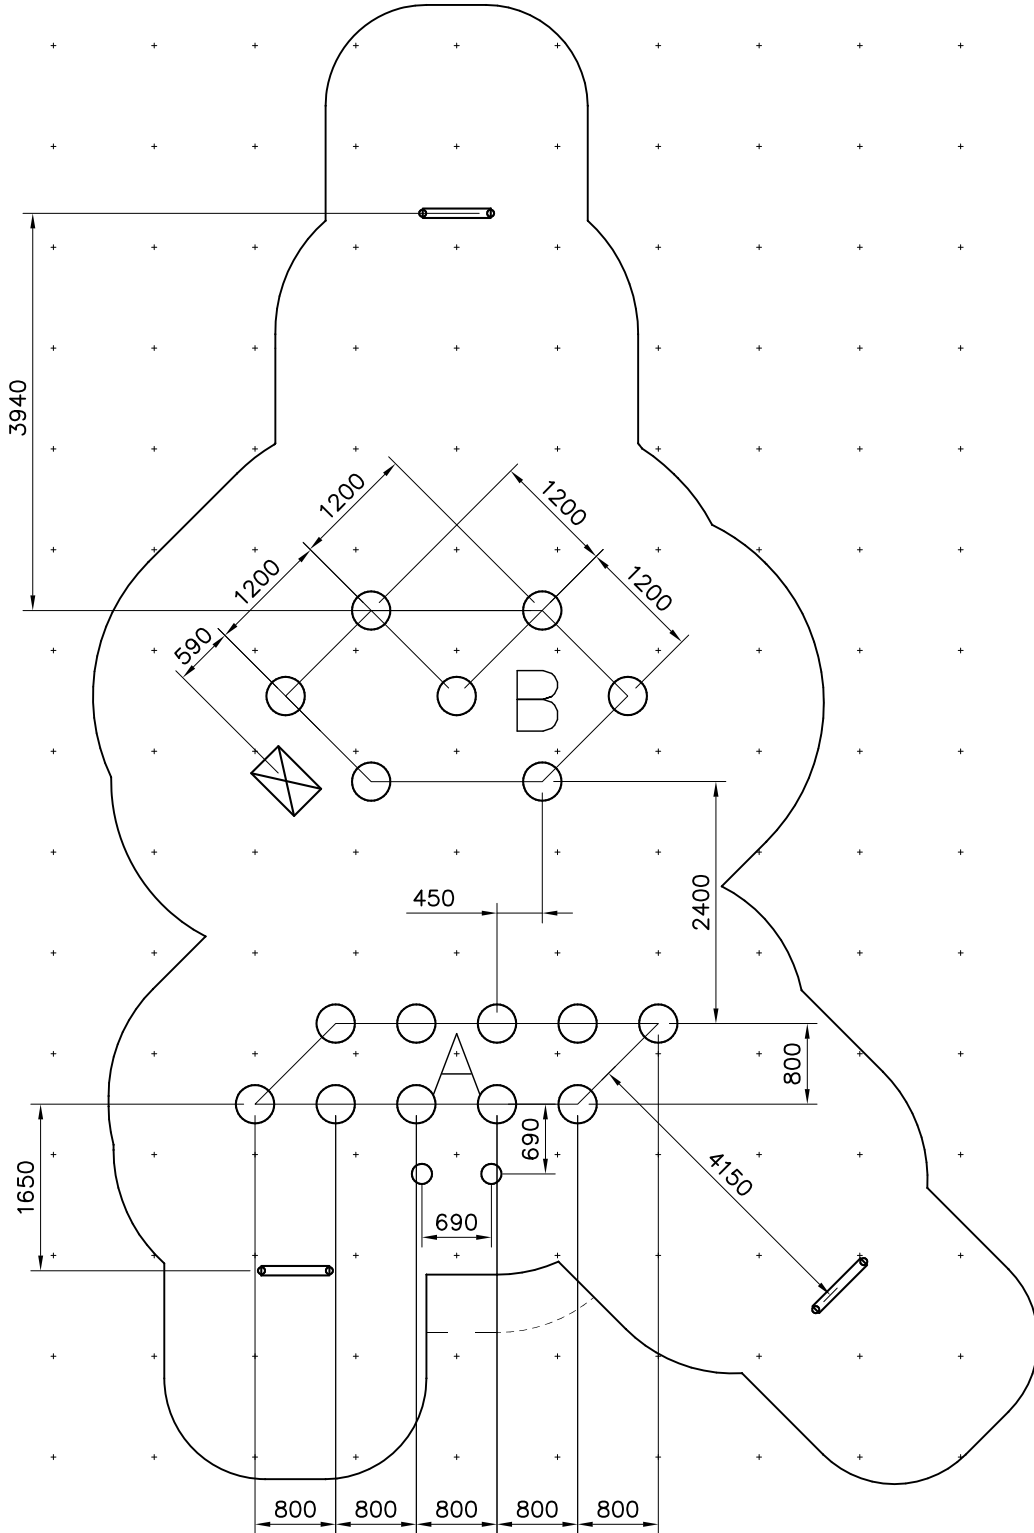

703704  1 	PCS 1	707201  1 	PCS 1	900240  4 8x70	PCS 4	901600  1	PCS 1	901782  2	PCS 2	902487  2 65x65	PCS 2
905051  124 Ø24/8.4	PCS 124	905083  12 Ø32	PCS 12	905104  68 M10	PCS 68	905112  12 Ø22	PCS 12	905138  17 GRAY	PCS 17	905196  17 GRAY	PCS 17
909235  12 8x60	PCS 12	909238  124 8x90	PCS 124	909506  8 Ø3.5x13	PCS 8	909521  19 	PCS 19	980123  4 Ø7x60	PCS 4	980131  68 Ø6x60	PCS 68
980151  12 Ø16/8.4	PCS 12		PCS		PCS		PCS		PCS		PCS
	PCS		PCS		PCS		PCS		PCS		PCS
	PCS		PCS		PCS		PCS		PCS		PCS

— EN/AS Impact Area 79.3 m<sup>2</sup>

- - - Falling Space 80.2 m<sup>2</sup>

Grid size = 1000 mm

1:75

—— EN/AS Impact Area 79.3 m<sup>2</sup>  
 - - - - Falling Space 80.2 m<sup>2</sup>  
 Max Falling Height 2070 mm