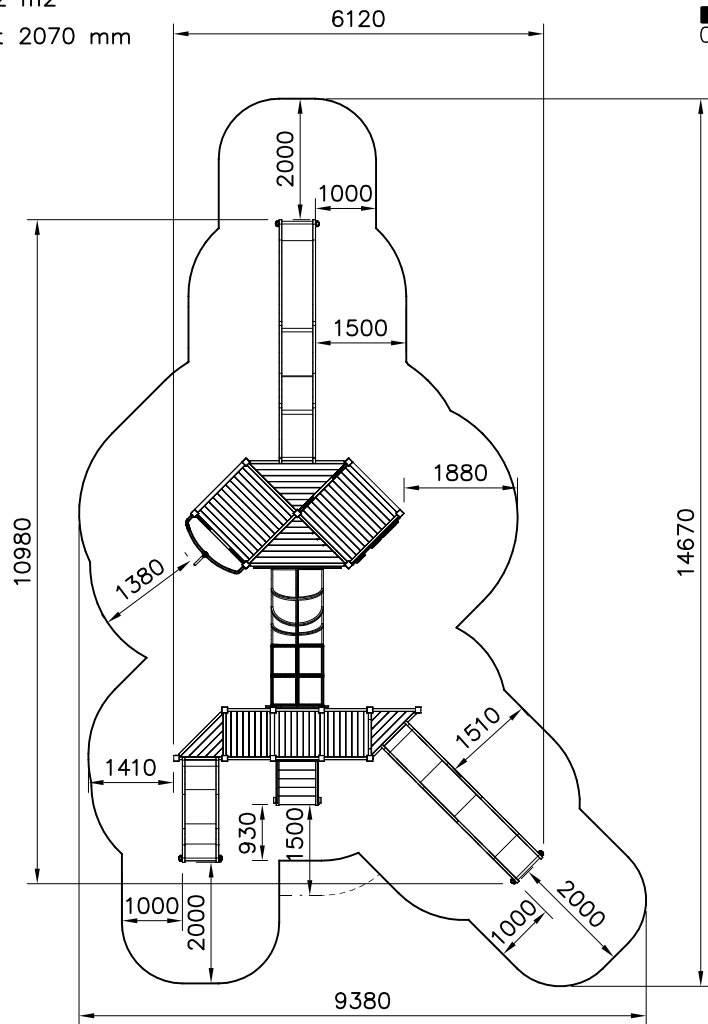

703704  1 	PCS 1	707201  1 	PCS 1	900240  4 8x70	PCS 4	901600  1	PCS 1	901782  2	PCS 2	902487  2 65x65	PCS 2
905051  124 Ø24/8.4	PCS 124	905083  12 Ø32	PCS 12	905104  68 M10	PCS 68	905112  12 Ø22	PCS 12	905138  17 GRAY	PCS 17	905196  17 GRAY	PCS 17
909235  12 8x60	PCS 12	909238  124 8x90	PCS 124	909506  8 Ø3.5x13	PCS 8	909521  19 	PCS 19	980123  4 Ø7x60	PCS 4	980131  68 Ø6x60	PCS 68
980151  12 Ø16/8.4	PCS 12		PCS		PCS		PCS		PCS		PCS
	PCS		PCS		PCS		PCS		PCS		PCS
	PCS		PCS		PCS		PCS		PCS		PCS

— EN/AS Impact Area 79.3 m<sup>2</sup>

- - - Falling Space 80.2 m<sup>2</sup>

Grid size = 1000 mm

1:75

—— EN/AS Impact Area 79.3 m<sup>2</sup>  
 - - - - Falling Space 80.2 m<sup>2</sup>  
 Max Falling Height 2070 mm