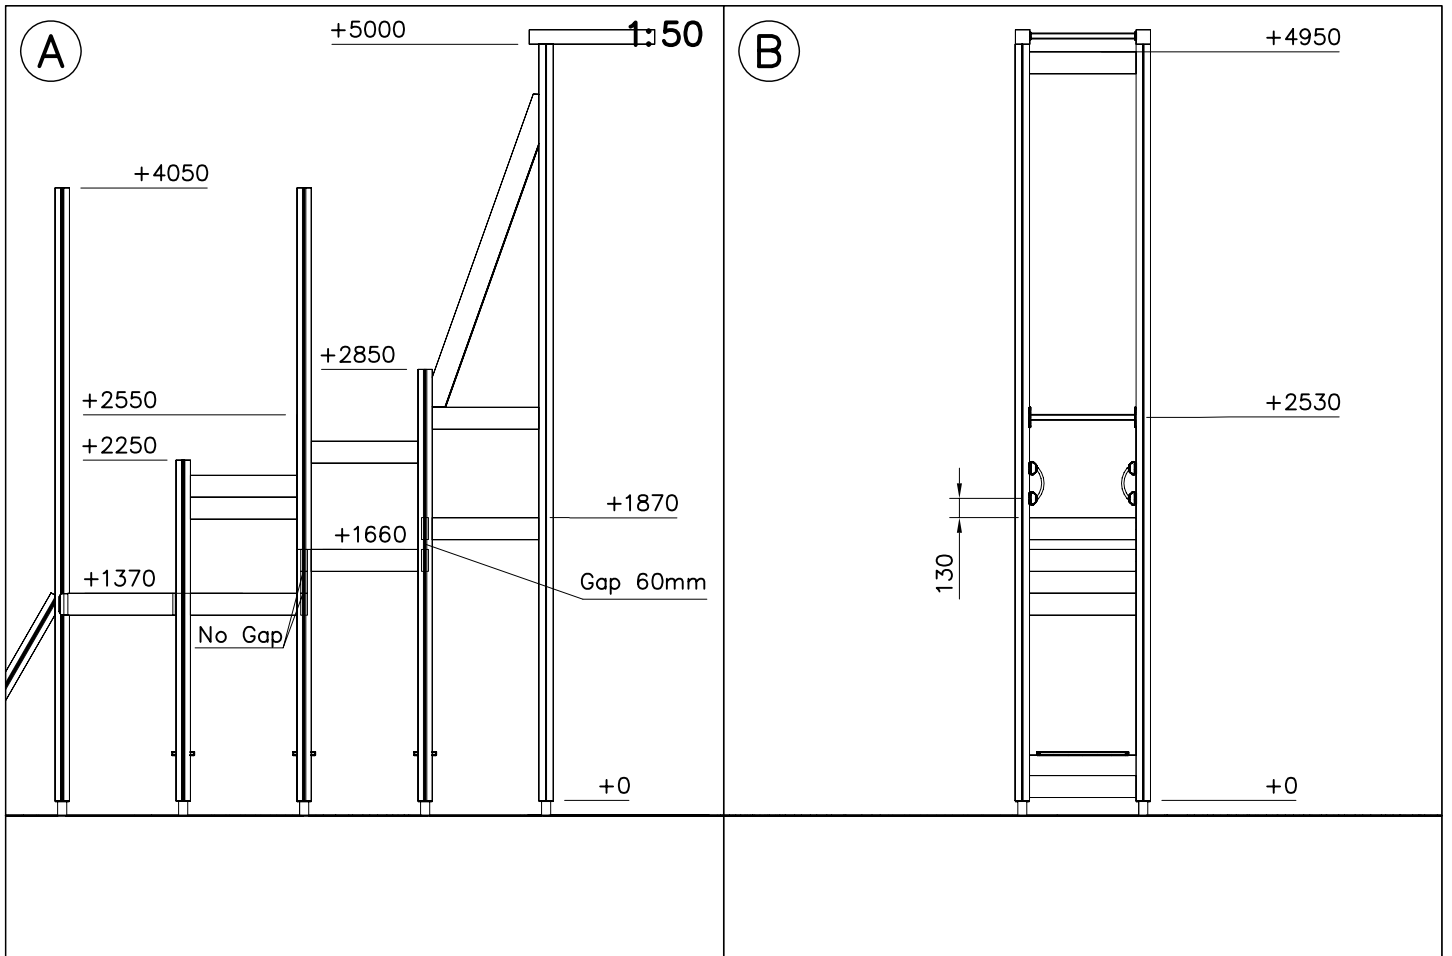

EN Impact Area 67.4 m²

Grid size = 1000mm

— EN Impact Area 67.4 m²
- - - Falling Space 67.4 m²
Max Falling Height 1970 mm

1:50

(B)

DET 11

PM0211

GREY