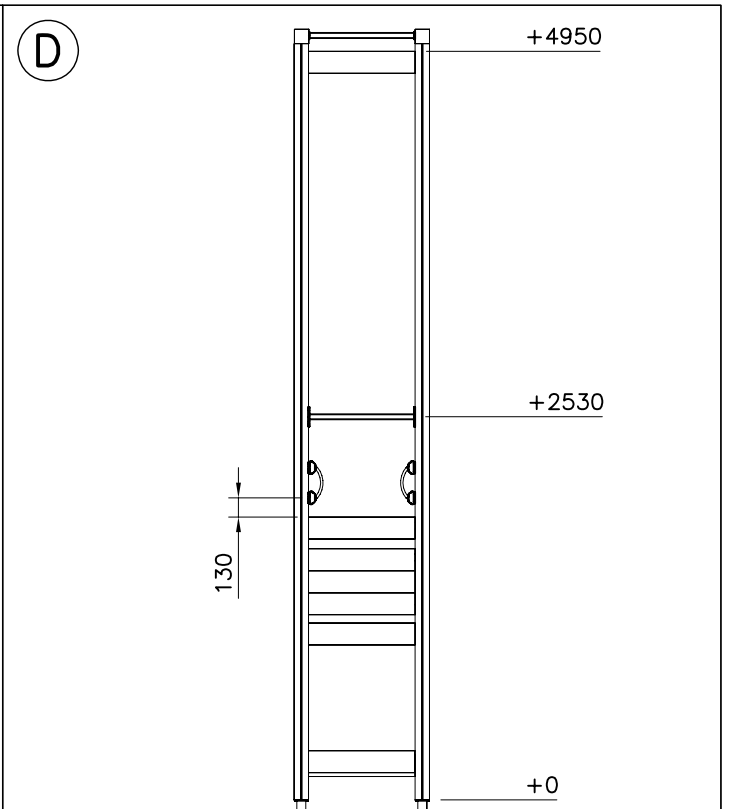

EN Impact Area 67.4 m²

Grid size = 1000mm

— EN Impact Area 67.4 m²
- - - Falling Space 67.4 m²
Max Falling Height 1970 mm

1:50

(B)

DET 11

PM0211

GREY