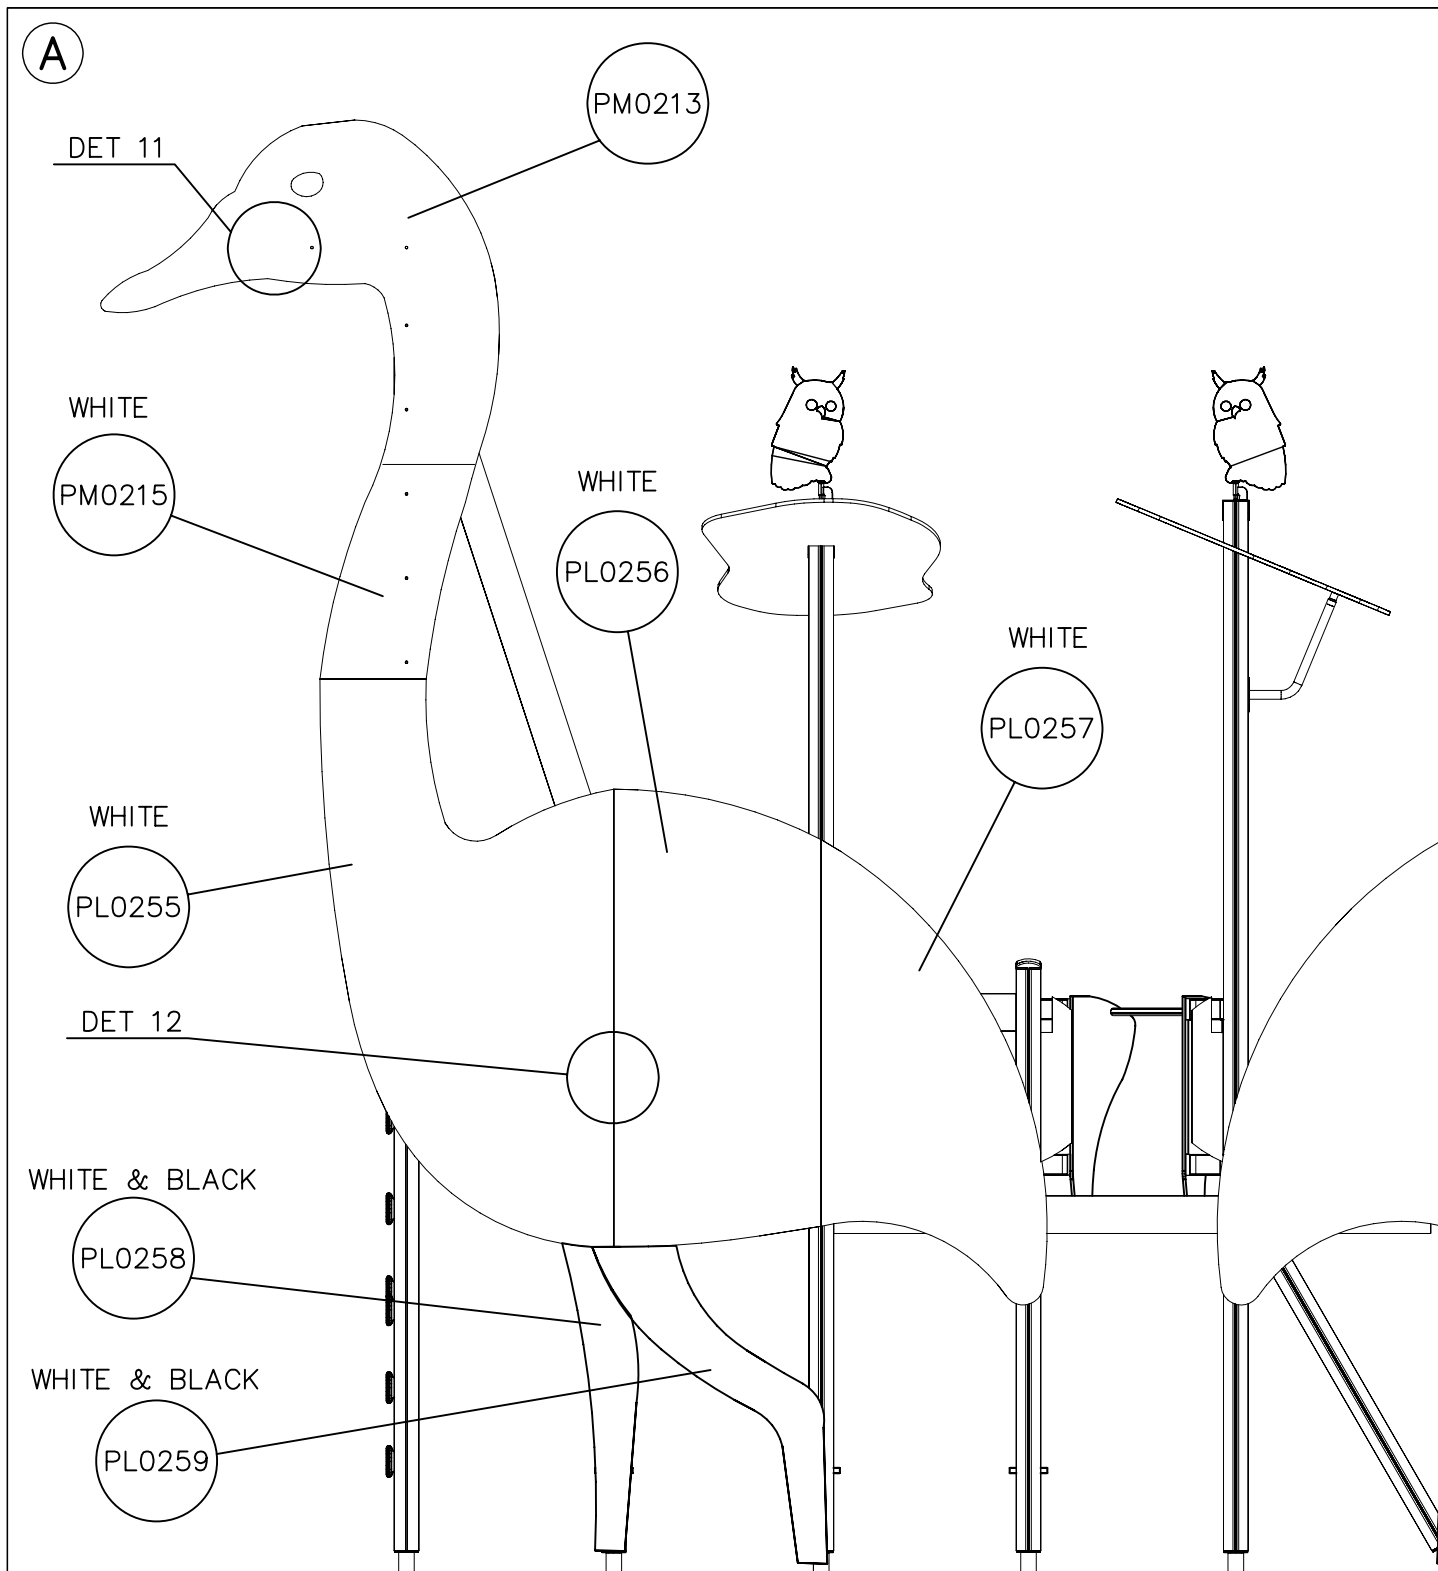

909506	PCS 8	909521	PCS 20	980123	PCS 32	980128	PCS 4	980131	PCS 40	980151	PCS 9
											
Ø3.5x13				Ø7x60		Ø7x40		Ø6x60		Ø16/8.4	
980154	PCS 16	PH0418	PCS 4	PJ0016	PCS 4	PJ0017	PCS 4	PM0216	PCS 4		PCS
											
Ø24/13		L 5000		95x95x830		45X145X2200					
PM0213	PCS 2		PCS		PCS		PCS		PCS		PCS
											
PM0215	PCS 2	PL0255	PCS 2	PL0256	PCS 2	PL0257	PCS 2	PL0258	PCS 2	PL0259	PCS 2
											
PM0211	PCS 2		PCS		PCS		PCS		PCS		PCS
											
PM0214	PCS 2	702805	PCS 2	702806	PCS 2	702807	PCS 2	702808	PCS 2	702809	PCS 2
											
	PCS		PCS		PCS		PCS		PCS		PCS

EN Impact Area 67.4 m²

Grid size = 1000mm

— EN Impact Area 67.4 m²
- - - Falling Space 67.4 m²
Max Falling Height 1970 mm

1:50

(B)

DET 11

PM0211

GREY

702806

GREY

702807

PM0214

GREY

702806

DET 12

GREY & BLACK

702808

702809

GREY & BLACK