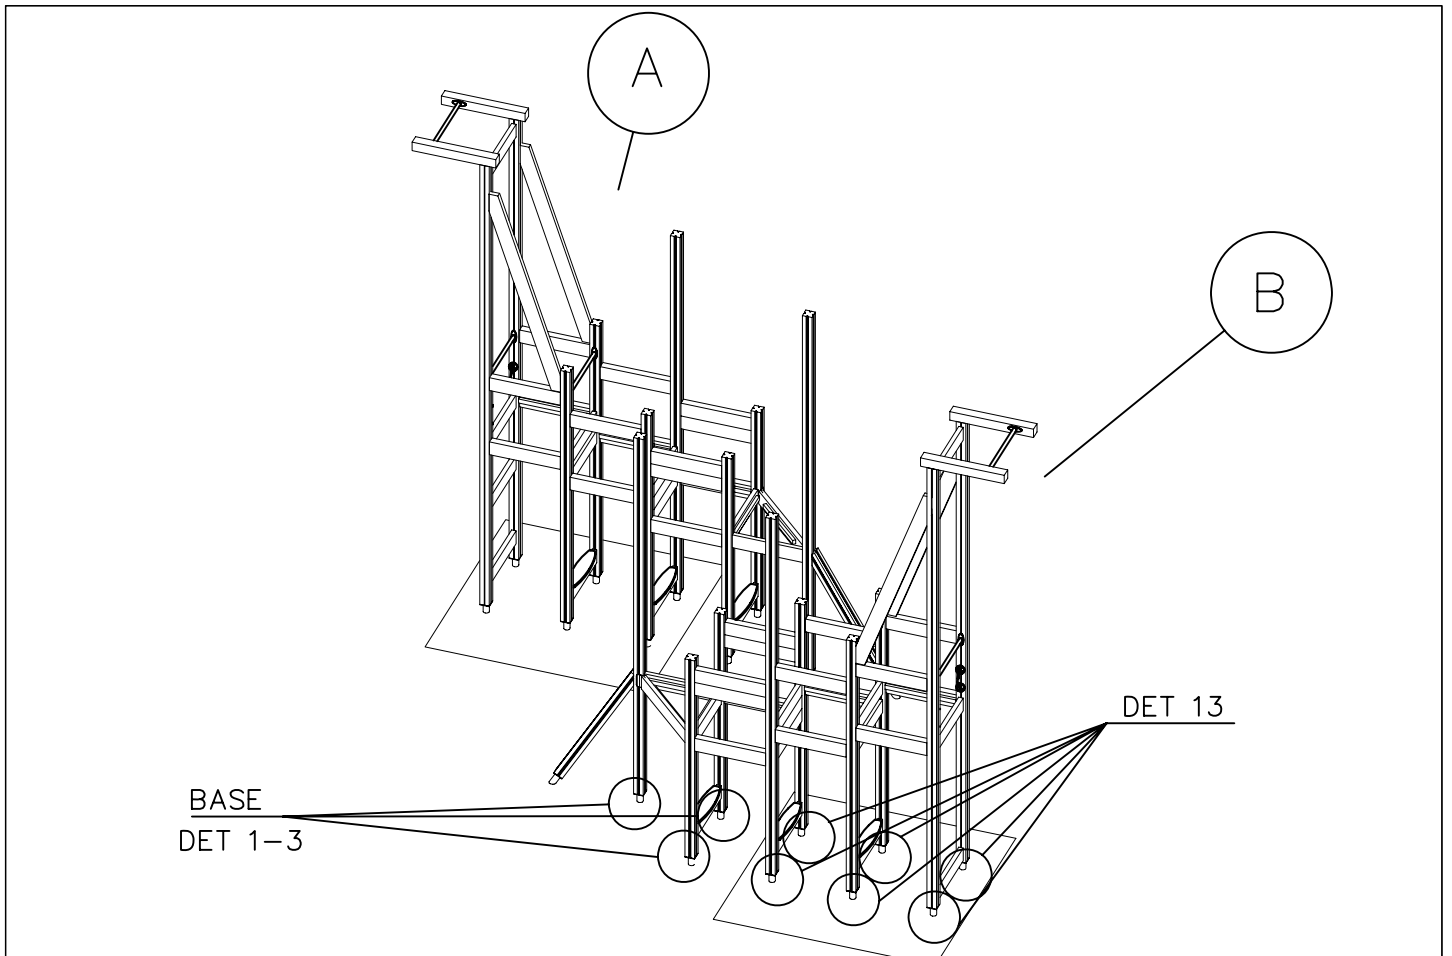

EN Impact Area 67.4 m²

Grid size = 1000mm

— EN Impact Area 67.4 m²
- - - Falling Space 67.4 m²
Max Falling Height 1970 mm

1:50

(B)

DET 11

PM0211

GREY