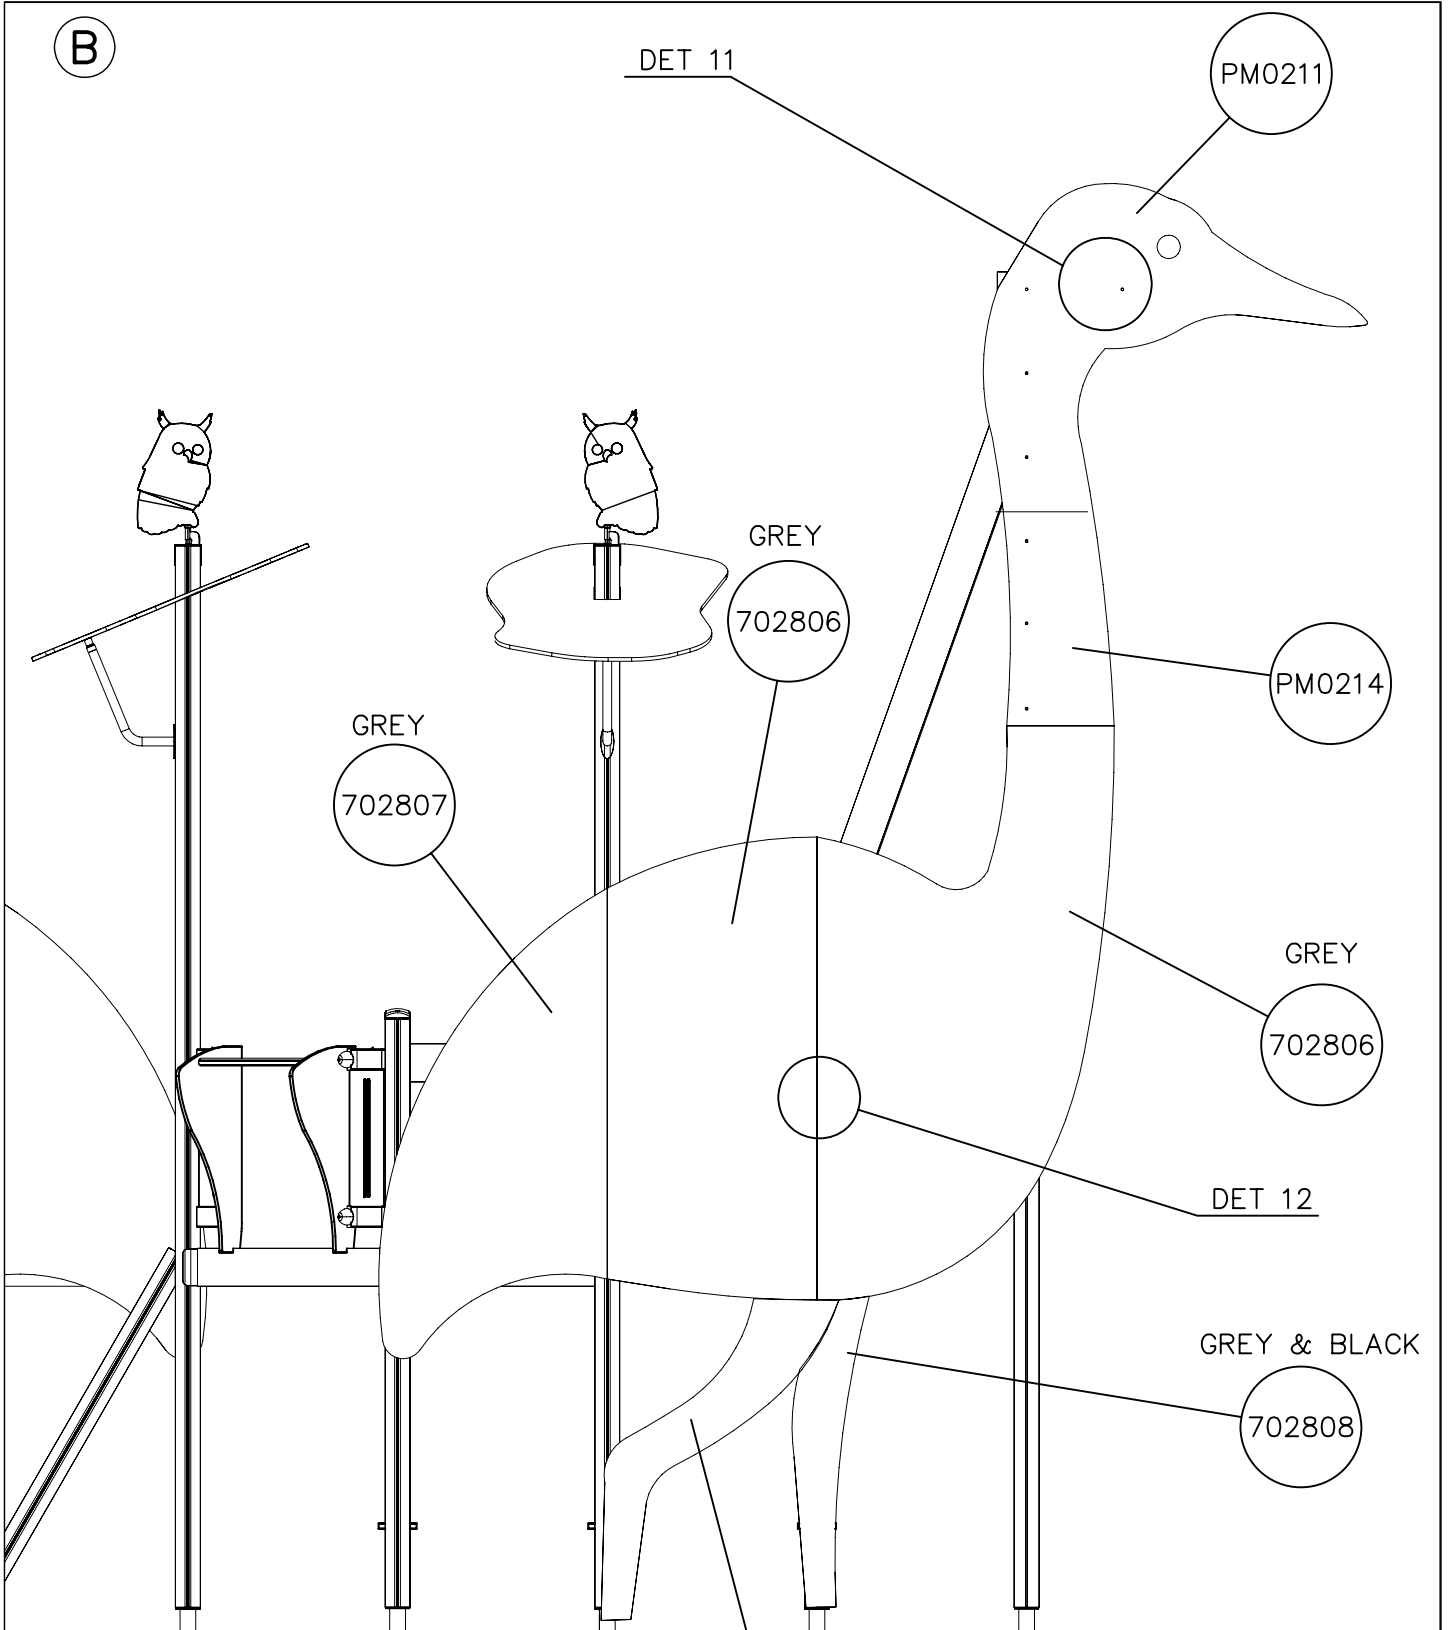

EN Impact Area 67.4 m²

Grid size = 1000mm

— EN Impact Area 67.4 m²
- - - Falling Space 67.4 m²
Max Falling Height 1970 mm

1:50

(B)

DET 11

PM0211

GREY