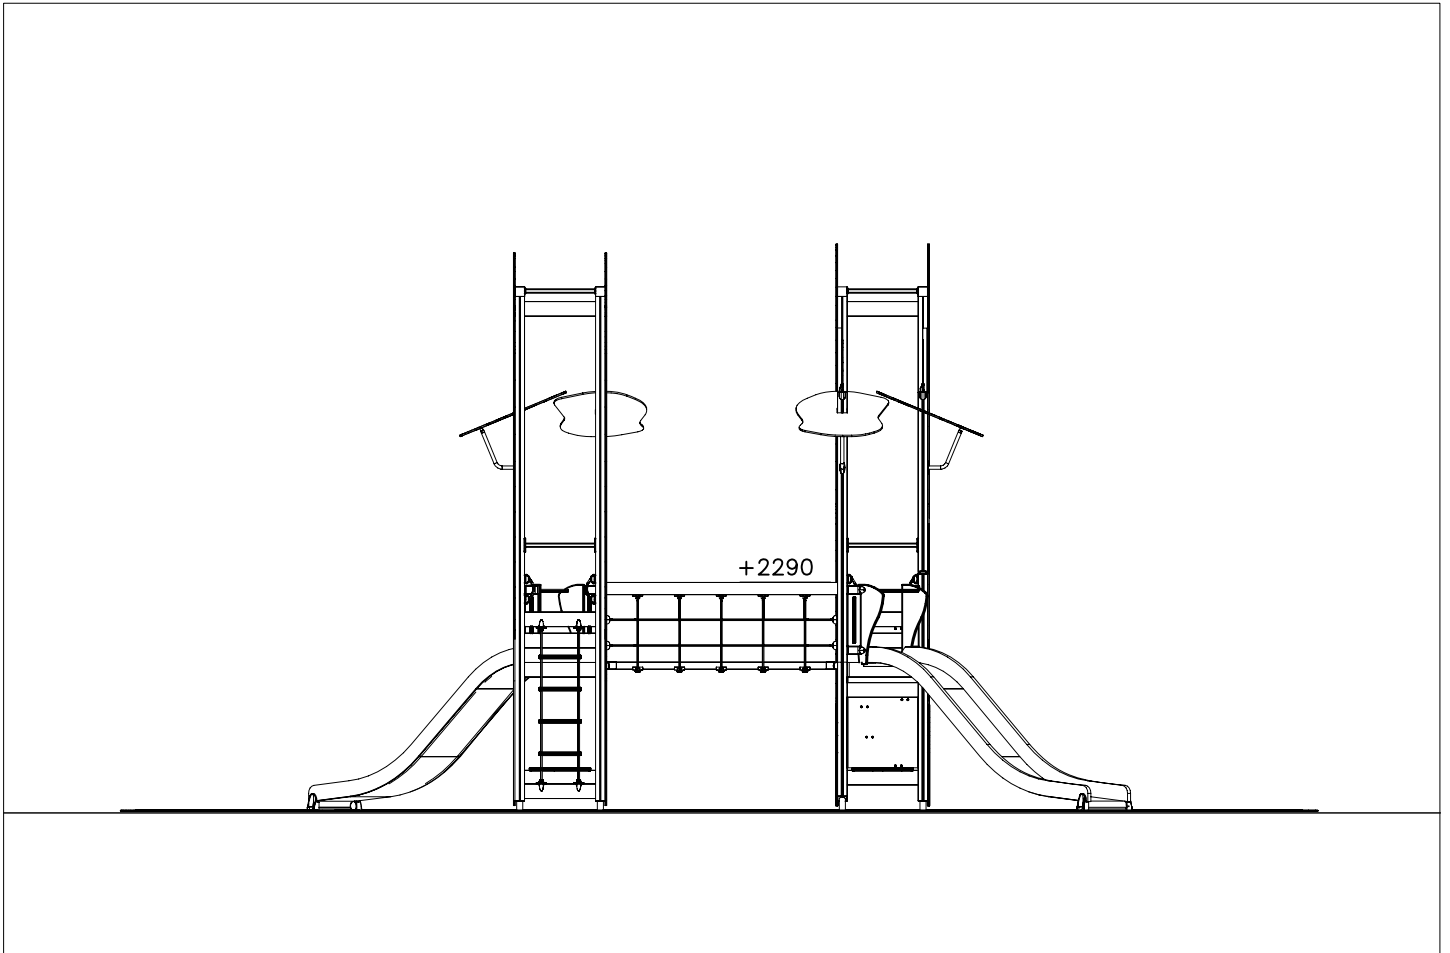

909506	PCS 8	909521	PCS 20	980123	PCS 32	980128	PCS 4	980131	PCS 40	980151	PCS 9
											
Ø3.5x13				Ø7x60		Ø7x40		Ø6x60		Ø16/8.4	
980154	PCS 16	PH0418	PCS 4	PJ0016	PCS 4	PJ0017	PCS 4	PM0216	PCS 4		PCS
											
Ø24/13		L 5000		95x95x830		45X145X2200					
PM0213	PCS 2		PCS		PCS		PCS		PCS		PCS
											
PM0215	PCS 2	PL0255	PCS 2	PL0256	PCS 2	PL0257	PCS 2	PL0258	PCS 2	PL0259	PCS 2
											
PM0211	PCS 2		PCS		PCS		PCS		PCS		PCS
											
PM0214	PCS 2	702805	PCS 2	702806	PCS 2	702807	PCS 2	702808	PCS 2	702809	PCS 2
											
	PCS		PCS		PCS		PCS		PCS		PCS

EN Impact Area 67.4 m²

Grid size = 1000mm

— EN Impact Area 67.4 m²
- - - Falling Space 67.4 m²
Max Falling Height 1970 mm

1:50

(B)

DET 11

PM0211

GREY

702808

702809

GREY & BLACK