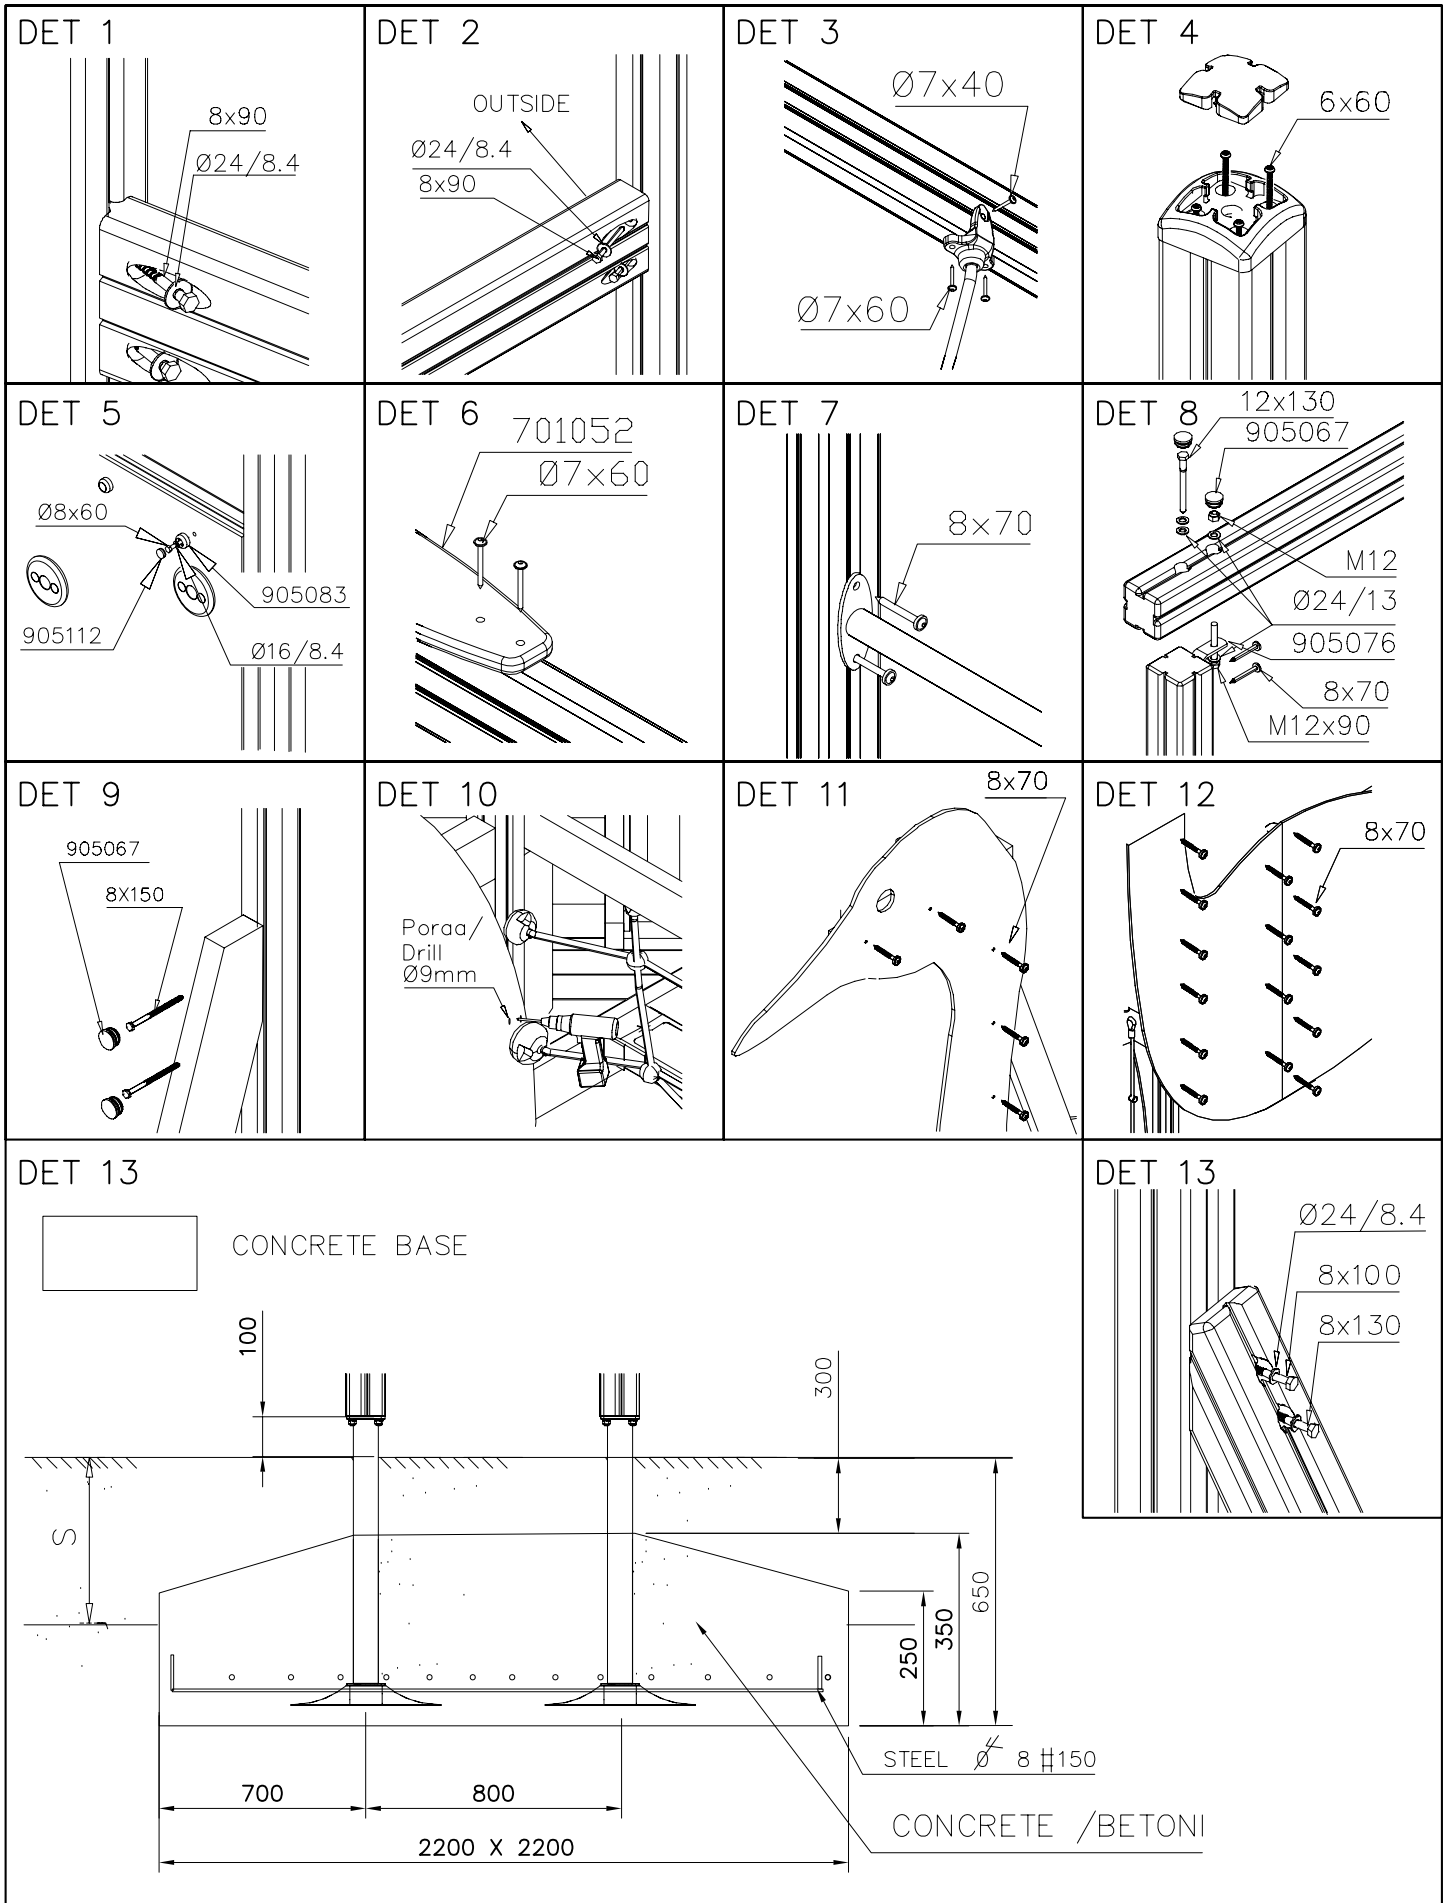

909506	PCS 8	909521	PCS 20	980123	PCS 32	980128	PCS 4	980131	PCS 40	980151	PCS 9
											
Ø3.5x13				Ø7x60		Ø7x40		Ø6x60		Ø16/8.4	
980154	PCS 16	PH0418	PCS 4	PJ0016	PCS 4	PJ0017	PCS 4	PM0216	PCS 4		PCS
											
Ø24/13		L 5000		95x95x830		45X145X2200					
PM0213	PCS 2		PCS		PCS		PCS		PCS		PCS
											
PM0215	PCS 2	PL0255	PCS 2	PL0256	PCS 2	PL0257	PCS 2	PL0258	PCS 2	PL0259	PCS 2
											
PM0211	PCS 2		PCS		PCS		PCS		PCS		PCS
											
PM0214	PCS 2	702805	PCS 2	702806	PCS 2	702807	PCS 2	702808	PCS 2	702809	PCS 2
											
	PCS		PCS		PCS		PCS		PCS		PCS

EN Impact Area 67.4 m²

Grid size = 1000mm

— EN Impact Area 67.4 m²
- - - Falling Space 67.4 m²
Max Falling Height 1970 mm

1:50

(B)

DET 11

PM0211

GREY