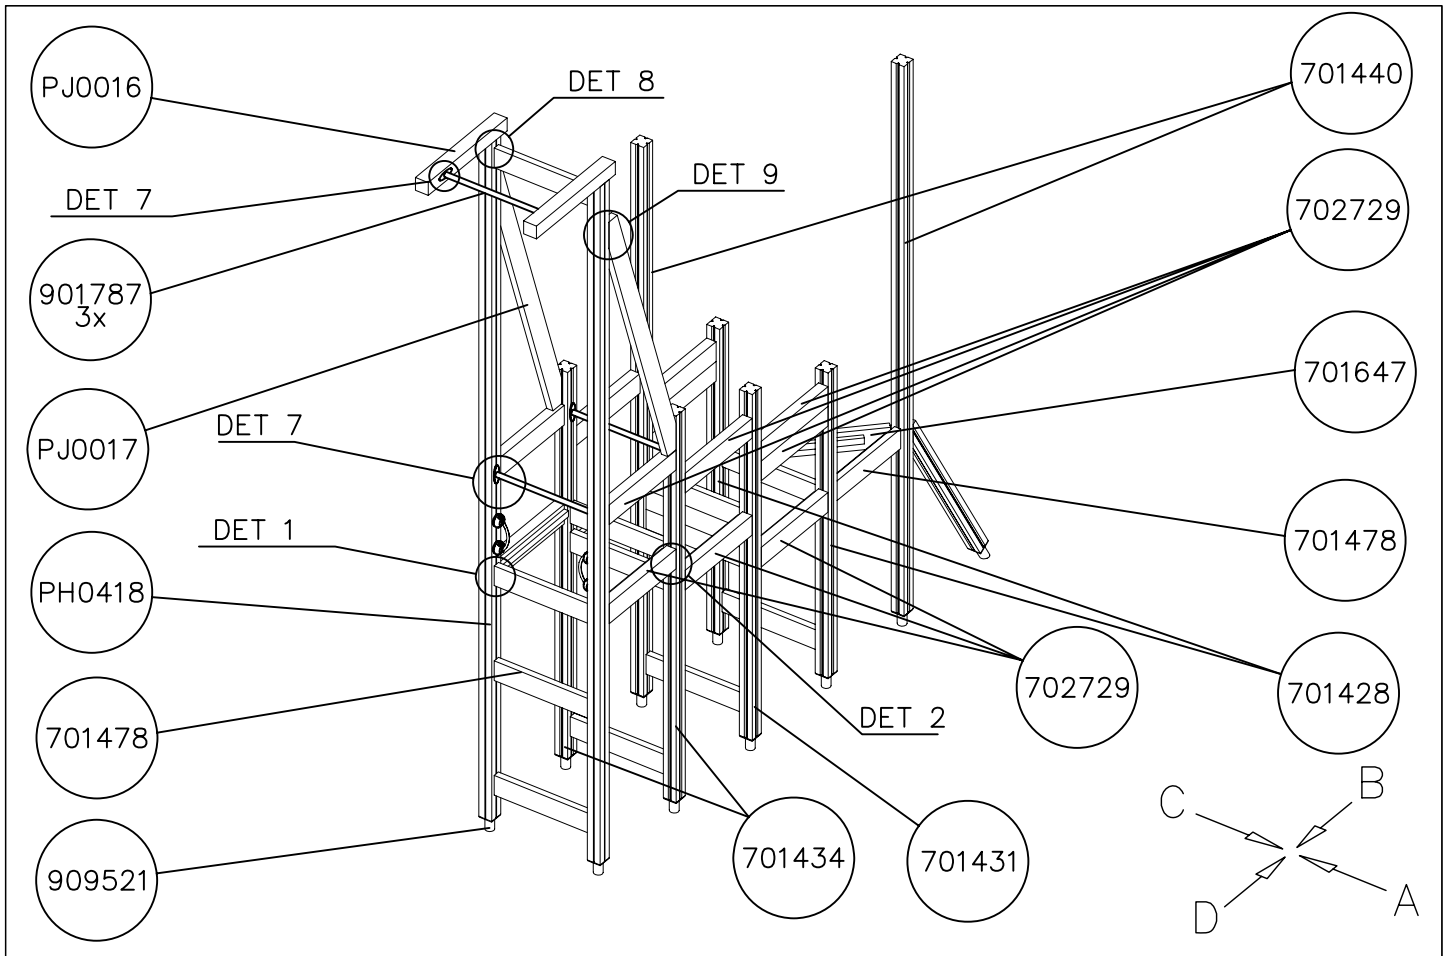

EN Impact Area 67.4 m²

Grid size = 1000mm

— EN Impact Area 67.4 m²
- - - Falling Space 67.4 m²
Max Falling Height 1970 mm

1:50

(B)

DET 11

PM0211

GREY