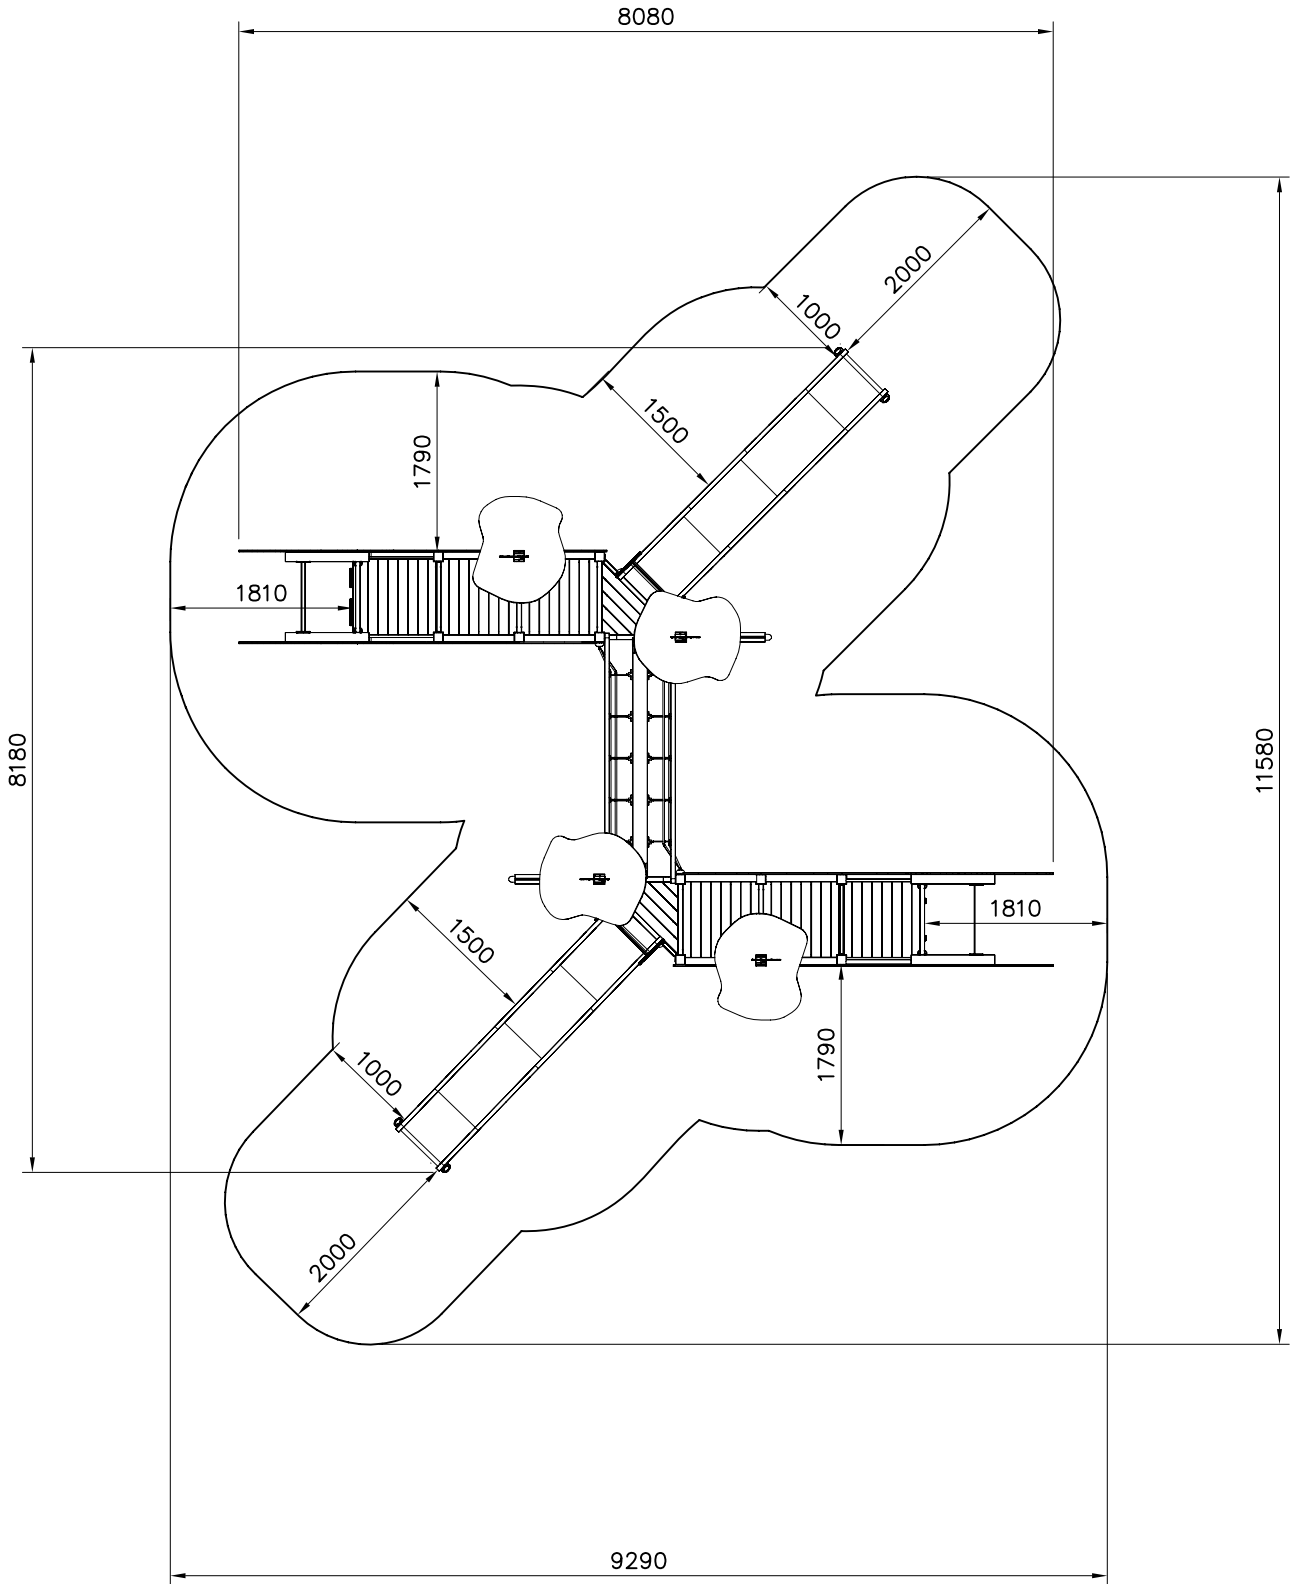

LAPPSET®

FINNO

ASENNUSOHJE
MONTERINGSANSVISNING
INSTALLATION INSTRUCTION
AUFBAUANLEITUNG
NOTICE D'INSTALLATION

REF: 120914
DATE: 1.4.2011

120914

003894  4 PCS	008710  6 PCS	008714  2 PCS	701052  20x145x600 6 PCS	701161  1 PCS	701428  L 2250 4 PCS
701431  L 2550 2 PCS	701434  L 2850 4 PCS	701440  L 4050 4 PCS	701474  L 1530 2 PCS	701478  L 704 27 PCS	701555  2 PCS
701596  4 PCS	701647  2 PCS	701707  1 PCS	701928  2 PCS	702286  LAPPSET Group Ltd www.lappset.com 90x50 1 PCS	702339  90x50 1 PCS
702729  70x145x704 28 PCS	702750  2 PCS	702778  L 1555 1 PCS	702792  4 PCS	703704  2 PCS	900240  8x70 220 PCS
901787  L 704 6 PCS	902487  65x65 2 PCS	905051  Ø24/8.5 240 PCS	905067  Ø32 24 PCS	905076  4x60x140 4 PCS	905083  Ø32 9 PCS
905104  M10 80 PCS	905112  Ø22 9 PCS	905137  YELLOW 10 PCS	905195  YELLOW 10 PCS	909149  M12x90 4 PCS	909223  12x130 4 PCS
909230  8x150 16 PCS	909231  8x130 2 PCS	909233  8x100 2 PCS	909235  8x60 9 PCS	909238  8x90 220 PCS	909248  M12 4 PCS

909506	PCS 8	909521	PCS 20	980123	PCS 32	980128	PCS 4	980131	PCS 40	980151	PCS 9
											
Ø3.5x13				Ø7x60		Ø7x40		Ø6x60		Ø16/8.4	
980154	PCS 16	PH0418	PCS 4	PJ0016	PCS 4	PJ0017	PCS 4	PM0216	PCS 4		PCS
											
Ø24/13		L 5000		95x95x830		45X145X2200					
PM0213	PCS 2		PCS		PCS		PCS		PCS		PCS
											
PM0215	PCS 2	PL0255	PCS 2	PL0256	PCS 2	PL0257	PCS 2	PL0258	PCS 2	PL0259	PCS 2
											
PM0211	PCS 2		PCS		PCS		PCS		PCS		PCS
											
PM0214	PCS 2	702805	PCS 2	702806	PCS 2	702807	PCS 2	702808	PCS 2	702809	PCS 2
											
	PCS		PCS		PCS		PCS		PCS		PCS

EN Impact Area 67.4 m²

Grid size = 1000mm

— EN Impact Area 67.4 m²
- - - Falling Space 67.4 m²
Max Falling Height 1970 mm

1:50

(B)

DET 11

PM0211

GREY

702808

702809

GREY & BLACK