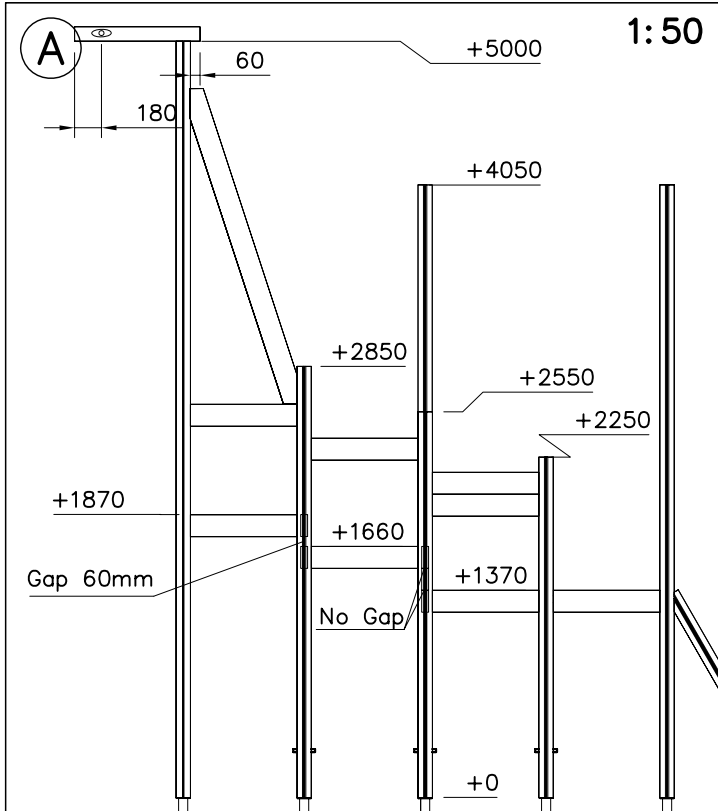

909506	PCS 8	909521	PCS 20	980123	PCS 32	980128	PCS 4	980131	PCS 40	980151	PCS 9
											
Ø3.5x13				Ø7x60		Ø7x40		Ø6x60		Ø16/8.4	
980154	PCS 16	PH0418	PCS 4	PJ0016	PCS 4	PJ0017	PCS 4	PM0216	PCS 4		PCS
											
Ø24/13		L 5000		95x95x830		45X145X2200					
PM0213	PCS 2		PCS		PCS		PCS		PCS		PCS
											
PM0215	PCS 2	PL0255	PCS 2	PL0256	PCS 2	PL0257	PCS 2	PL0258	PCS 2	PL0259	PCS 2
											
PM0211	PCS 2		PCS		PCS		PCS		PCS		PCS
											
PM0214	PCS 2	702805	PCS 2	702806	PCS 2	702807	PCS 2	702808	PCS 2	702809	PCS 2
											
	PCS		PCS		PCS		PCS		PCS		PCS

EN Impact Area 67.4 m²

Grid size = 1000mm

— EN Impact Area 67.4 m²
- - - Falling Space 67.4 m²
Max Falling Height 1970 mm

1:50

(B)

DET 11

PM0211

GREY