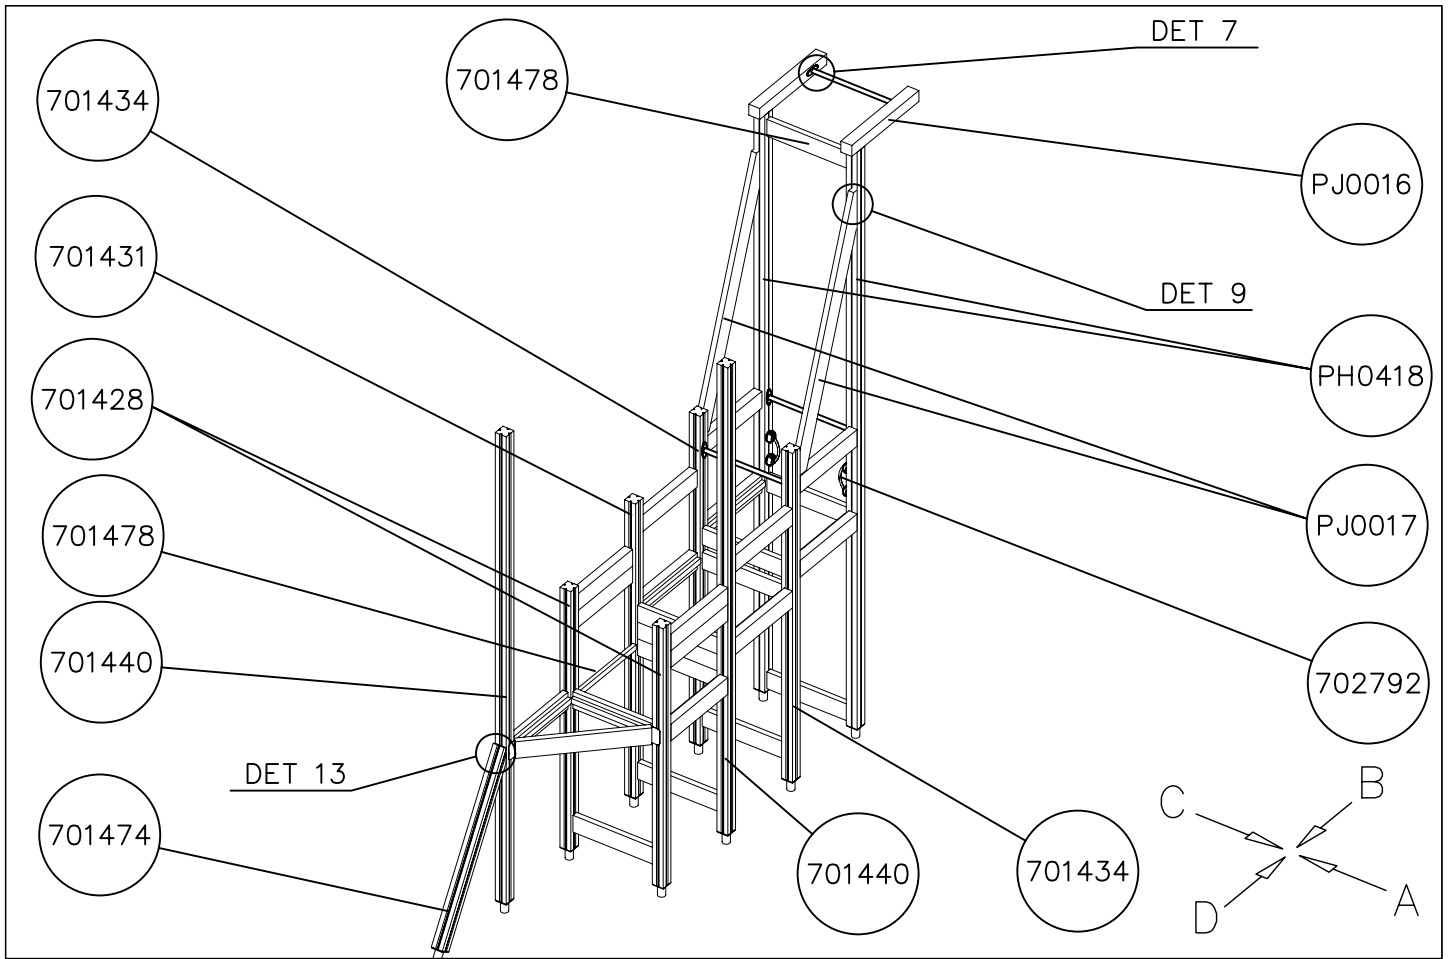

EN Impact Area 67.4 m²

Grid size = 1000mm

— EN Impact Area 67.4 m²
- - - Falling Space 67.4 m²
Max Falling Height 1970 mm

1:50

(B)

DET 11

PM0211

GREY