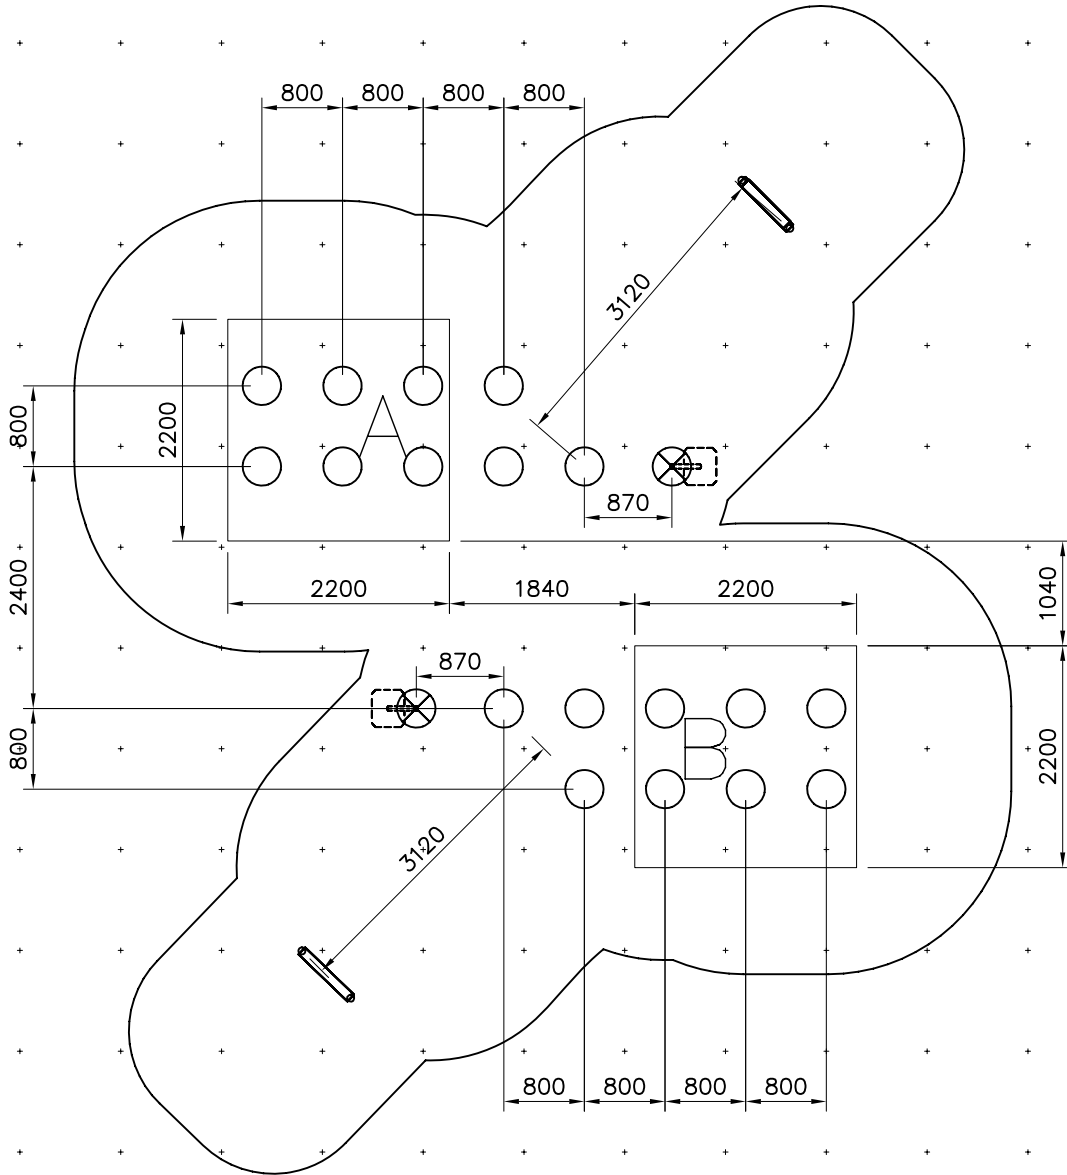

LAPPSET®

FINNO

ASENNUSOHJE
MONTERINGSANSVISNING
INSTALLATION INSTRUCTION
AUFBAUANLEITUNG
NOTICE D'INSTALLATION

REF: 120914
DATE: 1.4.2011

120914

003894  4 PCS	008710  6 PCS	008714  2 PCS	701052  20x145x600 6 PCS	701161  1 PCS	701428  L 2250 4 PCS
701431  L 2550 2 PCS	701434  L 2850 4 PCS	701440  L 4050 4 PCS	701474  L 1530 2 PCS	701478  L 704 27 PCS	701555  2 PCS
701596  4 PCS	701647  2 PCS	701707  1 PCS	701928  2 PCS	702286  LAPPSET Group Ltd www.lappset.com 90x50 1 PCS	702339  90x50 1 PCS
702729  70x145x704 28 PCS	702750  2 PCS	702778  L 1555 1 PCS	702792  4 PCS	703704  2 PCS	900240  8x70 220 PCS
901787  L 704 6 PCS	902487  65x65 2 PCS	905051  Ø24/8.5 240 PCS	905067  Ø32 24 PCS	905076  4x60x140 4 PCS	905083  Ø32 9 PCS
905104  M10 80 PCS	905112  Ø22 9 PCS	905137  YELLOW 10 PCS	905195  YELLOW 10 PCS	909149  M12x90 4 PCS	909223  12x130 4 PCS
909230  8x150 16 PCS	909231  8x130 2 PCS	909233  8x100 2 PCS	909235  8x60 9 PCS	909238  8x90 220 PCS	909248  M12 4 PCS

909506	PCS 8	909521	PCS 20	980123	PCS 32	980128	PCS 4	980131	PCS 40	980151	PCS 9
											
Ø3.5x13				Ø7x60		Ø7x40		Ø6x60		Ø16/8.4	
980154	PCS 16	PH0418	PCS 4	PJ0016	PCS 4	PJ0017	PCS 4	PM0216	PCS 4		PCS
											
Ø24/13		L 5000		95x95x830		45X145X2200					
PM0213	PCS 2		PCS		PCS		PCS		PCS		PCS
											
PM0215	PCS 2	PL0255	PCS 2	PL0256	PCS 2	PL0257	PCS 2	PL0258	PCS 2	PL0259	PCS 2
											
PM0211	PCS 2		PCS		PCS		PCS		PCS		PCS
											
PM0214	PCS 2	702805	PCS 2	702806	PCS 2	702807	PCS 2	702808	PCS 2	702809	PCS 2
											
	PCS		PCS		PCS		PCS		PCS		PCS

EN Impact Area 67.4 m²

Grid size = 1000mm

— EN Impact Area 67.4 m²
- - - Falling Space 67.4 m²
Max Falling Height 1970 mm

1:50

(B)

DET 11

PM0211

GREY

702808

702809

GREY & BLACK