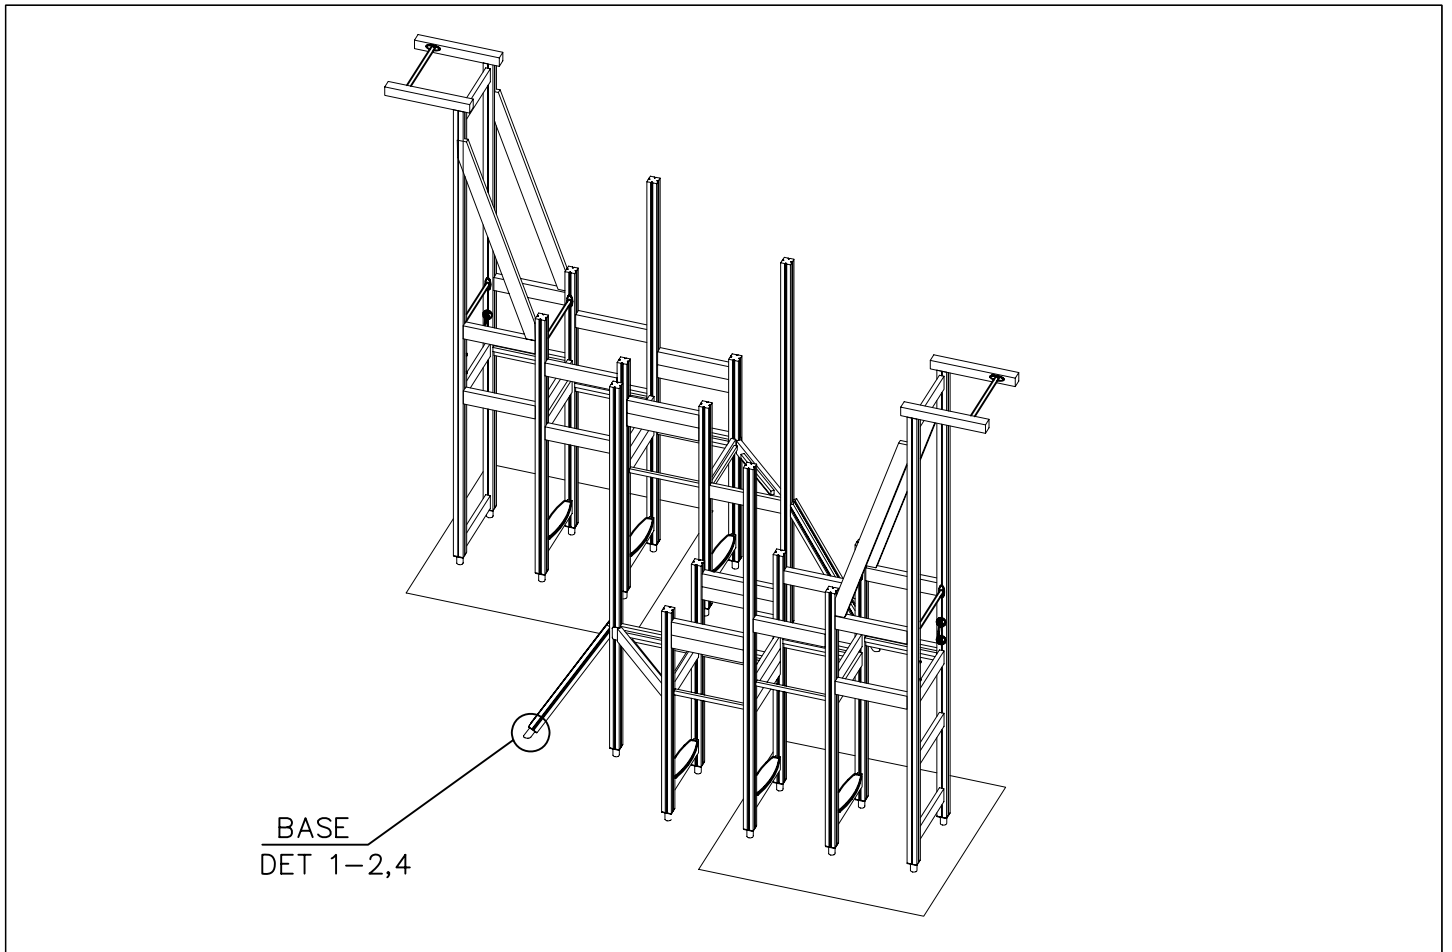

EN Impact Area 67.4 m²

Grid size = 1000mm

— EN Impact Area 67.4 m²
- - - Falling Space 67.4 m²
Max Falling Height 1970 mm

1:50

(B)

DET 11

PM0211

GREY