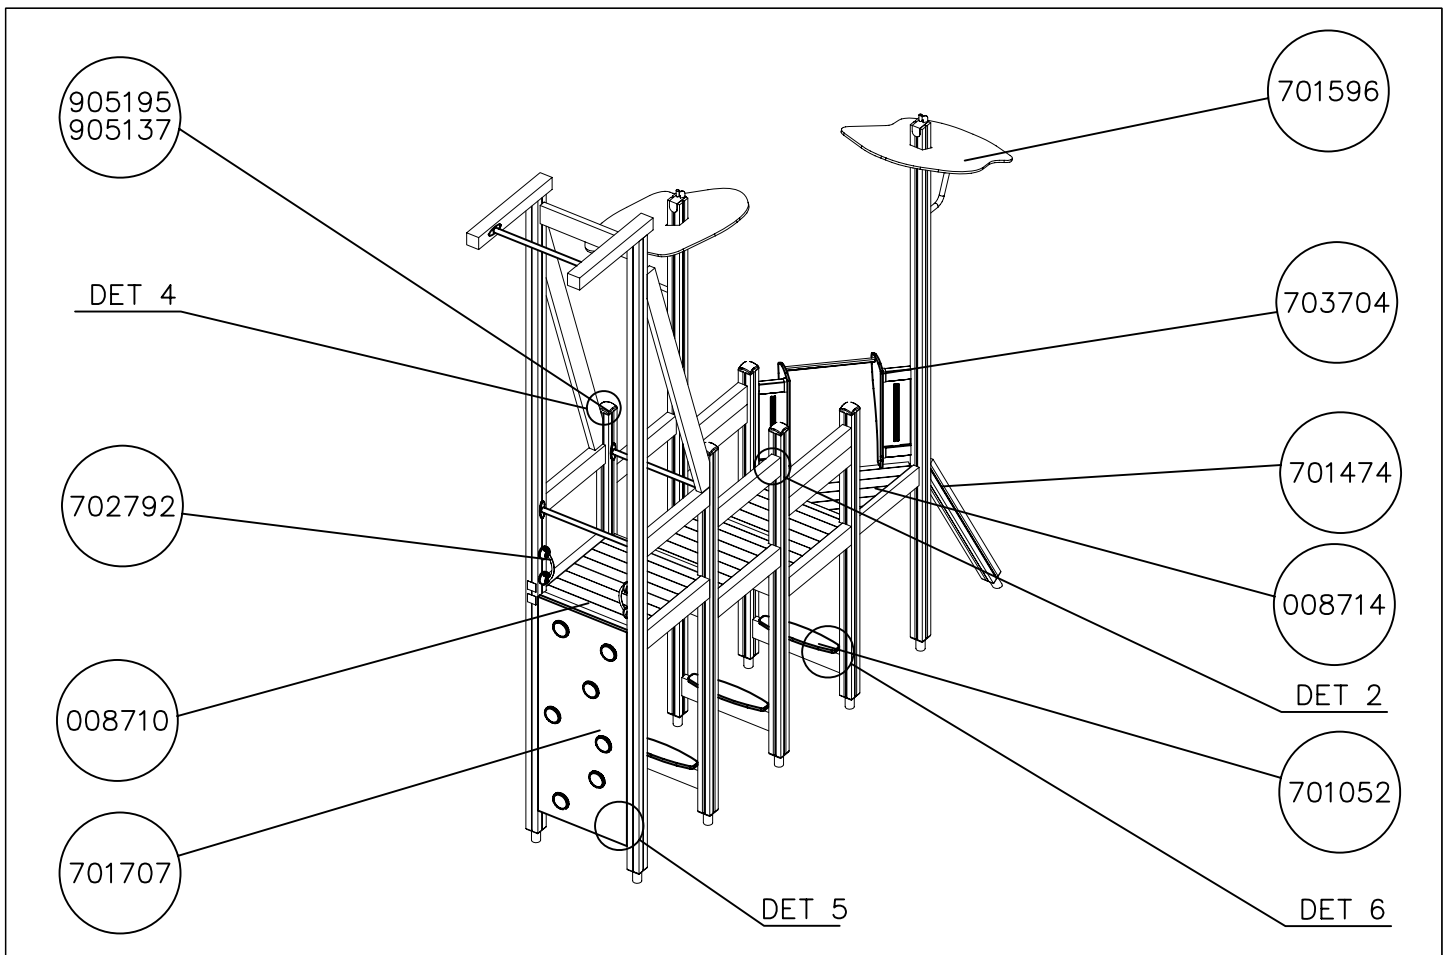

EN Impact Area 67.4 m²

Grid size = 1000mm

— EN Impact Area 67.4 m²
- - - Falling Space 67.4 m²
Max Falling Height 1970 mm

1:50

(B)

DET 11

PM0211

GREY