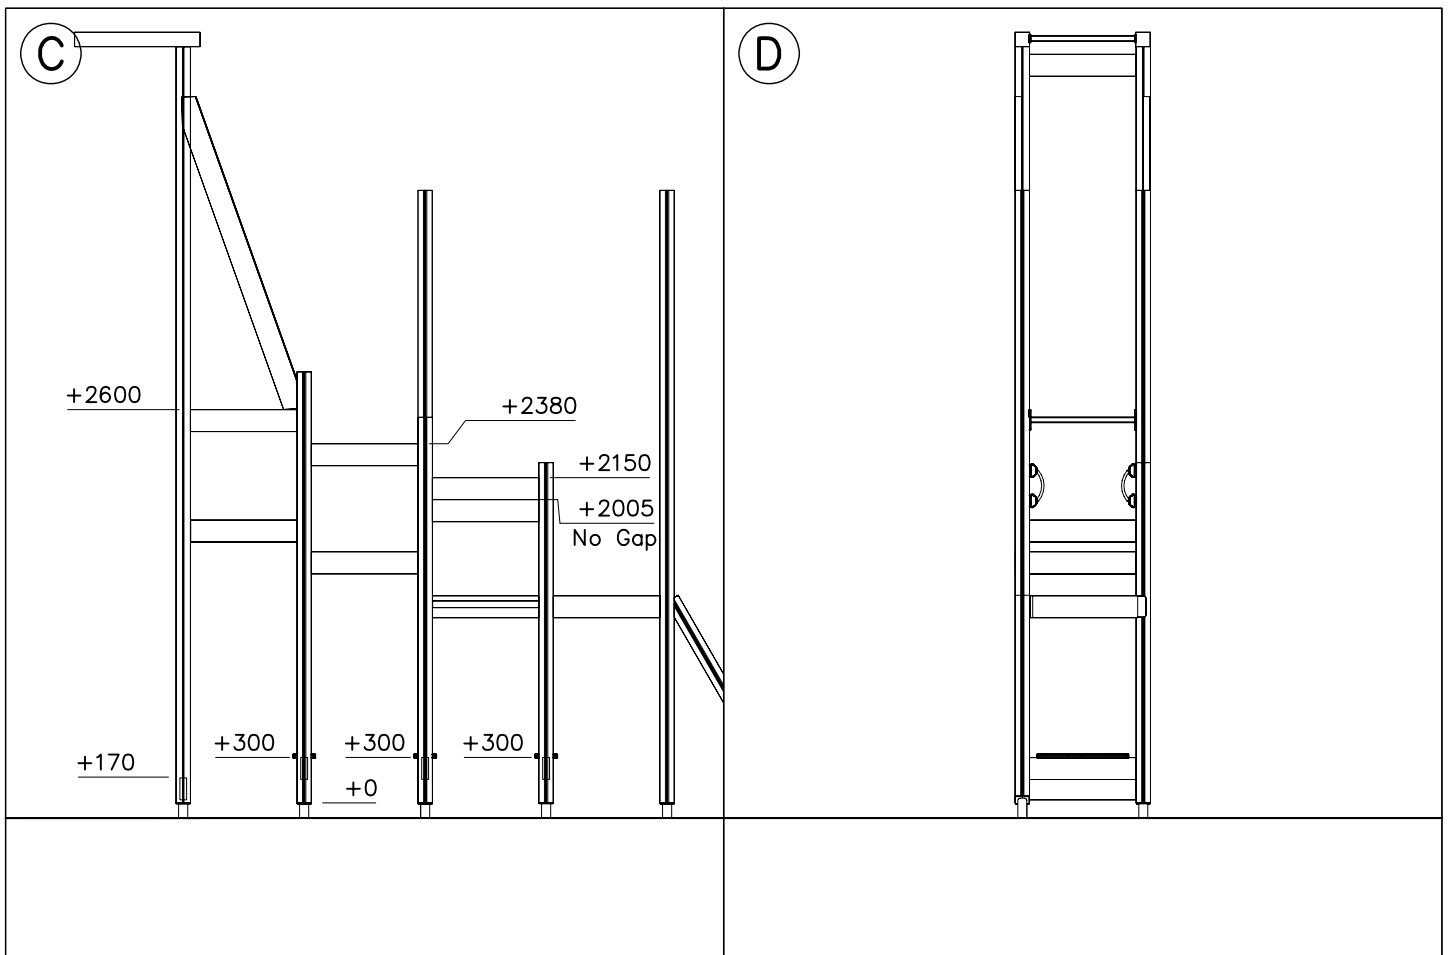

EN Impact Area 67.4 m²

Grid size = 1000mm

— EN Impact Area 67.4 m²
- - - Falling Space 67.4 m²
Max Falling Height 1970 mm

1:50

(B)

DET 11

PM0211

GREY