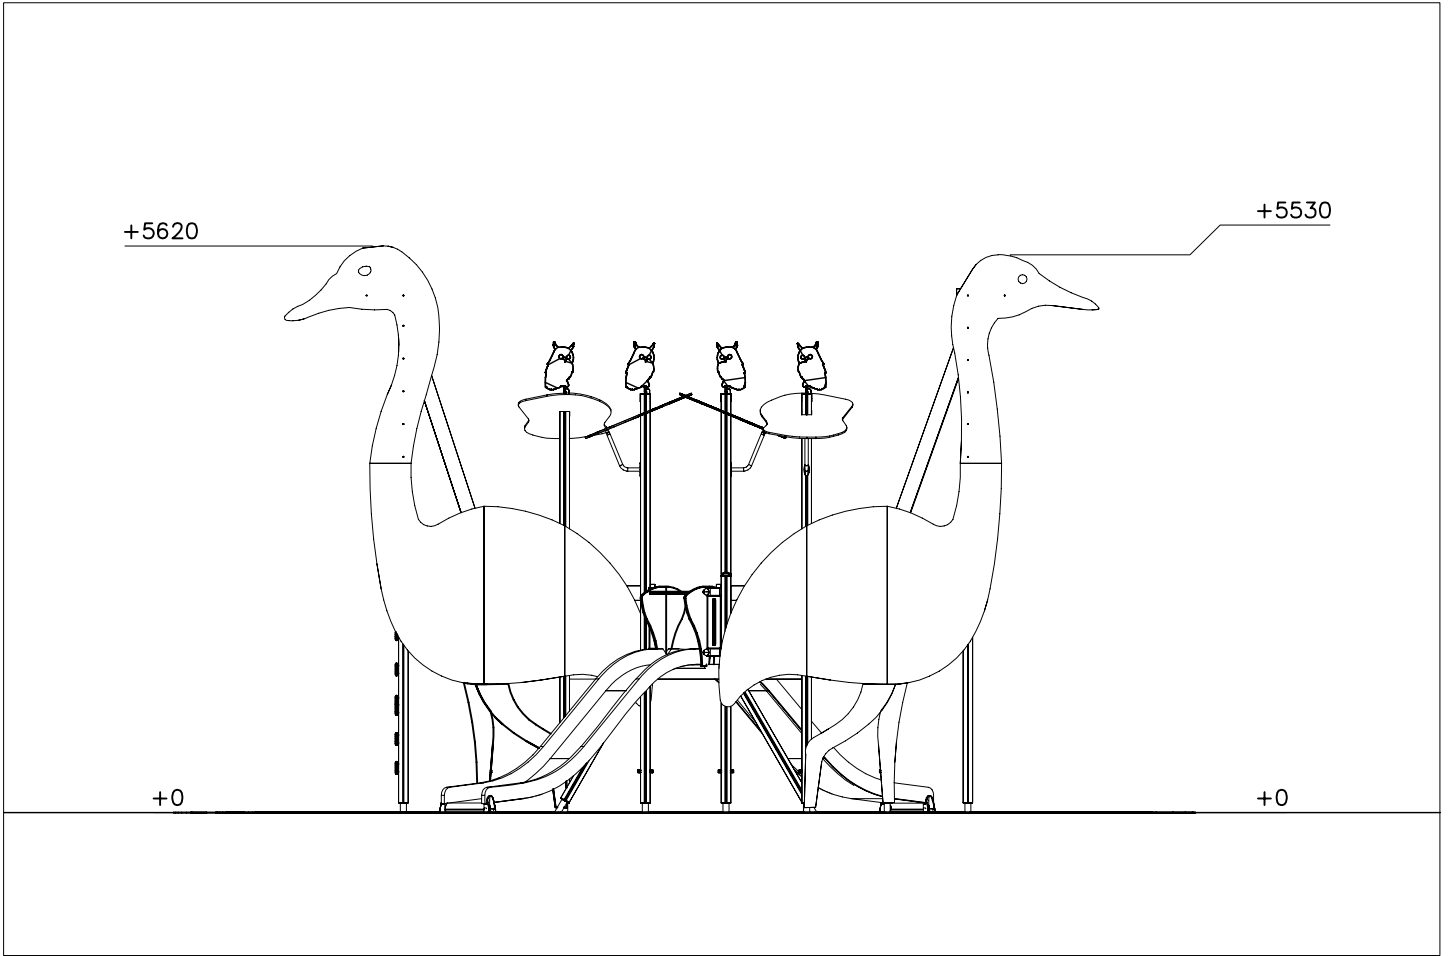

EN Impact Area 67.4 m²

Grid size = 1000mm

— EN Impact Area 67.4 m²
- - - Falling Space 67.4 m²
Max Falling Height 1970 mm

1:50

(B)

DET 11

PM0211

GREY