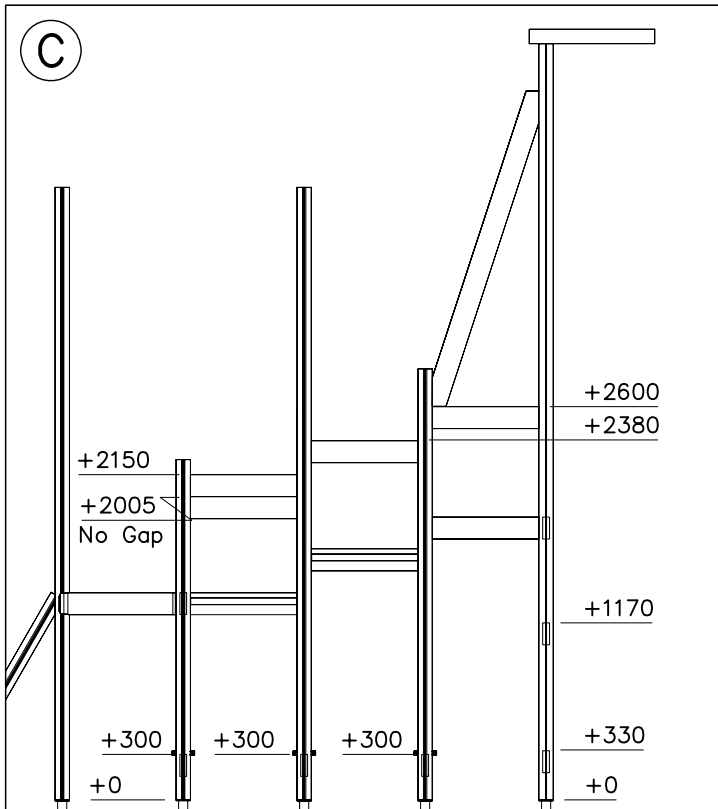

EN Impact Area 67.4 m²

Grid size = 1000mm

— EN Impact Area 67.4 m²
- - - Falling Space 67.4 m²
Max Falling Height 1970 mm

1:50

(B)

DET 11

PM0211

GREY