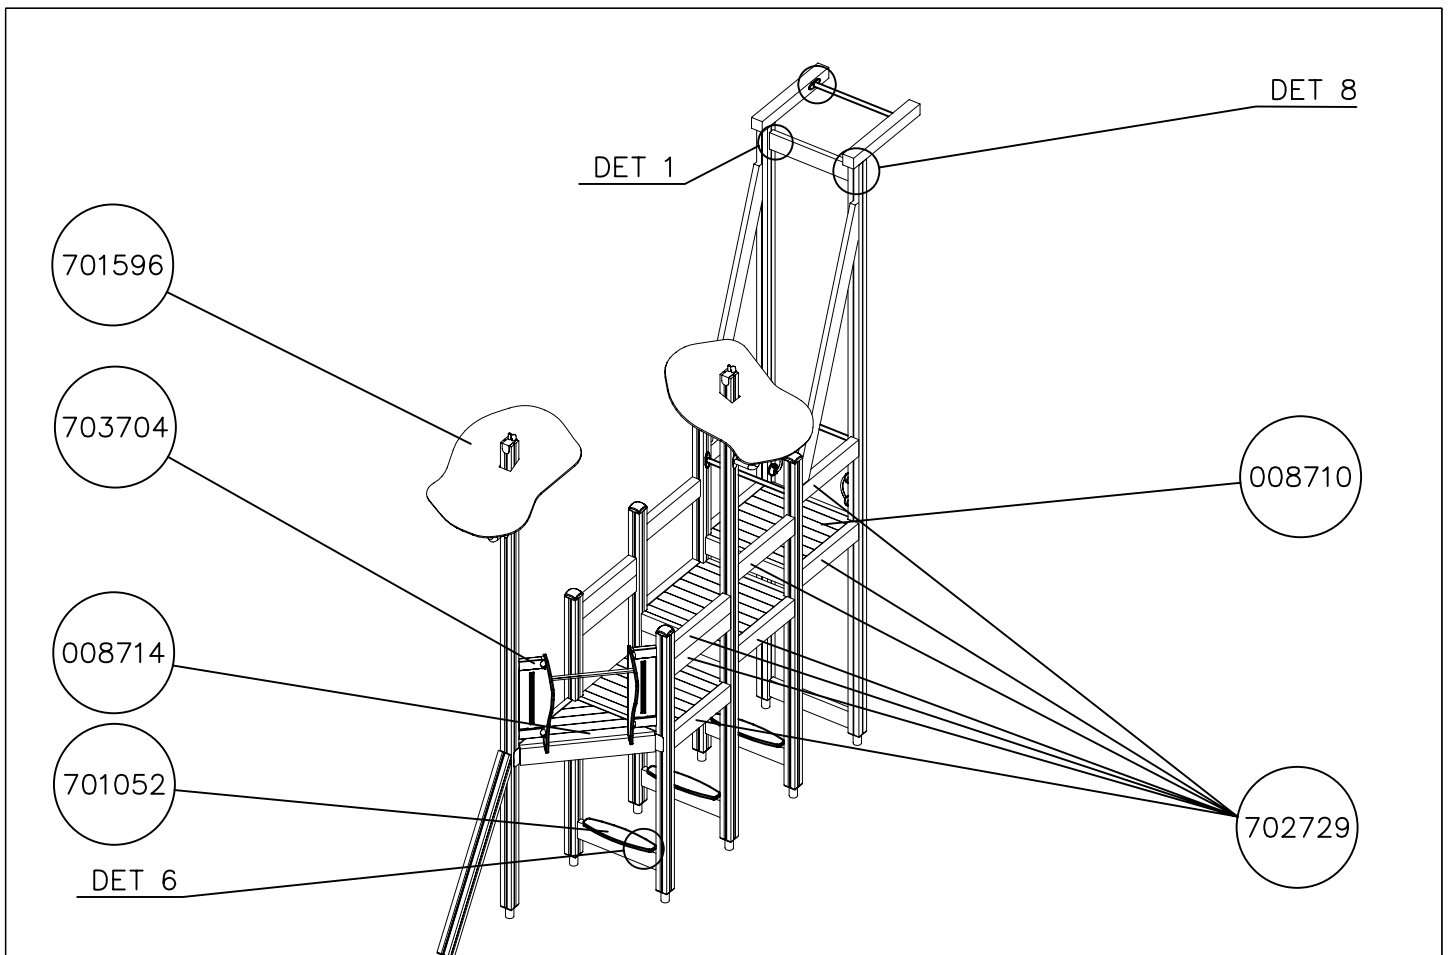

EN Impact Area 67.4 m²

Grid size = 1000mm

— EN Impact Area 67.4 m²
- - - Falling Space 67.4 m²
Max Falling Height 1970 mm

1:50

(B)

DET 11

PM0211

GREY