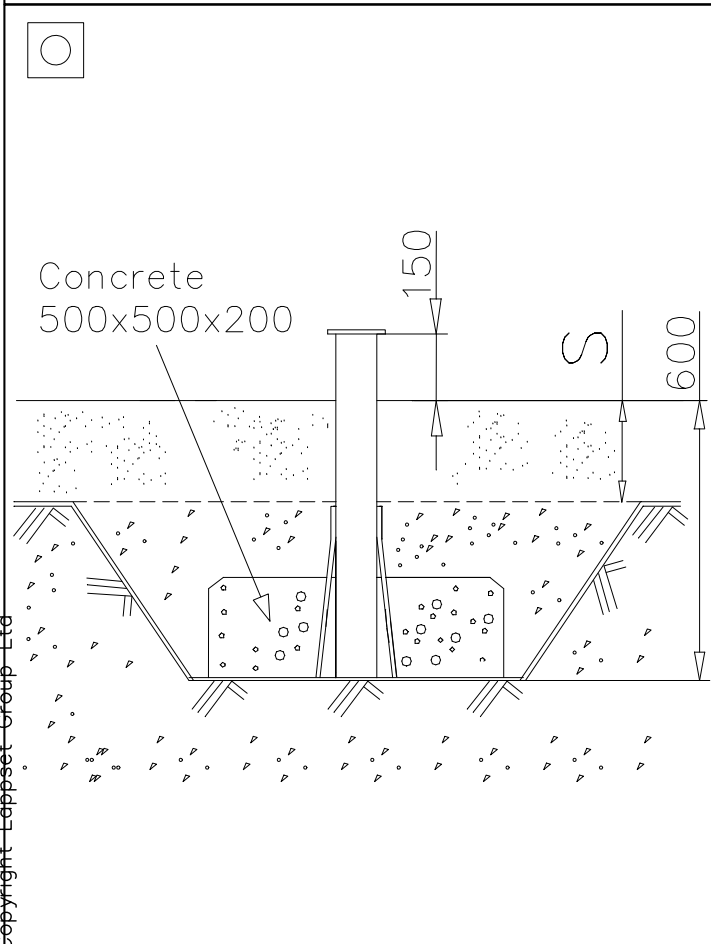

702899  3 PCS	702945  1 PCS	703704  1 PCS	707201  1 PCS	900240  20 PCS	901787  5 PCS
902487  2 PCS	903112  3 PCS	905051  208 PCS	905102  6 PCS	905103  11 PCS	905104  140 PCS
65x65		Ø24/8.4	SR-H-2040	PT-28/32-H	L 704
905138  17 PCS	905139  3 PCS	905196  17 PCS	905197  3 PCS	909194  2 PCS	909211  2 PCS
GRAY	BLACK	GRAY	BLACK	M8x18x40	8x130
909230  2 PCS	909238  204 PCS	909506  8 PCS	909521  31 PCS	909578  2 PCS	909638  5 PCS
8x150	8x90	Ø3.5x13			Ø20/10.5
909659  1 PCS	909862  5 PCS	929325  1 PCS	929326  1 PCS	980100  7 PCS	980102  12 PCS
L 216	10x60			Ø5x60	5x40
980122  14 PCS	980123  30 PCS	980128  6 PCS	980131  80 PCS		
5x30 A2	Ø7x60	Ø7x40	Ø6x60		

— EN/AS Impact Area 76.1 m<sup>2</sup>  
Grid size = 1000 mm  
- - - Falling Space 80.7 m<sup>2</sup>

**S** START POINT

—— EN/AS Impact Area 76.1 m<sup>2</sup>  
- - - - Falling Space 80.7 m<sup>2</sup>  
Max Falling Height 2900 mm

<p>DET 1</p> <p>8x90 Ø24/8.4</p>	<p>DET 2</p> <p>6x60</p>	<p>DET 3</p> <p>6x60</p>	<p>DET 4</p> <p>002030 850</p>
<p>DET 5</p> <p>905103 Ø24/8.4 8x130 905103 909194</p>	<p>DET 6</p> <p>909578 10x60 Ø20/10.5 905103 905102</p>	<p>DET 7</p> <p>M10 909659</p>	<p>DET 8</p> <p>909659 Ø20/10.5 10x60 905103 905102</p>
<p>DET 9</p> <p>905103 Ø24/8.4 8x150</p>	<p>DET 10</p> <p>5x40</p>	<p>DET 11</p> <p>6x60 929325 HOX!</p>	<p>DET 12</p>
<p>DET 13</p> <p>5x30</p>	<p>DET 14</p> <p>007971</p>	<p>DET 15</p> <p>8x70</p>	<p>DET 16</p> <p>Ø5x60 702727 702726</p>
<p> </p>	<p> </p>	<p> </p>	<p> </p>