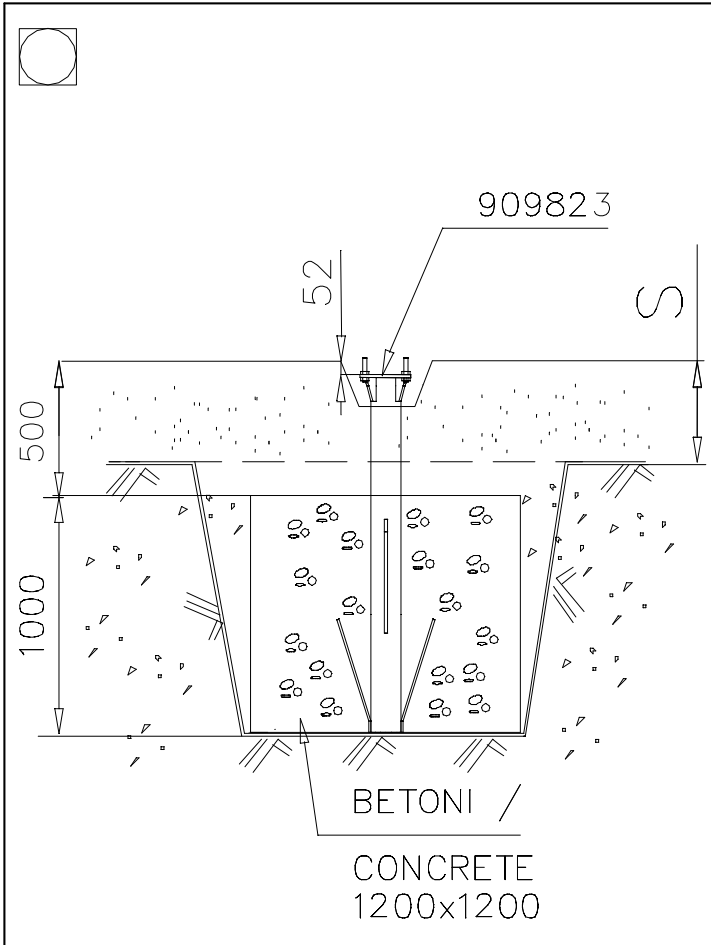

702899  3 PCS	702945  1 PCS	703704  1 PCS	707201  1 PCS	900240  20 PCS	901787  5 PCS
902487  2 PCS	903112  3 PCS	905051  208 PCS	905102  6 PCS	905103  11 PCS	905104  140 PCS
65x65		Ø24/8.4	SR-H-2040	PT-28/32-H	L 704
905138  17 PCS	905139  3 PCS	905196  17 PCS	905197  3 PCS	909194  2 PCS	909211  2 PCS
GRAY	BLACK	GRAY	BLACK	M8x18x40	8x130
909230  2 PCS	909238  204 PCS	909506  8 PCS	909521  31 PCS	909578  2 PCS	909638  5 PCS
8x150	8x90	Ø3.5x13			Ø20/10.5
909659  1 PCS	909862  5 PCS	929325  1 PCS	929326  1 PCS	980100  7 PCS	980102  12 PCS
L 216	10x60			Ø5x60	5x40
980122  14 PCS	980123  30 PCS	980128  6 PCS	980131  80 PCS		
5x30 A2	Ø7x60	Ø7x40	Ø6x60		

— EN/AS Impact Area 76.1 m<sup>2</sup>  
Grid size = 1000 mm  
- - - Falling Space 80.7 m<sup>2</sup>

**S** START POINT

—— EN/AS Impact Area 76.1 m<sup>2</sup>  
- - - - Falling Space 80.7 m<sup>2</sup>  
Max Falling Height 2900 mm

<p>DET 1</p> <p>8x90 Ø24/8.4</p>	<p>DET 2</p> <p>6x60</p>	<p>DET 3</p> <p>6x60</p>	<p>DET 4</p> <p>002030 850</p>
<p>DET 5</p> <p>905103 Ø24/8.4 8x130 905103 909194</p>	<p>DET 6</p> <p>909578 10x60 Ø20/10.5 905103 905102</p>	<p>DET 7</p> <p>M10 909659</p>	<p>DET 8</p> <p>909659 Ø20/10.5 10x60 905103 905102</p>
<p>DET 9</p> <p>905103 Ø24/8.4 8x150</p>	<p>DET 10</p> <p>5x40</p>	<p>DET 11</p> <p>6x60 929325 HOX!</p>	<p>DET 12</p>
<p>DET 13</p> <p>5x30</p>	<p>DET 14</p> <p>007971</p>	<p>DET 15</p> <p>8x70</p>	<p>DET 16</p> <p>Ø5x60 702727 702726</p>
<p> </p>	<p> </p>	<p> </p>	<p> </p>