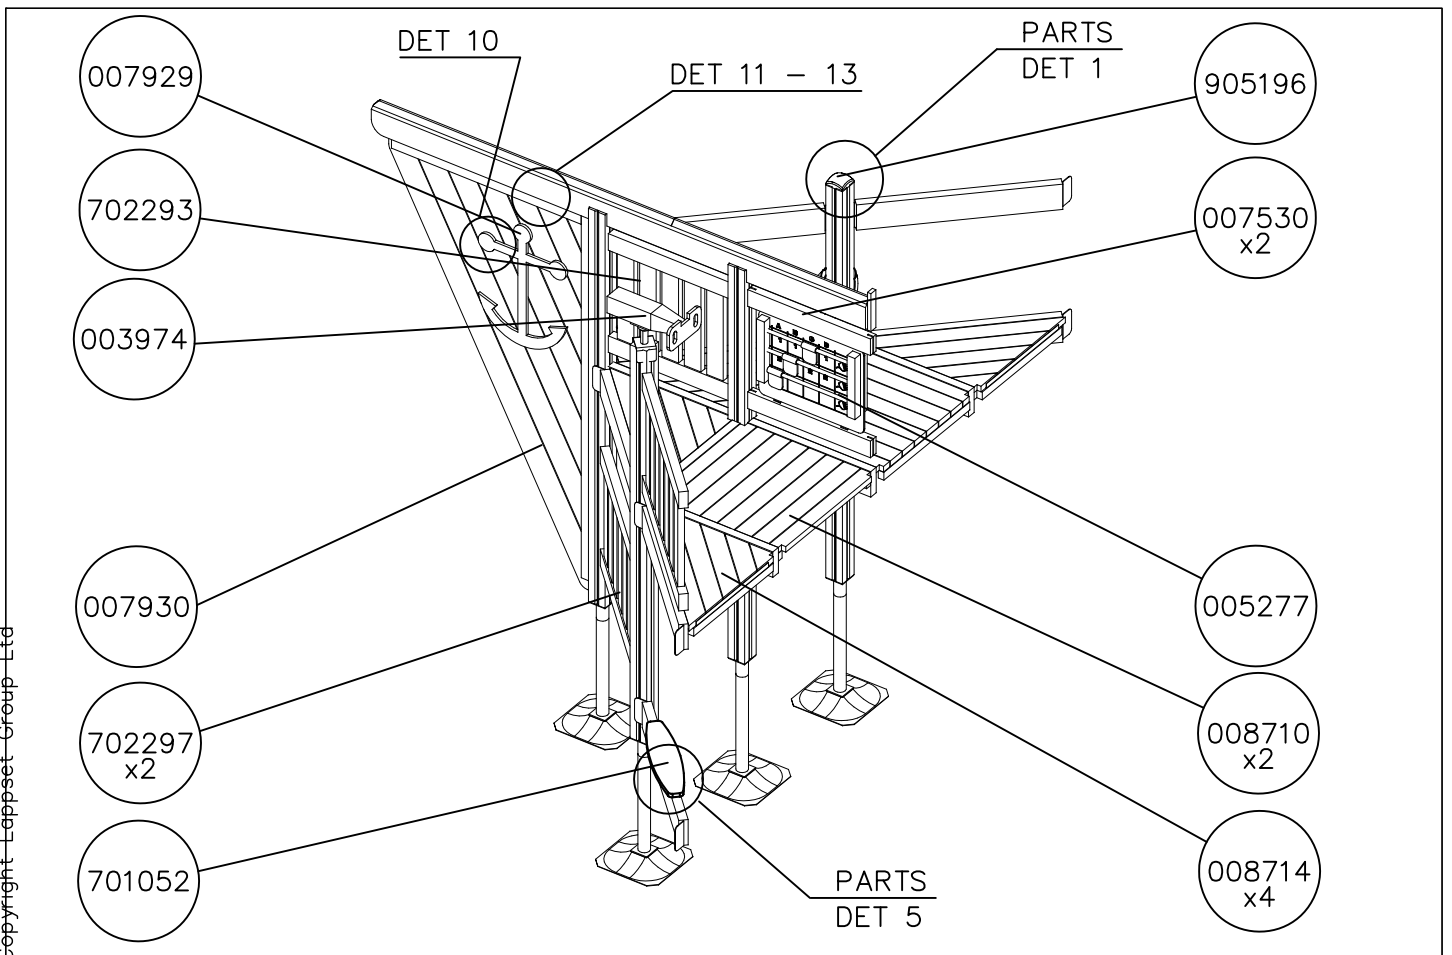

— EN/AS Impact Area 76.1 m<sup>2</sup>  
Grid size = 1000 mm  
- - - Falling Space 80.7 m<sup>2</sup>

**S** START POINT

—— EN/AS Impact Area 76.1 m<sup>2</sup>  
- - - - Falling Space 80.7 m<sup>2</sup>  
Max Falling Height 2900 mm

<p>DET 1</p> <p>8x90 Ø24/8.4</p>	<p>DET 2</p> <p>6x60</p>	<p>DET 3</p> <p>6x60</p>	<p>DET 4</p> <p>002030 850</p>
<p>DET 5</p> <p>905103 Ø24/8.4 8x130 905103 909194</p>	<p>DET 6</p> <p>909578 10x60 Ø20/10.5 905103 905102</p>	<p>DET 7</p> <p>M10 909659</p>	<p>DET 8</p> <p>909659 Ø20/10.5 10x60 905103 905102</p>
<p>DET 9</p> <p>905103 Ø24/8.4 8x150</p>	<p>DET 10</p> <p>5x40</p>	<p>DET 11</p> <p>6x60 929325 HOX!</p>	<p>DET 12</p>
<p>DET 13</p> <p>5x30</p>	<p>DET 14</p> <p>007971</p>	<p>DET 15</p> <p>8x70</p>	<p>DET 16</p> <p>Ø5x60 702727 702726</p>
<p> </p>	<p> </p>	<p> </p>	<p> </p>