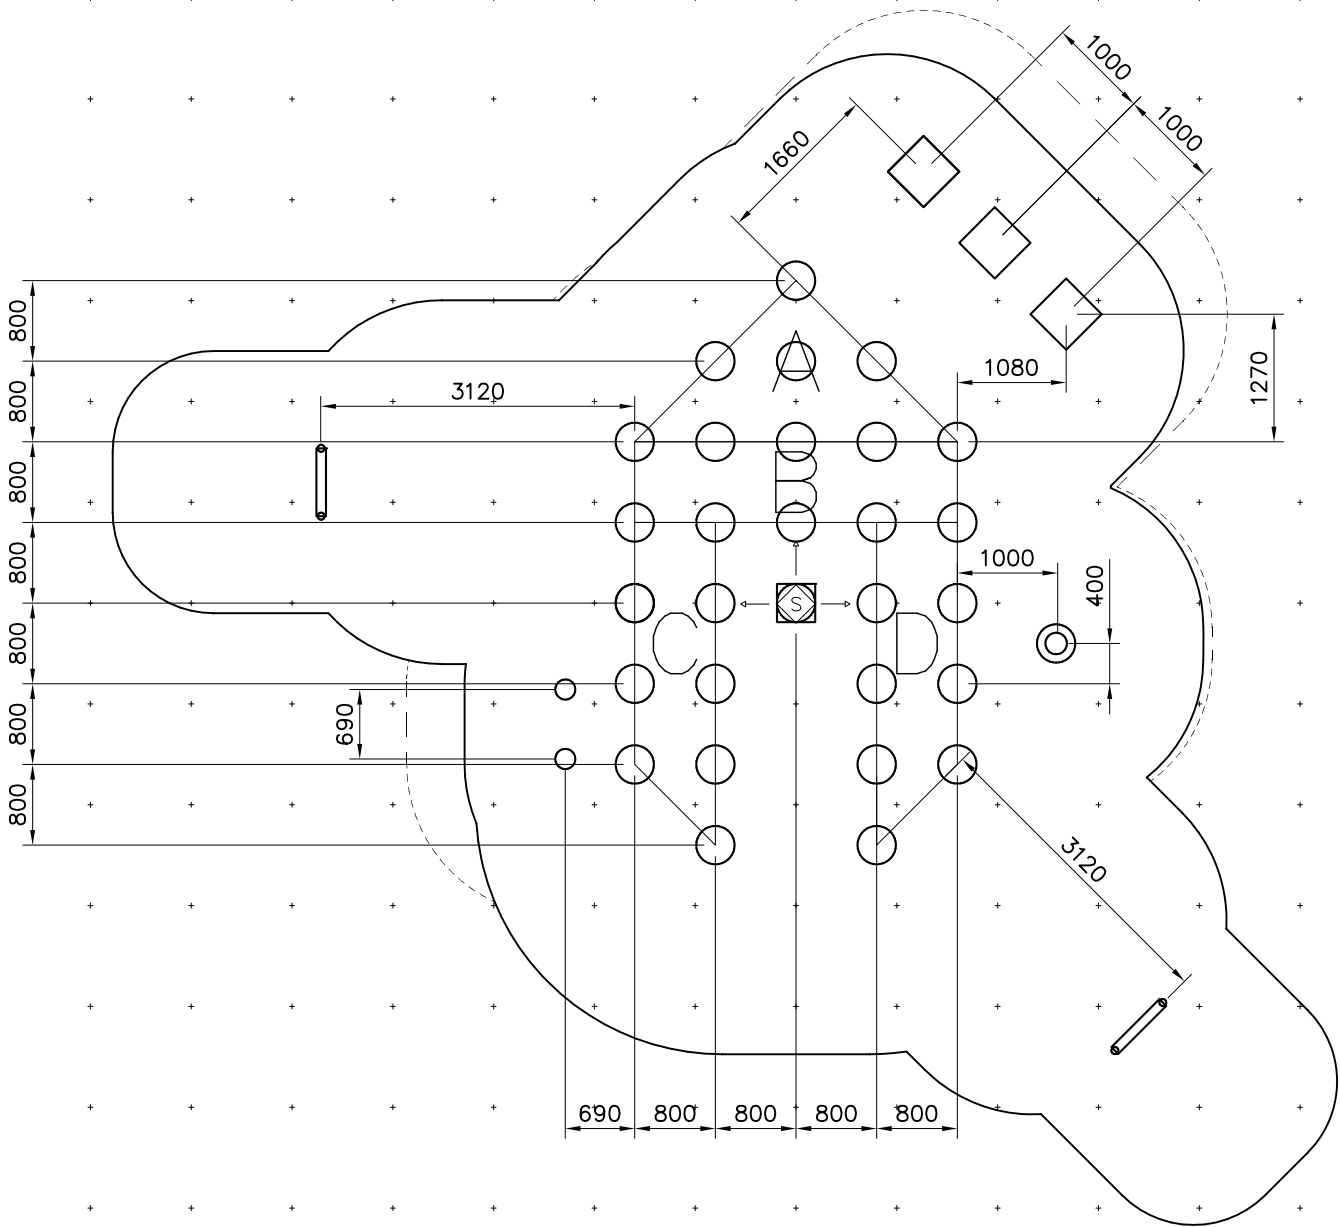

## **FINNO**

ASENNUSOHJE  
MONTERINGSANSVISNING  
INSTALLATION INSTRUCTION  
AUFBAUANLEITUNG  
NOTICE D'INSTALLATION

REF: 120815  
DATE: 23.4.2015

702899  3 PCS	702945  1 PCS	703704  1 PCS	707201  1 PCS	900240  20 PCS	901787  5 PCS
902487  2 PCS	903112  3 PCS	905051  208 PCS	905102  6 PCS	905103  11 PCS	905104  140 PCS
65x65		Ø24/8.4	SR-H-2040	PT-28/32-H	L 704
905138  17 PCS	905139  3 PCS	905196  17 PCS	905197  3 PCS	909194  2 PCS	909211  2 PCS
GRAY	BLACK	GRAY	BLACK	M8x18x40	8x130
909230  2 PCS	909238  204 PCS	909506  8 PCS	909521  31 PCS	909578  2 PCS	909638  5 PCS
8x150	8x90	Ø3.5x13			Ø20/10.5
909659  1 PCS	909862  5 PCS	929325  1 PCS	929326  1 PCS	980100  7 PCS	980102  12 PCS
L 216	10x60			Ø5x60	5x40
980122  14 PCS	980123  30 PCS	980128  6 PCS	980131  80 PCS		
5x30 A2	Ø7x60	Ø7x40	Ø6x60		

— EN/AS Impact Area 76.1 m<sup>2</sup>  
Grid size = 1000 mm  
- - - Falling Space 80.7 m<sup>2</sup>

**S** START POINT

—— EN/AS Impact Area 76.1 m<sup>2</sup>  
- - - - Falling Space 80.7 m<sup>2</sup>  
Max Falling Height 2900 mm

<p>DET 1</p> <p>8x90 Ø24/8.4</p>	<p>DET 2</p> <p>6x60</p>	<p>DET 3</p> <p>6x60</p>	<p>DET 4</p> <p>002030 850</p>
<p>DET 5</p> <p>905103 Ø24/8.4 8x130 905103 909194</p>	<p>DET 6</p> <p>909578 10x60 Ø20/10.5 905103 905102</p>	<p>DET 7</p> <p>M10 909659</p>	<p>DET 8</p> <p>909659 Ø20/10.5 10x60 905103 905102</p>
<p>DET 9</p> <p>905103 Ø24/8.4 8x150</p>	<p>DET 10</p> <p>5x40</p>	<p>DET 11</p> <p>6x60 929325 HOX!</p>	<p>DET 12</p>
<p>DET 13</p> <p>5x30</p>	<p>DET 14</p> <p>007971</p>	<p>DET 15</p> <p>8x70</p>	<p>DET 16</p> <p>Ø5x60 702727 702726</p>
<p> </p>	<p> </p>	<p> </p>	<p> </p>