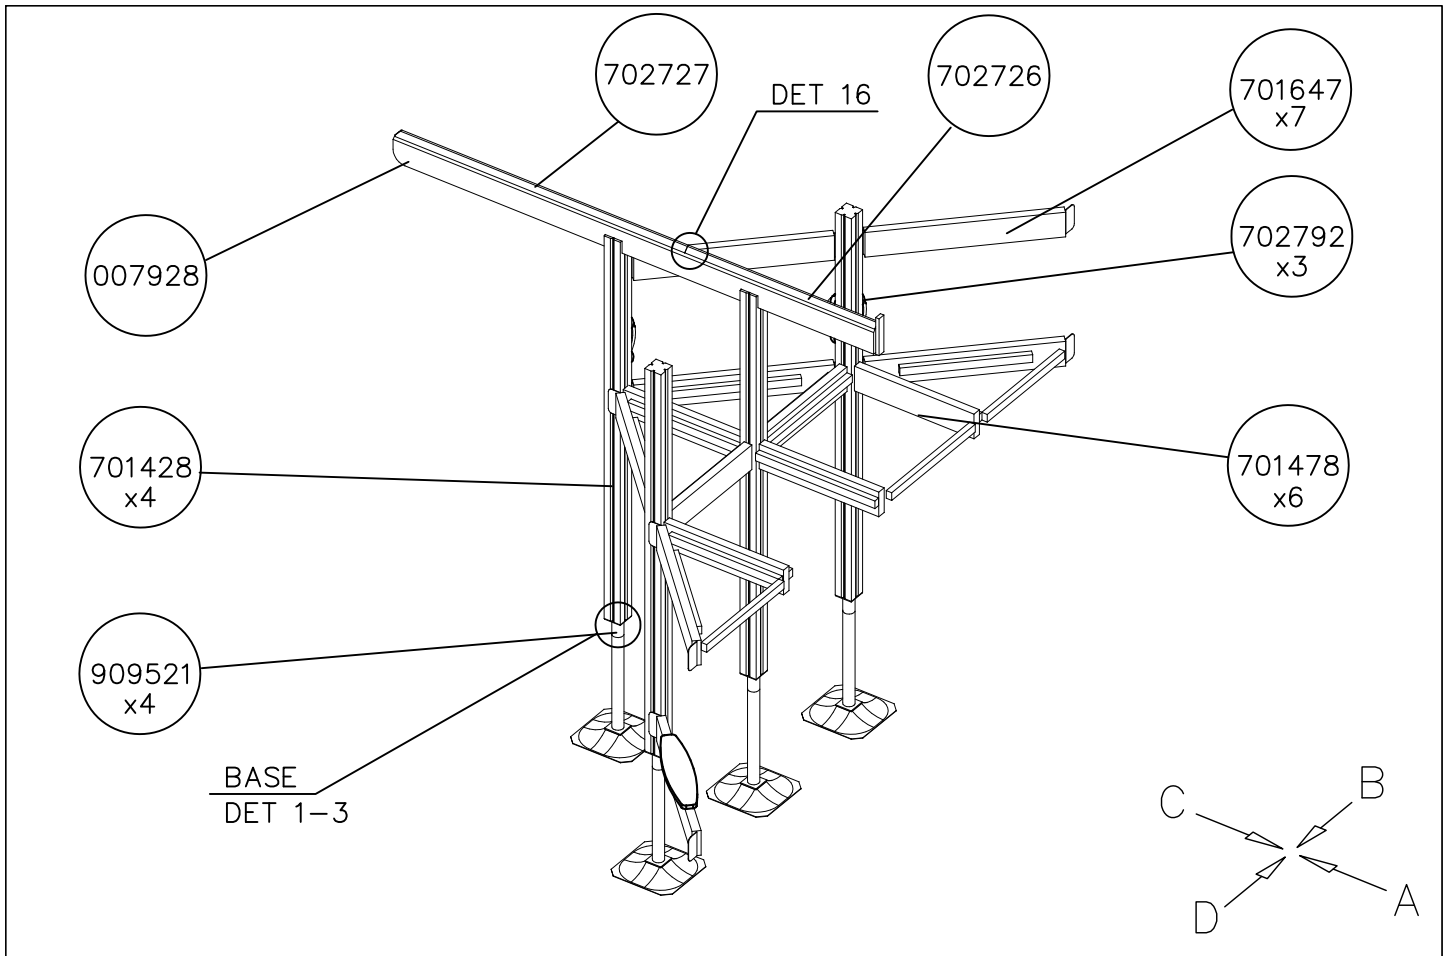

— EN/AS Impact Area 76.1 m<sup>2</sup>  
Grid size = 1000 mm  
- - - Falling Space 80.7 m<sup>2</sup>

**S** START POINT

—— EN/AS Impact Area 76.1 m<sup>2</sup>  
- - - - Falling Space 80.7 m<sup>2</sup>  
Max Falling Height 2900 mm

<p>DET 1</p> <p>8x90 Ø24/8.4</p>	<p>DET 2</p> <p>6x60</p>	<p>DET 3</p> <p>6x60</p>	<p>DET 4</p> <p>002030 850</p>
<p>DET 5</p> <p>905103 Ø24/8.4 8x130 905103 909194</p>	<p>DET 6</p> <p>909578 10x60 Ø20/10.5 905103 905102</p>	<p>DET 7</p> <p>M10 909659</p>	<p>DET 8</p> <p>909659 Ø20/10.5 10x60 905103 905102</p>
<p>DET 9</p> <p>905103 Ø24/8.4 8x150</p>	<p>DET 10</p> <p>5x40</p>	<p>DET 11</p> <p>6x60 929325 HOX!</p>	<p>DET 12</p>
<p>DET 13</p> <p>5x30</p>	<p>DET 14</p> <p>007971</p>	<p>DET 15</p> <p>8x70</p>	<p>DET 16</p> <p>Ø5x60 702727 702726</p>
<p> </p>	<p> </p>	<p> </p>	<p> </p>