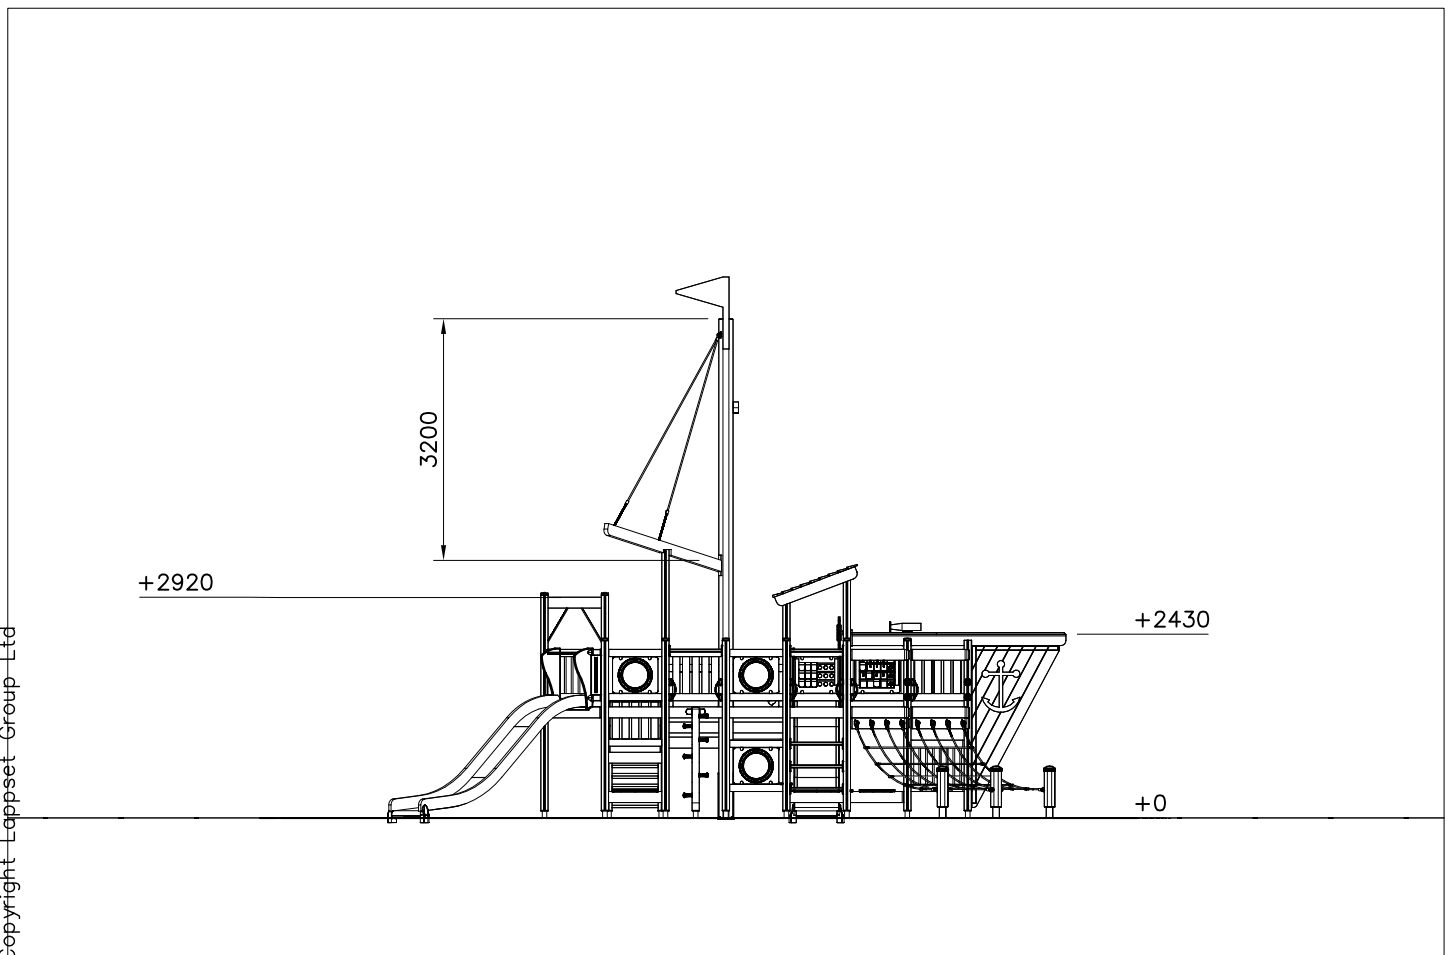

— EN/AS Impact Area 76.1 m<sup>2</sup>  
Grid size = 1000 mm  
- - - Falling Space 80.7 m<sup>2</sup>

**S** START POINT

—— EN/AS Impact Area 76.1 m<sup>2</sup>  
- - - - Falling Space 80.7 m<sup>2</sup>  
Max Falling Height 2900 mm

<p>DET 1</p> <p>8x90 Ø24/8.4</p>	<p>DET 2</p> <p>6x60</p>	<p>DET 3</p> <p>6x60</p>	<p>DET 4</p> <p>002030 850</p>
<p>DET 5</p> <p>905103 Ø24/8.4 8x130 905103 909194</p>	<p>DET 6</p> <p>909578 10x60 Ø20/10.5 905103 905102</p>	<p>DET 7</p> <p>M10 909659</p>	<p>DET 8</p> <p>909659 Ø20/10.5 10x60 905103 905102</p>
<p>DET 9</p> <p>905103 Ø24/8.4 8x150</p>	<p>DET 10</p> <p>5x40</p>	<p>DET 11</p> <p>6x60 929325 HOX!</p>	<p>DET 12</p>
<p>DET 13</p> <p>5x30</p>	<p>DET 14</p> <p>007971</p>	<p>DET 15</p> <p>8x70</p>	<p>DET 16</p> <p>Ø5x60 702727 702726</p>
<p> </p>	<p> </p>	<p> </p>	<p> </p>