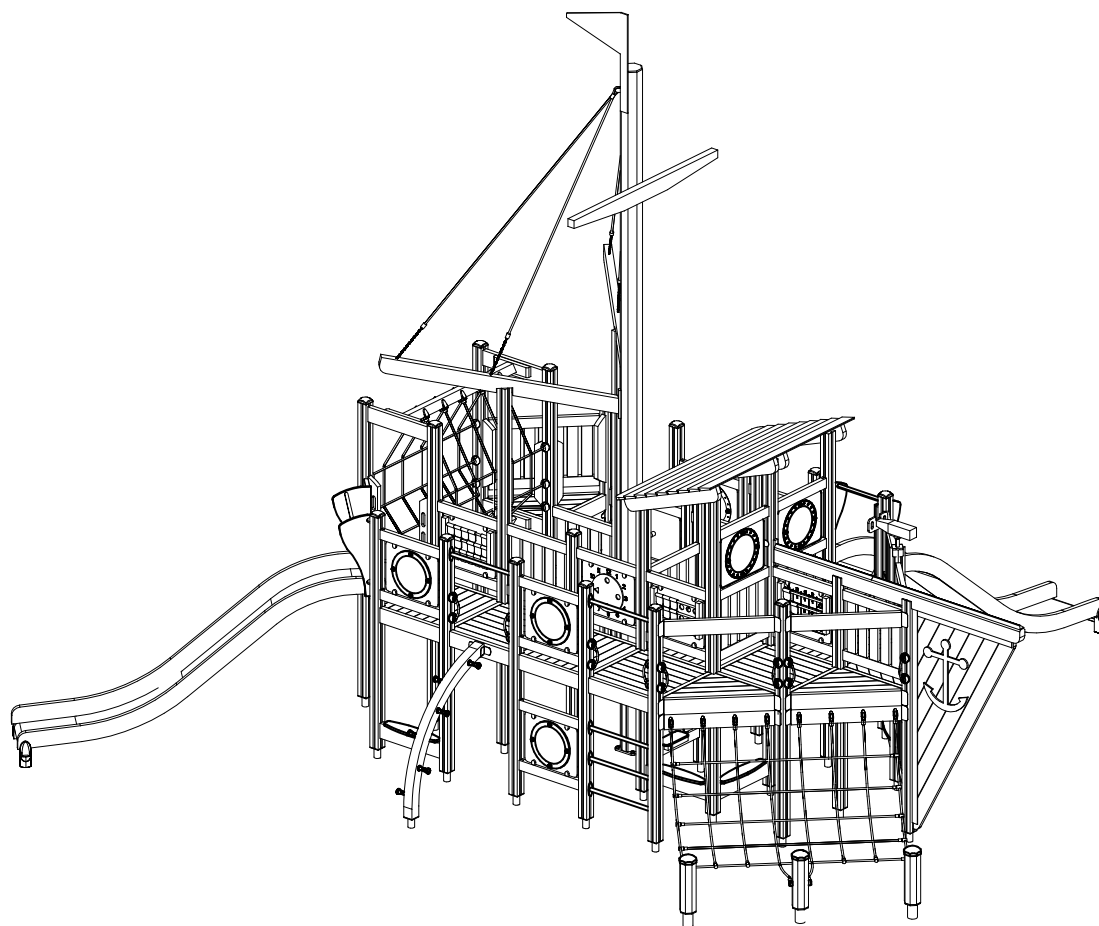

LAPPSET®

FINNO

ASENNUSOHJE
MONTERINGSANSVISNING
INSTALLATION INSTRUCTION
AUFBAUANLEITUNG
NOTICE D'INSTALLATION

REF: 120815
DATE: 23.4.2015

120815