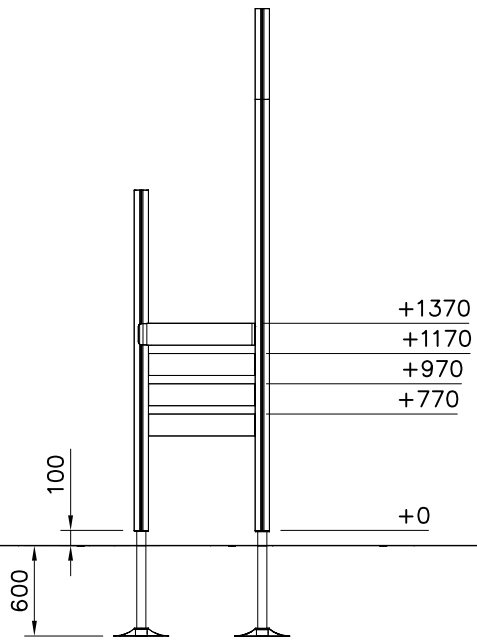

702899  3 PCS	702945  1 PCS	703704  1 PCS	707201  1 PCS	900240  20 PCS	901787  5 PCS
902487  2 PCS	903112  3 PCS	905051  208 PCS	905102  6 PCS	905103  11 PCS	905104  140 PCS
65x65		Ø24/8.4	SR-H-2040	PT-28/32-H	L 704
905138  17 PCS	905139  3 PCS	905196  17 PCS	905197  3 PCS	909194  2 PCS	909211  2 PCS
GRAY	BLACK	GRAY	BLACK	M8x18x40	8x130
909230  2 PCS	909238  204 PCS	909506  8 PCS	909521  31 PCS	909578  2 PCS	909638  5 PCS
8x150	8x90	Ø3.5x13			Ø20/10.5
909659  1 PCS	909862  5 PCS	929325  1 PCS	929326  1 PCS	980100  7 PCS	980102  12 PCS
L 216	10x60			Ø5x60	5x40
980122  14 PCS	980123  30 PCS	980128  6 PCS	980131  80 PCS		
5x30 A2	Ø7x60	Ø7x40	Ø6x60		

— EN/AS Impact Area 76.1 m<sup>2</sup>  
Grid size = 1000 mm  
- - - Falling Space 80.7 m<sup>2</sup>

**S** START POINT

—— EN/AS Impact Area 76.1 m<sup>2</sup>  
- - - - Falling Space 80.7 m<sup>2</sup>  
Max Falling Height 2900 mm

<p>DET 1</p> <p>8x90 Ø24/8.4</p>	<p>DET 2</p> <p>6x60</p>	<p>DET 3</p> <p>6x60</p>	<p>DET 4</p> <p>002030 850</p>
<p>DET 5</p> <p>905103 Ø24/8.4 8x130 905103 909194</p>	<p>DET 6</p> <p>909578 10x60 Ø20/10.5 905103 905102</p>	<p>DET 7</p> <p>M10 909659</p>	<p>DET 8</p> <p>909659 Ø20/10.5 10x60 905103 905102</p>
<p>DET 9</p> <p>905103 Ø24/8.4 8x150</p>	<p>DET 10</p> <p>5x40</p>	<p>DET 11</p> <p>6x60 929325 HOX!</p>	<p>DET 12</p>
<p>DET 13</p> <p>5x30</p>	<p>DET 14</p> <p>007971</p>	<p>DET 15</p> <p>8x70</p>	<p>DET 16</p> <p>Ø5x60 702727 702726</p>
<p> </p>	<p> </p>	<p> </p>	<p> </p>

1:50

(A)

(B)

(C)

(D)

1:50

(A)

(B)