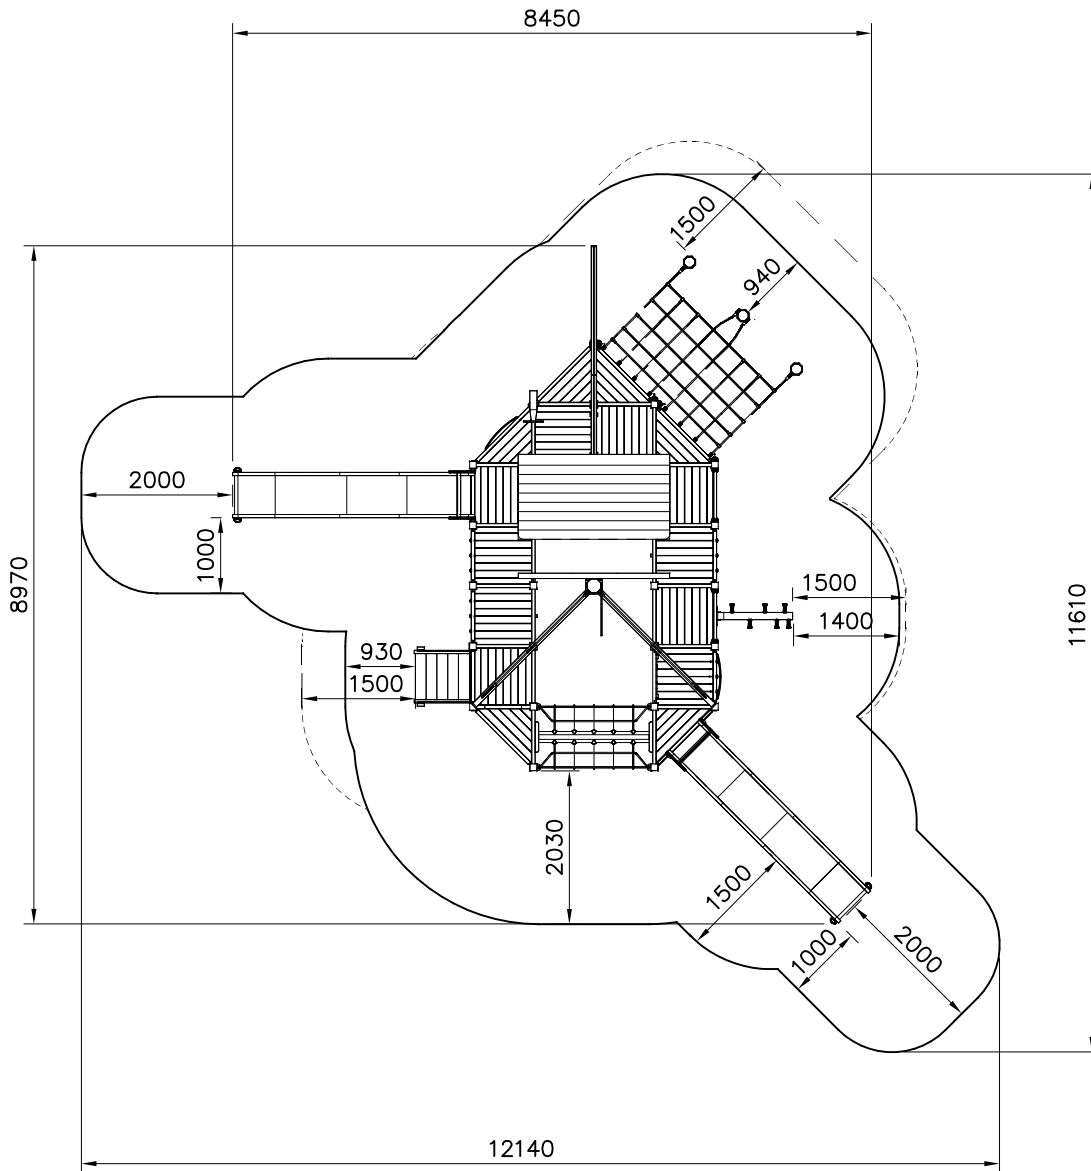

702899  3 PCS	702945  1 PCS	703704  1 PCS	707201  1 PCS	900240  20 PCS	901787  5 PCS
902487  2 PCS	903112  3 PCS	905051  208 PCS	905102  6 PCS	905103  11 PCS	905104  140 PCS
65x65		Ø24/8.4	SR-H-2040	PT-28/32-H	L 704
905138  17 PCS	905139  3 PCS	905196  17 PCS	905197  3 PCS	909194  2 PCS	909211  2 PCS
GRAY	BLACK	GRAY	BLACK	M8x18x40	8x130
909230  2 PCS	909238  204 PCS	909506  8 PCS	909521  31 PCS	909578  2 PCS	909638  5 PCS
8x150	8x90	Ø3.5x13			Ø20/10.5
909659  1 PCS	909862  5 PCS	929325  1 PCS	929326  1 PCS	980100  7 PCS	980102  12 PCS
L 216	10x60			Ø5x60	5x40
980122  14 PCS	980123  30 PCS	980128  6 PCS	980131  80 PCS		
5x30 A2	Ø7x60	Ø7x40	Ø6x60		

— EN/AS Impact Area 76.1 m<sup>2</sup>  
Grid size = 1000 mm  
- - - Falling Space 80.7 m<sup>2</sup>

**S** START POINT

—— EN/AS Impact Area 76.1 m<sup>2</sup>  
- - - - Falling Space 80.7 m<sup>2</sup>  
Max Falling Height 2900 mm

<p>DET 1</p> <p>8x90 Ø24/8.4</p>	<p>DET 2</p> <p>6x60</p>	<p>DET 3</p> <p>6x60</p>	<p>DET 4</p> <p>002030 850</p>
<p>DET 5</p> <p>905103 Ø24/8.4 8x130 905103 909194</p>	<p>DET 6</p> <p>909578 10x60 Ø20/10.5 905103 905102</p>	<p>DET 7</p> <p>M10 909659</p>	<p>DET 8</p> <p>909659 Ø20/10.5 10x60 905103 905102</p>
<p>DET 9</p> <p>905103 Ø24/8.4 8x150</p>	<p>DET 10</p> <p>5x40</p>	<p>DET 11</p> <p>6x60 929325 HOX!</p>	<p>DET 12</p>
<p>DET 13</p> <p>5x30</p>	<p>DET 14</p> <p>007971</p>	<p>DET 15</p> <p>8x70</p>	<p>DET 16</p> <p>Ø5x60 702727 702726</p>
<p> </p>	<p> </p>	<p> </p>	<p> </p>