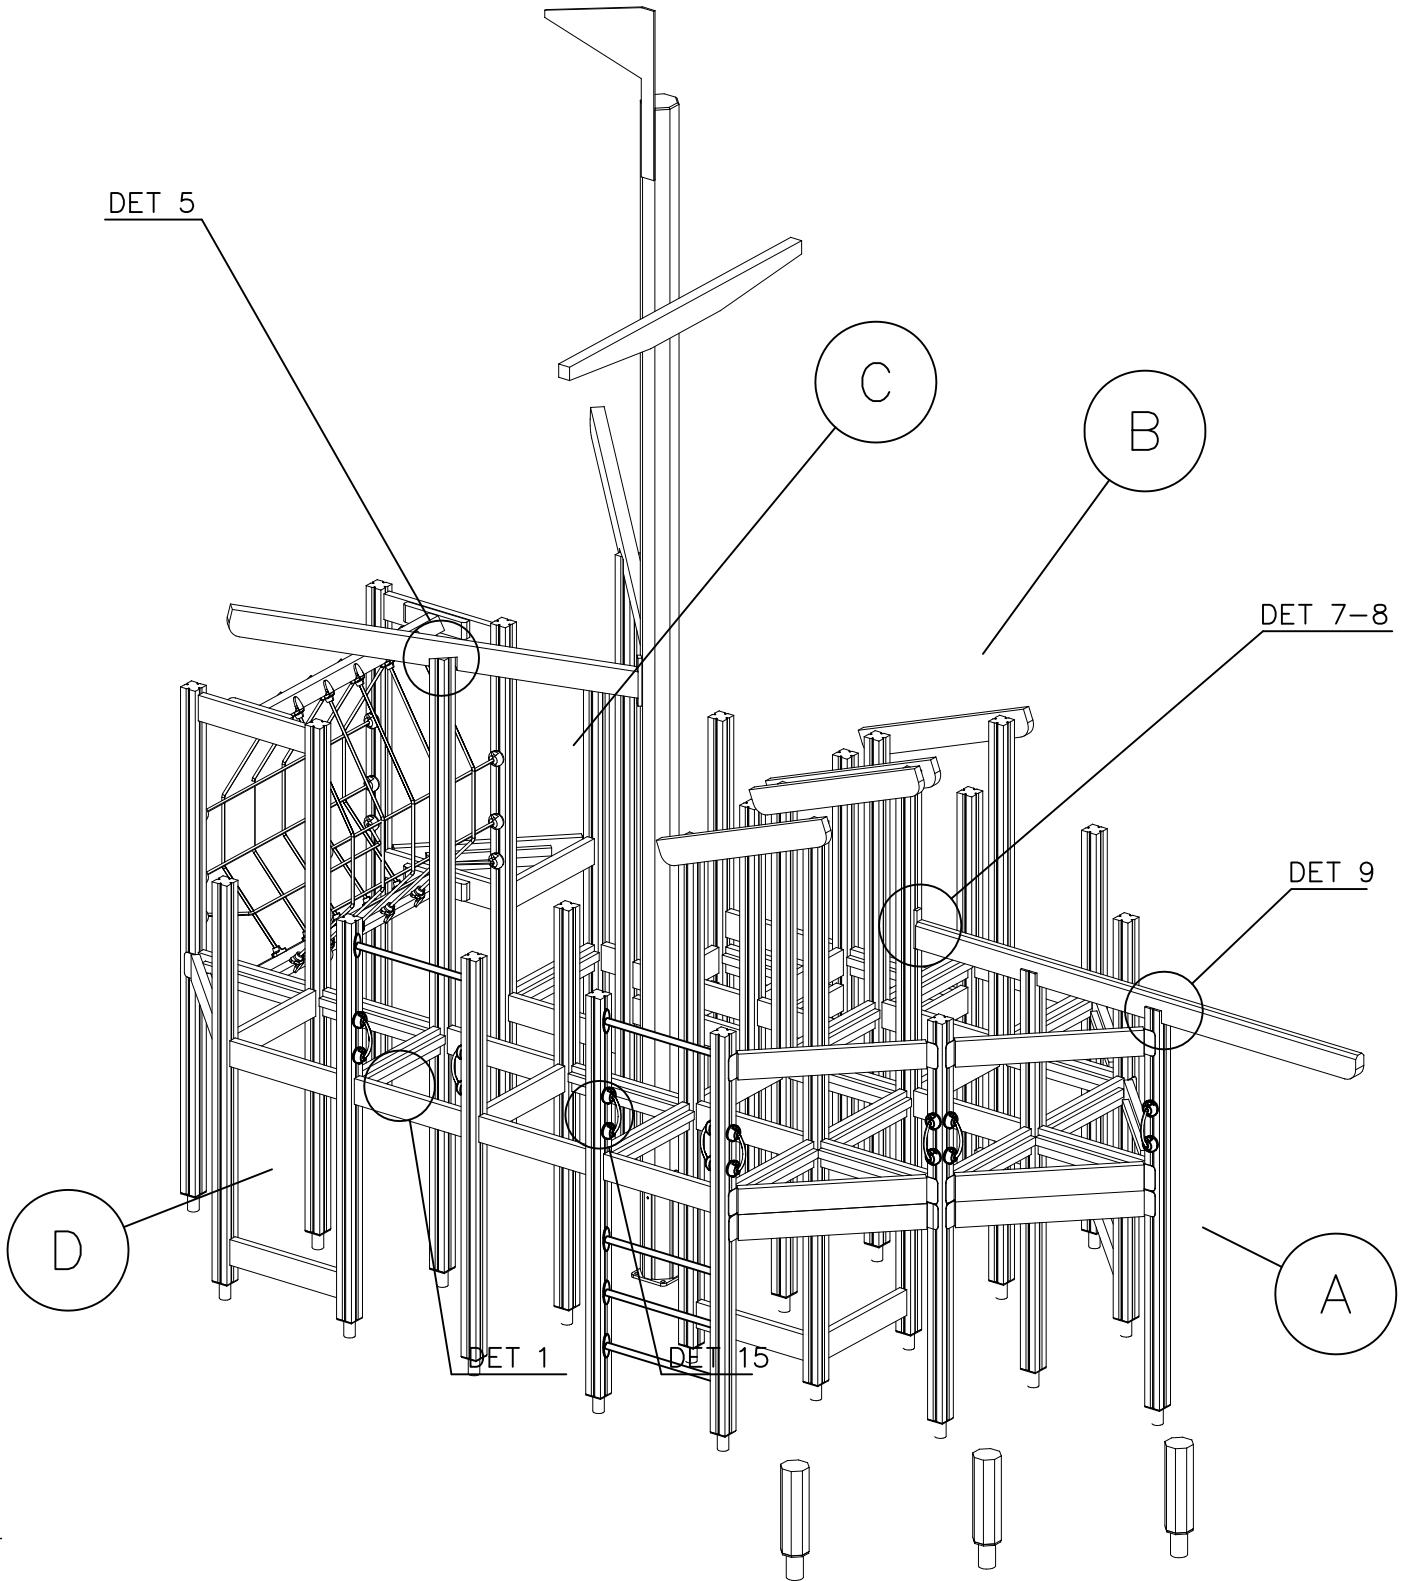

— EN/AS Impact Area 76.1 m<sup>2</sup>  
Grid size = 1000 mm  
- - - Falling Space 80.7 m<sup>2</sup>

**S** START POINT

—— EN/AS Impact Area 76.1 m<sup>2</sup>  
- - - - Falling Space 80.7 m<sup>2</sup>  
Max Falling Height 2900 mm

<p>DET 1</p> <p>8x90 Ø24/8.4</p>	<p>DET 2</p> <p>6x60</p>	<p>DET 3</p> <p>6x60</p>	<p>DET 4</p> <p>002030 850</p>
<p>DET 5</p> <p>905103 Ø24/8.4 8x130 905103 909194</p>	<p>DET 6</p> <p>909578 10x60 Ø20/10.5 905103 905102</p>	<p>DET 7</p> <p>M10 909659</p>	<p>DET 8</p> <p>909659 Ø20/10.5 10x60 905103 905102</p>
<p>DET 9</p> <p>905103 Ø24/8.4 8x150</p>	<p>DET 10</p> <p>5x40</p>	<p>DET 11</p> <p>6x60 929325 HOX!</p>	<p>DET 12</p>
<p>DET 13</p> <p>5x30</p>	<p>DET 14</p> <p>007971</p>	<p>DET 15</p> <p>8x70</p>	<p>DET 16</p> <p>Ø5x60 702727 702726</p>
<p> </p>	<p> </p>	<p> </p>	<p> </p>