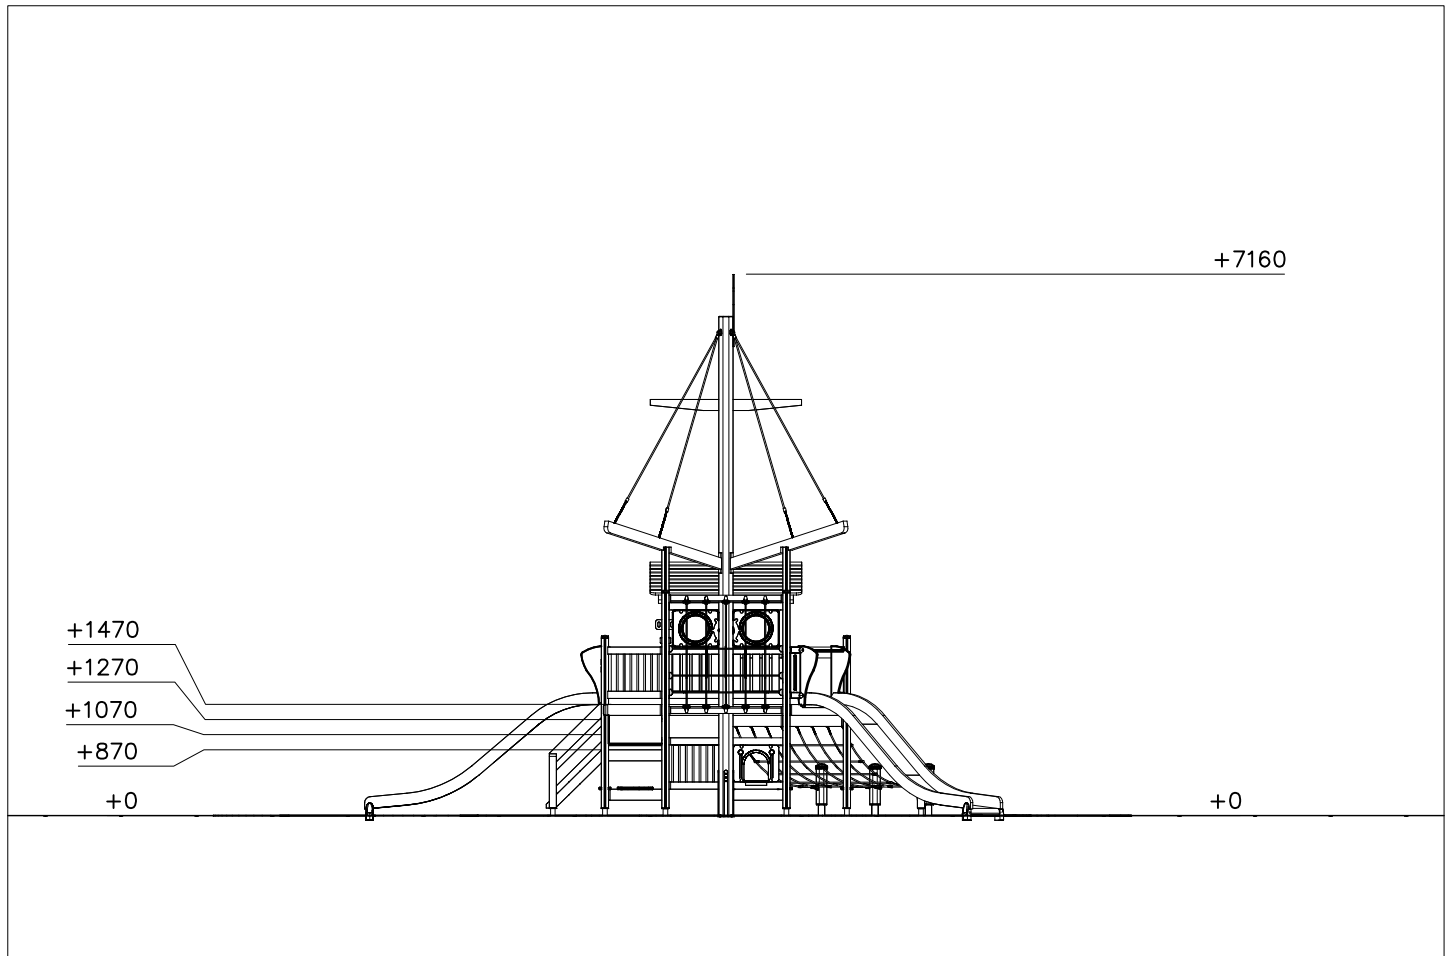

— EN/AS Impact Area 76.1 m<sup>2</sup>  
Grid size = 1000 mm  
- - - Falling Space 80.7 m<sup>2</sup>

**S** START POINT

—— EN/AS Impact Area 76.1 m<sup>2</sup>  
- - - - Falling Space 80.7 m<sup>2</sup>  
Max Falling Height 2900 mm

<p>DET 1</p> <p>8x90 Ø24/8.4</p>	<p>DET 2</p> <p>6x60</p>	<p>DET 3</p> <p>6x60</p>	<p>DET 4</p> <p>002030 850</p>
<p>DET 5</p> <p>905103 Ø24/8.4 8x130 905103 909194</p>	<p>DET 6</p> <p>909578 10x60 Ø20/10.5 905103 905102</p>	<p>DET 7</p> <p>M10 909659</p>	<p>DET 8</p> <p>909659 Ø20/10.5 10x60 905103 905102</p>
<p>DET 9</p> <p>905103 Ø24/8.4 8x150</p>	<p>DET 10</p> <p>5x40</p>	<p>DET 11</p> <p>6x60 929325 HOX!</p>	<p>DET 12</p>
<p>DET 13</p> <p>5x30</p>	<p>DET 14</p> <p>007971</p>	<p>DET 15</p> <p>8x70</p>	<p>DET 16</p> <p>Ø5x60 702727 702726</p>
<p> </p>	<p> </p>	<p> </p>	<p> </p>