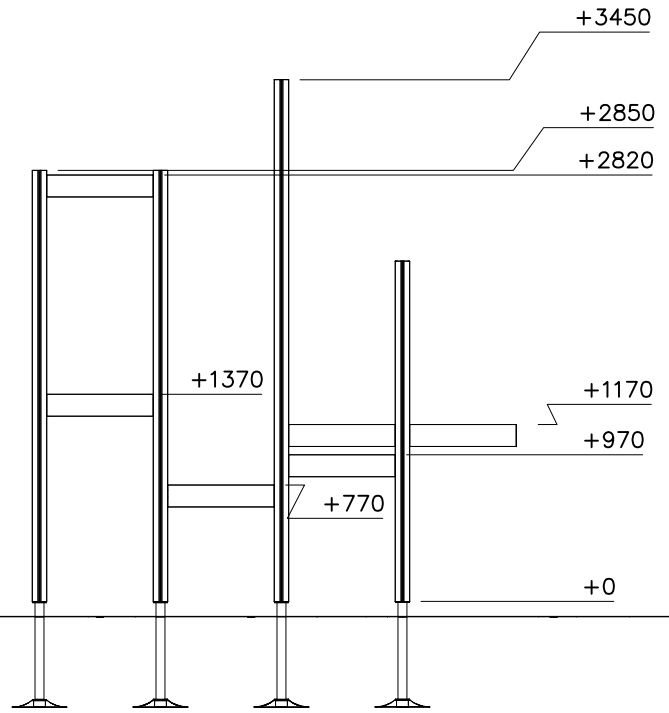

— EN/AS Impact Area 76.1 m<sup>2</sup>  
Grid size = 1000 mm  
- - - Falling Space 80.7 m<sup>2</sup>

**S** START POINT

—— EN/AS Impact Area 76.1 m<sup>2</sup>  
- - - - Falling Space 80.7 m<sup>2</sup>  
Max Falling Height 2900 mm

<p>DET 1</p> <p>8x90 Ø24/8.4</p>	<p>DET 2</p> <p>6x60</p>	<p>DET 3</p> <p>6x60</p>	<p>DET 4</p> <p>002030 850</p>
<p>DET 5</p> <p>905103 Ø24/8.4 8x130 905103 909194</p>	<p>DET 6</p> <p>909578 10x60 Ø20/10.5 905103 905102</p>	<p>DET 7</p> <p>M10 909659</p>	<p>DET 8</p> <p>909659 Ø20/10.5 10x60 905103 905102</p>
<p>DET 9</p> <p>905103 Ø24/8.4 8x150</p>	<p>DET 10</p> <p>5x40</p>	<p>DET 11</p> <p>6x60 929325 HOX!</p>	<p>DET 12</p>
<p>DET 13</p> <p>5x30</p>	<p>DET 14</p> <p>007971</p>	<p>DET 15</p> <p>8x70</p>	<p>DET 16</p> <p>Ø5x60 702727 702726</p>
<p> </p>	<p> </p>	<p> </p>	<p> </p>

1:50

(A)

(B)

(C)

(D)

1:50

(A)

(B)