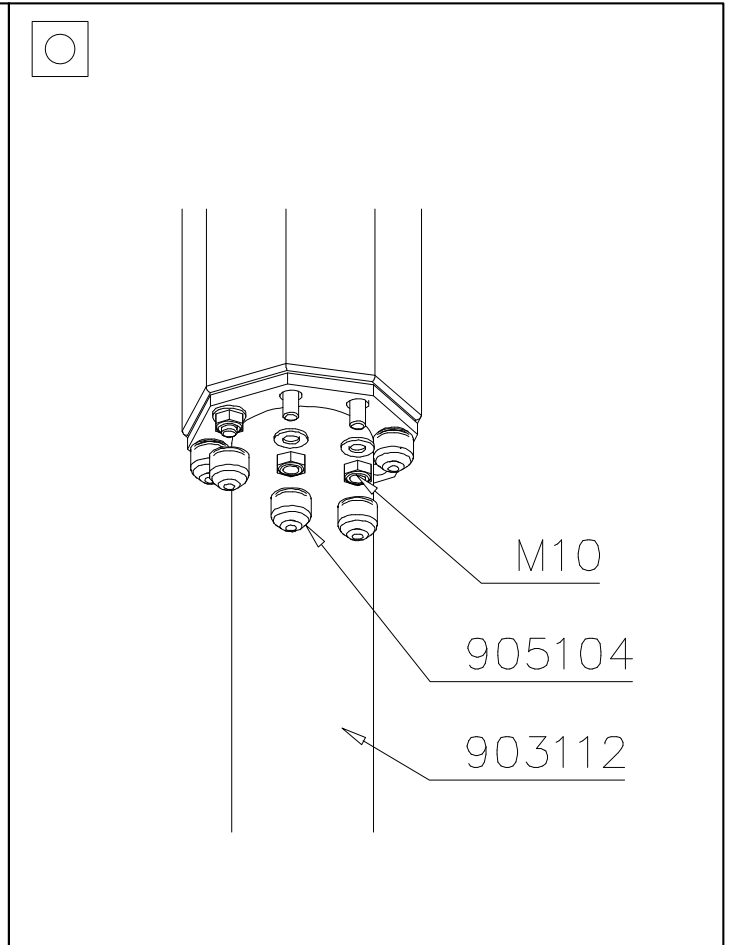

702899  3 PCS	702945  1 PCS	703704  1 PCS	707201  1 PCS	900240  20 PCS	901787  5 PCS
902487  2 PCS	903112  3 PCS	905051  208 PCS	905102  6 PCS	905103  11 PCS	905104  140 PCS
65x65		Ø24/8.4	SR-H-2040	PT-28/32-H	L 704
905138  17 PCS	905139  3 PCS	905196  17 PCS	905197  3 PCS	909194  2 PCS	909211  2 PCS
GRAY	BLACK	GRAY	BLACK	M8x18x40	8x130
909230  2 PCS	909238  204 PCS	909506  8 PCS	909521  31 PCS	909578  2 PCS	909638  5 PCS
8x150	8x90	Ø3.5x13			Ø20/10.5
909659  1 PCS	909862  5 PCS	929325  1 PCS	929326  1 PCS	980100  7 PCS	980102  12 PCS
L 216	10x60			Ø5x60	5x40
980122  14 PCS	980123  30 PCS	980128  6 PCS	980131  80 PCS		
5x30 A2	Ø7x60	Ø7x40	Ø6x60		

— EN/AS Impact Area 76.1 m<sup>2</sup>  
Grid size = 1000 mm  
- - - Falling Space 80.7 m<sup>2</sup>

**S** START POINT

—— EN/AS Impact Area 76.1 m<sup>2</sup>  
- - - - Falling Space 80.7 m<sup>2</sup>  
Max Falling Height 2900 mm

<p>DET 1</p> <p>8x90 Ø24/8.4</p>	<p>DET 2</p> <p>6x60</p>	<p>DET 3</p> <p>6x60</p>	<p>DET 4</p> <p>002030 850</p>
<p>DET 5</p> <p>905103 Ø24/8.4 8x130 905103 909194</p>	<p>DET 6</p> <p>909578 10x60 Ø20/10.5 905103 905102</p>	<p>DET 7</p> <p>M10 909659</p>	<p>DET 8</p> <p>909659 Ø20/10.5 10x60 905103 905102</p>
<p>DET 9</p> <p>905103 Ø24/8.4 8x150</p>	<p>DET 10</p> <p>5x40</p>	<p>DET 11</p> <p>6x60 929325 HOX!</p>	<p>DET 12</p>
<p>DET 13</p> <p>5x30</p>	<p>DET 14</p> <p>007971</p>	<p>DET 15</p> <p>8x70</p>	<p>DET 16</p> <p>Ø5x60 702727 702726</p>
<p> </p>	<p> </p>	<p> </p>	<p> </p>