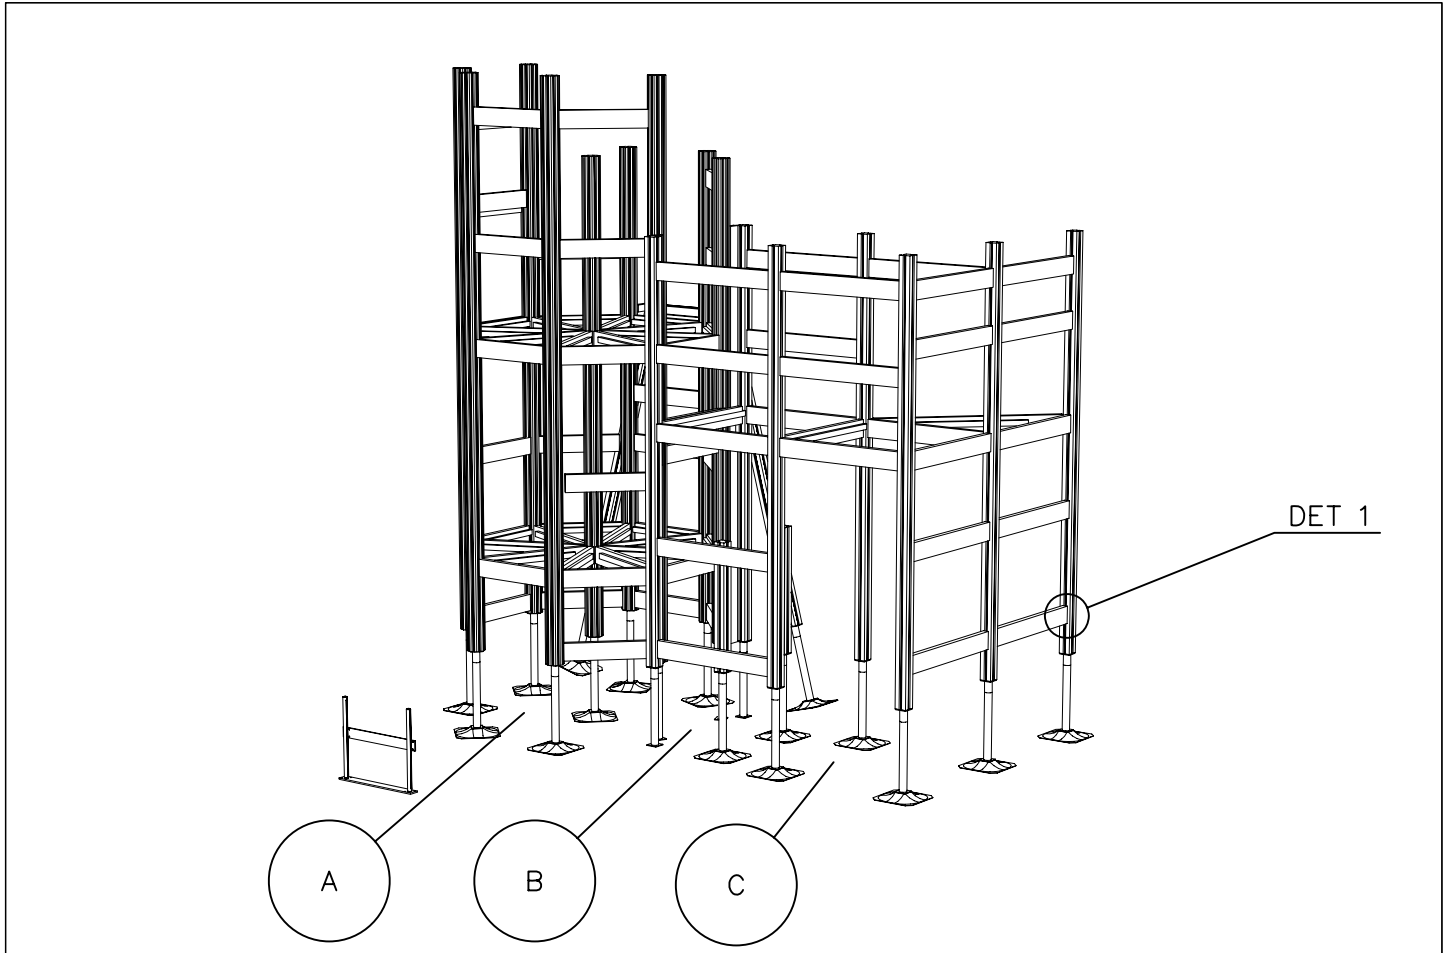

905197	PCS 9	909217	PCS 9	909234	PCS 177	909235	PCS 24	909238	PCS 204	909506	PCS 8
											
BLACK		8x70		8x80		8x60		8x90		Ø3.5x13	
909511	PCS 4	909521	PCS 16	980131	PCS 72	980151	PCS 185		PCS		PCS
											
				Ø6x60		Ø16/8.4					
	PCS		PCS		PCS		PCS		PCS		PCS
	PCS		PCS		PCS		PCS		PCS		PCS
	PCS		PCS		PCS		PCS		PCS		PCS
	PCS		PCS		PCS		PCS		PCS		PCS

EN Impact Area 60.1 m²
 Grid size = 1000mm

TOTAL CONCRETE 1.22+m³

EN Impact Area 60.1 m²
Max falling height 2730 mm.

1:50

(A)

(B)

(C)

(D)