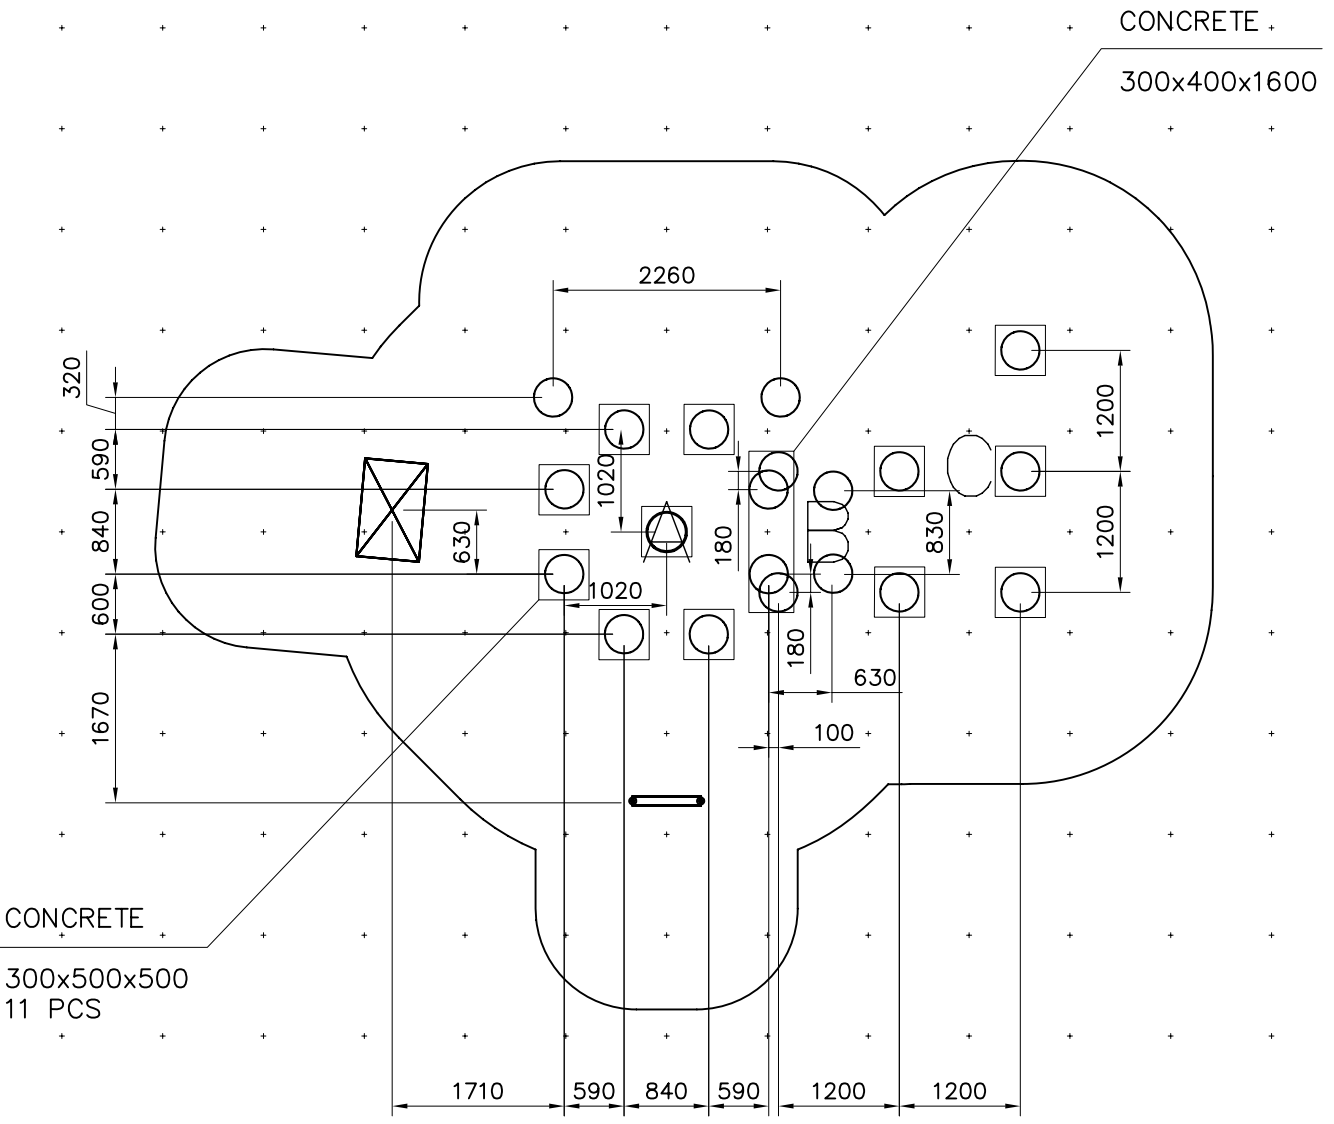

LAPPSET®

FINNO

ASENNUSOHJE
MONTERINGSANSVISNING
INSTALLATION INSTRUCTION
AUFBAUANLEITUNG
NOTICE D'INSTALLATION

REF: 120725
DATE: 1.1.2009

120725

003780  PCS 1	700268  PCS 2	700404  PCS 2	700409  L 4000 PCS 4	700410  L 4700 PCS 5	700411  PCS 1
700414  45x95x778 PCS 3	700415  45x95x1620 PCS 4	700416  1103x1873 PCS 1	700418  1103x1873 PCS 1	700420  1103x1552 PCS 3	700422  1103x1502 PCS 2
700423  703x1873 PCS 2	700425  703x1873 PCS 4	700426  703x600 PCS 6	700428  703x952 PCS 1	700430  703x2130 PCS 3	700432  703x1552 PCS 2
701413  L 1050 PCS 2	701437  L 3450 PCS 7	701478  L 704 PCS 26	701482  L 1104 PCS 25	701550  PCS 1	701553  PCS 1
701556  PCS 1	701557  PCS 2	701569  PCS 1	701574  PCS 1	701867  PCS 1	701928  PCS 1
702286  LAPPSET Group Ltd FINNO 90x50 PCS 1	702339  90x50 PCS 1	702899  PCS 2	702945  PCS 1	902487  65x65 PCS 2	905051  Ø24/8.4 PCS 229
905083  Ø32 PCS 24	905104  M10 PCS 80	905112  Ø22 PCS 24	905138  GREY PCS 9	905139  BLACK PCS 9	905196  GREY PCS 9

905197	PCS 9	909217	PCS 9	909234	PCS 177	909235	PCS 24	909238	PCS 204	909506	PCS 8
											
BLACK		8x70		8x80		8x60		8x90		Ø3.5x13	
909511	PCS 4	909521	PCS 16	980131	PCS 72	980151	PCS 185		PCS		PCS
											
				Ø6x60		Ø16/8.4					
	PCS		PCS		PCS		PCS		PCS		PCS
	PCS		PCS		PCS		PCS		PCS		PCS
	PCS		PCS		PCS		PCS		PCS		PCS
	PCS		PCS		PCS		PCS		PCS		PCS

EN Impact Area 60.1 m²
 Grid size = 1000mm

TOTAL CONCRETE 1.22+m³

EN Impact Area 60.1 m²
Max falling height 2730 mm.

1:50

(A)

(B)

(C)

(D)