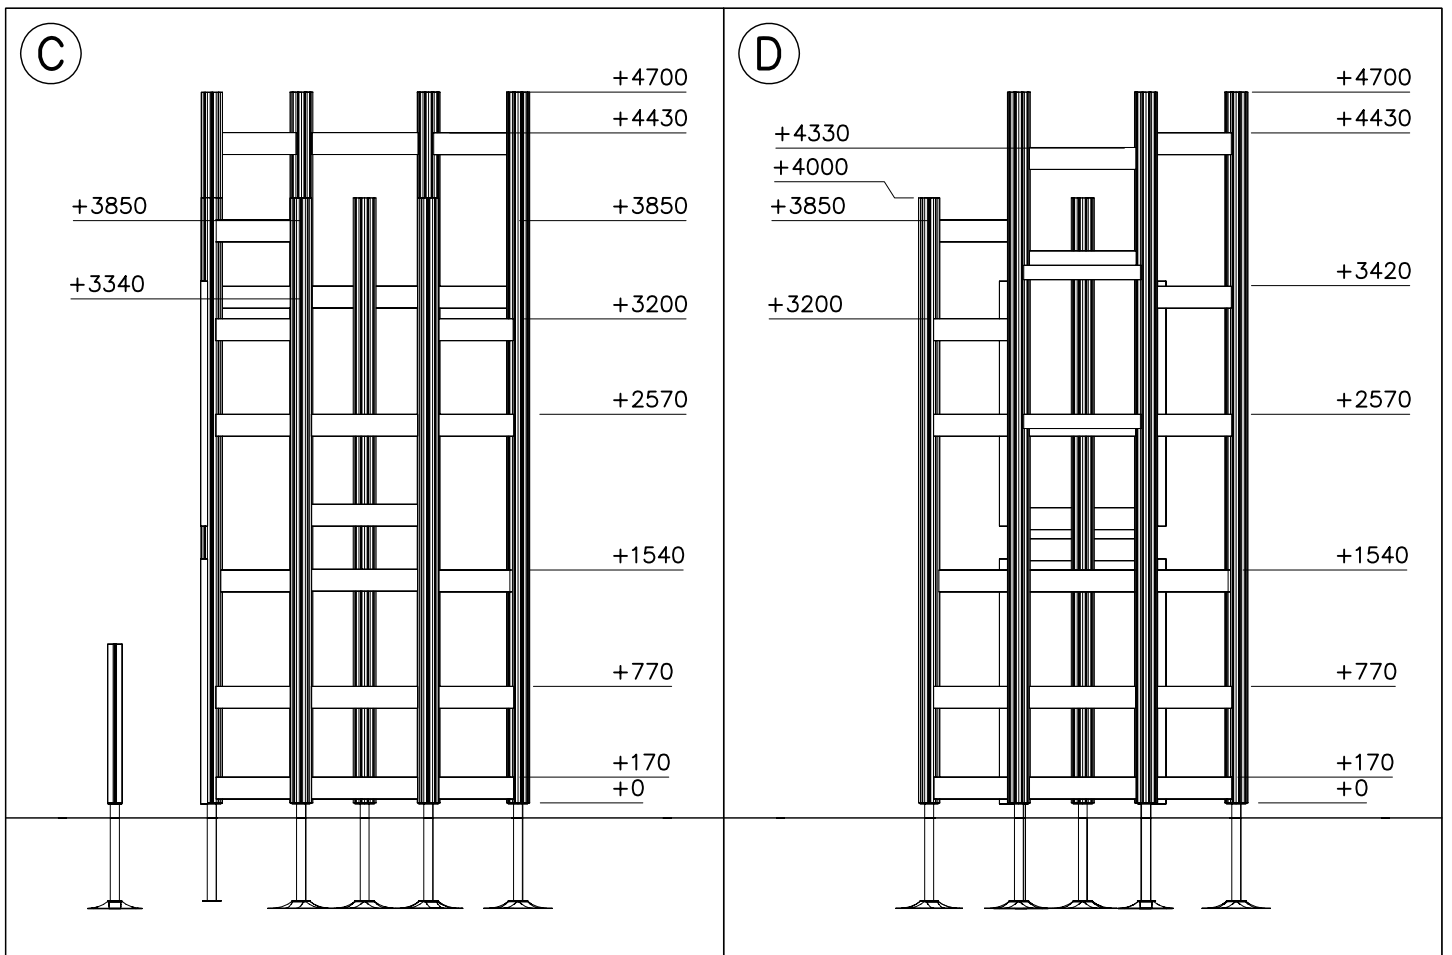

905197	PCS 9	909217	PCS 9	909234	PCS 177	909235	PCS 24	909238	PCS 204	909506	PCS 8
											
BLACK		8x70		8x80		8x60		8x90		Ø3.5x13	
909511	PCS 4	909521	PCS 16	980131	PCS 72	980151	PCS 185		PCS		PCS
											
				Ø6x60		Ø16/8.4					
	PCS		PCS		PCS		PCS		PCS		PCS
	PCS		PCS		PCS		PCS		PCS		PCS
	PCS		PCS		PCS		PCS		PCS		PCS
	PCS		PCS		PCS		PCS		PCS		PCS

EN Impact Area 60.1 m²
 Grid size = 1000mm

TOTAL CONCRETE 1.22+m³

EN Impact Area 60.1 m²
Max falling height 2730 mm.

1:50

(A)

(B)

(C)

(D)