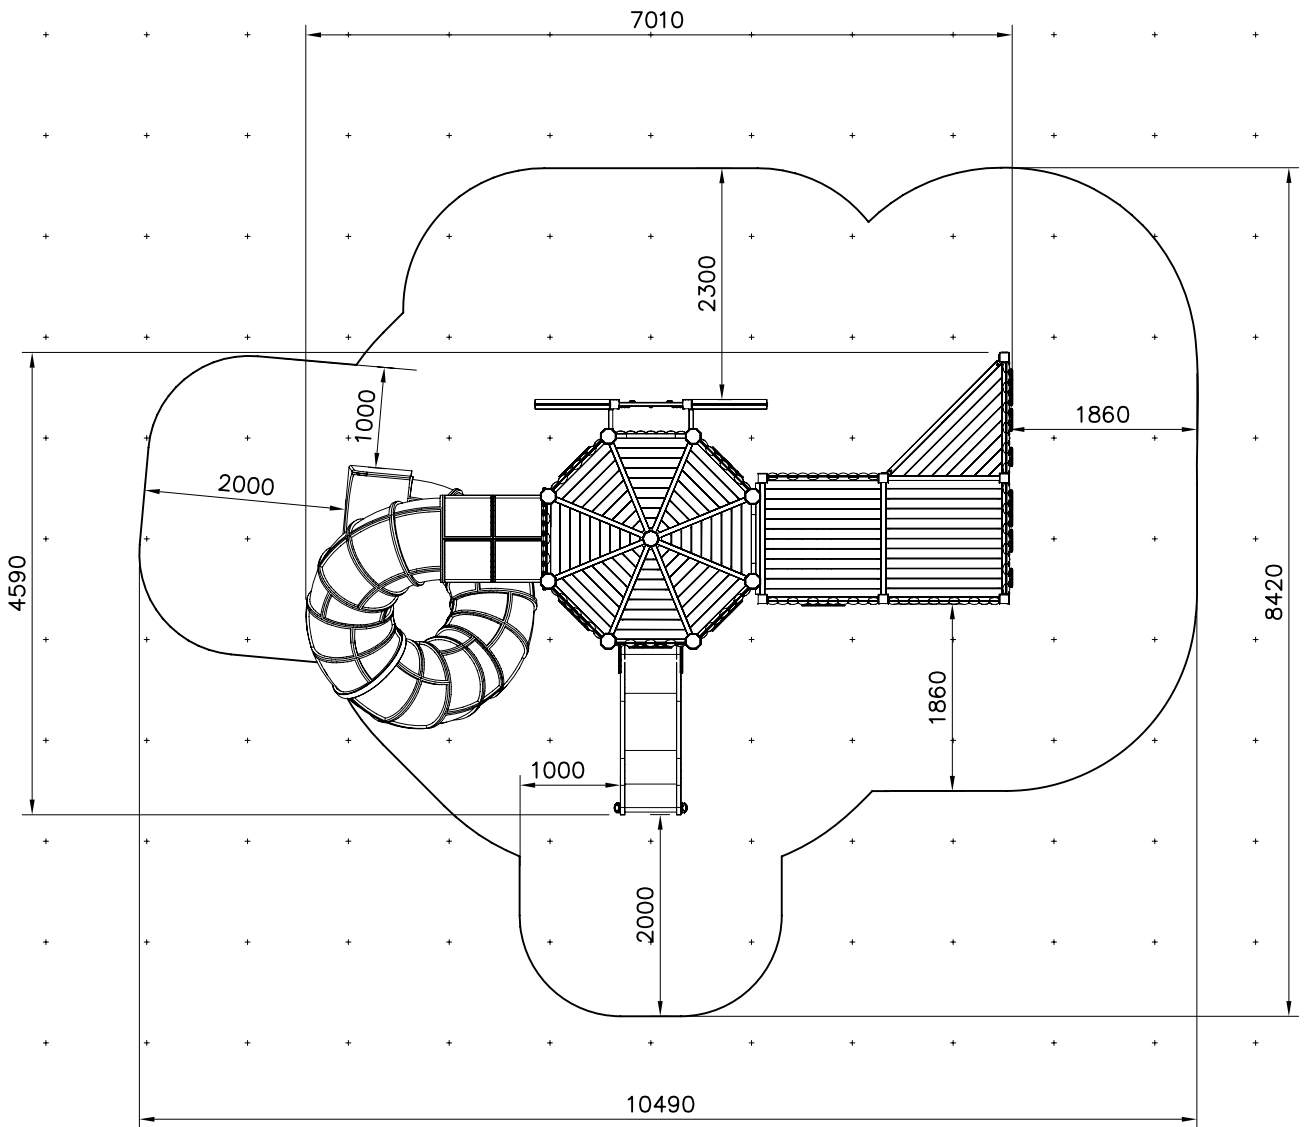

LAPPSET®

FINNO

ASENNUSOHJE
MONTERINGSANSVISNING
INSTALLATION INSTRUCTION
AUFBAUANLEITUNG
NOTICE D'INSTALLATION

REF: 120725
DATE: 1.1.2009

120725

003780  PCS 1	700268  PCS 2	700404  PCS 2	700409  L 4000 PCS 4	700410  L 4700 PCS 5	700411  PCS 1
700414  45x95x778 PCS 3	700415  45x95x1620 PCS 4	700416  1103x1873 PCS 1	700418  1103x1873 PCS 1	700420  1103x1552 PCS 3	700422  1103x1502 PCS 2
700423  703x1873 PCS 2	700425  703x1873 PCS 4	700426  703x600 PCS 6	700428  703x952 PCS 1	700430  703x2130 PCS 3	700432  703x1552 PCS 2
701413  L 1050 PCS 2	701437  L 3450 PCS 7	701478  L 704 PCS 26	701482  L 1104 PCS 25	701550  PCS 1	701553  PCS 1
701556  PCS 1	701557  PCS 2	701569  PCS 1	701574  PCS 1	701867  PCS 1	701928  PCS 1
702286  LAPPSET Group Ltd FINNO 90x50 PCS 1	702339  90x50 PCS 1	702899  PCS 2	702945  PCS 1	902487  65x65 PCS 2	905051  Ø24/8.4 PCS 229
905083  Ø32 PCS 24	905104  M10 PCS 80	905112  Ø22 PCS 24	905138  GREY PCS 9	905139  BLACK PCS 9	905196  GREY PCS 9

905197	PCS 9	909217	PCS 9	909234	PCS 177	909235	PCS 24	909238	PCS 204	909506	PCS 8
											
BLACK		8x70		8x80		8x60		8x90		Ø3.5x13	
909511	PCS 4	909521	PCS 16	980131	PCS 72	980151	PCS 185		PCS		PCS
											
				Ø6x60		Ø16/8.4					
	PCS		PCS		PCS		PCS		PCS		PCS
	PCS		PCS		PCS		PCS		PCS		PCS
	PCS		PCS		PCS		PCS		PCS		PCS
	PCS		PCS		PCS		PCS		PCS		PCS

EN Impact Area 60.1 m²
 Grid size = 1000mm

TOTAL CONCRETE 1.22+m³

EN Impact Area 60.1 m²
Max falling height 2730 mm.

1:50

(A)

(B)

(C)

(D)