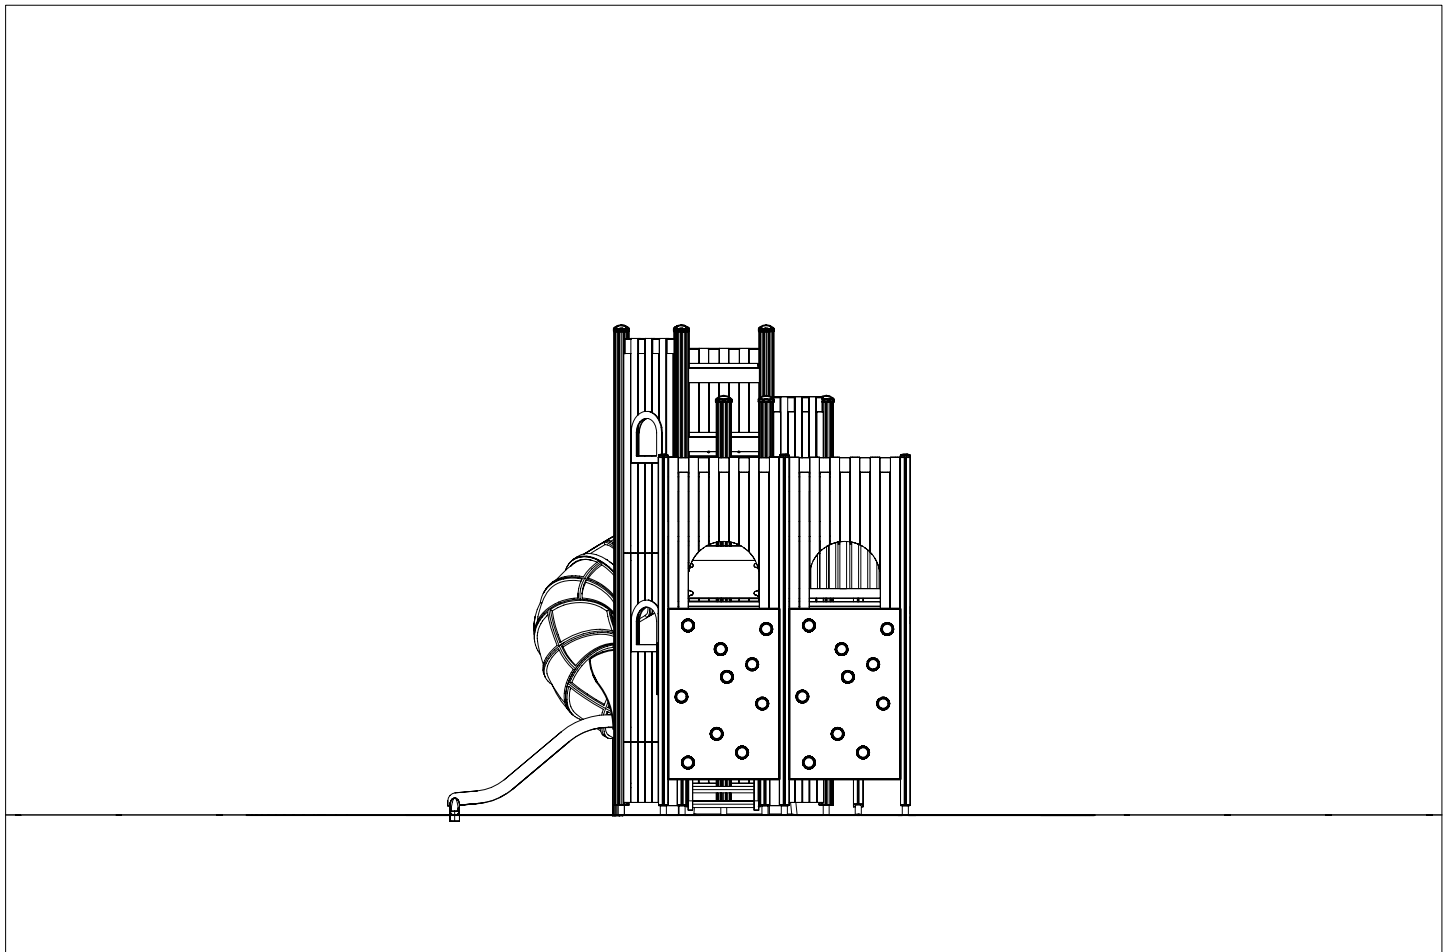

905197	PCS 9	909217	PCS 9	909234	PCS 177	909235	PCS 24	909238	PCS 204	909506	PCS 8
											
BLACK		8x70		8x80		8x60		8x90		Ø3.5x13	
909511	PCS 4	909521	PCS 16	980131	PCS 72	980151	PCS 185		PCS		PCS
											
				Ø6x60		Ø16/8.4					
	PCS		PCS		PCS		PCS		PCS		PCS
	PCS		PCS		PCS		PCS		PCS		PCS
	PCS		PCS		PCS		PCS		PCS		PCS
	PCS		PCS		PCS		PCS		PCS		PCS

EN Impact Area 60.1 m²
 Grid size = 1000mm

TOTAL CONCRETE 1.22+m³

EN Impact Area 60.1 m²
Max falling height 2730 mm.

1:50

(A)

(B)

(C)

(D)