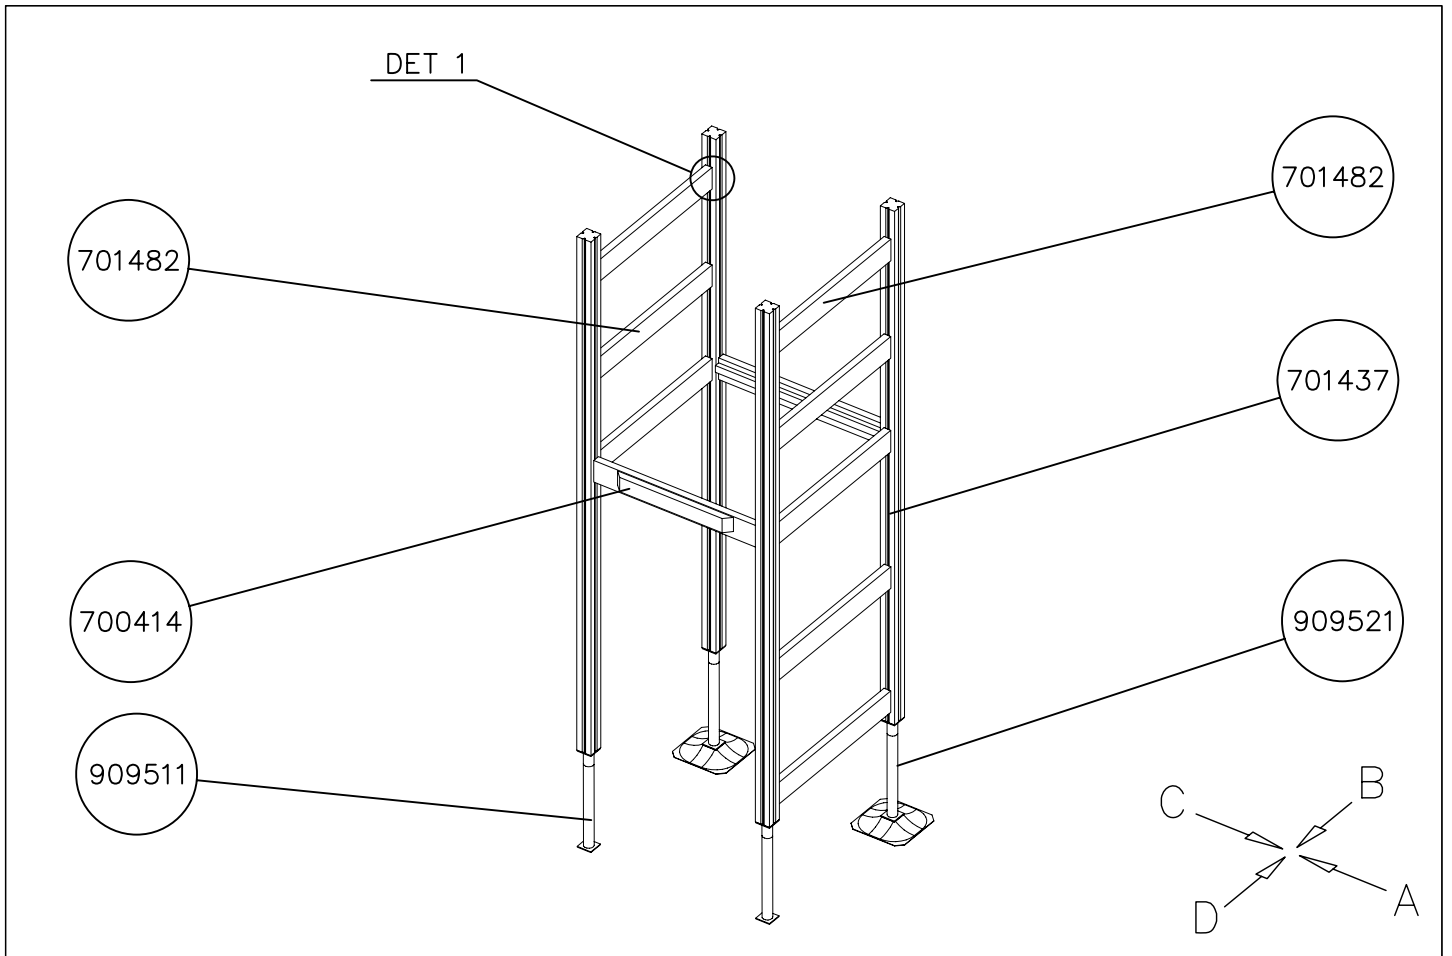

905197	PCS 9	909217	PCS 9	909234	PCS 177	909235	PCS 24	909238	PCS 204	909506	PCS 8
											
BLACK		8x70		8x80		8x60		8x90		Ø3.5x13	
909511	PCS 4	909521	PCS 16	980131	PCS 72	980151	PCS 185		PCS		PCS
											
				Ø6x60		Ø16/8.4					
	PCS		PCS		PCS		PCS		PCS		PCS
	PCS		PCS		PCS		PCS		PCS		PCS
	PCS		PCS		PCS		PCS		PCS		PCS
	PCS		PCS		PCS		PCS		PCS		PCS

EN Impact Area 60.1 m²
 Grid size = 1000mm

TOTAL CONCRETE 1.22+m³

EN Impact Area 60.1 m²
Max falling height 2730 mm.

1:50

(A)

(B)

(C)

(D)