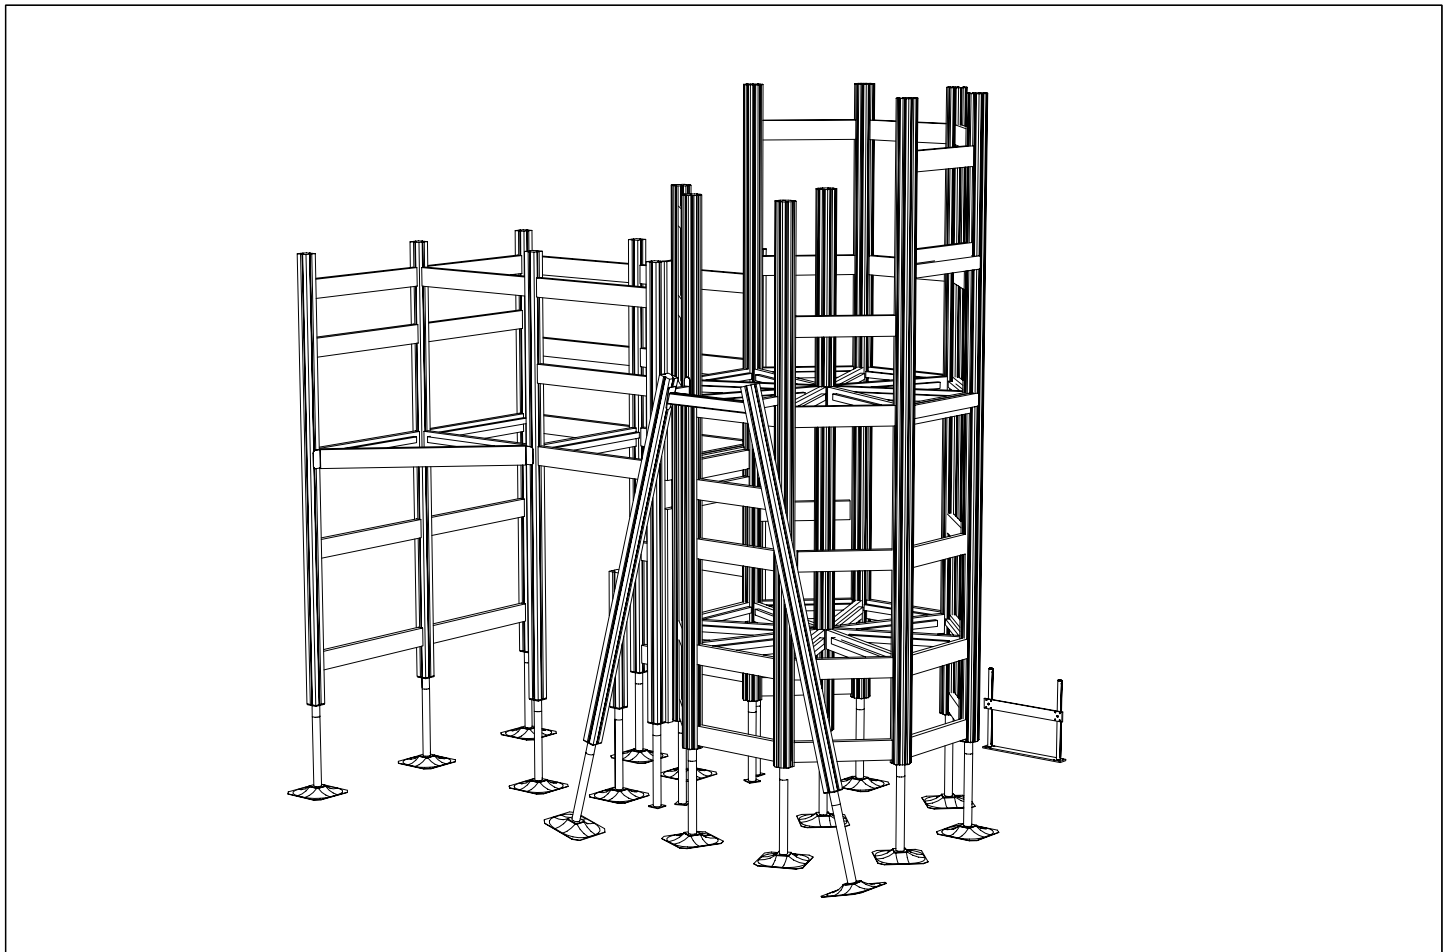

EN Impact Area 60.1 m²
 Grid size = 1000mm

TOTAL CONCRETE 1.22+m³

EN Impact Area 60.1 m²
Max falling height 2730 mm.

1:50

(A)

(B)

(C)

(D)