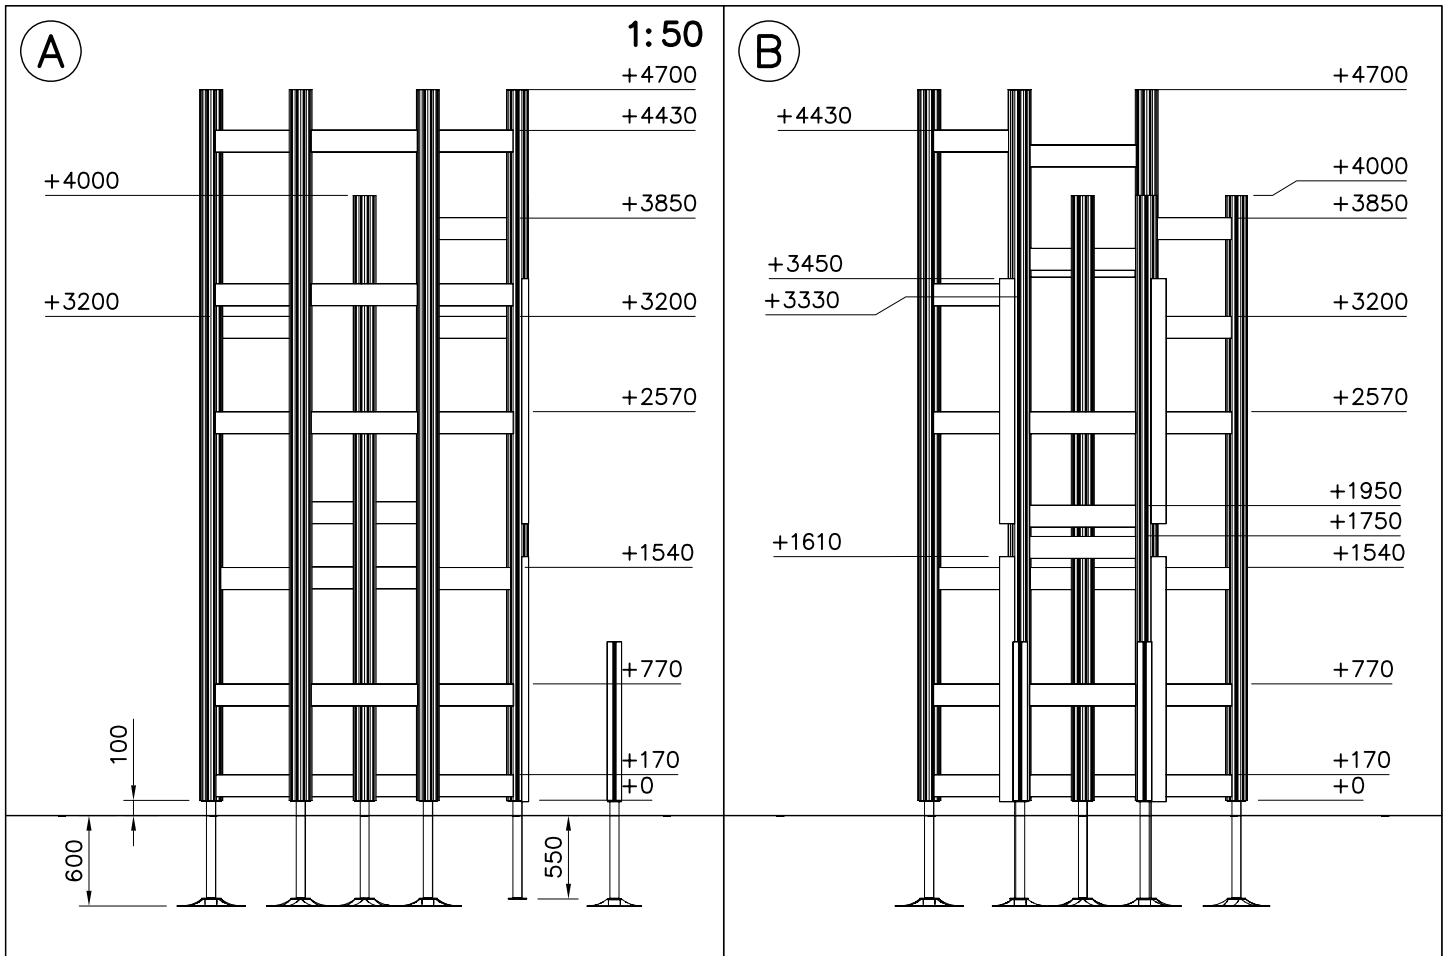

905197	PCS 9	909217	PCS 9	909234	PCS 177	909235	PCS 24	909238	PCS 204	909506	PCS 8
											
BLACK		8x70		8x80		8x60		8x90		Ø3.5x13	
909511	PCS 4	909521	PCS 16	980131	PCS 72	980151	PCS 185		PCS		PCS
											
				Ø6x60		Ø16/8.4					
	PCS		PCS		PCS		PCS		PCS		PCS
	PCS		PCS		PCS		PCS		PCS		PCS
	PCS		PCS		PCS		PCS		PCS		PCS
	PCS		PCS		PCS		PCS		PCS		PCS

EN Impact Area 60.1 m²
 Grid size = 1000mm

TOTAL CONCRETE 1.22+m³

EN Impact Area 60.1 m²
Max falling height 2730 mm.

1:50

(A)

(B)

(C)

(D)