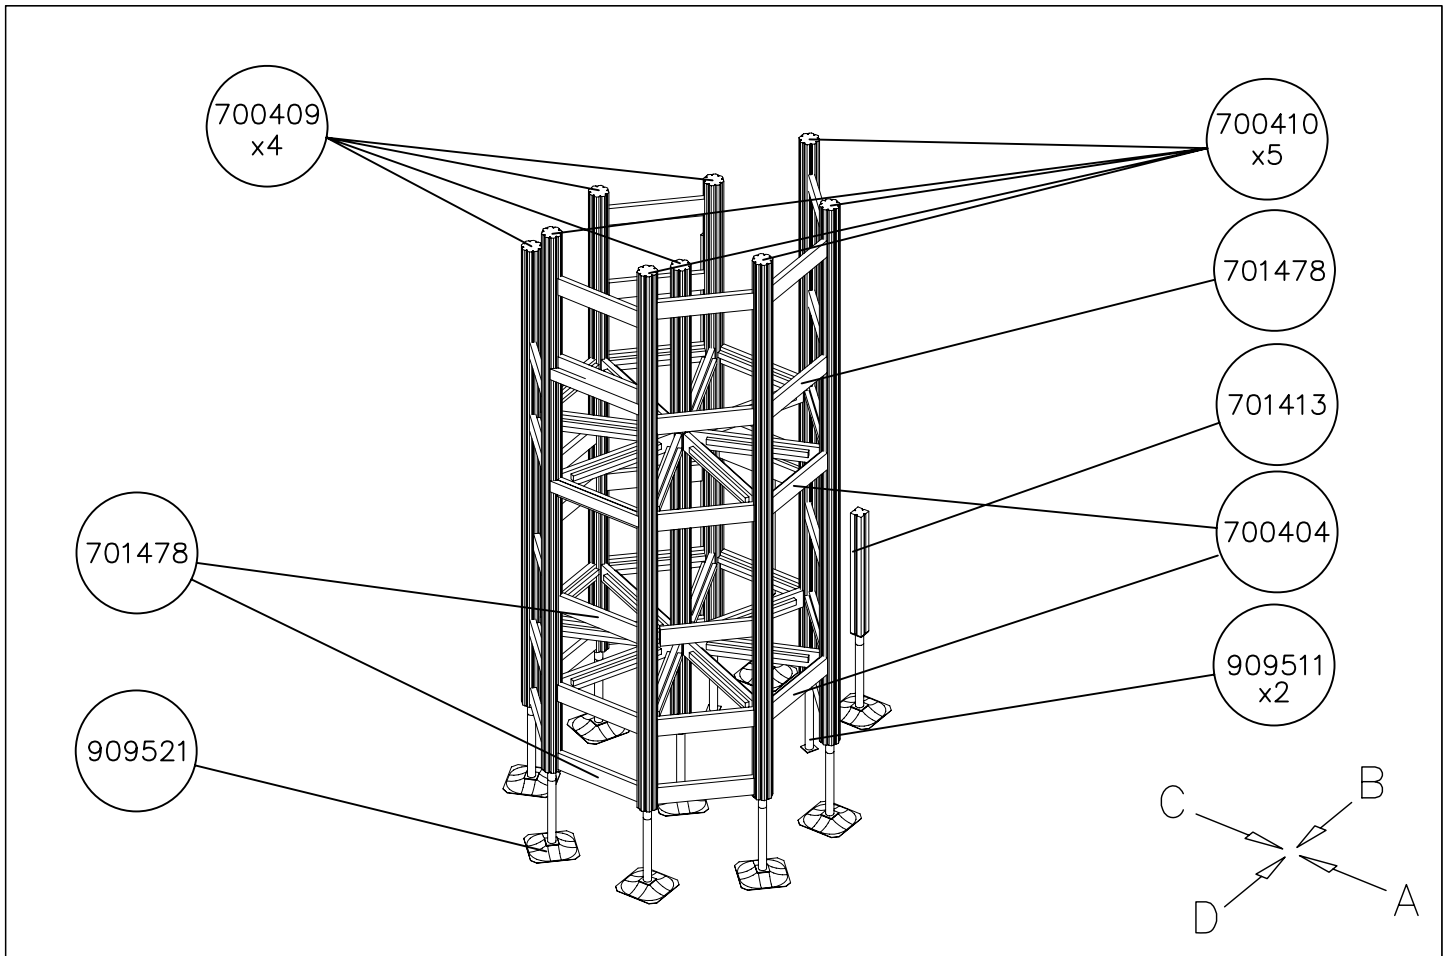

905197	PCS 9	909217	PCS 9	909234	PCS 177	909235	PCS 24	909238	PCS 204	909506	PCS 8
											
BLACK		8x70		8x80		8x60		8x90		Ø3.5x13	
909511	PCS 4	909521	PCS 16	980131	PCS 72	980151	PCS 185		PCS		PCS
											
				Ø6x60		Ø16/8.4					
	PCS		PCS		PCS		PCS		PCS		PCS
	PCS		PCS		PCS		PCS		PCS		PCS
	PCS		PCS		PCS		PCS		PCS		PCS
	PCS		PCS		PCS		PCS		PCS		PCS

EN Impact Area 60.1 m²
 Grid size = 1000mm

TOTAL CONCRETE 1.22+m³

EN Impact Area 60.1 m²
Max falling height 2730 mm.

1:50

(A)

(B)

(C)

(D)