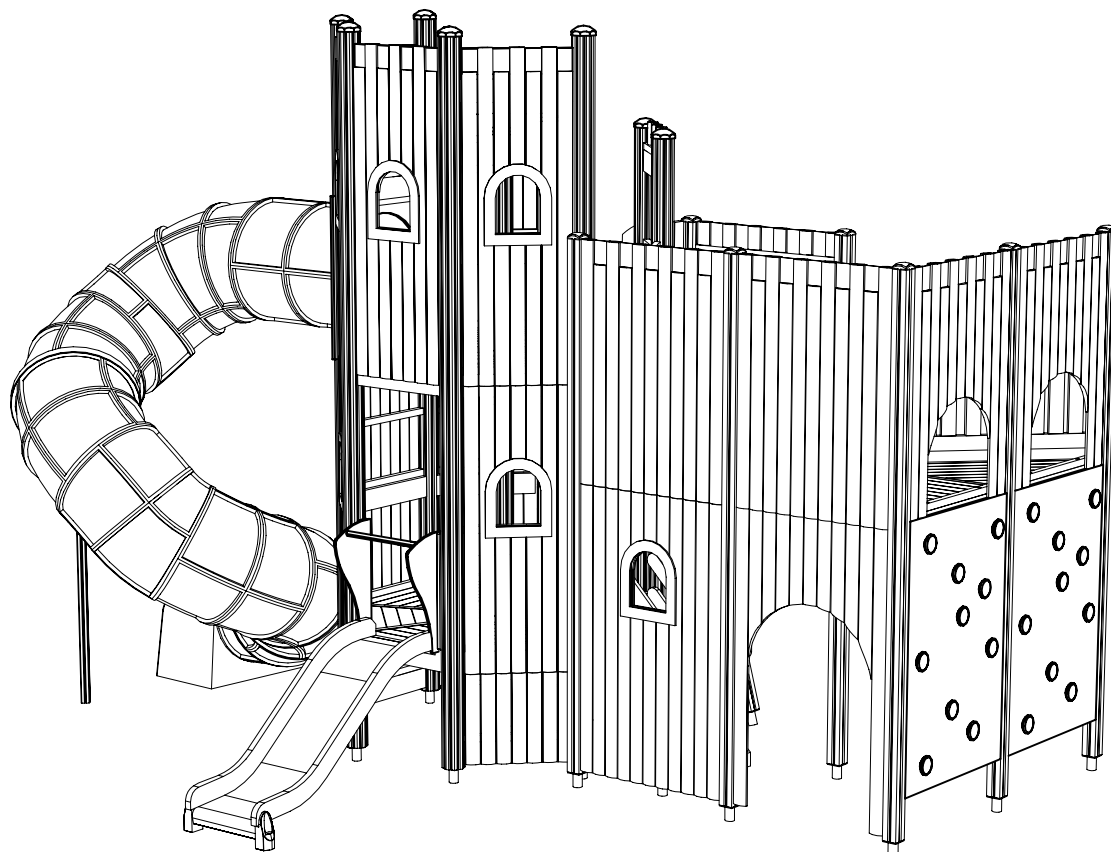

LAPPSET®

FINNO

ASENNUSOHJE
MONTERINGSANSVISNING
INSTALLATION INSTRUCTION
AUFBAUANLEITUNG
NOTICE D'INSTALLATION

REF: 120725
DATE: 1.1.2009

120725

003780  PCS 1	700268  PCS 2	700404  PCS 2	700409  L 4000 PCS 4	700410  L 4700 PCS 5	700411  PCS 1
700414  45x95x778 PCS 3	700415  45x95x1620 PCS 4	700416  1103x1873 PCS 1	700418  1103x1873 PCS 1	700420  1103x1552 PCS 3	700422  1103x1502 PCS 2
700423  703x1873 PCS 2	700425  703x1873 PCS 4	700426  703x600 PCS 6	700428  703x952 PCS 1	700430  703x2130 PCS 3	700432  703x1552 PCS 2
701413  L 1050 PCS 2	701437  L 3450 PCS 7	701478  L 704 PCS 26	701482  L 1104 PCS 25	701550  PCS 1	701553  PCS 1
701556  PCS 1	701557  PCS 2	701569  PCS 1	701574  PCS 1	701867  PCS 1	701928  PCS 1
702286  LAPPSET Group Ltd FINNO 90x50 PCS 1	702339  90x50 PCS 1	702899  PCS 2	702945  PCS 1	902487  65x65 PCS 2	905051  Ø24/8.4 PCS 229
905083  Ø32 PCS 24	905104  M10 PCS 80	905112  Ø22 PCS 24	905138  GREY PCS 9	905139  BLACK PCS 9	905196  GREY PCS 9

905197	PCS 9	909217	PCS 9	909234	PCS 177	909235	PCS 24	909238	PCS 204	909506	PCS 8
											
BLACK		8x70		8x80		8x60		8x90		Ø3.5x13	
909511	PCS 4	909521	PCS 16	980131	PCS 72	980151	PCS 185		PCS		PCS
											
				Ø6x60		Ø16/8.4					
	PCS		PCS		PCS		PCS		PCS		PCS
	PCS		PCS		PCS		PCS		PCS		PCS
	PCS		PCS		PCS		PCS		PCS		PCS
	PCS		PCS		PCS		PCS		PCS		PCS

EN Impact Area 60.1 m²
 Grid size = 1000mm

TOTAL CONCRETE 1.22+m³

EN Impact Area 60.1 m²
Max falling height 2730 mm.

1:50

(A)

(B)

(C)

(D)