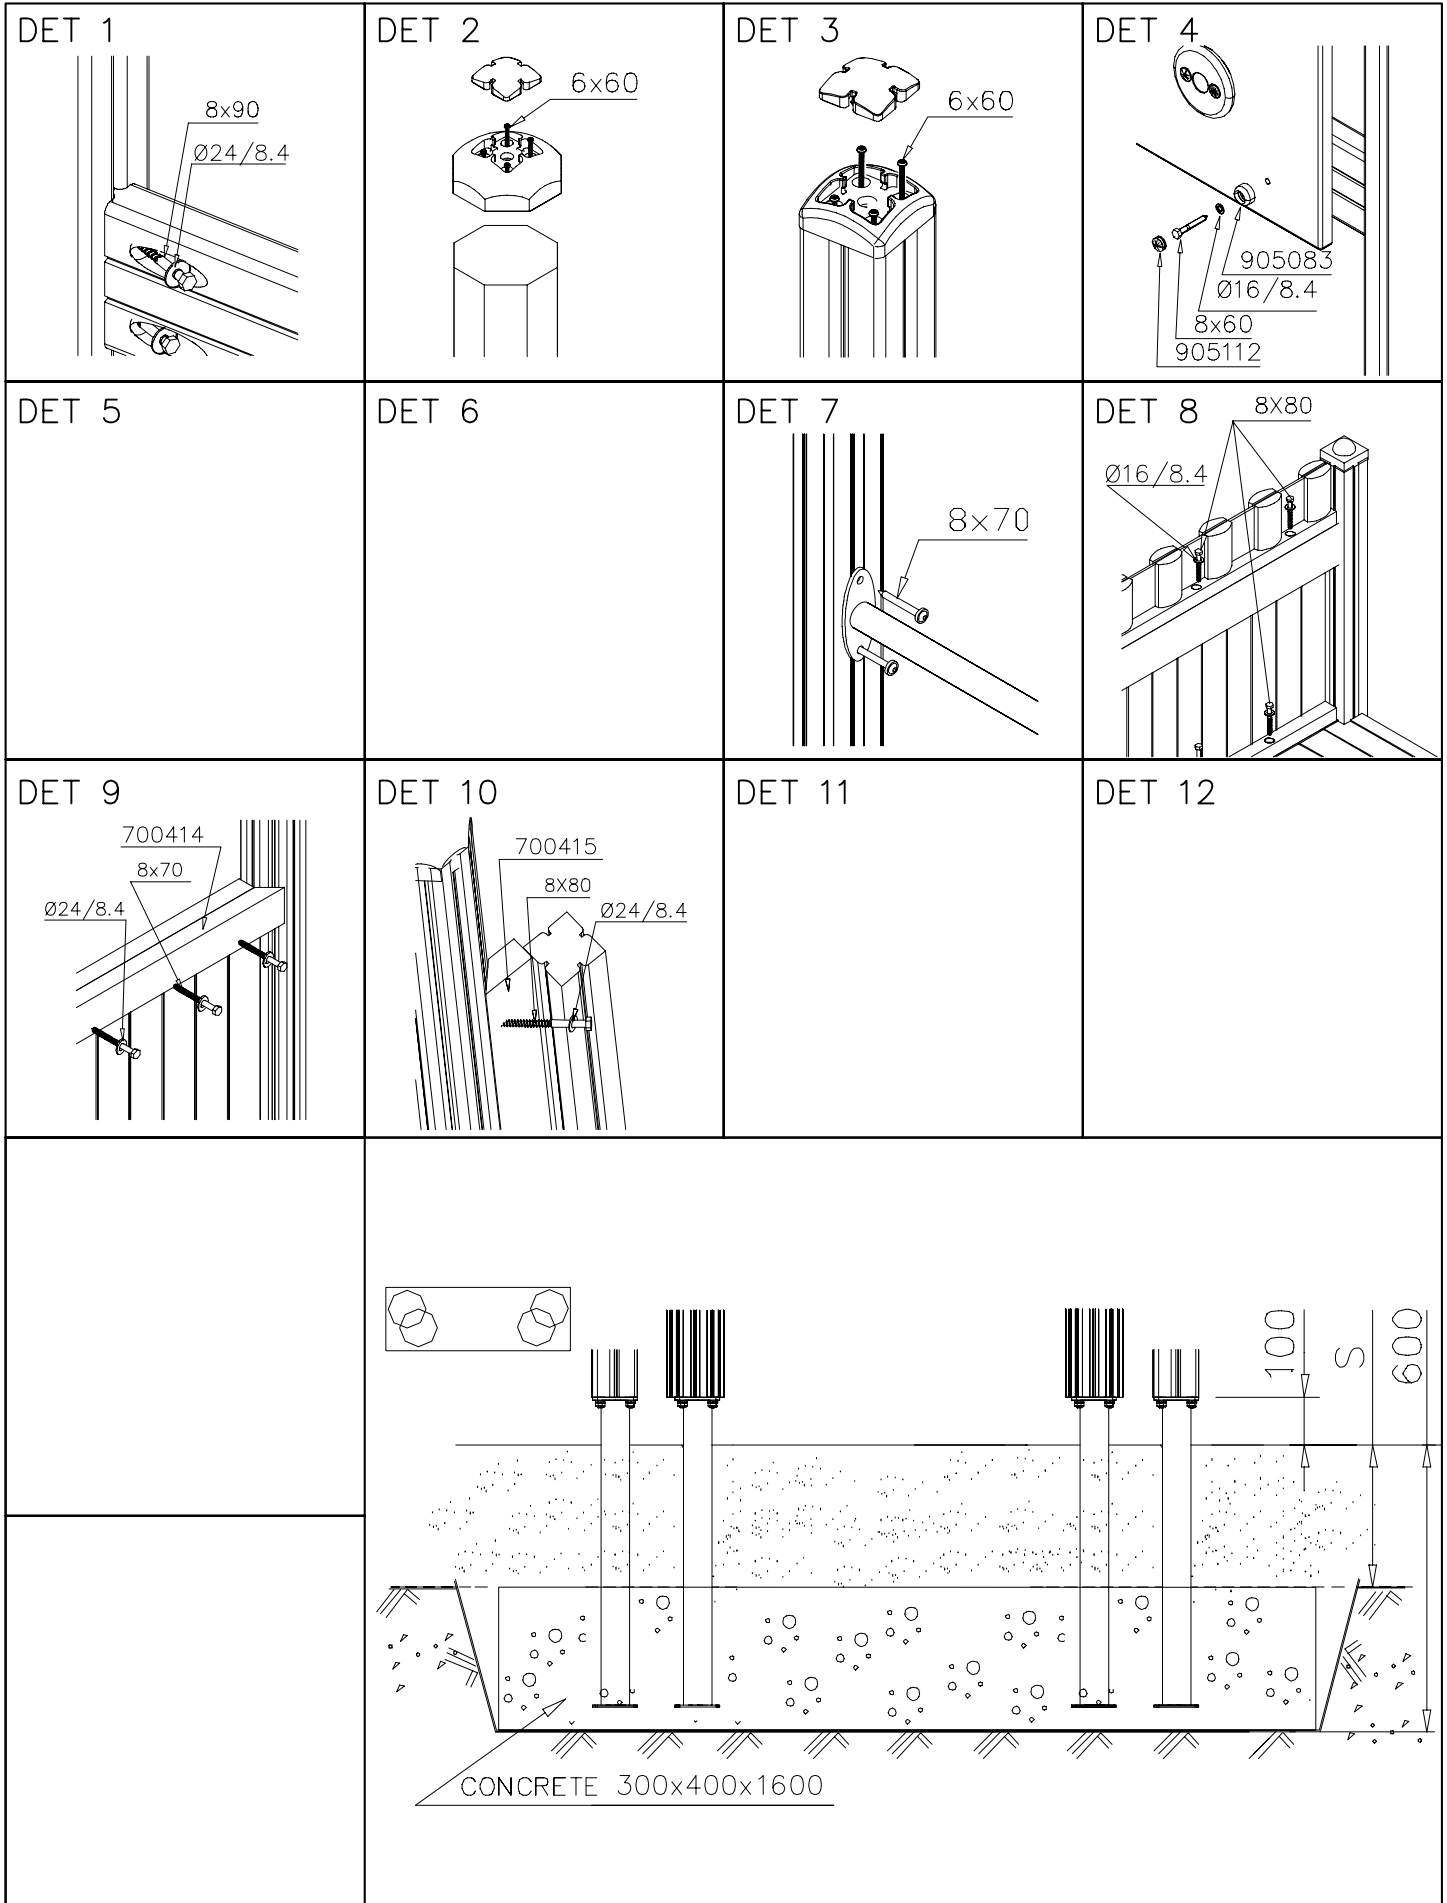

905197	PCS 9	909217	PCS 9	909234	PCS 177	909235	PCS 24	909238	PCS 204	909506	PCS 8
											
BLACK		8x70		8x80		8x60		8x90		Ø3.5x13	
909511	PCS 4	909521	PCS 16	980131	PCS 72	980151	PCS 185		PCS		PCS
											
				Ø6x60		Ø16/8.4					
	PCS		PCS		PCS		PCS		PCS		PCS
	PCS		PCS		PCS		PCS		PCS		PCS
	PCS		PCS		PCS		PCS		PCS		PCS
	PCS		PCS		PCS		PCS		PCS		PCS

EN Impact Area 60.1 m²
 Grid size = 1000mm

TOTAL CONCRETE 1.22+m³

EN Impact Area 60.1 m²
Max falling height 2730 mm.

1:50

(A)

(B)

(C)

(D)