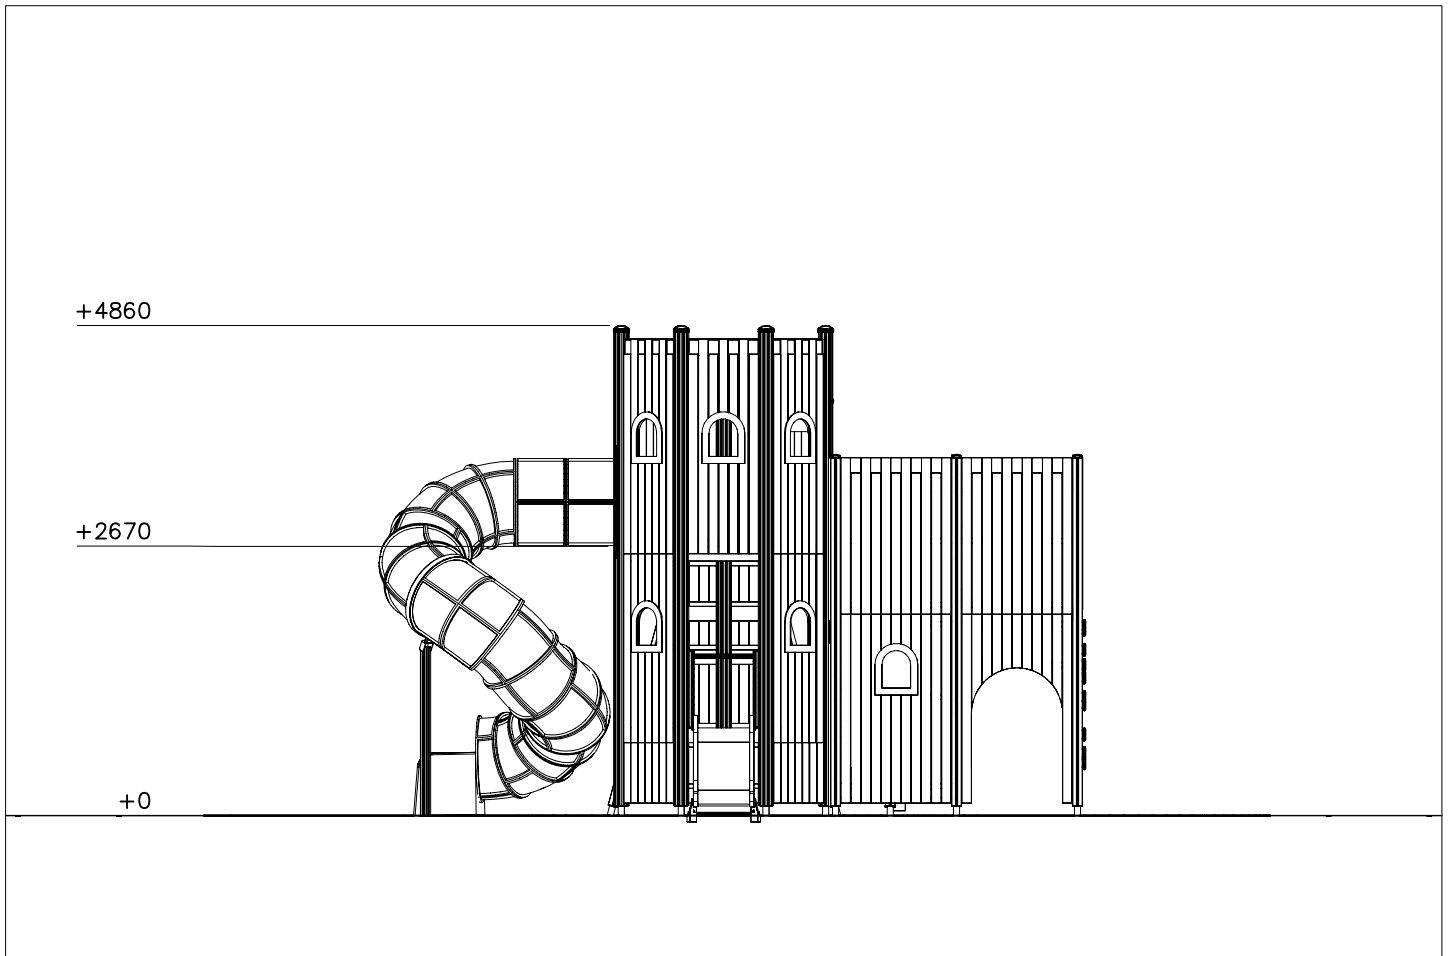

905197	PCS 9	909217	PCS 9	909234	PCS 177	909235	PCS 24	909238	PCS 204	909506	PCS 8
											
BLACK		8x70		8x80		8x60		8x90		Ø3.5x13	
909511	PCS 4	909521	PCS 16	980131	PCS 72	980151	PCS 185		PCS		PCS
											
				Ø6x60		Ø16/8.4					
	PCS		PCS		PCS		PCS		PCS		PCS
	PCS		PCS		PCS		PCS		PCS		PCS
	PCS		PCS		PCS		PCS		PCS		PCS
	PCS		PCS		PCS		PCS		PCS		PCS

EN Impact Area 60.1 m²
 Grid size = 1000mm

TOTAL CONCRETE 1.22+m³

EN Impact Area 60.1 m²
Max falling height 2730 mm.

1:50

(A)

(B)

(C)

(D)