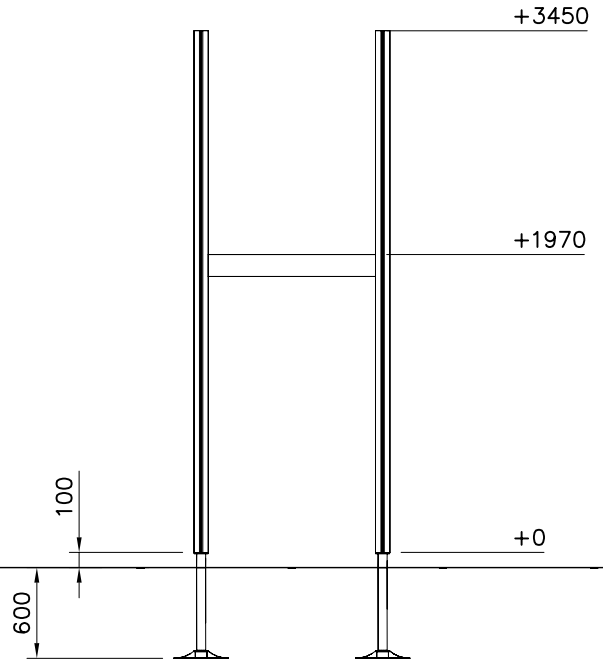

905197	PCS 9	909217	PCS 9	909234	PCS 177	909235	PCS 24	909238	PCS 204	909506	PCS 8
											
BLACK		8x70		8x80		8x60		8x90		Ø3.5x13	
909511	PCS 4	909521	PCS 16	980131	PCS 72	980151	PCS 185		PCS		PCS
											
				Ø6x60		Ø16/8.4					
	PCS		PCS		PCS		PCS		PCS		PCS
	PCS		PCS		PCS		PCS		PCS		PCS
	PCS		PCS		PCS		PCS		PCS		PCS
	PCS		PCS		PCS		PCS		PCS		PCS

EN Impact Area 60.1 m²
 Grid size = 1000mm

TOTAL CONCRETE 1.22+m³

EN Impact Area 60.1 m²
Max falling height 2730 mm.

1:50

(A)

(B)

(C)

(D)