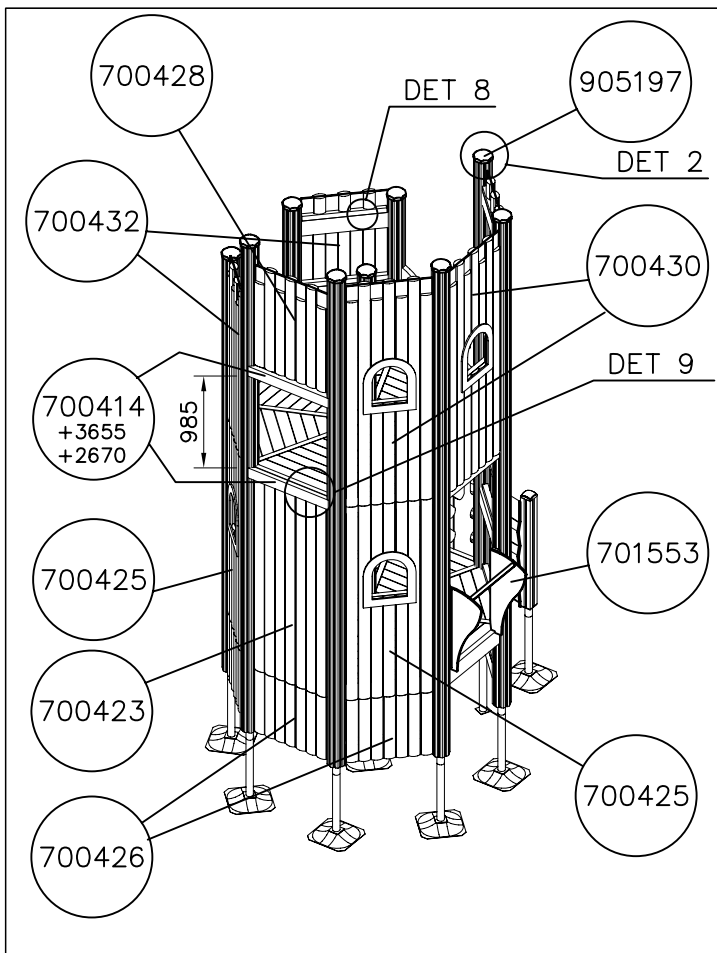

LAPPSET®

FINNO

ASENNUSOHJE
MONTERINGSANSVISNING
INSTALLATION INSTRUCTION
AUFBAUANLEITUNG
NOTICE D'INSTALLATION

REF: 120725
DATE: 1.1.2009

120725

003780  PCS 1	700268  PCS 2	700404  PCS 2	700409  L 4000 PCS 4	700410  L 4700 PCS 5	700411  PCS 1
700414  45x95x778 PCS 3	700415  45x95x1620 PCS 4	700416  1103x1873 PCS 1	700418  1103x1873 PCS 1	700420  1103x1552 PCS 3	700422  1103x1502 PCS 2
700423  703x1873 PCS 2	700425  703x1873 PCS 4	700426  703x600 PCS 6	700428  703x952 PCS 1	700430  703x2130 PCS 3	700432  703x1552 PCS 2
701413  L 1050 PCS 2	701437  L 3450 PCS 7	701478  L 704 PCS 26	701482  L 1104 PCS 25	701550  PCS 1	701553  PCS 1
701556  PCS 1	701557  PCS 2	701569  PCS 1	701574  PCS 1	701867  PCS 1	701928  PCS 1
702286  LAPPSET Group Ltd FINNO 90x50 PCS 1	702339  90x50 PCS 1	702899  PCS 2	702945  PCS 1	902487  65x65 PCS 2	905051  Ø24/8.4 PCS 229
905083  Ø32 PCS 24	905104  M10 PCS 80	905112  Ø22 PCS 24	905138  GREY PCS 9	905139  BLACK PCS 9	905196  GREY PCS 9

905197	PCS 9	909217	PCS 9	909234	PCS 177	909235	PCS 24	909238	PCS 204	909506	PCS 8
											
BLACK		8x70		8x80		8x60		8x90		Ø3.5x13	
909511	PCS 4	909521	PCS 16	980131	PCS 72	980151	PCS 185		PCS		PCS
											
				Ø6x60		Ø16/8.4					
	PCS		PCS		PCS		PCS		PCS		PCS
	PCS		PCS		PCS		PCS		PCS		PCS
	PCS		PCS		PCS		PCS		PCS		PCS
	PCS		PCS		PCS		PCS		PCS		PCS

EN Impact Area 60.1 m²
 Grid size = 1000mm

TOTAL CONCRETE 1.22+m³

EN Impact Area 60.1 m²
Max falling height 2730 mm.

1:50

(A)

(B)

(C)

(D)