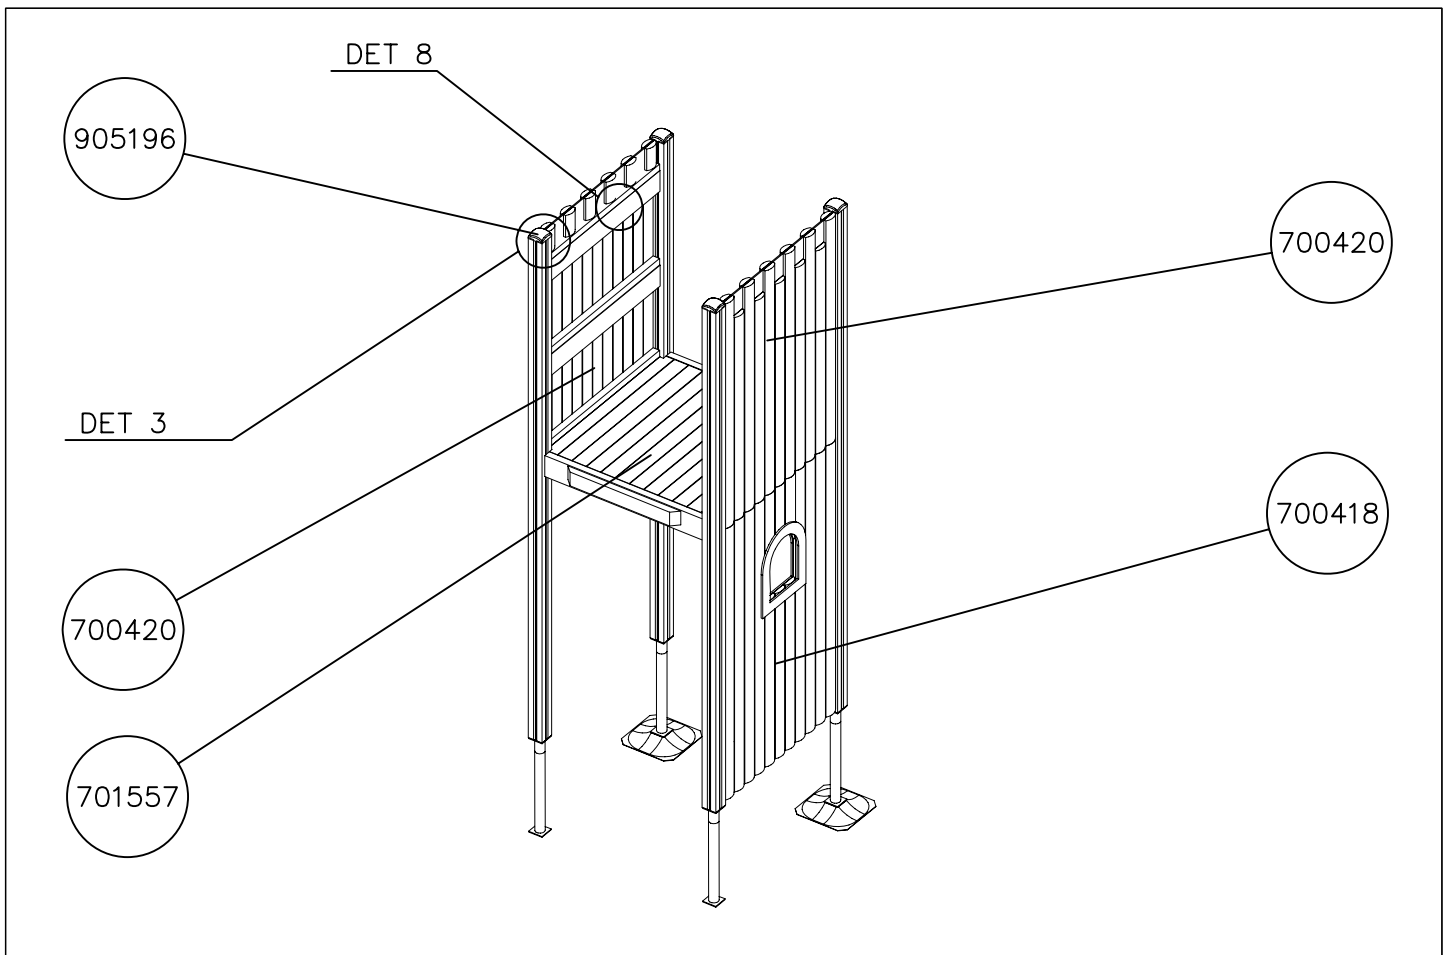

905197	PCS 9	909217	PCS 9	909234	PCS 177	909235	PCS 24	909238	PCS 204	909506	PCS 8
											
BLACK		8x70		8x80		8x60		8x90		Ø3.5x13	
909511	PCS 4	909521	PCS 16	980131	PCS 72	980151	PCS 185		PCS		PCS
											
				Ø6x60		Ø16/8.4					
	PCS		PCS		PCS		PCS		PCS		PCS
	PCS		PCS		PCS		PCS		PCS		PCS
	PCS		PCS		PCS		PCS		PCS		PCS
	PCS		PCS		PCS		PCS		PCS		PCS

EN Impact Area 60.1 m²
 Grid size = 1000mm

TOTAL CONCRETE 1.22+m³

EN Impact Area 60.1 m²
Max falling height 2730 mm.

1:50

(A)

(B)

(C)

(D)