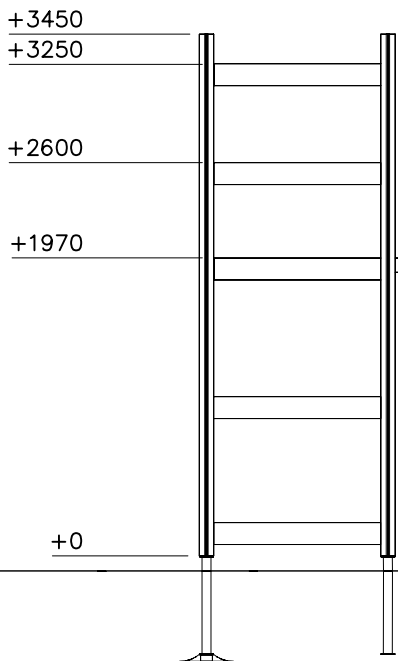

905197	PCS 9	909217	PCS 9	909234	PCS 177	909235	PCS 24	909238	PCS 204	909506	PCS 8
											
BLACK		8x70		8x80		8x60		8x90		Ø3.5x13	
909511	PCS 4	909521	PCS 16	980131	PCS 72	980151	PCS 185		PCS		PCS
											
				Ø6x60		Ø16/8.4					
	PCS		PCS		PCS		PCS		PCS		PCS
	PCS		PCS		PCS		PCS		PCS		PCS
	PCS		PCS		PCS		PCS		PCS		PCS
	PCS		PCS		PCS		PCS		PCS		PCS

EN Impact Area 60.1 m²
 Grid size = 1000mm

TOTAL CONCRETE 1.22+m³

EN Impact Area 60.1 m²
Max falling height 2730 mm.

1:50

(A)

(B)

(C)

(D)