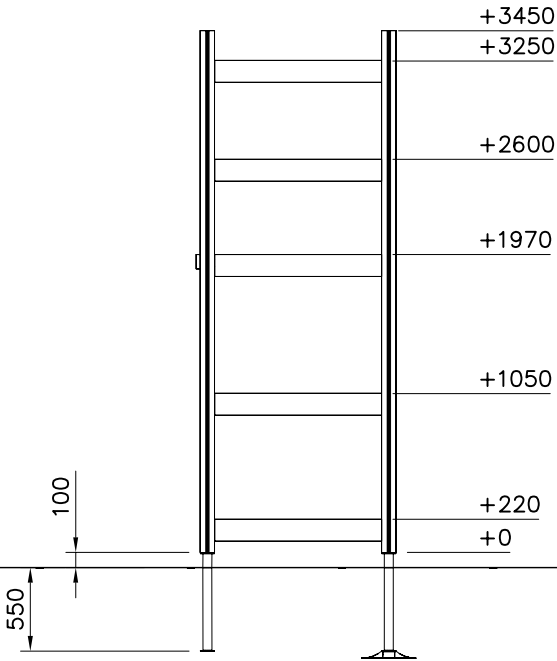

905197	PCS 9	909217	PCS 9	909234	PCS 177	909235	PCS 24	909238	PCS 204	909506	PCS 8
											
BLACK		8x70		8x80		8x60		8x90		Ø3.5x13	
909511	PCS 4	909521	PCS 16	980131	PCS 72	980151	PCS 185		PCS		PCS
											
				Ø6x60		Ø16/8.4					
	PCS		PCS		PCS		PCS		PCS		PCS
	PCS		PCS		PCS		PCS		PCS		PCS
	PCS		PCS		PCS		PCS		PCS		PCS
	PCS		PCS		PCS		PCS		PCS		PCS

EN Impact Area 60.1 m²
 Grid size = 1000mm

TOTAL CONCRETE 1.22+m³

EN Impact Area 60.1 m²
Max falling height 2730 mm.

1:50

(A)

(B)

(C)

(D)