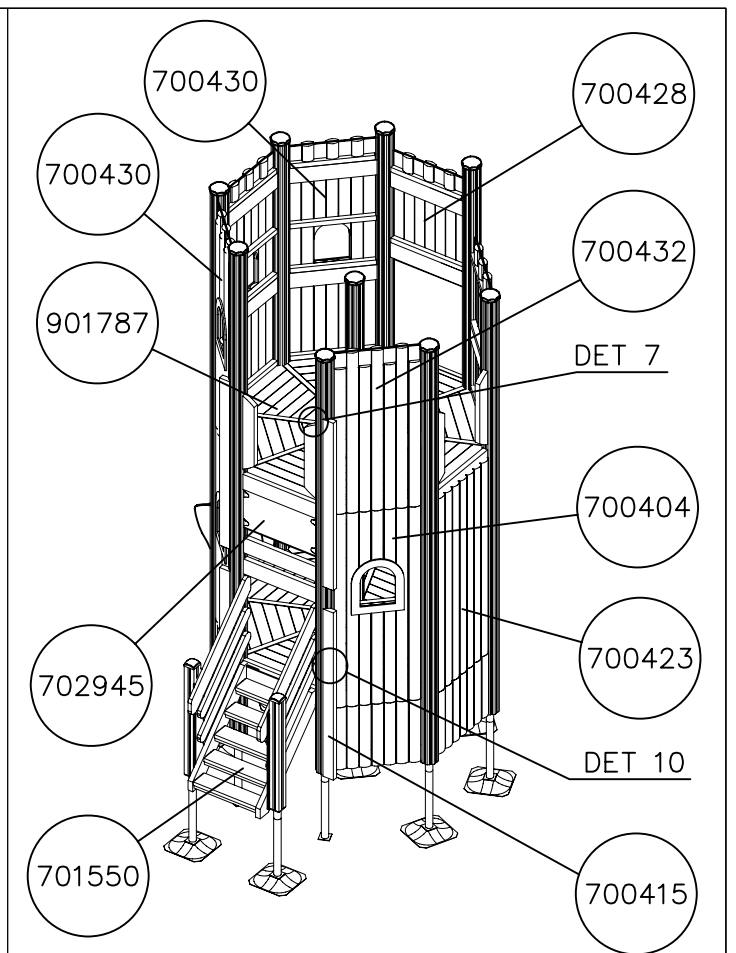

LAPPSET®

FINNO

ASENNUSOHJE
MONTERINGSANSVISNING
INSTALLATION INSTRUCTION
AUFBAUANLEITUNG
NOTICE D'INSTALLATION

REF: 120725
DATE: 1.1.2009

120725

003780  PCS 1	700268  PCS 2	700404  PCS 2	700409  L 4000 PCS 4	700410  L 4700 PCS 5	700411  PCS 1
700414  45x95x778 PCS 3	700415  45x95x1620 PCS 4	700416  1103x1873 PCS 1	700418  1103x1873 PCS 1	700420  1103x1552 PCS 3	700422  1103x1502 PCS 2
700423  703x1873 PCS 2	700425  703x1873 PCS 4	700426  703x600 PCS 6	700428  703x952 PCS 1	700430  703x2130 PCS 3	700432  703x1552 PCS 2
701413  L 1050 PCS 2	701437  L 3450 PCS 7	701478  L 704 PCS 26	701482  L 1104 PCS 25	701550  PCS 1	701553  PCS 1
701556  PCS 1	701557  PCS 2	701569  PCS 1	701574  PCS 1	701867  PCS 1	701928  PCS 1
702286  LAPPSET Group Ltd FINNO 90x50 PCS 1	702339  90x50 PCS 1	702899  PCS 2	702945  PCS 1	902487  65x65 PCS 2	905051  Ø24/8.4 PCS 229
905083  Ø32 PCS 24	905104  M10 PCS 80	905112  Ø22 PCS 24	905138  GREY PCS 9	905139  BLACK PCS 9	905196  GREY PCS 9

905197	PCS 9	909217	PCS 9	909234	PCS 177	909235	PCS 24	909238	PCS 204	909506	PCS 8
											
BLACK		8x70		8x80		8x60		8x90		Ø3.5x13	
909511	PCS 4	909521	PCS 16	980131	PCS 72	980151	PCS 185		PCS		PCS
											
				Ø6x60		Ø16/8.4					
	PCS		PCS		PCS		PCS		PCS		PCS
	PCS		PCS		PCS		PCS		PCS		PCS
	PCS		PCS		PCS		PCS		PCS		PCS
	PCS		PCS		PCS		PCS		PCS		PCS

EN Impact Area 60.1 m²
 Grid size = 1000mm

TOTAL CONCRETE 1.22+m³

EN Impact Area 60.1 m²
Max falling height 2730 mm.

1:50

(A)

(B)

(C)

(D)