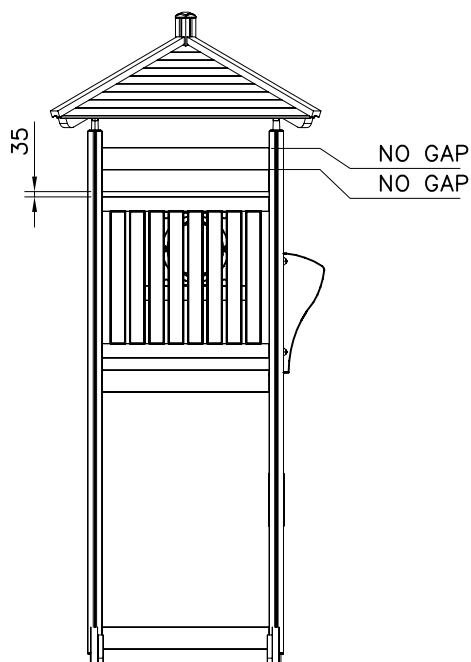

EN Impact Area 70.2 m<sup>2</sup>

+ Grid size = 1000 mm. +

1:75

— EN Impact Area 70.2 m<sup>2</sup>  
- - - Falling Space 98.7 m<sup>2</sup>  
Max Falling Height 1970 mm

1:50

(A)

(B)

(C)