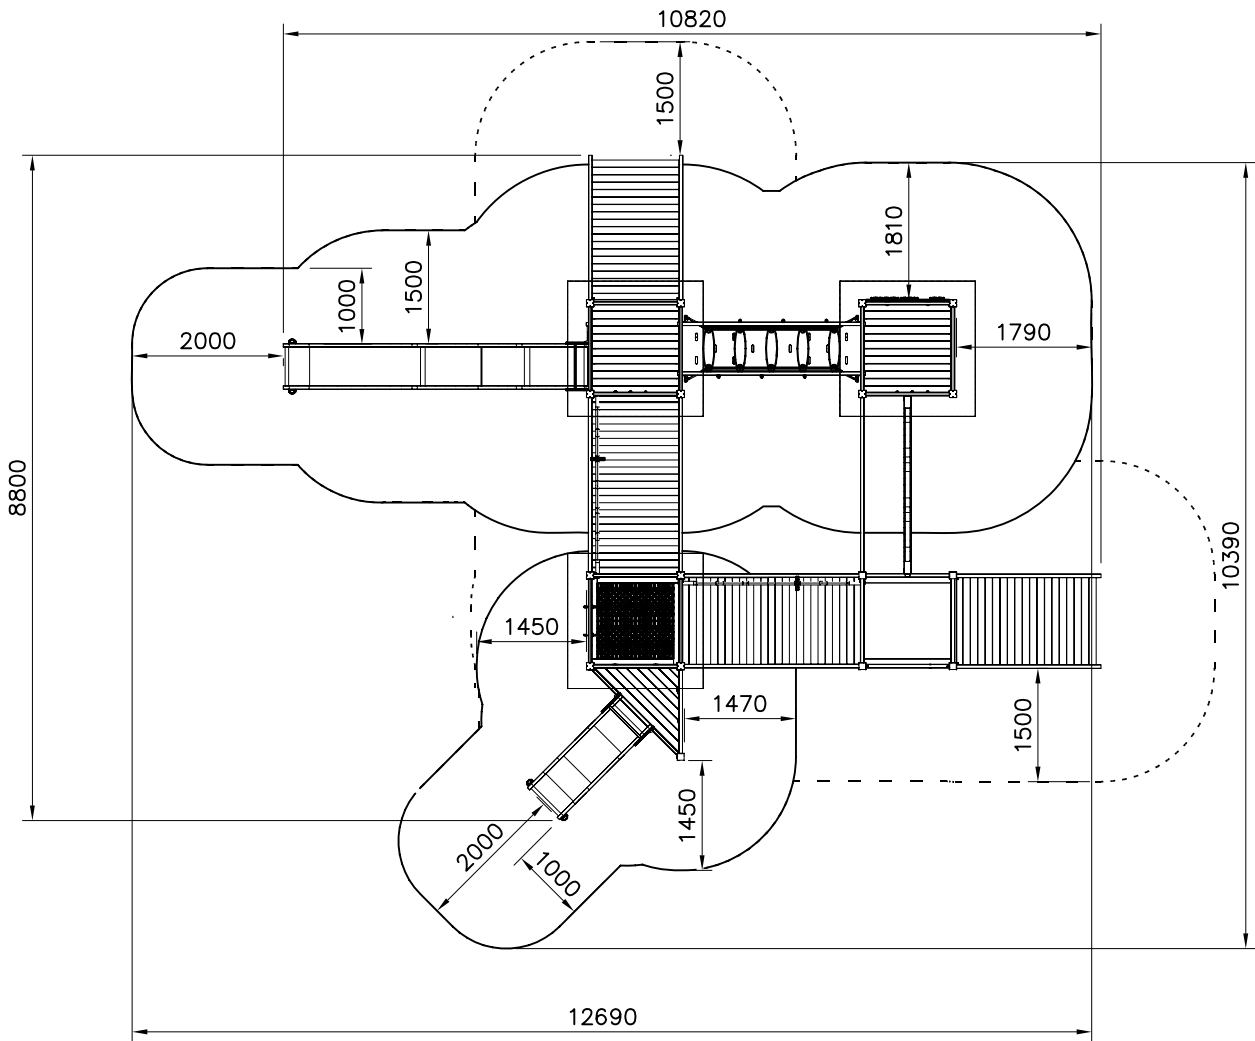

900240  8x70	PCS 20	901785  L 1104	PCS 1	901798 	PCS 4	902487  65x65	PCS 2	905051  Ø24/8.4	PCS 156	905083  Ø32	PCS 12
905104  M10	PCS 68	905112  Ø22	PCS 12	905138  GRAY	PCS 5	905196  GRAY	PCS 5	909235  8x60	PCS 12	909238  8x90	PCS 156
909506  Ø3.5x13	PCS 8	909521 	PCS 17	980123  Ø7x60	PCS 16	980128  Ø7x40	PCS 8	980131  Ø6x60	PCS 20	980151  Ø16/8.4	PCS 12
PL0326  L 250	PCS 1		PCS		PCS		PCS		PCS		PCS
	PCS		PCS		PCS		PCS		PCS		PCS
	PCS		PCS		PCS		PCS		PCS		PCS
	PCS		PCS		PCS		PCS		PCS		PCS

EN Impact Area 70.2 m<sup>2</sup>

+ Grid size = 1000 mm. +

1:75

— EN Impact Area 70.2 m<sup>2</sup>  
- - - Falling Space 98.7 m<sup>2</sup>  
Max Falling Height 1970 mm

1:50

(A)

(B)

(C)