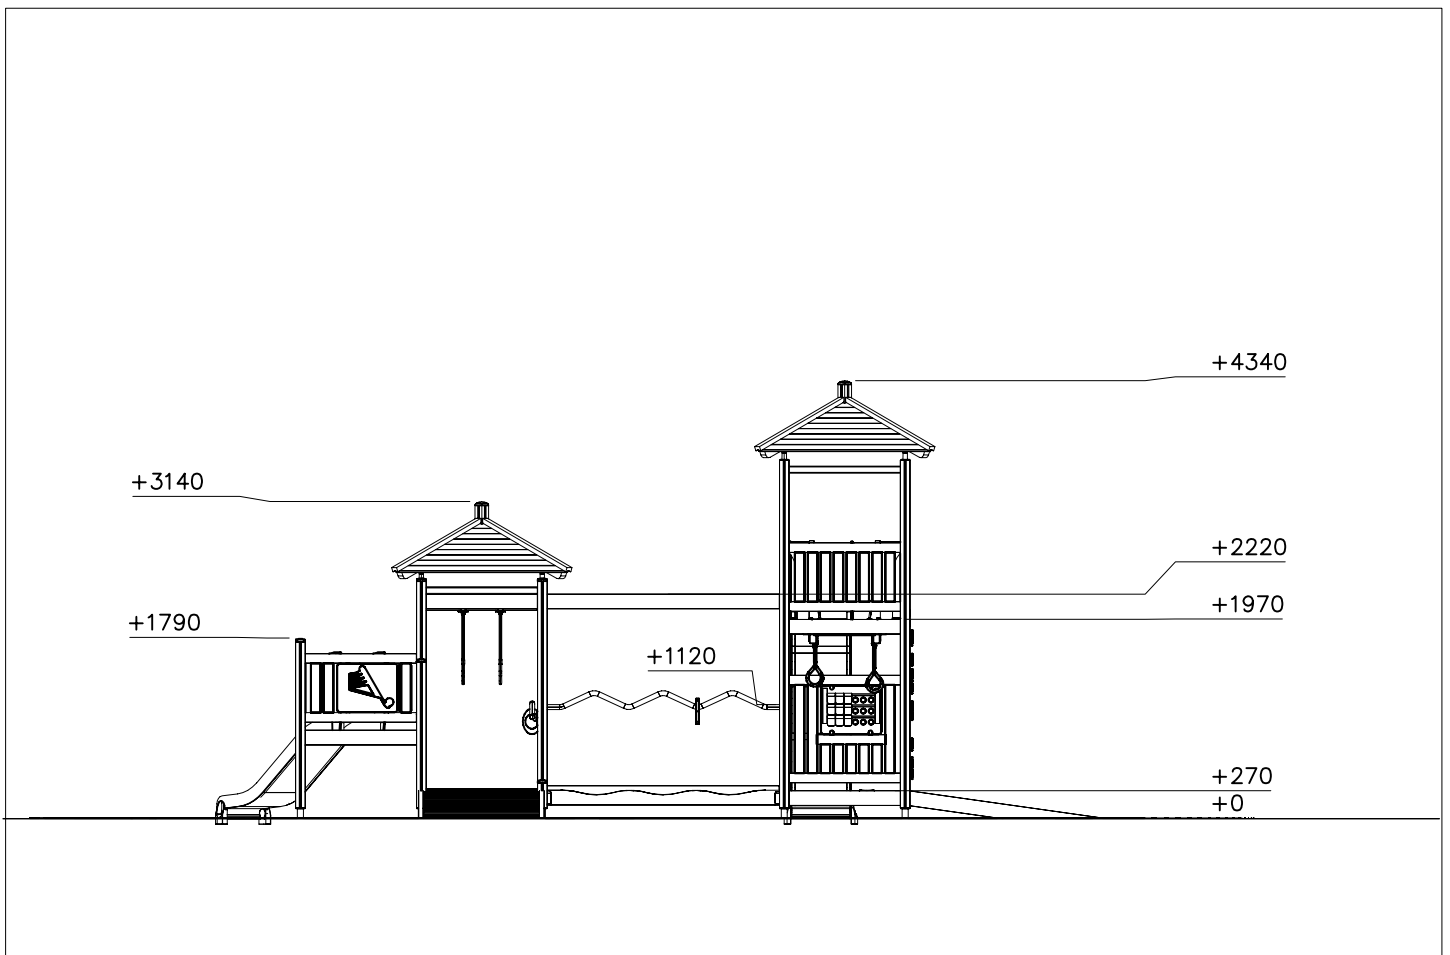

EN Impact Area 70.2 m<sup>2</sup>

+ Grid size = 1000 mm. +

1:75

— EN Impact Area 70.2 m<sup>2</sup>  
- - - Falling Space 98.7 m<sup>2</sup>  
Max Falling Height 1970 mm

1:50

(A)

(B)

(C)