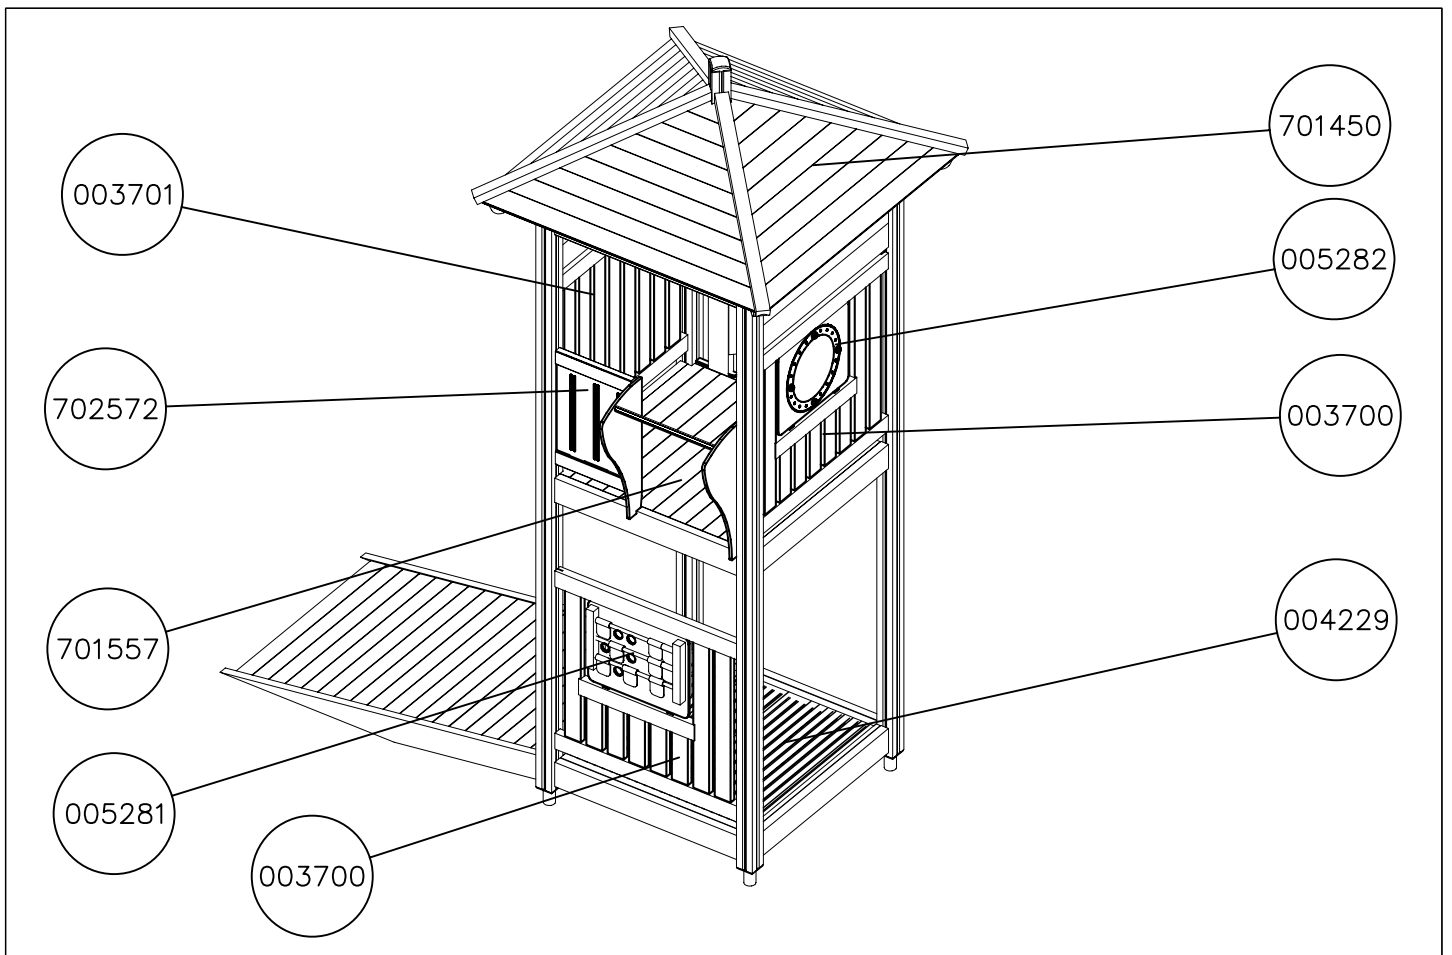

EN Impact Area 70.2 m<sup>2</sup>

+ Grid size = 1000 mm. +

1:75

— EN Impact Area 70.2 m<sup>2</sup>  
- - - Falling Space 98.7 m<sup>2</sup>  
Max Falling Height 1970 mm

1:50

(A)

(B)

(C)