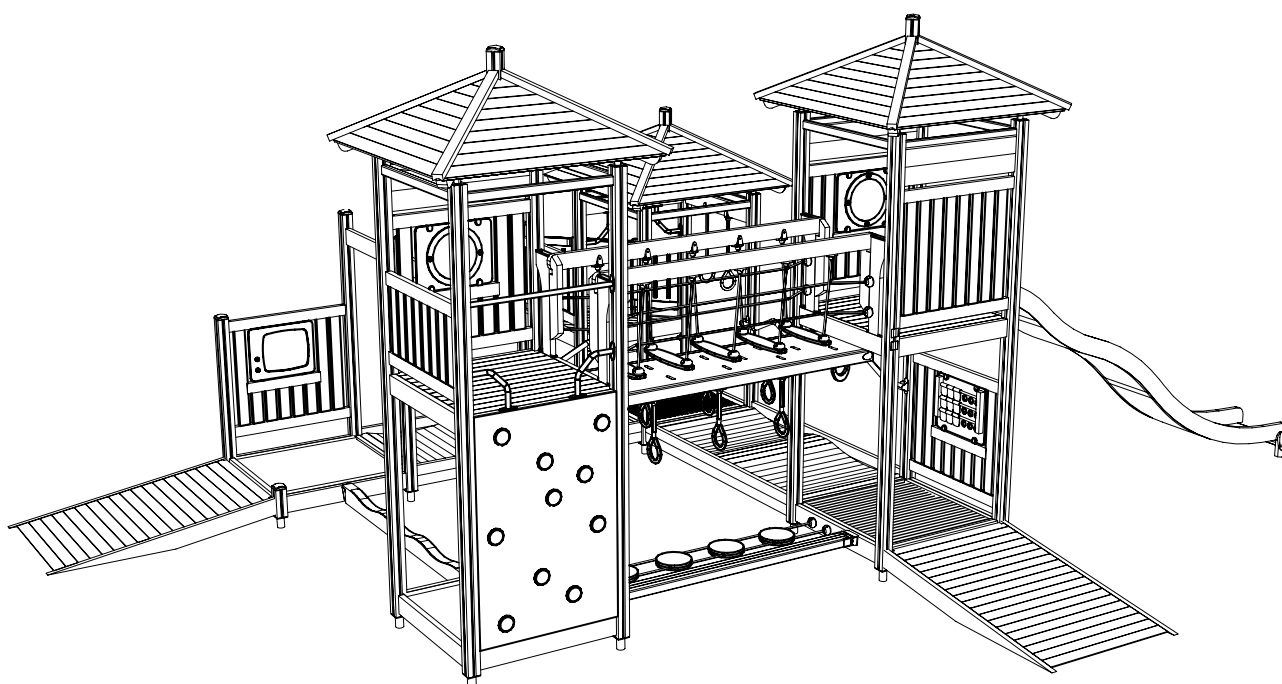

# **LAPPSET®**

## **FINNO**

ASENNUSOHJE  
MONTERINGSANSVISNING  
INSTALLATION INSTRUCTION  
AUFBAUANLEITUNG  
NOTICE D'INSTALLATION

REF: 120137  
DATE: 1.4.2011

# **120137**

001819	PCS 2	003700	PCS 4	003701	PCS 1	003787	PCS 1	004226	PCS 2	004227	PCS 2
							BLUE				
004228	PCS 1	004229	PCS 1	004230	PCS 2	005274	PCS 1	005275	PCS 1	005281	PCS 1
											
005282	PCS 2	700268	PCS 1	701060	PCS 1	701366	PCS 1	701419	PCS 1	701422	PCS 1
									L 1450		L 1650
701428	PCS 6	701437	PCS 8	701450	PCS 3	701482	PCS 38	701486	PCS 1	701556	PCS 1
	L 2250		L 3450				L 1104		L 2304		
701557	PCS 2	701569	PCS 1	701574	PCS 1	701582	PCS 2	701624	PCS 1	701672	PCS 1
											
701683	PCS 3	701684	PCS 3	701753	PCS 1	701800	PCS 1	701928	PCS 2	702286	PCS 1
	L 400		L 460								90x50
702339	PCS 1	702572	PCS 1	702750	PCS 2	702943	PCS 1	703318	PCS 1	703414	PCS 1
	90x50										