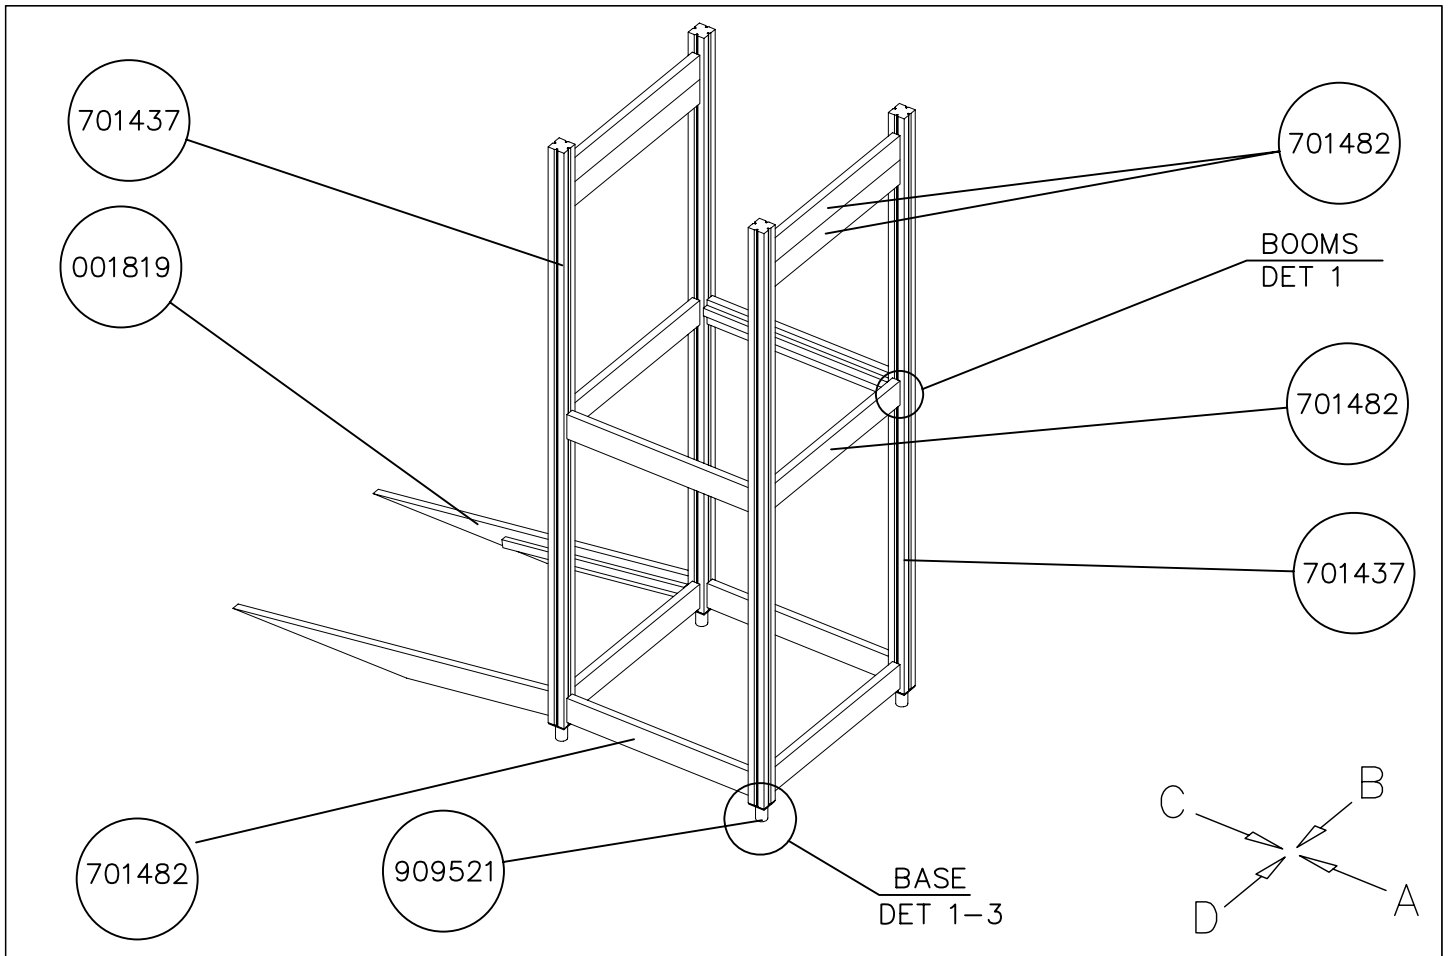

900240  8x70	PCS 20	901785  L 1104	PCS 1	901798 	PCS 4	902487  65x65	PCS 2	905051  Ø24/8.4	PCS 156	905083  Ø32	PCS 12
905104  M10	PCS 68	905112  Ø22	PCS 12	905138  GRAY	PCS 5	905196  GRAY	PCS 5	909235  8x60	PCS 12	909238  8x90	PCS 156
909506  Ø3.5x13	PCS 8	909521 	PCS 17	980123  Ø7x60	PCS 16	980128  Ø7x40	PCS 8	980131  Ø6x60	PCS 20	980151  Ø16/8.4	PCS 12
PL0326  L 250	PCS 1		PCS		PCS		PCS		PCS		PCS
	PCS		PCS		PCS		PCS		PCS		PCS
	PCS		PCS		PCS		PCS		PCS		PCS
	PCS		PCS		PCS		PCS		PCS		PCS

EN Impact Area 70.2 m<sup>2</sup>

+ Grid size = 1000 mm. +

1:75

— EN Impact Area 70.2 m<sup>2</sup>  
- - - Falling Space 98.7 m<sup>2</sup>  
Max Falling Height 1970 mm

1:50

(A)

(B)

(C)