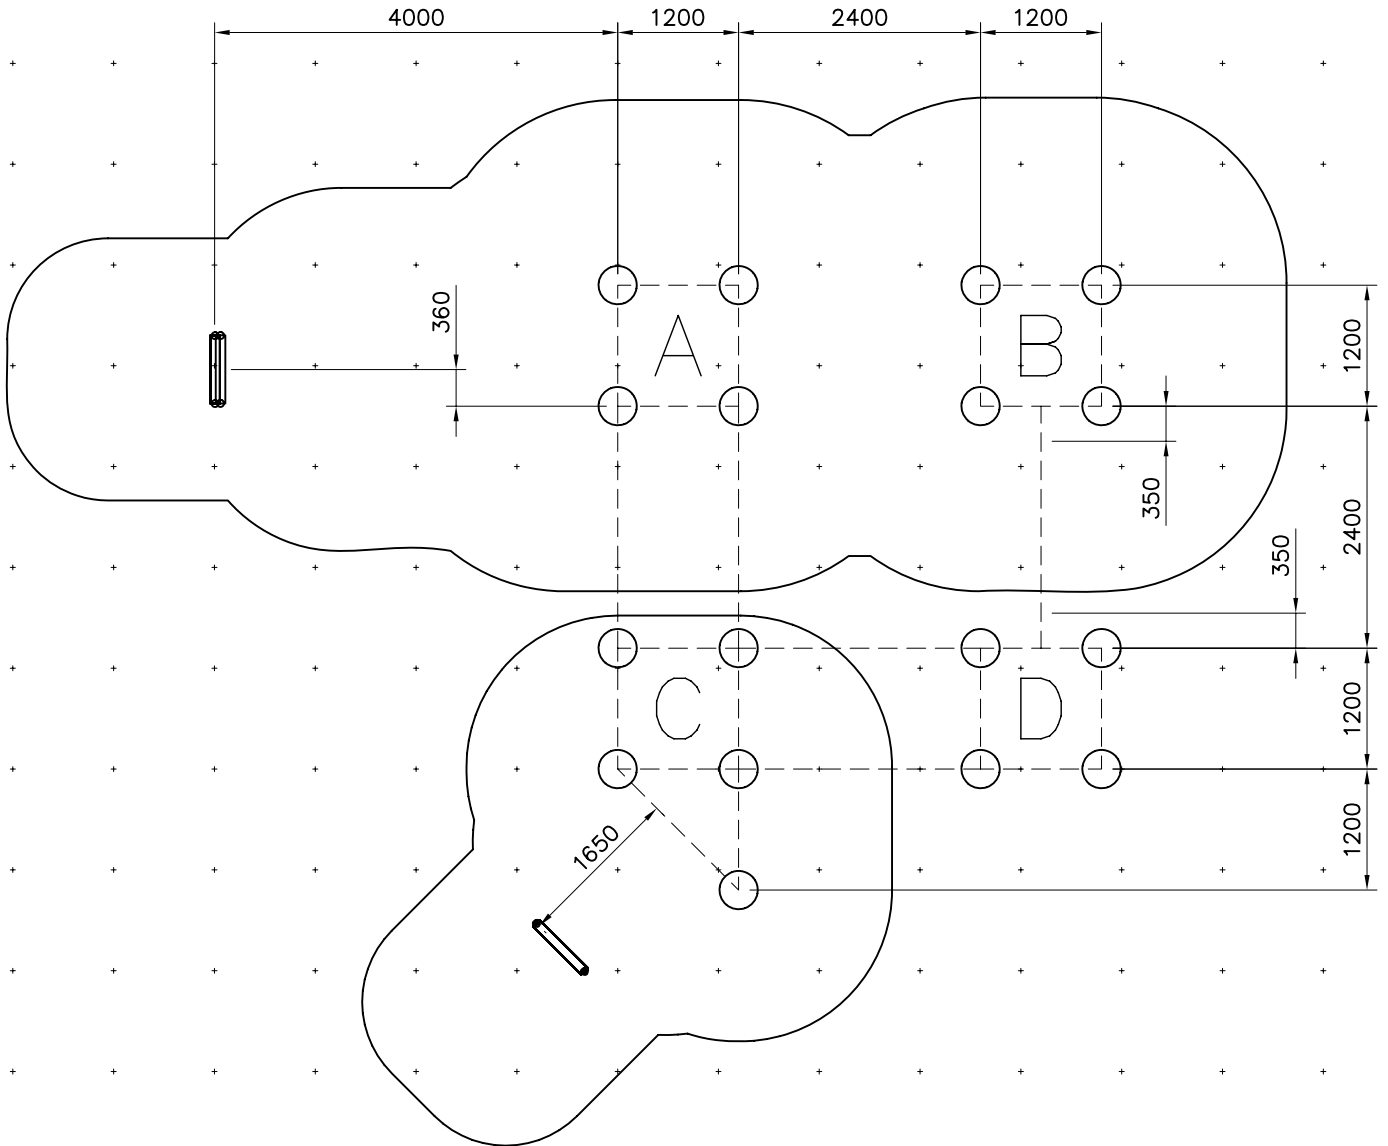

# **120137**

001819	PCS 2	003700	PCS 4	003701	PCS 1	003787	PCS 1	004226	PCS 2	004227	PCS 2
							BLUE				
004228	PCS 1	004229	PCS 1	004230	PCS 2	005274	PCS 1	005275	PCS 1	005281	PCS 1
											
005282	PCS 2	700268	PCS 1	701060	PCS 1	701366	PCS 1	701419	PCS 1	701422	PCS 1
									L 1450		L 1650
701428	PCS 6	701437	PCS 8	701450	PCS 3	701482	PCS 38	701486	PCS 1	701556	PCS 1
	L 2250		L 3450				L 1104		L 2304		
701557	PCS 2	701569	PCS 1	701574	PCS 1	701582	PCS 2	701624	PCS 1	701672	PCS 1
											
701683	PCS 3	701684	PCS 3	701753	PCS 1	701800	PCS 1	701928	PCS 2	702286	PCS 1
	L 400		L 460								90x50
702339	PCS 1	702572	PCS 1	702750	PCS 2	702943	PCS 1	703318	PCS 1	703414	PCS 1
	90x50										

900240  8x70	PCS 20	901785  L 1104	PCS 1	901798 	PCS 4	902487  65x65	PCS 2	905051  Ø24/8.4	PCS 156	905083  Ø32	PCS 12
905104  M10	PCS 68	905112  Ø22	PCS 12	905138  GRAY	PCS 5	905196  GRAY	PCS 5	909235  8x60	PCS 12	909238  8x90	PCS 156
909506  Ø3.5x13	PCS 8	909521 	PCS 17	980123  Ø7x60	PCS 16	980128  Ø7x40	PCS 8	980131  Ø6x60	PCS 20	980151  Ø16/8.4	PCS 12
PL0326  L 250	PCS 1		PCS		PCS		PCS		PCS		PCS
	PCS		PCS		PCS		PCS		PCS		PCS
	PCS		PCS		PCS		PCS		PCS		PCS
	PCS		PCS		PCS		PCS		PCS		PCS

EN Impact Area 70.2 m<sup>2</sup>

+ Grid size = 1000 mm. +

1:75

— EN Impact Area 70.2 m<sup>2</sup>  
- - - Falling Space 98.7 m<sup>2</sup>  
Max Falling Height 1970 mm

1:50

(A)

(B)

(C)