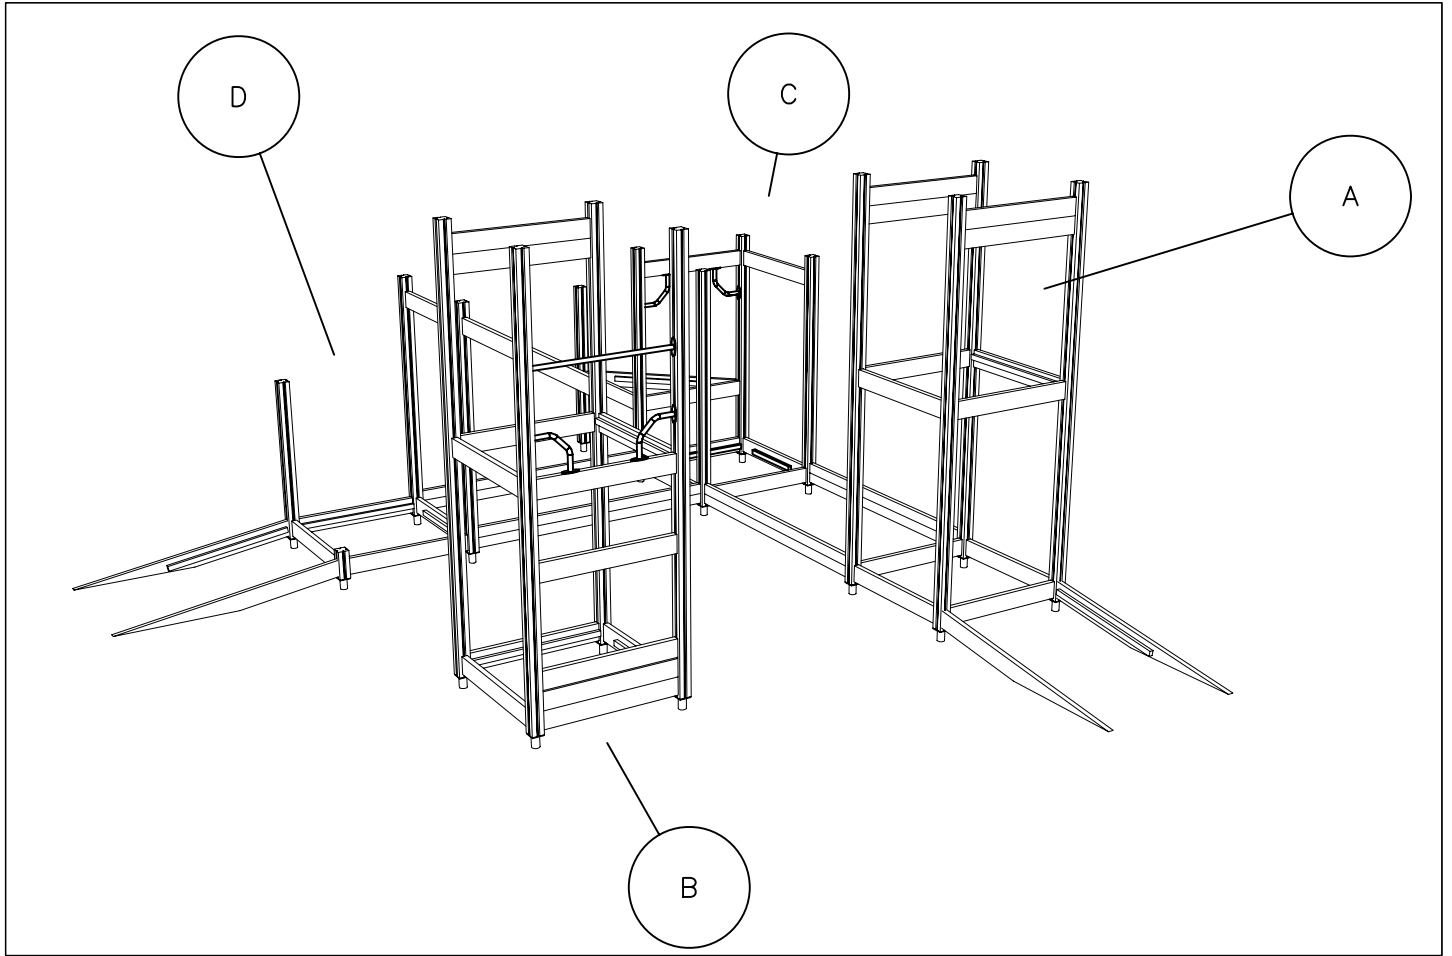

EN Impact Area 70.2 m<sup>2</sup>

+ Grid size = 1000 mm. +

1:75

— EN Impact Area 70.2 m<sup>2</sup>  
- - - Falling Space 98.7 m<sup>2</sup>  
Max Falling Height 1970 mm

1:50

(A)

(B)

(C)