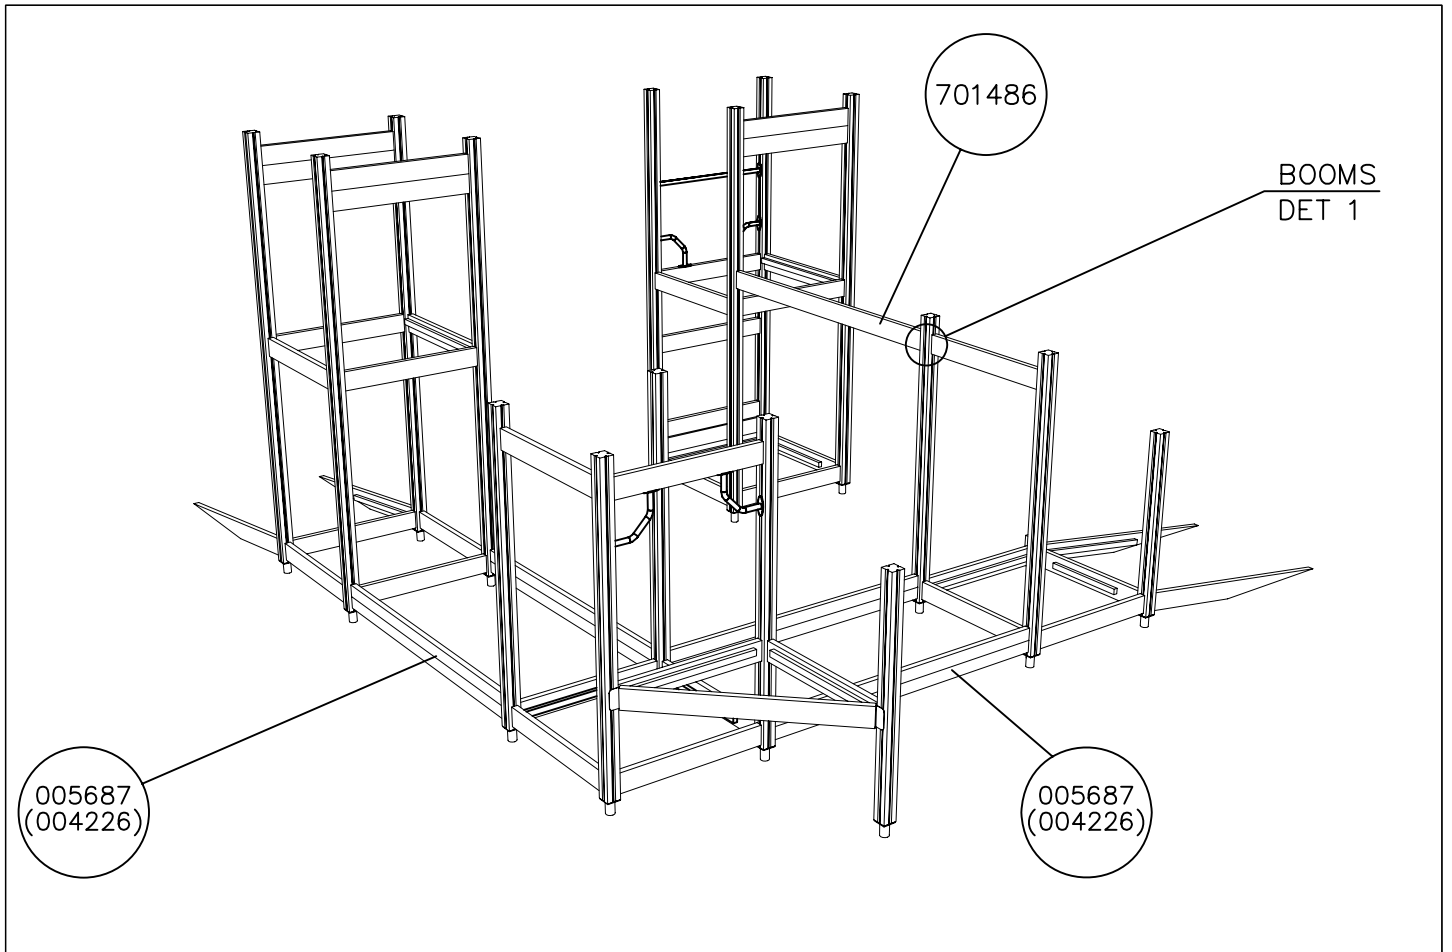

EN Impact Area 70.2 m<sup>2</sup>

+ Grid size = 1000 mm. +

1:75

— EN Impact Area 70.2 m<sup>2</sup>  
- - - Falling Space 98.7 m<sup>2</sup>  
Max Falling Height 1970 mm

1:50

(A)

(B)

(C)