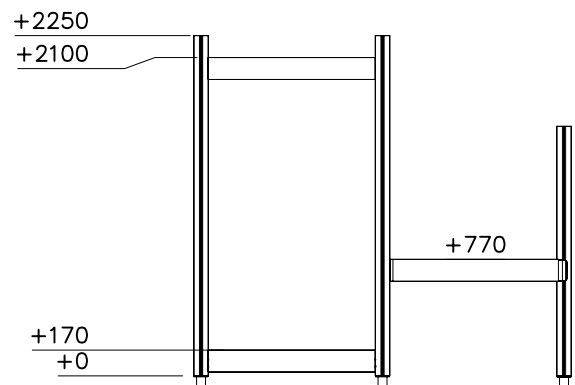

900240  8x70	PCS 20	901785  L 1104	PCS 1	901798 	PCS 4	902487  65x65	PCS 2	905051  Ø24/8.4	PCS 156	905083  Ø32	PCS 12
905104  M10	PCS 68	905112  Ø22	PCS 12	905138  GRAY	PCS 5	905196  GRAY	PCS 5	909235  8x60	PCS 12	909238  8x90	PCS 156
909506  Ø3.5x13	PCS 8	909521 	PCS 17	980123  Ø7x60	PCS 16	980128  Ø7x40	PCS 8	980131  Ø6x60	PCS 20	980151  Ø16/8.4	PCS 12
PL0326  L 250	PCS 1		PCS		PCS		PCS		PCS		PCS
	PCS		PCS		PCS		PCS		PCS		PCS
	PCS		PCS		PCS		PCS		PCS		PCS
	PCS		PCS		PCS		PCS		PCS		PCS

EN Impact Area 70.2 m<sup>2</sup>

+ Grid size = 1000 mm. +

1:75

— EN Impact Area 70.2 m<sup>2</sup>  
- - - Falling Space 98.7 m<sup>2</sup>  
Max Falling Height 1970 mm

1:50

(A)

(B)

(C)

(D)

1:50

(A)

(B)

(C)

(D)

1:50

(A)