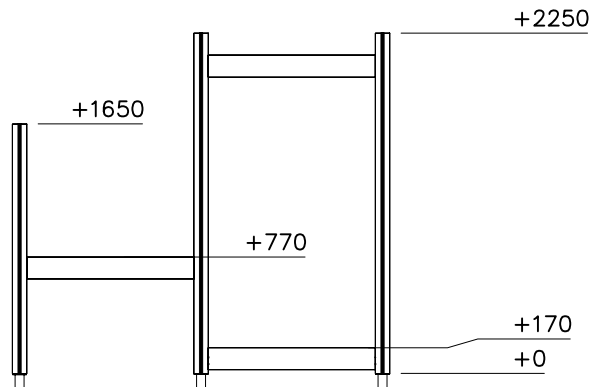

900240  8x70	PCS 20	901785  L 1104	PCS 1	901798 	PCS 4	902487  65x65	PCS 2	905051  Ø24/8.4	PCS 156	905083  Ø32	PCS 12
905104  M10	PCS 68	905112  Ø22	PCS 12	905138  GRAY	PCS 5	905196  GRAY	PCS 5	909235  8x60	PCS 12	909238  8x90	PCS 156
909506  Ø3.5x13	PCS 8	909521 	PCS 17	980123  Ø7x60	PCS 16	980128  Ø7x40	PCS 8	980131  Ø6x60	PCS 20	980151  Ø16/8.4	PCS 12
PL0326  L 250	PCS 1		PCS		PCS		PCS		PCS		PCS
	PCS		PCS		PCS		PCS		PCS		PCS
	PCS		PCS		PCS		PCS		PCS		PCS
	PCS		PCS		PCS		PCS		PCS		PCS

EN Impact Area 70.2 m<sup>2</sup>

+ Grid size = 1000 mm. +

1:75

— EN Impact Area 70.2 m<sup>2</sup>  
- - - Falling Space 98.7 m<sup>2</sup>  
Max Falling Height 1970 mm

1:50

(A)

(B)

(C)

(D)

1:50

(A)

(B)

(C)

(D)

1:50

(A)