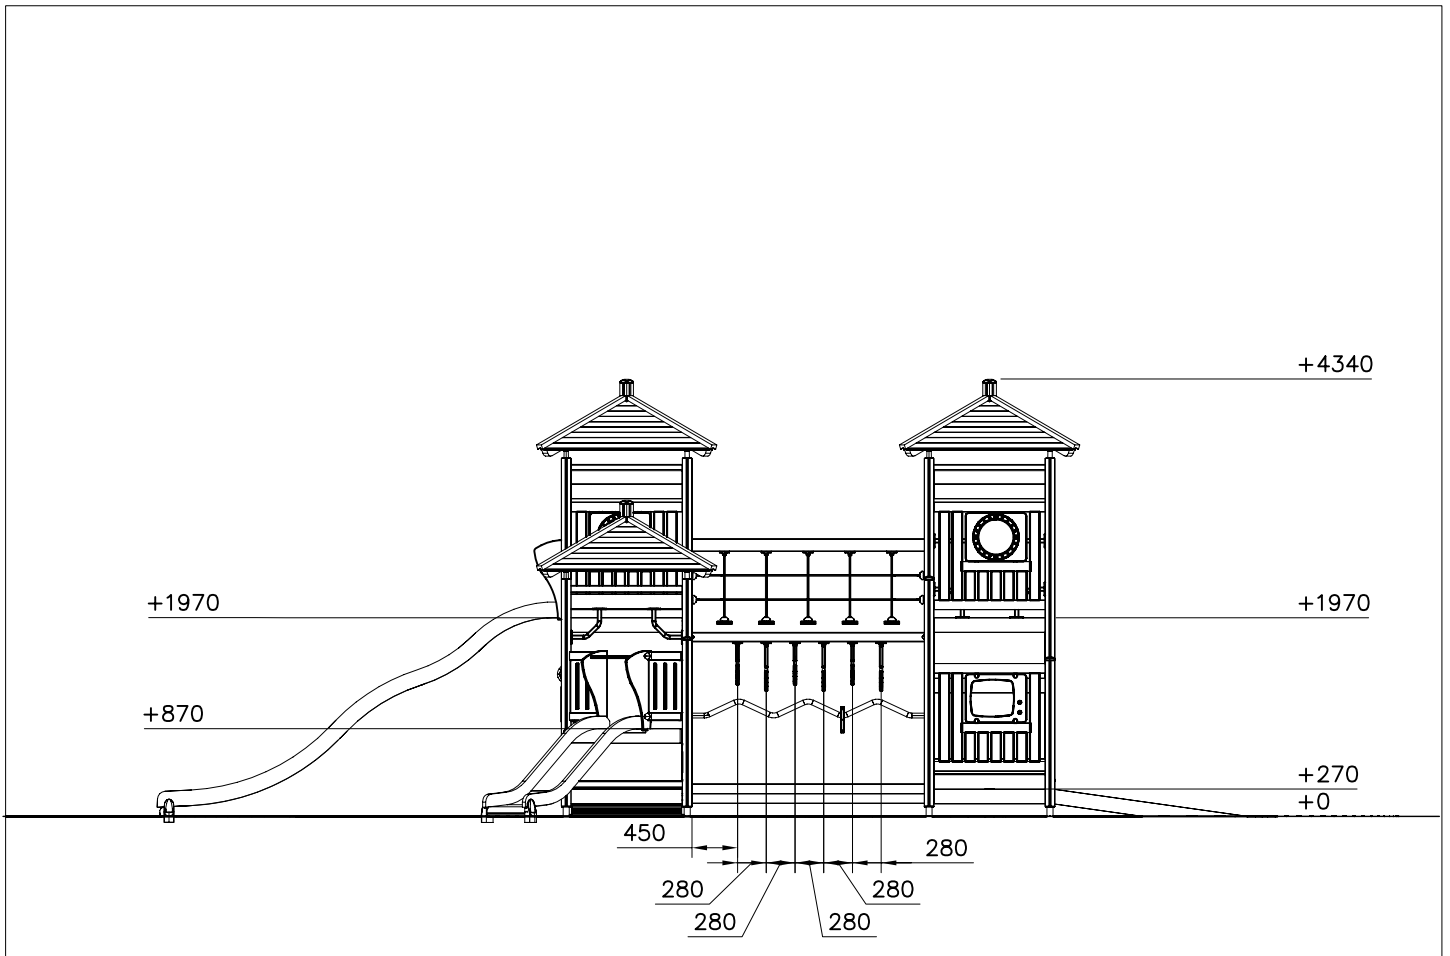

EN Impact Area 70.2 m<sup>2</sup>

+ Grid size = 1000 mm. +

1:75

— EN Impact Area 70.2 m<sup>2</sup>  
- - - Falling Space 98.7 m<sup>2</sup>  
Max Falling Height 1970 mm

1:50

(A)

(B)

(C)