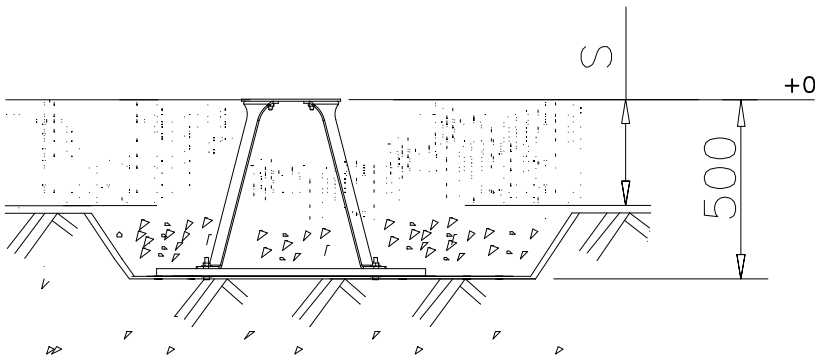

① 702286	PCS	② 704455	PCS
1		1	
90x50		Ø550x239	
③ 705101	PCS	④ 903192	PCS
1		1	
		20x200	
		⑤ 903191	PCS
		2	
		M10x35 (902252)	
		Ø20/10.5x2 (901302)	PCS
		M10 (909637)	
		19x21x25 (903193)	
	PCS		PCS
	PCS		PCS
	PCS		PCS
	PCS		PCS

DET 1

DET 2

DET 3

DET 4 705101 OPTIO 1

- EN Impact Area 6.4 m²
- - - - Falling Space 6.4 m²
- Max Falling Height 640 mm