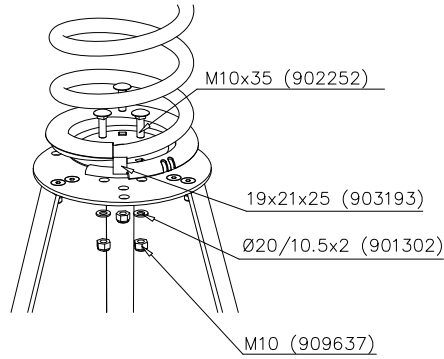

① 702286	PCS	② 704455	PCS
1		1	
90x50		Ø550x239	
③ 705101	PCS	④ 903192	PCS
1		1	
		20x200	
		⑤ 903191	PCS
		2	
		M10x35 (902252)	
		Ø20/10.5x2 (901302)	PCS
		M10 (909637)	
		19x21x25 (903193)	
	PCS		PCS
	PCS		PCS
	PCS		PCS
	PCS		PCS

DET 1

DET 2

DET 3

DET 4 705101 OPTIO 1

- EN Impact Area 6.4 m²
- - - - Falling Space 6.4 m²
- Max Falling Height 640 mm