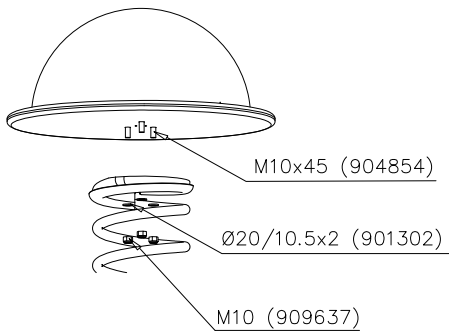

① 702286	PCS	② 704455	PCS
1		1	
90x50		Ø550x239	
③ 705101	PCS	④ 903192	PCS
1		1	
		20x200	
		⑤ 903191	PCS
		2	
		M10x35 (902252)	
		Ø20/10.5x2 (901302)	PCS
		M10 (909637)	
		19x21x25 (903193)	
	PCS		PCS
	PCS		PCS
	PCS		PCS
	PCS		PCS

DET 1

DET 2

DET 3

DET 4 705101 OPTIO 1

- EN Impact Area 6.4 m²
- - - - Falling Space 6.4 m²
- Max Falling Height 640 mm