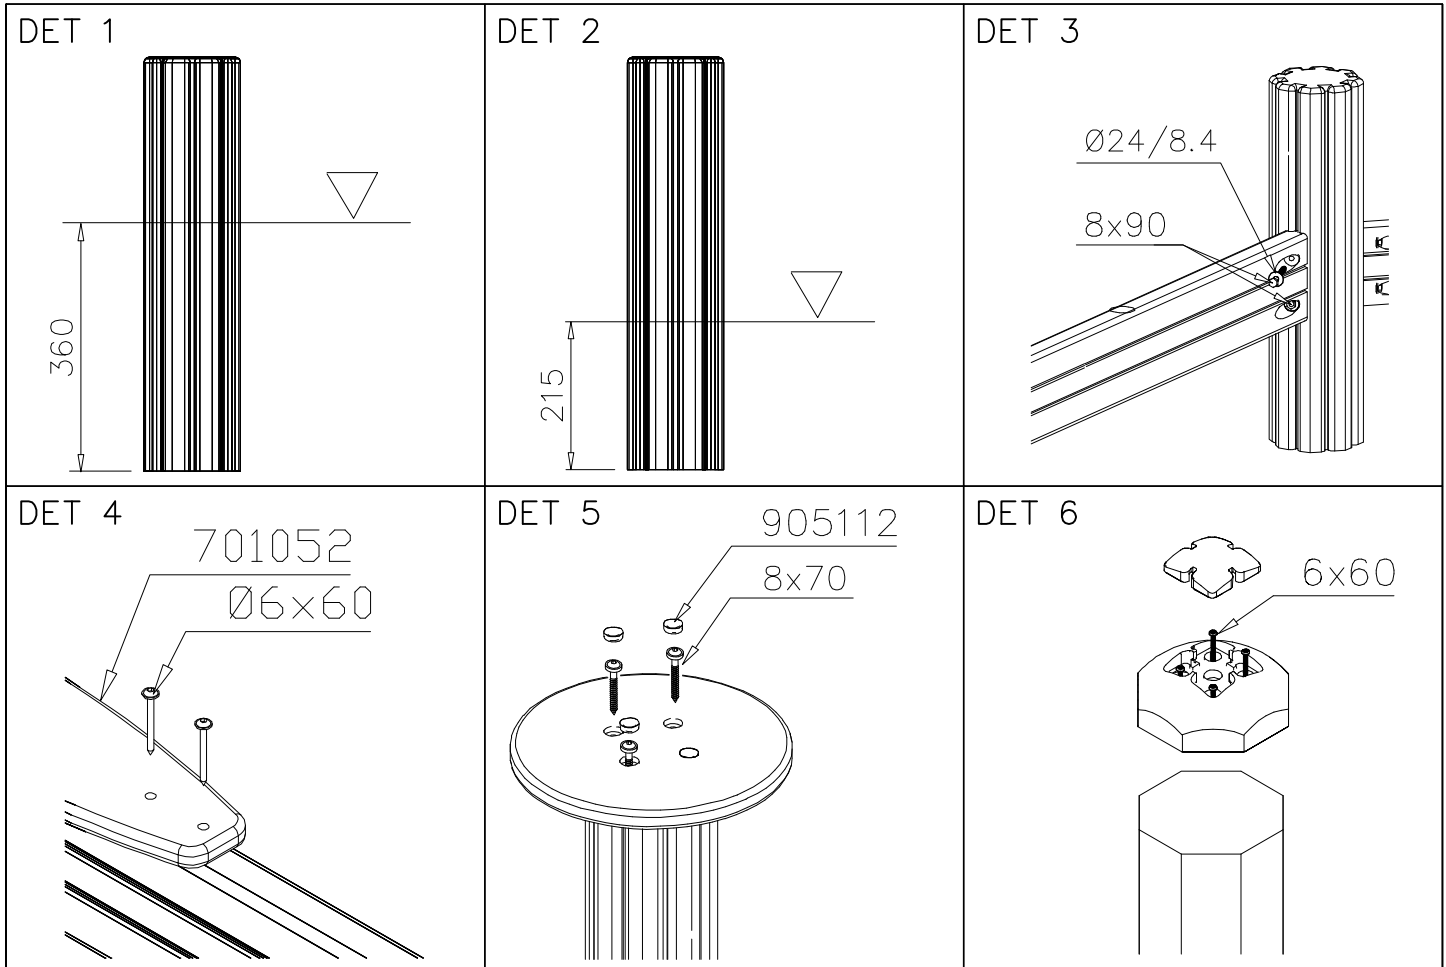

①	701052	PCS	①	008940	PCS
		8	②	701480	8
	L 600			L 704	
③	701754	PCS	④	704291	PCS
	④	8			4
	L 600			Ø280	
⑤	905051	PCS	⑥	980123	PCS
		32			32
	Ø24/8.5			Ø6x60	
⑦	905112	PCS	⑧	909238	PCS
		16			32
	Ø22			8x90	
⑨	900240	PCS	⑩	980131	PCS
		16			16
	8x70			Ø6x60	
⑪	905197	PCS	⑫	905139	PCS
		4			4
	BLACK			BLACK	
⑬	702286	PCS	⑭	902487	PCS
		1			1
	90x50			65x65	
⑮	909506	PCS			PCS
		4			
	Ø3.5x13				

--- Falling Space 22.2 m2