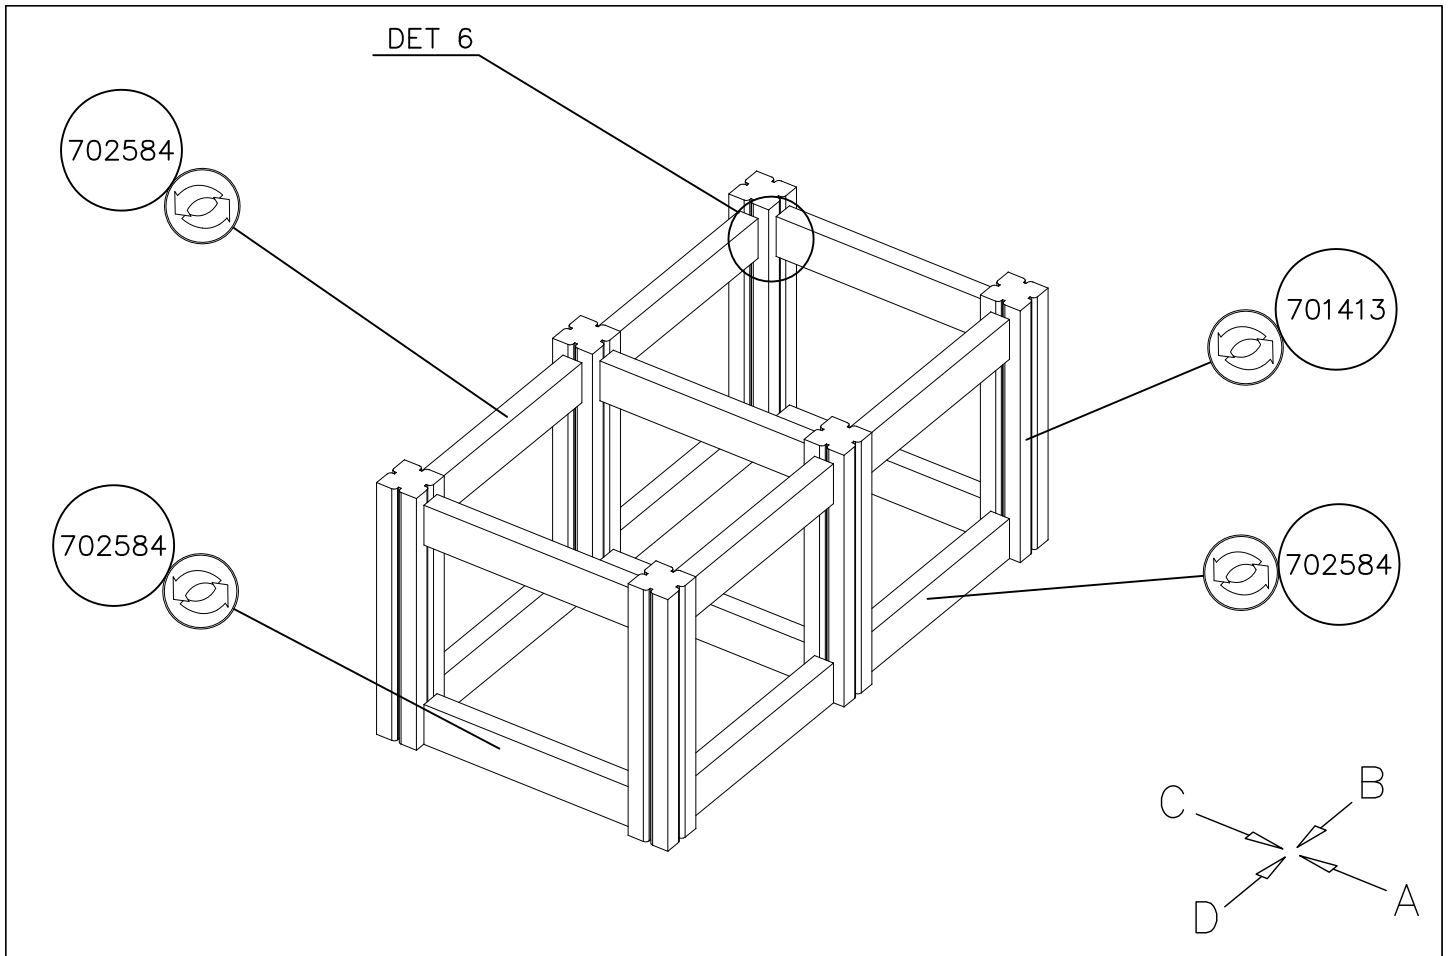

LAPPSET®

MINI FINNO

ASENNUSOHJE
MONTERINGSANSVISNING
INSTALLATION INSTRUCTION
AUFBAUANLEITUNG
NOTICE D'INSTALLATION

REF: 104402M
DATE: 20.2.2013

104402M

003942	PCS	701052	PCS	701413	PCS	701482	PCS	701678	PCS	702584	PCS
	1		2		12		6		5		26
L 1400		20x145x600		L 1050		L 1104		L 600		45x95x504	
702638	PCS	702639	PCS	702647	PCS	702648	PCS	702702	PCS	702837	PCS
	3		4		5		2		2		3
											
702840	PCS	900240	PCS	905051	PCS	905066	PCS	905112	PCS	905137	PCS
	3		116		39		3		12		13
L 2304		Ø8x70		Ø24/8.4		S30H		Ø22		YELLOW	
905195	PCS	909217	PCS	909238	PCS	980123	PCS	980131	PCS	702286	PCS
	13		3		36		8		52		1
YELLOW		8x70		8x90		Ø7x60		Ø6x60			
902487	PCS	909506	PCS		PCS		PCS		PCS		PCS
	1		4								
65x65		Ø3.5x13									
	PCS		PCS		PCS		PCS		PCS		PCS
	PCS		PCS		PCS		PCS		PCS		PCS

<p>DET 1</p>  <p>8x90 Ø24/8.4</p>	<p>DET 2</p>  <p>6x60</p>	<p>DET 3</p>  <p>8x90 Ø24/8.4</p>	<p>DET 4</p>  <p>905066 8x70 Ø24/8.4 8x70</p>
<p>DET 5</p>  <p>701052 Ø7x60</p>	<p>DET 6</p>  <p>Ø8x70</p>	<p>DET 7</p>  <p>905112 Ø8x70 702837</p>	