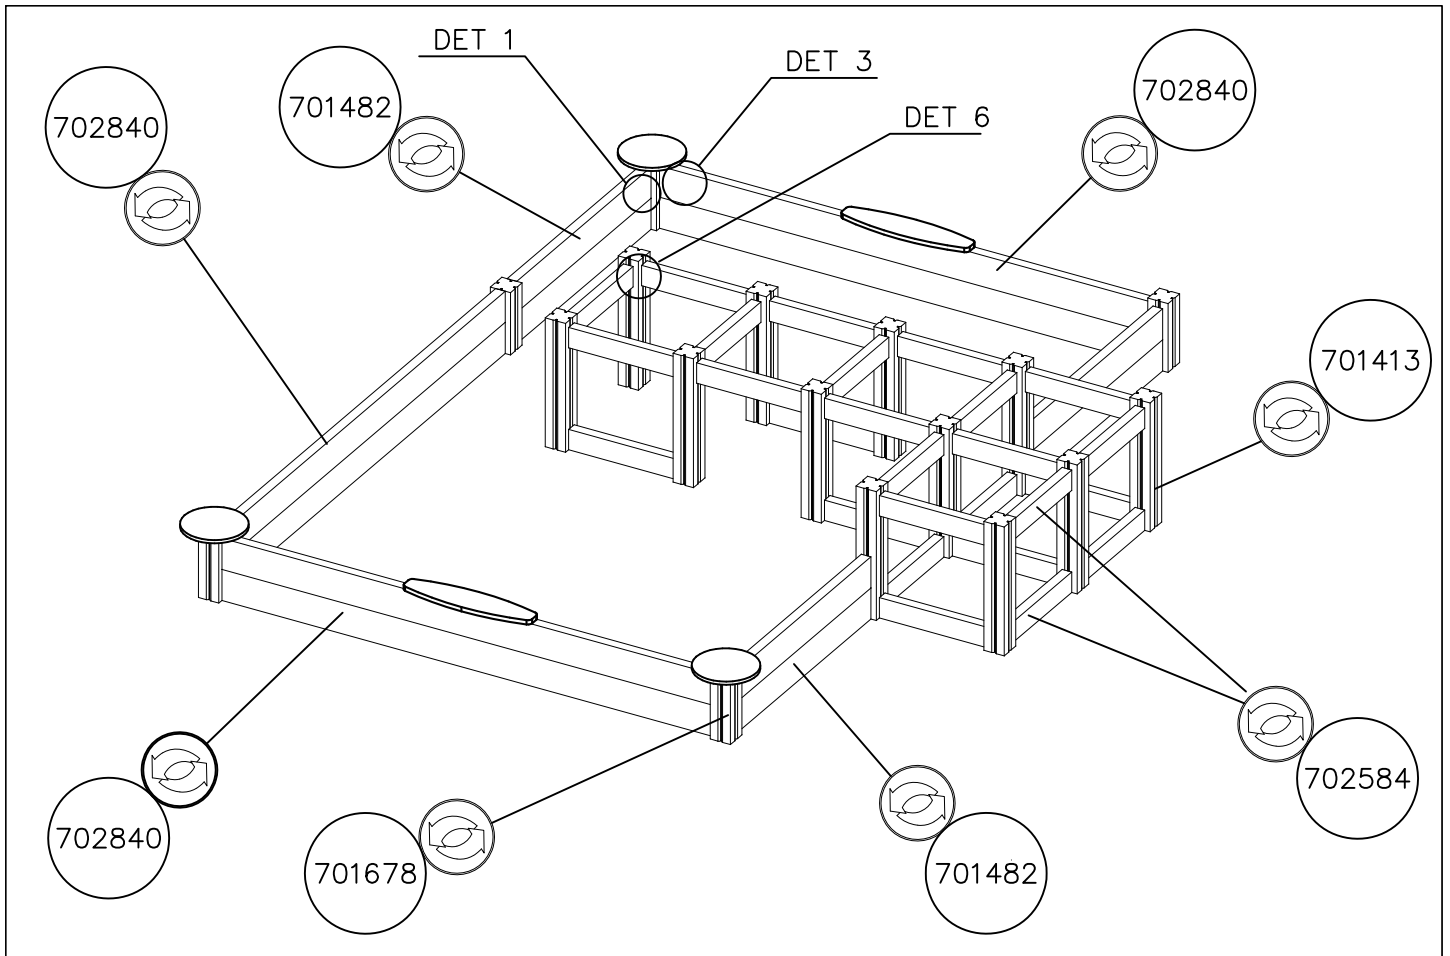

LAPPSET®

MINI FINNO

ASENNUSOHJE
MONTERINGSANSVISNING
INSTALLATION INSTRUCTION
AUFBAUANLEITUNG
NOTICE D'INSTALLATION

REF: 104402M
DATE: 20.2.2013

104402M

003942	PCS	701052	PCS	701413	PCS	701482	PCS	701678	PCS	702584	PCS
	1		2		12		6		5		26
L 1400		20x145x600		L 1050		L 1104		L 600		45x95x504	
702638	PCS	702639	PCS	702647	PCS	702648	PCS	702702	PCS	702837	PCS
	3		4		5		2		2		3
											
702840	PCS	900240	PCS	905051	PCS	905066	PCS	905112	PCS	905137	PCS
	3		116		39		3		12		13
L 2304		Ø8x70		Ø24/8.4		S30H		Ø22		YELLOW	
905195	PCS	909217	PCS	909238	PCS	980123	PCS	980131	PCS	702286	PCS
	13		3		36		8		52		1
YELLOW		8x70		8x90		Ø7x60		Ø6x60			
902487	PCS	909506	PCS		PCS		PCS		PCS		PCS
	1		4								
65x65		Ø3.5x13									
	PCS		PCS		PCS		PCS		PCS		PCS
	PCS		PCS		PCS		PCS		PCS		PCS

<p>DET 1</p>  <p>8x90 Ø24/8.4</p>	<p>DET 2</p>  <p>6x60</p>	<p>DET 3</p>  <p>8x90 Ø24/8.4</p>	<p>DET 4</p>  <p>905066 8x70 Ø24/8.4 8x70</p>
<p>DET 5</p>  <p>701052 Ø7x60</p>	<p>DET 6</p>  <p>Ø8x70</p>	<p>DET 7</p>  <p>905112 Ø8x70 702837</p>	