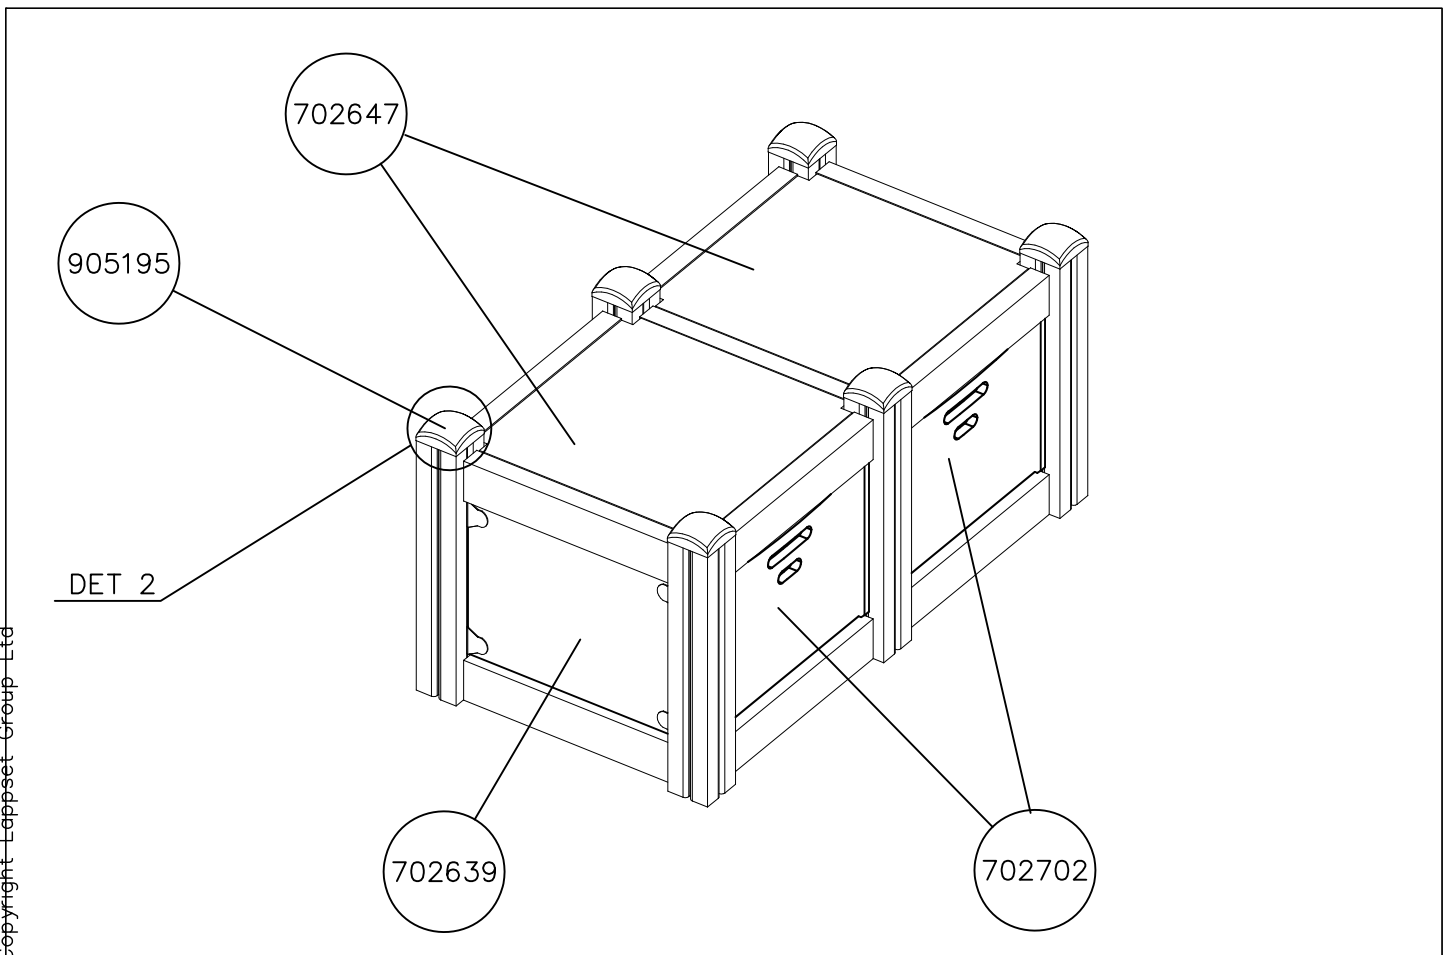

LAPPSET®

MINI FINNO

ASENNUSOHJE
MONTERINGSANSVISNING
INSTALLATION INSTRUCTION
AUFBAUANLEITUNG
NOTICE D'INSTALLATION

REF: 104402M
DATE: 20.2.2013

104402M

003942	PCS	701052	PCS	701413	PCS	701482	PCS	701678	PCS	702584	PCS
	1		2		12		6		5		26
L 1400		20x145x600		L 1050		L 1104		L 600		45x95x504	
702638	PCS	702639	PCS	702647	PCS	702648	PCS	702702	PCS	702837	PCS
	3		4		5		2		2		3
											
702840	PCS	900240	PCS	905051	PCS	905066	PCS	905112	PCS	905137	PCS
	3		116		39		3		12		13
L 2304		Ø8x70		Ø24/8.4		S30H		Ø22		YELLOW	
905195	PCS	909217	PCS	909238	PCS	980123	PCS	980131	PCS	702286	PCS
	13		3		36		8		52		1
YELLOW		8x70		8x90		Ø7x60		Ø6x60			
902487	PCS	909506	PCS		PCS		PCS		PCS		PCS
	1		4								
65x65		Ø3.5x13									
	PCS		PCS		PCS		PCS		PCS		PCS
	PCS		PCS		PCS		PCS		PCS		PCS

<p>DET 1</p>  <p>8x90 Ø24/8.4</p>	<p>DET 2</p>  <p>6x60</p>	<p>DET 3</p>  <p>8x90 Ø24/8.4</p>	<p>DET 4</p>  <p>905066 8x70 Ø24/8.4 8x70</p>
<p>DET 5</p>  <p>701052 Ø7x60</p>	<p>DET 6</p>  <p>Ø8x70</p>	<p>DET 7</p>  <p>905112 Ø8x70 702837</p>	