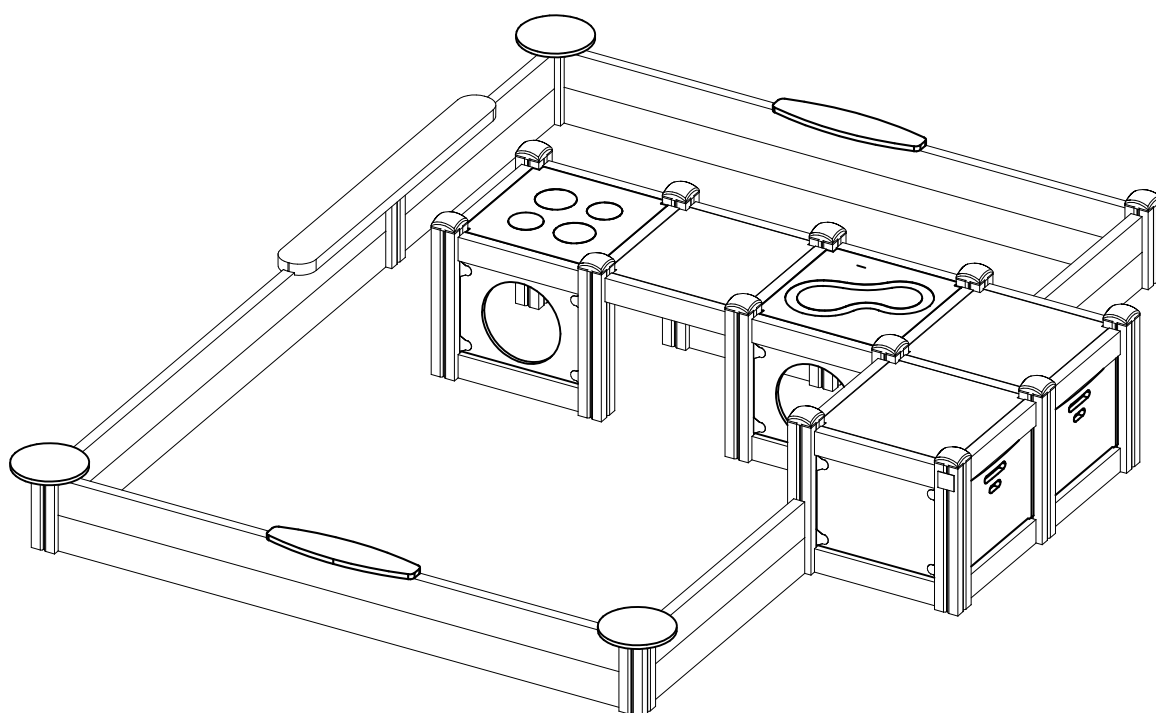

LAPPSET®

MINI FINNO

ASENNUSOHJE
MONTERINGSANSVISNING
INSTALLATION INSTRUCTION
AUFBAUANLEITUNG
NOTICE D'INSTALLATION

REF: 104402M
DATE: 20.2.2013

104402M

003942	PCS	701052	PCS	701413	PCS	701482	PCS	701678	PCS	702584	PCS
	1		2		12		6		5		26
L 1400		20x145x600		L 1050		L 1104		L 600		45x95x504	
702638	PCS	702639	PCS	702647	PCS	702648	PCS	702702	PCS	702837	PCS
	3		4		5		2		2		3
											
702840	PCS	900240	PCS	905051	PCS	905066	PCS	905112	PCS	905137	PCS
	3		116		39		3		12		13
L 2304		Ø8x70		Ø24/8.4		S30H		Ø22		YELLOW	
905195	PCS	909217	PCS	909238	PCS	980123	PCS	980131	PCS	702286	PCS
	13		3		36		8		52		1
YELLOW		8x70		8x90		Ø7x60		Ø6x60			
902487	PCS	909506	PCS		PCS		PCS		PCS		PCS
	1		4								
65x65		Ø3.5x13									
	PCS		PCS		PCS		PCS		PCS		PCS
	PCS		PCS		PCS		PCS		PCS		PCS

<p>DET 1</p>  <p>8x90 Ø24/8.4</p>	<p>DET 2</p>  <p>6x60</p>	<p>DET 3</p>  <p>8x90 Ø24/8.4</p>	<p>DET 4</p>  <p>905066 8x70 Ø24/8.4 8x70</p>
<p>DET 5</p>  <p>701052 Ø7x60</p>	<p>DET 6</p>  <p>Ø8x70</p>	<p>DET 7</p>  <p>905112 Ø8x70 702837</p>	