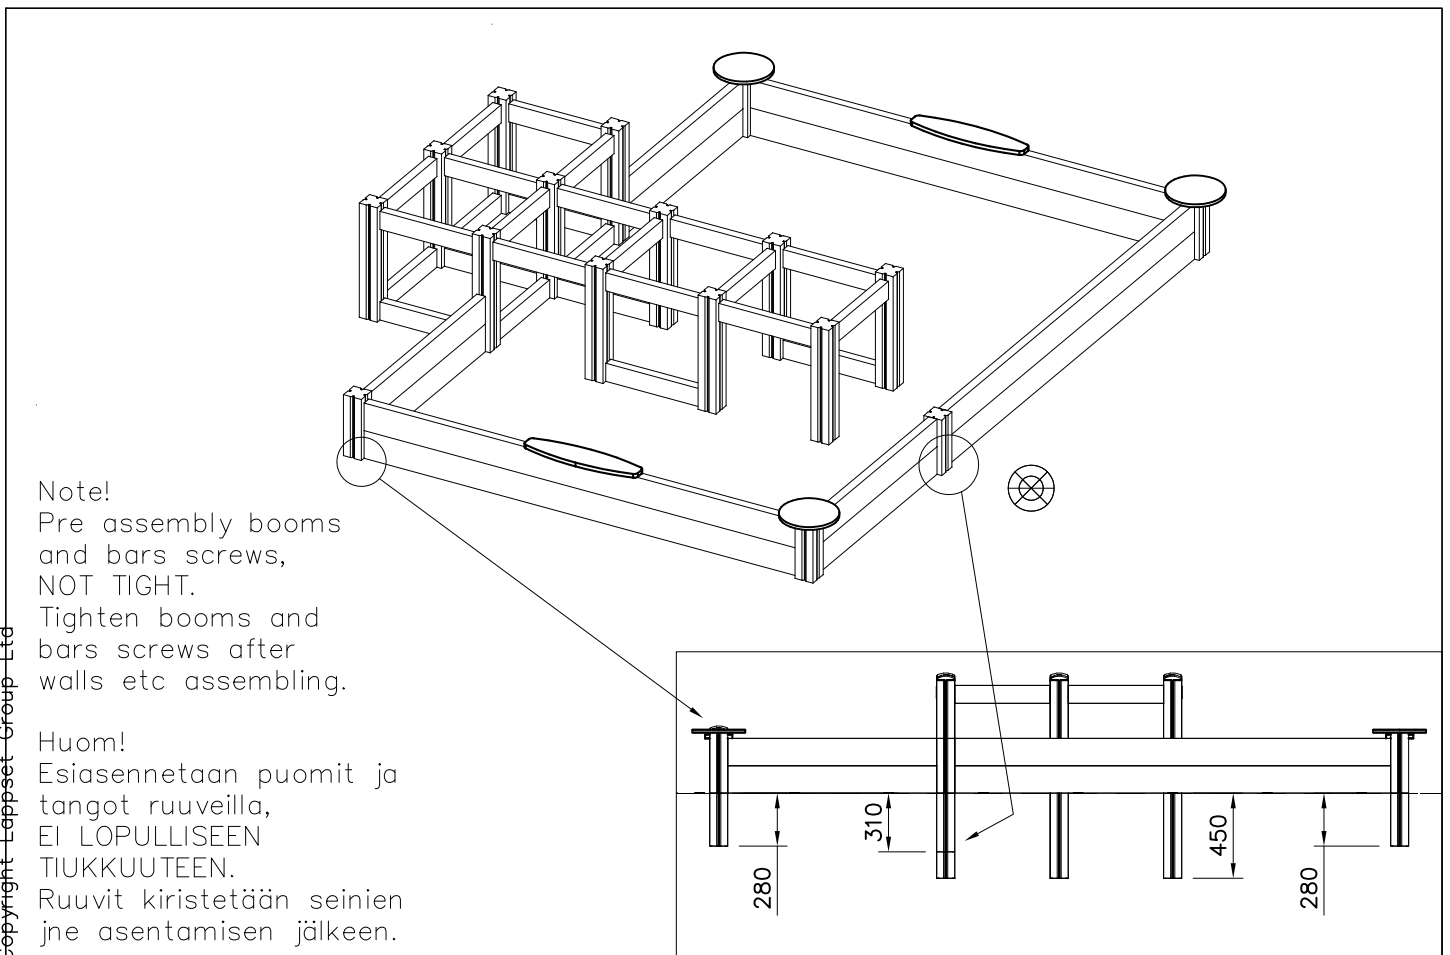

LAPPSET®

MINI FINNO

ASENNUSOHJE
MONTERINGSANSVISNING
INSTALLATION INSTRUCTION
AUFBAUANLEITUNG
NOTICE D'INSTALLATION

REF: 104402M
DATE: 20.2.2013

104402M

003942	PCS	701052	PCS	701413	PCS	701482	PCS	701678	PCS	702584	PCS
	1		2		12		6		5		26
L 1400		20x145x600		L 1050		L 1104		L 600		45x95x504	
702638	PCS	702639	PCS	702647	PCS	702648	PCS	702702	PCS	702837	PCS
	3		4		5		2		2		3
											
702840	PCS	900240	PCS	905051	PCS	905066	PCS	905112	PCS	905137	PCS
	3		116		39		3		12		13
L 2304		Ø8x70		Ø24/8.4		S30H		Ø22		YELLOW	
905195	PCS	909217	PCS	909238	PCS	980123	PCS	980131	PCS	702286	PCS
	13		3		36		8		52		1
YELLOW		8x70		8x90		Ø7x60		Ø6x60			
902487	PCS	909506	PCS		PCS		PCS		PCS		PCS
	1		4								
65x65		Ø3.5x13									
	PCS		PCS		PCS		PCS		PCS		PCS
	PCS		PCS		PCS		PCS		PCS		PCS

<p>DET 1</p>  <p>8x90 Ø24/8.4</p>	<p>DET 2</p>  <p>6x60</p>	<p>DET 3</p>  <p>8x90 Ø24/8.4</p>	<p>DET 4</p>  <p>905066 8x70 Ø24/8.4 8x70</p>
<p>DET 5</p>  <p>701052 Ø7x60</p>	<p>DET 6</p>  <p>Ø8x70</p>	<p>DET 7</p>  <p>905112 Ø8x70 702837</p>	