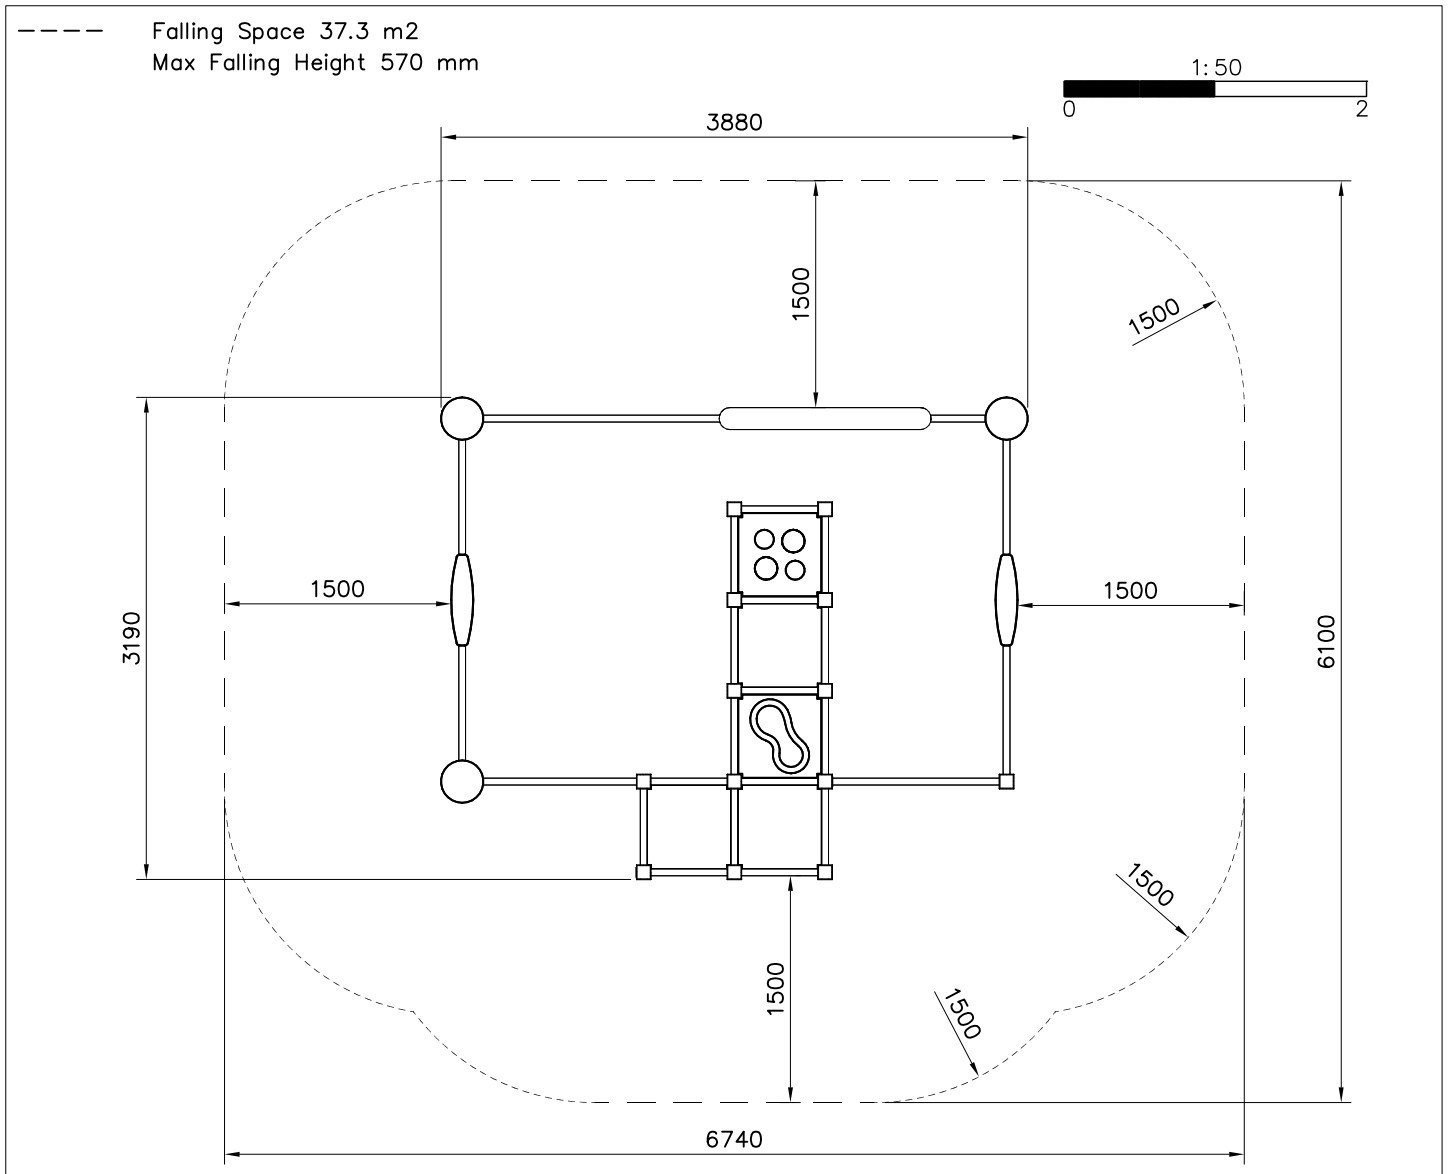

LAPPSET®

MINI FINNO

ASENNUSOHJE
MONTERINGSANSVISNING
INSTALLATION INSTRUCTION
AUFBAUANLEITUNG
NOTICE D'INSTALLATION

REF: 104402M
DATE: 20.2.2013

104402M

003942	PCS	701052	PCS	701413	PCS	701482	PCS	701678	PCS	702584	PCS
	1		2		12		6		5		26
L 1400		20x145x600		L 1050		L 1104		L 600		45x95x504	
702638	PCS	702639	PCS	702647	PCS	702648	PCS	702702	PCS	702837	PCS
	3		4		5		2		2		3
											
702840	PCS	900240	PCS	905051	PCS	905066	PCS	905112	PCS	905137	PCS
	3		116		39		3		12		13
L 2304		Ø8x70		Ø24/8.4		S30H		Ø22		YELLOW	
905195	PCS	909217	PCS	909238	PCS	980123	PCS	980131	PCS	702286	PCS
	13		3		36		8		52		1
YELLOW		8x70		8x90		Ø7x60		Ø6x60			
902487	PCS	909506	PCS		PCS		PCS		PCS		PCS
	1		4								
65x65		Ø3.5x13									
	PCS		PCS		PCS		PCS		PCS		PCS
	PCS		PCS		PCS		PCS		PCS		PCS

<p>DET 1</p>  <p>8x90 Ø24/8.4</p>	<p>DET 2</p>  <p>6x60</p>	<p>DET 3</p>  <p>8x90 Ø24/8.4</p>	<p>DET 4</p>  <p>905066 8x70 Ø24/8.4 8x70</p>
<p>DET 5</p>  <p>701052 Ø7x60</p>	<p>DET 6</p>  <p>Ø8x70</p>	<p>DET 7</p>  <p>905112 Ø8x70 702837</p>	