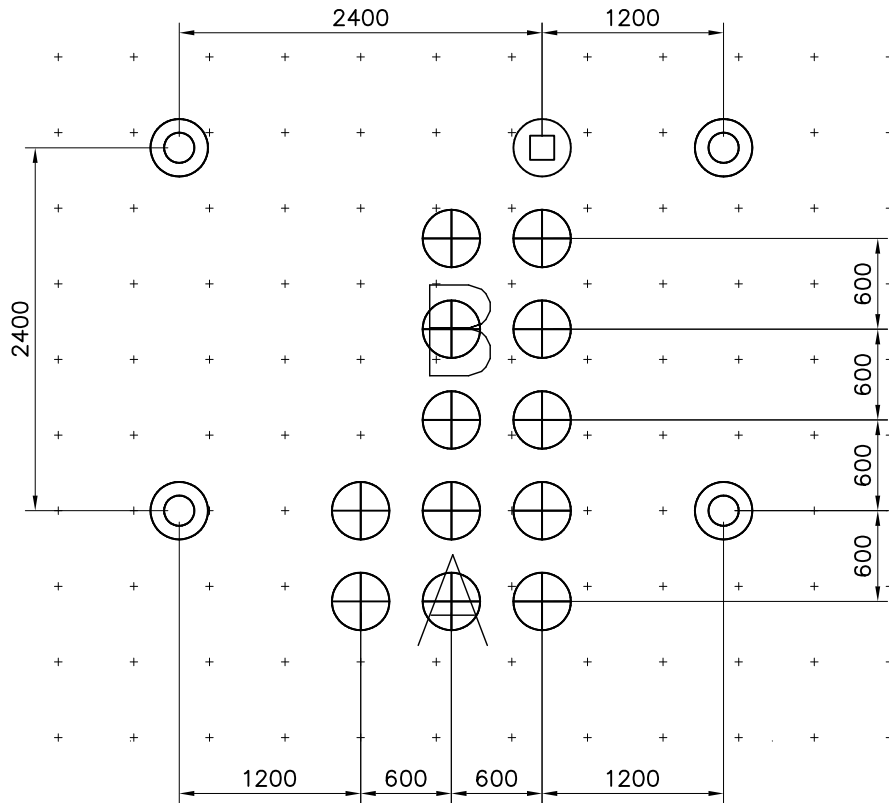

LAPPSET®

MINI FINNO

ASENNUSOHJE
MONTERINGSANSVISNING
INSTALLATION INSTRUCTION
AUFBAUANLEITUNG
NOTICE D'INSTALLATION

REF: 104402M
DATE: 20.2.2013

104402M

003942	PCS	701052	PCS	701413	PCS	701482	PCS	701678	PCS	702584	PCS
	1		2		12		6		5		26
L 1400		20x145x600		L 1050		L 1104		L 600		45x95x504	
702638	PCS	702639	PCS	702647	PCS	702648	PCS	702702	PCS	702837	PCS
	3		4		5		2		2		3
											
702840	PCS	900240	PCS	905051	PCS	905066	PCS	905112	PCS	905137	PCS
	3		116		39		3		12		13
L 2304		Ø8x70		Ø24/8.4		S30H		Ø22		YELLOW	
905195	PCS	909217	PCS	909238	PCS	980123	PCS	980131	PCS	702286	PCS
	13		3		36		8		52		1
YELLOW		8x70		8x90		Ø7x60		Ø6x60			
902487	PCS	909506	PCS		PCS		PCS		PCS		PCS
	1		4								
65x65		Ø3.5x13									
	PCS		PCS		PCS		PCS		PCS		PCS
	PCS		PCS		PCS		PCS		PCS		PCS

<p>DET 1</p>  <p>8x90 Ø24/8.4</p>	<p>DET 2</p>  <p>6x60</p>	<p>DET 3</p>  <p>8x90 Ø24/8.4</p>	<p>DET 4</p>  <p>905066 8x70 Ø24/8.4 8x70</p>
<p>DET 5</p>  <p>701052 Ø7x60</p>	<p>DET 6</p>  <p>Ø8x70</p>	<p>DET 7</p>  <p>905112 Ø8x70 702837</p>	