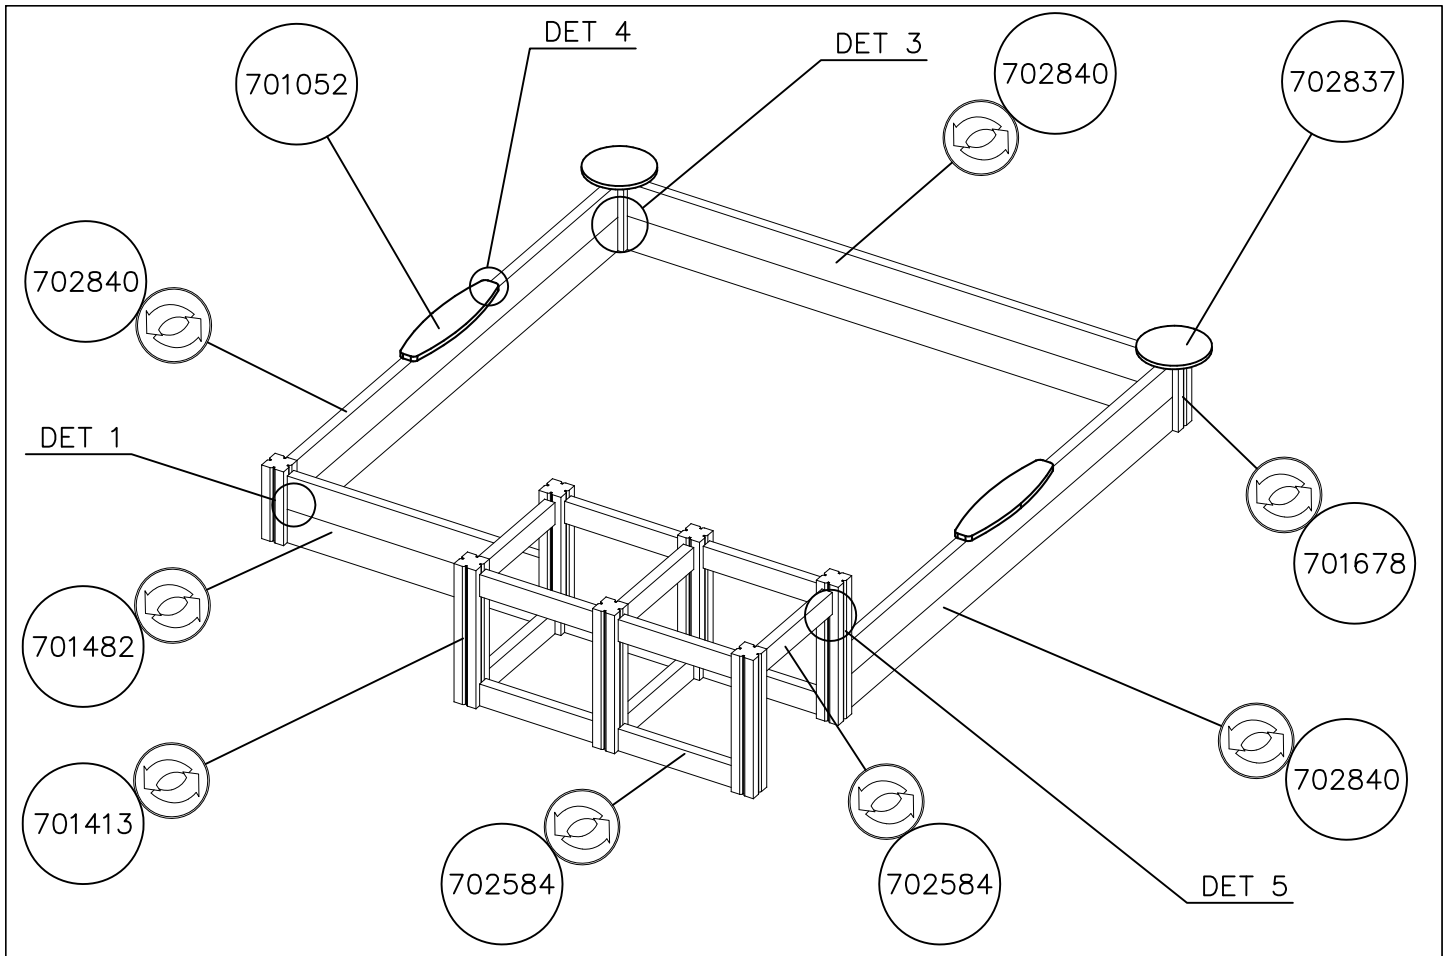

## MINI FINNO

A SENNUSOHJE  
MONTERINGSANSVISNING  
INSTALLATION INSTRUCTION  
AUFBAUANLEITUNG  
NOTICE D'INSTALLATION

REF: 104401M  
DATE: 20.2.2013

## 104401M

701052  20x145x600	PCS 2	701413  L 1050	PCS 6	701482  L 1104	PCS 2	701678  L 600	PCS 3	702584  45x95x504	PCS 13	702638  	PCS 2
702639  	PCS 3	702647  	PCS 1	702648  	PCS 2	702702  	PCS 1	702837  Ø280	PCS 2	702840  L 2304	PCS 3
900240  Ø8x70	PCS 60	905051  Ø24/8.4	PCS 20	905112  Ø22	PCS 8	905137  YELLOW	PCS 7	905195  YELLOW	PCS 7	909238  8x90	PCS 20
980123  Ø7x60	PCS 8	980131  6x60	PCS 28	702286  LAPPSET Group Ltd MINI-FINNO FINLAND P.O. BOX 100000 FIN-00000 LAPPSET P.O. BOX 100000 FIN-00000 LAPPSET P.O. BOX 100000 FIN-00000 LAPPSET	PCS 1	902487  65x65	PCS 1	909506  Ø3.5x13	PCS 4		PCS
	PCS		PCS		PCS		PCS		PCS		PCS
	PCS		PCS		PCS		PCS		PCS		PCS
	PCS		PCS		PCS		PCS		PCS		PCS

Note!  
 Pre assembly booms  
 and bars screws,  
 NOT TIGHT.  
 Tighten booms and  
 bars screws after  
 walls etc assembling.

Huom!  
 Esiasennetaan puomit ja  
 tangot ruuveilla,  
 EI LOPULLISEEN  
 TIUKKUUTEEN.  
 Ruuvit kiristetään seinien  
 jne asentamisen jälkeen.

<p>DET 1</p>	<p>DET 2</p>	<p>DET 3</p>	<p>DET 4</p>
<p>DET 5</p>	<p>DET 6</p>		