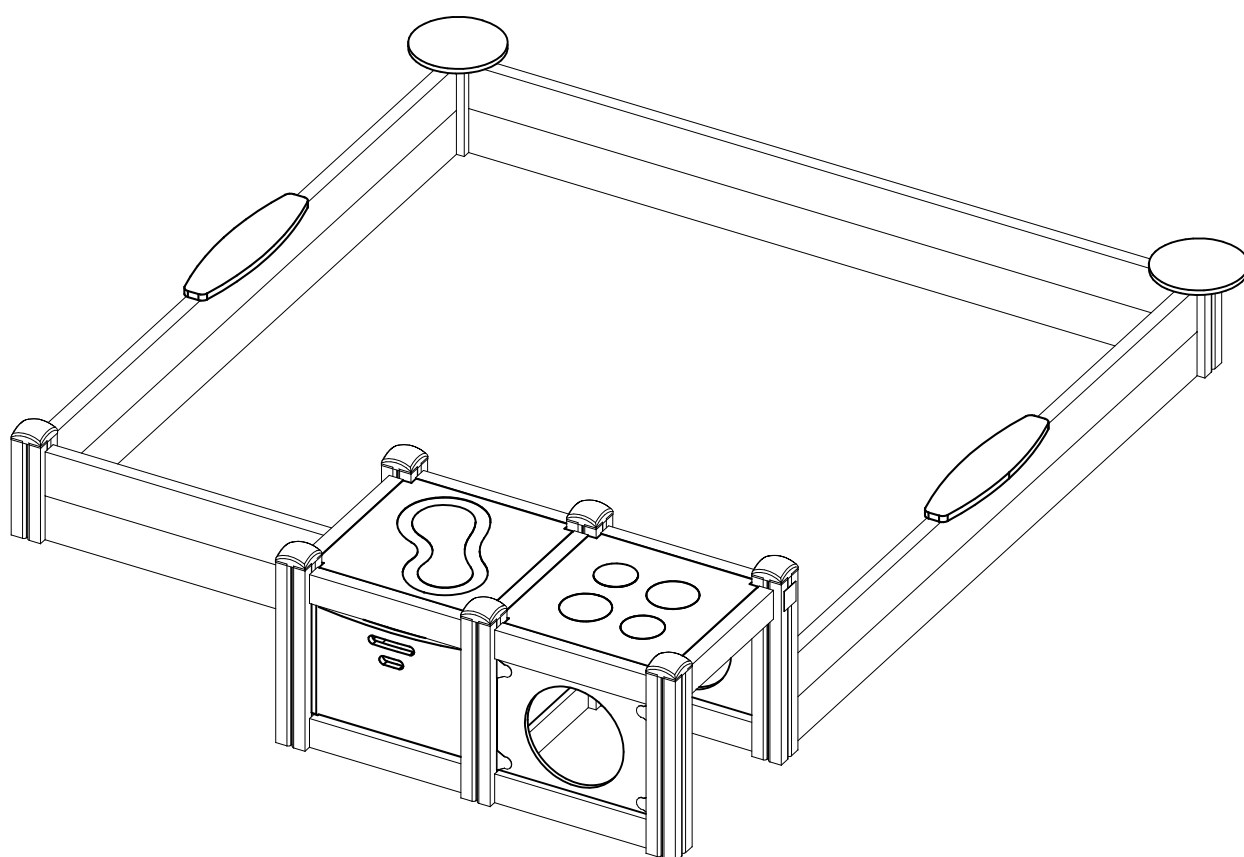

LAPPSET®

MINI FINNO

A SENNUSOHJE
MONTERINGSANSVISNING
INSTALLATION INSTRUCTION
AUFBAUANLEITUNG
NOTICE D'INSTALLATION

REF: 104401M
DATE: 20.2.2013

104401M