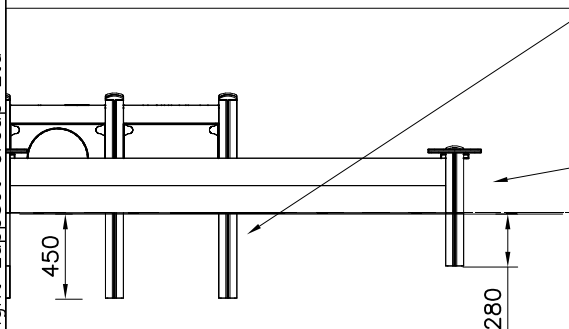

## 104401M

701052  20x145x600	PCS 2	701413  L 1050	PCS 6	701482  L 1104	PCS 2	701678  L 600	PCS 3	702584  45x95x504	PCS 13	702638  	PCS 2
702639  	PCS 3	702647  	PCS 1	702648  	PCS 2	702702  	PCS 1	702837  Ø280	PCS 2	702840  L 2304	PCS 3
900240  Ø8x70	PCS 60	905051  Ø24/8.4	PCS 20	905112  Ø22	PCS 8	905137  YELLOW	PCS 7	905195  YELLOW	PCS 7	909238  8x90	PCS 20
980123  Ø7x60	PCS 8	980131  6x60	PCS 28	702286  LAPPSET Group Ltd MINI-FINNO FINLAND P.O. BOX 100000 FIN-00000 LAPPSET P.O. BOX 100000 FIN-00000 LAPPSET P.O. BOX 100000 FIN-00000 LAPPSET	PCS 1	902487  65x65	PCS 1	909506  Ø3.5x13	PCS 4		PCS
	PCS		PCS		PCS		PCS		PCS		PCS
	PCS		PCS		PCS		PCS		PCS		PCS
	PCS		PCS		PCS		PCS		PCS		PCS

Note!  
 Pre assembly booms  
 and bars screws,  
 NOT TIGHT.  
 Tighten booms and  
 bars screws after  
 walls etc assembling.

Huom!  
 Esiasennetaan puomit ja  
 tangot ruuveilla,  
 EI LOPULLISEEN  
 TIUKKUUTEEN.  
 Ruuvit kiristetään seinien  
 jne asentamisen jälkeen.