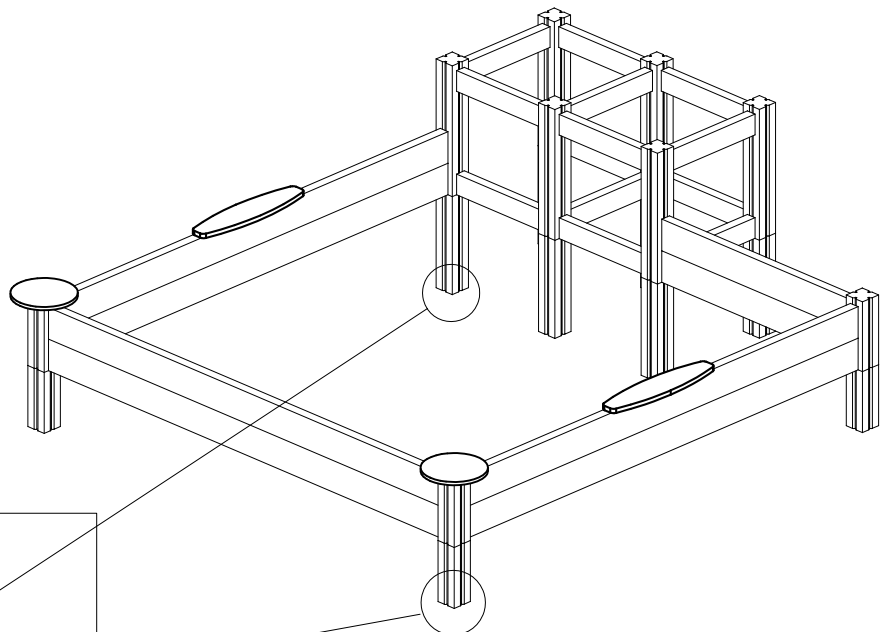

## 104401M

701052  20x145x600	PCS 2	701413  L 1050	PCS 6	701482  L 1104	PCS 2	701678  L 600	PCS 3	702584  45x95x504	PCS 13	702638  	PCS 2
702639  	PCS 3	702647  	PCS 1	702648  	PCS 2	702702  	PCS 1	702837  Ø280	PCS 2	702840  L 2304	PCS 3
900240  Ø8x70	PCS 60	905051  Ø24/8.4	PCS 20	905112  Ø22	PCS 8	905137  YELLOW	PCS 7	905195  YELLOW	PCS 7	909238  8x90	PCS 20
980123  Ø7x60	PCS 8	980131  6x60	PCS 28	702286  LAPPSET Group Ltd MINI-FINNO FINLAND P.O. BOX 100000 FIN-00000 LAPPSET P.O. BOX 100000 FIN-00000 LAPPSET P.O. BOX 100000 FIN-00000 LAPPSET	PCS 1	902487  65x65	PCS 1	909506  Ø3.5x13	PCS 4		PCS
	PCS		PCS		PCS		PCS		PCS		PCS
	PCS		PCS		PCS		PCS		PCS		PCS
	PCS		PCS		PCS		PCS		PCS		PCS

Note!  
 Pre assembly booms  
 and bars screws,  
 NOT TIGHT.  
 Tighten booms and  
 bars screws after  
 walls etc assembling.

Huom!  
 Esiasennetaan puomit ja  
 tangot ruuveilla,  
 EI LOPULLISEEN  
 TIUKKUUTEEN.  
 Ruuvit kiristetään seinien  
 jne asentamisen jälkeen.

<p>DET 1</p>	<p>DET 2</p>	<p>DET 3</p>	<p>DET 4</p>
<p>DET 5</p>	<p>DET 6</p>		