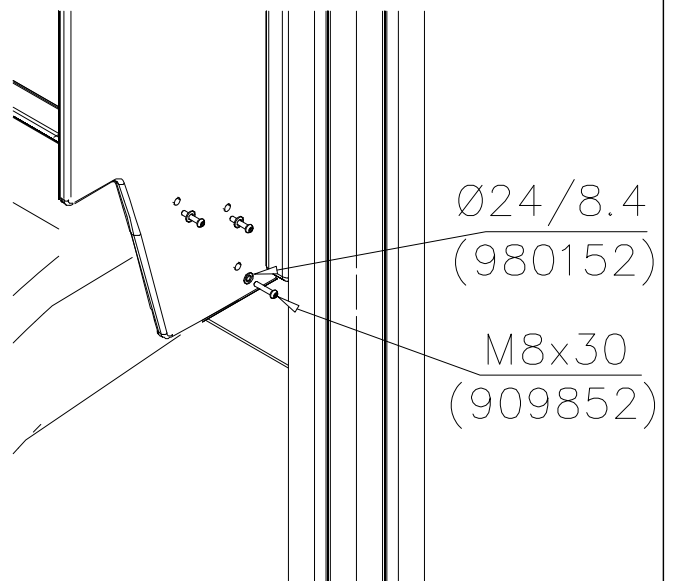

DET 1

DET 2

DET 3

DET 4

DET 5

LAPPSET

DEEP FOUNDATION

SLIDE PLASTIC

3.11.2017

4(5)

○ 707133	PCS 1	○ 901868	PCS 2	○ 908021	PCS 2	⑧ 909210	PCS 4	⑨ 980154	PCS 4	⑩ 905051	PCS 4
											
10x80x745		Ø30x598				M8x40		Ø24/13		Ø24/8.4	
⑪ 909142	PCS 4	⑫ 909644	PCS 4								
											
M12x70		M12									