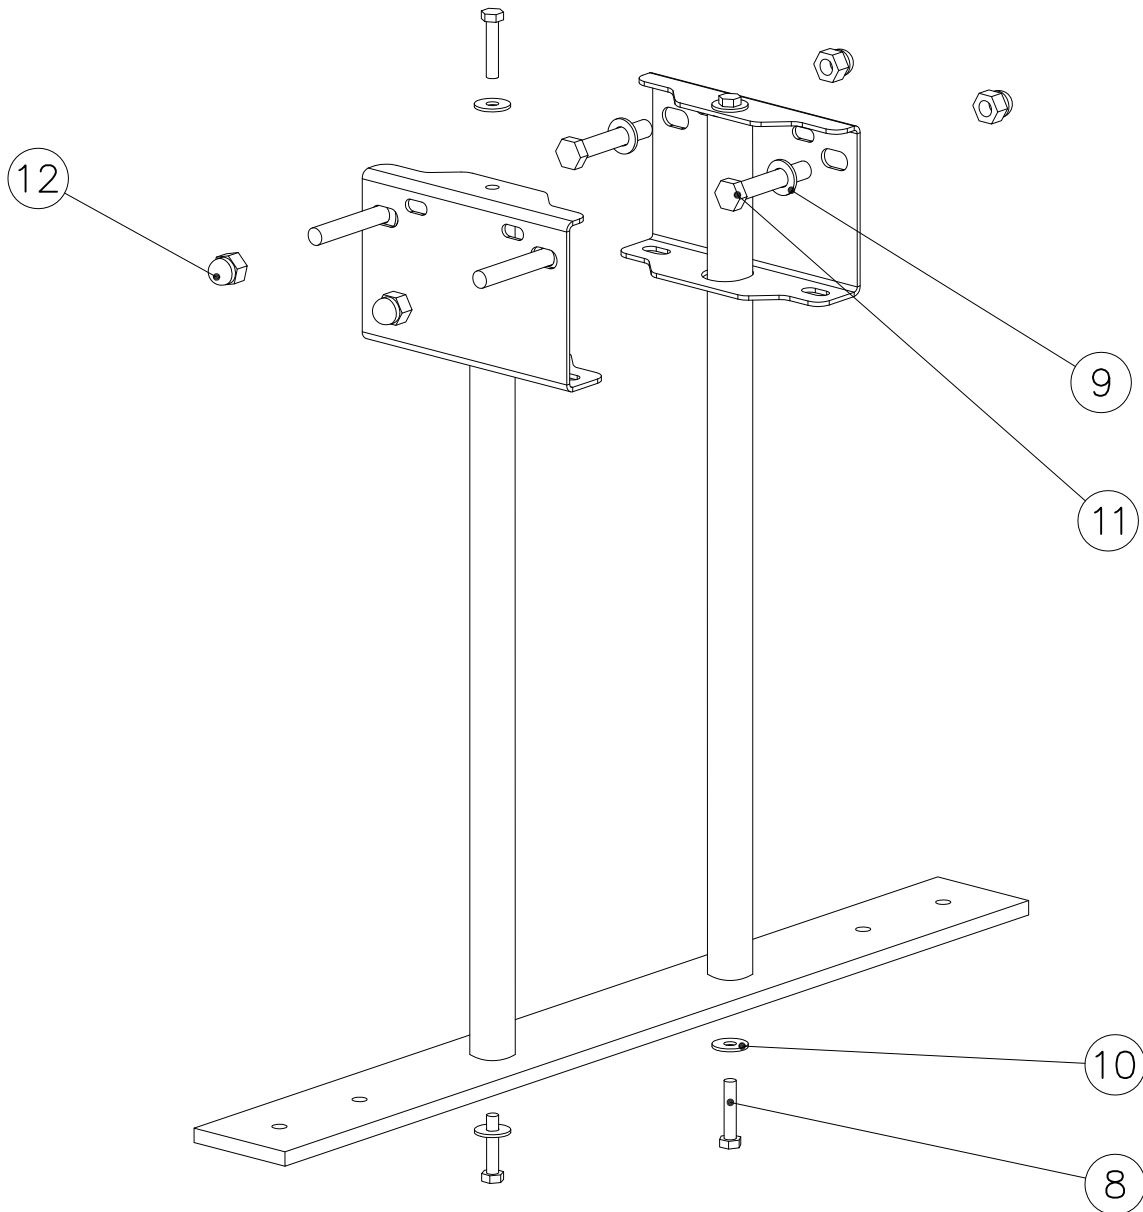

DET 1

DET 2

DET 3

DET 4

DET 5

LAPPSET

DEEP FOUNDATION

SLIDE PLASTIC

3.11.2017

4(5)

○ 707133	PCS 1	○ 901868	PCS 2	○ 908021	PCS 2	⑧ 909210	PCS 4	⑨ 980154	PCS 4	⑩ 905051	PCS 4
											
10x80x745		Ø30x598				M8x40		Ø24/13		Ø24/8.4	
⑪ 909142	PCS 4	⑫ 909644	PCS 4								
											
M12x70		M12									