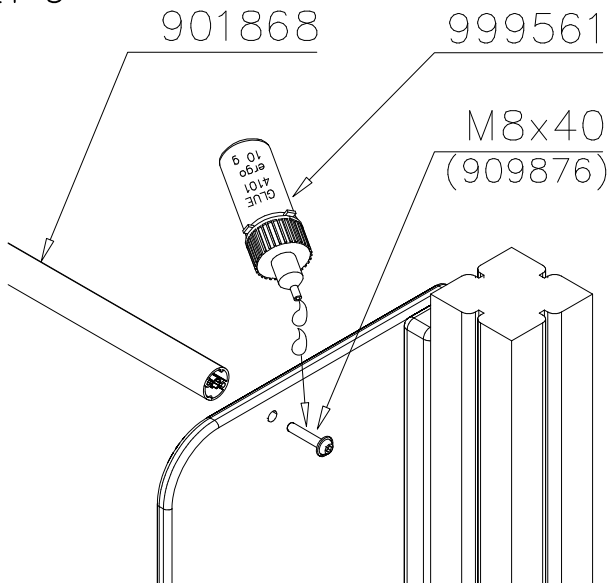

DET 1

DET 2

DET 3

DET 4

DET 5

LAPPSET

DEEP FOUNDATION

SLIDE PLASTIC

3.11.2017

4(5)

○ 707133	PCS 1	○ 901868	PCS 2	○ 908021	PCS 2	⑧ 909210	PCS 4	⑨ 980154	PCS 4	⑩ 905051	PCS 4
											
10x80x745		Ø30x598				M8x40		Ø24/13		Ø24/8.4	
⑪ 909142	PCS 4	⑫ 909644	PCS 4								
											
M12x70		M12									