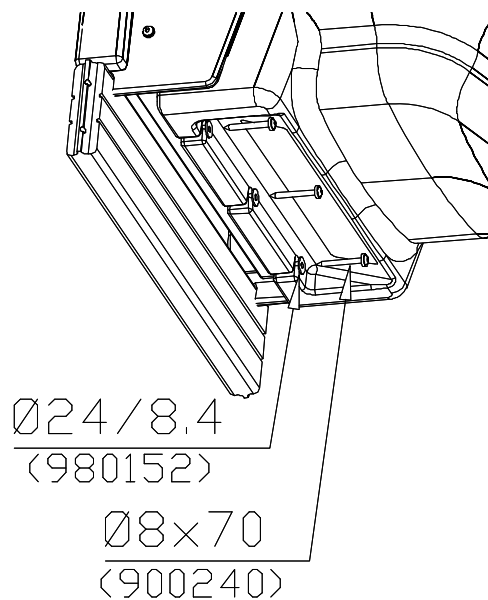

DET 1

DET 2

DET 3

DET 4

DET 5

LAPPSET

DEEP FOUNDATION

SLIDE PLASTIC

3.11.2017

4(5)

○ 707133	PCS 1	○ 901868	PCS 2	○ 908021	PCS 2	⑧ 909210	PCS 4	⑨ 980154	PCS 4	⑩ 905051	PCS 4
											
10x80x745		Ø30x598				M8x40		Ø24/13		Ø24/8.4	
⑪ 909142	PCS 4	⑫ 909644	PCS 4								
											
M12x70		M12									