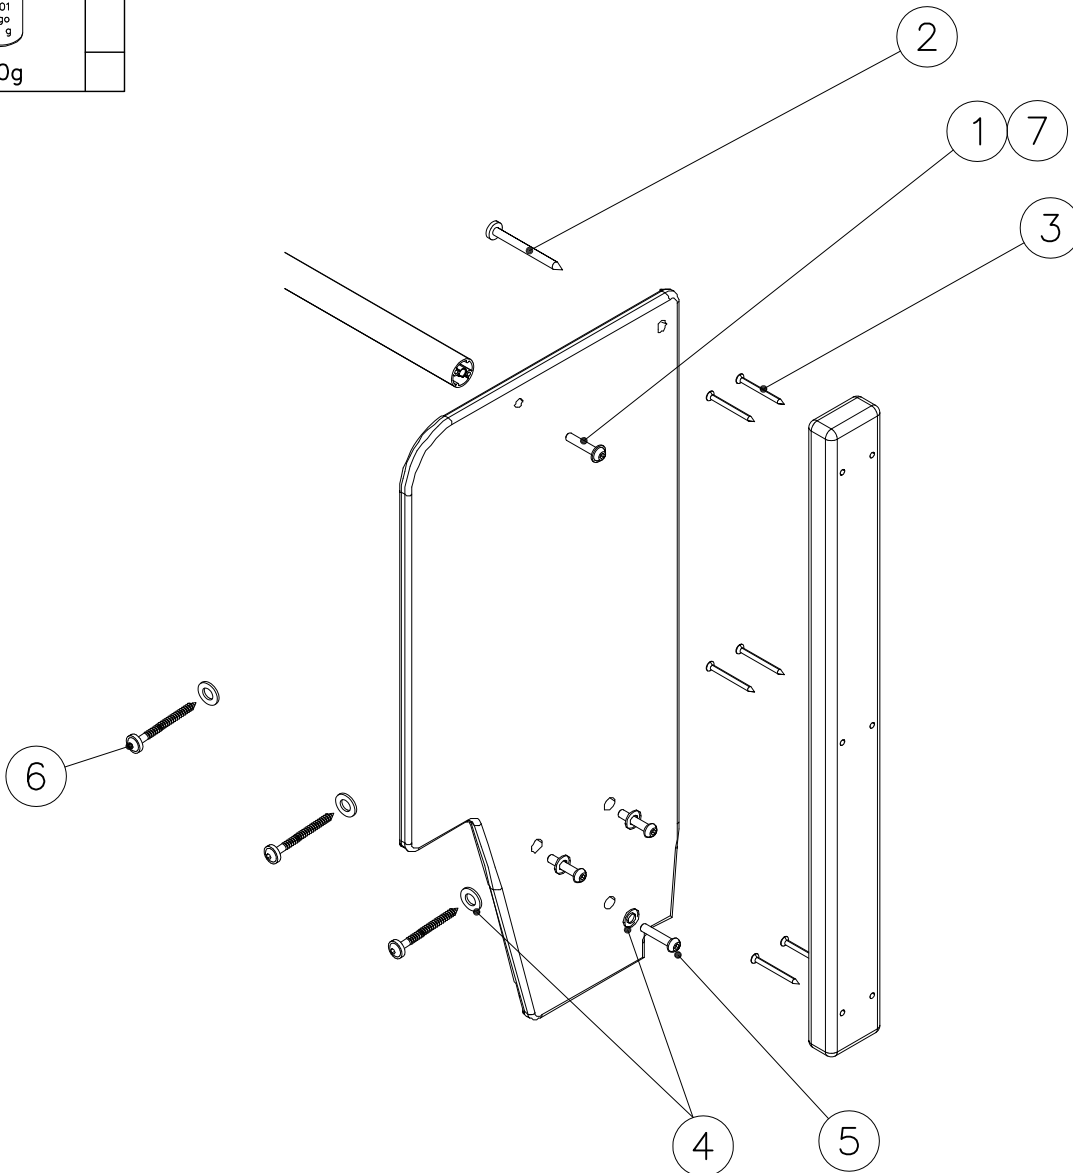

LEFT

706561-701 BLUE
 706561-702 YELLOW
 706561-703 LIME
 706561-704 DRARK GRAY
 706561-705 LIGHT GRAY
 706561-706 RED
 706561-707 GREEN
 706561-708 FUXIA

○ SLIDE  +1470	PCS 1	○ SLIDE  +870	PCS 1	○ 706560  RIGHT	PCS 1	○ 706561  LEFT	PCS 1	○ 706505  35x70x730	PCS 2	○ 901868  Ø34x598	PCS 1
① 909876  M8x40	PCS 2	② 903093  Ø8x90	PCS 2	③ 980100  Ø5x60	PCS 12	④ 980152  Ø24/8.4	PCS 9	⑤ 909852  M8x30	PCS 6	⑥ 900240  Ø8x70	PCS 3
⑦ 999561  10g	PCS 1										

DET 1

DET 2

DET 3

DET 4

DET 5

LAPPSET

DEEP FOUNDATION

SLIDE PLASTIC

3.11.2017

4(5)

○ 707133	PCS 1	○ 901868	PCS 2	○ 908021	PCS 2	⑧ 909210	PCS 4	⑨ 980154	PCS 4	⑩ 905051	PCS 4
											
10x80x745		Ø30x598				M8x40		Ø24/13		Ø24/8.4	
⑪ 909142	PCS 4	⑫ 909644	PCS 4								
											
M12x70		M12									