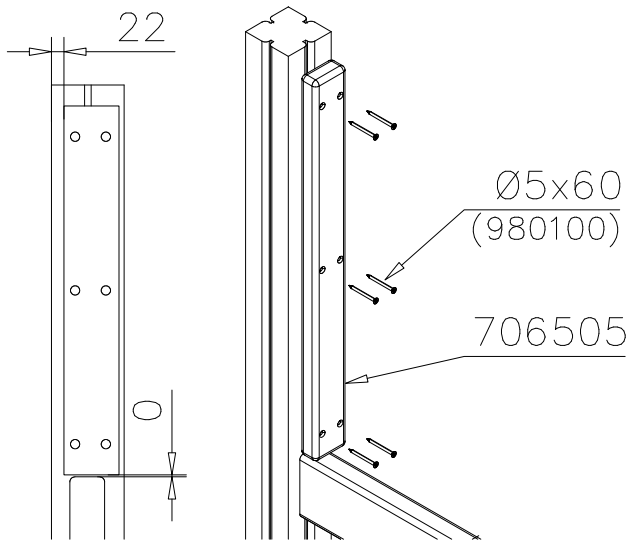

LEFT

706561-701 BLUE
 706561-702 YELLOW
 706561-703 LIME
 706561-704 DRARK GRAY
 706561-705 LIGHT GRAY
 706561-706 RED
 706561-707 GREEN
 706561-708 FUXIA

○ SLIDE  +1470	PCS 1	○ SLIDE  +870	PCS 1	○ 706560  RIGHT	PCS 1	○ 706561  LEFT	PCS 1	○ 706505  35x70x730	PCS 2	○ 901868  Ø34x598	PCS 1
① 909876  M8x40	PCS 2	② 903093  Ø8x90	PCS 2	③ 980100  Ø5x60	PCS 12	④ 980152  Ø24/8.4	PCS 9	⑤ 909852  M8x30	PCS 6	⑥ 900240  Ø8x70	PCS 3
⑦ 999561  10g	PCS 1										

DET 1

DET 2

DET 3

DET 4

DET 5

LAPPSET

DEEP FOUNDATION

SLIDE PLASTIC

3.11.2017

4(5)

○ 707133	PCS 1	○ 901868	PCS 2	○ 908021	PCS 2	⑧ 909210	PCS 4	⑨ 980154	PCS 4	⑩ 905051	PCS 4
											
10x80x745		Ø30x598				M8x40		Ø24/13		Ø24/8.4	
⑪ 909142	PCS 4	⑫ 909644	PCS 4								
											
M12x70		M12									