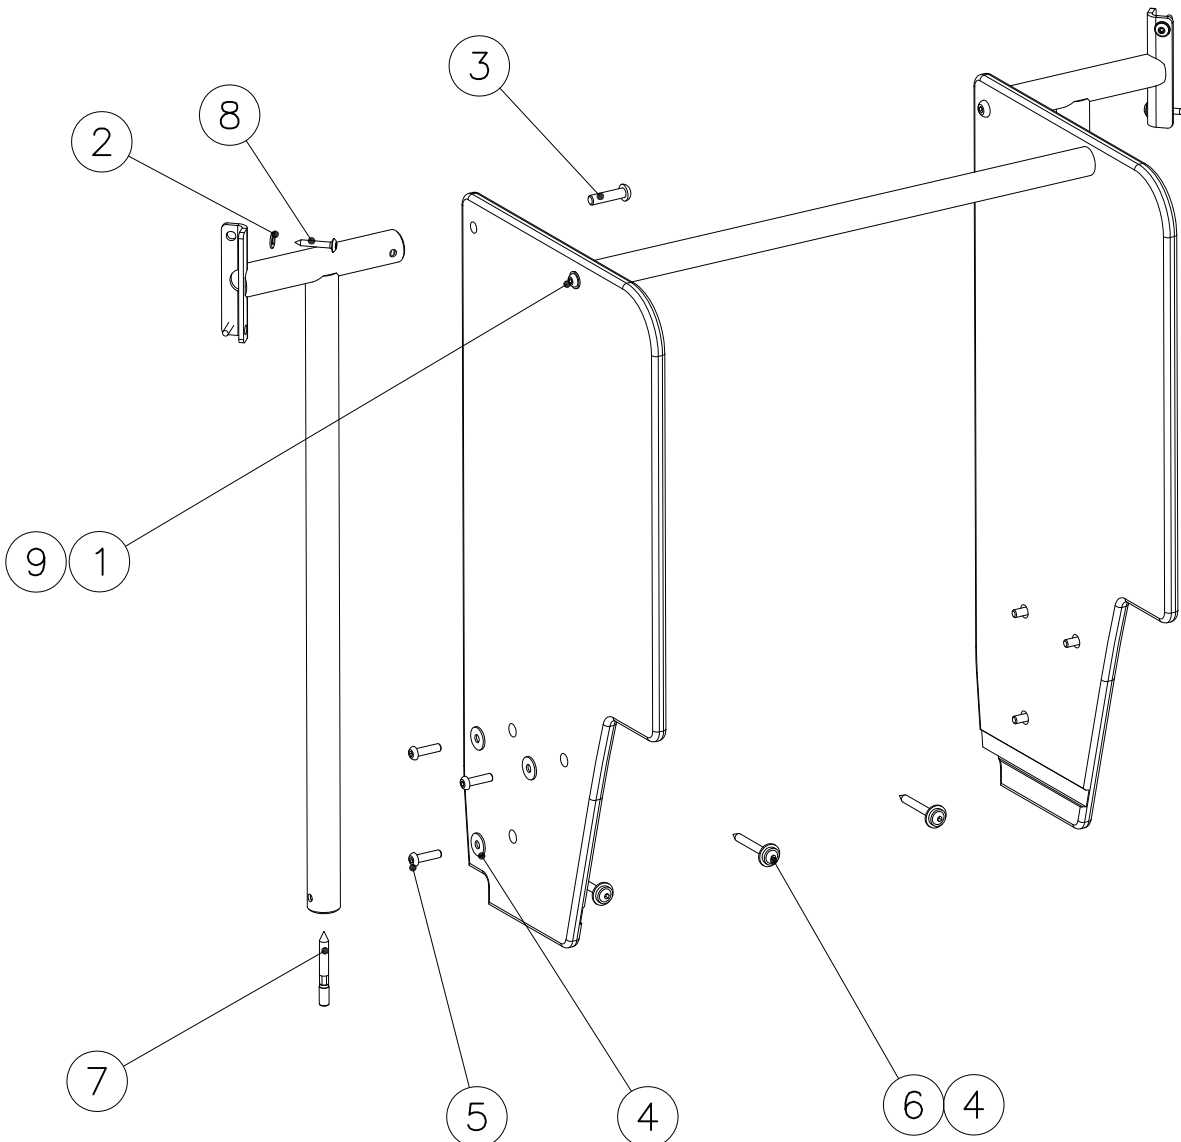

LEFT

706561-701 BLUE
706561-702 YELLOW
706561-703 LIME
706561-704 DRARK GRAY
706561-705 LIGHT GRAY
706561-706 RED
706561-707 GREEN
706561-708 FUXIA

LAPPSET

80MD

DIAGONAL SLIDE PLASTIC

DATE: 21.9.2016

2(5)

| | | | | | | | | | | | |
|--|----------|--|----------|--|----------|--|----------|--|----------|--|----------|
| ○ SLIDE  +1470 | PCS 1 | ○ SLIDE  +870 | PCS 1 | ○ 706560  RIGHT | PCS 1 | ○ 706561  LEFT | PCS 1 | ○ 907692  Ø34x598 | PCS 2 | ○ 901868  Ø34x598 | PCS 1 |
| ① 909876  M8x40 | PCS 2 | ② 909256  Ø16/8.4 | PCS 4 | ③ 907727  M10x40 | PCS 2 | ④ 980152  Ø24/8.4 | PCS 9 | ⑤ 909852  M8x30 | PCS 6 | ⑥ 900240  Ø8x70 | PCS 3 |
| ⑦ 900727  M10x80 | PCS 2 | ⑧ 980128  Ø7x40 | PCS 4 | ⑨ 999561  GLUE 4101 ergo 10 g 10g | PCS 1 | | | | | | |

DET 1

DET 2

DET 3

DET 4

DET 5

DET 6

LAPPSET

DEEP FOUNDATION

DIAGONAL SLIDE PLASTIC

DATE: 21.9.2016

4(5)

| | | | | | | | | | | | |
|--|----------|---|----------|---|----------|---|----------|---|----------|---|----------|
| ○ 707133 | PCS 1 | ○ 901868 | PCS 2 | ○ 908021 | PCS 2 | ⑩ 909210 | PCS 4 | ⑪ 980154 | PCS 4 | ⑫ 905051 | PCS 4 |
|  | |  | |  | |  | |  | |  | |
| 10x80x745 | | ∅30x598 | | | | M8x40 | | ∅24/13 | | ∅24/8.4 | |
| ⑬ 909142 | PCS 4 | ⑭ 909644 | PCS 4 | | | | | | | | |
|  | |  | | | | | | | | | |
| M12x70 | | M12 | | | | | | | | | |