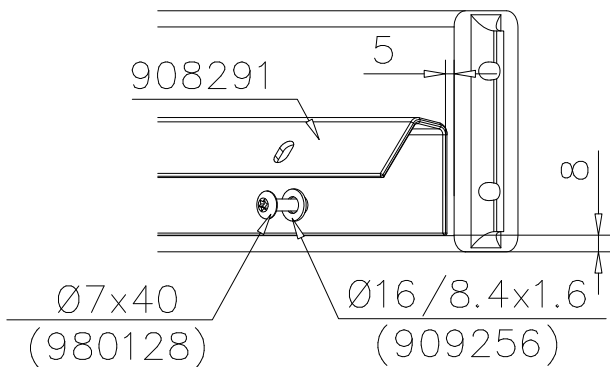

CLIMB OPTIONS

707418

700x1000

| | |
|------------|-----------|
| 707418-701 | BLUE |
| 707418-702 | YELLOW |
| 707418-703 | LIME |
| 707418-704 | DARK GREY |
| 707418-705 | GREY |
| 707418-706 | RED |
| 707418-707 | GREEN |
| 707418-708 | FUCHSIA |

DET 1

DET 2

DET 3