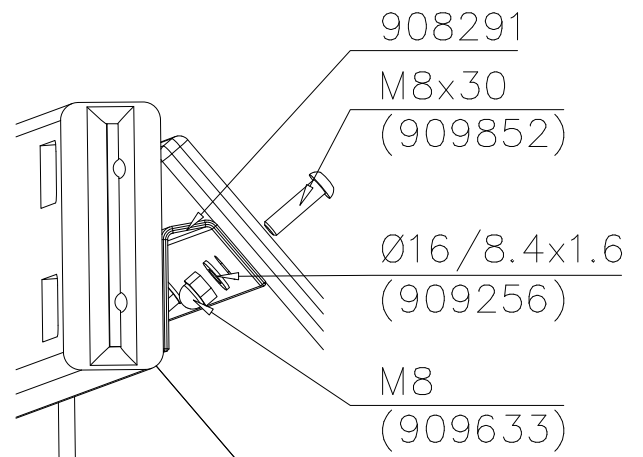

CLIMB OPTIONS

707418

700x1000

| | |
|------------|-----------|
| 707418-701 | BLUE |
| 707418-702 | YELLOW |
| 707418-703 | LIME |
| 707418-704 | DARK GREY |
| 707418-705 | GREY |
| 707418-706 | RED |
| 707418-707 | GREEN |
| 707418-708 | FUCHSIA |

DET 1

DET 2

DET 3