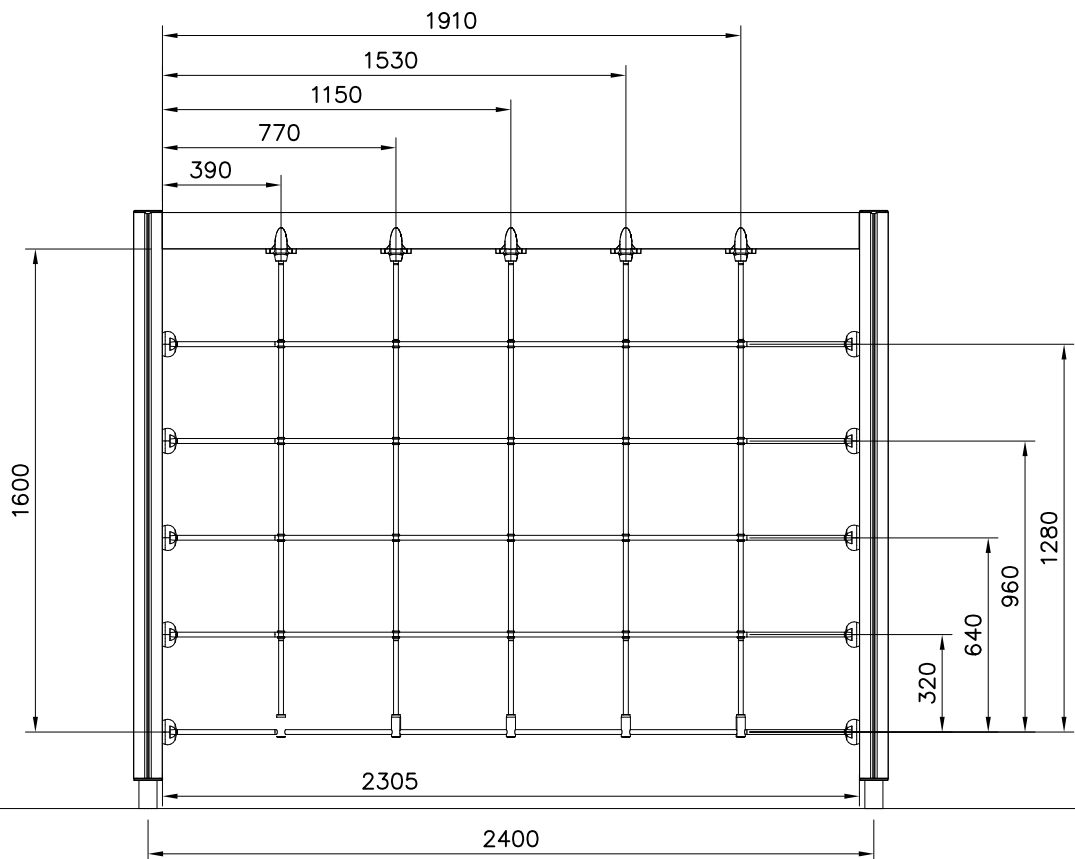

① 707285  1600x2305	PCS 1	② 900240  Ø8x70	PCS 20
③ 980128  Ø7x40	PCS 5	④ 980123  Ø7x60	PCS 10
	PCS		PCS
	PCS		PCS

1:25

NET OPTIONS

707285

1600x2305

- |            |        |
|------------|--------|
| 707285-301 | BLUE   |
| 707285-302 | RED    |
| 707285-303 | BEIGE  |
| 707285-304 | GREY   |
| 707285-305 | BLACK  |
| 707285-306 | YELLOW |

DET 1

DET 2