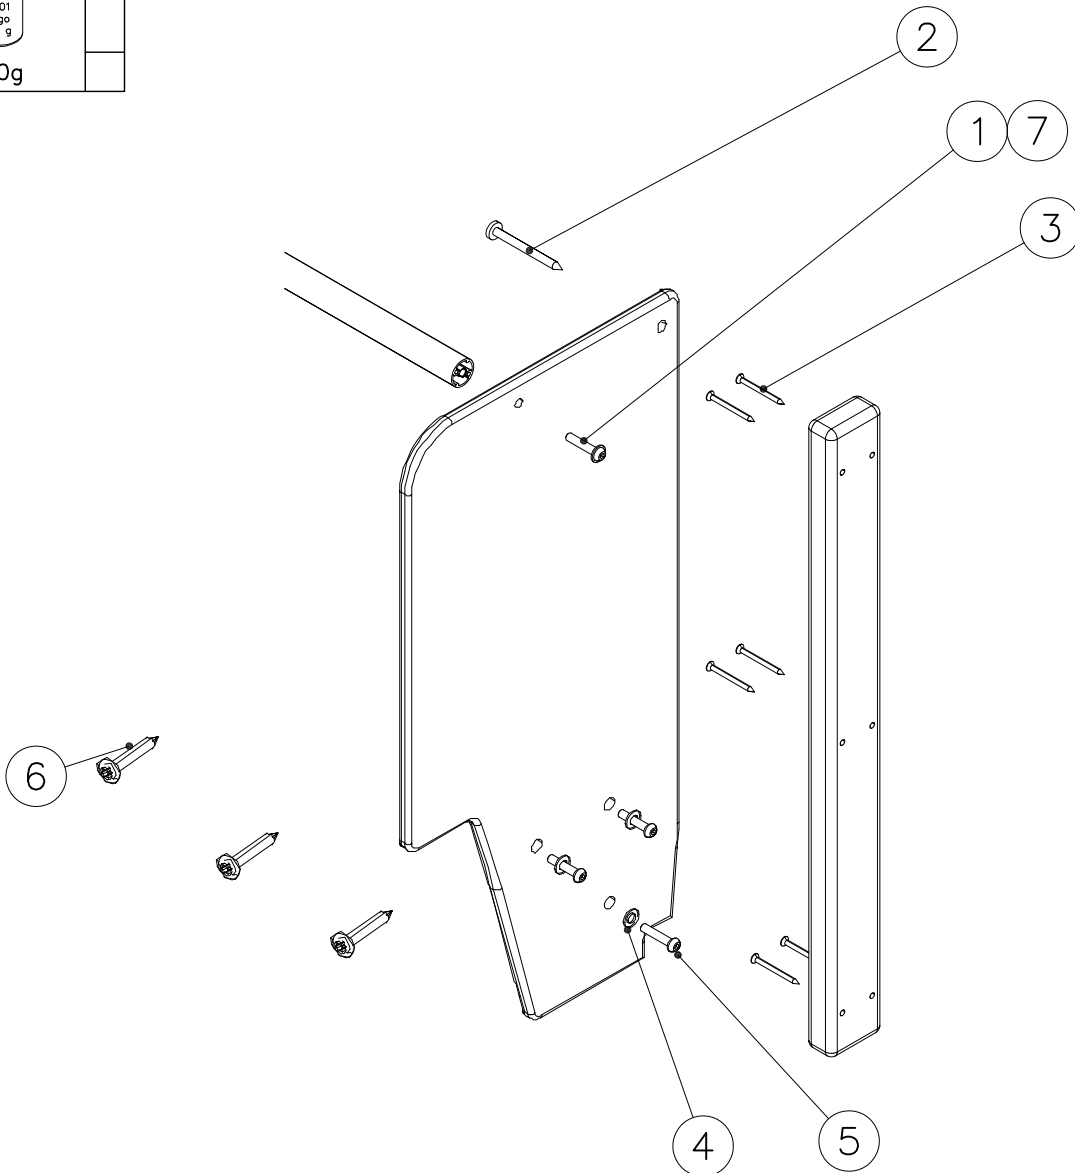

SLIDE OPTIONS

+1470

704298

+870

704428

WALL OPTIONS

RIGHT

- 706560-701 BLUE
- 706560-702 YELLOW
- 706560-703 LIME
- 706560-704 DRARK GRAY
- 706560-705 LIGHT GRAY
- 706560-706 RED
- 706560-707 GREEN
- 706560-708 FUXIA

LEFT

- 706561-701 BLUE
- 706561-702 YELLOW
- 706561-703 LIME
- 706561-704 DRARK GRAY
- 706561-705 LIGHT GRAY
- 706561-706 RED
- 706561-707 GREEN
- 706561-708 FUXIA

○ SLIDE  +1470	PCS 1	○ SLIDE  +870	PCS 1	○ 706560  RIGHT	PCS 1	○ 706561  LEFT	PCS 1	○ 706505  35x70x730	PCS 2	○ 901868  Ø34x598	PCS 1
① 909876  M8x40	PCS 2	② 903093  Ø8x90	PCS 2	③ 980100  Ø5x60	PCS 12	④ 980152  Ø24/8.4	PCS 6	⑤ 909852  M8x30	PCS 6	⑥ 980128  Ø7x40	PCS 3
⑦ 999561  10g	PCS 1										