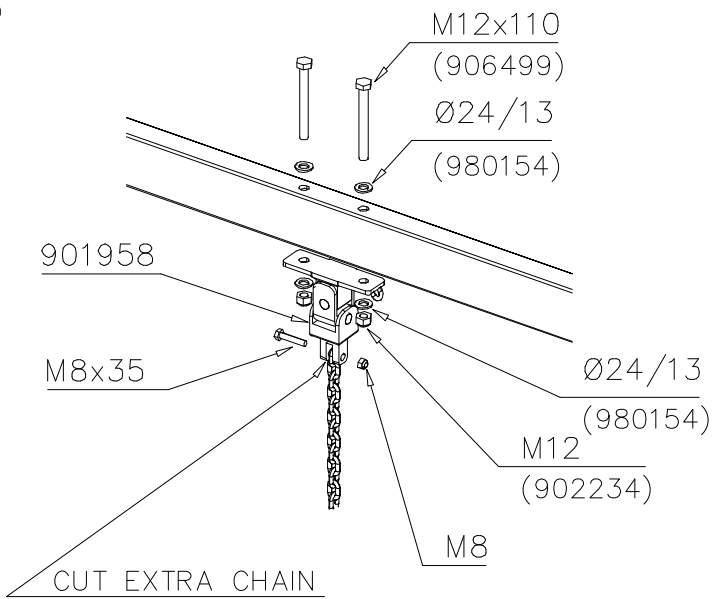

- M12x30 2 pcs
- Ø24/13 4 pcs
- M12 2 pcs
- M10x25 2 pcs
- Ø20/10.5 4 pcs
- M10 2 pcs
- 905991 1 pcs

- M12x35 6 pcs
- Ø24/13 6 pcs
- Ø45 6 pcs
- Ø30 6 pcs
- GLUE

- M12x30 2 pcs
- Ø24/13 4 pcs
- M12 2 pcs
- M10x25 2 pcs
- Ø20/10.5 4 pcs
- M10 2 pcs

DET B

DET B

DET C

REF: SWING  
DATE: 31.3.2017

DET D

DET D

DET E