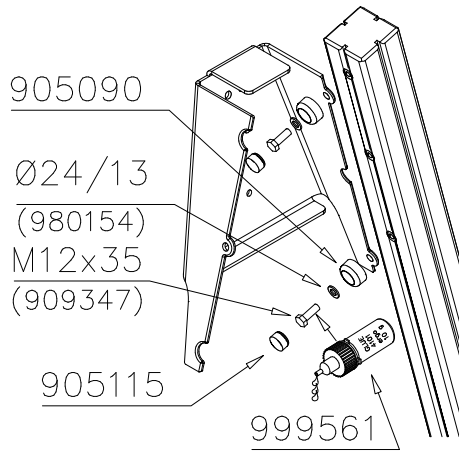

- M12x30 2 pcs
- Ø24/13 4 pcs
- M12 2 pcs
- M10x25 2 pcs
- Ø20/10.5 4 pcs
- M10 2 pcs
- 905991 1 pcs

- M12x35 6 pcs
- Ø24/13 6 pcs
- Ø45 6 pcs
- Ø30 6 pcs
- GLUE

- M12x30 2 pcs
- Ø24/13 4 pcs
- M12 2 pcs
- M10x25 2 pcs
- Ø20/10.5 4 pcs
- M10 2 pcs

DET B

DET B

DET C

REF: SWING  
DATE: 31.3.2017

DET D

DET D

DET E