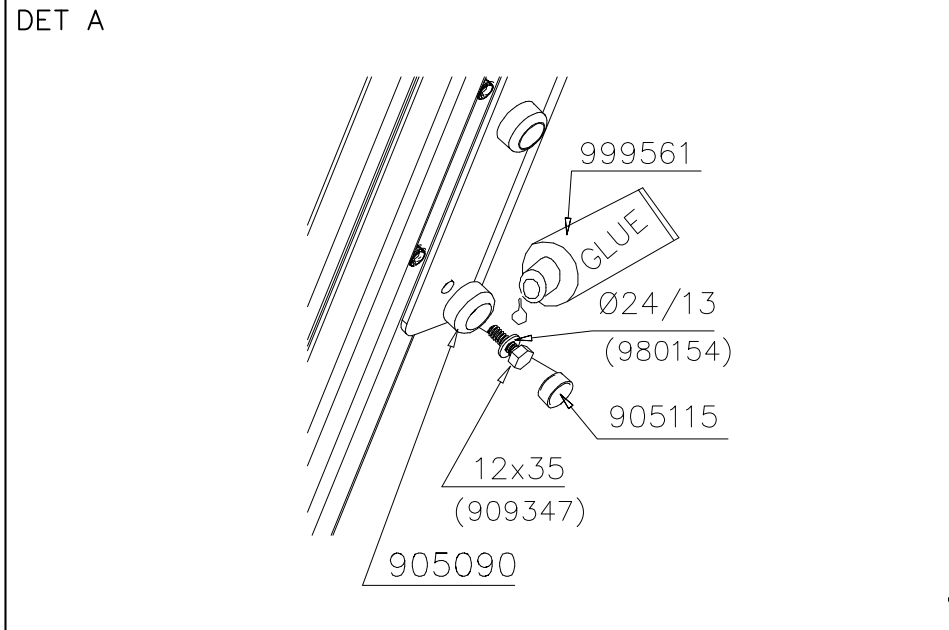

- M12x30 2 pcs
- Ø24/13 4 pcs
- M12 2 pcs
- M10x25 2 pcs
- Ø20/10.5 4 pcs
- M10 2 pcs
- 905991 1 pcs

- M12x35 6 pcs
- Ø24/13 6 pcs
- Ø45 6 pcs
- Ø30 6 pcs
- GLUE

- M12x30 2 pcs
- Ø24/13 4 pcs
- M12 2 pcs
- M10x25 2 pcs
- Ø20/10.5 4 pcs
- M10 2 pcs

DET B

DET B

DET C

REF: SWING  
DATE: 31.3.2017

DET D

DET D

DET E