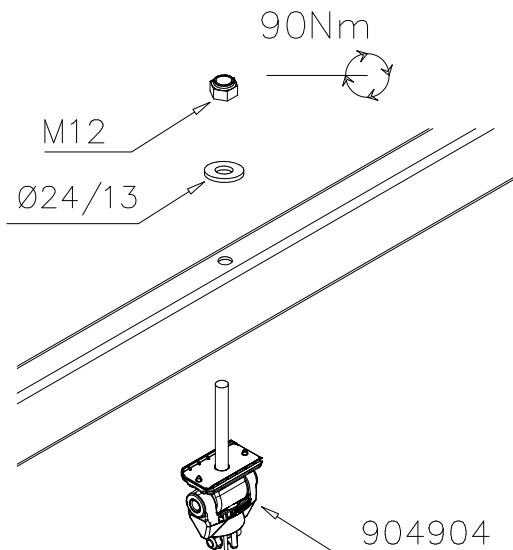

- M12x30 2 pcs
- Ø24/13 4 pcs
- M12 2 pcs
- M10x25 2 pcs
- Ø20/10.5 4 pcs
- M10 2 pcs
- 905991 1 pcs

- M12x35 6 pcs
- Ø24/13 6 pcs
- Ø45 6 pcs
- Ø30 6 pcs
- GLUE

- M12x30 2 pcs
- Ø24/13 4 pcs
- M12 2 pcs
- M10x25 2 pcs
- Ø20/10.5 4 pcs
- M10 2 pcs

DET B

DET B

DET C

REF: SWING  
DATE: 31.3.2017

DET D

DET D

DET E