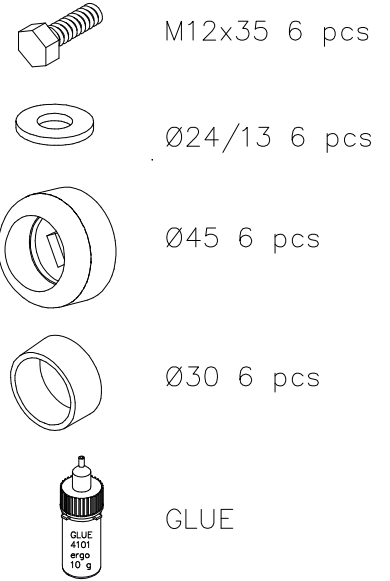

- M12x30 2 pcs
- Ø24/13 4 pcs
- M12 2 pcs
- M10x25 2 pcs
- Ø20/10.5 4 pcs
- M10 2 pcs
- 905991 1 pcs

- M12x35 6 pcs
- Ø24/13 6 pcs
- Ø45 6 pcs
- Ø30 6 pcs
- GLUE

- M12x30 2 pcs
- Ø24/13 4 pcs
- M12 2 pcs
- M10x25 2 pcs
- Ø20/10.5 4 pcs
- M10 2 pcs

DET B

DET B

DET C

REF: SWING  
DATE: 31.3.2017

DET D

DET D

DET E