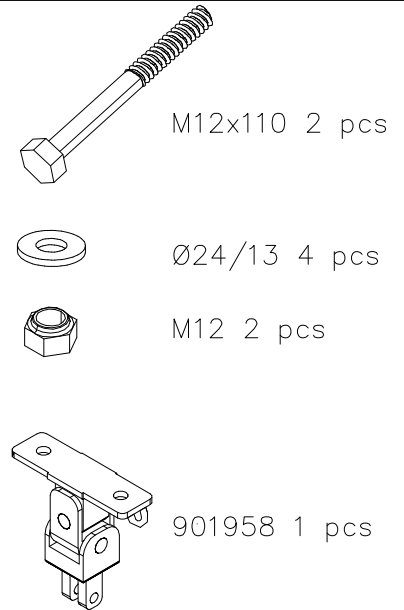

- M12x30 2 pcs
- Ø24/13 4 pcs
- M12 2 pcs
- M10x25 2 pcs
- Ø20/10.5 4 pcs
- M10 2 pcs
- 905991 1 pcs

- M12x35 6 pcs
- Ø24/13 6 pcs
- Ø45 6 pcs
- Ø30 6 pcs
- GLUE

- M12x30 2 pcs
- Ø24/13 4 pcs
- M12 2 pcs
- M10x25 2 pcs
- Ø20/10.5 4 pcs
- M10 2 pcs

DET B

DET B

DET C

REF: SWING  
DATE: 31.3.2017

DET D

DET D

DET E