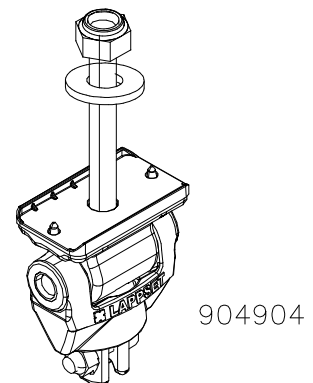

- M12x30 2 pcs
- Ø24/13 4 pcs
- M12 2 pcs
- M10x25 2 pcs
- Ø20/10.5 4 pcs
- M10 2 pcs
- 905991 1 pcs

- M12x35 6 pcs
- Ø24/13 6 pcs
- Ø45 6 pcs
- Ø30 6 pcs
- GLUE

- M12x30 2 pcs
- Ø24/13 4 pcs
- M12 2 pcs
- M10x25 2 pcs
- Ø20/10.5 4 pcs
- M10 2 pcs

DET B

DET B

DET C

REF: SWING  
DATE: 31.3.2017

DET D

DET D

DET E