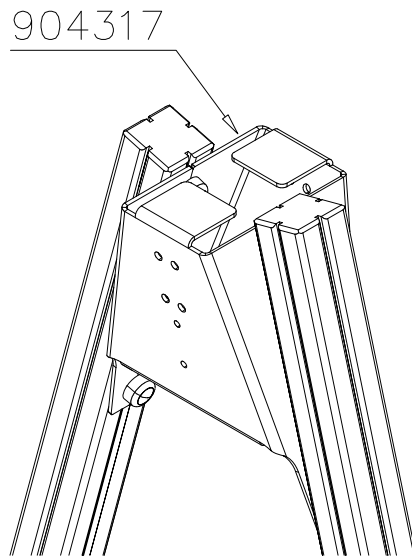

- M12x30 2 pcs
- Ø24/13 4 pcs
- M12 2 pcs
- M10x25 2 pcs
- Ø20/10.5 4 pcs
- M10 2 pcs
- 905991 1 pcs

- M12x35 6 pcs
- Ø24/13 6 pcs
- Ø45 6 pcs
- Ø30 6 pcs
- GLUE

- M12x30 2 pcs
- Ø24/13 4 pcs
- M12 2 pcs
- M10x25 2 pcs
- Ø20/10.5 4 pcs
- M10 2 pcs

DET B

DET B

DET C

REF: SWING  
DATE: 31.3.2017

DET D

DET D

DET E