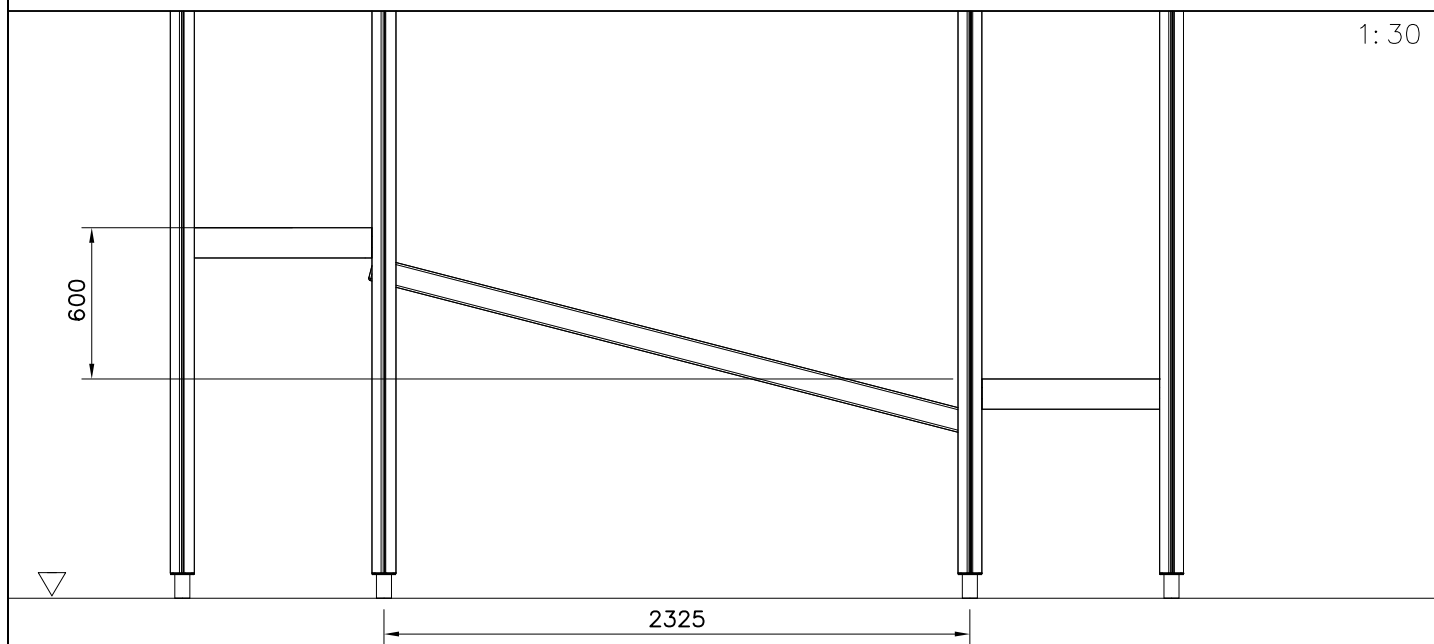

① 707271	PCS	② 707272	PCS
	2		4
70x95x2480		15x630x590	
③ 980154	PCS	④ 909224	PCS
	4		4
Ø24/13		12x100	
⑤ 905103	PCS	⑥ 980123	PCS
	4		24
PT-28/32-H		Ø7x60	
	PCS		PCS

	PCS		PCS
	PCS		PCS
	PCS		PCS
	PCS		PCS

1:30

2400

1:30

600

2325

PLATE OPTIONS

707272

15x630x590

<p>DET 1</p>  <p>905103 12x100 (909224)</p> <p>Ø24/13 (980154)</p>	<p>DET 2</p>  <p>BOOM</p> <p>Ø7x60 (980123)</p>
<p>DET 3</p>	<p>DET 4</p>
<p>DET 5</p>	<p>DET 6</p>