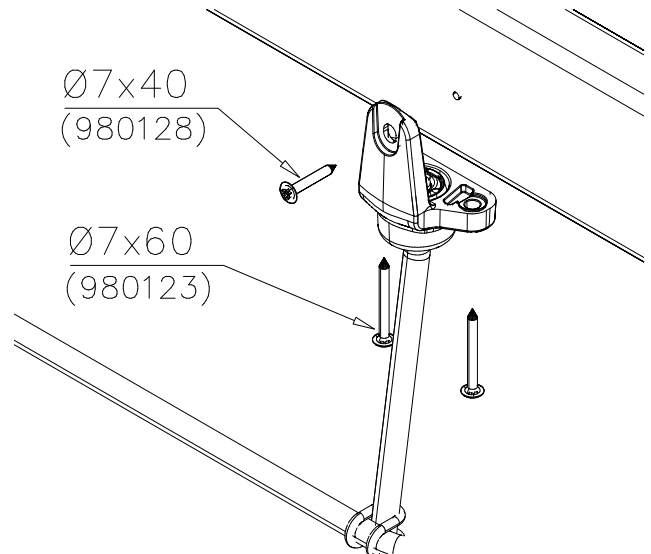

NET OPTIONS

707259

2340x800

707259-301	BLUE
707259-302	RED
707259-303	BEIGE
707259-304	GRAY
707259-305	BLACK
707259-306	YELLOW

DET 1

DET 2

DET 3

DET 4