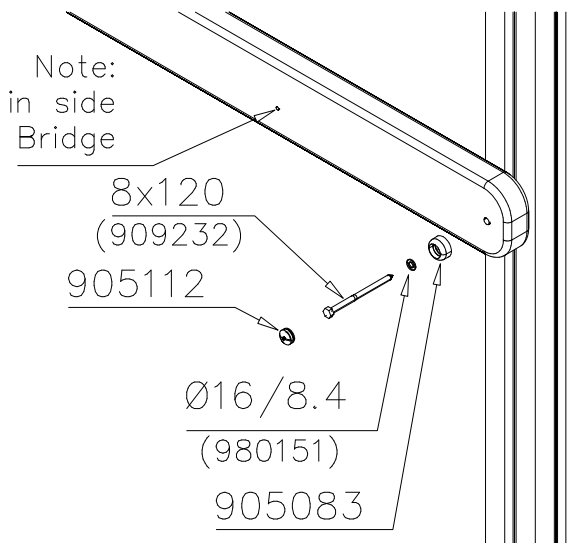

NET OPTIONS

707259

2340x800

707259-301	BLUE
707259-302	RED
707259-303	BEIGE
707259-304	GRAY
707259-305	BLACK
707259-306	YELLOW

DET 1

DET 2

DET 3

DET 4