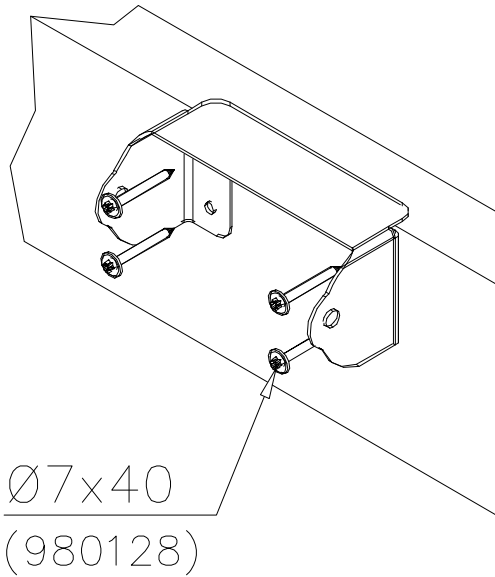

NET OPTIONS

707259

2340x800

707259-301	BLUE
707259-302	RED
707259-303	BEIGE
707259-304	GRAY
707259-305	BLACK
707259-306	YELLOW

DET 1

DET 2

DET 3

DET 4