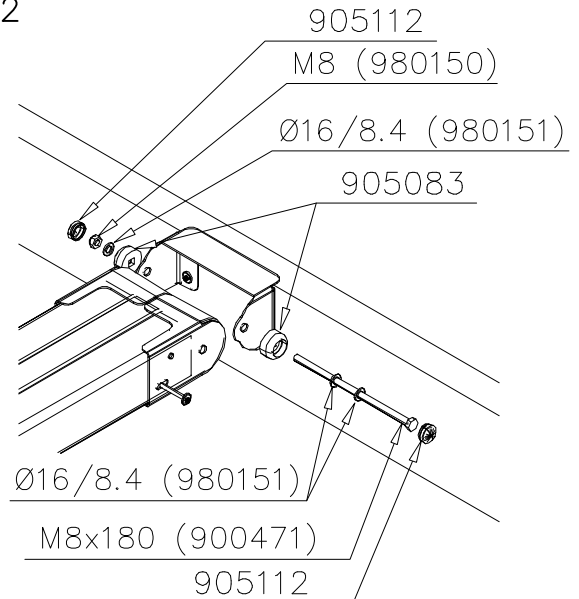

NET OPTIONS

707259

2340x800

707259-301	BLUE
707259-302	RED
707259-303	BEIGE
707259-304	GRAY
707259-305	BLACK
707259-306	YELLOW

DET 1

DET 2

DET 3

DET 4