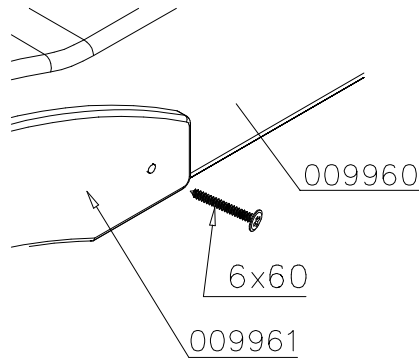

EN Impact Area 8.3 m²
 Falling space 8.3 m²
 Max falling height 590 mm.

① 706737	PCS	② 706738	PCS
	1		2
1500x510x90		20x140x500	
③ 906511	PCS	④ 909146	PCS
	2		2
M12		M12x35	
⑤ 909851	PCS	⑥ 909895	PCS
	8		2
M8x55		479x249x134	
⑦ 929451	PCS	⑧ 980123	PCS
	1		6
330x240x190		Ø7x60	
⑨ 980154	PCS	⑩ 702341	PCS
	4		1
Ø24/13		90x50	
	PCS		PCS
	PCS		PCS
	PCS		PCS

DET 1

DET 2

DET 3

DET 4

706737-602	DARK BROWN
706737-603	LIGHT BROWN
706737-604	GREY

706738-701	BLUE
706738-702	YELLOW
706738-703	LIME
706738-704	DARK GREY
706738-705	LIGHT GREY
706738-706	RED
706738-707	GREEN
706738-708	FUXIA