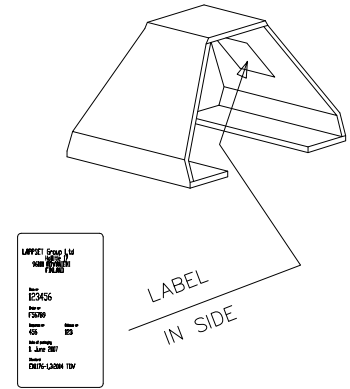

EN Impact Area 8.3 m²
 Falling space 8.3 m²
 Max falling height 590 mm.

① 706737	PCS	② 706738	PCS
	1		2
1500x510x90		20x140x500	
③ 906511	PCS	④ 909146	PCS
	2		2
M12		M12x35	
⑤ 909851	PCS	⑥ 909895	PCS
	8		2
M8x55		479x249x134	
⑦ 929451	PCS	⑧ 980123	PCS
	1		6
330x240x190		Ø7x60	
⑨ 980154	PCS	⑩ 702341	PCS
	4		1
Ø24/13		90x50	
	PCS		PCS
	PCS		PCS
	PCS		PCS

DET 1

DET 2

DET 3

DET 4

706737-602	DARK BROWN
706737-603	LIGHT BROWN
706737-604	GREY

706738-701	BLUE
706738-702	YELLOW
706738-703	LIME
706738-704	DARK GREY
706738-705	LIGHT GREY
706738-706	RED
706738-707	GREEN
706738-708	FUXIA