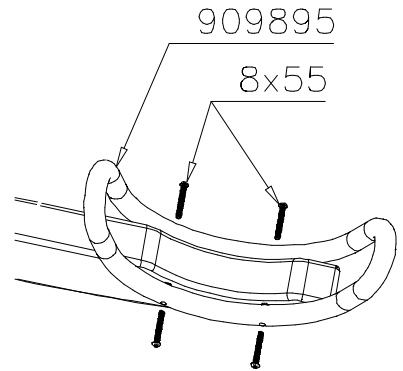

EN Impact Area 8.3 m²
 Falling space 8.3 m²
 Max falling height 590 mm.

① 706737	PCS	② 706738	PCS
	1		2
1500x510x90		20x140x500	
③ 906511	PCS	④ 909146	PCS
	2		2
M12		M12x35	
⑤ 909851	PCS	⑥ 909895	PCS
	8		2
M8x55		479x249x134	
⑦ 929451	PCS	⑧ 980123	PCS
	1		6
330x240x190		Ø7x60	
⑨ 980154	PCS	⑩ 702341	PCS
	4		1
Ø24/13		90x50	
	PCS		PCS
	PCS		PCS
	PCS		PCS

DET 1

DET 2

DET 3

DET 4

706737-602	DARK BROWN
706737-603	LIGHT BROWN
706737-604	GREY

706738-701	BLUE
706738-702	YELLOW
706738-703	LIME
706738-704	DARK GREY
706738-705	LIGHT GREY
706738-706	RED
706738-707	GREEN
706738-708	FUXIA