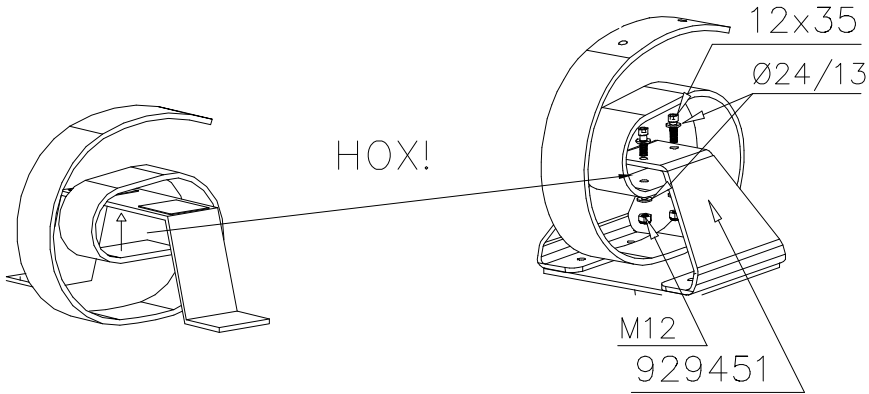

EN Impact Area 8.3 m²
 Falling space 8.3 m²
 Max falling height 590 mm.

① 706737	PCS	② 706738	PCS
	1		2
1500x510x90		20x140x500	
③ 906511	PCS	④ 909146	PCS
	2		2
M12		M12x35	
⑤ 909851	PCS	⑥ 909895	PCS
	8		2
M8x55		479x249x134	
⑦ 929451	PCS	⑧ 980123	PCS
	1		6
330x240x190		Ø7x60	
⑨ 980154	PCS	⑩ 702341	PCS
	4		1
Ø24/13		90x50	
	PCS		PCS
	PCS		PCS
	PCS		PCS

DET 1

DET 2

DET 3

DET 4

706737-602	DARK BROWN
706737-603	LIGHT BROWN
706737-604	GREY

706738-701	BLUE
706738-702	YELLOW
706738-703	LIME
706738-704	DARK GREY
706738-705	LIGHT GREY
706738-706	RED
706738-707	GREEN
706738-708	FUXIA