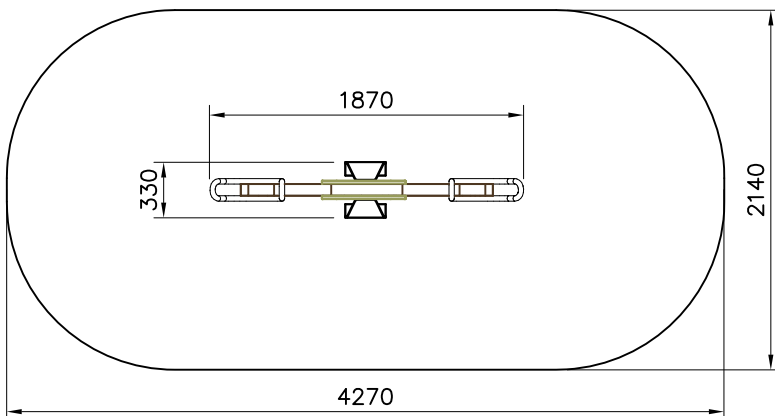

EN Impact Area 8.3 m²
 Falling space 8.3 m²
 Max falling height 590 mm.

① 706737	PCS	② 706738	PCS
	1		2
1500x510x90		20x140x500	
③ 906511	PCS	④ 909146	PCS
	2		2
M12		M12x35	
⑤ 909851	PCS	⑥ 909895	PCS
	8		2
M8x55		479x249x134	
⑦ 929451	PCS	⑧ 980123	PCS
	1		6
330x240x190		Ø7x60	
⑨ 980154	PCS	⑩ 702341	PCS
	4		1
Ø24/13		90x50	
	PCS		PCS
	PCS		PCS
	PCS		PCS

DET 1

DET 2

DET 3

DET 4

706737-602	DARK BROWN
706737-603	LIGHT BROWN
706737-604	GREY

706738-701	BLUE
706738-702	YELLOW
706738-703	LIME
706738-704	DARK GREY
706738-705	LIGHT GREY
706738-706	RED
706738-707	GREEN
706738-708	FUXIA