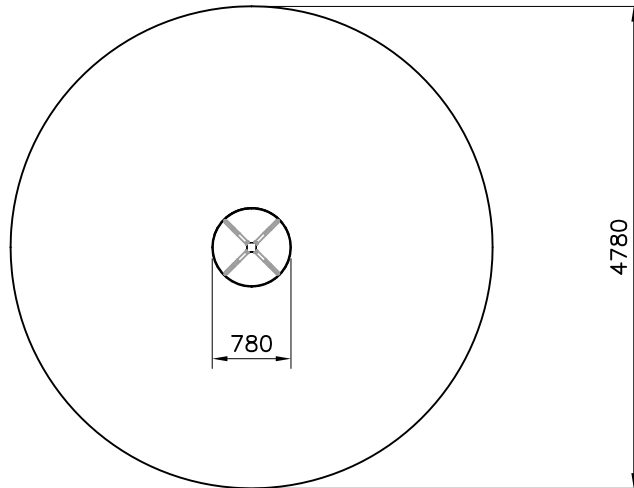

—— EN Impact Area 18 m²
---- Falling Space 18 m²
Max Falling Height 1000 mm

① 702286	PCS	② 706499	PCS
1			1
90x50		93x93x860	
③ 706523	PCS	④ 900367	PCS
1			4
20xØ780		M12x40	
⑤ 902012	PCS	⑥ 902487	PCS
1			1
300x110		65x65x0.5	
⑦ 905138	PCS	⑧ 905196	PCS
1			1
20x69x69		36.5x95x95	
⑨ 907727	PCS	⑩ 907728	PCS
4			4
M10x40		42x808x327	
⑪ 909256	PCS	⑫ 909506	PCS
8			4
Ø16/8.4x1.6		Ø3.5x13	
⑬ 909644	PCS	⑭ 980106	PCS
4			4
M12		Ø5x40	
⑮ 980128	PCS	⑯ 980154	PCS
8			4
Ø7x40		Ø24/13	

POST OPTIONS

706499		706499-602	DARK BROWN
		706499-603	LIGHT BROWN
		706499-604	LIGHT GRAY
93x93x860			