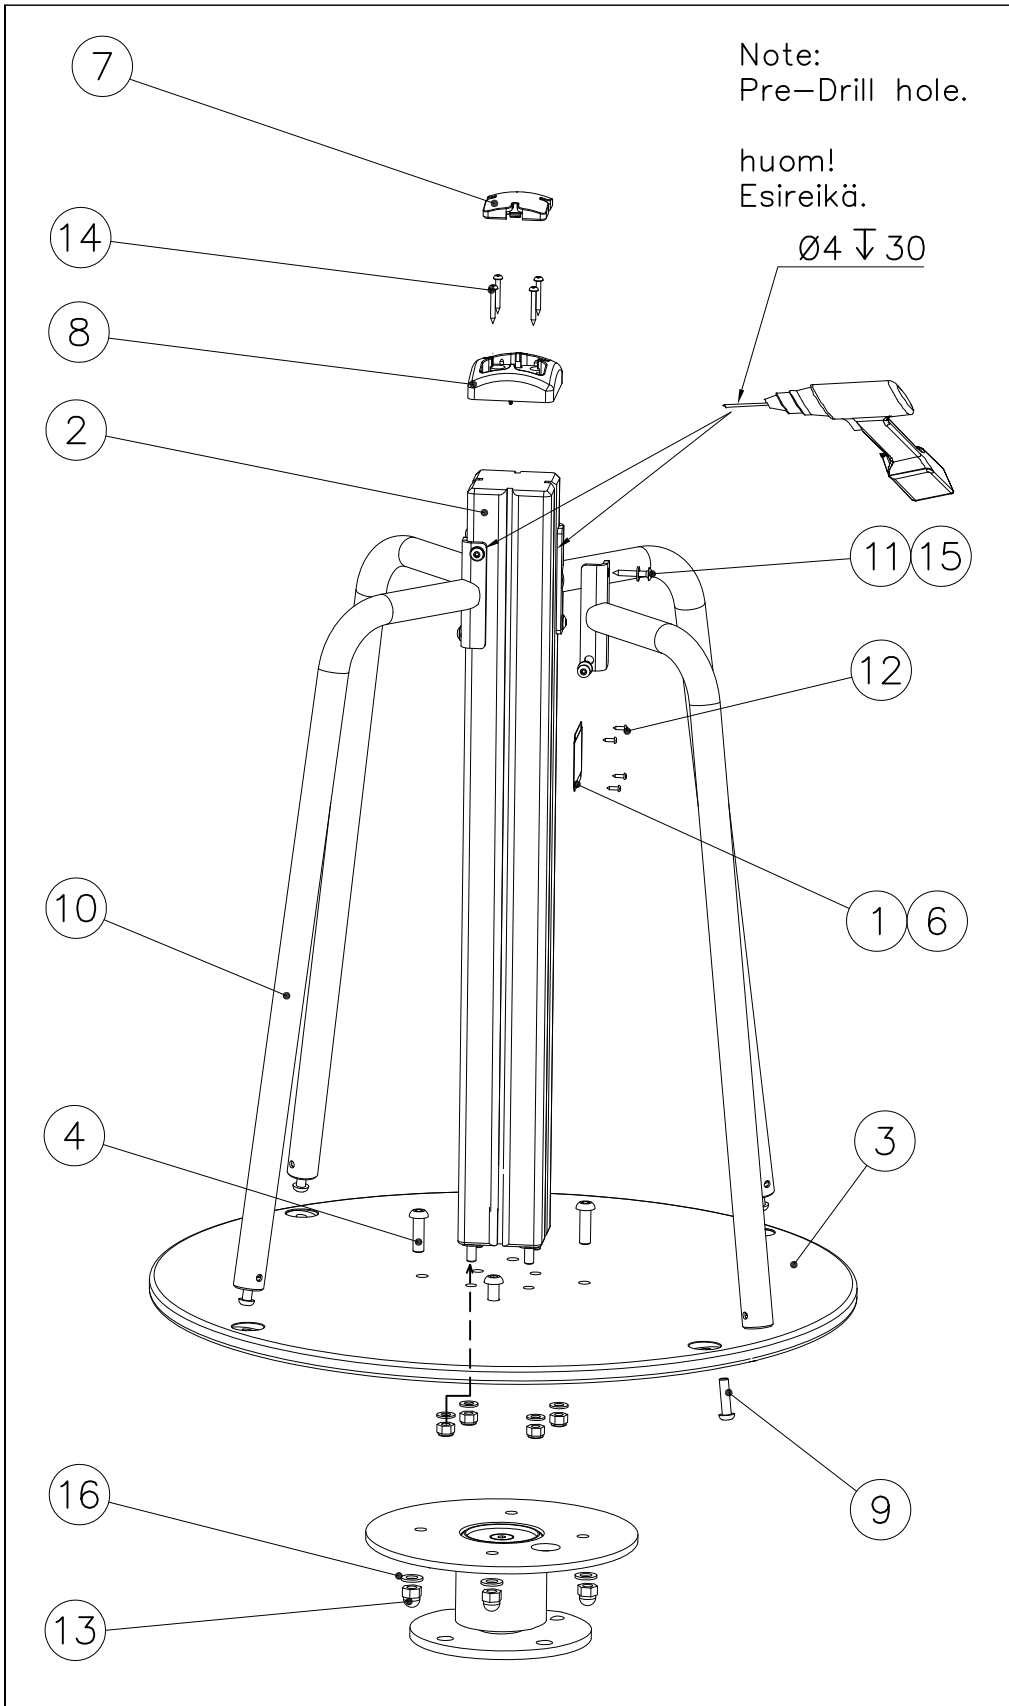

—— EN Impact Area 18 m²
---- Falling Space 18 m²
Max Falling Height 1000 mm

① 702286	PCS	② 706499	PCS
1			1
90x50		93x93x860	
③ 706523	PCS	④ 900367	PCS
1			4
20xØ780		M12x40	
⑤ 902012	PCS	⑥ 902487	PCS
1			1
300x110		65x65x0.5	
⑦ 905138	PCS	⑧ 905196	PCS
1			1
20x69x69		36.5x95x95	
⑨ 907727	PCS	⑩ 907728	PCS
4			4
M10x40		42x808x327	
⑪ 909256	PCS	⑫ 909506	PCS
8			4
Ø16/8.4x1.6		Ø3.5x13	
⑬ 909644	PCS	⑭ 980106	PCS
4			4
M12		Ø5x40	
⑮ 980128	PCS	⑯ 980154	PCS
8			4
Ø7x40		Ø24/13	

POST OPTIONS

706499		706499-602	DARK BROWN
		706499-603	LIGHT BROWN
		706499-604	LIGHT GRAY
93x93x860			