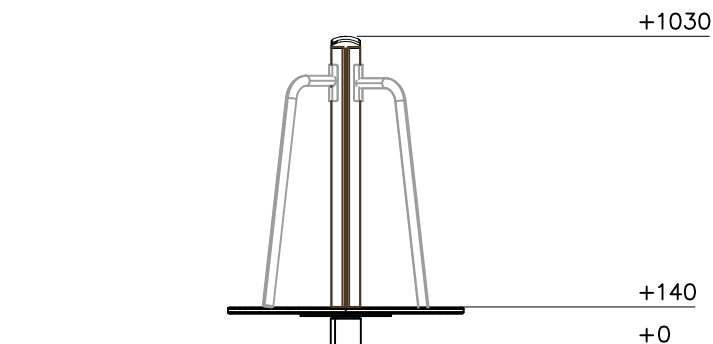

—— EN Impact Area 18 m²
---- Falling Space 18 m²
Max Falling Height 1000 mm

① 702286	PCS	② 706499	PCS
1			1
90x50		93x93x860	
③ 706523	PCS	④ 900367	PCS
1			4
20xØ780		M12x40	
⑤ 902012	PCS	⑥ 902487	PCS
1			1
300x110		65x65x0.5	
⑦ 905138	PCS	⑧ 905196	PCS
1			1
20x69x69		36.5x95x95	
⑨ 907727	PCS	⑩ 907728	PCS
4			4
M10x40		42x808x327	
⑪ 909256	PCS	⑫ 909506	PCS
8			4
Ø16/8.4x1.6		Ø3.5x13	
⑬ 909644	PCS	⑭ 980106	PCS
4			4
M12		Ø5x40	
⑮ 980128	PCS	⑯ 980154	PCS
8			4
Ø7x40		Ø24/13	

POST OPTIONS

706499		706499-602	DARK BROWN
		706499-603	LIGHT BROWN
		706499-604	LIGHT GRAY
93x93x860			