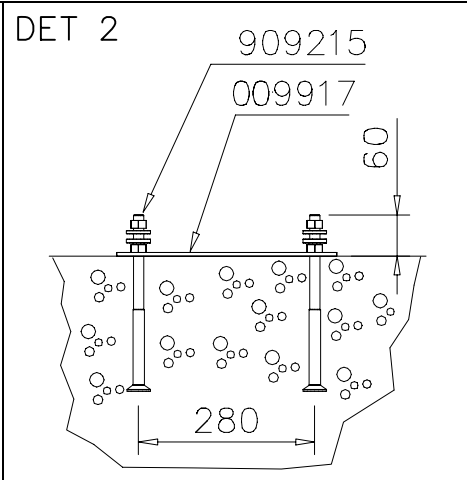

SPARE PART
700934.
VARAOSA
700934.

① 001100	PCS 1	② 009906	PCS 4
③ 901797	PCS 4	④ 909895	PCS 4
⑤ 009910	PCS 1	⑥ 905197	PCS 1
		BLACK	
⑦ 009917	PCS 1	⑧ 909215	PCS 4
		M16x280	
⑨ 905139	PCS 1	⑩ 903158	PCS 8
BLACK		M16	
		⑪ 909520	PCS 8
		Ø30/17	
⑫ 909852	PCS 1	⑬ 909633	PCS 8
8x30		M8	
		⑭ 980151	PCS 19
		Ø16/8.4	
⑮ 909251	PCS 2	⑯ 909851	PCS 16
M8x100		8x55	
		⑰ 906502	PCS 8
		M8x90	
⑱ 905097	PCS 8	⑲ 702341	PCS 1
M16		90x50	

EN Impact Area 30.7 m2
Max falling height 1000 mm.

Additional Area, no obstacles
Esteetön lisäalue