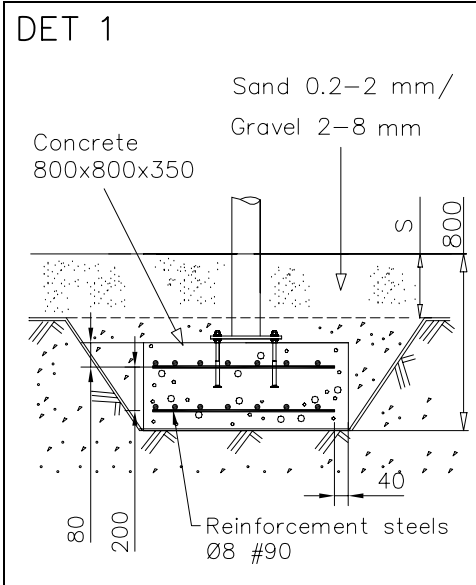

SPARE PART
700934.
VARAOSA
700934.

① 001100	PCS 1	② 009906	PCS 4
③ 901797	PCS 4	④ 909895	PCS 4
⑤ 009910	PCS 1	⑥ 905197	PCS 1
		BLACK	
⑦ 009917	PCS 1	⑧ 909215	PCS 4
		M16x280	
⑨ 905139	PCS 1	⑩ 903158	PCS 8
BLACK		M16	
		⑪ 909520	PCS 8
		Ø30/17	
⑫ 909852	PCS 1	⑬ 909633	PCS 8
8x30		M8	
		⑭ 980151	PCS 19
		Ø16/8.4	
⑮ 909251	PCS 2	⑯ 909851	PCS 16
M8x100		8x55	
		⑰ 906502	PCS 8
		M8x90	
⑱ 905097	PCS 8	⑲ 702341	PCS 1
M16		90x50	

EN Impact Area 30.7 m2
Max falling height 1000 mm.

Additional Area, no obstacles
Esteetön lisäalue