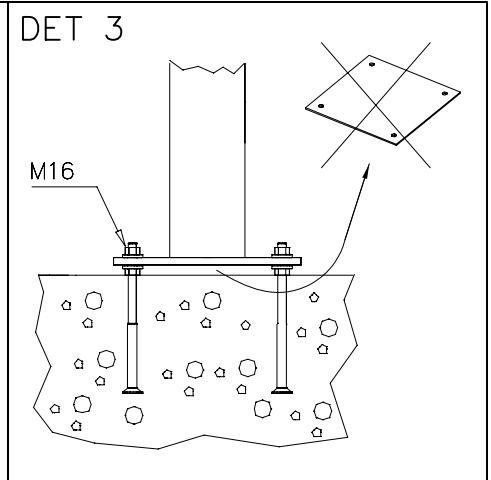

SPARE PART
700934.
VARAOSA
700934.

① 001100	PCS 1	② 009906	PCS 4
③ 901797	PCS 4	④ 909895	PCS 4
⑤ 009910	PCS 1	⑥ 905197	PCS 1
		BLACK	
⑦ 009917	PCS 1	⑧ 909215	PCS 4
		M16x280	
⑨ 905139	PCS 1	⑩ 903158	PCS 8
BLACK		M16	
		⑪ 909520	PCS 8
		Ø30/17	
⑫ 909852	PCS 1	⑬ 909633	PCS 8
8x30		M8	
		⑭ 980151	PCS 19
		Ø16/8.4	
⑮ 909251	PCS 2	⑯ 909851	PCS 16
M8x100		8x55	
		⑰ 906502	PCS 8
		M8x90	
⑱ 905097	PCS 8	⑲ 702341	PCS 1
M16		90x50	

EN Impact Area 30.7 m2
Max falling height 1000 mm.

Additional Area, no obstacles
Esteetön lisäalue