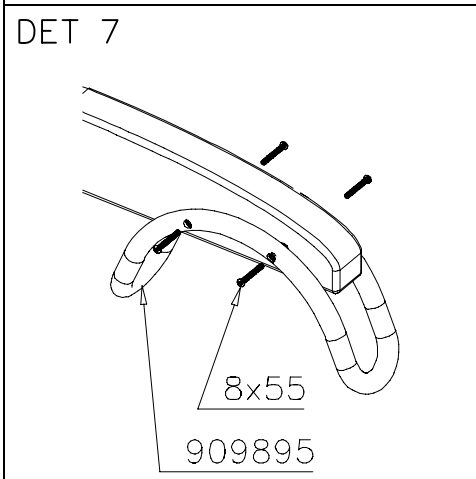

SPARE PART
700934.
VARAOSA
700934.

① 001100	PCS 1	② 009906	PCS 4
③ 901797	PCS 4	④ 909895	PCS 4
⑤ 009910	PCS 1	⑥ 905197	PCS 1
		BLACK	
⑦ 009917	PCS 1	⑧ 909215	PCS 4
		M16x280	
⑨ 905139	PCS 1	⑩ 903158	PCS 8
BLACK		M16	
		⑪ 909520	PCS 8
		Ø30/17	
⑫ 909852	PCS 1	⑬ 909633	PCS 8
8x30		M8	
		⑭ 980151	PCS 19
		Ø16/8.4	
⑮ 909251	PCS 2	⑯ 909851	PCS 16
M8x100		8x55	
		⑰ 906502	PCS 8
		M8x90	
⑱ 905097	PCS 8	⑲ 702341	PCS 1
M16		90x50	

EN Impact Area 30.7 m2
Max falling height 1000 mm.

Additional Area, no obstacles
Esteetön lisäalue