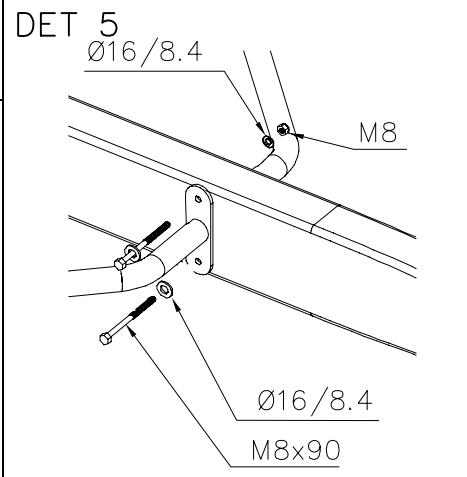

SPARE PART
700934.
VARAOSA
700934.

① 001100	PCS 1	② 009906	PCS 4
③ 901797	PCS 4	④ 909895	PCS 4
⑤ 009910	PCS 1	⑥ 905197	PCS 1
		BLACK	
⑦ 009917	PCS 1	⑧ 909215	PCS 4
		M16x280	
⑨ 905139	PCS 1	⑩ 903158	PCS 8
BLACK		M16	
		⑪ 909520	PCS 8
		Ø30/17	
⑫ 909852	PCS 1	⑬ 909633	PCS 8
8x30		M8	
		⑭ 980151	PCS 19
		Ø16/8.4	
⑮ 909251	PCS 2	⑯ 909851	PCS 16
M8x100		8x55	
		⑰ 906502	PCS 8
		M8x90	
⑱ 905097	PCS 8	⑲ 702341	PCS 1
M16		90x50	

EN Impact Area 30.7 m2
Max falling height 1000 mm.

Additional Area, no obstacles
Esteetön lisäalue