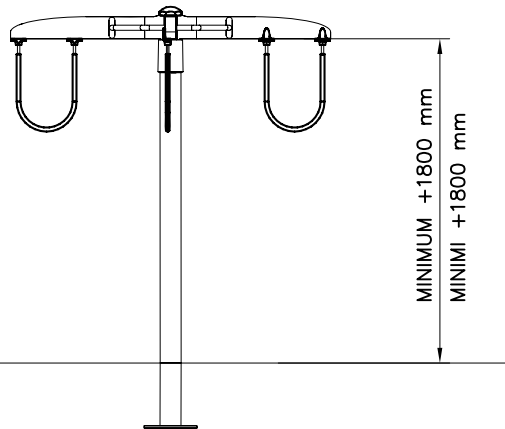

SPARE PART
700934.
VARAOSA
700934.

① 001100	PCS 1	② 009906	PCS 4
③ 901797	PCS 4	④ 909895	PCS 4
⑤ 009910	PCS 1	⑥ 905197	PCS 1
		BLACK	
⑦ 009917	PCS 1	⑧ 909215	PCS 4
		M16x280	
⑨ 905139	PCS 1	⑩ 903158	PCS 8
BLACK		M16	
		⑪ 909520	PCS 8
		Ø30/17	
⑫ 909852	PCS 1	⑬ 909633	PCS 8
8x30		M8	
		⑭ 980151	PCS 19
		Ø16/8.4	
⑮ 909251	PCS 2	⑯ 909851	PCS 16
M8x100		8x55	
		⑰ 906502	PCS 8
		M8x90	
⑱ 905097	PCS 8	⑲ 702341	PCS 1
M16		90x50	

EN Impact Area 30.7 m2
Max falling height 1000 mm.

Additional Area, no obstacles
Esteetön lisäalue