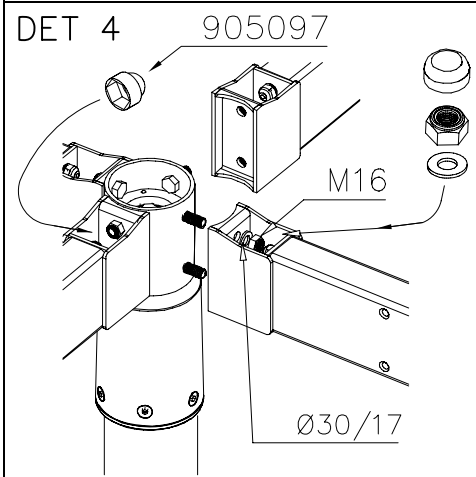

SPARE PART
700934.
VARAOSA
700934.

① 001100	PCS 1	② 009906	PCS 4
③ 901797	PCS 4	④ 909895	PCS 4
⑤ 009910	PCS 1	⑥ 905197	PCS 1
		BLACK	
⑦ 009917	PCS 1	⑧ 909215	PCS 4
		M16x280	
⑨ 905139	PCS 1	⑩ 903158	PCS 8
BLACK		M16	
		⑪ 909520	PCS 8
		Ø30/17	
⑫ 909852	PCS 1	⑬ 909633	PCS 8
8x30		M8	
		⑭ 980151	PCS 19
		Ø16/8.4	
⑮ 909251	PCS 2	⑯ 909851	PCS 16
M8x100		8x55	
		⑰ 906502	PCS 8
		M8x90	
⑱ 905097	PCS 8	⑲ 702341	PCS 1
M16		90x50	

EN Impact Area 30.7 m2
Max falling height 1000 mm.

Additional Area, no obstacles
Esteetön lisäalue