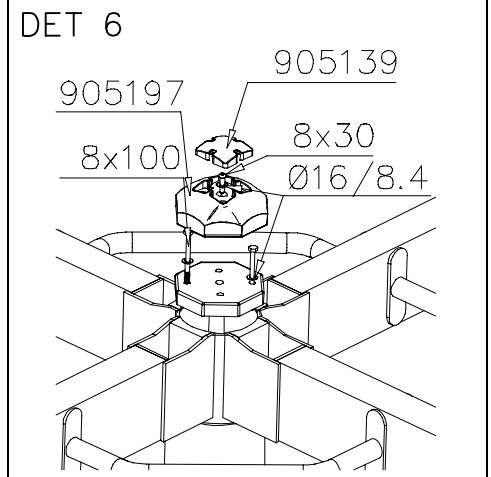

SPARE PART
700934.
VARAOSA
700934.

① 001100	PCS 1	② 009906	PCS 4
③ 901797	PCS 4	④ 909895	PCS 4
⑤ 009910	PCS 1	⑥ 905197	PCS 1
		BLACK	
⑦ 009917	PCS 1	⑧ 909215	PCS 4
		M16x280	
⑨ 905139	PCS 1	⑩ 903158	PCS 8
BLACK		M16	
		⑪ 909520	PCS 8
		Ø30/17	
⑫ 909852	PCS 1	⑬ 909633	PCS 8
8x30		M8	
		⑭ 980151	PCS 19
		Ø16/8.4	
⑮ 909251	PCS 2	⑯ 909851	PCS 16
M8x100		8x55	
		⑰ 906502	PCS 8
		M8x90	
⑱ 905097	PCS 8	⑲ 702341	PCS 1
M16		90x50	

EN Impact Area 30.7 m2
Max falling height 1000 mm.

Additional Area, no obstacles
Esteetön lisäalue