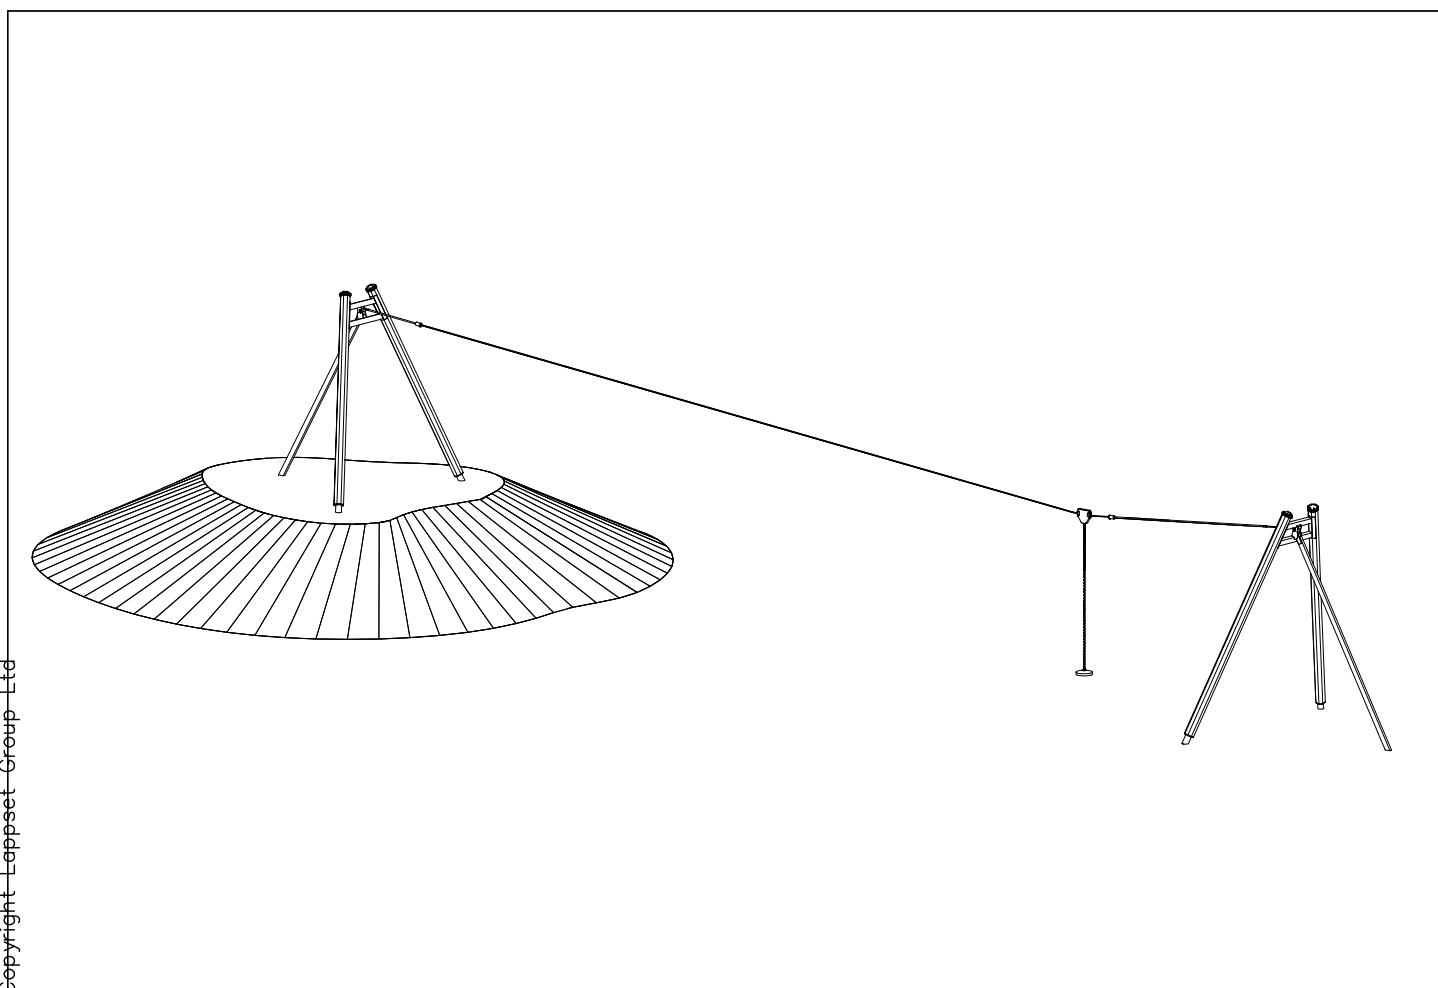

### **160050M**

DATE: 8.5.2019

003100  2	PCS 2	003104  1	PCS 1	005050  35m	PCS 1	005051  M20	PCS 2	980131  6x60	PCS 16	980154  Ø24/13	PCS 24
702286  90x50	PCS 1		PCS	903113  4	PCS 4	903696  3m	PCS 1	905081  1	PCS 1	905090  Ø45	PCS 24
905104  M10	PCS 32	905115  Ø30	PCS 24	905139  BLACK	PCS 4	905197  BLACK	PCS 4	909228  12x80	PCS 24	909319  10mm	PCS 10
909506  Ø3.5x13	PCS 4	909664  2	PCS 2	909857  M20x100	PCS 2	909858  M20	PCS 8	909859  Ø37/21	PCS 6	909860  M20x500	PCS 2
701875 IMPREGNATED 701875-602 DARK BROWN 701875-603 BROWN 701875-604 LIGHT GREY  L 3200	PCS 2	FRAME A	PCS	701876 IMPREGNATED 701876-602 DARK BROWN 701876-603 BROWN 701876-604 LIGHT GREY  L 3600	PCS 2	FRAME B	PCS		PCS		PCS
	PCS		PCS		PCS		PCS		PCS		PCS

DATE: 3.11.2015

1:100

FRAME A

FRAME A

FRAME B

FRAME B

- EN Impact Area 78–130 m<sup>2</sup>
- - - - Falling Space 78–130 m<sup>2</sup>
- Max Falling Height 1000 mm

FRAME A