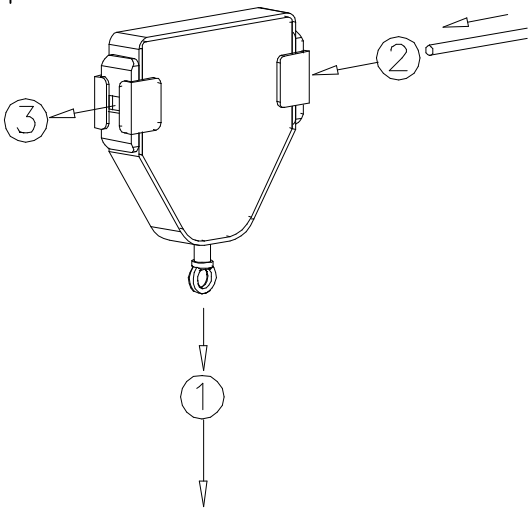

FRAME B

- EN Impact Area 78–130 m<sup>2</sup>
- Falling Space 78–130 m<sup>2</sup>
- Max Falling Height 1000 mm

DET 1

DET 2

DET 3

DET 2B

DET 4

DET 5