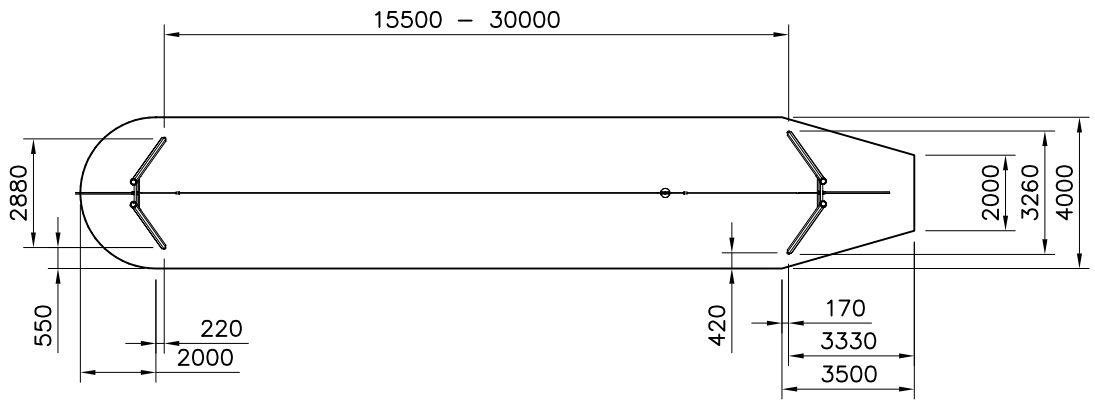

DATE: 3.11.2015

1:100

FRAME A

FRAME A

FRAME B

FRAME B

- EN Impact Area 78–130 m<sup>2</sup>
- - - - Falling Space 78–130 m<sup>2</sup>
- Max Falling Height 1000 mm

FRAME A

FRAME B

- EN Impact Area 78–130 m<sup>2</sup>
- Falling Space 78–130 m<sup>2</sup>
- Max Falling Height 1000 mm

DET 1

DET 2

DET 3

DET 2B

DET 4

DET 5