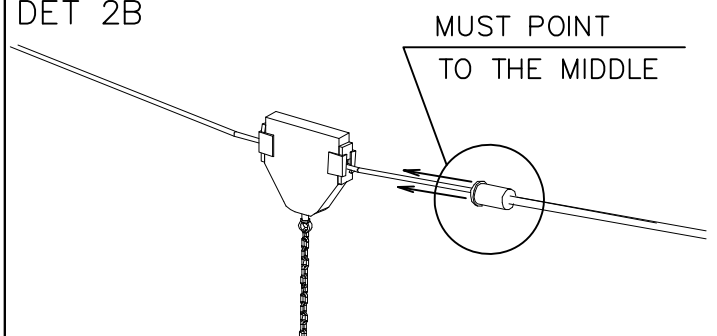

FRAME B

- EN Impact Area 78–130 m<sup>2</sup>
- Falling Space 78–130 m<sup>2</sup>
- Max Falling Height 1000 mm

DET 1

DET 2

DET 3

DET 2B

DET 4

DET 5