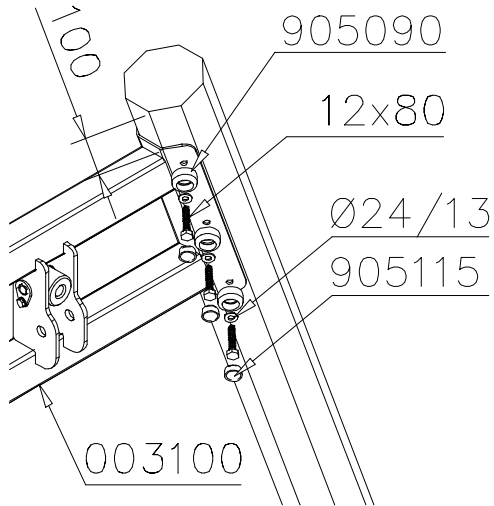

DATE: 3.11.2015

1:100

FRAME A

FRAME A

FRAME B

FRAME B

- EN Impact Area 78–130 m<sup>2</sup>
- - - - Falling Space 78–130 m<sup>2</sup>
- Max Falling Height 1000 mm

FRAME A

FRAME B

- EN Impact Area 78–130 m<sup>2</sup>
- Falling Space 78–130 m<sup>2</sup>
- Max Falling Height 1000 mm

DET 1

DET 2

DET 3

DET 2B

DET 4

DET 5