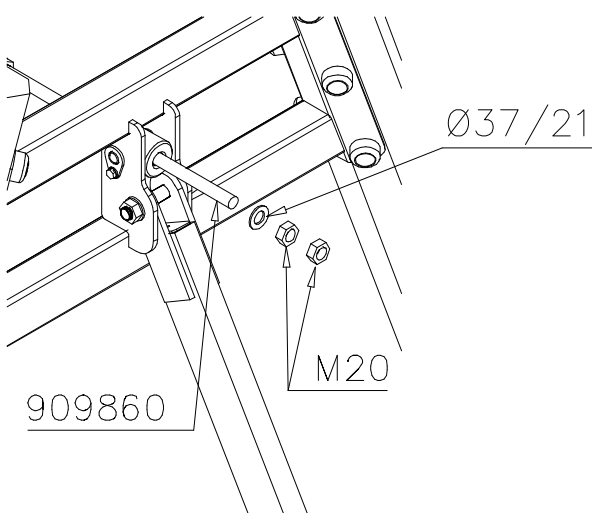

POST L 3600

DET 7