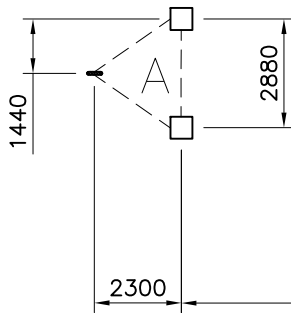

### **160050M**

DATE: 8.5.2019

003100  2	PCS 2	003104  1	PCS 1	005050  35m	PCS 1	005051  M20	PCS 2	980131  6x60	PCS 16	980154  Ø24/13	PCS 24
702286  90x50	PCS 1		PCS	903113  4	PCS 4	903696  3m	PCS 1	905081  1	PCS 1	905090  Ø45	PCS 24
905104  M10	PCS 32	905115  Ø30	PCS 24	905139  BLACK	PCS 4	905197  BLACK	PCS 4	909228  12x80	PCS 24	909319  10mm	PCS 10
909506  Ø3.5x13	PCS 4	909664  2	PCS 2	909857  M20x100	PCS 2	909858  M20	PCS 8	909859  Ø37/21	PCS 6	909860  M20x500	PCS 2
701875 IMPREGNATED 701875-602 DARK BROWN 701875-603 BROWN 701875-604 LIGHT GREY  L 3200	PCS 2	FRAME A	PCS	701876 IMPREGNATED 701876-602 DARK BROWN 701876-603 BROWN 701876-604 LIGHT GREY  L 3600	PCS 2	FRAME B	PCS		PCS		PCS
	PCS		PCS		PCS		PCS		PCS		PCS

DATE: 3.11.2015

1:100

FRAME A

FRAME A

FRAME B

FRAME B

- EN Impact Area 78–130 m<sup>2</sup>
- - - - Falling Space 78–130 m<sup>2</sup>
- Max Falling Height 1000 mm

FRAME A