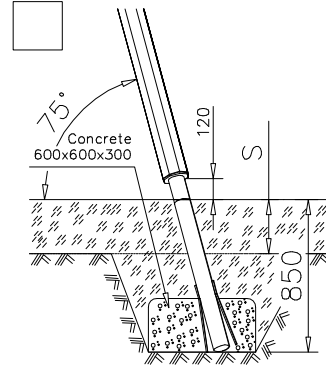

### **160050M**

DATE: 8.5.2019

003100  2	PCS 2	003104  1	PCS 1	005050  35m	PCS 1	005051  M20	PCS 2	980131  6x60	PCS 16	980154  Ø24/13	PCS 24
702286  90x50	PCS 1		PCS	903113  4	PCS 4	903696  3m	PCS 1	905081  1	PCS 1	905090  Ø45	PCS 24
905104  M10	PCS 32	905115  Ø30	PCS 24	905139  BLACK	PCS 4	905197  BLACK	PCS 4	909228  12x80	PCS 24	909319  10mm	PCS 10
909506  Ø3.5x13	PCS 4	909664  2	PCS 2	909857  M20x100	PCS 2	909858  M20	PCS 8	909859  Ø37/21	PCS 6	909860  M20x500	PCS 2
701875 IMPREGNATED 701875-602 DARK BROWN 701875-603 BROWN 701875-604 LIGHT GREY  L 3200	PCS 2	FRAME A	PCS	701876 IMPREGNATED 701876-602 DARK BROWN 701876-603 BROWN 701876-604 LIGHT GREY  L 3600	PCS 2	FRAME B	PCS		PCS		PCS
	PCS		PCS		PCS		PCS		PCS		PCS

DATE: 3.11.2015

1:100

FRAME A

FRAME A

FRAME B

FRAME B

- EN Impact Area 78–130 m<sup>2</sup>
- - - - Falling Space 78–130 m<sup>2</sup>
- Max Falling Height 1000 mm

FRAME A