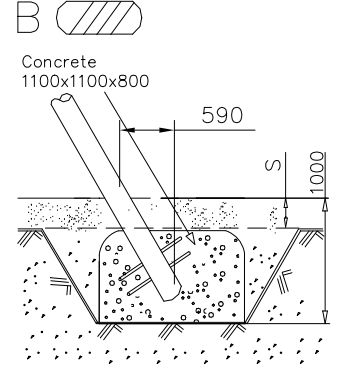

### **160050M**

DATE: 8.5.2019

003100  2	PCS 2	003104  1	PCS 1	005050  35m	PCS 1	005051  M20	PCS 2	980131  6x60	PCS 16	980154  Ø24/13	PCS 24
702286  90x50	PCS 1		PCS	903113  4	PCS 4	903696  3m	PCS 1	905081  1	PCS 1	905090  Ø45	PCS 24
905104  M10	PCS 32	905115  Ø30	PCS 24	905139  BLACK	PCS 4	905197  BLACK	PCS 4	909228  12x80	PCS 24	909319  10mm	PCS 10
909506  Ø3.5x13	PCS 4	909664  2	PCS 2	909857  M20x100	PCS 2	909858  M20	PCS 8	909859  Ø37/21	PCS 6	909860  M20x500	PCS 2
701875 IMPREGNATED 701875-602 DARK BROWN 701875-603 BROWN 701875-604 LIGHT GREY  L 3200	PCS 2	FRAME A	PCS	701876 IMPREGNATED 701876-602 DARK BROWN 701876-603 BROWN 701876-604 LIGHT GREY  L 3600	PCS 2	FRAME B	PCS		PCS		PCS
	PCS		PCS		PCS		PCS		PCS		PCS

DATE: 3.11.2015

1:100

FRAME A

FRAME A

FRAME B

FRAME B

- EN Impact Area 78–130 m<sup>2</sup>
- - - - Falling Space 78–130 m<sup>2</sup>
- Max Falling Height 1000 mm

FRAME A