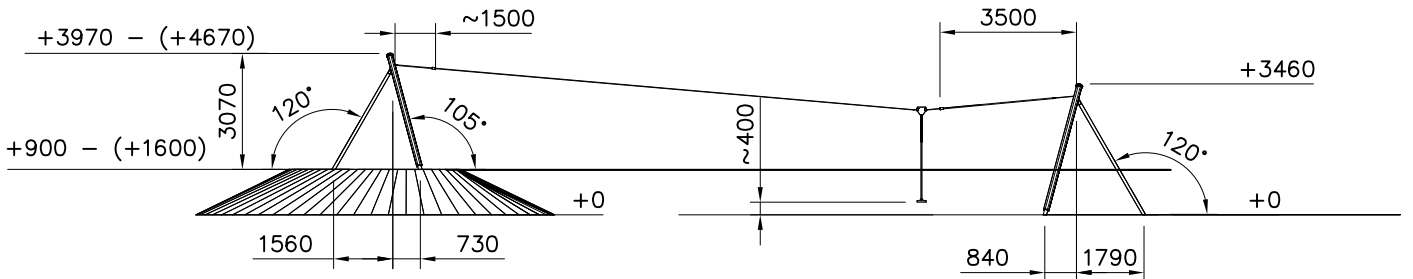

FRAME A

FRAME B