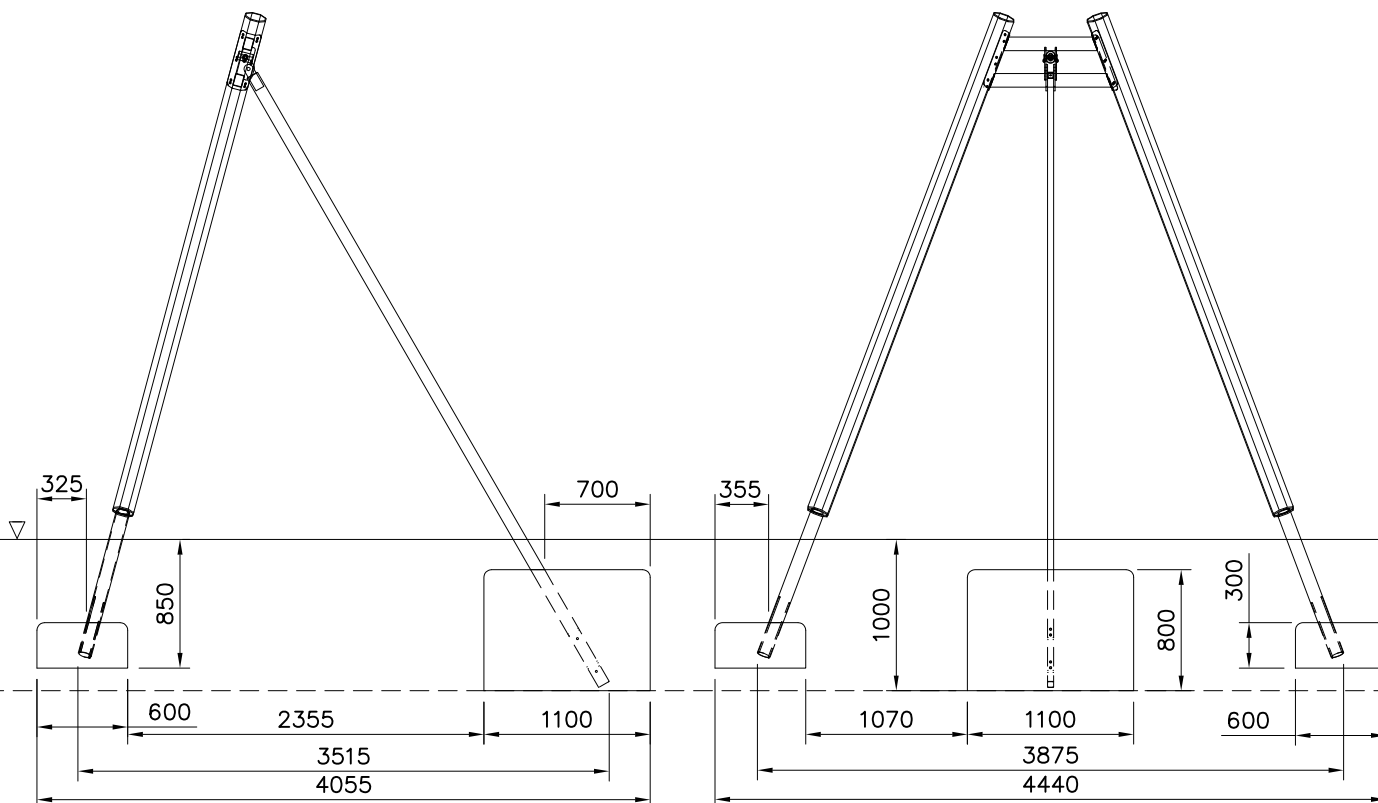

DATE: 3.11.2015

1:100

FRAME A

FRAME A

FRAME B

FRAME B

- EN Impact Area 78–130 m<sup>2</sup>
- - - - Falling Space 78–130 m<sup>2</sup>
- Max Falling Height 1000 mm

FRAME A

FRAME B

- EN Impact Area 78–130 m<sup>2</sup>
- Falling Space 78–130 m<sup>2</sup>
- Max Falling Height 1000 mm

DET 1

DET 2

DET 3

DET 2B

DET 4

DET 5