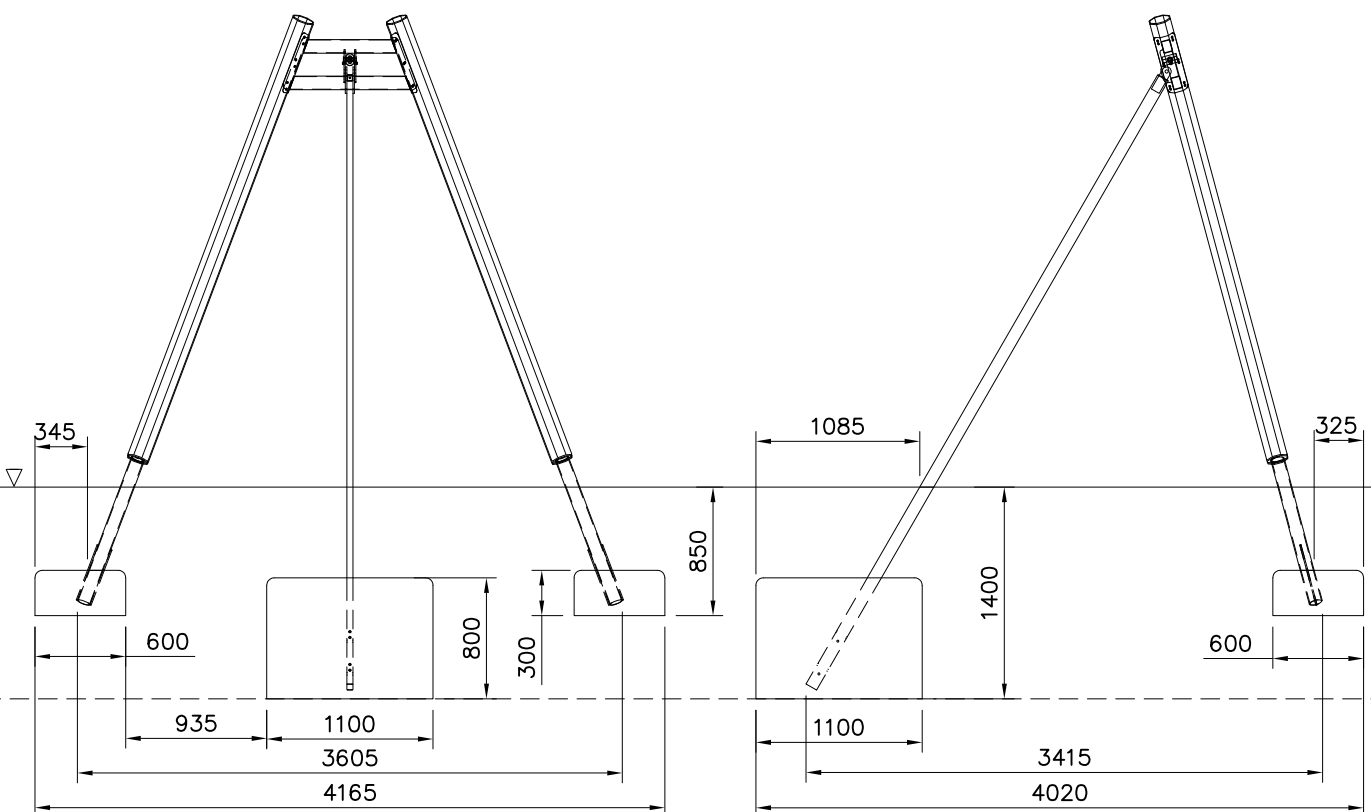

DATE: 3.11.2015

1:100

FRAME A

FRAME A

FRAME B

FRAME B

- EN Impact Area 78–130 m<sup>2</sup>
- - - - Falling Space 78–130 m<sup>2</sup>
- Max Falling Height 1000 mm

FRAME A

FRAME B

- EN Impact Area 78–130 m<sup>2</sup>
- Falling Space 78–130 m<sup>2</sup>
- Max Falling Height 1000 mm

DET 1

DET 2

DET 3

DET 2B

DET 4

DET 5