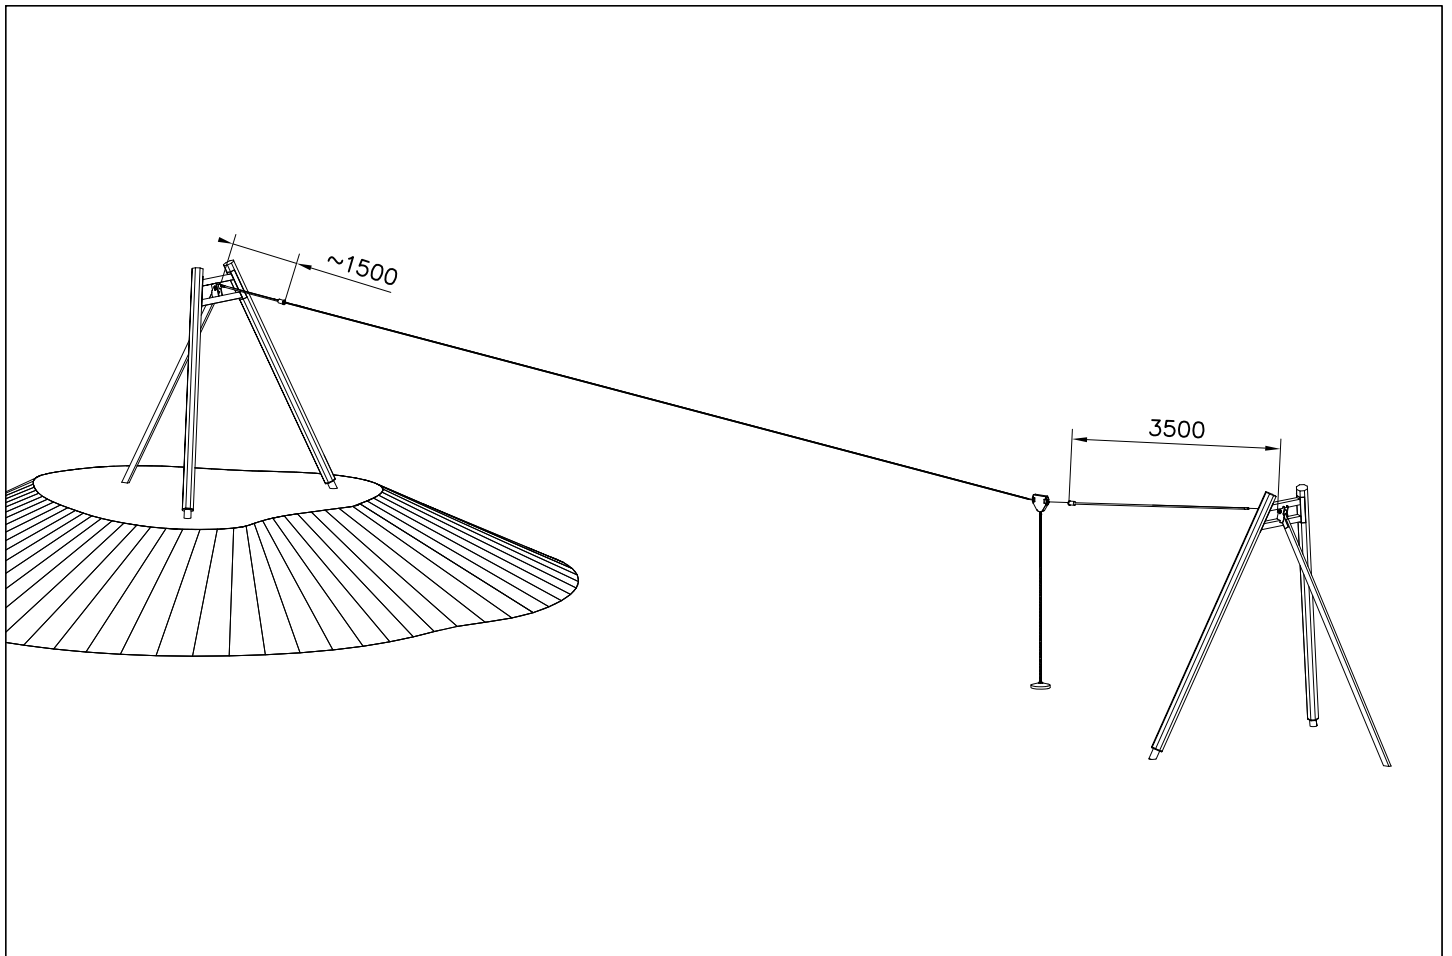

DATE: 3.11.2015

1:100

FRAME A

FRAME A

FRAME B

FRAME B

- EN Impact Area 78–130 m<sup>2</sup>
- - - - Falling Space 78–130 m<sup>2</sup>
- Max Falling Height 1000 mm

FRAME A

FRAME B

- EN Impact Area 78–130 m<sup>2</sup>
- Falling Space 78–130 m<sup>2</sup>
- Max Falling Height 1000 mm

DET 1

DET 2

DET 3

DET 2B

DET 4

DET 5