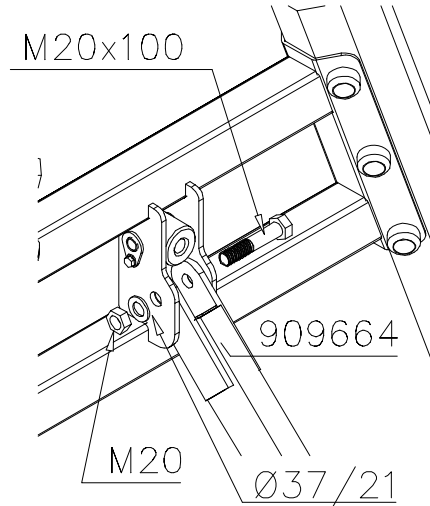

DATE: 3.11.2015

1:100

FRAME A

FRAME A

FRAME B

FRAME B

- EN Impact Area 78–130 m<sup>2</sup>
- - - - Falling Space 78–130 m<sup>2</sup>
- Max Falling Height 1000 mm

FRAME A

FRAME B

- EN Impact Area 78–130 m<sup>2</sup>
- Falling Space 78–130 m<sup>2</sup>
- Max Falling Height 1000 mm

DET 1

DET 2

DET 3

DET 2B

DET 4

DET 5