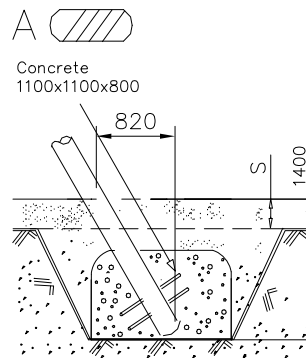

### **160050M**

DATE: 8.5.2019

003100  2	PCS 2	003104  1	PCS 1	005050  35m	PCS 1	005051  M20	PCS 2	980131  6x60	PCS 16	980154  Ø24/13	PCS 24
702286  90x50	PCS 1		PCS	903113  4	PCS 4	903696  3m	PCS 1	905081  1	PCS 1	905090  Ø45	PCS 24
905104  M10	PCS 32	905115  Ø30	PCS 24	905139  BLACK	PCS 4	905197  BLACK	PCS 4	909228  12x80	PCS 24	909319  10mm	PCS 10
909506  Ø3.5x13	PCS 4	909664  2	PCS 2	909857  M20x100	PCS 2	909858  M20	PCS 8	909859  Ø37/21	PCS 6	909860  M20x500	PCS 2
701875 IMPREGNATED 701875-602 DARK BROWN 701875-603 BROWN 701875-604 LIGHT GREY  L 3200	PCS 2	FRAME A	PCS	701876 IMPREGNATED 701876-602 DARK BROWN 701876-603 BROWN 701876-604 LIGHT GREY  L 3600	PCS 2	FRAME B	PCS		PCS		PCS
	PCS		PCS		PCS		PCS		PCS		PCS

DATE: 3.11.2015

1:100

FRAME A

FRAME A

FRAME B

FRAME B

- EN Impact Area 78–130 m<sup>2</sup>
- - - - Falling Space 78–130 m<sup>2</sup>
- Max Falling Height 1000 mm

FRAME A