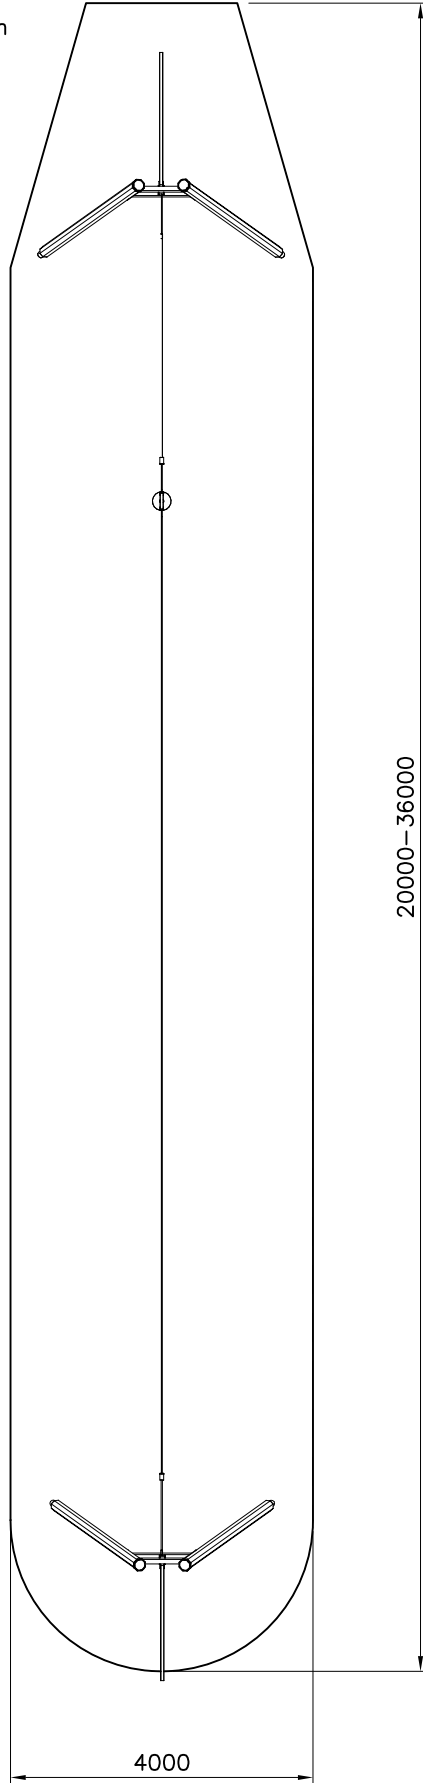

### **160050M**

DATE: 8.5.2019

003100  2	PCS 2	003104  1	PCS 1	005050  35m	PCS 1	005051  M20	PCS 2	980131  6x60	PCS 16	980154  Ø24/13	PCS 24
702286  90x50	PCS 1		PCS	903113  4	PCS 4	903696  3m	PCS 1	905081  1	PCS 1	905090  Ø45	PCS 24
905104  M10	PCS 32	905115  Ø30	PCS 24	905139  BLACK	PCS 4	905197  BLACK	PCS 4	909228  12x80	PCS 24	909319  10mm	PCS 10
909506  Ø3.5x13	PCS 4	909664  2	PCS 2	909857  M20x100	PCS 2	909858  M20	PCS 8	909859  Ø37/21	PCS 6	909860  M20x500	PCS 2
701875 IMPREGNATED 701875-602 DARK BROWN 701875-603 BROWN 701875-604 LIGHT GREY  L 3200	PCS 2	FRAME A	PCS	701876 IMPREGNATED 701876-602 DARK BROWN 701876-603 BROWN 701876-604 LIGHT GREY  L 3600	PCS 2	FRAME B	PCS		PCS		PCS
	PCS		PCS		PCS		PCS		PCS		PCS

DATE: 3.11.2015

1:100

FRAME A

FRAME A

FRAME B

FRAME B

- EN Impact Area 78–130 m<sup>2</sup>
- - - - Falling Space 78–130 m<sup>2</sup>
- Max Falling Height 1000 mm

FRAME A

FRAME B

- EN Impact Area 78–130 m<sup>2</sup>
- Falling Space 78–130 m<sup>2</sup>
- Max Falling Height 1000 mm

DET 1

DET 2

DET 3

DET 2B

DET 4

DET 5