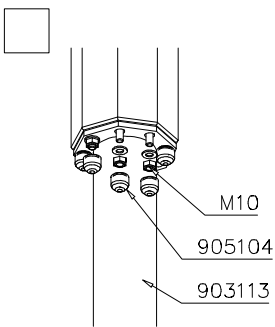

### **160050M**

DATE: 8.5.2019

003100  2	PCS 2	003104  1	PCS 1	005050  35m	PCS 1	005051  M20	PCS 2	980131  6x60	PCS 16	980154  Ø24/13	PCS 24
702286  90x50	PCS 1		PCS	903113  4	PCS 4	903696  3m	PCS 1	905081  1	PCS 1	905090  Ø45	PCS 24
905104  M10	PCS 32	905115  Ø30	PCS 24	905139  BLACK	PCS 4	905197  BLACK	PCS 4	909228  12x80	PCS 24	909319  10mm	PCS 10
909506  Ø3.5x13	PCS 4	909664  2	PCS 2	909857  M20x100	PCS 2	909858  M20	PCS 8	909859  Ø37/21	PCS 6	909860  M20x500	PCS 2
701875 IMPREGNATED 701875-602 DARK BROWN 701875-603 BROWN 701875-604 LIGHT GREY  L 3200	PCS 2	FRAME A	PCS	701876 IMPREGNATED 701876-602 DARK BROWN 701876-603 BROWN 701876-604 LIGHT GREY  L 3600	PCS 2	FRAME B	PCS		PCS		PCS
	PCS		PCS		PCS		PCS		PCS		PCS

DATE: 3.11.2015

1:100

FRAME A

FRAME A

FRAME B

FRAME B

- EN Impact Area 78–130 m<sup>2</sup>
- - - - Falling Space 78–130 m<sup>2</sup>
- Max Falling Height 1000 mm

FRAME A