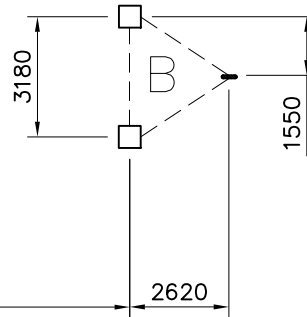

### **160050M**

DATE: 8.5.2019

003100  2	PCS 2	003104  1	PCS 1	005050  35m	PCS 1	005051  M20	PCS 2	980131  6x60	PCS 16	980154  Ø24/13	PCS 24
702286  90x50	PCS 1		PCS	903113  4	PCS 4	903696  3m	PCS 1	905081  1	PCS 1	905090  Ø45	PCS 24
905104  M10	PCS 32	905115  Ø30	PCS 24	905139  BLACK	PCS 4	905197  BLACK	PCS 4	909228  12x80	PCS 24	909319  10mm	PCS 10
909506  Ø3.5x13	PCS 4	909664  2	PCS 2	909857  M20x100	PCS 2	909858  M20	PCS 8	909859  Ø37/21	PCS 6	909860  M20x500	PCS 2
701875 IMPREGNATED 701875-602 DARK BROWN 701875-603 BROWN 701875-604 LIGHT GREY  L 3200	PCS 2	FRAME A	PCS	701876 IMPREGNATED 701876-602 DARK BROWN 701876-603 BROWN 701876-604 LIGHT GREY  L 3600	PCS 2	FRAME B	PCS		PCS		PCS
	PCS		PCS		PCS		PCS		PCS		PCS

DATE: 3.11.2015

1:100

FRAME A

FRAME A

FRAME B

FRAME B

- EN Impact Area 78–130 m<sup>2</sup>
- - - - Falling Space 78–130 m<sup>2</sup>
- Max Falling Height 1000 mm

FRAME A