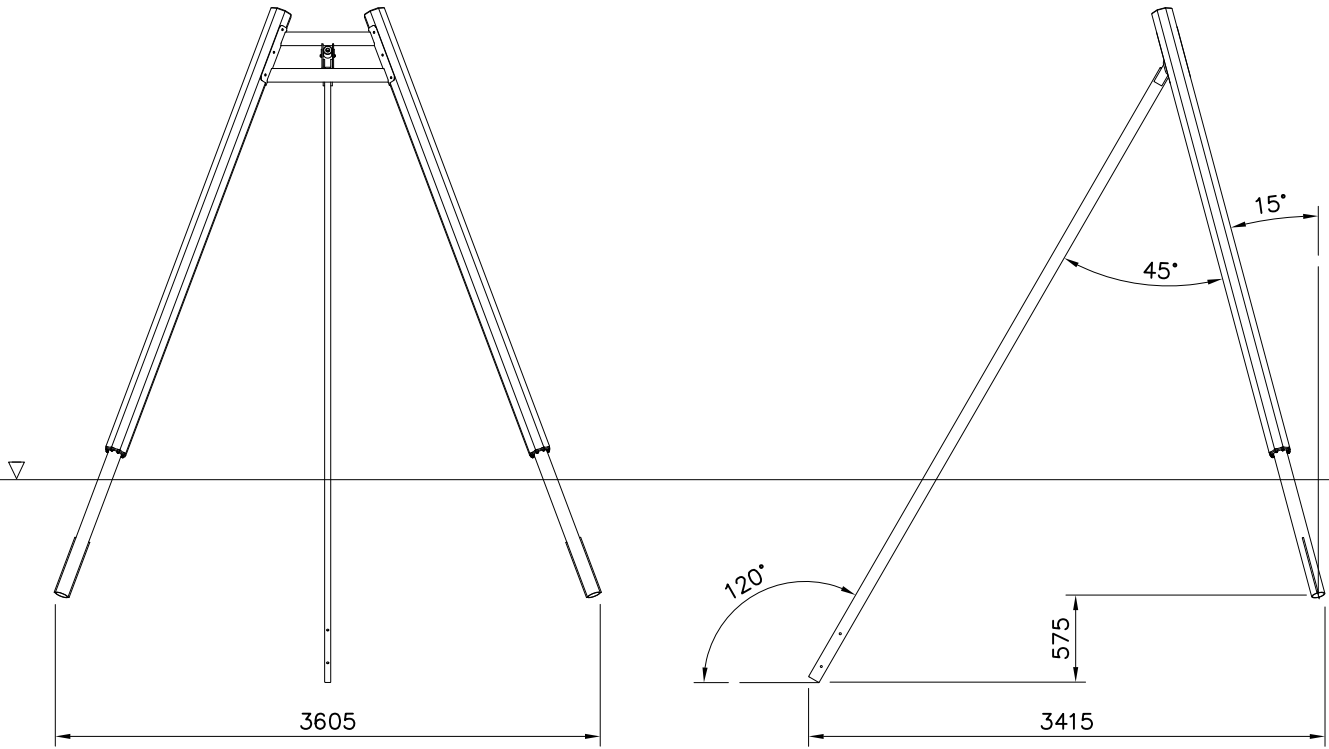

### **160050M**

DATE: 8.5.2019

003100  2	PCS 2	003104  1	PCS 1	005050  35m	PCS 1	005051  M20	PCS 2	980131  6x60	PCS 16	980154  Ø24/13	PCS 24
702286  90x50	PCS 1		PCS	903113  4	PCS 4	903696  3m	PCS 1	905081  1	PCS 1	905090  Ø45	PCS 24
905104  M10	PCS 32	905115  Ø30	PCS 24	905139  BLACK	PCS 4	905197  BLACK	PCS 4	909228  12x80	PCS 24	909319  10mm	PCS 10
909506  Ø3.5x13	PCS 4	909664  2	PCS 2	909857  M20x100	PCS 2	909858  M20	PCS 8	909859  Ø37/21	PCS 6	909860  M20x500	PCS 2
701875 IMPREGNATED 701875-602 DARK BROWN 701875-603 BROWN 701875-604 LIGHT GREY  L 3200	PCS 2	FRAME A	PCS	701876 IMPREGNATED 701876-602 DARK BROWN 701876-603 BROWN 701876-604 LIGHT GREY  L 3600	PCS 2	FRAME B	PCS		PCS		PCS
	PCS		PCS		PCS		PCS		PCS		PCS

DATE: 3.11.2015

1:100

FRAME A

FRAME A

FRAME B

FRAME B

- EN Impact Area 78–130 m<sup>2</sup>
- - - - Falling Space 78–130 m<sup>2</sup>
- Max Falling Height 1000 mm

FRAME A

FRAME B

- EN Impact Area 78–130 m<sup>2</sup>
- Falling Space 78–130 m<sup>2</sup>
- Max Falling Height 1000 mm

DET 1

DET 2

DET 3

DET 2B

DET 4

DET 5