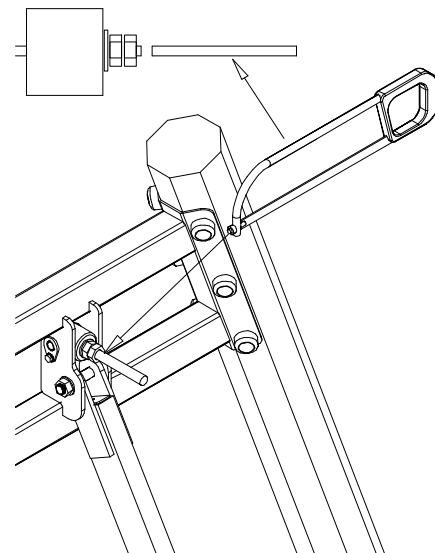

POST L 3200

DET 8