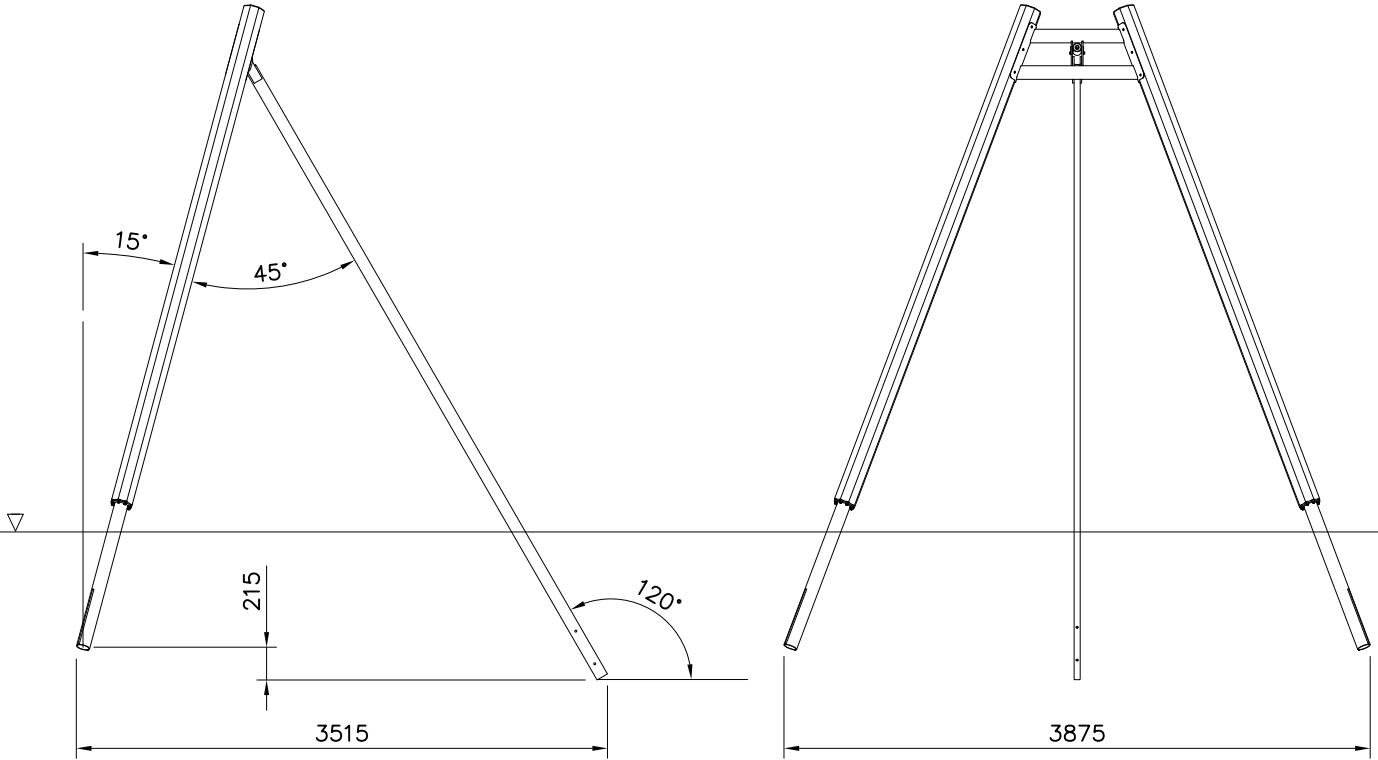

DATE: 3.11.2015

1:100

FRAME A

FRAME A

FRAME B

FRAME B

- EN Impact Area 78–130 m<sup>2</sup>
- - - - Falling Space 78–130 m<sup>2</sup>
- Max Falling Height 1000 mm

FRAME A

FRAME B

- EN Impact Area 78–130 m<sup>2</sup>
- Falling Space 78–130 m<sup>2</sup>
- Max Falling Height 1000 mm

DET 1

DET 2

DET 3

DET 2B

DET 4

DET 5