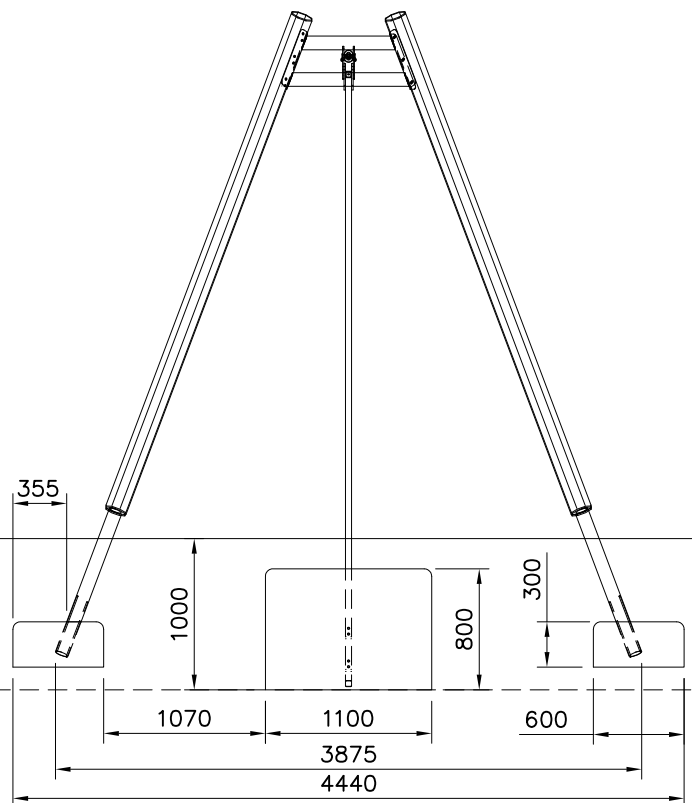

## 160050-1, -12

003100 	PCS 2	003104 	PCS 1	005050  35m	PCS 1	701759 701758  FRAME A L 3200	PCS 2	701762 701761  FRAME B L 3600	PCS 2	903113  L 1050	PCS 4
905081 	PCS 1	905090  Ø45	PCS 24	905104  M10	PCS 32	905115  Ø30	PCS 24	905139  BLACK	PCS 4	905197  BLACK	PCS 4
909228  12x80	PCS 24	909319  10 mm	PCS 10	909664  L 4730	PCS 2	909857  M20x100	PCS 2	909858  M20	PCS 8	909859  Ø37/21	PCS 6
909860  M20x500	PCS 2	005051  M20	PCS 2	980131  6x60	PCS 16	980154  Ø24/13	PCS 24	903696  3m	PCS 1	702286  90x50	PCS 1
909506  Ø3.5x13	PCS 4	902487  65x65	PCS 1		PCS		PCS		PCS		PCS
	PCS		PCS		PCS		PCS		PCS		PCS
	PCS		PCS		PCS		PCS		PCS		PCS

1:100

15500-30000

<p>Copyright Lappset Group Ltd</p>			

FRAME A

FRAME A

FRAME B

FRAME B

— EN Impact Area 78–130 m<sup>2</sup>  
 - - - Falling Space 78–130 m<sup>2</sup>  
 Max Falling Height 1000 mm