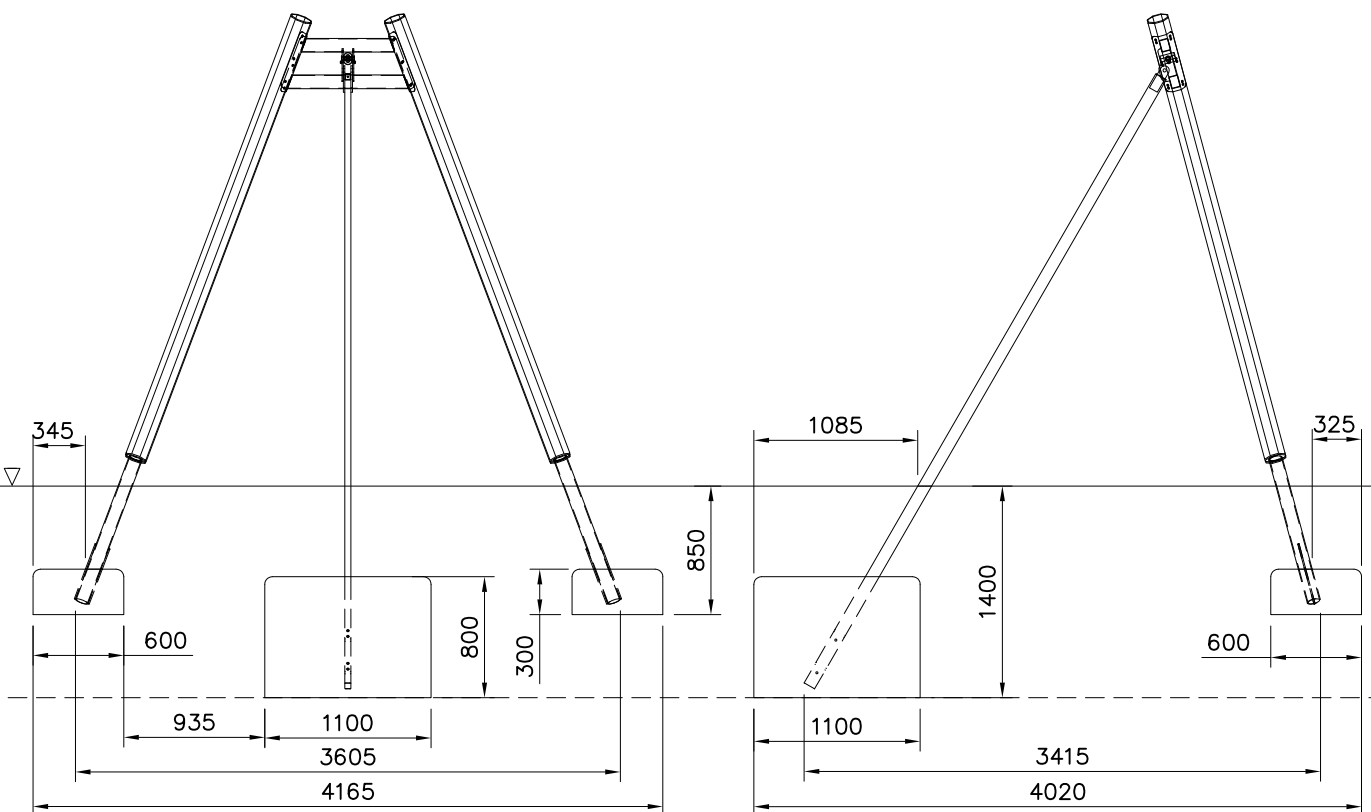

## 160050-1, -12

003100 	PCS 2	003104 	PCS 1	005050  35m	PCS 1	701759 701758  FRAME A L 3200	PCS 2	701762 701761  FRAME B L 3600	PCS 2	903113  L 1050	PCS 4
905081 	PCS 1	905090  Ø45	PCS 24	905104  M10	PCS 32	905115  Ø30	PCS 24	905139  BLACK	PCS 4	905197  BLACK	PCS 4
909228  12x80	PCS 24	909319  10 mm	PCS 10	909664  L 4730	PCS 2	909857  M20x100	PCS 2	909858  M20	PCS 8	909859  Ø37/21	PCS 6
909860  M20x500	PCS 2	005051  M20	PCS 2	980131  6x60	PCS 16	980154  Ø24/13	PCS 24	903696  3m	PCS 1	702286  90x50	PCS 1
909506  Ø3.5x13	PCS 4	902487  65x65	PCS 1		PCS		PCS		PCS		PCS
	PCS		PCS		PCS		PCS		PCS		PCS
	PCS		PCS		PCS		PCS		PCS		PCS

1:100

15500-30000

<p>Copyright Lappset Group Ltd</p>			

FRAME A

FRAME A

FRAME B

FRAME B

— EN Impact Area 78–130 m<sup>2</sup>  
 - - - Falling Space 78–130 m<sup>2</sup>  
 Max Falling Height 1000 mm