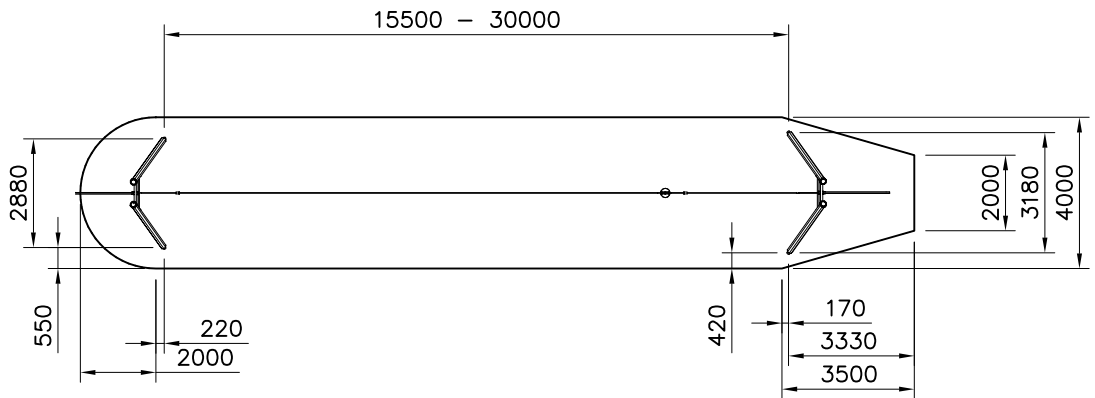

## 160050-1, -12

003100 	PCS 2	003104 	PCS 1	005050  35m	PCS 1	701759 701758  FRAME A L 3200	PCS 2	701762 701761  FRAME B L 3600	PCS 2	903113  L 1050	PCS 4
905081 	PCS 1	905090  Ø45	PCS 24	905104  M10	PCS 32	905115  Ø30	PCS 24	905139  BLACK	PCS 4	905197  BLACK	PCS 4
909228  12x80	PCS 24	909319  10 mm	PCS 10	909664  L 4730	PCS 2	909857  M20x100	PCS 2	909858  M20	PCS 8	909859  Ø37/21	PCS 6
909860  M20x500	PCS 2	005051  M20	PCS 2	980131  6x60	PCS 16	980154  Ø24/13	PCS 24	903696  3m	PCS 1	702286  90x50	PCS 1
909506  Ø3.5x13	PCS 4	902487  65x65	PCS 1		PCS		PCS		PCS		PCS
	PCS		PCS		PCS		PCS		PCS		PCS
	PCS		PCS		PCS		PCS		PCS		PCS

1:100

15500-30000

<p>Copyright Lappset Group Ltd</p>			

FRAME A

FRAME A

FRAME B

FRAME B

— EN Impact Area 78–130 m<sup>2</sup>  
 - - - Falling Space 78–130 m<sup>2</sup>  
 Max Falling Height 1000 mm

FRAME A

FRAME B

DET 1

DET 2

DET 3

DET 2B

DET 4

DET 5