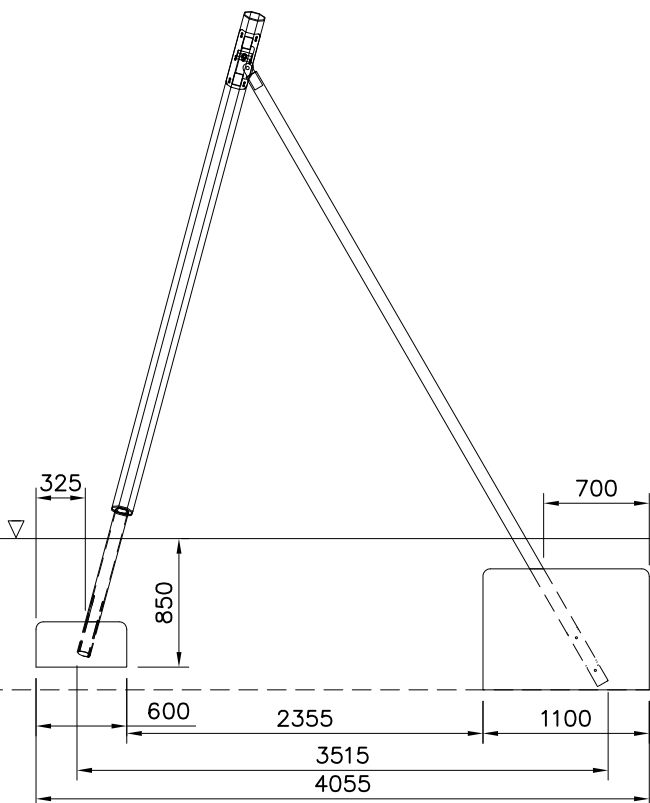

## 160050-1, -12

003100 	PCS 2	003104 	PCS 1	005050  35m	PCS 1	701759 701758  FRAME A L 3200	PCS 2	701762 701761  FRAME B L 3600	PCS 2	903113  L 1050	PCS 4
905081 	PCS 1	905090  Ø45	PCS 24	905104  M10	PCS 32	905115  Ø30	PCS 24	905139  BLACK	PCS 4	905197  BLACK	PCS 4
909228  12x80	PCS 24	909319  10 mm	PCS 10	909664  L 4730	PCS 2	909857  M20x100	PCS 2	909858  M20	PCS 8	909859  Ø37/21	PCS 6
909860  M20x500	PCS 2	005051  M20	PCS 2	980131  6x60	PCS 16	980154  Ø24/13	PCS 24	903696  3m	PCS 1	702286  90x50	PCS 1
909506  Ø3.5x13	PCS 4	902487  65x65	PCS 1		PCS		PCS		PCS		PCS
	PCS		PCS		PCS		PCS		PCS		PCS
	PCS		PCS		PCS		PCS		PCS		PCS

1:100

15500-30000

<p>Copyright Lappset Group Ltd</p>			

FRAME A

FRAME A

FRAME B

FRAME B

— EN Impact Area 78–130 m<sup>2</sup>  
 - - - Falling Space 78–130 m<sup>2</sup>  
 Max Falling Height 1000 mm