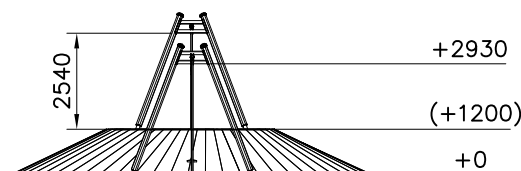

1:100

15500-30000

<p>Copyright Lappset Group Ltd</p>			

FRAME A

FRAME A

FRAME B

FRAME B

— EN Impact Area 78–130 m<sup>2</sup>  
 - - - Falling Space 78–130 m<sup>2</sup>  
 Max Falling Height 1000 mm

FRAME A

FRAME B

DET 1

DET 2

DET 3

DET 2B

DET 4

DET 5