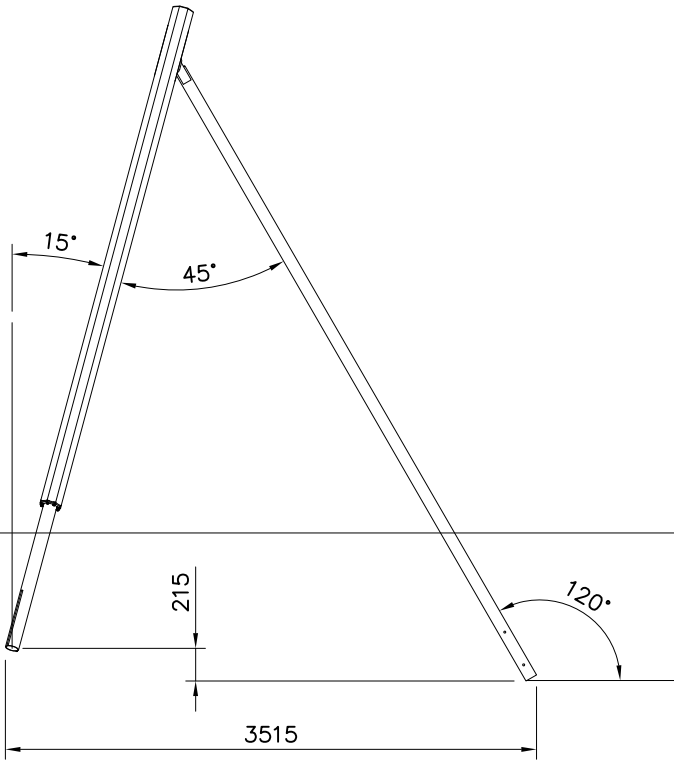

## 160050-1, -12

003100 	PCS 2	003104 	PCS 1	005050  35m	PCS 1	701759 701758  FRAME A L 3200	PCS 2	701762 701761  FRAME B L 3600	PCS 2	903113  L 1050	PCS 4
905081 	PCS 1	905090  Ø45	PCS 24	905104  M10	PCS 32	905115  Ø30	PCS 24	905139  BLACK	PCS 4	905197  BLACK	PCS 4
909228  12x80	PCS 24	909319  10 mm	PCS 10	909664  L 4730	PCS 2	909857  M20x100	PCS 2	909858  M20	PCS 8	909859  Ø37/21	PCS 6
909860  M20x500	PCS 2	005051  M20	PCS 2	980131  6x60	PCS 16	980154  Ø24/13	PCS 24	903696  3m	PCS 1	702286  90x50	PCS 1
909506  Ø3.5x13	PCS 4	902487  65x65	PCS 1		PCS		PCS		PCS		PCS
	PCS		PCS		PCS		PCS		PCS		PCS
	PCS		PCS		PCS		PCS		PCS		PCS

1:100

15500-30000

<p>Copyright Lappset Group Ltd</p>			

FRAME A

FRAME A

FRAME B

FRAME B

— EN Impact Area 78–130 m<sup>2</sup>  
 - - - Falling Space 78–130 m<sup>2</sup>  
 Max Falling Height 1000 mm

FRAME A

FRAME B

DET 1

DET 2

DET 3

DET 2B

DET 4

DET 5