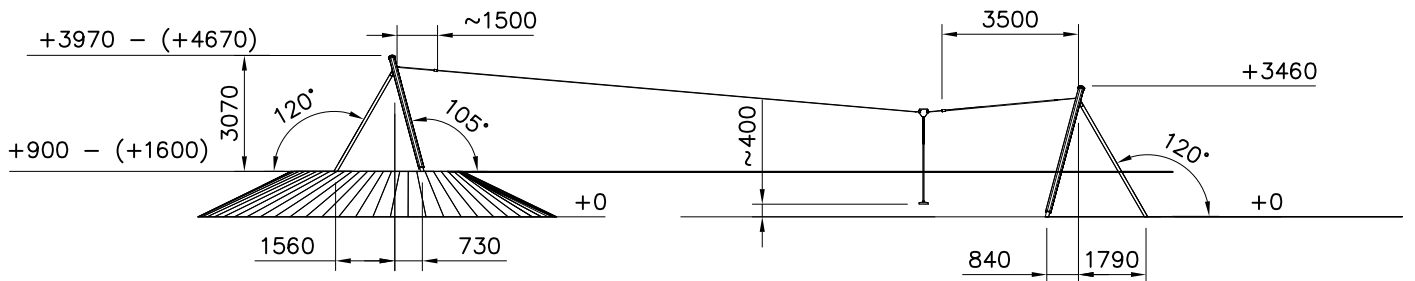

FRAME A

FRAME B