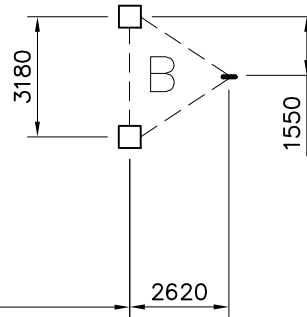

## 160050-1, -12

003100 	PCS 2	003104 	PCS 1	005050  35m	PCS 1	701759 701758  FRAME A L 3200	PCS 2	701762 701761  FRAME B L 3600	PCS 2	903113  L 1050	PCS 4
905081 	PCS 1	905090  Ø45	PCS 24	905104  M10	PCS 32	905115  Ø30	PCS 24	905139  BLACK	PCS 4	905197  BLACK	PCS 4
909228  12x80	PCS 24	909319  10 mm	PCS 10	909664  L 4730	PCS 2	909857  M20x100	PCS 2	909858  M20	PCS 8	909859  Ø37/21	PCS 6
909860  M20x500	PCS 2	005051  M20	PCS 2	980131  6x60	PCS 16	980154  Ø24/13	PCS 24	903696  3m	PCS 1	702286  90x50	PCS 1
909506  Ø3.5x13	PCS 4	902487  65x65	PCS 1		PCS		PCS		PCS		PCS
	PCS		PCS		PCS		PCS		PCS		PCS
	PCS		PCS		PCS		PCS		PCS		PCS

1:100

15500-30000

<p>Copyright Lappset Group Ltd</p>			

FRAME A

FRAME A

FRAME B

FRAME B

— EN Impact Area 78–130 m<sup>2</sup>  
 - - - Falling Space 78–130 m<sup>2</sup>  
 Max Falling Height 1000 mm