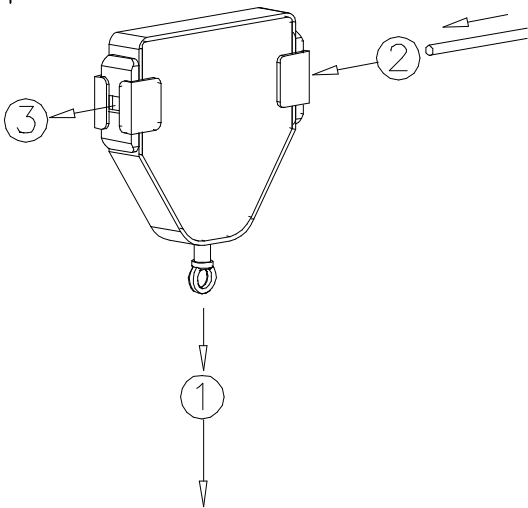

1:100

15500-30000

<p>Copyright Lappset Group Ltd</p>			

FRAME A

FRAME A

FRAME B

FRAME B

— EN Impact Area 78–130 m<sup>2</sup>  
 - - - Falling Space 78–130 m<sup>2</sup>  
 Max Falling Height 1000 mm

FRAME A

FRAME B

DET 1

DET 2

DET 3

DET 2B

DET 4

DET 5