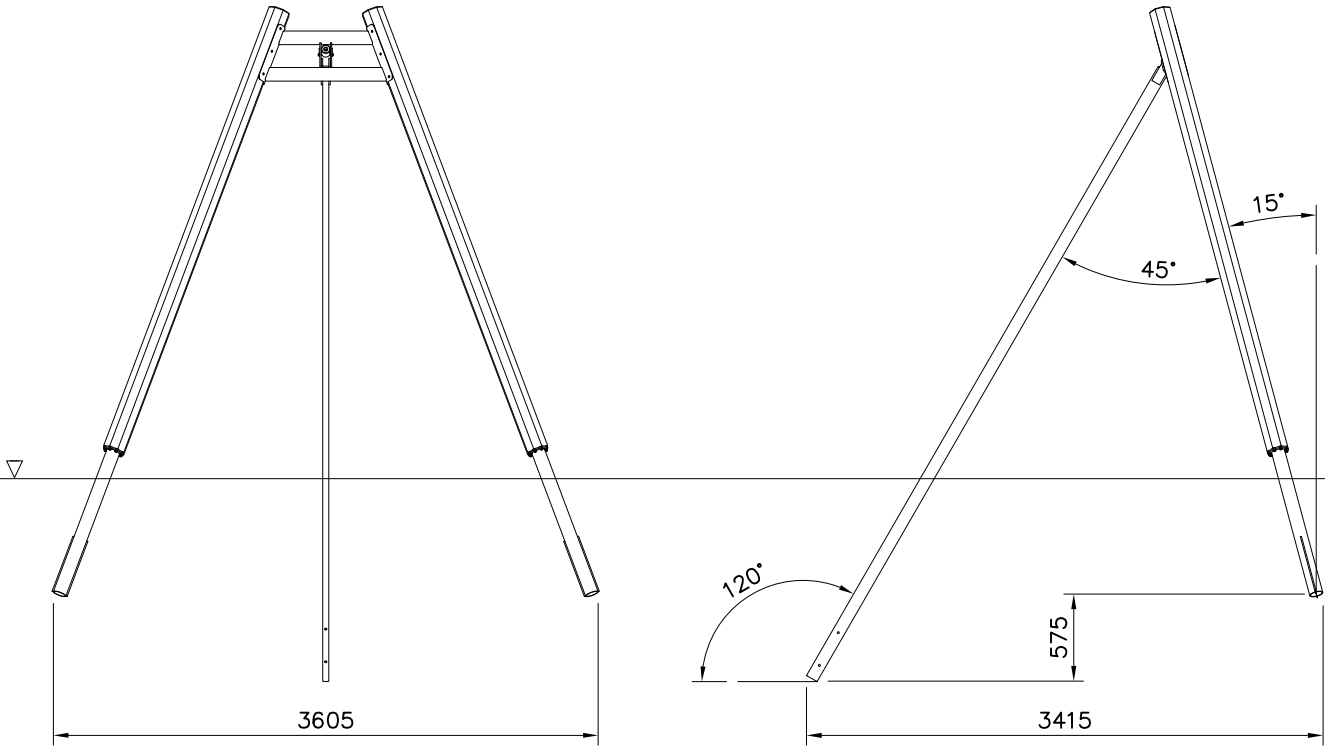

## 160050-1, -12

003100 	PCS 2	003104 	PCS 1	005050  35m	PCS 1	701759 701758  FRAME A L 3200	PCS 2	701762 701761  FRAME B L 3600	PCS 2	903113  L 1050	PCS 4
905081 	PCS 1	905090  Ø45	PCS 24	905104  M10	PCS 32	905115  Ø30	PCS 24	905139  BLACK	PCS 4	905197  BLACK	PCS 4
909228  12x80	PCS 24	909319  10 mm	PCS 10	909664  L 4730	PCS 2	909857  M20x100	PCS 2	909858  M20	PCS 8	909859  Ø37/21	PCS 6
909860  M20x500	PCS 2	005051  M20	PCS 2	980131  6x60	PCS 16	980154  Ø24/13	PCS 24	903696  3m	PCS 1	702286  90x50	PCS 1
909506  Ø3.5x13	PCS 4	902487  65x65	PCS 1		PCS		PCS		PCS		PCS
	PCS		PCS		PCS		PCS		PCS		PCS
	PCS		PCS		PCS		PCS		PCS		PCS

1:100

15500-30000

<p>Copyright Lappset Group Ltd</p>			

FRAME A

FRAME A

FRAME B

FRAME B

— EN Impact Area 78–130 m<sup>2</sup>  
 - - - Falling Space 78–130 m<sup>2</sup>  
 Max Falling Height 1000 mm