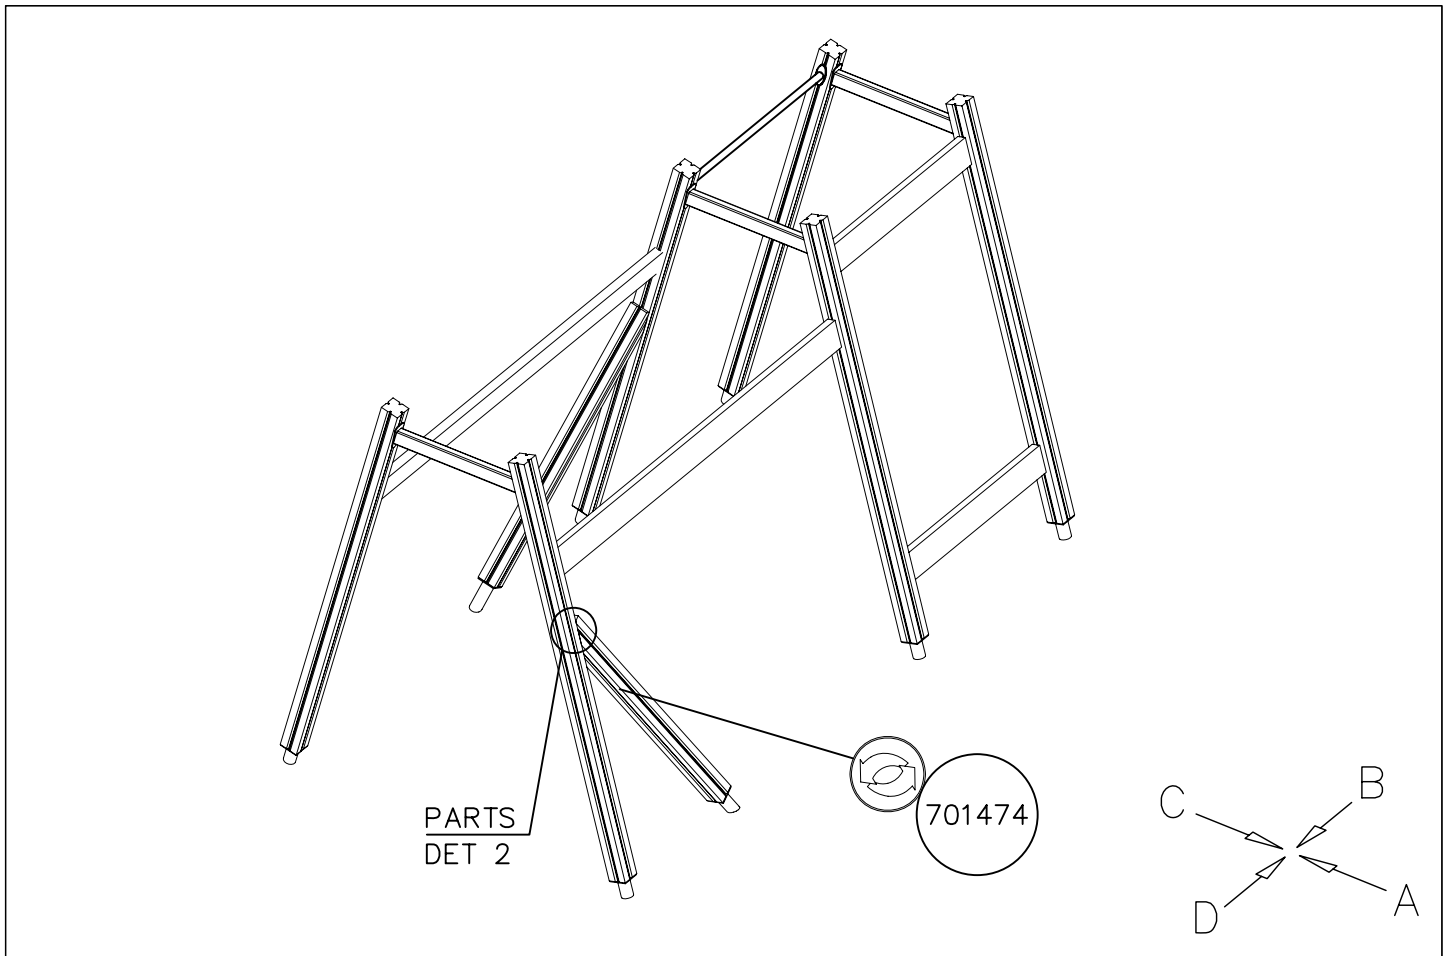

## 138075M

+EN Impact Area 30.9 m<sup>2</sup>

Grid Size = 500 mm

1:50

— EN Impact Area 30.9 m<sup>2</sup>  
- - - Falling Space 31.7 m<sup>2</sup>  
Max Falling Height 2160 mm

1:50

A

B