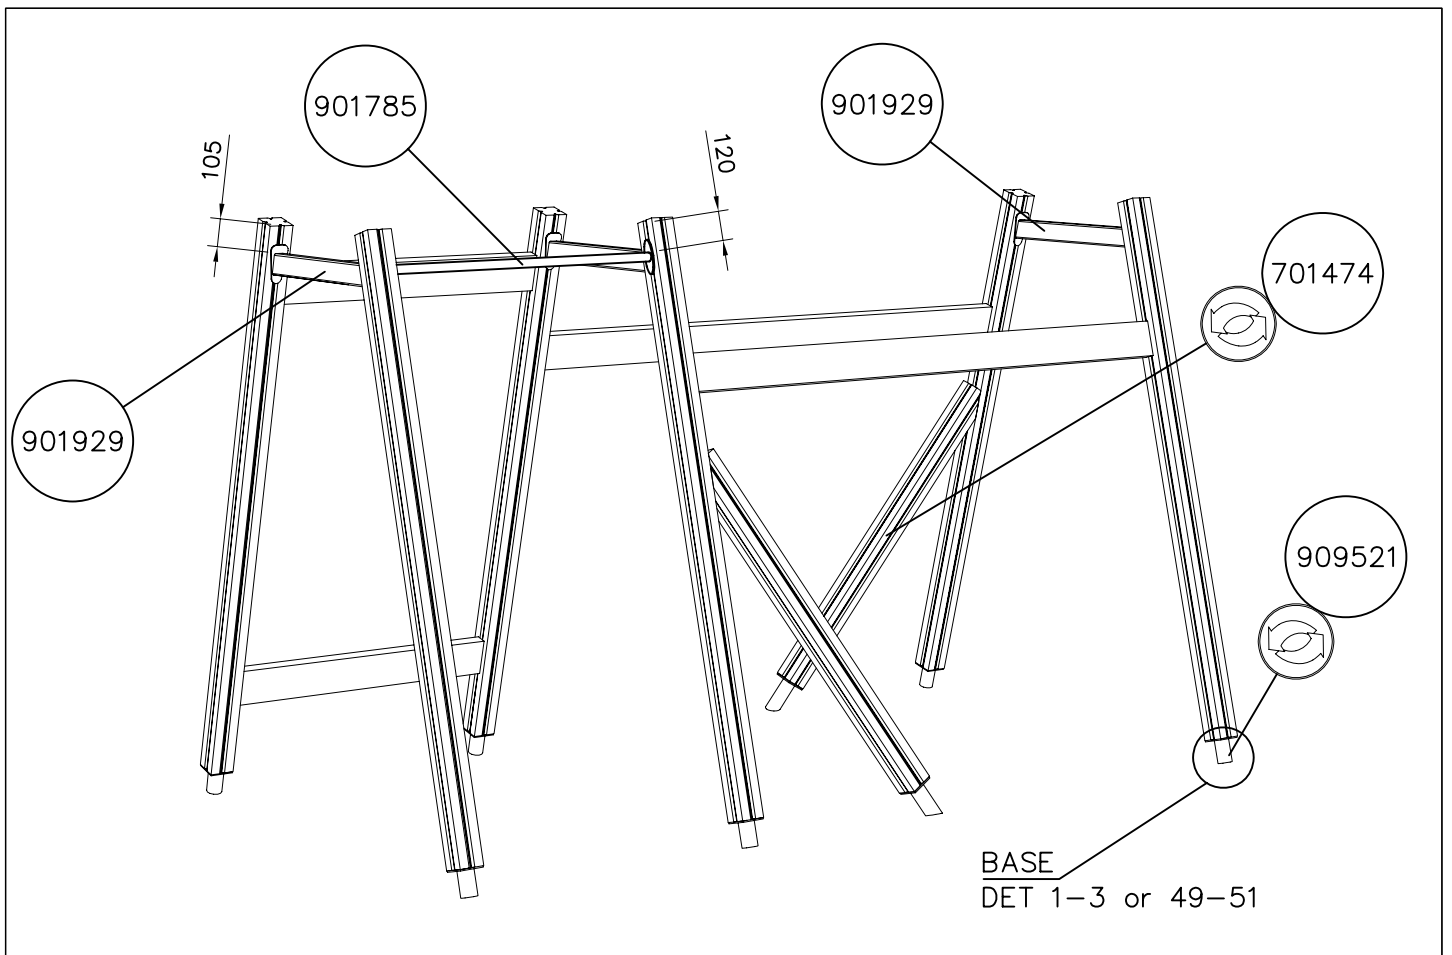

## 138075M

+EN Impact Area 30.9 m<sup>2</sup>

Grid Size = 500 mm

1:50

— EN Impact Area 30.9 m<sup>2</sup>  
- - - Falling Space 31.7 m<sup>2</sup>  
Max Falling Height 2160 mm

1:50

A

B