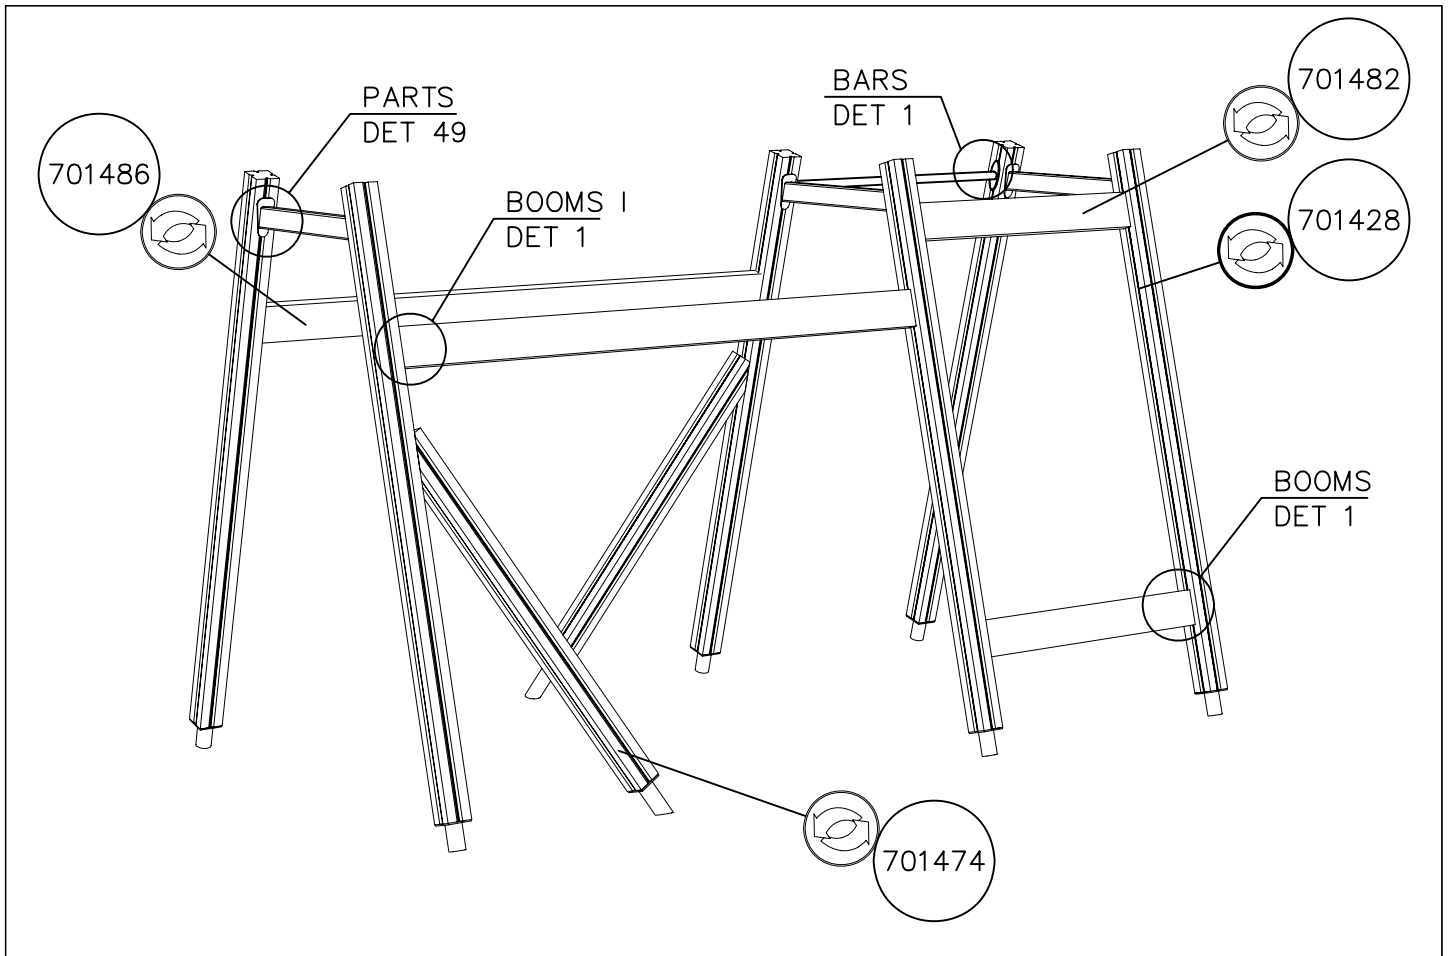

## 138075M

+EN Impact Area 30.9 m<sup>2</sup>

Grid Size = 500 mm

1:50

— EN Impact Area 30.9 m<sup>2</sup>  
- - - Falling Space 31.7 m<sup>2</sup>  
Max Falling Height 2160 mm

1:50

A

B