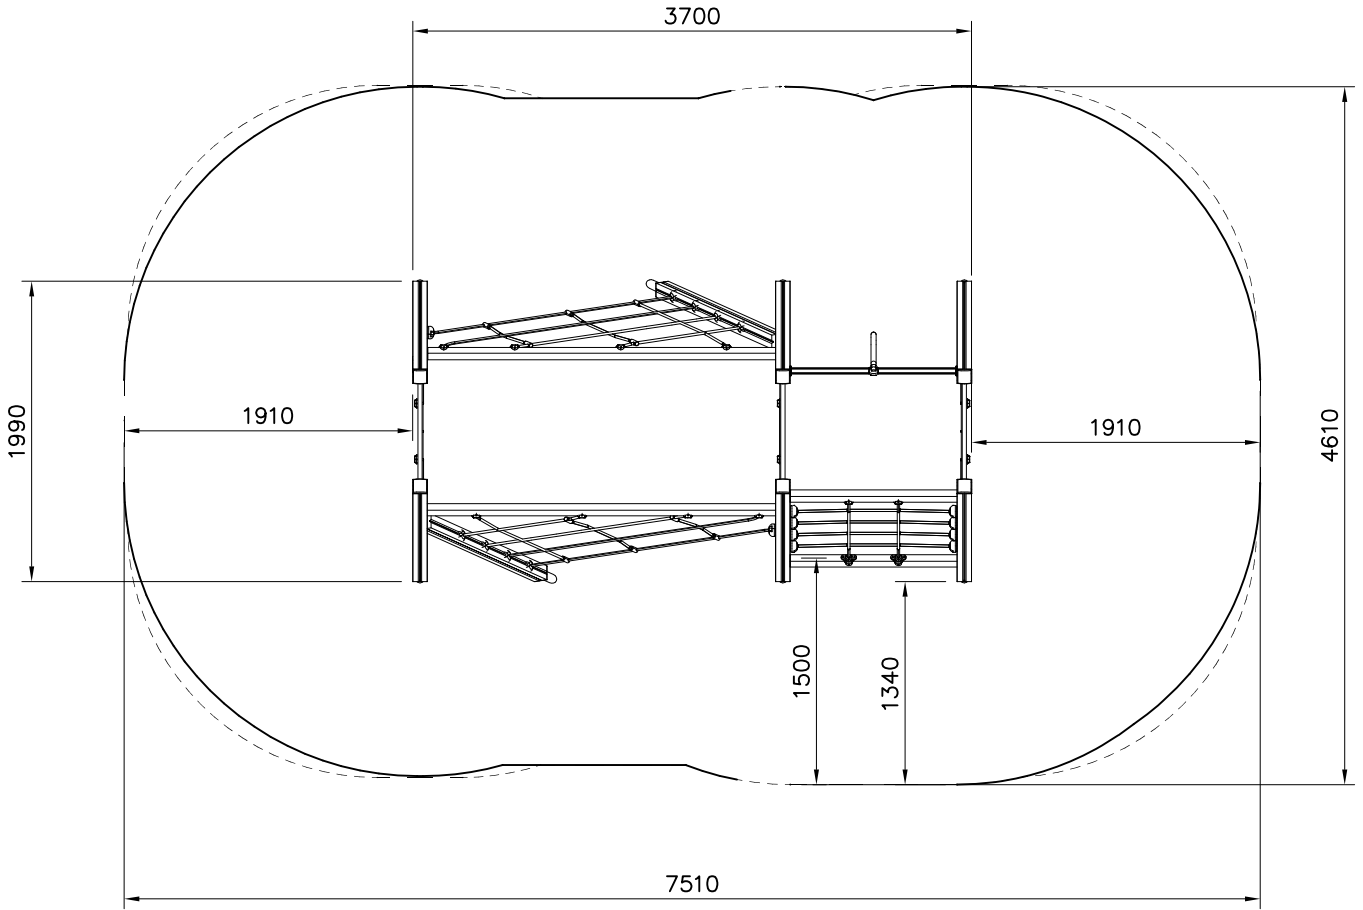

## 138075M

+EN Impact Area 30.9 m<sup>2</sup>

Grid Size = 500 mm

1:50

— EN Impact Area 30.9 m<sup>2</sup>  
- - - Falling Space 31.7 m<sup>2</sup>  
Max Falling Height 2160 mm

1:50

A

B