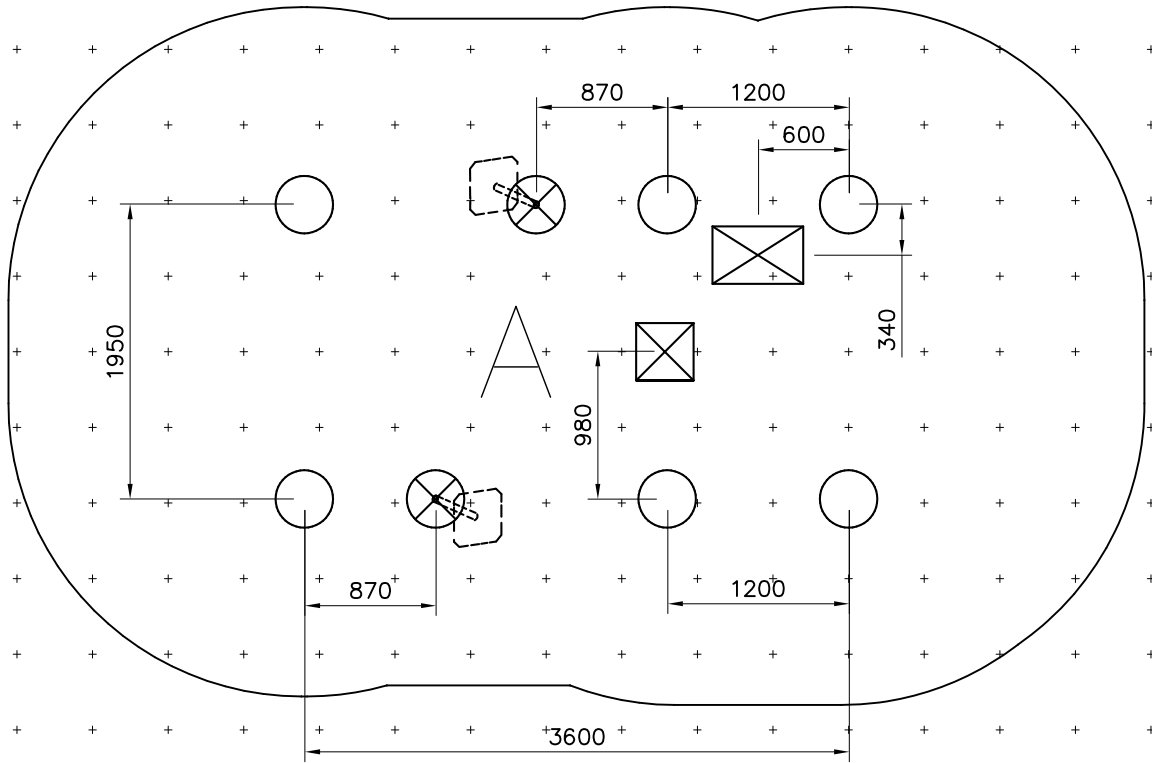

## FINNO

ASENNUSOHJE  
MONTERINGSANSVISNING  
INSTALLATION INSTRUCTION  
AUFBAUANLEITUNG  
NOTICE D'INSTALLATION

REF: 138075M  
DATE: 28.12.2010

## 138075M

+EN Impact Area 30.9 m<sup>2</sup>

Grid Size = 500 mm

1:50

— EN Impact Area 30.9 m<sup>2</sup>  
- - - Falling Space 31.7 m<sup>2</sup>  
Max Falling Height 2160 mm

1:50

A

B