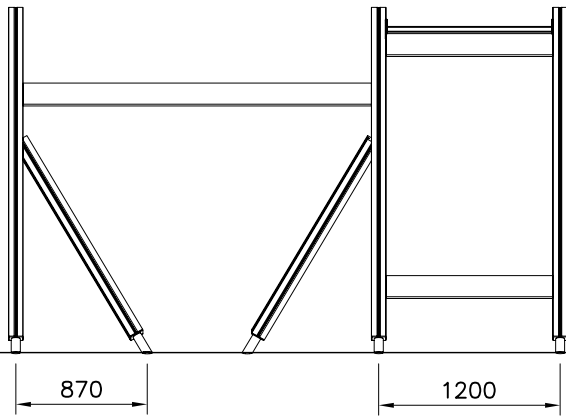

## 138075M

+EN Impact Area 30.9 m<sup>2</sup>

Grid Size = 500 mm

1:50

— EN Impact Area 30.9 m<sup>2</sup>  
- - - Falling Space 31.7 m<sup>2</sup>  
Max Falling Height 2160 mm

1:50

A

B