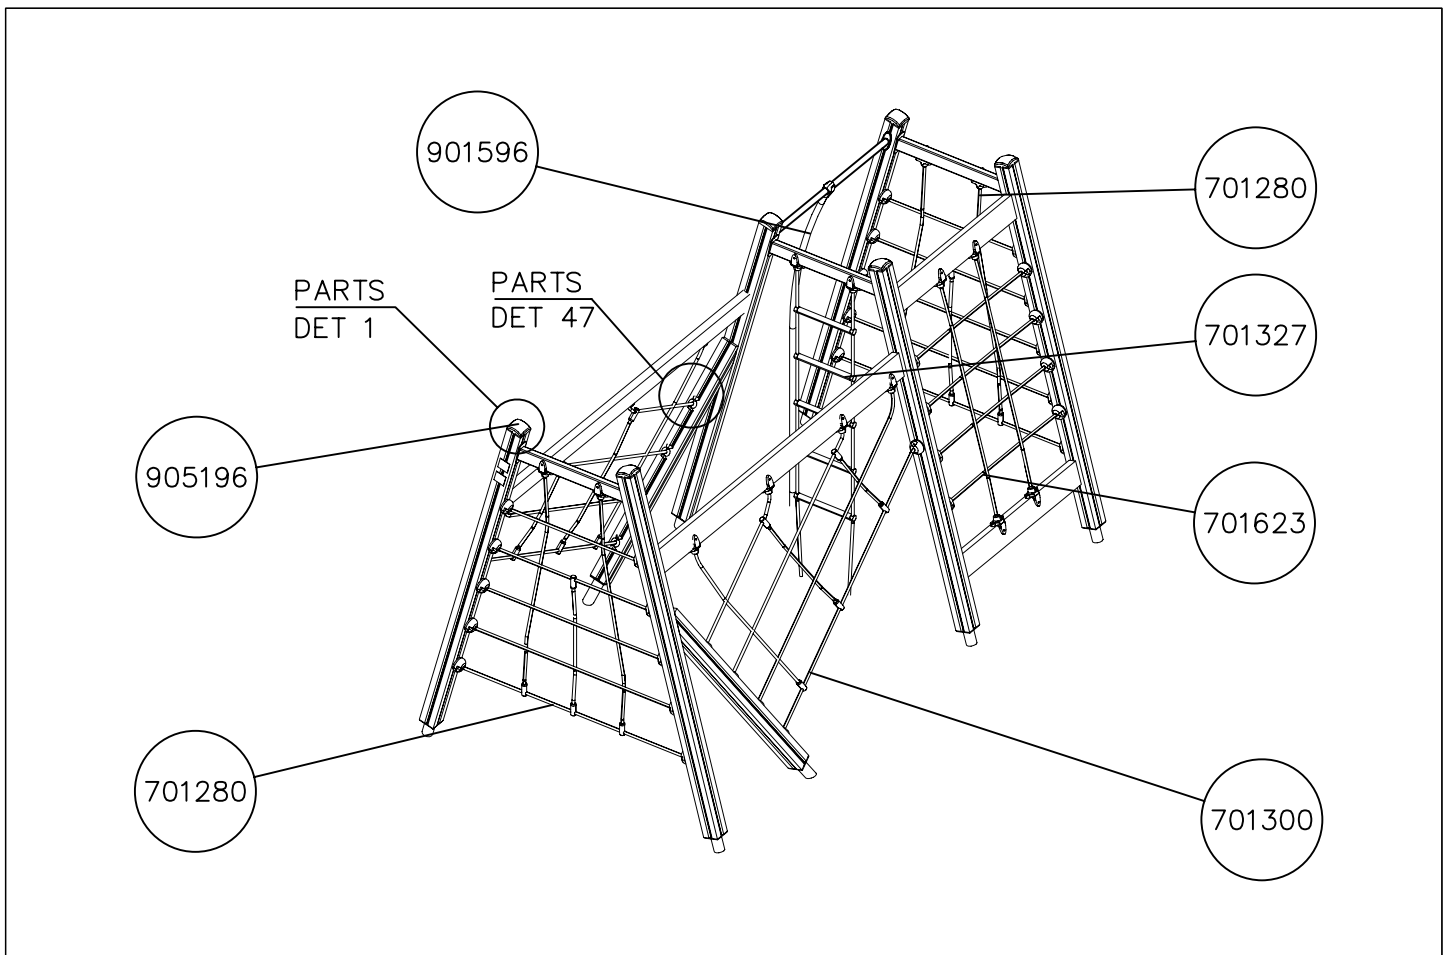

## 138075M

+EN Impact Area 30.9 m<sup>2</sup>

Grid Size = 500 mm

1:50

— EN Impact Area 30.9 m<sup>2</sup>  
- - - Falling Space 31.7 m<sup>2</sup>  
Max Falling Height 2160 mm

1:50

A

B