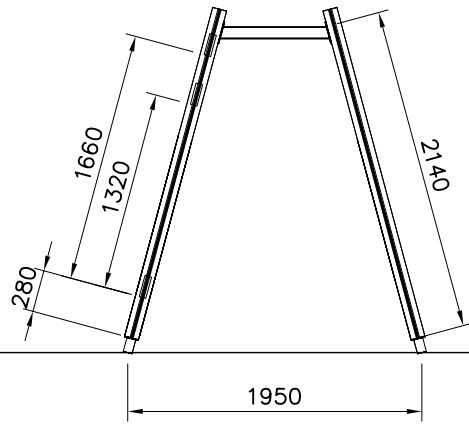

## 138075M

+EN Impact Area 30.9 m<sup>2</sup>

Grid Size = 500 mm

1:50

— EN Impact Area 30.9 m<sup>2</sup>  
- - - Falling Space 31.7 m<sup>2</sup>  
Max Falling Height 2160 mm

1:50

A

B