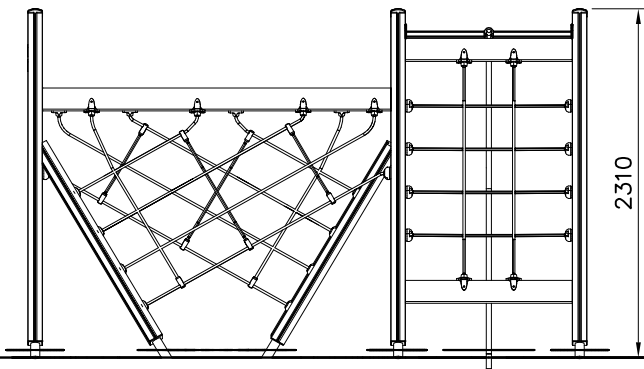

## 138075M

+EN Impact Area 30.9 m<sup>2</sup>

Grid Size = 500 mm

1:50

— EN Impact Area 30.9 m<sup>2</sup>  
- - - Falling Space 31.7 m<sup>2</sup>  
Max Falling Height 2160 mm

1:50

A

B