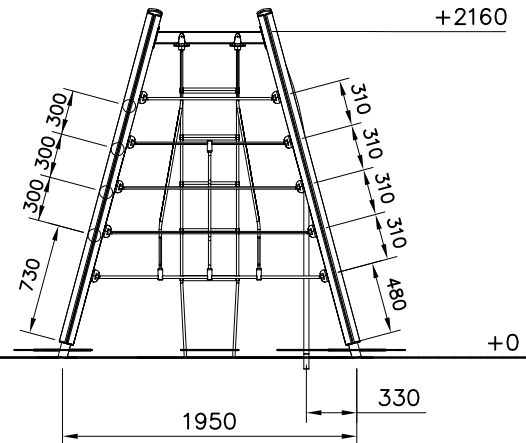

## 138075M

+EN Impact Area 30.9 m<sup>2</sup>

Grid Size = 500 mm

1:50

— EN Impact Area 30.9 m<sup>2</sup>  
- - - Falling Space 31.7 m<sup>2</sup>  
Max Falling Height 2160 mm

1:50

A

B