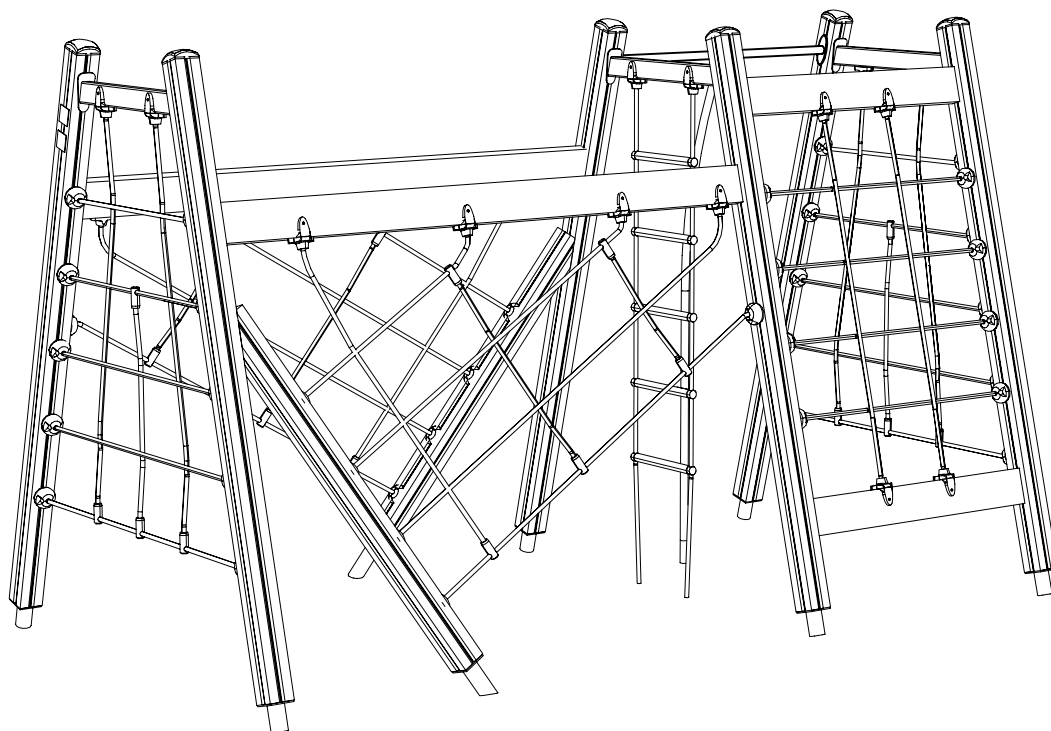

# LAPPSET®

## 138075M

+EN Impact Area 30.9 m<sup>2</sup>

Grid Size = 500 mm

1:50

— EN Impact Area 30.9 m<sup>2</sup>  
- - - Falling Space 31.7 m<sup>2</sup>  
Max Falling Height 2160 mm

1:50

A

B