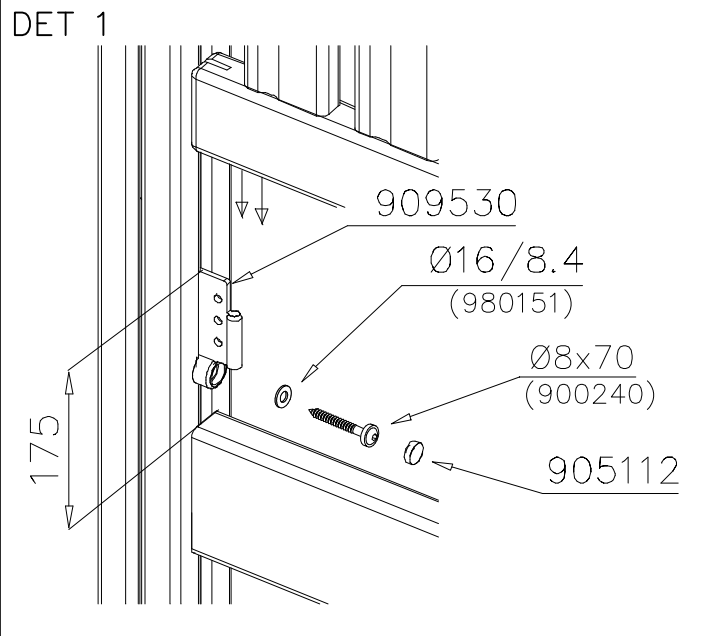

② 905104	PCS		PCS
	4		
 M10	PCS		PCS

905104

① 706746	PCS	② 909530	PCS
	1		4
45x640x701		55.9x127.5	
③ 900240	PCS	④ 980151	PCS
	4		4
Ø8x70		Ø16/8.4x1.6	
⑤ 905112	PCS		PCS
	4		
Ø22			
	PCS		PCS

WALL OPTIONS		
 706746 45x640x701	706746-605	DARK GRAY
	706746-606	GRAY
	706746-607	RED
	706746-608	BLUE
	706746-609	GREEN
	706746-610	YELLOW
	706746-611	LIME
	706746-612	FUXIA