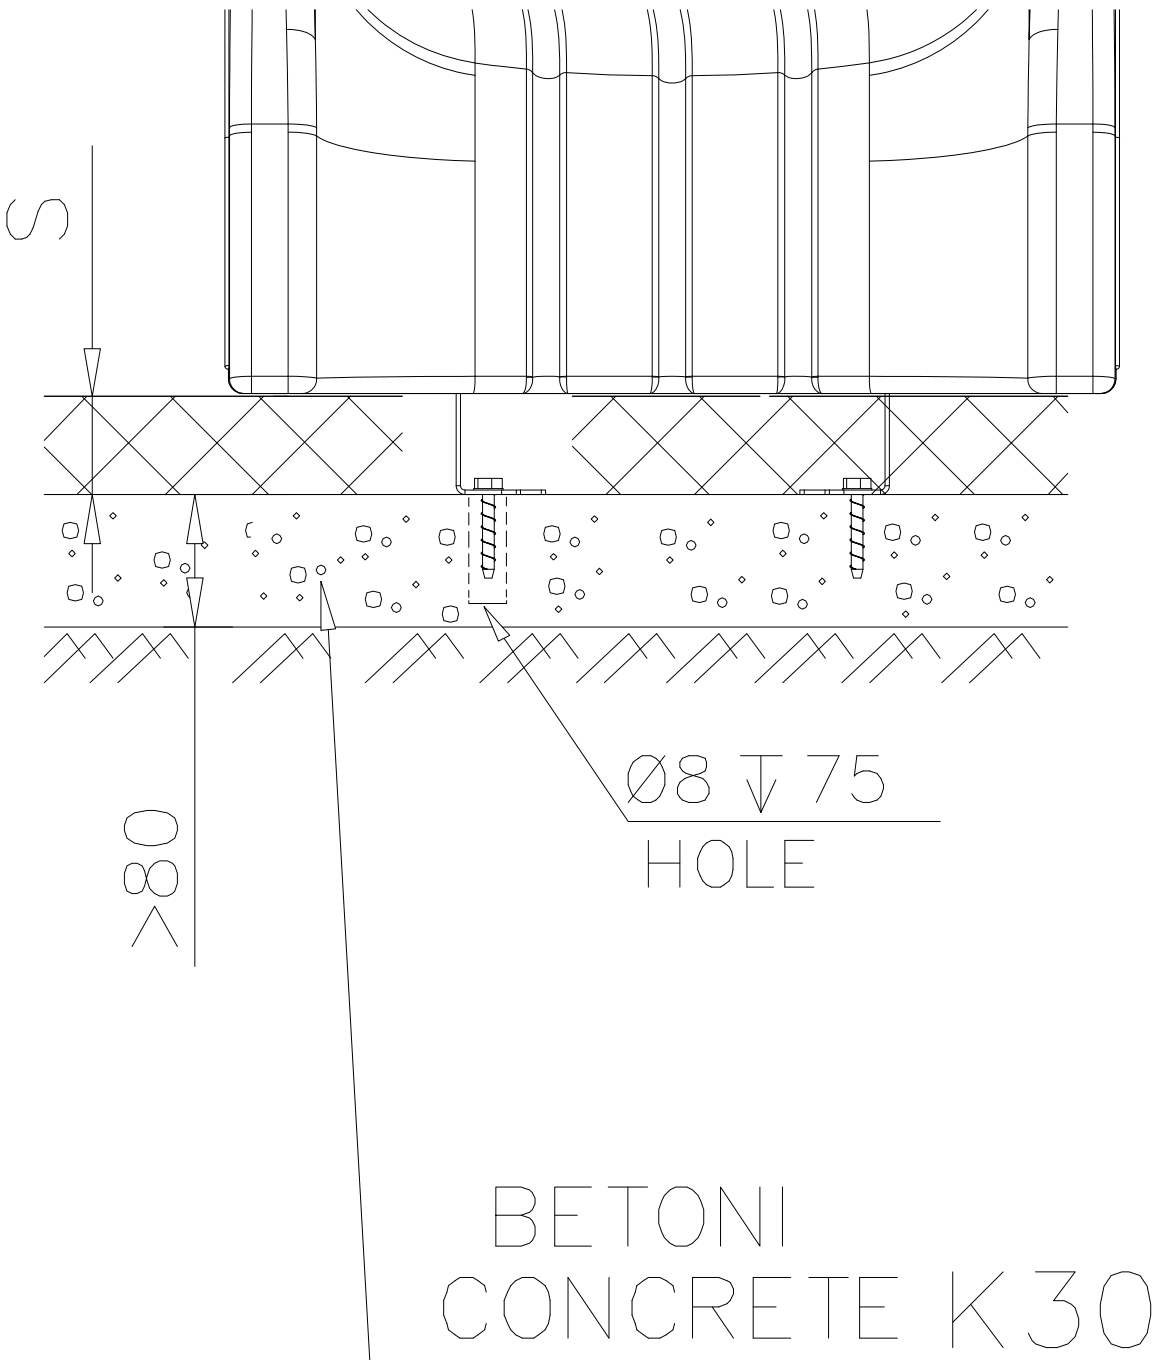

② 905104	PCS		PCS
	4		
 M10	PCS		PCS

905104

① 706746	PCS	② 909530	PCS
	1		4
45x640x701		55.9x127.5	
③ 900240	PCS	④ 980151	PCS
	4		4
Ø8x70		Ø16/8.4x1.6	
⑤ 905112	PCS		PCS
	4		
Ø22			
	PCS		PCS

WALL OPTIONS		
 706746 45x640x701	706746-605	DARK GRAY
	706746-606	GRAY
	706746-607	RED
	706746-608	BLUE
	706746-609	GREEN
	706746-610	YELLOW
	706746-611	LIME
	706746-612	FUXIA