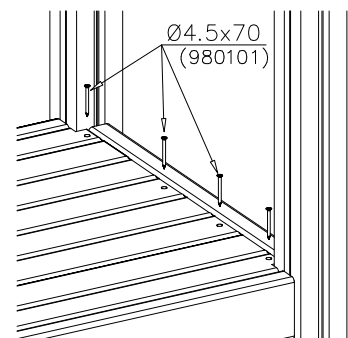

Naulanauha kannatinlistan puolelle.
Nail list to the bottom.

DET 3