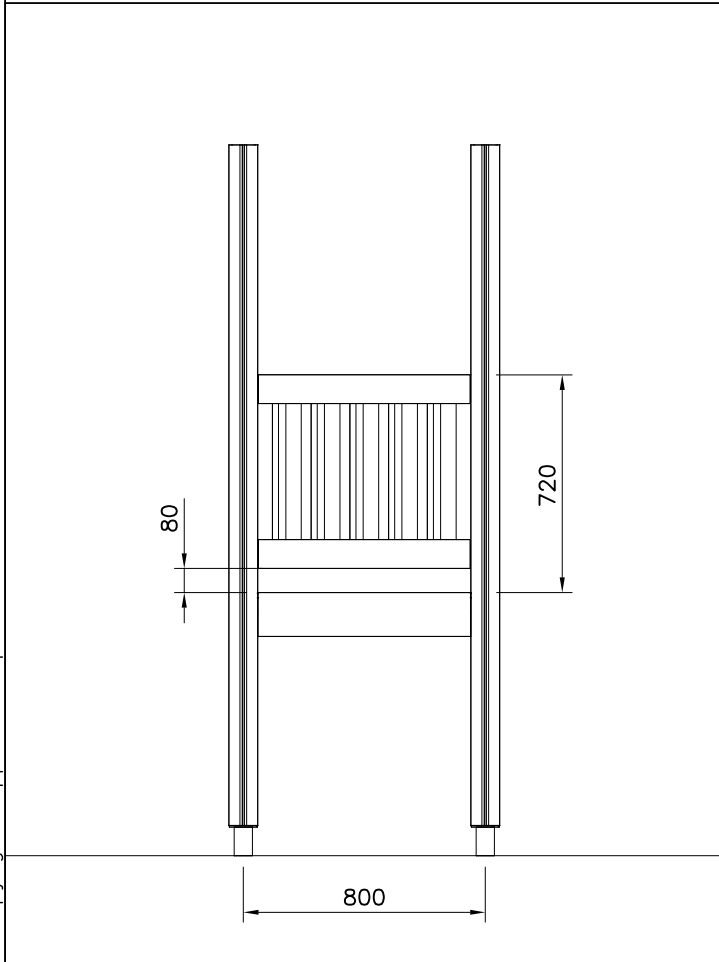

② 905104	PCS		PCS
	4		
 M10	PCS		PCS

905104

① 706746	PCS	② 909530	PCS
	1		4
45x640x701		55.9x127.5	
③ 900240	PCS	④ 980151	PCS
	4		4
Ø8x70		Ø16/8.4x1.6	
⑤ 905112	PCS		PCS
	4		
Ø22			
	PCS		PCS

WALL OPTIONS		
 706746 45x640x701	706746-605	DARK GRAY
	706746-606	GRAY
	706746-607	RED
	706746-608	BLUE
	706746-609	GREEN
	706746-610	YELLOW
	706746-611	LIME
	706746-612	FUXIA