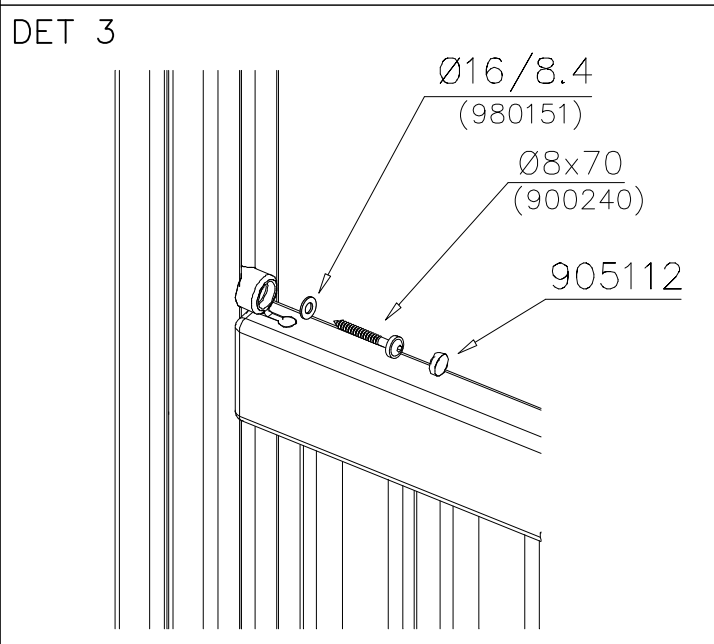

② 905104	PCS		PCS
	4		
 M10	PCS		PCS

905104

① 706746	PCS	② 909530	PCS
	1		4
45x640x701		55.9x127.5	
③ 900240	PCS	④ 980151	PCS
	4		4
Ø8x70		Ø16/8.4x1.6	
⑤ 905112	PCS		PCS
	4		
Ø22			
	PCS		PCS

WALL OPTIONS		
 706746 45x640x701	706746-605	DARK GRAY
	706746-606	GRAY
	706746-607	RED
	706746-608	BLUE
	706746-609	GREEN
	706746-610	YELLOW
	706746-611	LIME
	706746-612	FUXIA