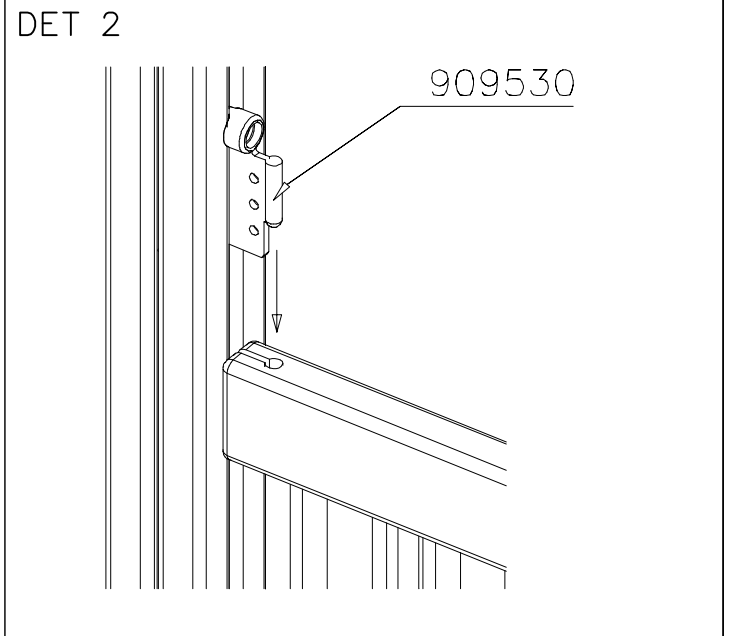

② 905104	PCS		PCS
	4		
 M10	PCS		PCS

905104

① 706746	PCS	② 909530	PCS
	1		4
45x640x701		55.9x127.5	
③ 900240	PCS	④ 980151	PCS
	4		4
Ø8x70		Ø16/8.4x1.6	
⑤ 905112	PCS		PCS
	4		
Ø22			
	PCS		PCS

WALL OPTIONS		
 706746 45x640x701	706746-605	DARK GRAY
	706746-606	GRAY
	706746-607	RED
	706746-608	BLUE
	706746-609	GREEN
	706746-610	YELLOW
	706746-611	LIME
	706746-612	FUXIA