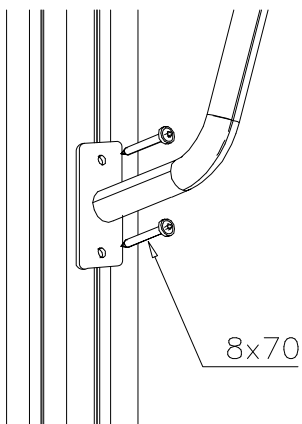

① 900240	PCS	② 901570	PCS
	4		2
Ø8x70		36x55x55	
③ 980154	PCS	④ 905086	PCS
	1		1
Ø24/13		Ø44/13,5	
⑤ 905090	PCS	⑥ 905115	PCS
	1		1
Ø45		Ø30	
⑦ 909142	PCS	⑧ 980160	PCS
	1		2
M12x70		M8	
⑨ 909852	PCS		PCS
	2		
M8x30			
	PCS		PCS

DET 1