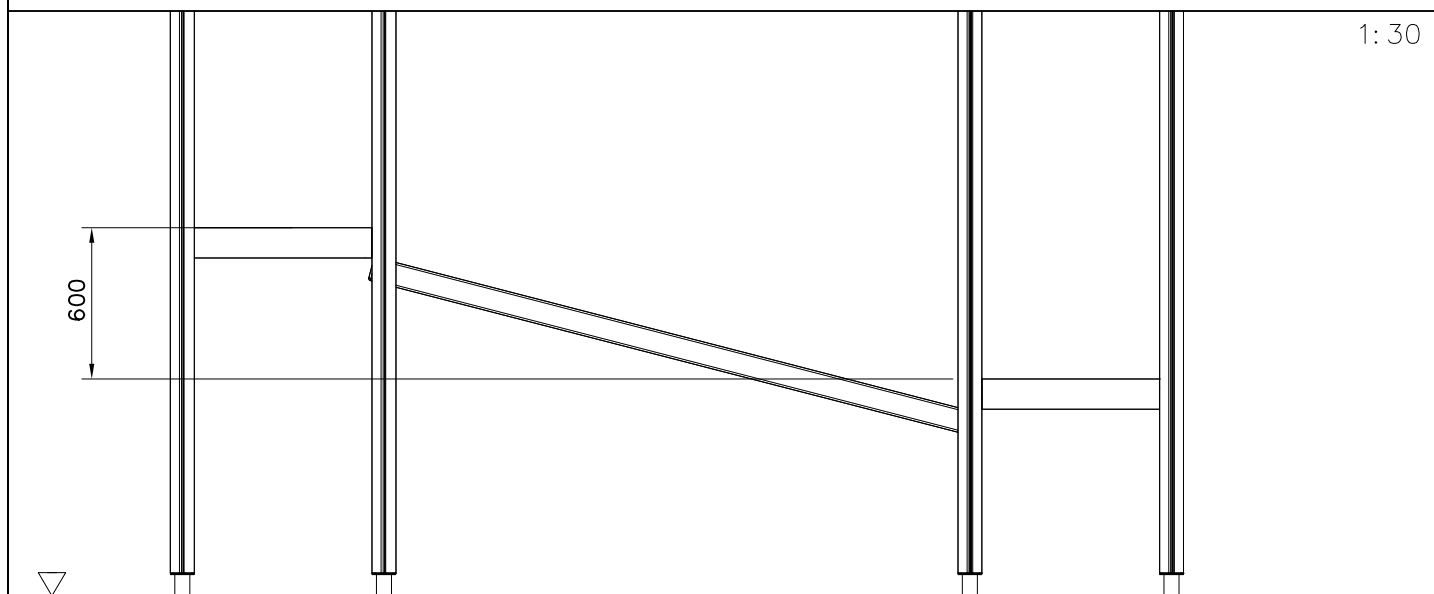

2400

2325

PLATE OPTIONS

707272

15x630x590

- 707272-701 BLUE
- 707272-702 YELLOW
- 707272-703 LIME
- 707272-704 DARK GRAY
- 707272-705 GRAY
- 707272-706 RED

- 707272-707 GREEN
- 707272-708 FUXIA

BOOM OPTIONS

707271

70x95x2480

- 707271-602 DARK BROWN
- 707271-603 LIGHT BROWN
- 707271-604 LIGHT GRAY