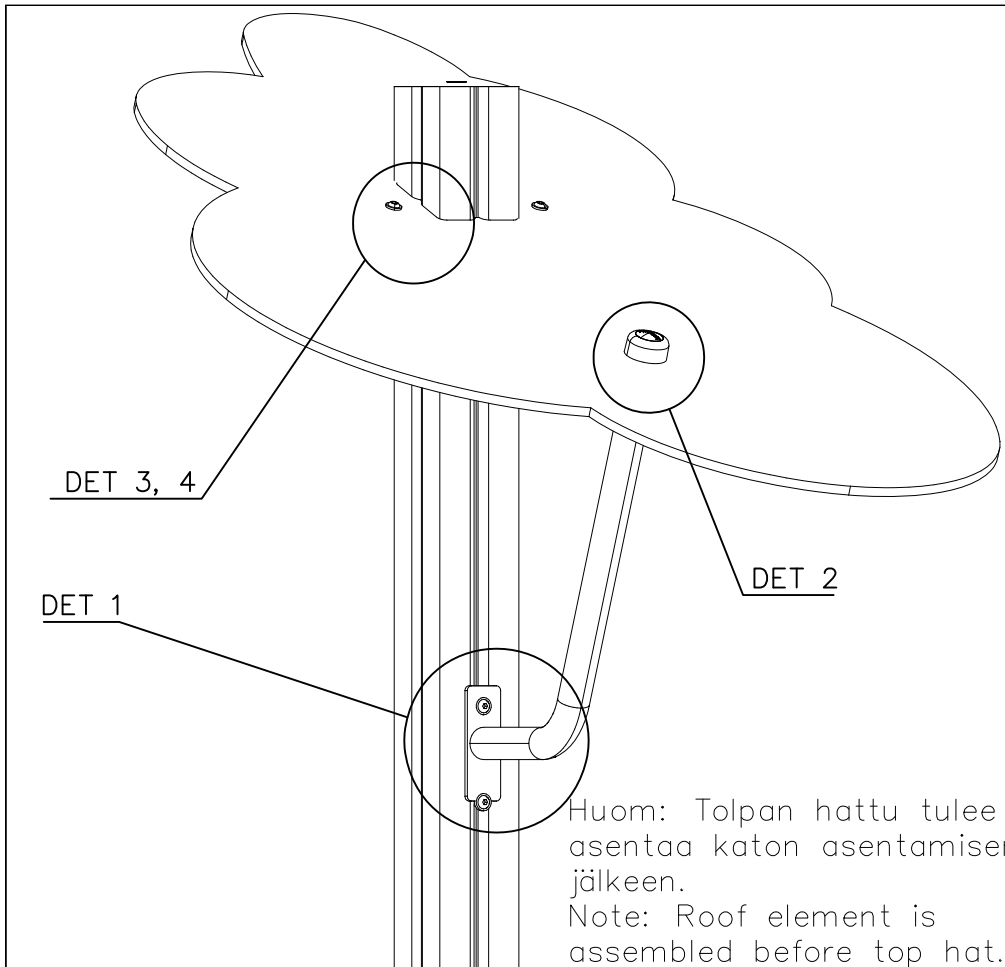

DET 1

DET 2

DET 3

DET 4

DET 5

NET OPTIONS			
707525	707528	-301	BLUE
		-302	RED
		-303	BEIGE
		-304	GRAY
		-305	BLACK
RAILING OPTIONS			
707520	707521	-602	DARK BROWN
		-603	LIGHT BROWN
		-604	LIGHT GRAY
		-605	DARK GRAY
		-606	GRAY
		-607	RED
		-608	BLUE
		-609	GREEN
		-610	YELLOW
		-611	LIME
		-612	FUXIA
PLATE OPTIONS			
707522		-704	DARK GRAY
			
BOOM OPTIONS			
707518	707519	-602	DARK BROWN
		-603	LIGHT BROWN
		-604	LIGHT GRAY