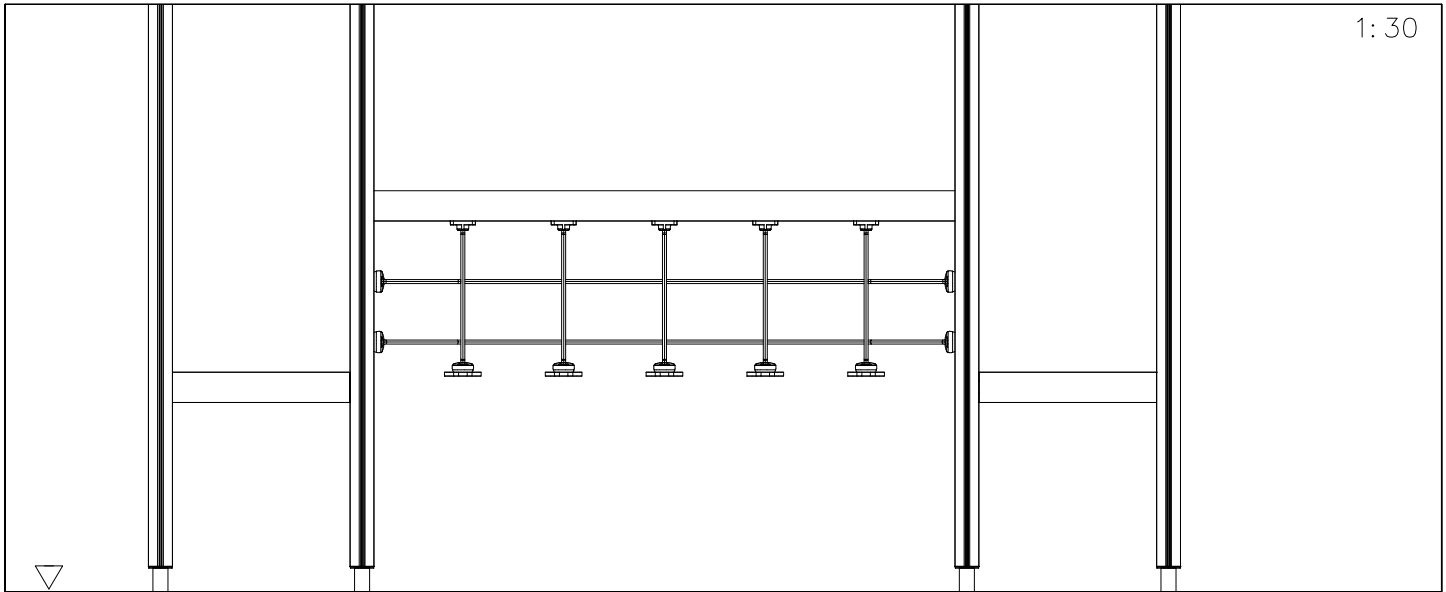

2400

1:30

2320

1:30

NET OPTIONS

707260

2375x600

- 707260-301 BLUE
- 707260-302 RED
- 707260-303 BEIGE
- 707260-304 GRAY
- 707260-305 BLACK
- 707260-306 YELLOW

RAILING OPTIONS

707255

45x120x2480

- 707255-605 DARK GRAY
- 707255-606 GRAY
- 707255-607 RED
- 707255-608 BLUE
- 707255-609 GREEN
- 707255-610 YELLOW
- 707255-611 LIME
- 707255-612 FUXIA