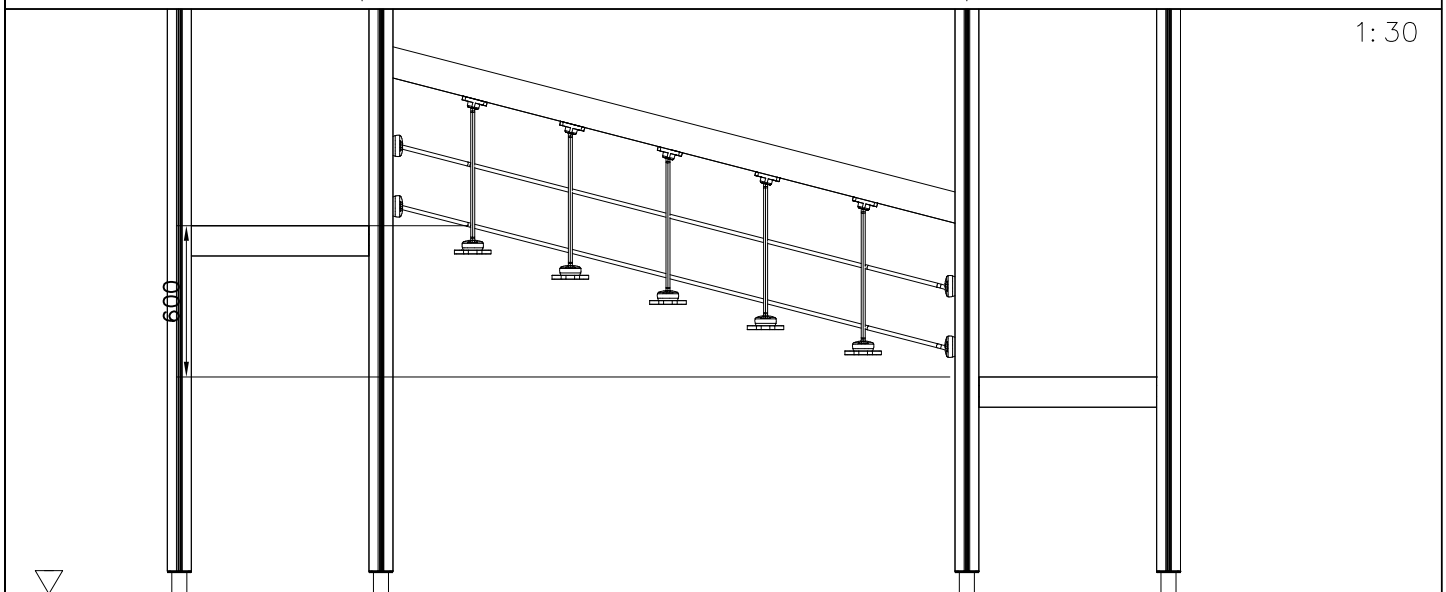

2400

1:30

2320

1:30

NET OPTIONS

707260

2375x600

- 707260-301 BLUE
- 707260-302 RED
- 707260-303 BEIGE
- 707260-304 GRAY
- 707260-305 BLACK
- 707260-306 YELLOW

RAILING OPTIONS

707255

45x120x2480

- 707255-605 DARK GRAY
- 707255-606 GRAY
- 707255-607 RED
- 707255-608 BLUE
- 707255-609 GREEN
- 707255-610 YELLOW
- 707255-611 LIME
- 707255-612 FUXIA