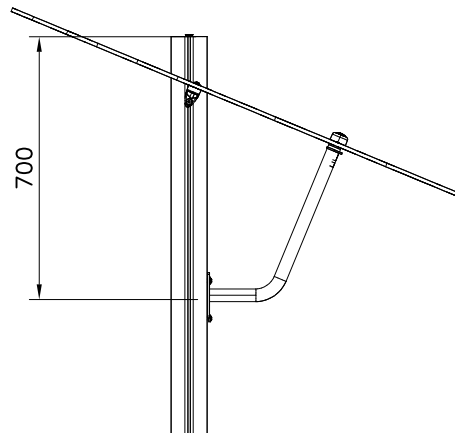

① 900240	PCS	② 901570	PCS
	4		2
Ø8x70		36x55x55	
③ 980154	PCS	④ 905086	PCS
	1		1
Ø24/13		Ø44/13,5	
⑤ 905090	PCS	⑥ 905115	PCS
	1		1
Ø45		Ø30	
⑦ 909142	PCS	⑧ 980160	PCS
	1		2
M12x70		M8	
⑨ 909852	PCS		PCS
	2		
M8x30			
	PCS		PCS

DET 1