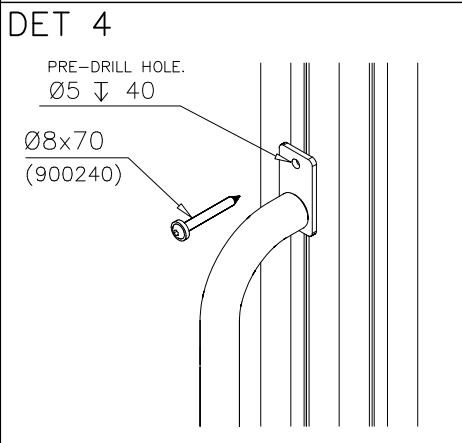

DET 1

DET 2

DET 3

DET 4

① 900240	PCS	② 900727	PCS
	1		1
Ø8x70		M10x80	
	PCS		PCS
③ 907688	PCS	③ 907701	PCS
	1		1
765		545	
	PCS		PCS
	PCS		PCS
	PCS		PCS
	PCS		PCS

Tuotekyltti tulee tuotteen mukana yhdellä seuraavista tavoista:

1) Metallinen tuotekyltti ja kiinnitysruuvit

- Kiinnitä tuotekyltti ruuveilla tolppaan noin 2 metrin korkeuteen kuvan 1 mukaisesti.

2) Tuotekylttitarra

- Puhdista maalattu metalli- tai vaneripinta pölystä ja kosteudesta. Liimaa tarra kuvan 2 mukaisesti.
- Huom. Älä kiinnitä tarraa karheapintaiseen laminaattiin tai maalattuun puuhun.