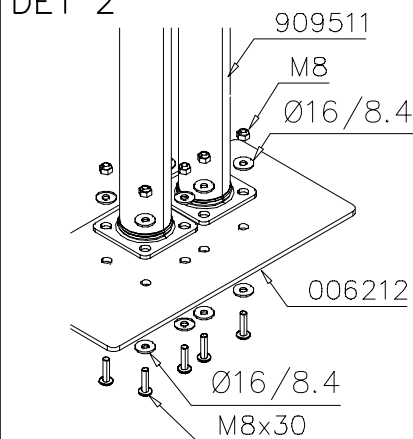

DET 2

① 006212	PCS	② 980151	PCS
	1		16
6x200x400		Ø16/8.4	
③ 909511	PCS	④ 909852	PCS
	2		8
90x90x650		M8x30	
⑤ 980150	PCS		PCS
	8		
M8			
	PCS		PCS
	PCS		PCS
	PCS		PCS

DET 1

DET 2

①	900240	PCS	②	980123	PCS
		16			56
					
	Ø8x70			Ø7x60	
③	980128	PCS	④	980154	PCS
		76			12
					
	Ø7x40			Ø24/13	
⑤	909224	PCS	⑥	905090	PCS
		12			6
					
	12x100			Ø45	
⑦	905115	PCS	⑧	905103	PCS
		6			6
					
	Ø30			PT-28/32-H	
		PCS			PCS
		PCS			PCS
		PCS			PCS
		PCS			PCS

DET 1

DET 2

DET 3

DET 4

DET 5

NET OPTIONS			
707525	707528	-301	BLUE
		-302	RED
		-303	BEIGE
		-304	GRAY
		-305	BLACK
RAILING OPTIONS			
707520	707521	-602	DARK BROWN
		-603	LIGHT BROWN
		-604	LIGHT GRAY
		-605	DARK GRAY
		-606	GRAY
		-607	RED
		-608	BLUE
		-609	GREEN
		-610	YELLOW
		-611	LIME
		-612	FUXIA
PLATE OPTIONS			
707522		-704	DARK GRAY
			
BOOM OPTIONS			
707518	707519	-602	DARK BROWN
		-603	LIGHT BROWN
		-604	LIGHT GRAY

① 900240	PCS	② 901570	PCS
	4		2
Ø8x70		36x55x55	
③ 980154	PCS	④ 905086	PCS
	1		1
Ø24/13		Ø44/13,5	
⑤ 905090	PCS	⑥ 905115	PCS
	1		1
Ø45		Ø30	
⑦ 909142	PCS	⑧ 980160	PCS
	1		2
M12x70		M8	
⑨ 909852	PCS		PCS
	2		
M8x30			
	PCS		PCS