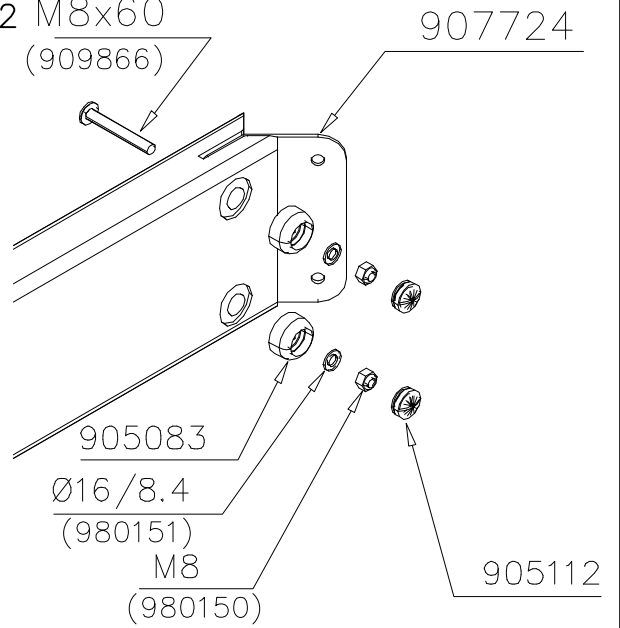

DET 7

DET 8

① 008986	PCS	② 706443	PCS
	1		2
750x750		32x45x702	
③ 900240	PCS	④ 980101	PCS
	6		8
Ø8x70		Ø4.5x70	
	PCS		PCS
	PCS		PCS
	PCS		PCS

DET 1

DET 2

Naulanauha kannatinlistan puolelle.
Nail list to the bottom.

DET 3

① 706510	PCS	② 907724	PCS
	1		2
45x120x1030			
③ 905083	PCS	④ 909866	PCS
	4		4
Ø32		M8x60	
⑤ 980151	PCS	⑥ 980150	PCS
	4		4
Ø16/8.4		M8	
⑦ 905112	PCS	⑧ 900240	PCS
	4		4
Ø22		Ø8x70	

BOOM OPTIONS		
706510	706510-602	DARK BROWN
	706510-603	LIGHT BROWN
	706510-604	LIGHT GRAY
		
45x120x1030		

DET 1

DET 2 M8x60
(909866)

DET 3

① 900240	PCS 4	② 900342	PCS 2
			
Ø8x70		M8x16	
③ 901900	PCS 2	④ 901939	PCS 1
			
20.5x36.2x56		M12x70	
⑤ 909850	PCS 1	⑥ 980150	PCS 1
			
M8x25		M8	
⑦ 901182	PCS 1	⑧ 901902	PCS 2
			
Ø11/M8x40		30.7x60.9x100	
	PCS		PCS
	PCS		PCS
○ 907829	PCS 1	○ 907698	PCS 1
			
Ø33,7x1454		Ø33,7x2054	
○ 907817	PCS 1	○ 907695	PCS 1
			
Ø33,7x2554			