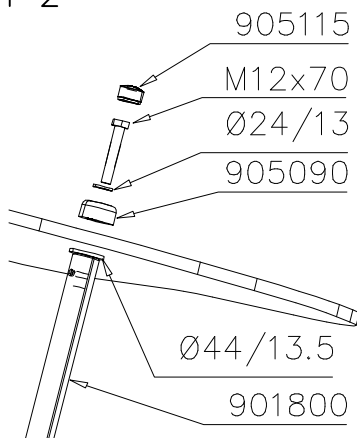

① 900240	PCS	② 901570	PCS
	4		2
Ø8x70		36x55x55	
③ 980154	PCS	④ 905086	PCS
	1		1
Ø24/13		Ø44/13,5	
⑤ 905090	PCS	⑥ 905115	PCS
	1		1
Ø45		Ø30	
⑦ 909142	PCS	⑧ 980160	PCS
	1		2
M12x70		M8	
⑨ 909852	PCS		PCS
	2		
M8x30			
	PCS		PCS

DET 2