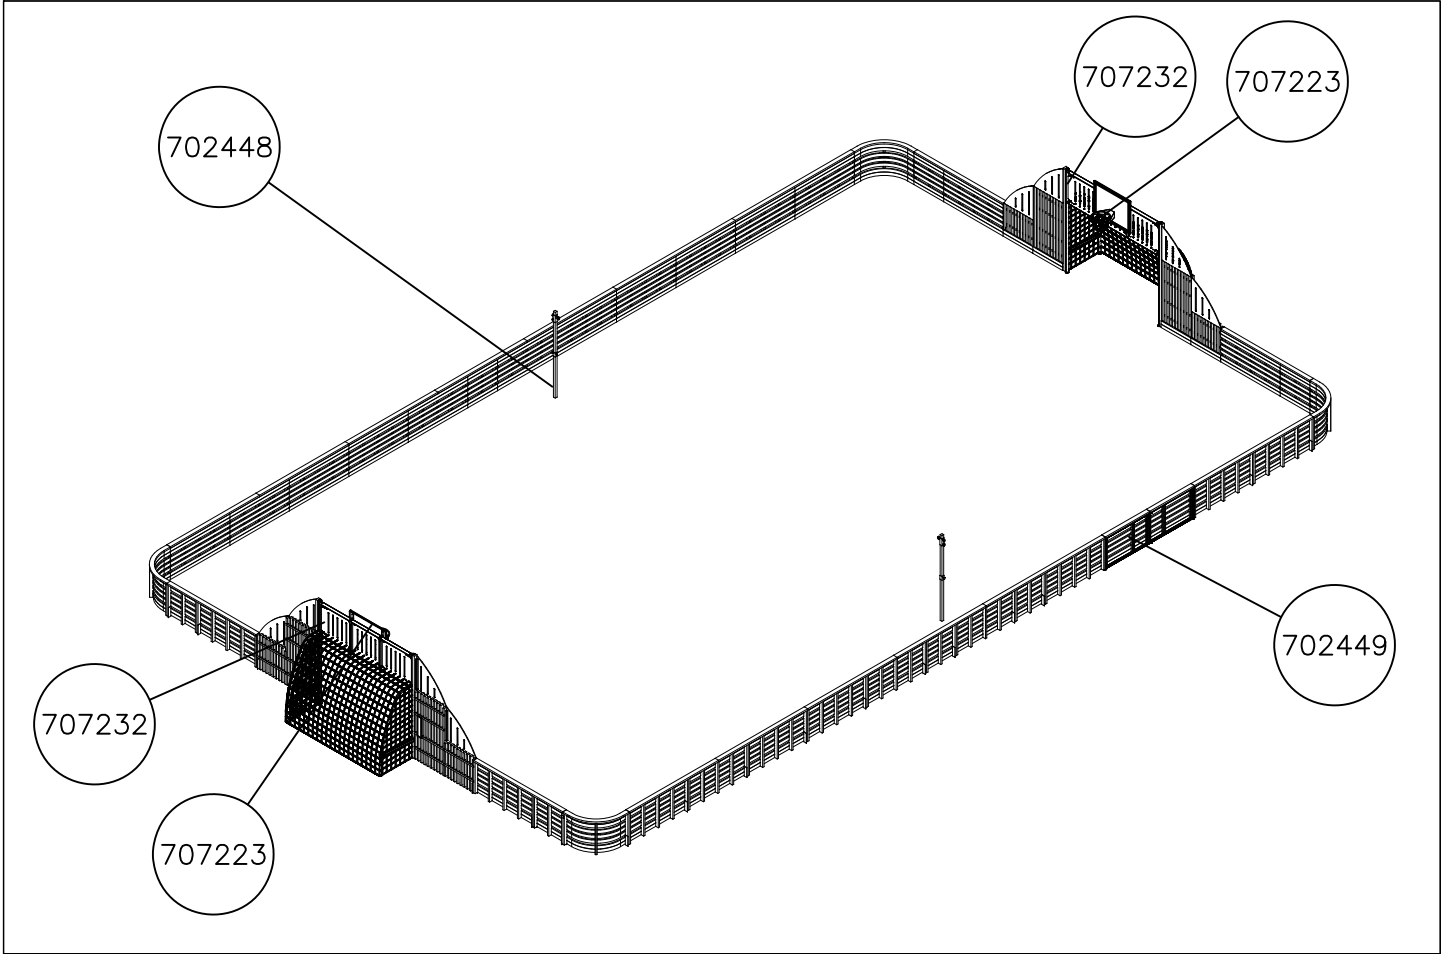

LAPPSET®

ARENA

ASENNUSOHJE
MONTERINGSANSVISNING
INSTALLATION INSTRUCTION
AUFBAUANLEITUNG
NOTICE D'INSTALLATION

DATE: 13.6.2019

Q13826

DATE: 13.6.2019

<p>702019</p>  <p>L 1000</p>	<p>PCS</p> <p>7</p>	<p>702021</p>  <p>L 2000</p>	<p>PCS</p> <p>24</p>	<p>702038</p> 	<p>PCS</p> <p>4</p>	<p>702220</p> 	<p>PCS</p> <p>36</p>	<p>702248</p> 	<p>PCS</p> <p>4</p>	<p>702286</p>  <p>65x65</p>	<p>PCS</p> <p>1</p>
<p>702448</p> 	<p>PCS</p> <p>1</p>	<p>702449</p> 	<p>PCS</p> <p>1</p>	<p>704823</p> <p>x2</p> 	<p>PCS</p> <p>2</p>	<p>707223</p> 	<p>PCS</p> <p>2</p>	<p>707232</p> 	<p>PCS</p> <p>2</p>	<p>902434</p> 	<p>PCS</p> <p>84</p>
<p>905051</p> <p>Ø24/8.4</p>	<p>PCS</p> <p>234</p>	<p>909203</p>  <p>M8x75</p>	<p>PCS</p> <p>117</p>	<p>980114</p>  <p>Ø4x20</p>	<p>PCS</p> <p>4</p>	<p>980128</p>  <p>Ø7x40</p>	<p>PCS</p> <p>168</p>	<p>980150</p>  <p>M8</p>	<p>PCS</p> <p>117</p>	<p>P01444</p>  <p>L 3000</p>	<p>PCS</p> <p>13</p>
<p>P01445</p>  <p>L 4000</p>	<p>PCS</p> <p>4</p>		<p>PCS</p>		<p>PCS</p>		<p>PCS</p>		<p>PCS</p>	<p>PCS</p>	
	<p>PCS</p>		<p>PCS</p>		<p>PCS</p>		<p>PCS</p>		<p>PCS</p>		<p>PCS</p>
	<p>PCS</p>		<p>PCS</p>		<p>PCS</p>		<p>PCS</p>		<p>PCS</p>		<p>PCS</p>

<p>DET 1</p> 	<p>DET 2</p> 	<p>DET 3</p> 	<p>DET 4</p> 

① 902930	PCS	② 905467	PCS
	2		2
SR-H-4080			
③ 905481	PCS	④ 909108	PCS
	2		2
		M12x65	
⑤ 909644	PCS	⑥ 980128	PCS
	2		4
M12		Ø7x40	
⑦ 980154	PCS	⑧ 704879	PCS
	2		2
Ø24/13		3x30x120mm	
⑨ 907731	PCS		PCS
	4		
Ø5,5x19			
	PCS		PCS
	PCS		PCS
	PCS		PCS