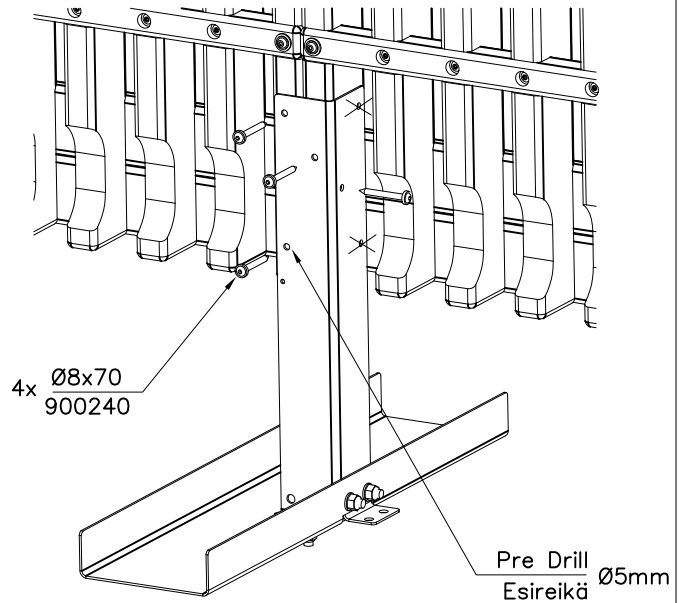

<p>DET 1</p> <p>M12x120 (904911) Ø26/13x3 (980165) M12 (902234)</p>	<p>DET 2</p> <p>M10x100 (904917) Ø20/10.5x2 (901302) M10 (980161)</p>	<p>DET 3</p> <p>M10 Ø20/10.5 907843 908071 Ø20/10.5 M10x25</p>
<p>DET 4</p> <p>M12x120 (904911) 24</p>	<p>DET 5</p> <p>M10x80 (904133) M10 (980161) Ø20/10.5x2 (901302)</p>	<p>DET 6</p> <p>Ø20/10.5 M10 M10x25</p>
<p>DET 7</p> <p>M8 Ø16/8.4 904800 Ø16/8.4 M8x30 (909852) 707204 707208</p>	<p>DET 8</p> <p>Ø24/8.4 (905051) M8x60 (909205)</p>	<p>DET 9</p> <p>Ø8x70 (900240)</p>
<p>DET 10</p> <p>909529 Ø7x60 (980123)</p>	<p>DET 11</p> <p>Ø24/8.4x2 (980152) M8 (980160) M8x100 (909117)</p>	<p>DET 12</p> <p>Ø24/8.4 (905051) M8 (980150) M8x75 (909203)</p>

DET 13

DET 14

DET 15

DET 16

DET 17

① 902433	PCS	② 902299	PCS
	1		1
③ 903149	PCS	④ 909248	PCS
	4		4
M12x30		M12	
⑤ 980154	PCS	⑥ 900240	PCS
	8		6
Ø24/13		Ø8x70	
	PCS		PCS

DET 1

DET 2 ARENA SIDE

DET 3 ARENA END

Tuotekyltti tulee tuotteen mukana yhdellä seuraavista tavoista:

1) Metallinen tuotekyltti ja kiinnitysruuvit

- Kiinnitä tuotekyltti ruuveilla tolppaan noin 2 metrin korkeuteen kuvan 1 mukaisesti.