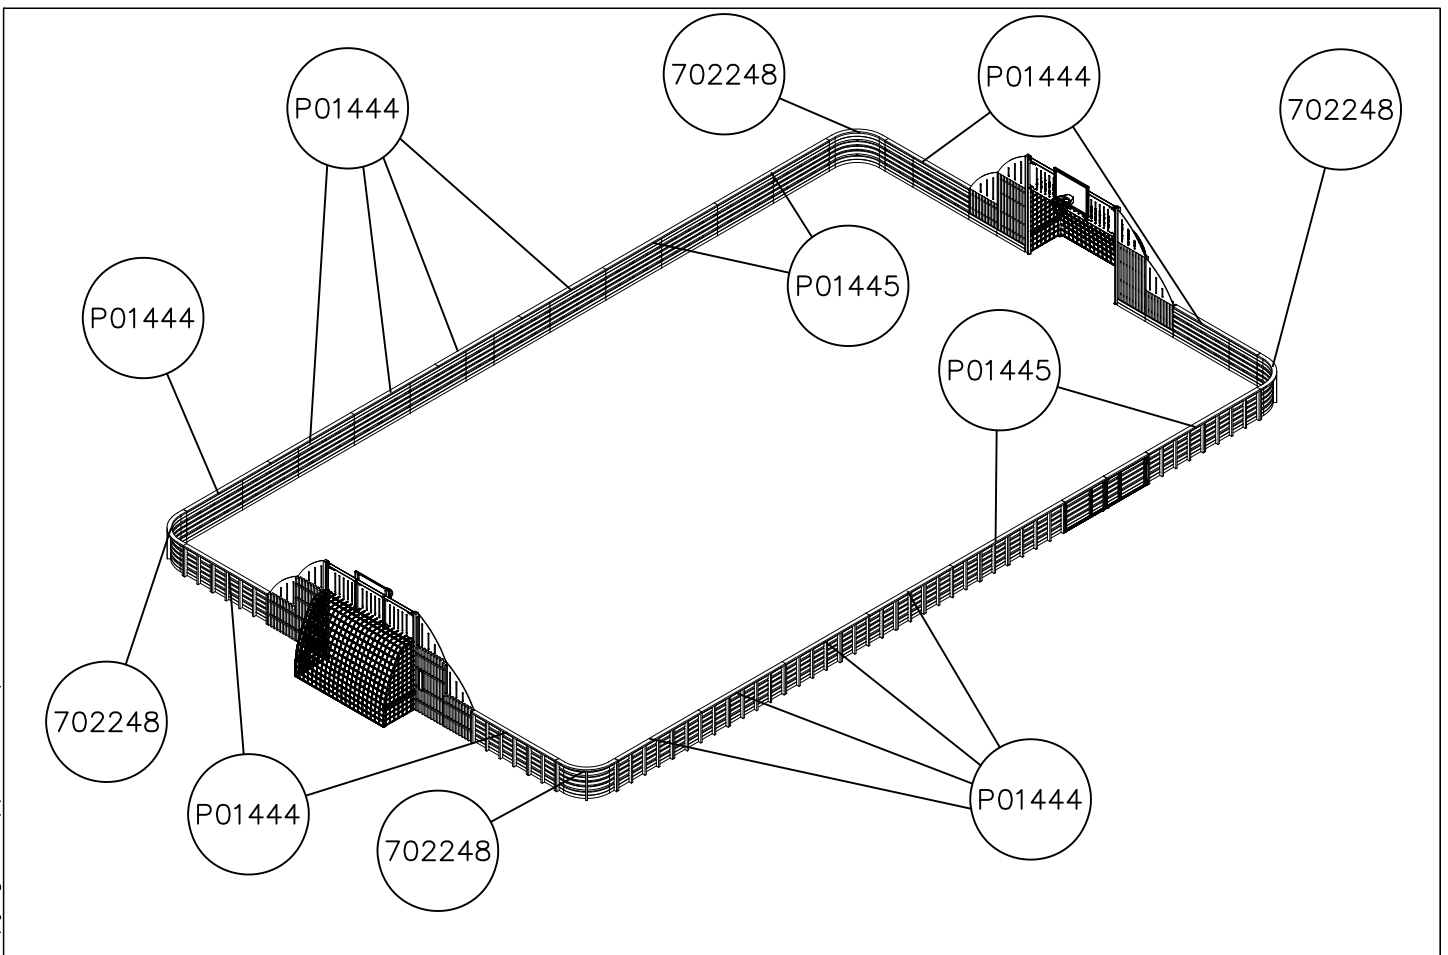

<p>DET 1</p> 	<p>DET 2</p> 	<p>DET 3</p> 	<p>DET 4</p> 

① 902930	PCS	② 905467	PCS
	2		2
SR-H-4080			
③ 905481	PCS	④ 909108	PCS
	2		2
		M12x65	
⑤ 909644	PCS	⑥ 980128	PCS
	2		4
M12		Ø7x40	
⑦ 980154	PCS	⑧ 704879	PCS
	2		2
Ø24/13		3x30x120mm	
⑨ 907731	PCS		PCS
	4		
Ø5,5x19			
	PCS		PCS
	PCS		PCS
	PCS		PCS

Product label is delivered by one of following ways:

1) Metal product label and screws

- Fasten the label with screws.

2) Label sticker

- Clean the painted metal or plywood surface from dirt and moisture. Fasten the sticker as shown in the figure 2.
- Note. Do not attach the sticker to rough surfaced laminate or painted wood.

La plaque d'informations produit est livrée sous l'une de ces 3 formes :

1) Plaque métallique et vis

- Fixez la plaque à l'aide des vis.

2) Etiquette autocollante

- Avant de coller l'étiquette, nettoyez le composant métallique peint ou la plaque de contreplaqué, de toute saleté. La surface doit être sèche (voir image 2).
- Attention, ne pas coller l'étiquette sur une surface lamellé-collée irrégulière ou sur du bois peint.