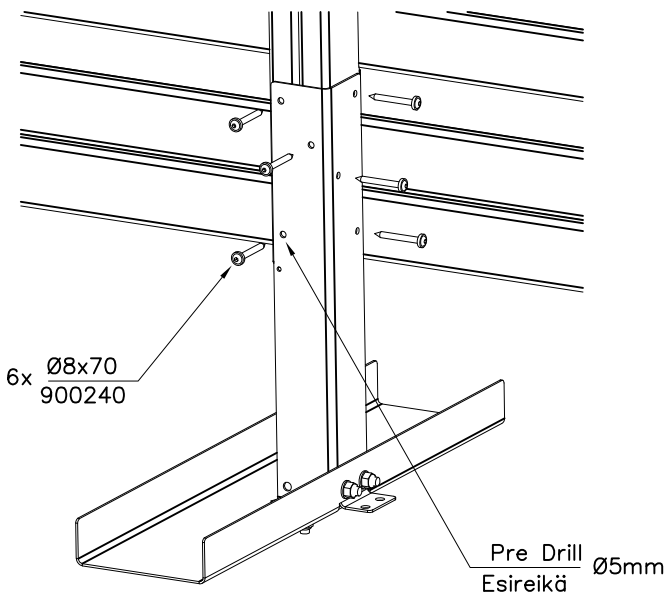

<p>DET 1</p> <p>M12x120 (904911) Ø26/13x3 (980165) M12 (902234)</p>	<p>DET 2</p> <p>M10x100 (904917) Ø20/10.5x2 (901302) M10 (980161)</p>	<p>DET 3</p> <p>M10 Ø20/10.5 907843 908071 Ø20/10.5 M10x25</p>
<p>DET 4</p> <p>M12x120 (904911) 24</p>	<p>DET 5</p> <p>M10x80 (904133) M10 (980161) Ø20/10.5x2 (901302)</p>	<p>DET 6</p> <p>Ø20/10.5 M10 M10x25</p>
<p>DET 7</p> <p>M8 Ø16/8.4 904800 Ø16/8.4 M8x30 (909852) 707204 707208</p>	<p>DET 8</p> <p>Ø24/8.4 (905051) M8x60 (909205)</p>	<p>DET 9</p> <p>Ø8x70 (900240)</p>
<p>DET 10</p> <p>909529 Ø7x60 (980123)</p>	<p>DET 11</p> <p>Ø24/8.4x2 (980152) M8 (980160) M8x100 (909117)</p>	<p>DET 12</p> <p>Ø24/8.4 (905051) M8 (980150) M8x75 (909203)</p>

DET 13

DET 14

DET 15

DET 16

DET 17

① 902433	PCS	② 902299	PCS
	1		1
③ 903149	PCS	④ 909248	PCS
	4		4
M12x30		M12	
⑤ 980154	PCS	⑥ 900240	PCS
	8		6
Ø24/13		Ø8x70	
	PCS		PCS

DET 1

DET 2 ARENA SIDE

DET 3 ARENA END

Tuotekyltti tulee tuotteen mukana yhdellä seuraavista tavoista:

1) Metallinen tuotekyltti ja kiinnitysruuvit

- Kiinnitä tuotekyltti ruuveilla tolppaan noin 2 metrin korkeuteen kuvan 1 mukaisesti.