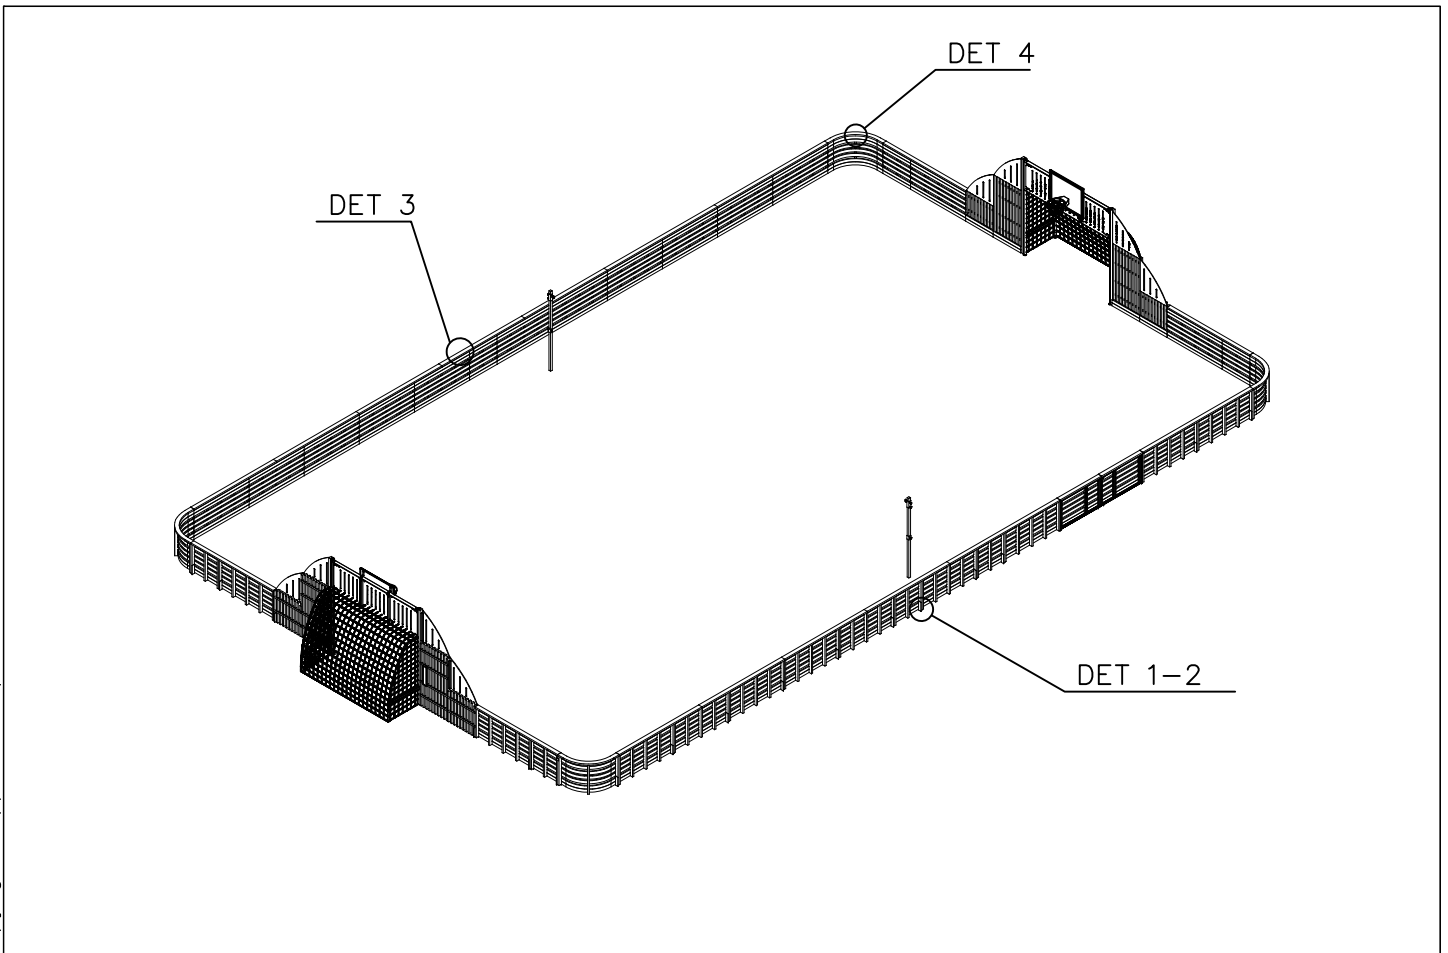

LAPPSET®

ARENA

ASENNUSOHJE
MONTERINGSANSVISNING
INSTALLATION INSTRUCTION
AUFBAUANLEITUNG
NOTICE D'INSTALLATION

DATE: 13.6.2019

Q13826

DATE: 13.6.2019

<p>702019</p>  <p>L 1000</p>	<p>PCS</p> <p>7</p>	<p>702021</p>  <p>L 2000</p>	<p>PCS</p> <p>24</p>	<p>702038</p> 	<p>PCS</p> <p>4</p>	<p>702220</p> 	<p>PCS</p> <p>36</p>	<p>702248</p> 	<p>PCS</p> <p>4</p>	<p>702286</p>  <p>65x65</p>	<p>PCS</p> <p>1</p>
<p>702448</p> 	<p>PCS</p> <p>1</p>	<p>702449</p> 	<p>PCS</p> <p>1</p>	<p>704823</p> <p>x2</p> 	<p>PCS</p> <p>2</p>	<p>707223</p> 	<p>PCS</p> <p>2</p>	<p>707232</p> 	<p>PCS</p> <p>2</p>	<p>902434</p> 	<p>PCS</p> <p>84</p>
<p>905051</p> <p>Ø24/8.4</p>	<p>PCS</p> <p>234</p>	<p>909203</p>  <p>M8x75</p>	<p>PCS</p> <p>117</p>	<p>980114</p>  <p>Ø4x20</p>	<p>PCS</p> <p>4</p>	<p>980128</p>  <p>Ø7x40</p>	<p>PCS</p> <p>168</p>	<p>980150</p>  <p>M8</p>	<p>PCS</p> <p>117</p>	<p>P01444</p>  <p>L 3000</p>	<p>PCS</p> <p>13</p>
<p>P01445</p>  <p>L 4000</p>	<p>PCS</p> <p>4</p>		<p>PCS</p>		<p>PCS</p>		<p>PCS</p>		<p>PCS</p>	<p>PCS</p>	
	<p>PCS</p>		<p>PCS</p>		<p>PCS</p>		<p>PCS</p>		<p>PCS</p>		<p>PCS</p>
	<p>PCS</p>		<p>PCS</p>		<p>PCS</p>		<p>PCS</p>		<p>PCS</p>		<p>PCS</p>

<p>DET 1</p> 	<p>DET 2</p> 	<p>DET 3</p> 	<p>DET 4</p> 

① 902930	PCS	② 905467	PCS
	2		2
SR-H-4080			
③ 905481	PCS	④ 909108	PCS
	2		2
		M12x65	
⑤ 909644	PCS	⑥ 980128	PCS
	2		4
M12		Ø7x40	
⑦ 980154	PCS	⑧ 704879	PCS
	2		2
Ø24/13		3x30x120mm	
⑨ 907731	PCS		PCS
	4		
Ø5,5x19			
	PCS		PCS
	PCS		PCS
	PCS		PCS

La plaque d'informations produit est livrée sous l'une de ces 3 formes :

1) Plaque métallique et vis

- Fixez la plaque à l'aide des vis.

2) Etiquette autocollante

- Avant de coller l'étiquette, nettoyez le composant métallique peint ou la plaque de contreplaqué, de toute saleté. La surface doit être sèche (voir image 2).
- Attention, ne pas coller l'étiquette sur une surface lamellé-collée irrégulière ou sur du bois peint.