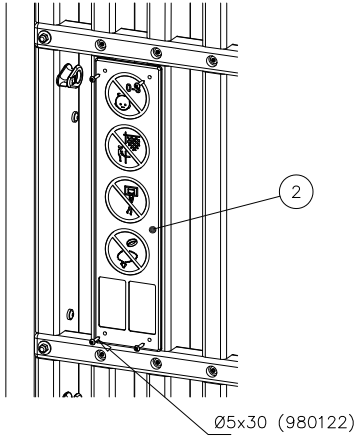

DET 13

DET 14

DET 15

DET 16

DET 17

① 902433	PCS	② 902299	PCS
	1		1
③ 903149	PCS	④ 909248	PCS
	4		4
M12x30		M12	
⑤ 980154	PCS	⑥ 900240	PCS
	8		6
Ø24/13		Ø8x70	
	PCS		PCS

DET 1

DET 2 ARENA SIDE

DET 3 ARENA END

Tuotekyltti tulee tuotteen mukana yhdellä seuraavista tavoista:

1) Metallinen tuotekyltti ja kiinnitysruuvit

- Kiinnitä tuotekyltti ruuveilla tolppaan noin 2 metrin korkeuteen kuvan 1 mukaisesti.