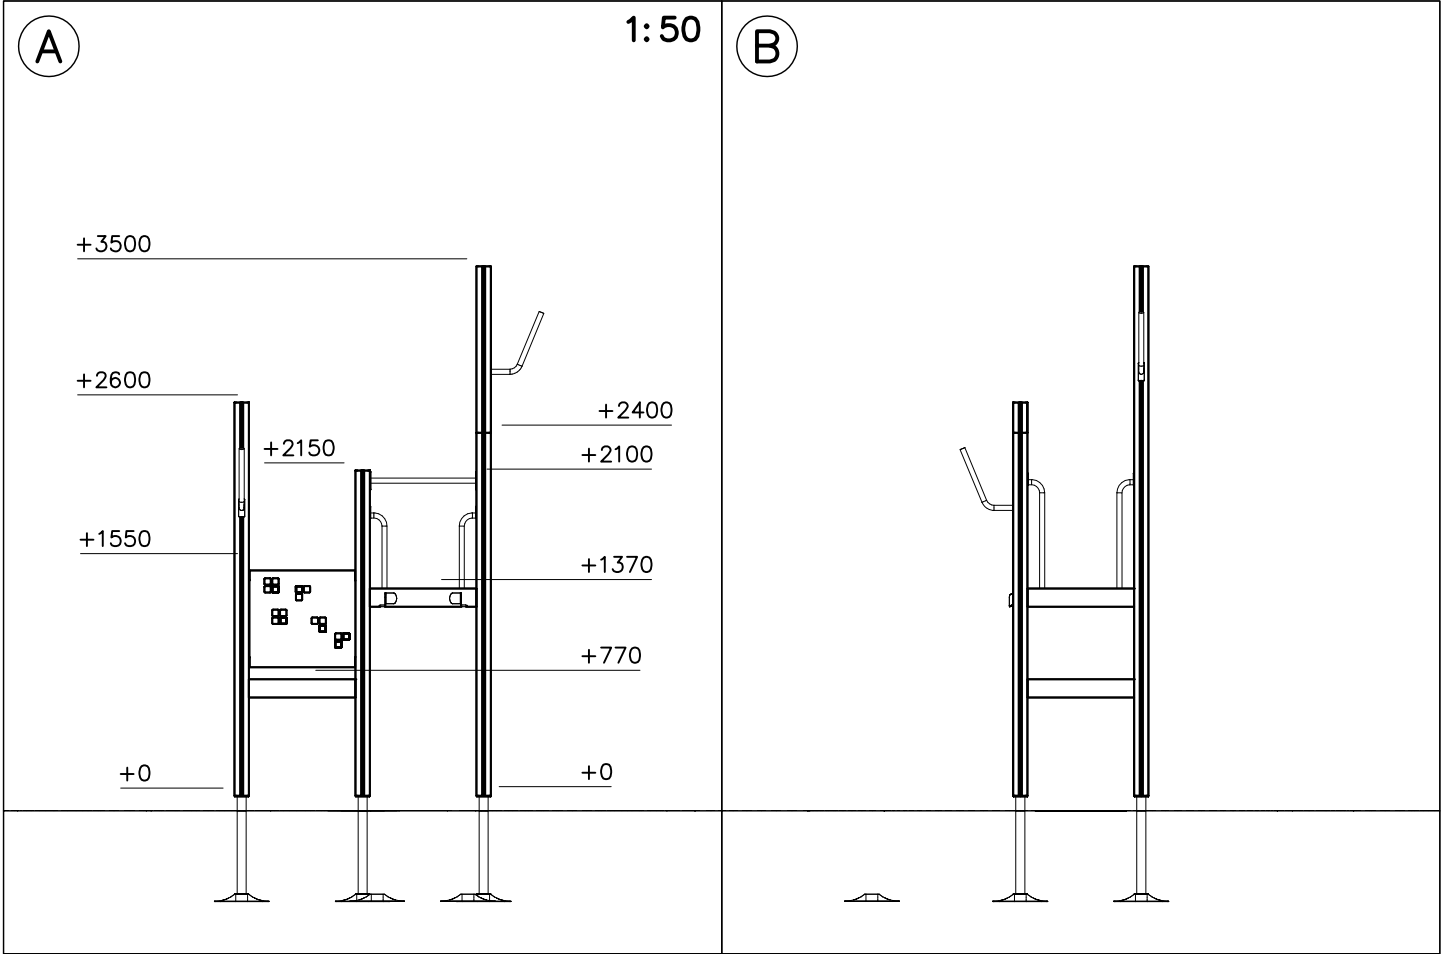

DATE: 19.5.2017

1:50