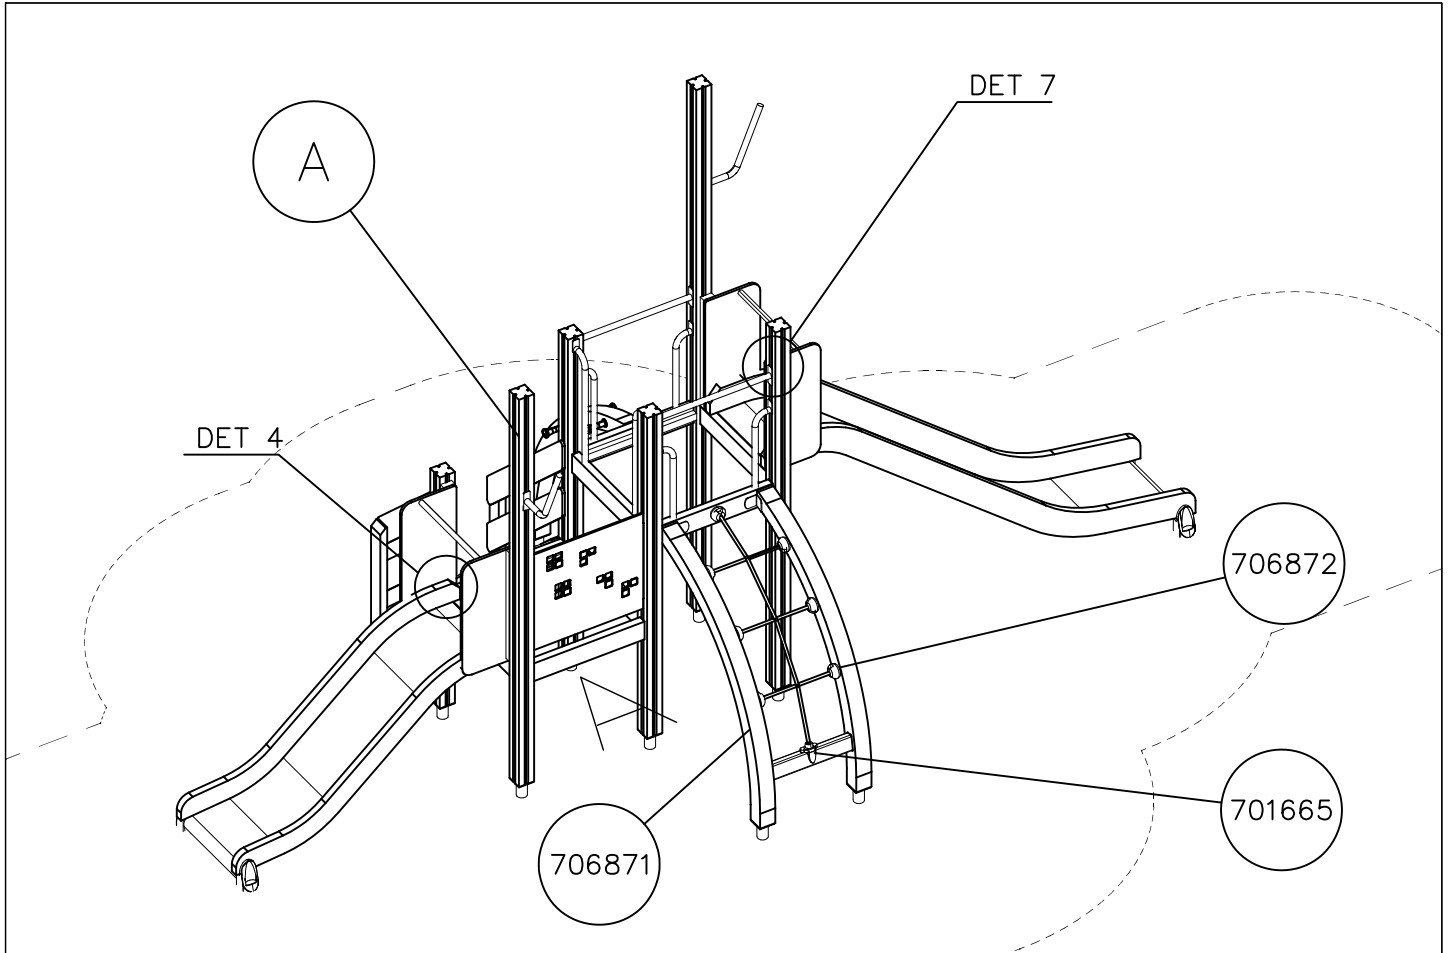

— EN/AS Impact Area 35.2 m²
- - - Falling Space 36.9 m²
Max Falling Height 0000 mm

 <p>M10 905104</p>	 <p>S 550</p>	 <p>S 80 M10x100</p>

- EN/AS Impact Area 35.2 m²
- - - Falling Space 36.9 m²
Max Falling Height 1470 mm