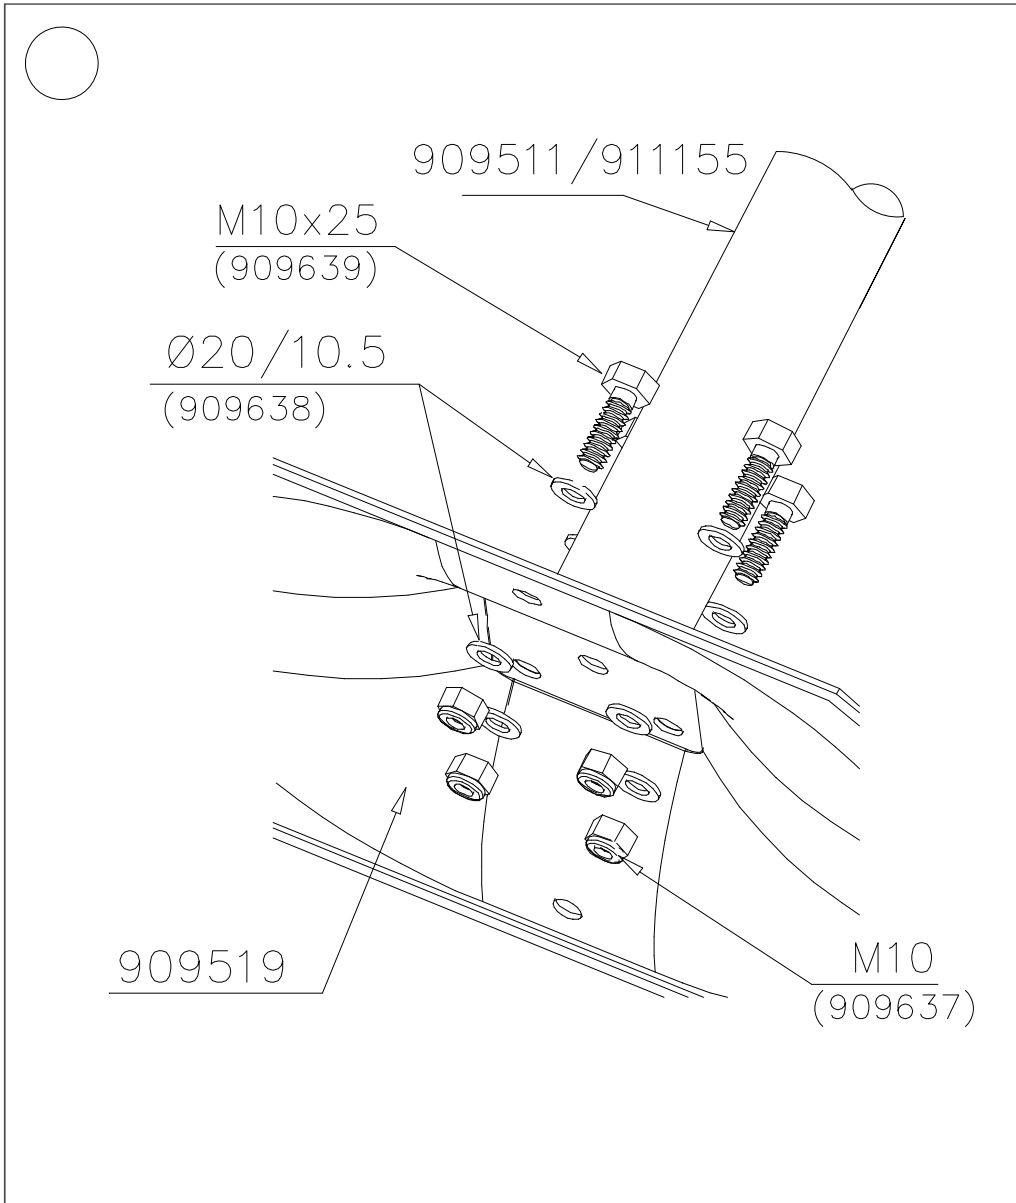

905104

LAPPSET® DEEP FOUNDATION

FOOT

DATE: 15.5.2018

1(1)

① 909511	PCS	② 909519	PCS
	1		1
90x90x650		50x380x380	
③ 909637	PCS	④ 909638	PCS
	4		8
M10		Ø20/10.5	
⑤ 909639	PCS	⑥ 905104	PCS
	4		4
M10x25		M10	

OPTION FOOT