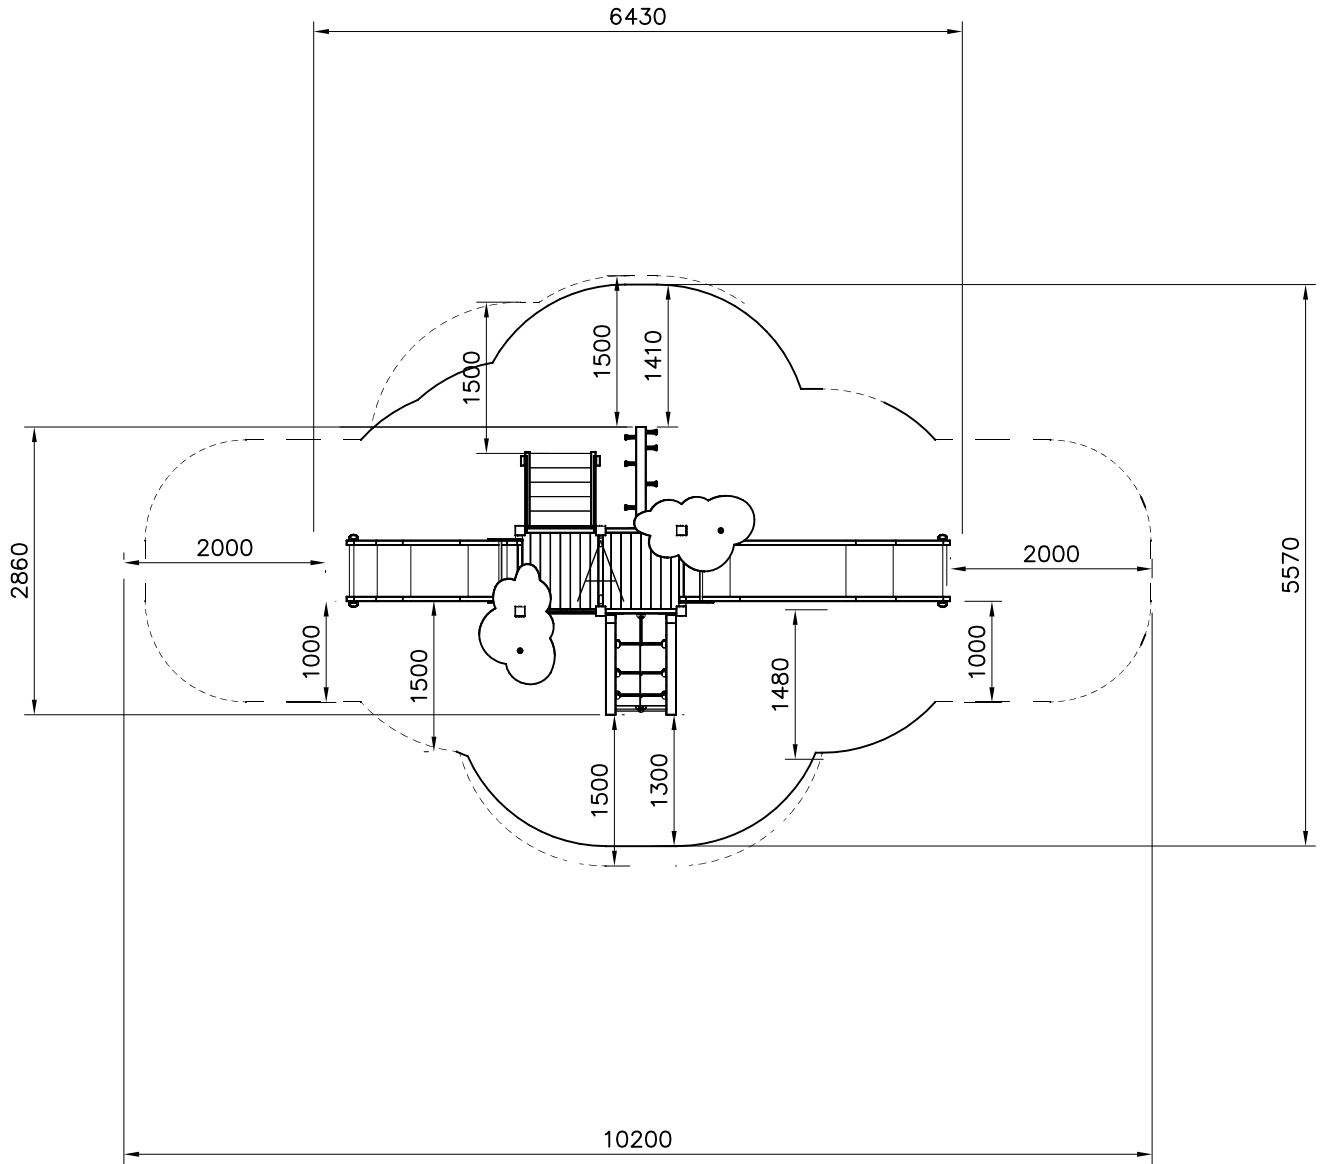

— EN/AS Impact Area 35.2 m²
- - - Falling Space 36.9 m²
Max Falling Height 0000 mm

 <p>M10 905104</p>	 <p>S 550</p>	 <p>S 80 M10x100</p>

- EN/AS Impact Area 35.2 m²
- - - Falling Space 36.9 m²
Max Falling Height 1470 mm