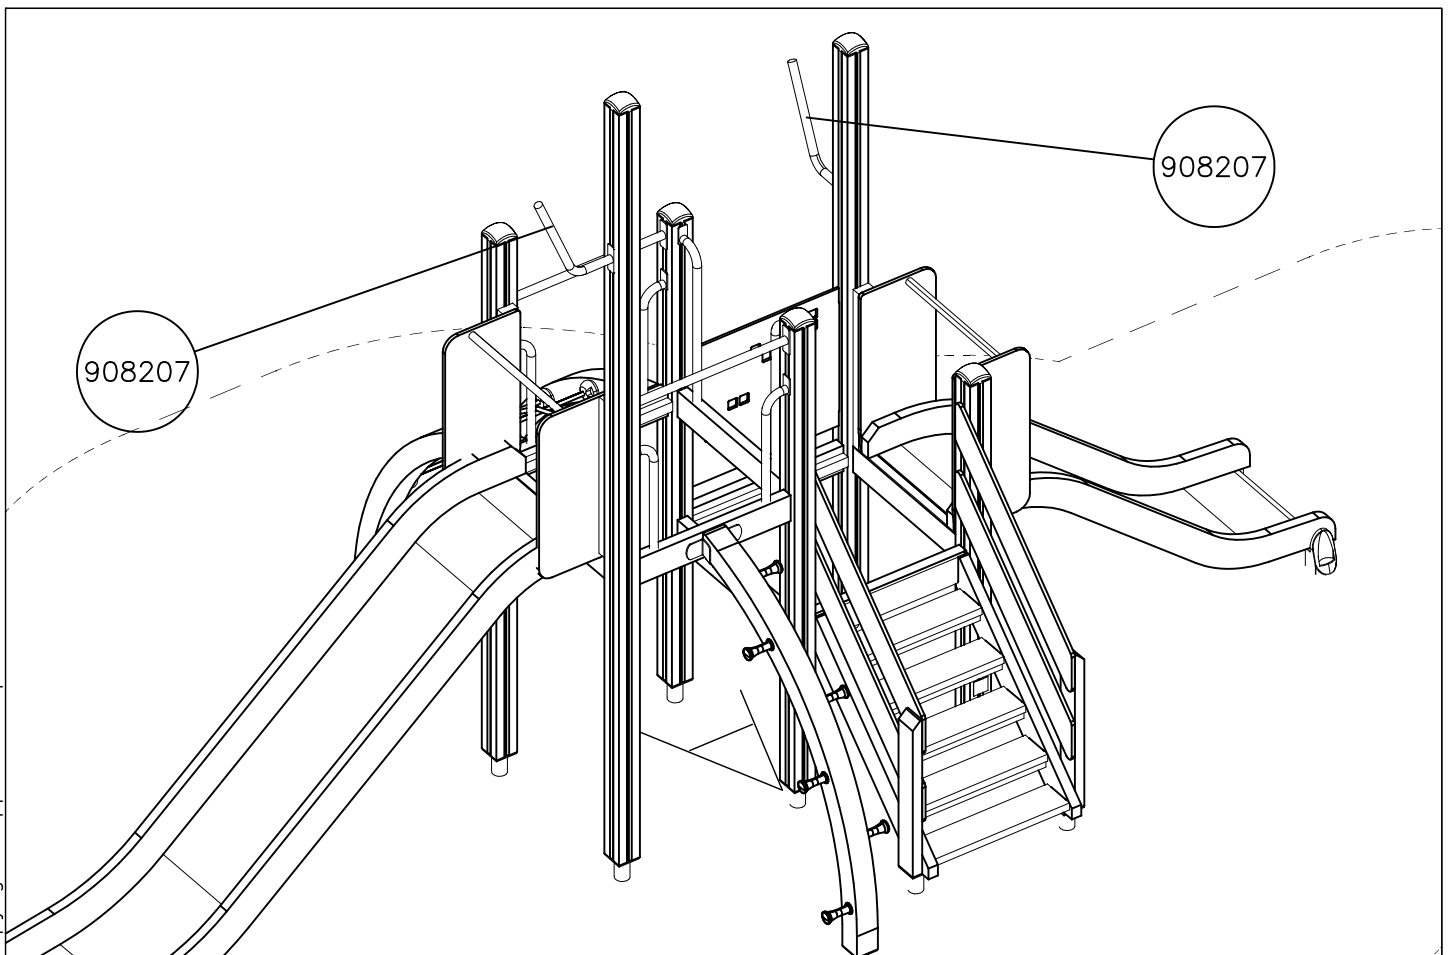

— EN/AS Impact Area 35.2 m²
- - - Falling Space 36.9 m²
Max Falling Height 0000 mm

 <p>M10 905104</p>	 <p>S 550</p>	 <p>S 80 M10x100</p>

- EN/AS Impact Area 35.2 m²
- - - Falling Space 36.9 m²
Max Falling Height 1470 mm