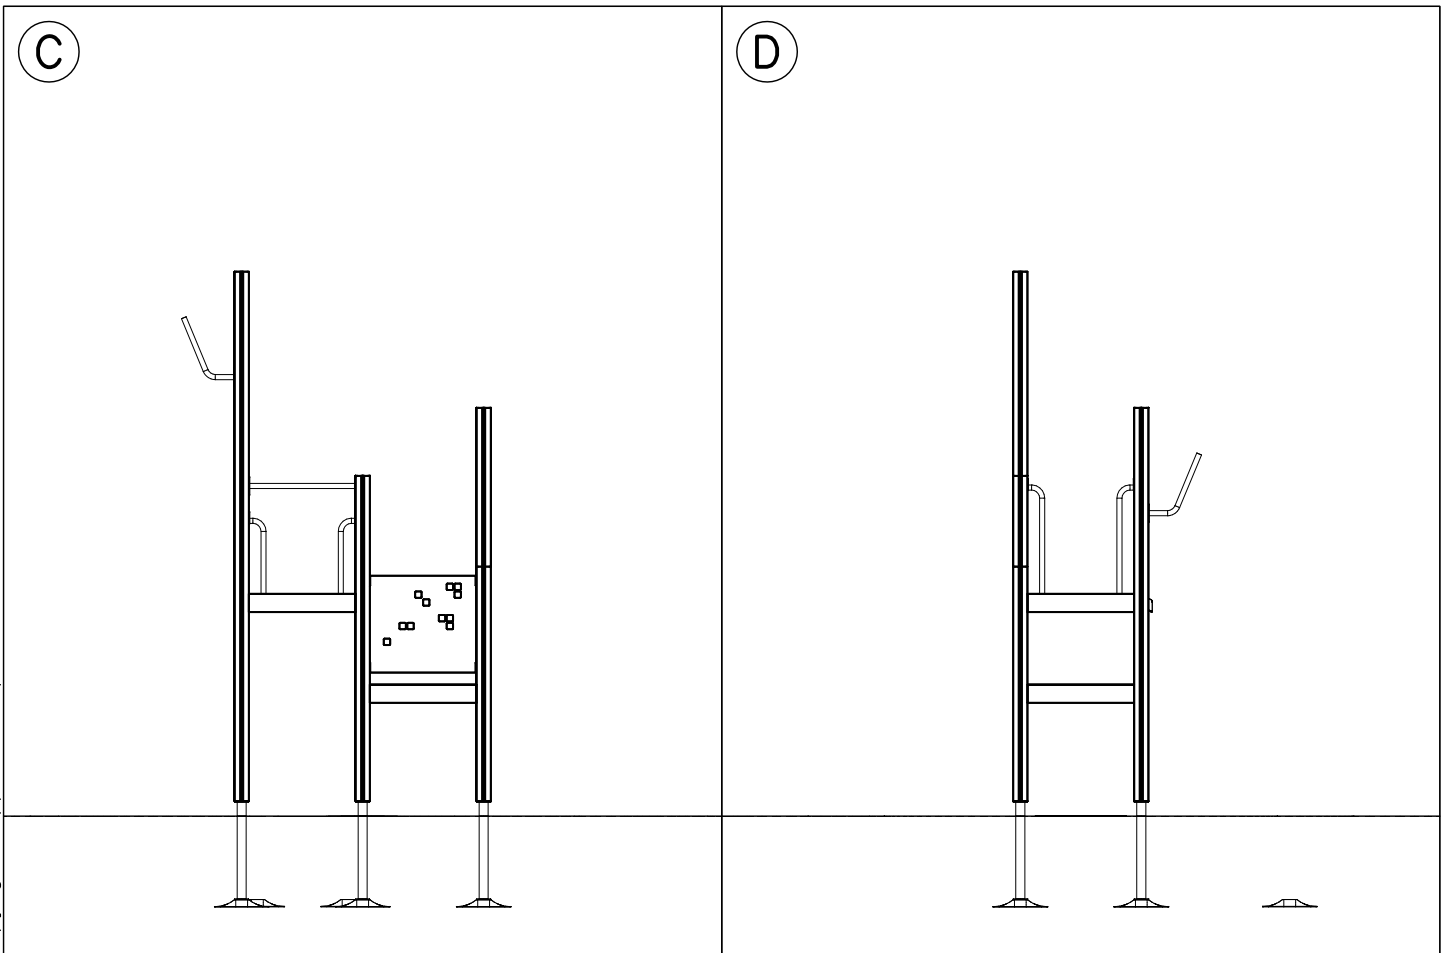

DATE: 19.5.2017

1:50