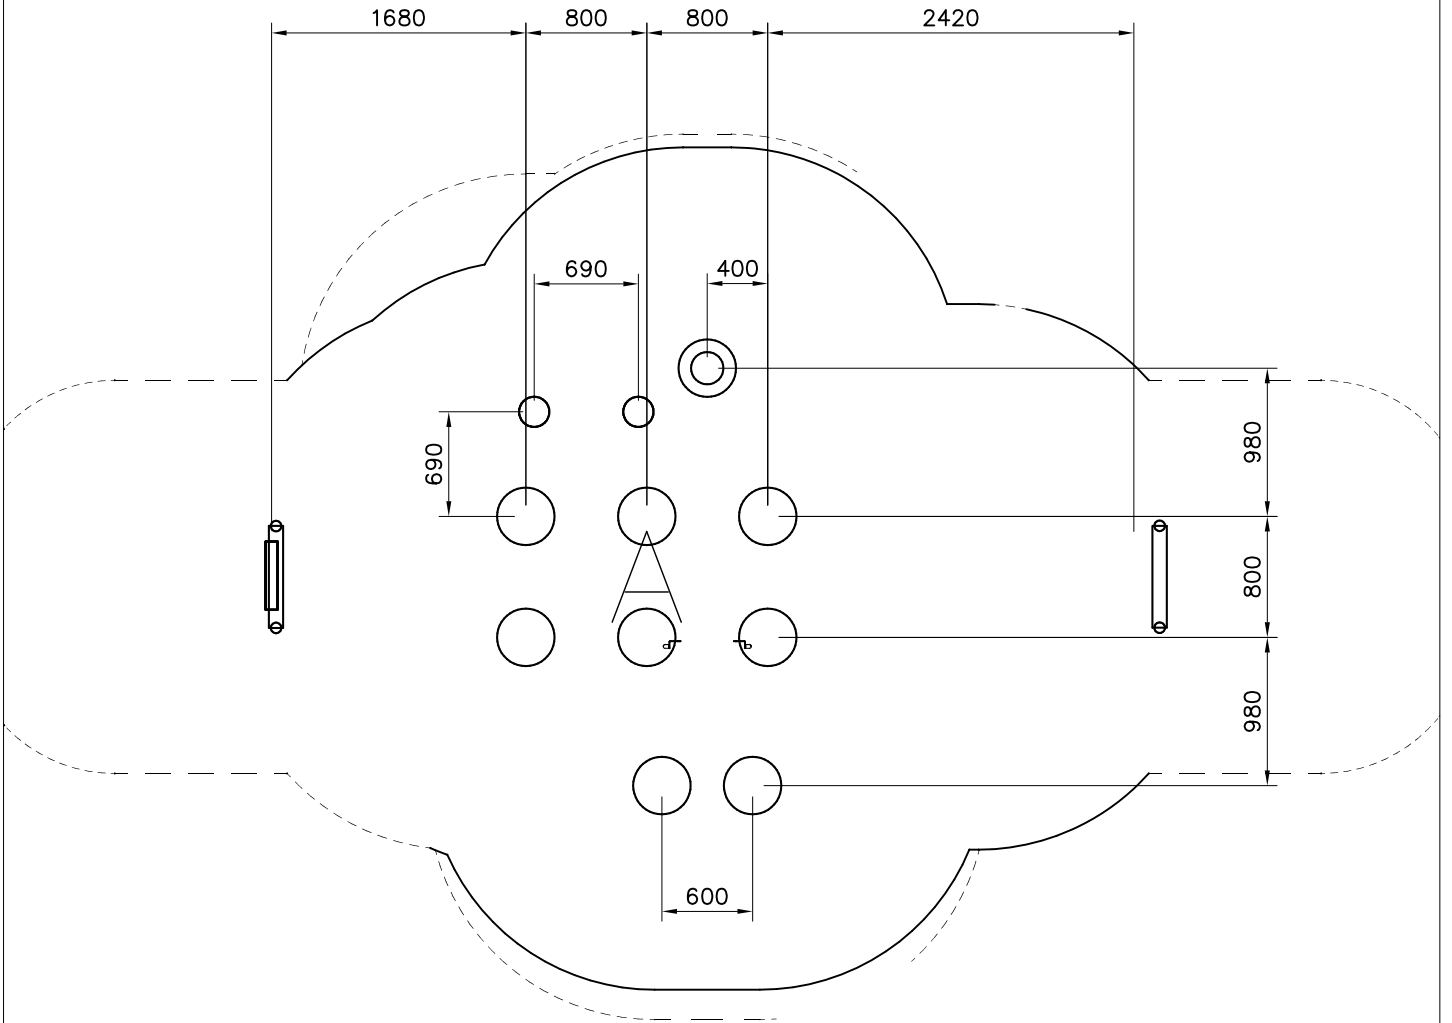

— EN/AS Impact Area 35.2 m²
- - - Falling Space 36.9 m²
Max Falling Height 0000 mm