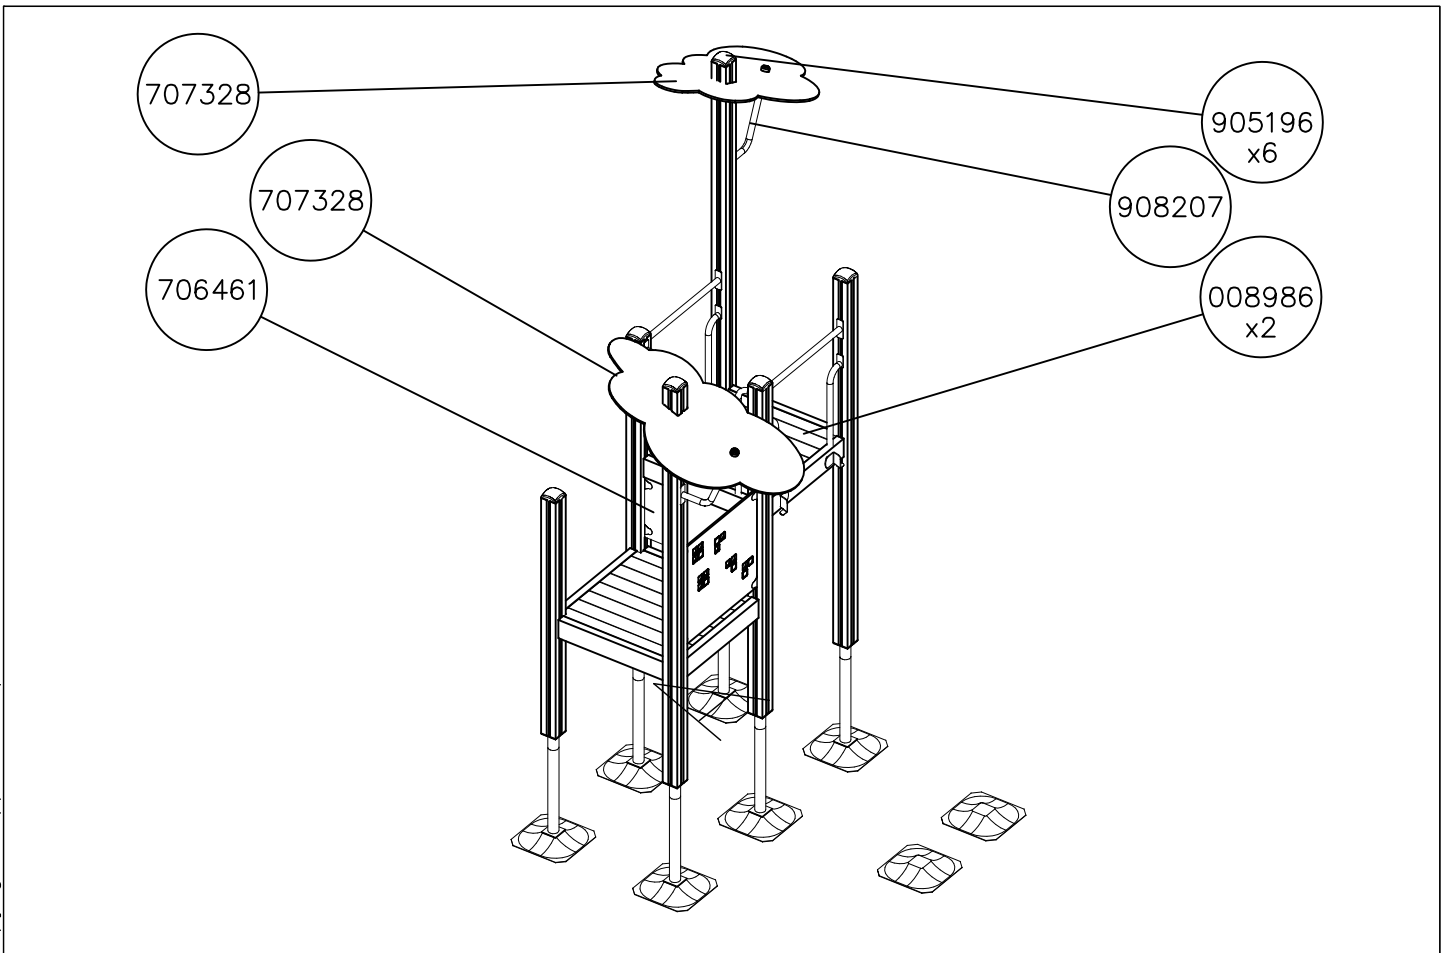

DATE: 19.5.2017