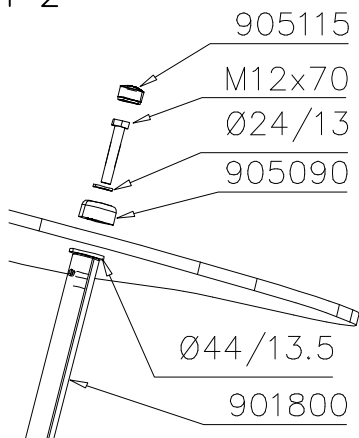

POST 707145  43x93x717	707145-602 DARK BROWN 707145-603 LIGHT BROWN 707145-604 LIGHT GRAY	
---	--	--

POST OPTIONS

--	--	--

--	--	--

① 707191  +870	PCS 1	② 707145  43x93x717	PCS 2	③ 707146  15x145x1153	PCS 4	④ 900859  M8x90	PCS 2	⑤ 905104  M10	PCS 4	⑥ 909633  M8	PCS 2
⑦ 980123  Ø7x60	PCS 8	⑧ 980128  Ø7x40	PCS 15	⑨ 980152  Ø24/8.4x2	PCS 2		PCS		PCS		PCS

① 900240	PCS	② 901570	PCS
	4		2
Ø8x70		36x55x55	
③ 980154	PCS	④ 905086	PCS
	1		1
Ø24/13		Ø44/13,5	
⑤ 905090	PCS	⑥ 905115	PCS
	1		1
Ø45		Ø30	
⑦ 909142	PCS	⑧ 980160	PCS
	1		2
M12x70		M8	
⑨ 909852	PCS		PCS
	2		
M8x30			
	PCS		PCS

DET 1

DET 2

DET 3

DET 4

① 900240  Ø8x70	PCS 1	② 900727  M10x80	PCS 1
	PCS		PCS
③ 907688  765	PCS 1	③ 907701  545	PCS 1
	PCS		PCS
	PCS		PCS
	PCS		PCS
	PCS		PCS
	PCS		PCS
	PCS		PCS

**Tuotekyltti tulee tuotteen mukana yhdellä seuraavista tavoista:****1) Metallinen tuotekyltti ja kiinnitysruuvit**