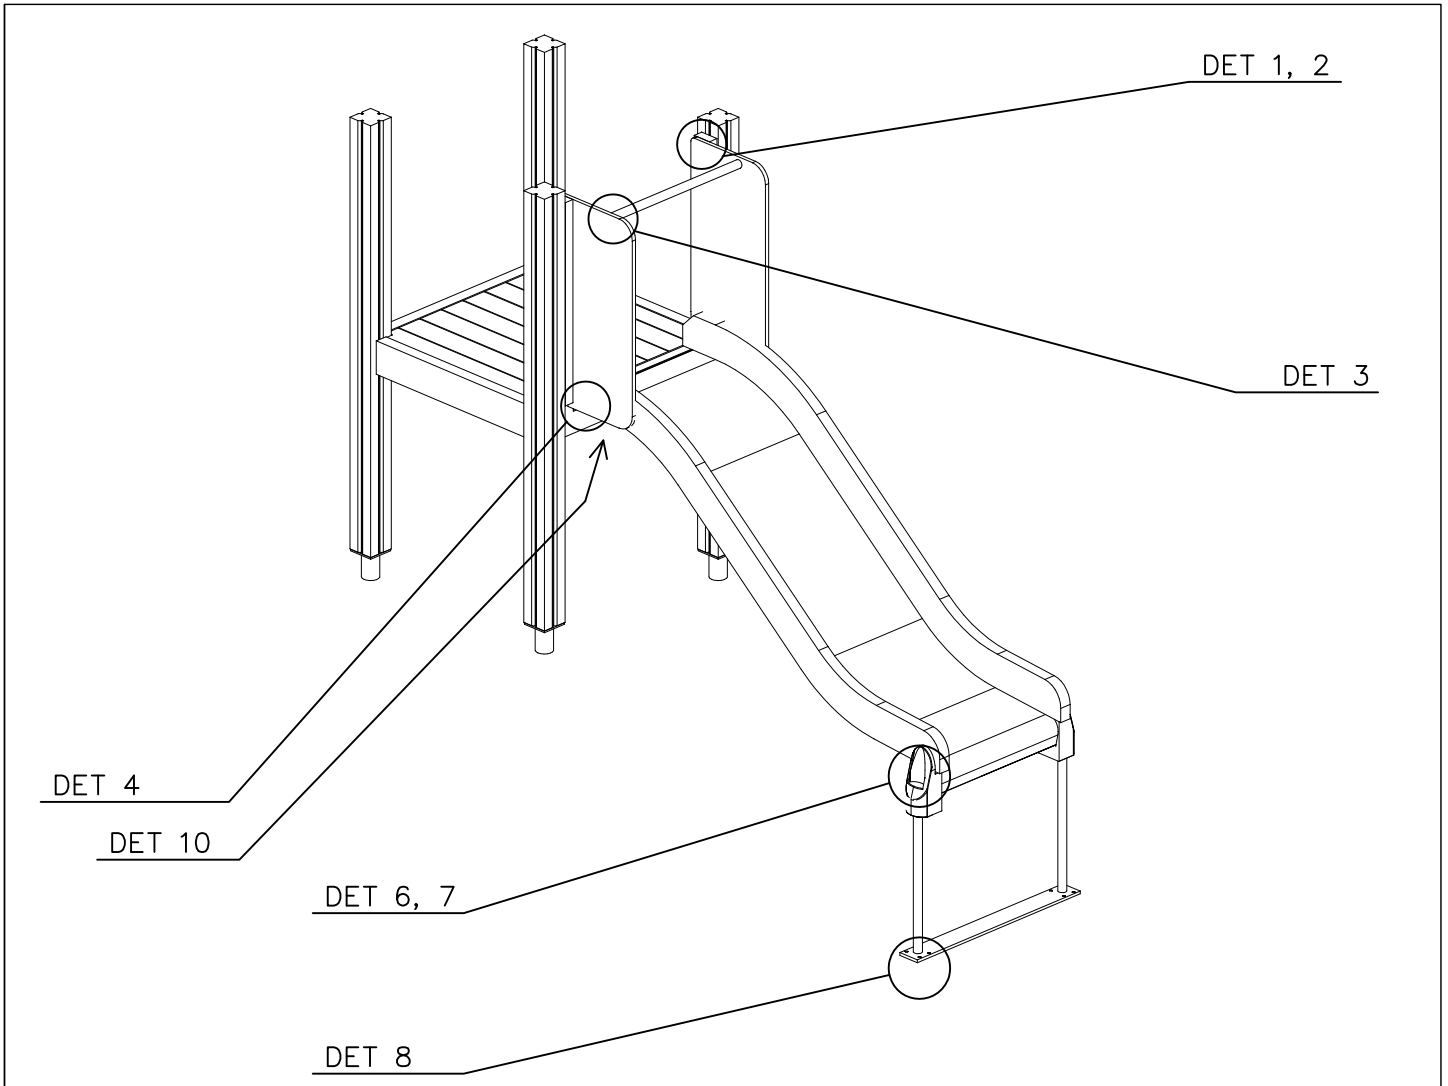

① 911155	PCS		PCS
	1		
90x90x650			

LAPPSET

DEEP FOUNDATION

SLIDE WOOD

DATE: 22.5.2015

1(1)

SLIDE OPTIONS

<p>706450 +1470</p> 	<p>706450-602 DARK BROWN 706450-603 LIGHT BROWN 706450-604 LIGHT GRAY</p>	
<p>706452 +870</p> 	<p>706452-602 DARK BROWN 706452-603 LIGHT BROWN 706452-604 LIGHT GRAY</p>	