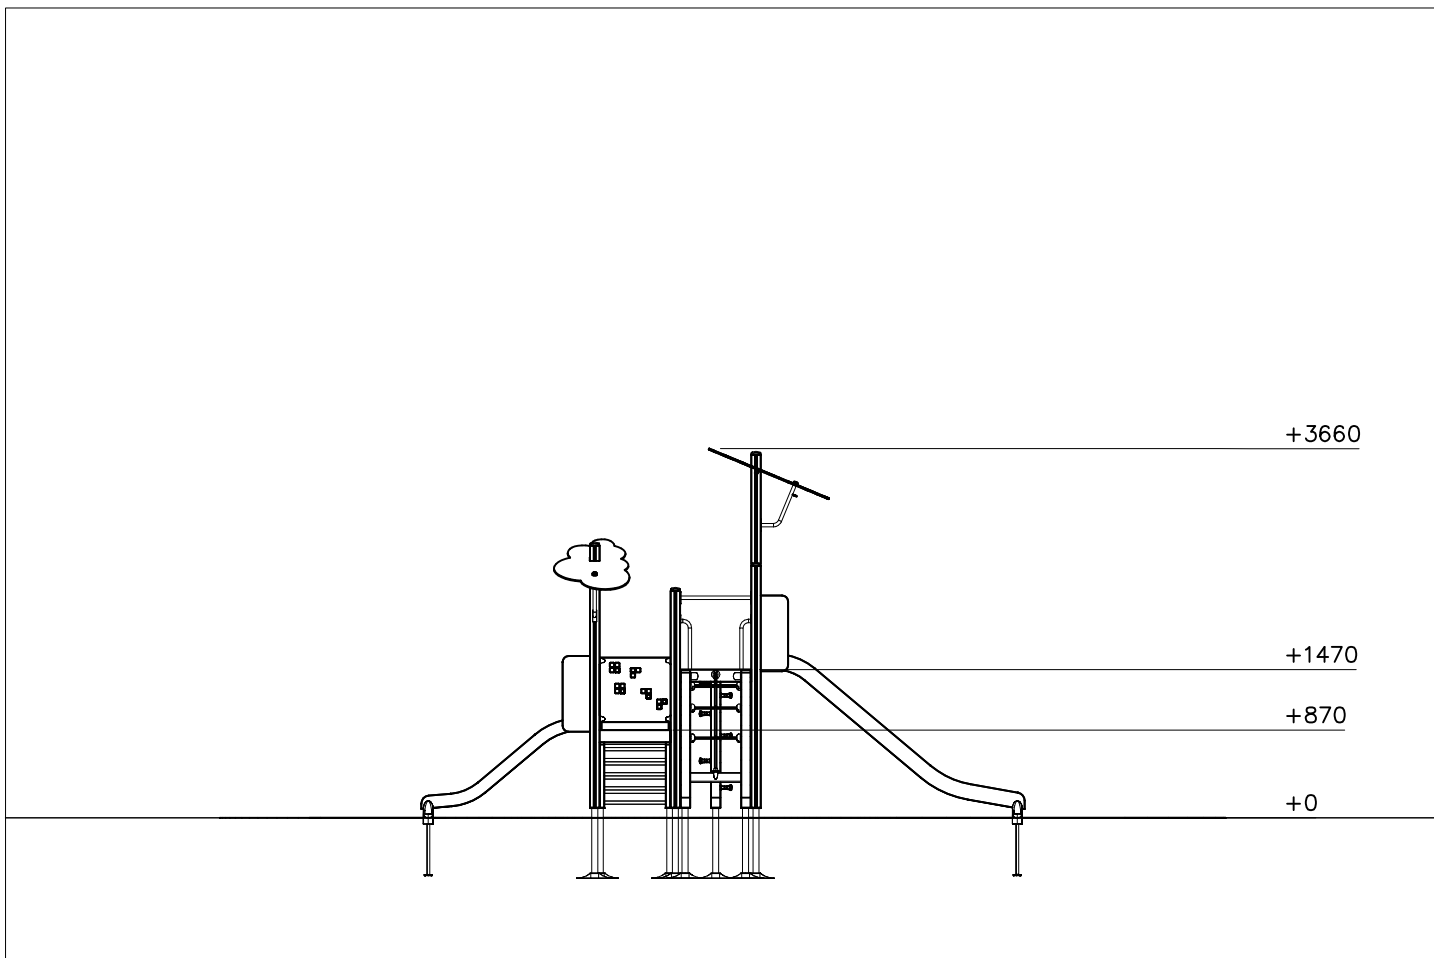

— EN/AS Impact Area 35.2 m²
- - - Falling Space 36.9 m²
Max Falling Height 0000 mm

 <p>M10 905104</p>	 <p>S 550</p>	 <p>S 80 M10x100</p>

- EN/AS Impact Area 35.2 m²
- - - Falling Space 36.9 m²
Max Falling Height 1470 mm