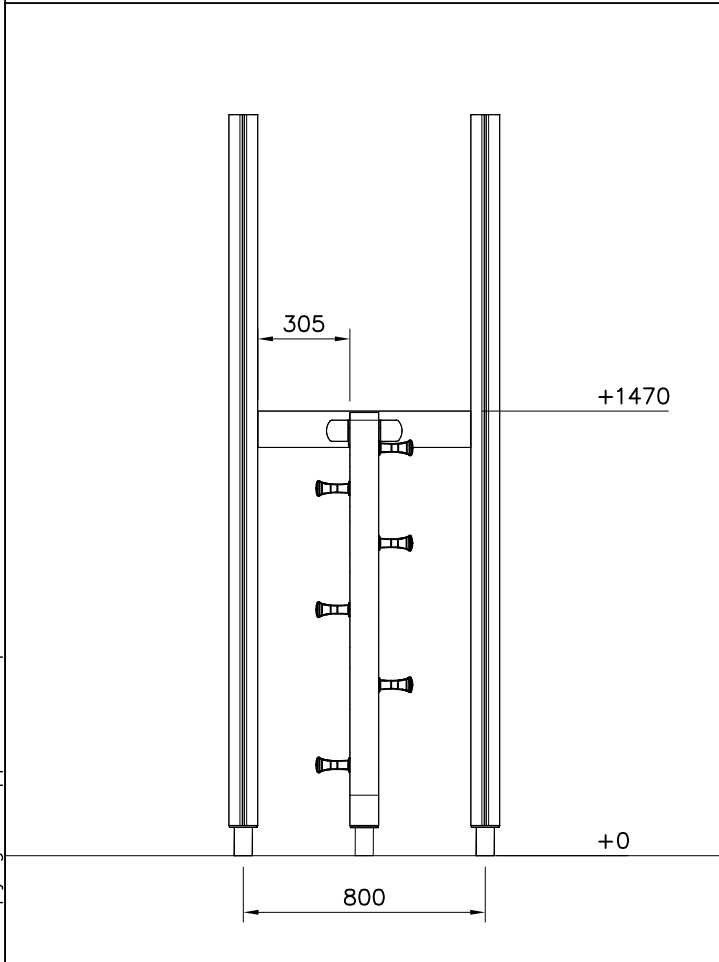

DET 7

DET 8

① 903176	PCS	② 909850	PCS
	4		4
		M8x25	
③ 909256	PCS	④ 909633	PCS
	8		4
Ø16/8.4x1.6		M8	
⑤ 980123	PCS		PCS
	4		
Ø7x60			
	PCS		PCS

DET 1

DET 2

Naulanauha kannatinlistan puolelle.
Nail list to the bottom.

DET 3

① 706475	PCS	② 980128	PCS
	1		6
		Ø7x40	
③ 909256	PCS		PCS
	6		
		Ø16/8.4	
	PCS		PCS
	PCS		PCS

OPTIONS		
706475	706475-602	DARK BROWN
	706475-603	LIGHT BROWN
	706475-604	LIGHT GRAY

① 701665	PCS	② 706873	PCS		
	1		1		
45x95x555		1455x505			
③ 706871	PCS	④ 706872	PCS		
	1		1		
95x1005x1365		95x1005x1365			
⑤ 902439	PCS	⑥ 902474	PCS		
	1		1		
Left Hand		Right Hand			
⑦ 909117	PCS	⑧ 900240	PCS		
	4		12		
M8x100		8x70			
⑨ 980123	PCS	⑩ 980128	PCS	⑪ 909256	PCS
	4		13		14
Ø7x60		Ø7x40		Ø16/8.4	