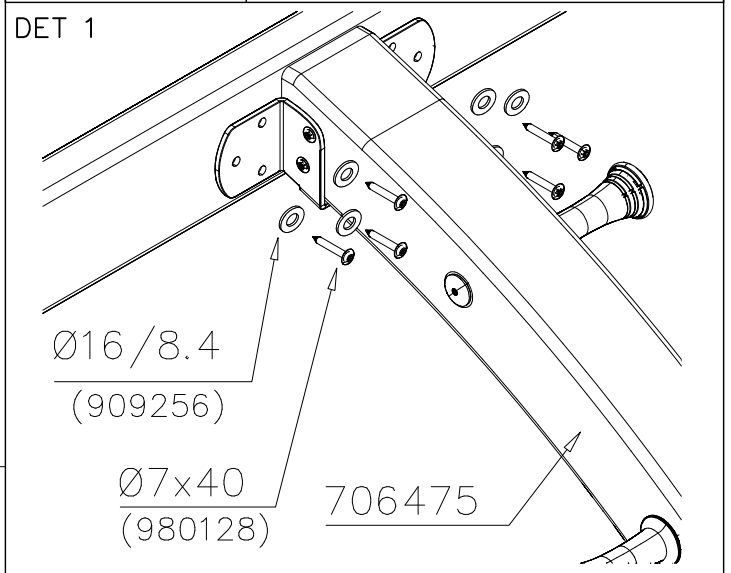

DET 3

① 706475	PCS	② 980128	PCS
	1		6
		Ø7x40	
③ 909256	PCS		PCS
	6		
		Ø16/8.4	
	PCS		PCS
	PCS		PCS

OPTIONS		
706475	706475-602	DARK BROWN
	706475-603	LIGHT BROWN
	706475-604	LIGHT GRAY

① 701665	PCS	② 706873	PCS		
	1		1		
45x95x555		1455x505			
③ 706871	PCS	④ 706872	PCS		
	1		1		
95x1005x1365		95x1005x1365			
⑤ 902439	PCS	⑥ 902474	PCS		
	1		1		
Left Hand		Right Hand			
⑦ 909117	PCS	⑧ 900240	PCS		
	4		12		
M8x100		8x70			
⑨ 980123	PCS	⑩ 980128	PCS	⑪ 909256	PCS
	4		13		14
Ø7x60		Ø7x40		Ø16/8.4	