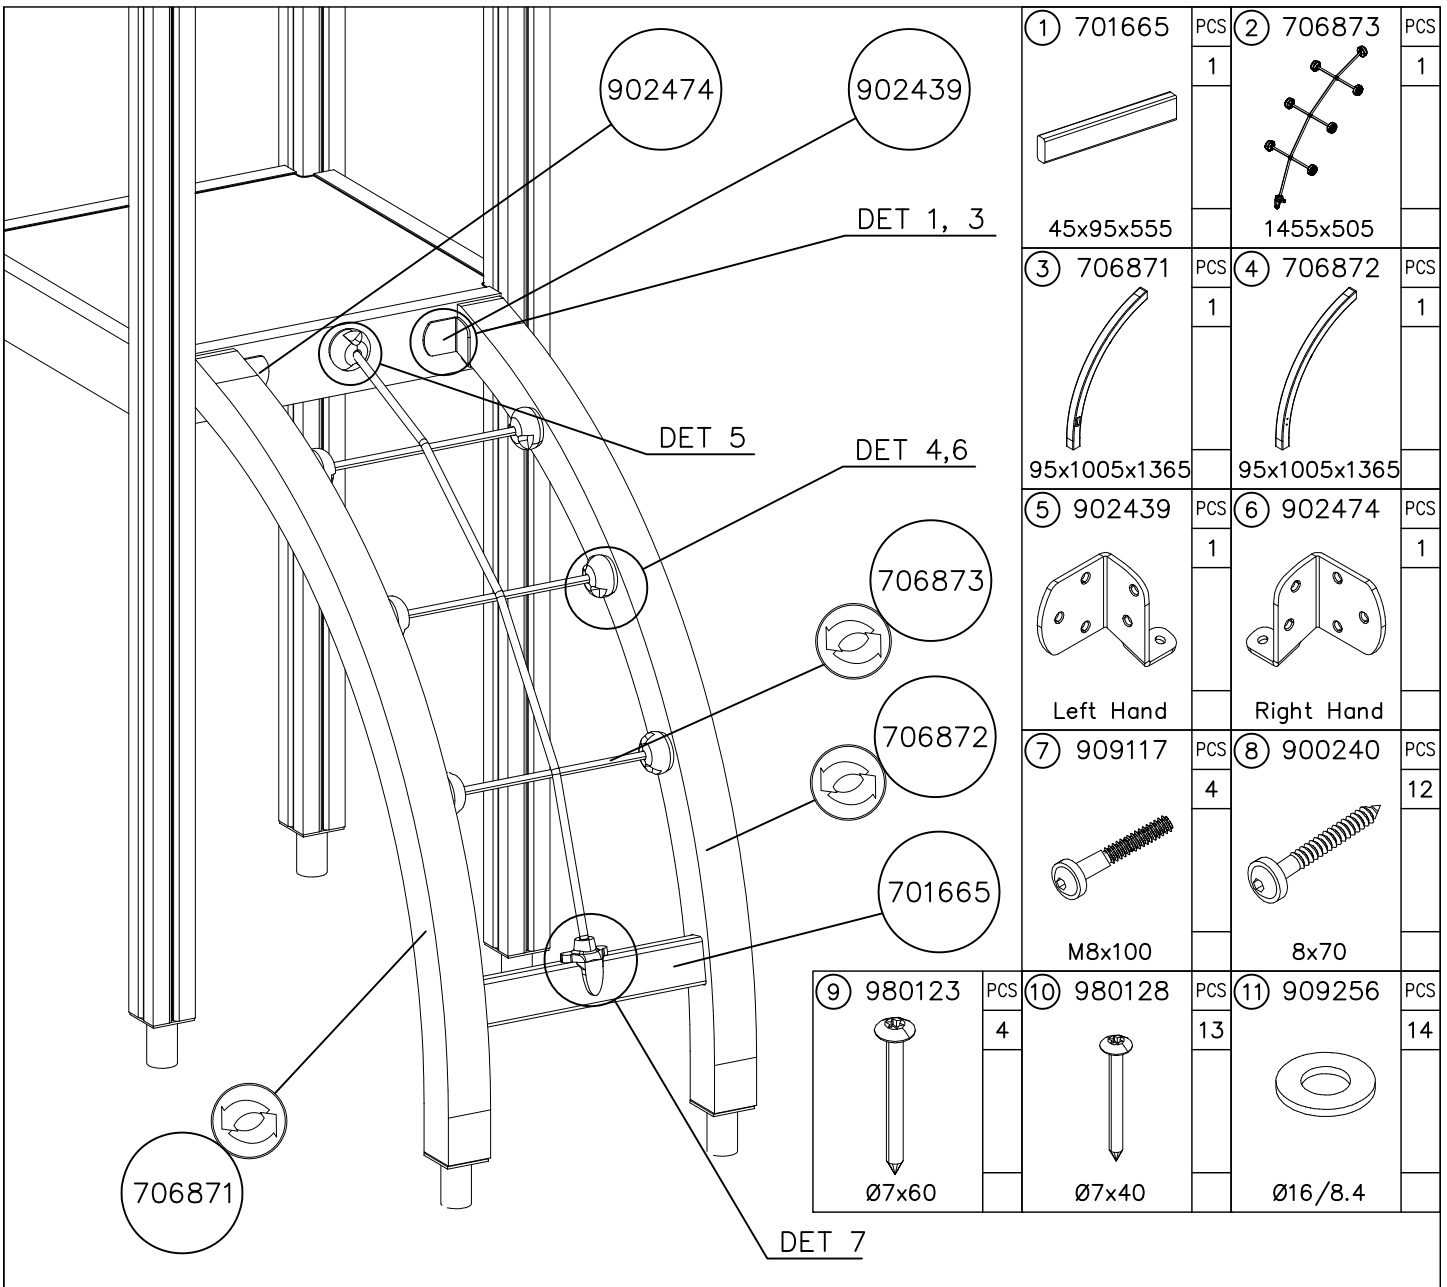

DET 3

① 706475	PCS	② 980128	PCS
	1		6
		Ø7x40	
③ 909256	PCS		PCS
	6		
		Ø16/8.4	
	PCS		PCS
	PCS		PCS

OPTIONS		
706475	706475-602	DARK BROWN
	706475-603	LIGHT BROWN
	706475-604	LIGHT GRAY

① 701665	PCS	② 706873	PCS		
	1		1		
45x95x555		1455x505			
③ 706871	PCS	④ 706872	PCS		
	1		1		
95x1005x1365		95x1005x1365			
⑤ 902439	PCS	⑥ 902474	PCS		
	1		1		
Left Hand		Right Hand			
⑦ 909117	PCS	⑧ 900240	PCS		
	4		12		
M8x100		8x70			
⑨ 980123	PCS	⑩ 980128	PCS	⑪ 909256	PCS
	4		13		14
Ø7x60		Ø7x40		Ø16/8.4	