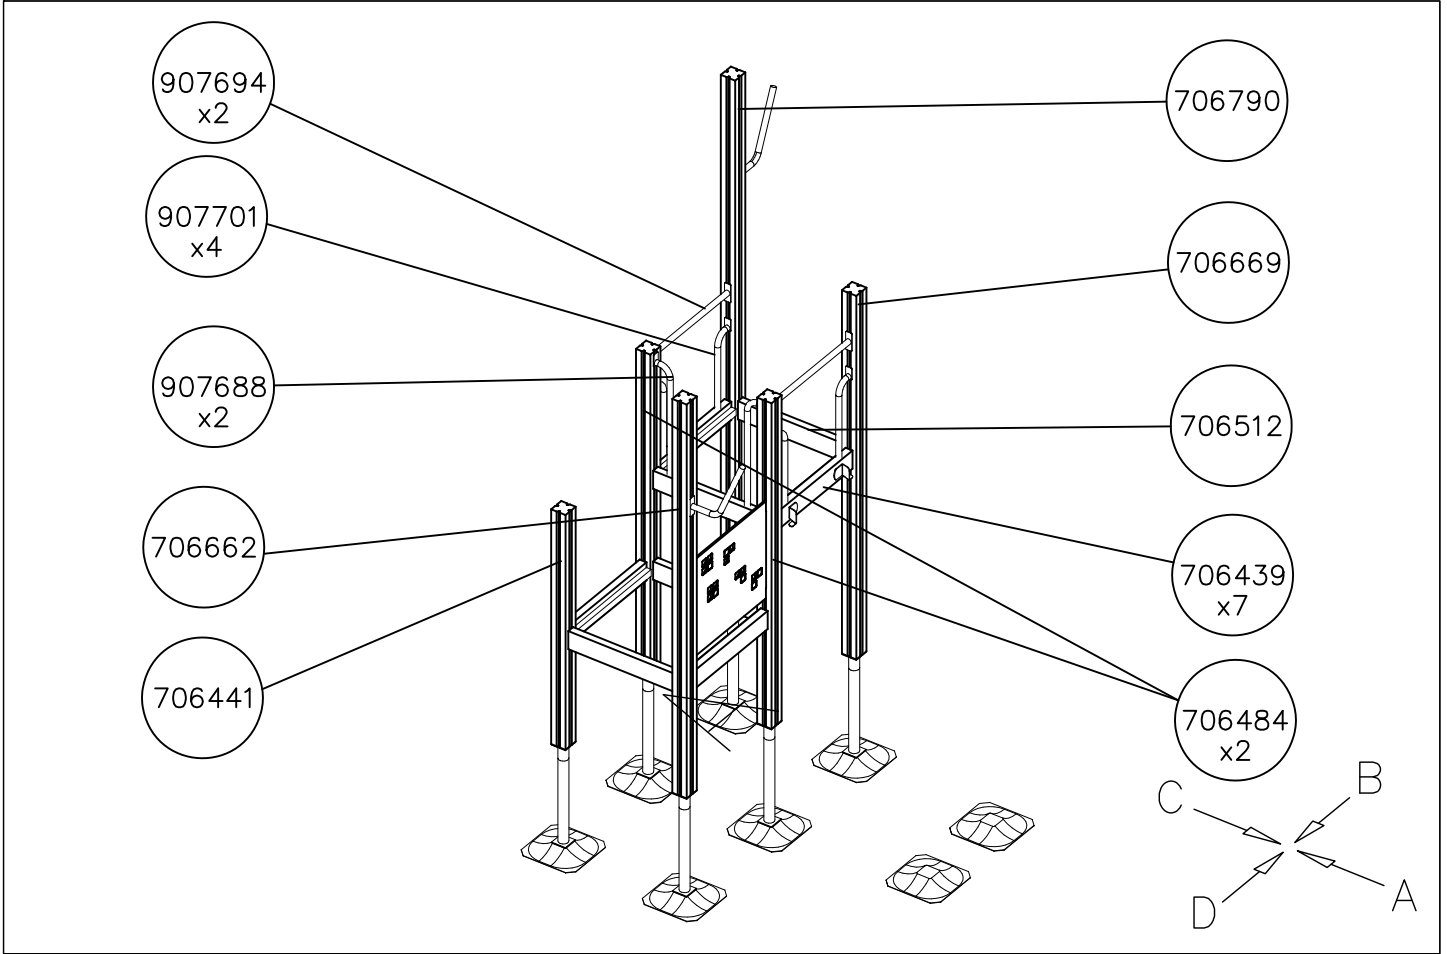

DATE: 19.5.2017