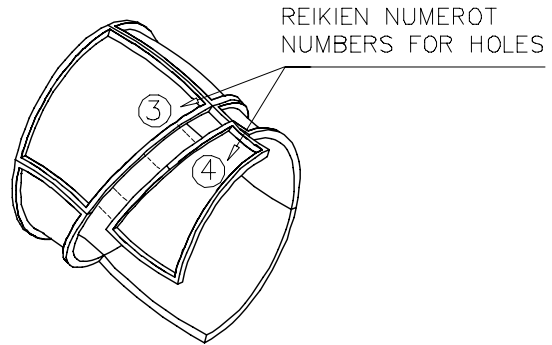

Esimerkki putken kokoamisesta Example of installation

**LIUKUPINTAAN EI SAA TULLA
LÄPINÄKYVIÄ MODUULEJA!!**

**NO TRANSPARENT PIECES ON
SLIDING SURFACE!!**