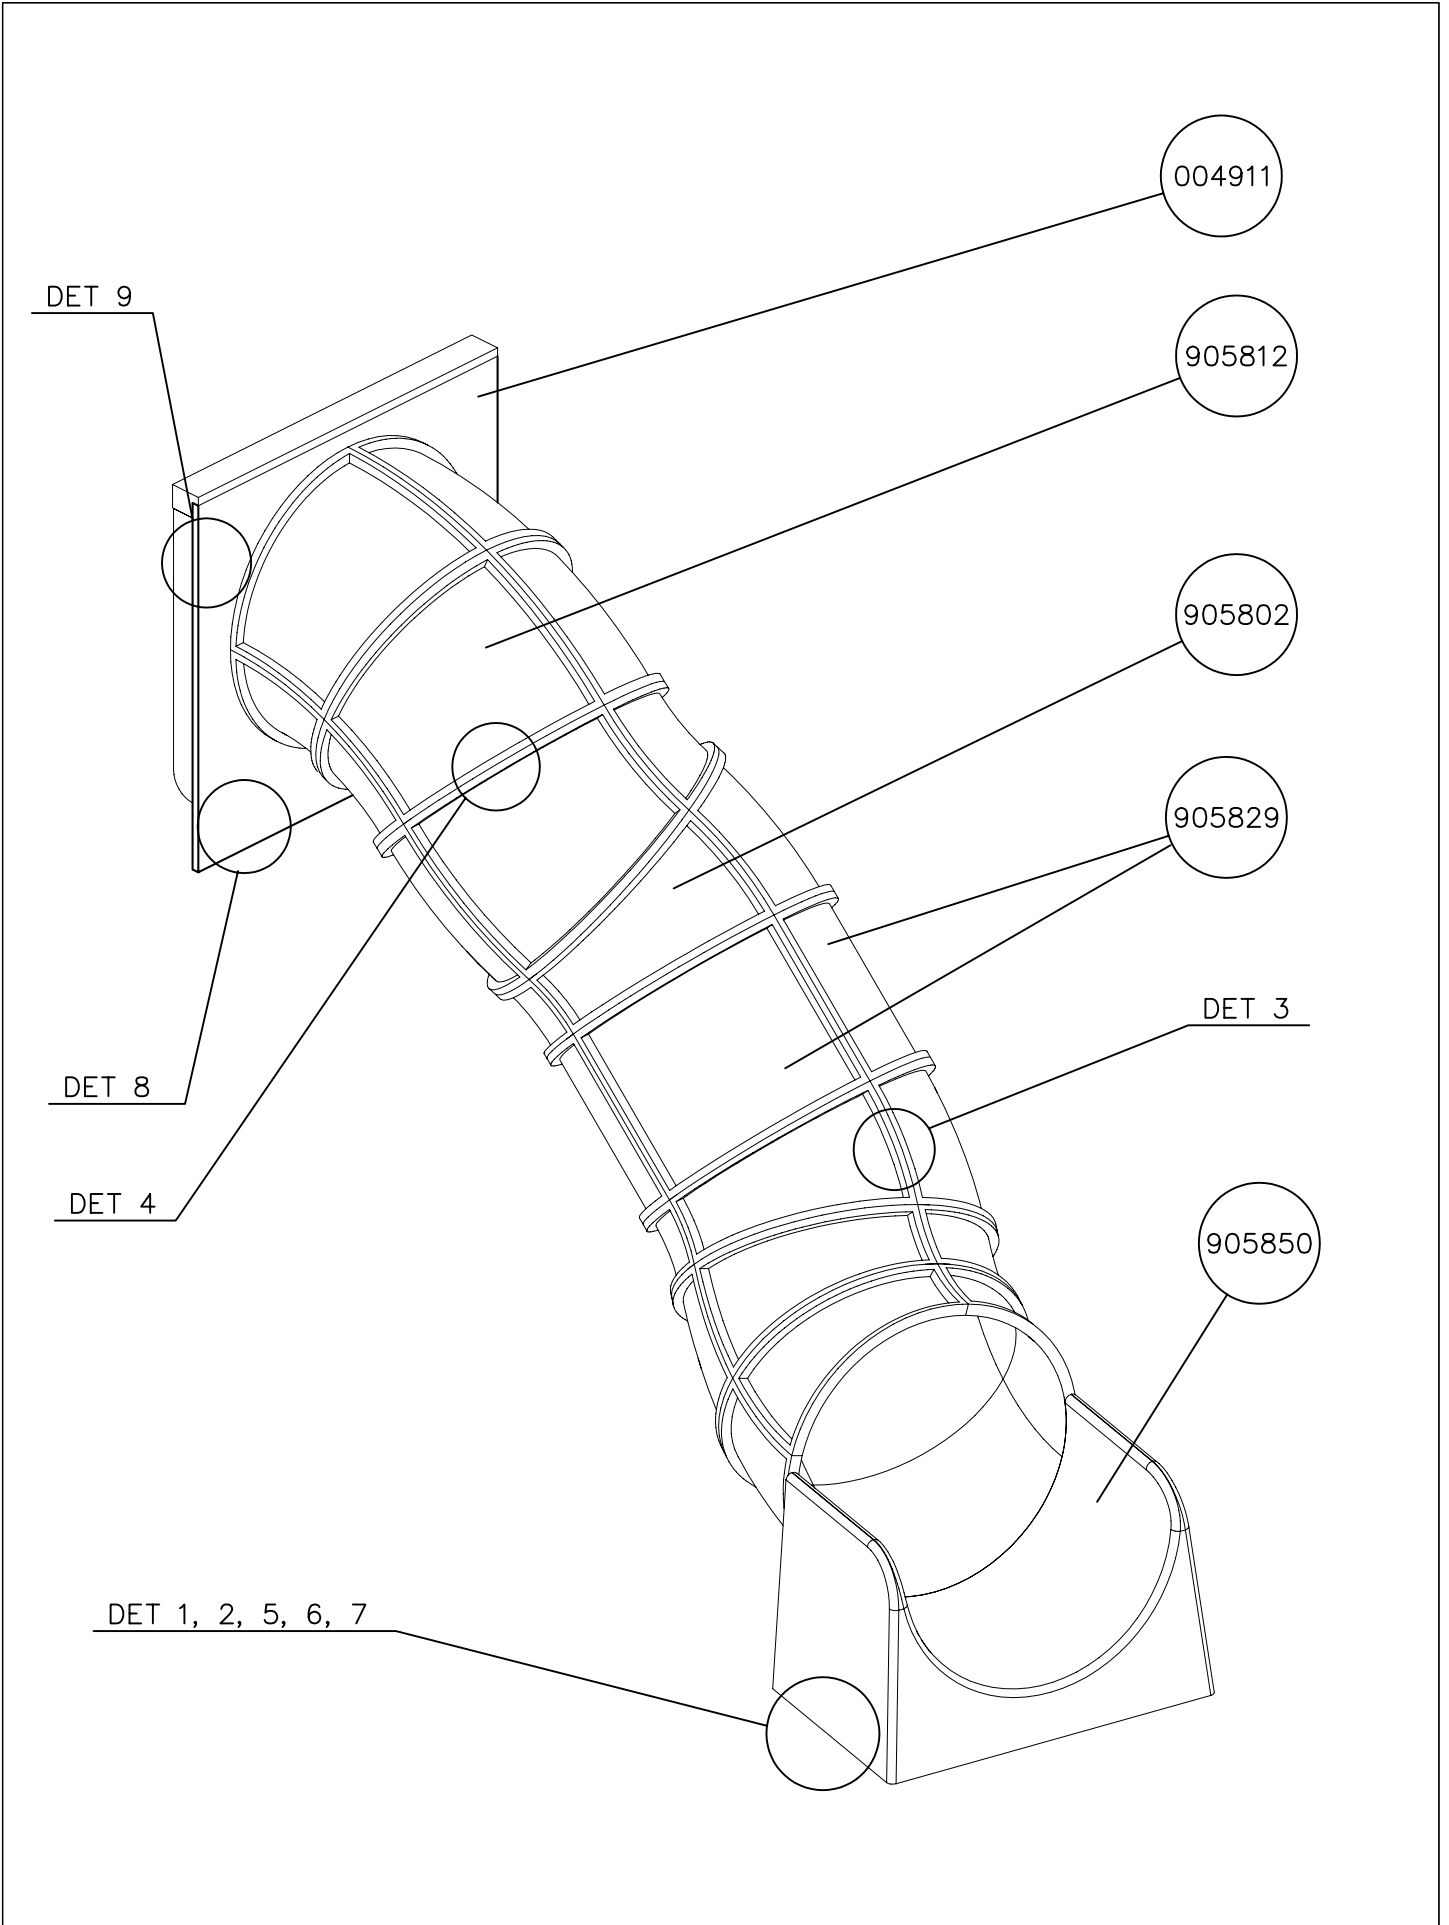

1 : 75

1 : 75

004911 	PCS 1	905051 	PCS 4	905083 	PCS 3	905086 	PCS 4	905112 	PCS 395	905802 	PCS 10
		Ø24/8.5		Ø32		Ø44/13.5		Ø22		RED	
905812 	PCS 10	905822 	PCS 2	905829 	PCS 2	905831 	PCS 328	905850 	PCS 1	905859 	PCS 2
RED		RED		TRANSPARENT		GREEN				6x80x850	
905860 	PCS 2	909205 	PCS 164	909232 	PCS 4	909235 	PCS 3	909248 	PCS 4	909274 	PCS 4
		M8x60		8x120		8x60		M12		M8x30	
980150 	PCS 168	980151 	PCS 11		PCS		PCS		PCS		PCS
M8		Ø16/8.4									
	PCS		PCS		PCS		PCS		PCS		PCS
	PCS		PCS		PCS		PCS		PCS		PCS
	PCS		PCS		PCS		PCS		PCS		PCS

<p>DET 1</p>  <p>Access- and maintenance panel. Asennus- ja huolto luukku.</p>	<p>DET 2</p> 	<p>DET 3</p> 
<p>DET 4</p> 	<p>DET 5</p> 	<p>DET 6</p> 
<p>DET 7</p> 	<p>DET 8</p> 	<p>DET 9</p> 

Esimerkki putken kokoamisesta Example of installation

**LIUKUPINTAAN EI SAA TULLA
LÄPINÄKYVIÄ MODUULEJA!!**

**NO TRANSPARENT PIECES ON
SLIDING SURFACE!!**

Valmiiksi kasattujen osien osakokoonpanot ja vara-osa listat.

Ready installed component subassemblies and spare part list.

Position of the box: 74 degrees