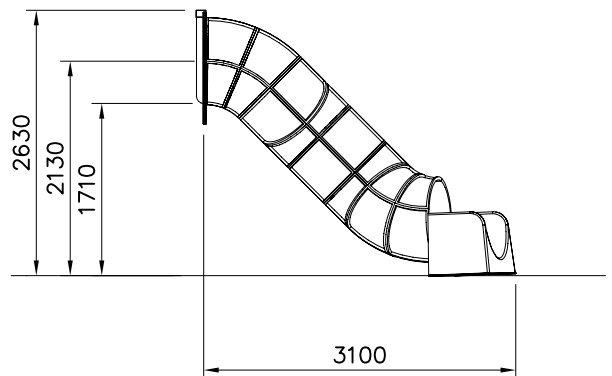

1 : 75

1 : 75

004911 	PCS 1	905051 	PCS 4	905083 	PCS 3	905086 	PCS 4	905112 	PCS 395	905802 	PCS 10
		Ø24/8.5		Ø32		Ø44/13.5		Ø22		RED	
905812 	PCS 10	905822 	PCS 2	905829 	PCS 2	905831 	PCS 328	905850 	PCS 1	905859 	PCS 2
RED		RED		TRANSPARENT		GREEN				6x80x850	
905860 	PCS 2	909205 	PCS 164	909232 	PCS 4	909235 	PCS 3	909248 	PCS 4	909274 	PCS 4
		M8x60		8x120		8x60		M12		M8x30	
980150 	PCS 168	980151 	PCS 11		PCS		PCS		PCS		PCS
M8		Ø16/8.4									
	PCS		PCS		PCS		PCS		PCS		PCS
	PCS		PCS		PCS		PCS		PCS		PCS
	PCS		PCS		PCS		PCS		PCS		PCS

<p>DET 1</p>  <p>Access- and maintenance panel. Asennus- ja huolto luukku.</p>	<p>DET 2</p> 	<p>DET 3</p> 
<p>DET 4</p> 	<p>DET 5</p> 	<p>DET 6</p> 
<p>DET 7</p> 	<p>DET 8</p> 	<p>DET 9</p> 

Esimerkki putken kokoamisesta Example of installation

Position of the box: 74 degrees