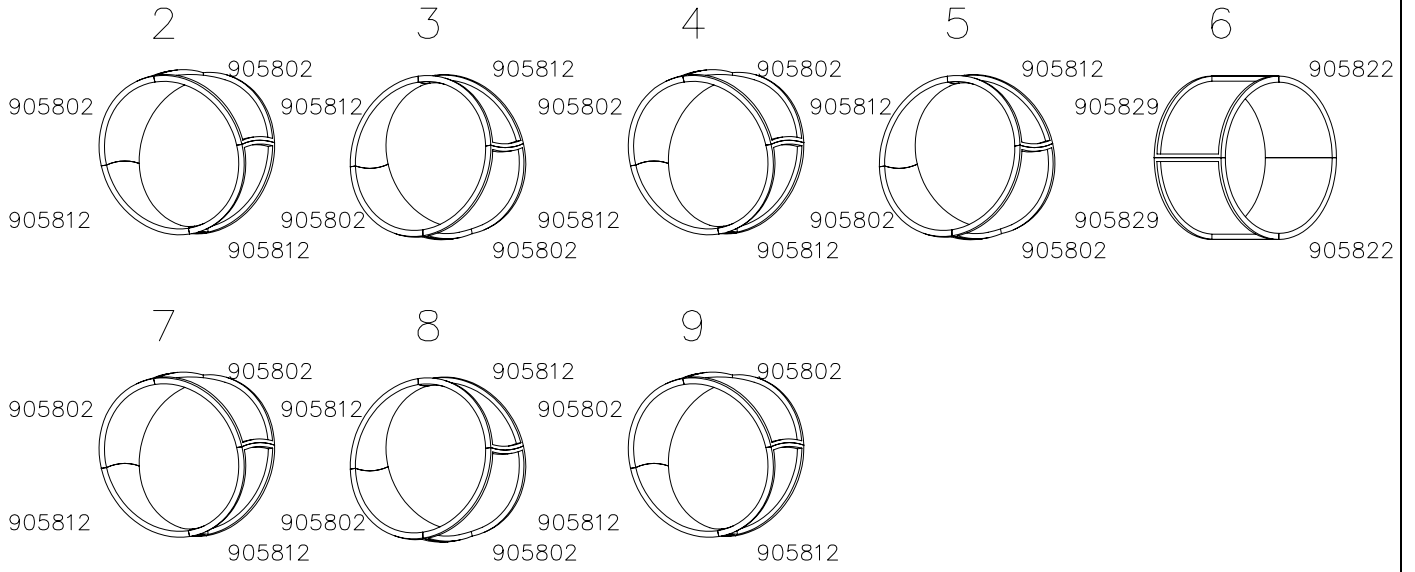

1 : 75

1 : 75

004911 	PCS 1	905051 	PCS 4	905083 	PCS 3	905086 	PCS 4	905112 	PCS 395	905802 	PCS 10
		Ø24/8.5		Ø32		Ø44/13.5		Ø22		RED	
905812 	PCS 10	905822 	PCS 2	905829 	PCS 2	905831 	PCS 328	905850 	PCS 1	905859 	PCS 2
RED		RED		TRANSPARENT		GREEN				6x80x850	
905860 	PCS 2	909205 	PCS 164	909232 	PCS 4	909235 	PCS 3	909248 	PCS 4	909274 	PCS 4
		M8x60		8x120		8x60		M12		M8x30	
980150 	PCS 168	980151 	PCS 11		PCS		PCS		PCS		PCS
M8		Ø16/8.4									
	PCS		PCS		PCS		PCS		PCS		PCS
	PCS		PCS		PCS		PCS		PCS		PCS
	PCS		PCS		PCS		PCS		PCS		PCS

<p>DET 1</p>  <p>Access- and maintenance panel. Asennus- ja huolto luukku.</p>	<p>DET 2</p> 	<p>DET 3</p> 
<p>DET 4</p> 	<p>DET 5</p> 	<p>DET 6</p> 
<p>DET 7</p> 	<p>DET 8</p> 	<p>DET 9</p> 

Esimerkki putken kokoamisesta Example of installation

Position of the box: 74 degrees