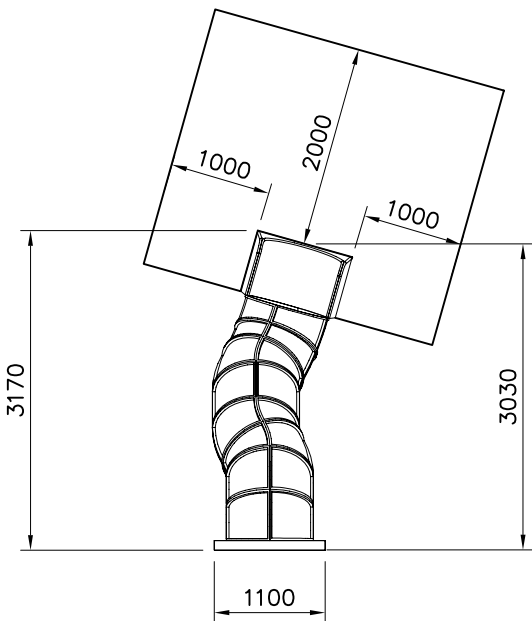

1 : 75

1 : 75

004911 	PCS 1	905051 	PCS 4	905083 	PCS 3	905086 	PCS 4	905112 	PCS 395	905802 	PCS 10
		Ø24/8.5		Ø32		Ø44/13.5		Ø22		RED	
905812 	PCS 10	905822 	PCS 2	905829 	PCS 2	905831 	PCS 328	905850 	PCS 1	905859 	PCS 2
RED		RED		TRANSPARENT		GREEN				6x80x850	
905860 	PCS 2	909205 	PCS 164	909232 	PCS 4	909235 	PCS 3	909248 	PCS 4	909274 	PCS 4
		M8x60		8x120		8x60		M12		M8x30	
980150 	PCS 168	980151 	PCS 11		PCS		PCS		PCS		PCS
M8		Ø16/8.4									
	PCS		PCS		PCS		PCS		PCS		PCS
	PCS		PCS		PCS		PCS		PCS		PCS
	PCS		PCS		PCS		PCS		PCS		PCS

<p>DET 1</p>  <p>Access- and maintenance panel. Asennus- ja huolto luukku.</p>	<p>DET 2</p> 	<p>DET 3</p> 
<p>DET 4</p> 	<p>DET 5</p> 	<p>DET 6</p> 
<p>DET 7</p> 	<p>DET 8</p> 	<p>DET 9</p> 

Esimerkki putken kokoamisesta Example of installation

**LIUKUPINTAAN EI SAA TULLA
LÄPINÄKYVIÄ MODUULEJA!!**

**NO TRANSPARENT PIECES ON
SLIDING SURFACE!!**

Valmiiksi kasattujen osien osakokoonpanot ja vara-osa listat.

Ready installed component subassemblies and spare part list.

Position of the box: 74 degrees