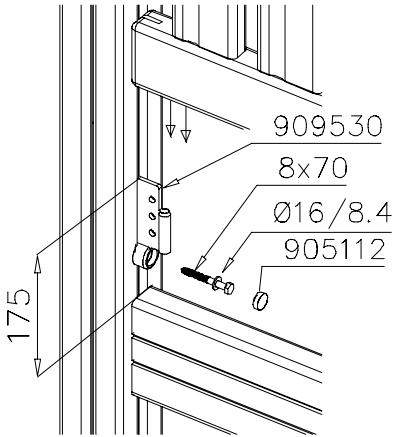

 474x680 RED	PCS 1	 474x680 YELL	PCS 1
 474x680 BLUE	PCS 1	 474x680 BLUE	PCS 1
 474x680 GREY	PCS 1	 474x680 BEECH	PCS 1

003799 (003661)
701565 (701317)
701566 (701316)
701567 (701245)
701568 (701247)
701734 (008005)

 Ø16/8.4	PCS 2	 M8x60	PCS 3
 Ø16/8.4	PCS 2	 8x70	PCS 2
 Ø22	PCS 2		PCS

DET 1

DET 2

DET 3

DET 4