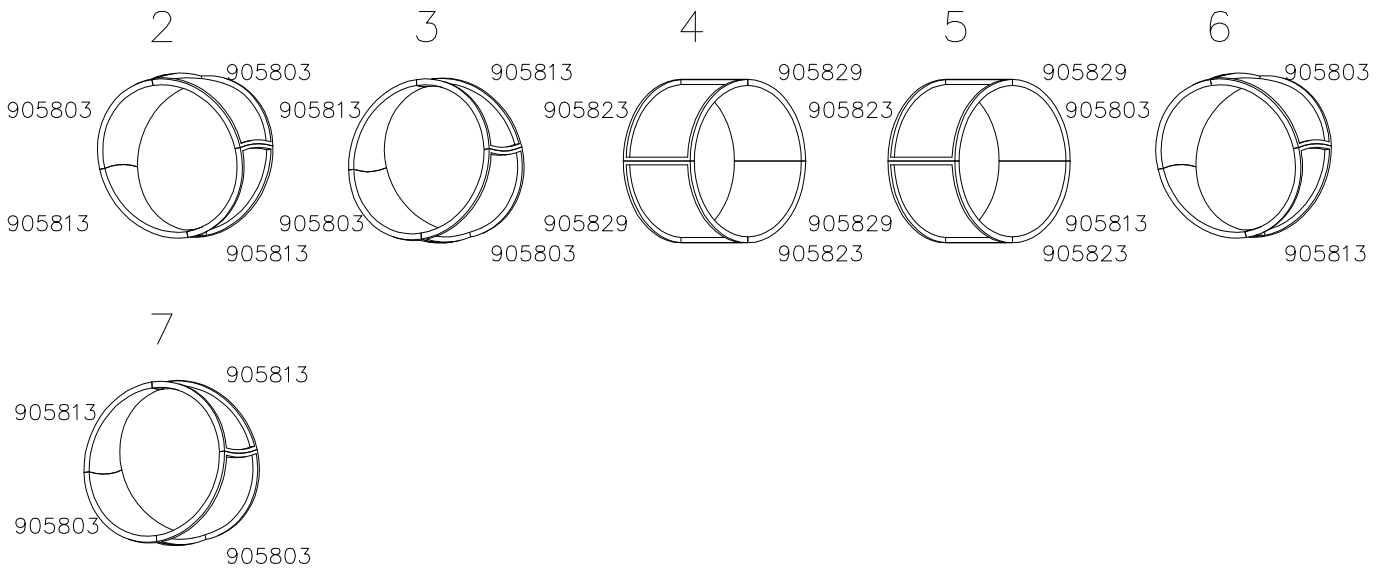

1 : 50

1 : 50

002002  PCS 2	905011  PCS 1 Ø6	905048  PCS 1 Ø6	905083  PCS 8	905112  PCS 312 BLACK Ø22	905803  PCS 4 YELLOW
905813  PCS 4 YELLOW	905823  PCS 4 YELLOW	905829  PCS 4 TRANSPARENT	905831  PCS 240 GREEN	909205  PCS 120 8x60	909234  PCS 8 8X80
980150  PCS 120 M8	980151  PCS 8 Ø16/8.4	905125  PCS 16 Ø15/10.7			

<p>DET 1</p>  <p>905112</p> <p>8x60</p> <p>905831</p> <p>M8</p>	<p>DET 2</p>  <p>905112</p> <p>8x60</p> <p>905831</p> <p>M8</p>	<p>DET 3</p>  <p>905083</p> <p>8x80</p> <p>004909</p>
<p>DET 4</p>  <p>905125</p> <p>Additional Ø10 mm hole</p>		

**Ready installed component subassemblies and spare part list.**

	<p>2</p> 		
<p>7</p> 			
<p>002002</p> 	<p>909205 x 8</p> 	<p>980150 x 8</p> 	
<p>905831 x 32</p> 	<p>909208 x 16</p> 	<p>909119 x 16</p> 