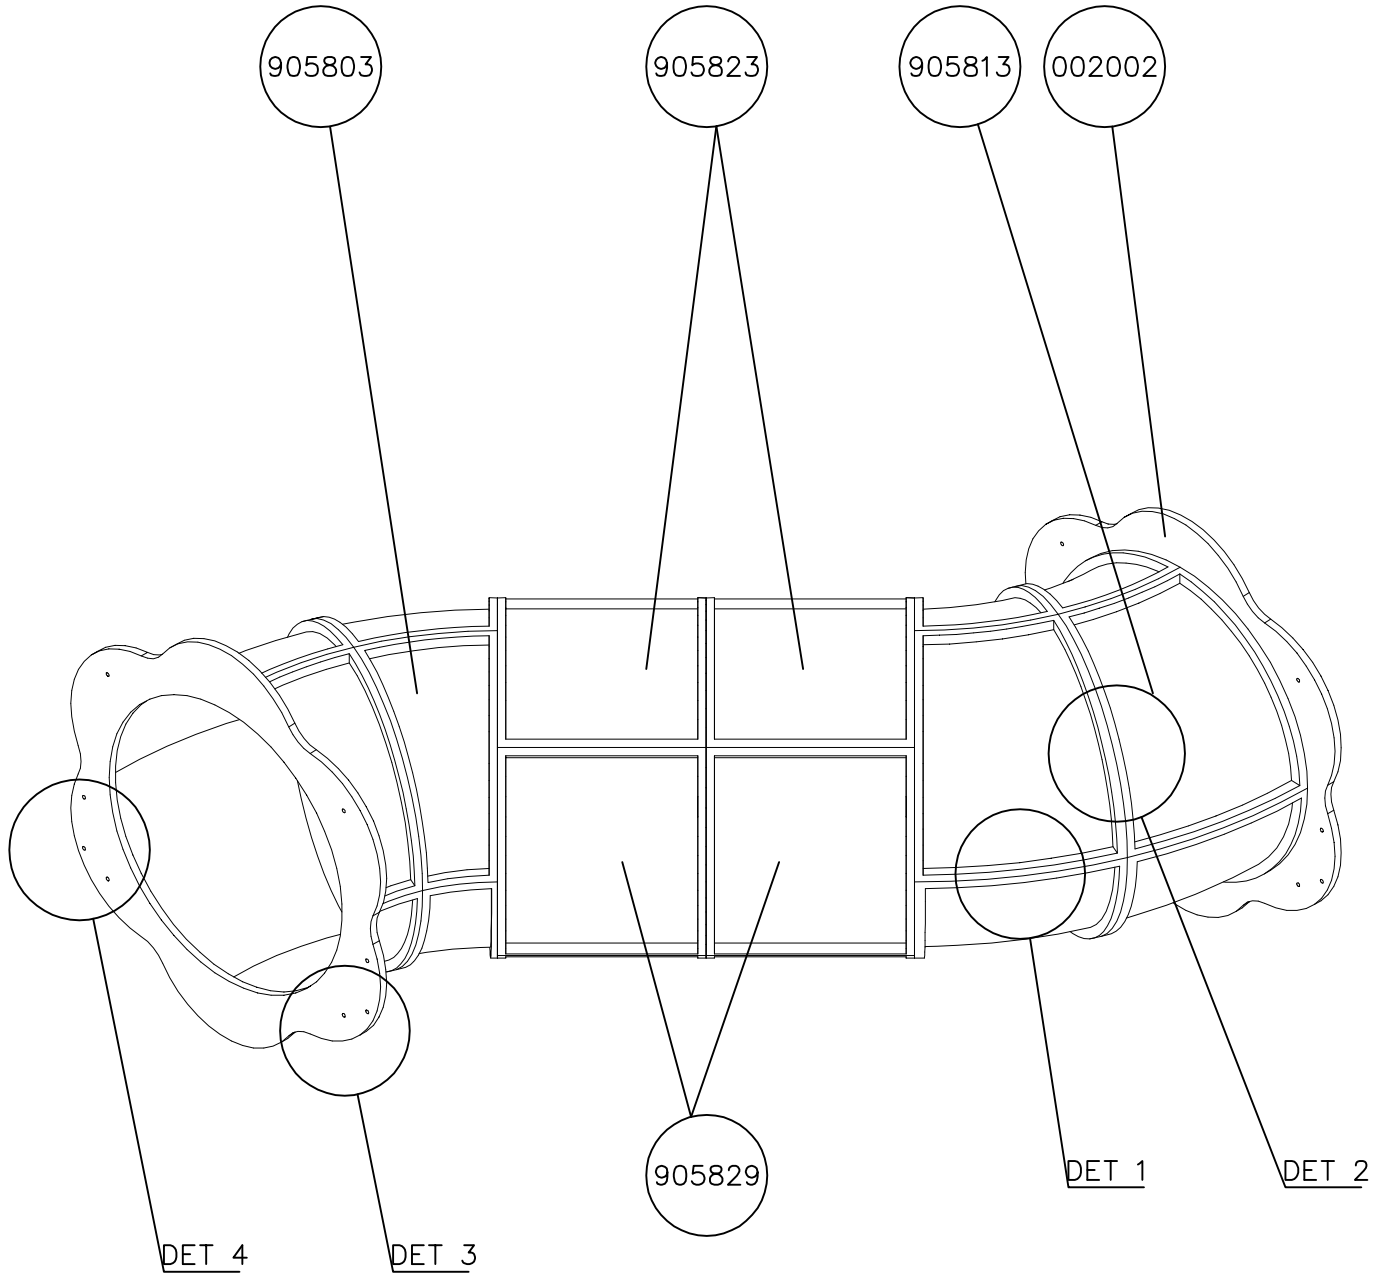

1 : 50

1 : 50

002002  PCS 2	905011  PCS 1 Ø6	905048  PCS 1 Ø6	905083  PCS 8	905112  PCS 312 BLACK Ø22	905803  PCS 4 YELLOW
905813  PCS 4 YELLOW	905823  PCS 4 YELLOW	905829  PCS 4 TRANSPARENT	905831  PCS 240 GREEN	909205  PCS 120 8x60	909234  PCS 8 8X80
980150  PCS 120 M8	980151  PCS 8 Ø16/8.4	905125  PCS 16 Ø15/10.7			

<p>DET 1</p>  <p>905112</p> <p>8x60</p> <p>905831</p> <p>M8</p>	<p>DET 2</p>  <p>905112</p> <p>8x60</p> <p>905831</p> <p>M8</p>	<p>DET 3</p>  <p>905083</p> <p>8x80</p> <p>004909</p>
<p>DET 4</p>  <p>905125</p> <p>Additional Ø10 mm hole</p>		

### Esimerkki putken kokoamisesta Example of installation

**LIUKUPINTAAN EI SAA TULLA  
LÄPINÄKYVIÄ MODUULEJA!!**

**NO TRANSPARENT PIECES ON  
SLIDING SURFACE!!**

**Valmiiksi kasattujen osien osakokoonpanot ja vara-osa listat.**

**Ready installed component subassemblies and spare part list.**

	<p>2</p> 		
<p>7</p> 			
<p>002002</p> 	<p>909205 x 8</p> 	<p>980150 x 8</p> 	
<p>905831 x 32</p> 	<p>909208 x 16</p> 	<p>909119 x 16</p> 