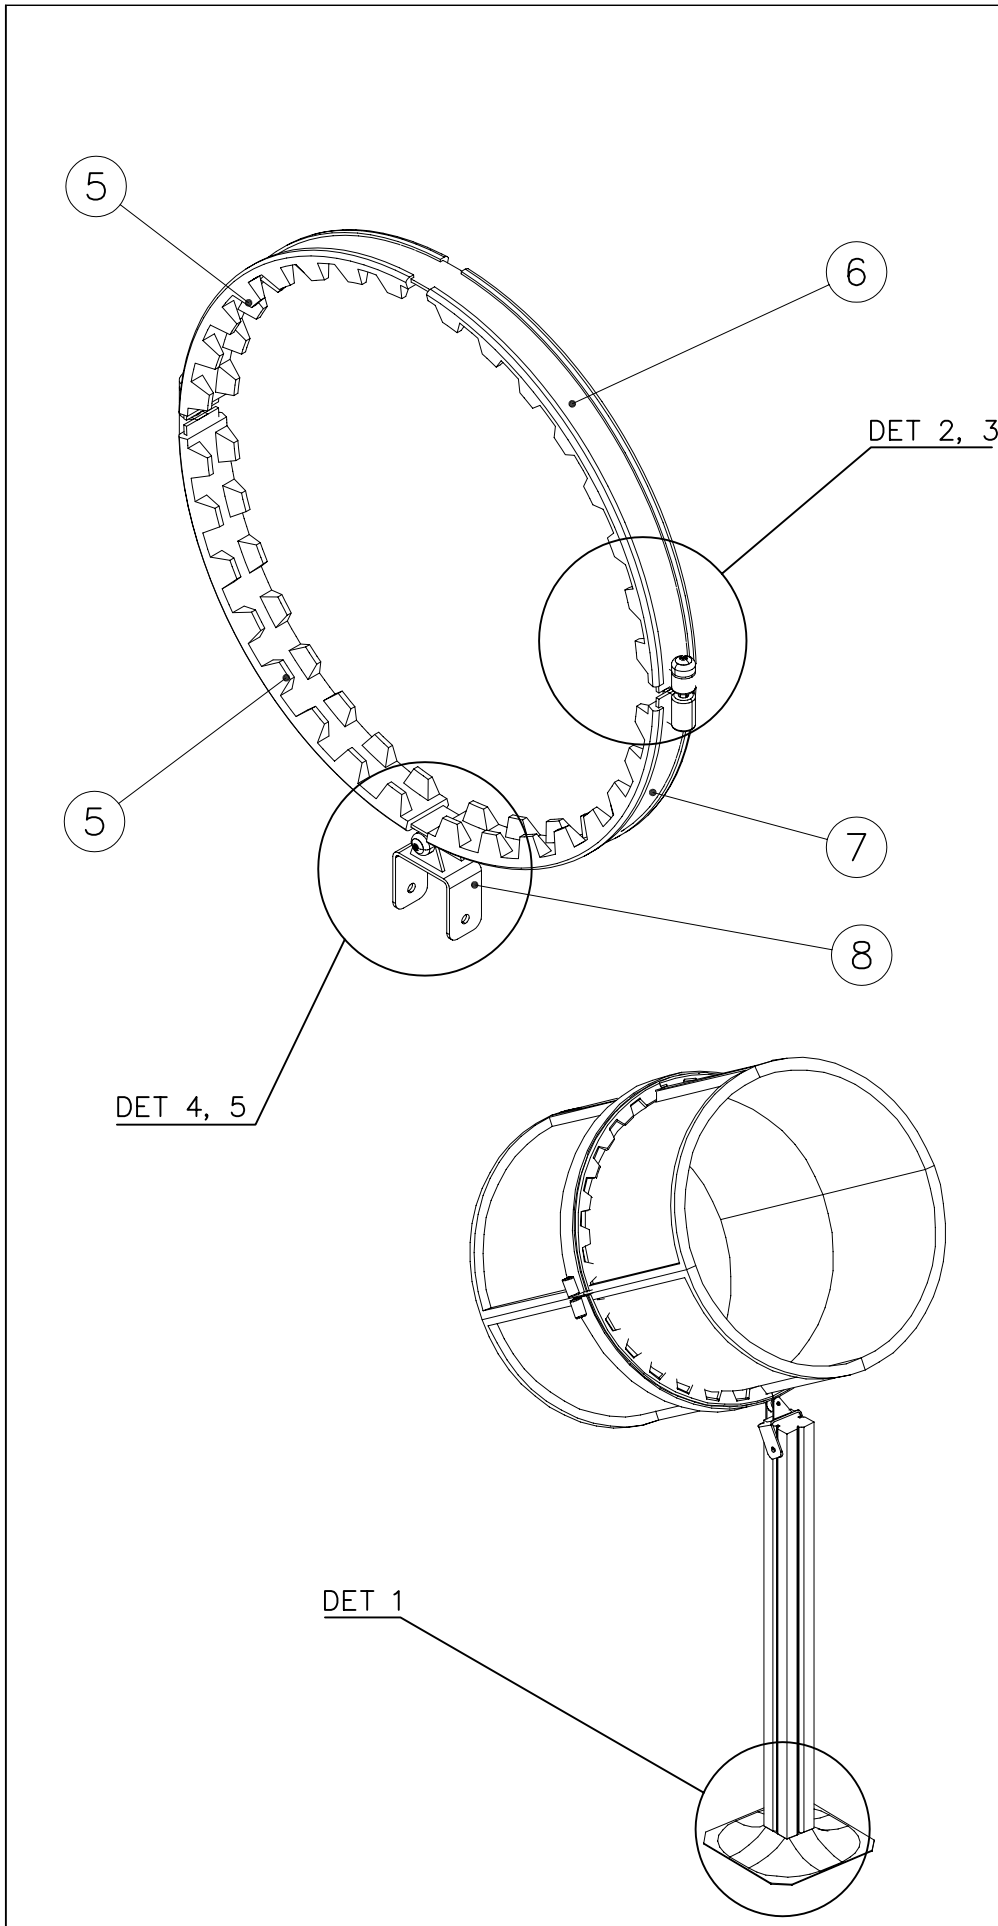

# LAPPSET® TUBE

# 1(2)

① 905083	PCS	② 909287	PCS
	4		2
Ø32		M8x80	
③ 905112	PCS	④ 980150	PCS
	6		3
Ø22		M8	
⑤ 905864	PCS	⑥ 905865	PCS
	4		1
⑦ 905866	PCS	⑧ 905867	PCS
	1		1
⑨ 909097	PCS	⑩ 980151	PCS
	1		6
M8x60		Ø16/8.4	
⑪ 909519	PCS	⑫ 900240	PCS
	1		2
380x380x50		Ø8x70	
	PCS		PCS
	PCS		PCS

DET 1

DET 2

DET 3

DET 4