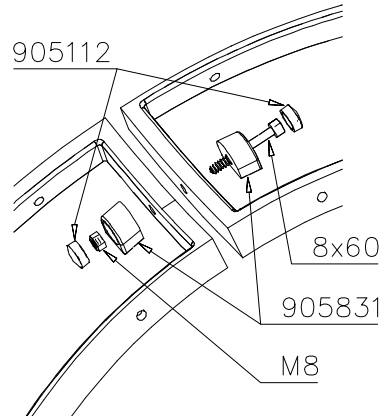

002002	PCS 1	004914	PCS 1	701422	PCS 1	980151	PCS 8	905086	PCS 4	905112	PCS 384
											
				L 1650		Ø16/8.4		Ø44/13.5		BLACK Ø22	
905125	PCS 16	905803	PCS 12	905813	PCS 12	905831	PCS 320	905850	PCS 1	905859	PCS 2
											
Ø15/10.7		YELLOW		YELLOW		GREEN				6x80x850	
905860	PCS 2	909205	PCS 160	900240	PCS 4	980150	PCS 164	909248	PCS 4	909274	PCS 4
											
		M8x60		8x70		M8		M12		M8x30	
	PCS		PCS		PCS		PCS		PCS		PCS
	PCS		PCS		PCS		PCS		PCS		PCS
	PCS		PCS		PCS		PCS		PCS		PCS

DET 1

Access- and maintenance panel.  
 Asennus- ja huolto luukku.

DET 2

DET 4

DET 5

DET 6

DET 7

DET 8

Position of the box: 45 degrees