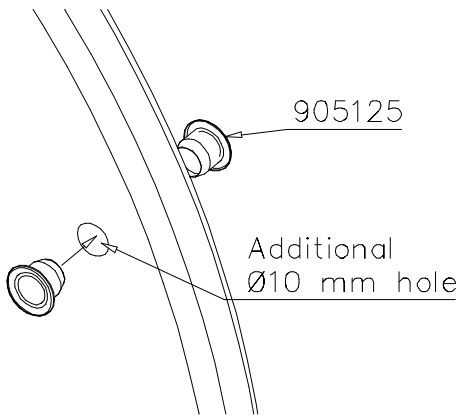

002002	PCS 1	004914	PCS 1	701422	PCS 1	980151	PCS 8	905086	PCS 4	905112	PCS 384
											
				L 1650		Ø16/8.4		Ø44/13.5		BLACK Ø22	
905125	PCS 16	905803	PCS 12	905813	PCS 12	905831	PCS 320	905850	PCS 1	905859	PCS 2
											
Ø15/10.7		YELLOW		YELLOW		GREEN				6x80x850	
905860	PCS 2	909205	PCS 160	900240	PCS 4	980150	PCS 164	909248	PCS 4	909274	PCS 4
											
		M8x60		8x70		M8		M12		M8x30	
	PCS		PCS		PCS		PCS		PCS		PCS
	PCS		PCS		PCS		PCS		PCS		PCS
	PCS		PCS		PCS		PCS		PCS		PCS

DET 1

Access- and maintenance panel.  
 Asennus- ja huolto luukku.

DET 2

DET 4

DET 5

DET 6

DET 7

DET 8

Position of the box: 45 degrees