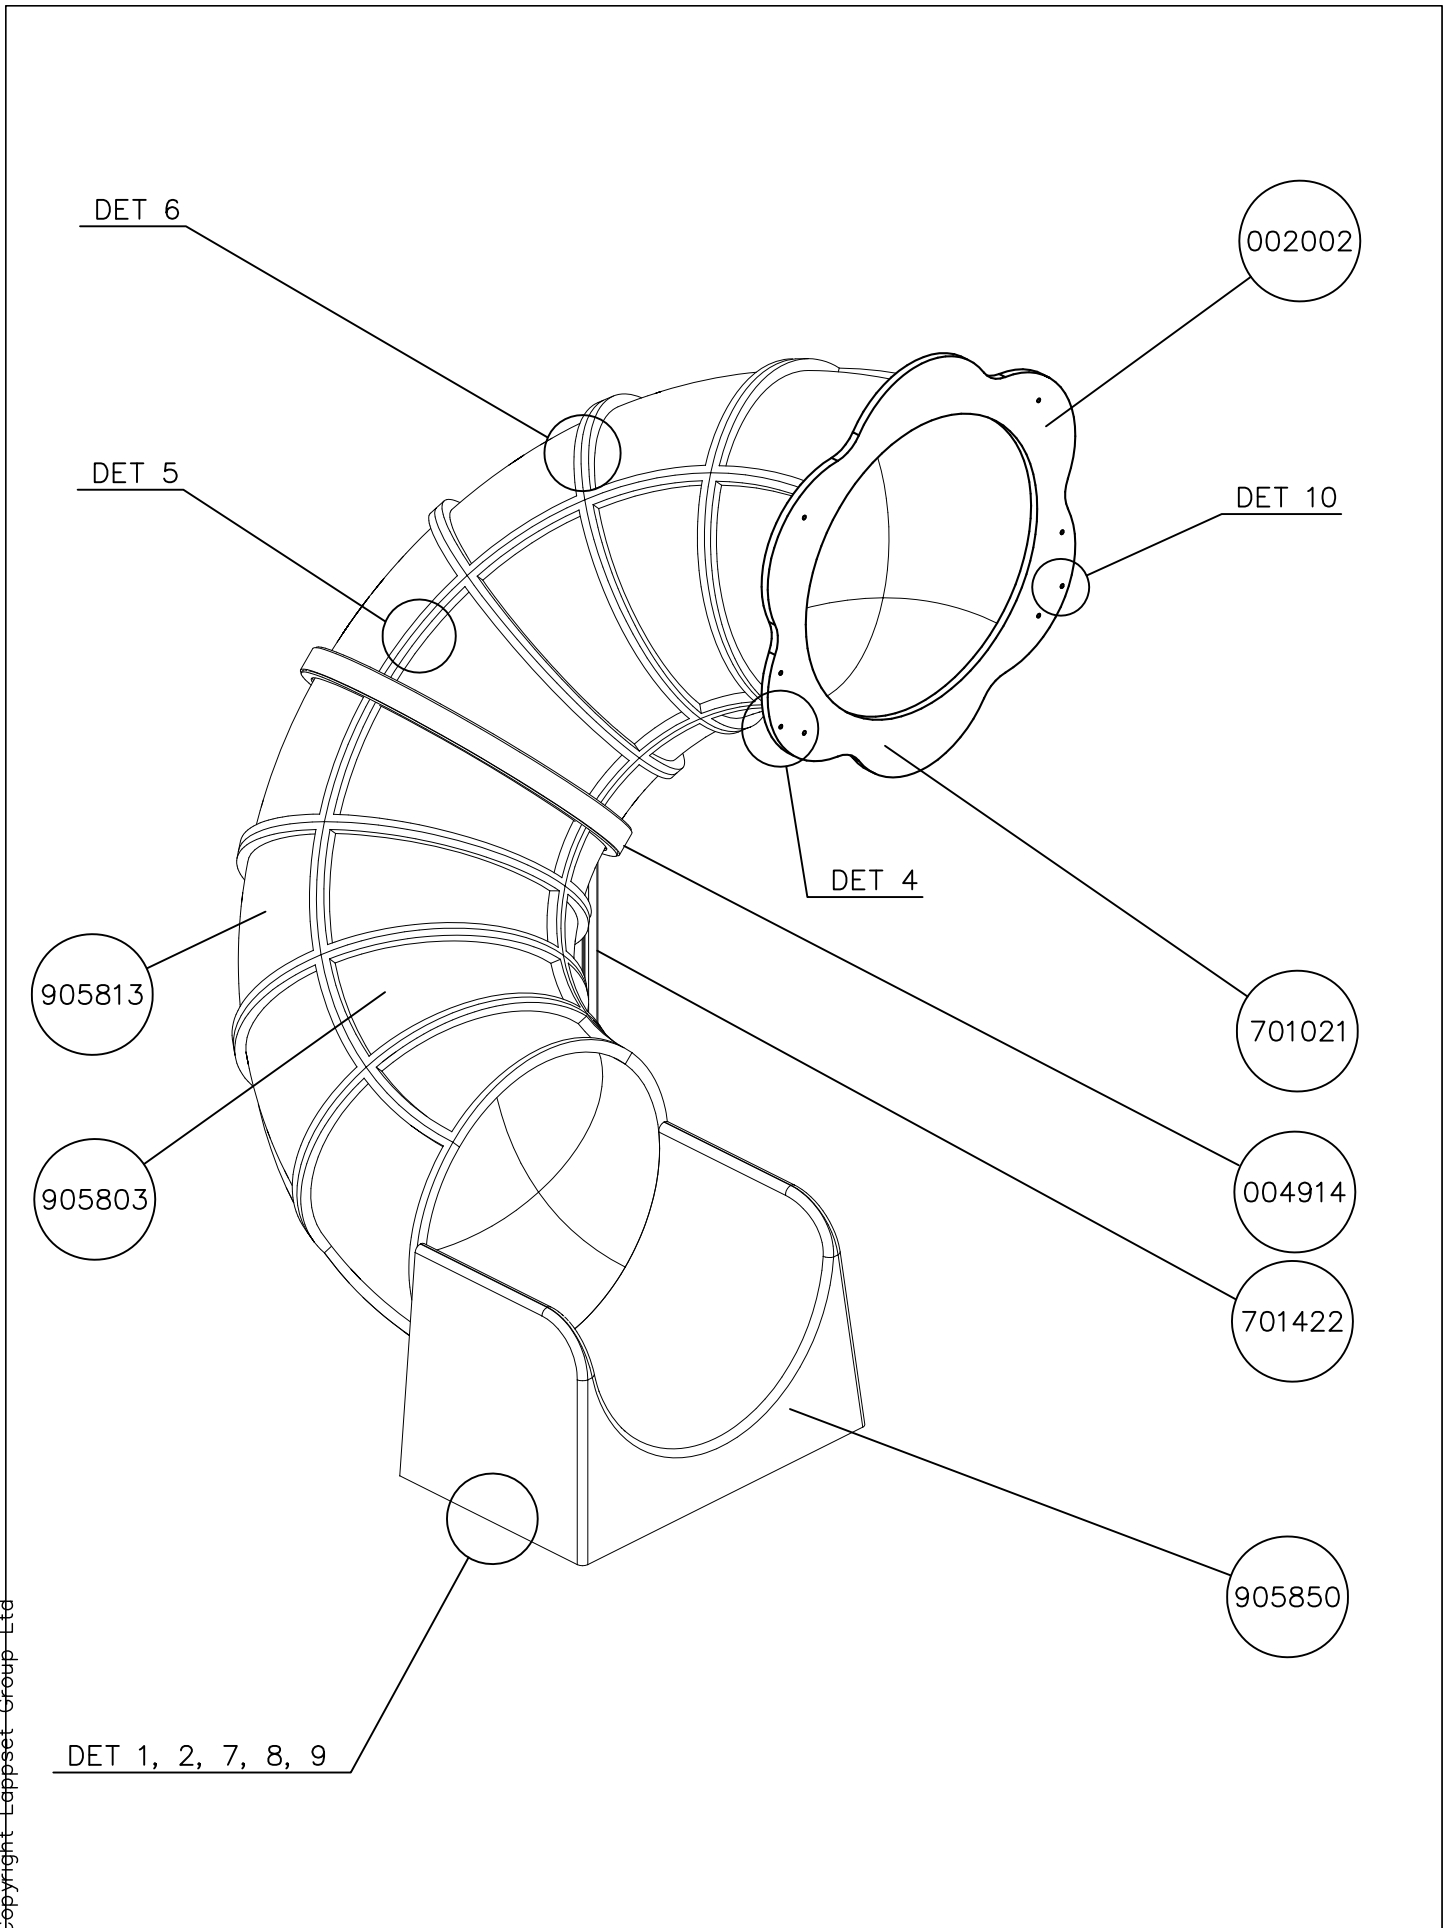

002002	PCS 1	004914	PCS 1	701422	PCS 1	980151	PCS 8	905086	PCS 4	905112	PCS 384
											
				L 1650		Ø16/8.4		Ø44/13.5		BLACK Ø22	
905125	PCS 16	905803	PCS 12	905813	PCS 12	905831	PCS 320	905850	PCS 1	905859	PCS 2
											
Ø15/10.7		YELLOW		YELLOW		GREEN				6x80x850	
905860	PCS 2	909205	PCS 160	900240	PCS 4	980150	PCS 164	909248	PCS 4	909274	PCS 4
											
		M8x60		8x70		M8		M12		M8x30	
	PCS		PCS		PCS		PCS		PCS		PCS
	PCS		PCS		PCS		PCS		PCS		PCS
	PCS		PCS		PCS		PCS		PCS		PCS

DET 1

Access- and maintenance panel.  
 Asennus- ja huolto luukku.

DET 2

DET 4

DET 5

DET 6

DET 7

DET 8

**Ready installed component subassemblies and spare part list.**

	<p style="text-align: center;">2</p> 			
<p style="text-align: center;">10</p> 	<p>909252 x 13</p> 	<p>700413 x 1</p> 		
<p>909205 x 16 909206 x 8</p> 	<p>980150 x 16</p> 	<p>905831 x 32</p> 		
<p>905850</p> 	<p>909208 x 8</p> 	<p>980151 x 8</p> 		

Position of the box: 45 degrees