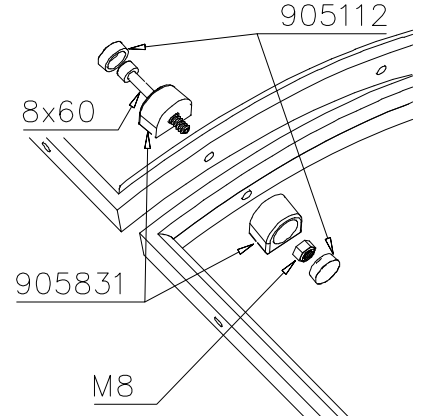

002002	PCS 1	004914	PCS 1	701422	PCS 1	980151	PCS 8	905086	PCS 4	905112	PCS 384
											
				L 1650		Ø16/8.4		Ø44/13.5		BLACK Ø22	
905125	PCS 16	905803	PCS 12	905813	PCS 12	905831	PCS 320	905850	PCS 1	905859	PCS 2
											
Ø15/10.7		YELLOW		YELLOW		GREEN				6x80x850	
905860	PCS 2	909205	PCS 160	900240	PCS 4	980150	PCS 164	909248	PCS 4	909274	PCS 4
											
		M8x60		8x70		M8		M12		M8x30	
	PCS		PCS		PCS		PCS		PCS		PCS
	PCS		PCS		PCS		PCS		PCS		PCS
	PCS		PCS		PCS		PCS		PCS		PCS

DET 1

Access- and maintenance panel.  
 Asennus- ja huolto luukku.

DET 2

DET 4

DET 5

DET 6

DET 7

DET 8

Position of the box: 45 degrees