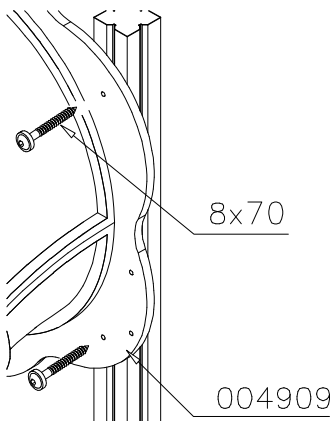

Access- and maintenance panel.
Asennus- ja huolto luukku.

DET 10