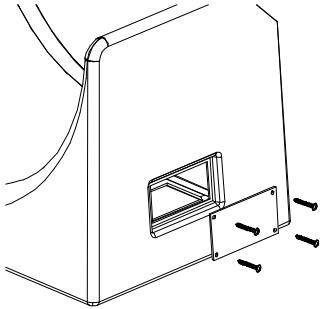

002002	PCS 1	004914	PCS 1	701422	PCS 1	980151	PCS 8	905086	PCS 4	905112	PCS 384
											
				L 1650		Ø16/8.4		Ø44/13.5		BLACK Ø22	
905125	PCS 16	905803	PCS 12	905813	PCS 12	905831	PCS 320	905850	PCS 1	905859	PCS 2
											
Ø15/10.7		YELLOW		YELLOW		GREEN				6x80x850	
905860	PCS 2	909205	PCS 160	900240	PCS 4	980150	PCS 164	909248	PCS 4	909274	PCS 4
											
		M8x60		8x70		M8		M12		M8x30	
	PCS		PCS		PCS		PCS		PCS		PCS
	PCS		PCS		PCS		PCS		PCS		PCS
	PCS		PCS		PCS		PCS		PCS		PCS

DET 1

Access- and maintenance panel.  
 Asennus- ja huolto luukku.

DET 2

DET 4

DET 5

DET 6

DET 7

DET 8

Position of the box: 45 degrees