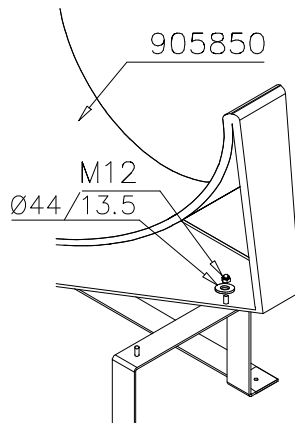

002002	PCS 1	004914	PCS 1	701422	PCS 1	980151	PCS 8	905086	PCS 4	905112	PCS 384
											
				L 1650		Ø16/8.4		Ø44/13.5		BLACK Ø22	
905125	PCS 16	905803	PCS 12	905813	PCS 12	905831	PCS 320	905850	PCS 1	905859	PCS 2
											
Ø15/10.7		YELLOW		YELLOW		GREEN				6x80x850	
905860	PCS 2	909205	PCS 160	900240	PCS 4	980150	PCS 164	909248	PCS 4	909274	PCS 4
											
		M8x60		8x70		M8		M12		M8x30	
	PCS		PCS		PCS		PCS		PCS		PCS
	PCS		PCS		PCS		PCS		PCS		PCS
	PCS		PCS		PCS		PCS		PCS		PCS

DET 1

Access- and maintenance panel.  
 Asennus- ja huolto luukku.

DET 2

DET 4

DET 5

DET 6

DET 7

DET 8

Position of the box: 45 degrees