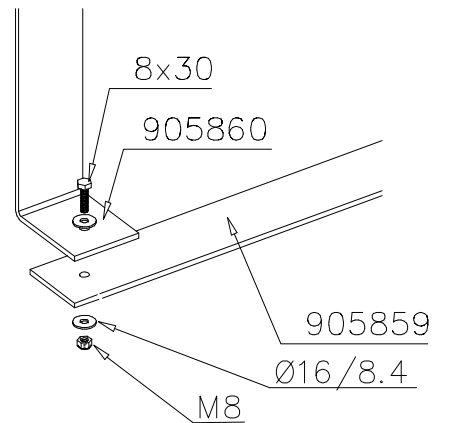

Access- and maintenance panel.
Asennus- ja huolto luukku.

DET 9