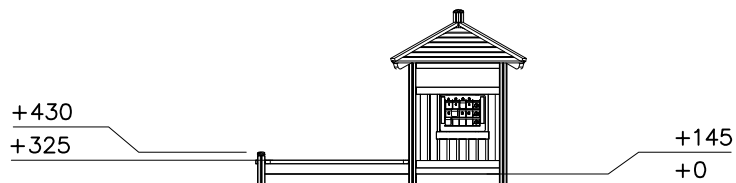

LAPPSET®

FINNO

ASENNUSOHJE
MONTERINGSANSVISNING
INSTALLATION INSTRUCTION
AUFBAUANLEITUNG
NOTICE D'INSTALLATION

REF: 000403
DATE: 15.6.2003

000403

001770	PCS 2	002799	PCS 2	003700	PCS 4	003701	PCS 2	003702	PCS 2	003798	PCS 2
003923	PCS 4	003943	PCS 4	005271	PCS 1	005273	PCS 1	005274	PCS 1	005275	PCS 1
L 1904		L 1900									
005277	PCS 1	005281	PCS 1	005692	PCS 2	005695	PCS 1	005735	PCS 4	006816	PCS 1
				L 1104		L 704		L 600		L 1650	
006822	PCS 8	905051	PCS 44	905066	PCS 16	905120	PCS 30	905138	PCS 5	905196	PCS 5
L 2250		Ø24/8.4		S30H		Ø14		GREY		GREY	
909238	PCS 44	980131	PCS 20		PCS		PCS		PCS		PCS
8x90		6x60									
	PCS		PCS		PCS		PCS		PCS		PCS
	PCS		PCS		PCS		PCS		PCS		PCS

<p>DET 1</p> <p>8x90 Ø24/8.4</p>	<p>DET 2</p> <p>45 8x90 Ø24/8.5</p>	<p>DET 3</p> <p>S30H Ø24/8.5 8x90</p>	<p>DET 4</p> <p>905120</p>
<p>DET 5</p> <p>6x60</p>			