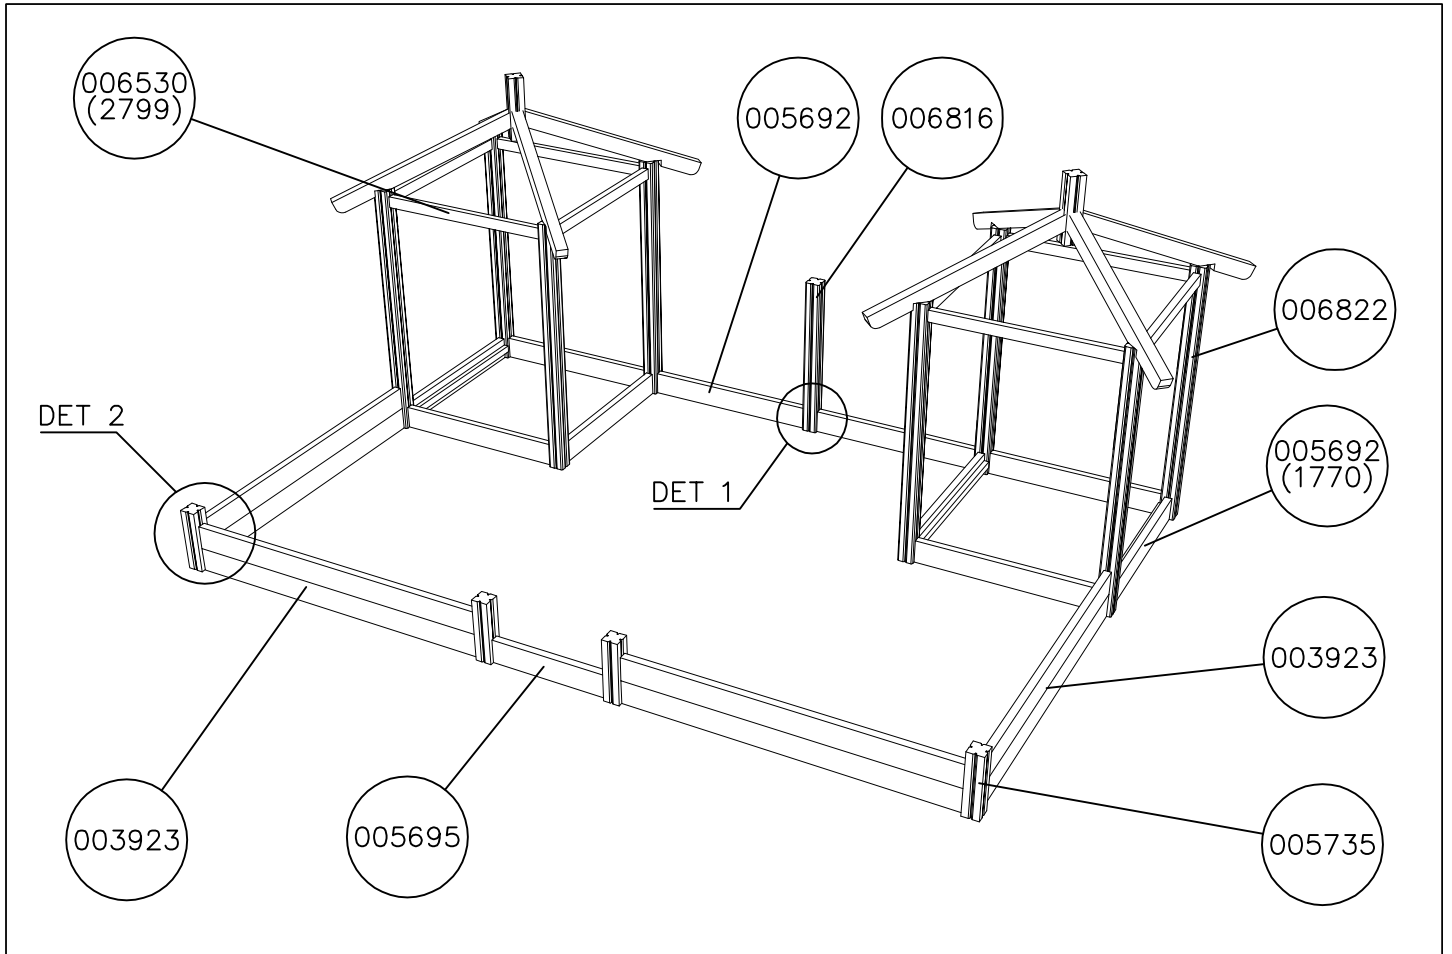

LAPPSET®

FINNO

ASENNUSOHJE
MONTERINGSANSVISNING
INSTALLATION INSTRUCTION
AUFBAUANLEITUNG
NOTICE D'INSTALLATION

REF: 000403
DATE: 15.6.2003

000403

001770	PCS 2	002799	PCS 2	003700	PCS 4	003701	PCS 2	003702	PCS 2	003798	PCS 2
003923	PCS 4	003943	PCS 4	005271	PCS 1	005273	PCS 1	005274	PCS 1	005275	PCS 1
L 1904		L 1900									
005277	PCS 1	005281	PCS 1	005692	PCS 2	005695	PCS 1	005735	PCS 4	006816	PCS 1
				L 1104		L 704		L 600		L 1650	
006822	PCS 8	905051	PCS 44	905066	PCS 16	905120	PCS 30	905138	PCS 5	905196	PCS 5
L 2250		Ø24/8.4		S30H		Ø14		GREY		GREY	
909238	PCS 44	980131	PCS 20		PCS		PCS		PCS		PCS
8x90		6x60									
	PCS		PCS		PCS		PCS		PCS		PCS
	PCS		PCS		PCS		PCS		PCS		PCS

<p>DET 1</p> <p>8x90 Ø24/8.4</p>	<p>DET 2</p> <p>45 8x90 Ø24/8.5</p>	<p>DET 3</p> <p>S30H Ø24/8.5 8x90</p>	<p>DET 4</p> <p>905120</p>
<p>DET 5</p> <p>6x60</p>			