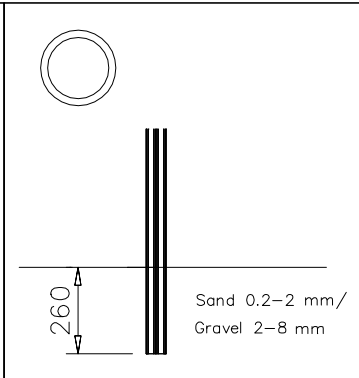

LAPPSET®

FINNO

ASENNUSOHJE
MONTERINGSANSVISNING
INSTALLATION INSTRUCTION
AUFBAUANLEITUNG
NOTICE D'INSTALLATION

REF: 000403
DATE: 15.6.2003

000403

001770	PCS 2	002799	PCS 2	003700	PCS 4	003701	PCS 2	003702	PCS 2	003798	PCS 2
003923	PCS 4	003943	PCS 4	005271	PCS 1	005273	PCS 1	005274	PCS 1	005275	PCS 1
L 1904		L 1900									
005277	PCS 1	005281	PCS 1	005692	PCS 2	005695	PCS 1	005735	PCS 4	006816	PCS 1
				L 1104		L 704		L 600		L 1650	
006822	PCS 8	905051	PCS 44	905066	PCS 16	905120	PCS 30	905138	PCS 5	905196	PCS 5
L 2250		Ø24/8.4		S30H		Ø14		GREY		GREY	
909238	PCS 44	980131	PCS 20		PCS		PCS		PCS		PCS
8x90		6x60									
	PCS		PCS		PCS		PCS		PCS		PCS
	PCS		PCS		PCS		PCS		PCS		PCS

<p>DET 1</p> <p>8x90 Ø24/8.4</p>	<p>DET 2</p> <p>45 8x90 Ø24/8.5</p>	<p>DET 3</p> <p>S30H Ø24/8.5 8x90</p>	<p>DET 4</p> <p>905120</p>
<p>DET 5</p> <p>6x60</p>			