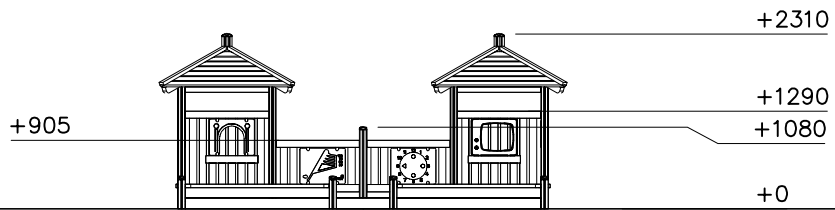

LAPPSET®

FINNO

ASENNUSOHJE
MONTERINGSANSVISNING
INSTALLATION INSTRUCTION
AUFBAUANLEITUNG
NOTICE D'INSTALLATION

REF: 000403
DATE: 15.6.2003

000403

001770	PCS 2	002799	PCS 2	003700	PCS 4	003701	PCS 2	003702	PCS 2	003798	PCS 2
003923	PCS 4	003943	PCS 4	005271	PCS 1	005273	PCS 1	005274	PCS 1	005275	PCS 1
L 1904		L 1900									
005277	PCS 1	005281	PCS 1	005692	PCS 2	005695	PCS 1	005735	PCS 4	006816	PCS 1
				L 1104		L 704		L 600		L 1650	
006822	PCS 8	905051	PCS 44	905066	PCS 16	905120	PCS 30	905138	PCS 5	905196	PCS 5
L 2250		Ø24/8.4		S30H		Ø14		GREY		GREY	
909238	PCS 44	980131	PCS 20		PCS		PCS		PCS		PCS
8x90		6x60									
	PCS		PCS		PCS		PCS		PCS		PCS
	PCS		PCS		PCS		PCS		PCS		PCS

<p>DET 1</p> <p>8x90 Ø24/8.4</p>	<p>DET 2</p> <p>45 8x90 Ø24/8.5</p>	<p>DET 3</p> <p>S30H Ø24/8.5 8x90</p>	<p>DET 4</p> <p>905120</p>
<p>DET 5</p> <p>6x60</p>			