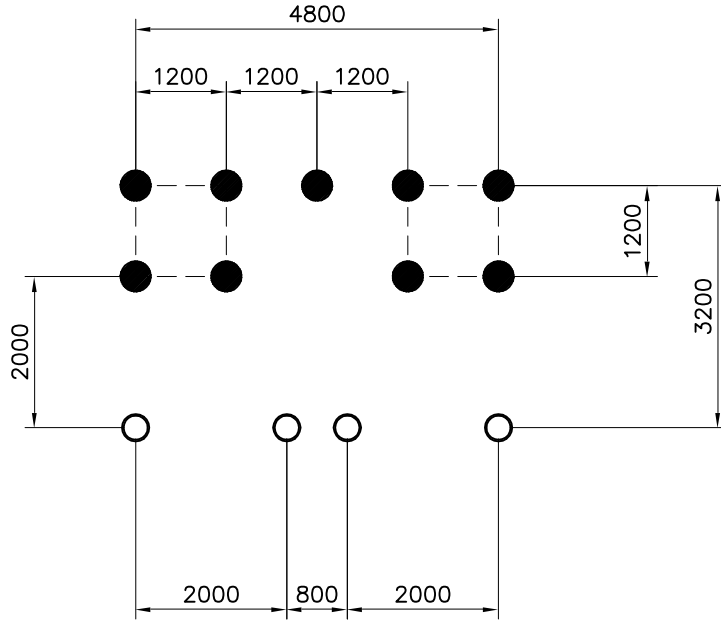

LAPPSET®

FINNO

ASENNUSOHJE
MONTERINGSANSVISNING
INSTALLATION INSTRUCTION
AUFBAUANLEITUNG
NOTICE D'INSTALLATION

REF: 000403
DATE: 15.6.2003

000403

001770	PCS 2	002799	PCS 2	003700	PCS 4	003701	PCS 2	003702	PCS 2	003798	PCS 2
003923	PCS 4	003943	PCS 4	005271	PCS 1	005273	PCS 1	005274	PCS 1	005275	PCS 1
L 1904		L 1900									
005277	PCS 1	005281	PCS 1	005692	PCS 2	005695	PCS 1	005735	PCS 4	006816	PCS 1
				L 1104		L 704		L 600		L 1650	
006822	PCS 8	905051	PCS 44	905066	PCS 16	905120	PCS 30	905138	PCS 5	905196	PCS 5
L 2250		Ø24/8.4		S30H		Ø14		GREY		GREY	
909238	PCS 44	980131	PCS 20		PCS		PCS		PCS		PCS
8x90		6x60									
	PCS		PCS		PCS		PCS		PCS		PCS
	PCS		PCS		PCS		PCS		PCS		PCS

<p>DET 1</p> <p>8x90 Ø24/8.4</p>	<p>DET 2</p> <p>45 8x90 Ø24/8.5</p>	<p>DET 3</p> <p>S30H Ø24/8.5 8x90</p>	<p>DET 4</p> <p>905120</p>
<p>DET 5</p> <p>6x60</p>			