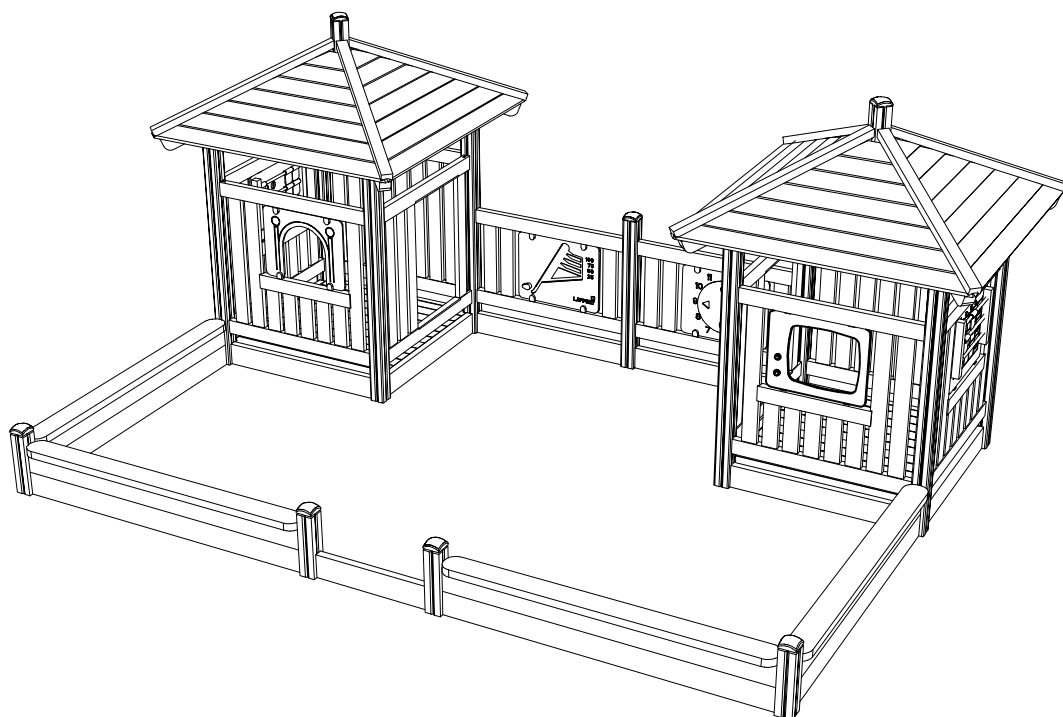

LAPPSET®

FINNO

ASENNUSOHJE
MONTERINGSANSVISNING
INSTALLATION INSTRUCTION
AUFBAUANLEITUNG
NOTICE D'INSTALLATION

REF: 000403
DATE: 15.6.2003

000403

001770	PCS 2	002799	PCS 2	003700	PCS 4	003701	PCS 2	003702	PCS 2	003798	PCS 2
003923	PCS 4	003943	PCS 4	005271	PCS 1	005273	PCS 1	005274	PCS 1	005275	PCS 1
L 1904		L 1900									
005277	PCS 1	005281	PCS 1	005692	PCS 2	005695	PCS 1	005735	PCS 4	006816	PCS 1
				L 1104		L 704		L 600		L 1650	
006822	PCS 8	905051	PCS 44	905066	PCS 16	905120	PCS 30	905138	PCS 5	905196	PCS 5
L 2250		Ø24/8.4		S30H		Ø14		GREY		GREY	
909238	PCS 44	980131	PCS 20		PCS		PCS		PCS		PCS
8x90		6x60									
	PCS		PCS		PCS		PCS		PCS		PCS
	PCS		PCS		PCS		PCS		PCS		PCS

<p>DET 1</p> <p>8x90 Ø24/8.4</p>	<p>DET 2</p> <p>45 8x90 Ø24/8.5</p>	<p>DET 3</p> <p>S30H Ø24/8.5 8x90</p>	<p>DET 4</p> <p>905120</p>
<p>DET 5</p> <p>6x60</p>			