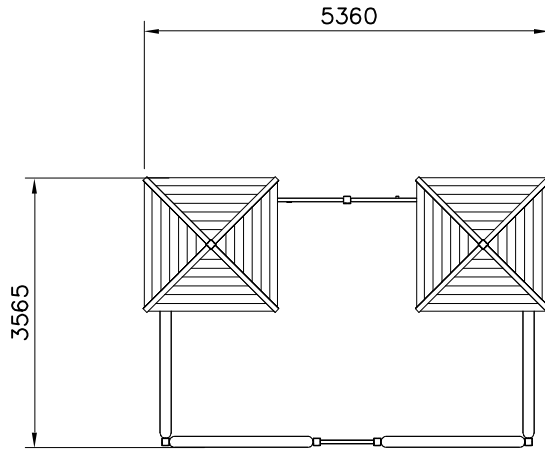

LAPPSET®

FINNO

ASENNUSOHJE
MONTERINGSANSVISNING
INSTALLATION INSTRUCTION
AUFBAUANLEITUNG
NOTICE D'INSTALLATION

REF: 000403
DATE: 15.6.2003

000403

001770	PCS 2	002799	PCS 2	003700	PCS 4	003701	PCS 2	003702	PCS 2	003798	PCS 2
003923	PCS 4	003943	PCS 4	005271	PCS 1	005273	PCS 1	005274	PCS 1	005275	PCS 1
L 1904		L 1900									
005277	PCS 1	005281	PCS 1	005692	PCS 2	005695	PCS 1	005735	PCS 4	006816	PCS 1
				L 1104		L 704		L 600		L 1650	
006822	PCS 8	905051	PCS 44	905066	PCS 16	905120	PCS 30	905138	PCS 5	905196	PCS 5
L 2250		Ø24/8.4		S30H		Ø14		GREY		GREY	
909238	PCS 44	980131	PCS 20		PCS		PCS		PCS		PCS
8x90		6x60									
	PCS		PCS		PCS		PCS		PCS		PCS
	PCS		PCS		PCS		PCS		PCS		PCS

<p>DET 1</p> <p>8x90 Ø24/8.4</p>	<p>DET 2</p> <p>45 8x90 Ø24/8.5</p>	<p>DET 3</p> <p>S30H Ø24/8.5 8x90</p>	<p>DET 4</p> <p>905120</p>
<p>DET 5</p> <p>6x60</p>			