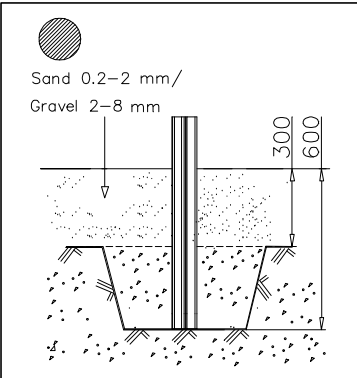

LAPPSET®

FINNO

ASENNUSOHJE
MONTERINGSANSVISNING
INSTALLATION INSTRUCTION
AUFBAUANLEITUNG
NOTICE D'INSTALLATION

REF: 000403
DATE: 15.6.2003

000403

001770	PCS 2	002799	PCS 2	003700	PCS 4	003701	PCS 2	003702	PCS 2	003798	PCS 2
003923	PCS 4	003943	PCS 4	005271	PCS 1	005273	PCS 1	005274	PCS 1	005275	PCS 1
L 1904		L 1900									
005277	PCS 1	005281	PCS 1	005692	PCS 2	005695	PCS 1	005735	PCS 4	006816	PCS 1
				L 1104		L 704		L 600		L 1650	
006822	PCS 8	905051	PCS 44	905066	PCS 16	905120	PCS 30	905138	PCS 5	905196	PCS 5
L 2250		Ø24/8.4		S30H		Ø14		GREY		GREY	
909238	PCS 44	980131	PCS 20		PCS		PCS		PCS		PCS
8x90		6x60									
	PCS		PCS		PCS		PCS		PCS		PCS
	PCS		PCS		PCS		PCS		PCS		PCS

<p>DET 1</p> <p>8x90 Ø24/8.4</p>	<p>DET 2</p> <p>45 8x90 Ø24/8.5</p>	<p>DET 3</p> <p>S30H Ø24/8.5 8x90</p>	<p>DET 4</p> <p>905120</p>
<p>DET 5</p> <p>6x60</p>			