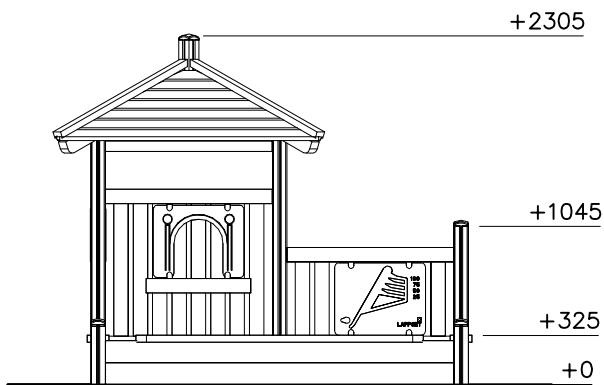

LAPPSET®

FINNO

ASENNUSOHJE
MONTERINGSANSVISNING
INSTALLATION INSTRUCTION
AUFBAUANLEITUNG
NOTICE D'INSTALLATION

REF: 000407
DATE: 16.6.2004

000407

001770	PCS 1	002799	PCS 1	003700	PCS 2	003701	PCS 1	003702	PCS 1	003798	PCS 2
003923	PCS 2	003943	PCS 3	005271	PCS 1	005273	PCS 1	005275	PCS 1	005281	PCS 1
005692	PCS 2	005693	PCS 2	005735	PCS 2	006816	PCS 2	006822	PCS 4	905051	PCS 36
L 1104		L 2303		L 600		L 1650		L 2250		Ø24/8.4	
905066	PCS 12	905120	PCS 20	905138	PCS 4	905196	PCS 4	909238	PCS 36	980131	PCS 16
S30H		Ø14		GREY		GREY		8x90		6x60	
	PCS		PCS		PCS		PCS		PCS		PCS
	PCS		PCS		PCS		PCS		PCS		PCS
	PCS		PCS		PCS		PCS		PCS		PCS

<p>DET 1</p> <p>8x90 Ø24/8.4</p>	<p>DET 2</p> <p>5 8x90 Ø24/8.5</p>	<p>DET 3</p> <p>S30H Ø24/8.5 8x90</p>	<p>DET 4</p> <p>905120</p>
<p>DET 5</p> <p>6x60</p>			