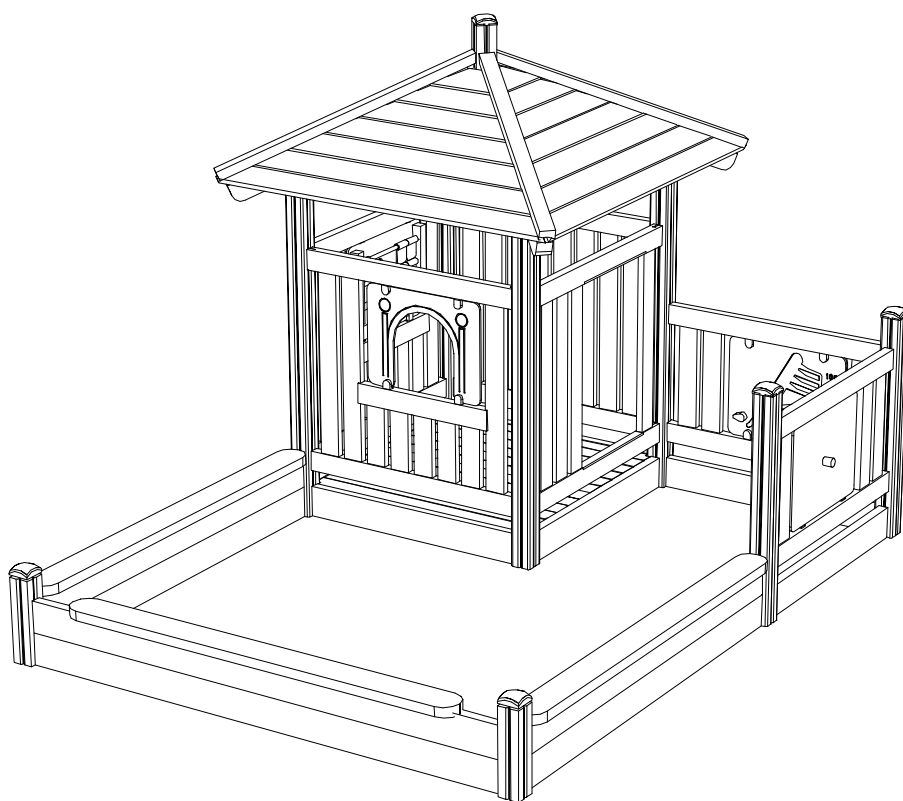

LAPPSET®

FINNO

ASENNUSOHJE
MONTERINGSANSVISNING
INSTALLATION INSTRUCTION
AUFBAUANLEITUNG
NOTICE D'INSTALLATION

REF: 000407
DATE: 16.6.2004

000407

001770	PCS 1	002799	PCS 1	003700	PCS 2	003701	PCS 1	003702	PCS 1	003798	PCS 2
003923	PCS 2	003943	PCS 3	005271	PCS 1	005273	PCS 1	005275	PCS 1	005281	PCS 1
005692	PCS 2	005693	PCS 2	005735	PCS 2	006816	PCS 2	006822	PCS 4	905051	PCS 36
L 1104		L 2303		L 600		L 1650		L 2250		Ø24/8.4	
905066	PCS 12	905120	PCS 20	905138	PCS 4	905196	PCS 4	909238	PCS 36	980131	PCS 16
S30H		Ø14		GREY		GREY		8x90		6x60	
	PCS		PCS		PCS		PCS		PCS		PCS
	PCS		PCS		PCS		PCS		PCS		PCS
	PCS		PCS		PCS		PCS		PCS		PCS

<p>DET 1</p> <p>8x90 Ø24/8.4</p>	<p>DET 2</p> <p>5 8x90 Ø24/8.5</p>	<p>DET 3</p> <p>S30H Ø24/8.5 8x90</p>	<p>DET 4</p> <p>905120</p>
<p>DET 5</p> <p>6x60</p>			