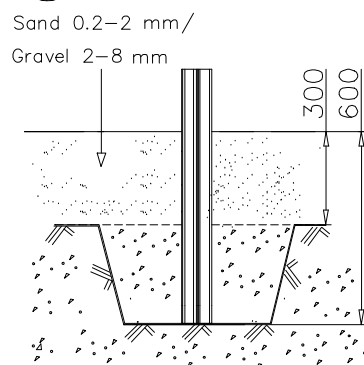

LAPPSET®

FINNO

ASENNUSOHJE
MONTERINGSANSVISNING
INSTALLATION INSTRUCTION
AUFBAUANLEITUNG
NOTICE D'INSTALLATION

REF: 000407
DATE: 16.6.2004

000407

001770	PCS 1	002799	PCS 1	003700	PCS 2	003701	PCS 1	003702	PCS 1	003798	PCS 2
003923	PCS 2	003943	PCS 3	005271	PCS 1	005273	PCS 1	005275	PCS 1	005281	PCS 1
005692	PCS 2	005693	PCS 2	005735	PCS 2	006816	PCS 2	006822	PCS 4	905051	PCS 36
L 1104		L 2303		L 600		L 1650		L 2250		Ø24/8.4	
905066	PCS 12	905120	PCS 20	905138	PCS 4	905196	PCS 4	909238	PCS 36	980131	PCS 16
S30H		Ø14		GREY		GREY		8x90		6x60	
	PCS		PCS		PCS		PCS		PCS		PCS
	PCS		PCS		PCS		PCS		PCS		PCS
	PCS		PCS		PCS		PCS		PCS		PCS

<p>DET 1</p> <p>8x90 Ø24/8.4</p>	<p>DET 2</p> <p>5 8x90 Ø24/8.5</p>	<p>DET 3</p> <p>S30H Ø24/8.5 8x90</p>	<p>DET 4</p> <p>905120</p>
<p>DET 5</p> <p>6x60</p>			