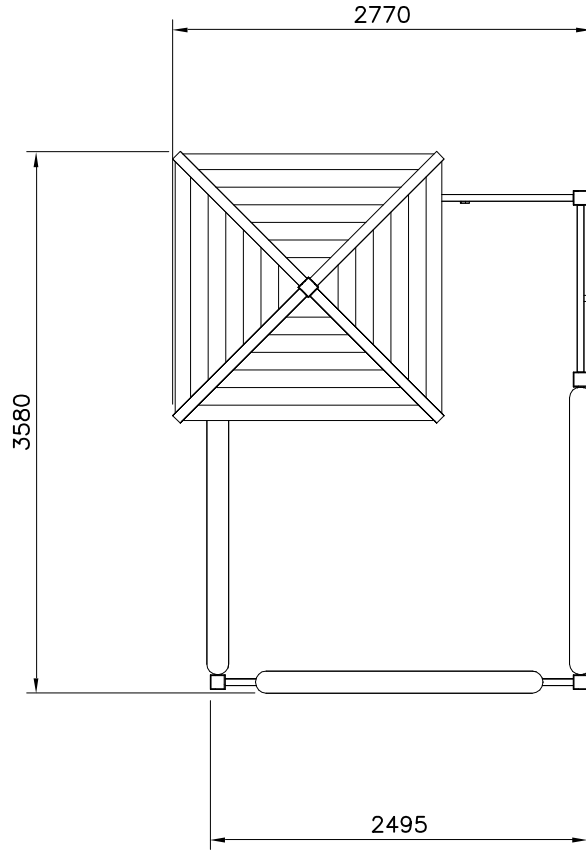

LAPPSET®

FINNO

ASENNUSOHJE
MONTERINGSANSVISNING
INSTALLATION INSTRUCTION
AUFBAUANLEITUNG
NOTICE D'INSTALLATION

REF: 000407
DATE: 16.6.2004

000407

001770	PCS 1	002799	PCS 1	003700	PCS 2	003701	PCS 1	003702	PCS 1	003798	PCS 2
003923	PCS 2	003943	PCS 3	005271	PCS 1	005273	PCS 1	005275	PCS 1	005281	PCS 1
005692	PCS 2	005693	PCS 2	005735	PCS 2	006816	PCS 2	006822	PCS 4	905051	PCS 36
L 1104		L 2303		L 600		L 1650		L 2250		Ø24/8.4	
905066	PCS 12	905120	PCS 20	905138	PCS 4	905196	PCS 4	909238	PCS 36	980131	PCS 16
S30H		Ø14		GREY		GREY		8x90		6x60	
	PCS		PCS		PCS		PCS		PCS		PCS
	PCS		PCS		PCS		PCS		PCS		PCS
	PCS		PCS		PCS		PCS		PCS		PCS

<p>DET 1</p> <p>8x90 Ø24/8.4</p>	<p>DET 2</p> <p>5 8x90 Ø24/8.5</p>	<p>DET 3</p> <p>S30H Ø24/8.5 8x90</p>	<p>DET 4</p> <p>905120</p>
<p>DET 5</p> <p>6x60</p>			