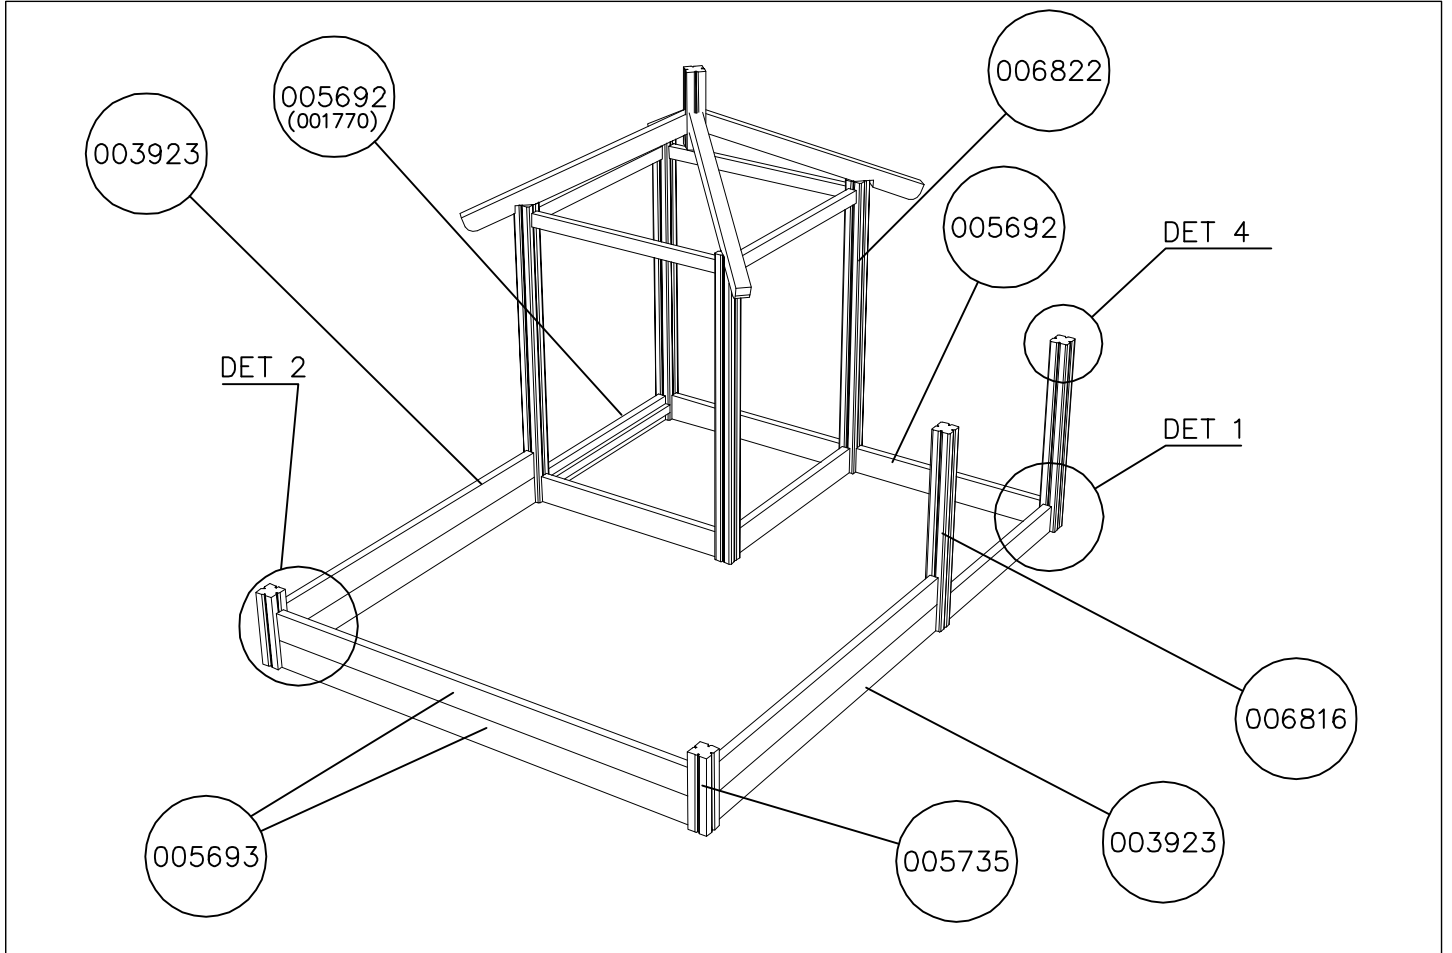

LAPPSET®

FINNO

ASENNUSOHJE
MONTERINGSANSVISNING
INSTALLATION INSTRUCTION
AUFBAUANLEITUNG
NOTICE D'INSTALLATION

REF: 000407
DATE: 16.6.2004

000407

001770	PCS 1	002799	PCS 1	003700	PCS 2	003701	PCS 1	003702	PCS 1	003798	PCS 2
003923	PCS 2	003943	PCS 3	005271	PCS 1	005273	PCS 1	005275	PCS 1	005281	PCS 1
005692	PCS 2	005693	PCS 2	005735	PCS 2	006816	PCS 2	006822	PCS 4	905051	PCS 36
L 1104		L 2303		L 600		L 1650		L 2250		Ø24/8.4	
905066	PCS 12	905120	PCS 20	905138	PCS 4	905196	PCS 4	909238	PCS 36	980131	PCS 16
S30H		Ø14		GREY		GREY		8x90		6x60	
	PCS		PCS		PCS		PCS		PCS		PCS
	PCS		PCS		PCS		PCS		PCS		PCS
	PCS		PCS		PCS		PCS		PCS		PCS

<p>DET 1</p> <p>8x90 Ø24/8.4</p>	<p>DET 2</p> <p>5 8x90 Ø24/8.5</p>	<p>DET 3</p> <p>S30H Ø24/8.5 8x90</p>	<p>DET 4</p> <p>905120</p>
<p>DET 5</p> <p>6x60</p>			