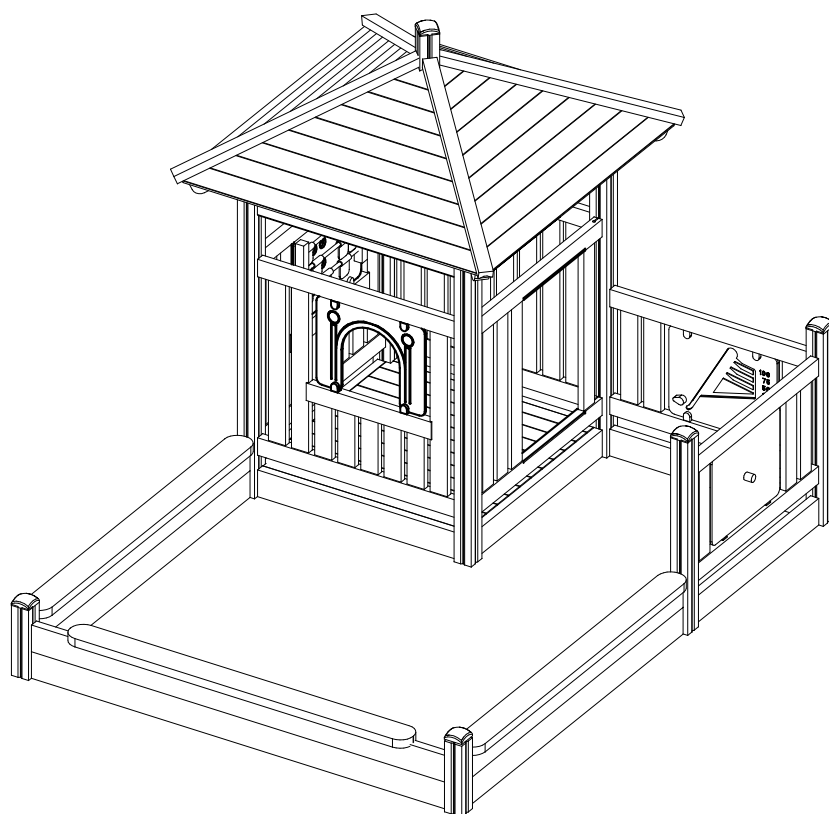

LAPPSET®

FINNO

ASENNUSOHJE
MONTERINGSANSVISNING
INSTALLATION INSTRUCTION
AUFBAUANLEITUNG
NOTICE D'INSTALLATION

REF: 000407M
DATE: 20.2.2013

000407M

----- Falling Space 33.0 m²
 MAX FALLING HEIGHT 325 mm.

1:50