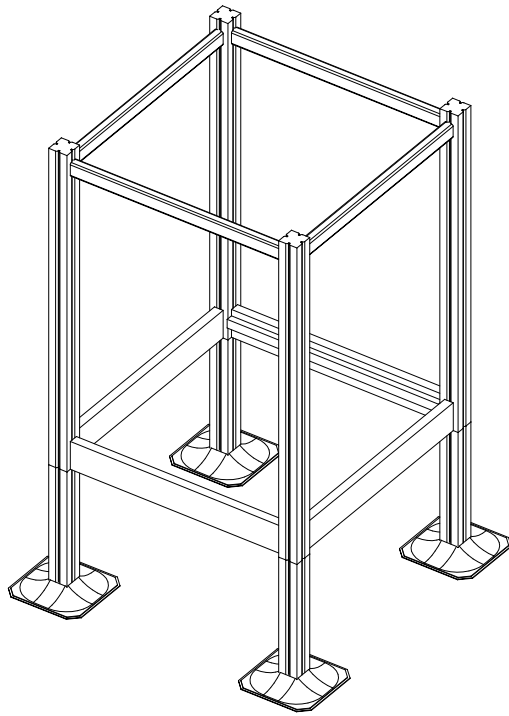

LAPPSET®

FINNO

ASENNUSOHJE
MONTERINGSANSVISNING
INSTALLATION INSTRUCTION
AUFBAUANLEITUNG
NOTICE D'INSTALLATION

REF: 000407M
DATE: 20.2.2013

000407M

----- Falling Space 33.0 m²
 MAX FALLING HEIGHT 325 mm.

1:50