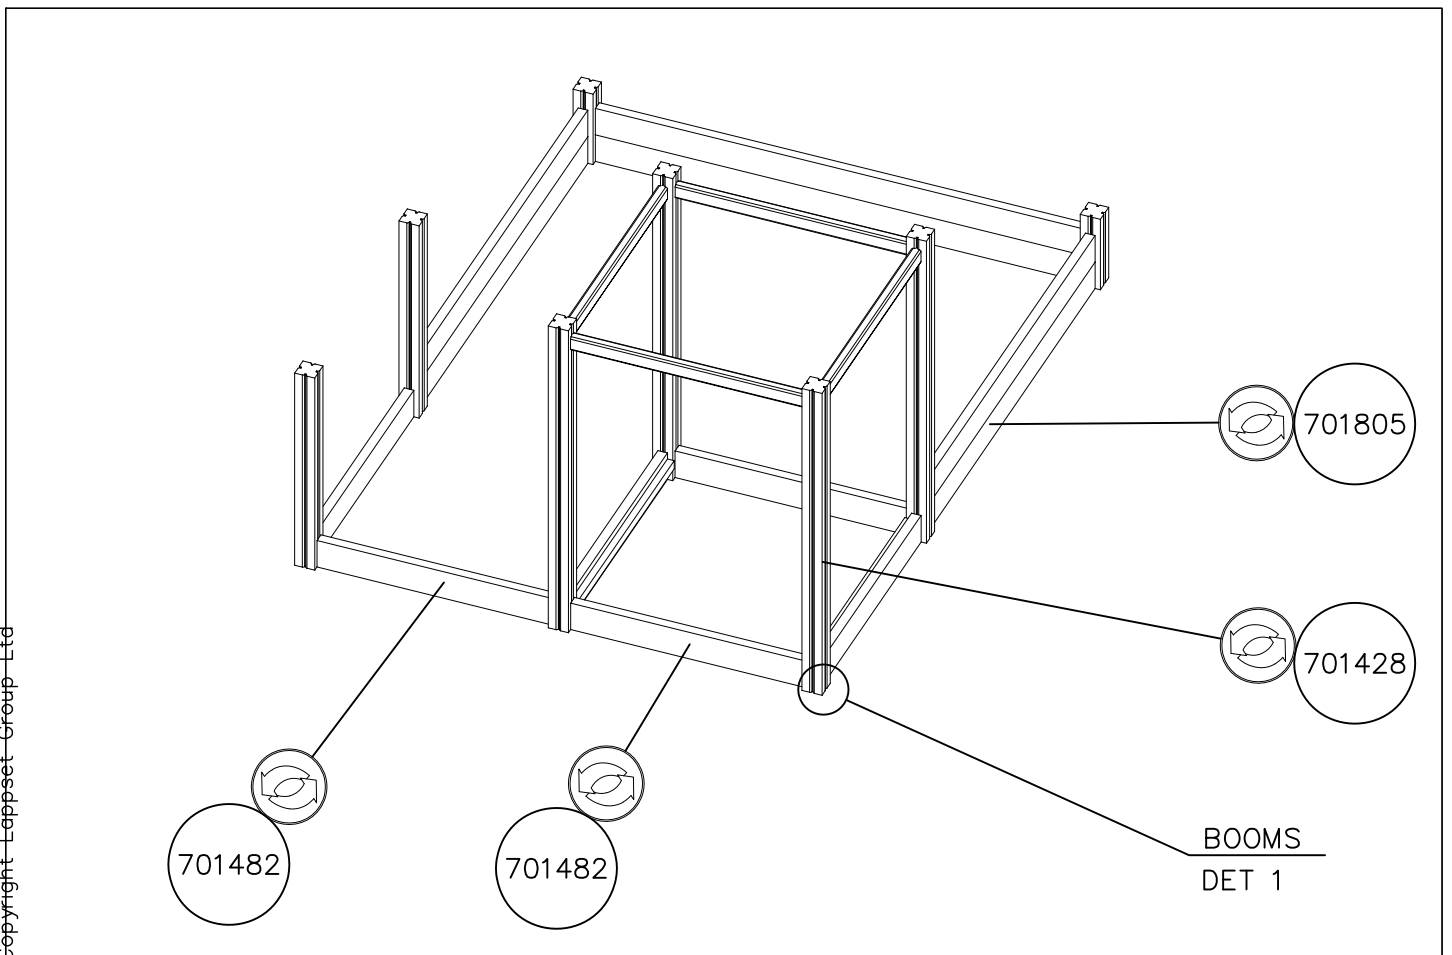

LAPPSET®

FINNO

ASENNUSOHJE
MONTERINGSANSVISNING
INSTALLATION INSTRUCTION
AUFBAUANLEITUNG
NOTICE D'INSTALLATION

REF: 000407M
DATE: 20.2.2013

000407M

----- Falling Space 33.0 m²
 MAX FALLING HEIGHT 325 mm.

1:50