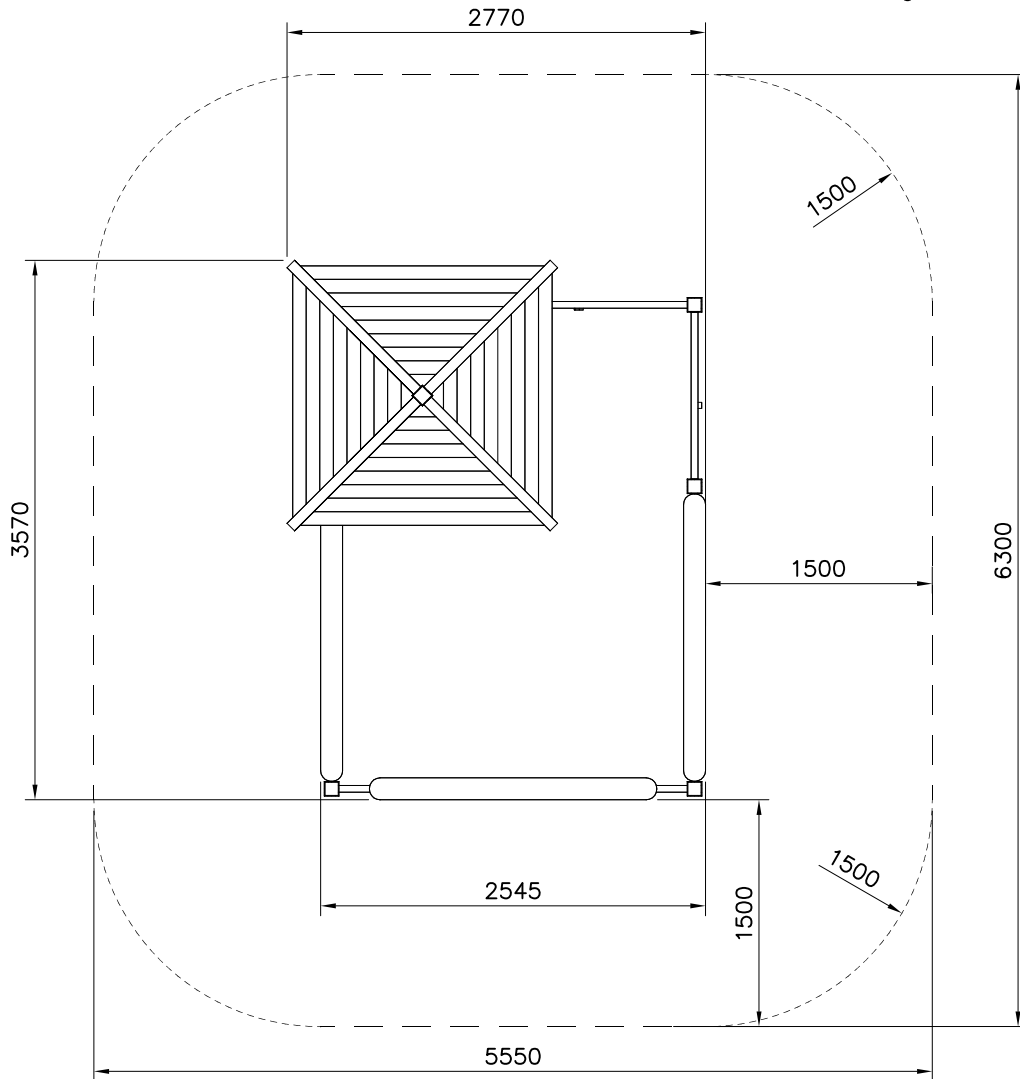

LAPPSET®

FINNO

ASENNUSOHJE
MONTERINGSANSVISNING
INSTALLATION INSTRUCTION
AUFBAUANLEITUNG
NOTICE D'INSTALLATION

REF: 000407M
DATE: 20.2.2013

000407M

----- Falling Space 33.0 m²
 MAX FALLING HEIGHT 325 mm.

1:50