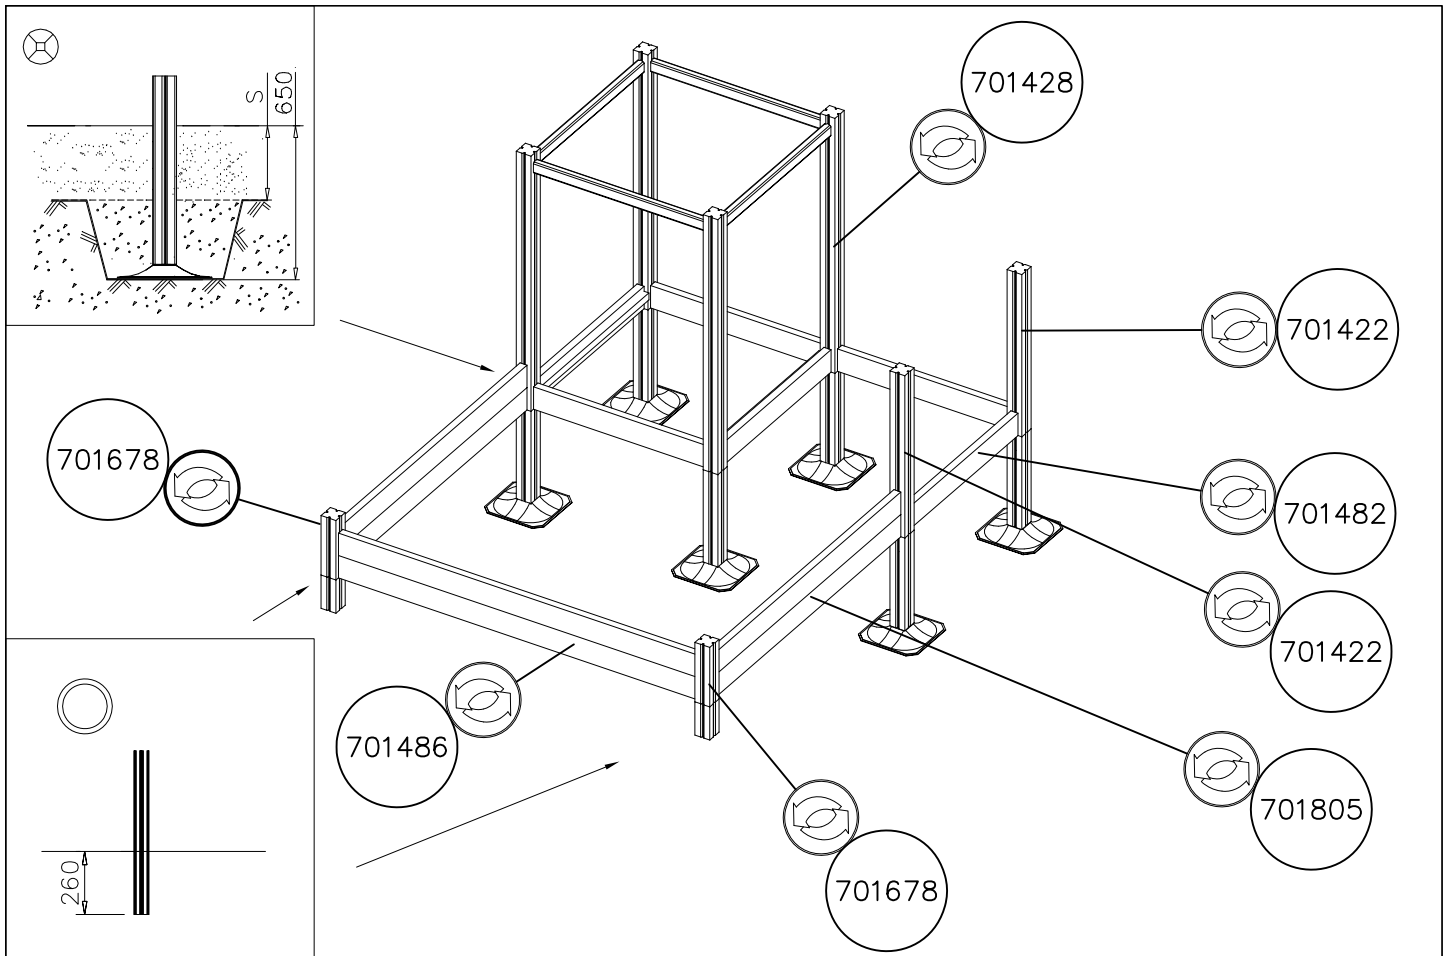

LAPPSET®

FINNO

ASENNUSOHJE
MONTERINGSANSVISNING
INSTALLATION INSTRUCTION
AUFBAUANLEITUNG
NOTICE D'INSTALLATION

REF: 000407M
DATE: 20.2.2013

000407M

----- Falling Space 33.0 m²
 MAX FALLING HEIGHT 325 mm.

1:50