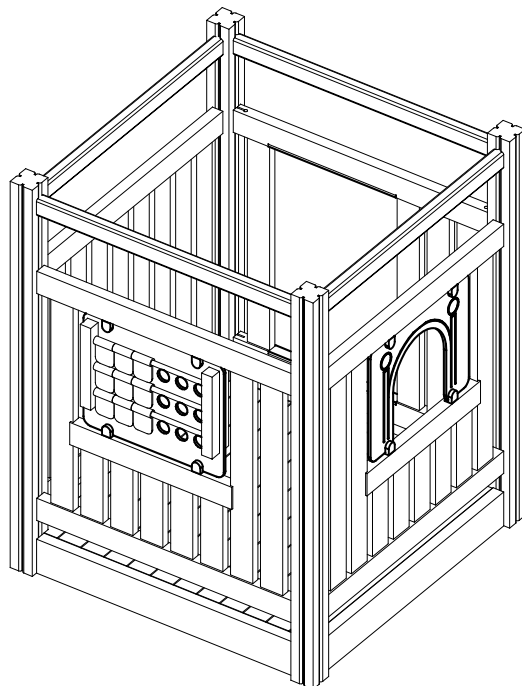

LAPPSET®

FINNO

ASENNUSOHJE
MONTERINGSANSVISNING
INSTALLATION INSTRUCTION
AUFBAUANLEITUNG
NOTICE D'INSTALLATION

REF: 000407M
DATE: 20.2.2013

000407M

----- Falling Space 33.0 m²
 MAX FALLING HEIGHT 325 mm.

1:50