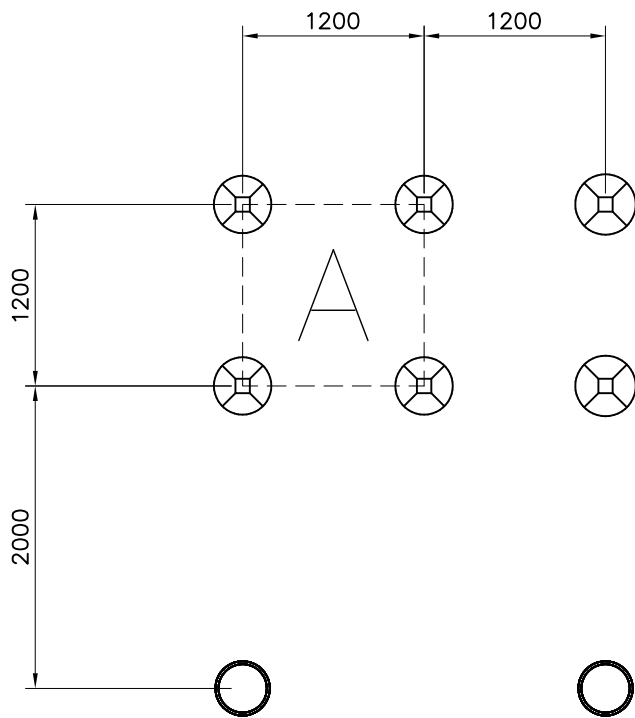

LAPPSET®

FINNO

ASENNUSOHJE
MONTERINGSANSVISNING
INSTALLATION INSTRUCTION
AUFBAUANLEITUNG
NOTICE D'INSTALLATION

REF: 000407M
DATE: 20.2.2013

000407M

----- Falling Space 33.0 m²
 MAX FALLING HEIGHT 325 mm.

1:50