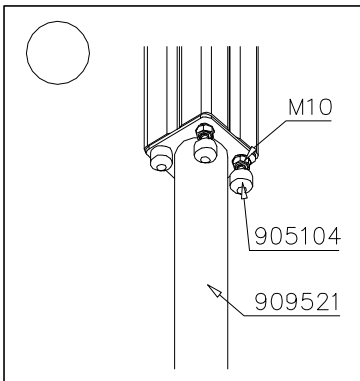

LAPPSET®

FINNO

ASENNUSOHJE
MONTERINGSANSVISNING
INSTALLATION INSTRUCTION
AUFBAUANLEITUNG
NOTICE D'INSTALLATION

REF: 120007
DATE: 21.2.2006

120007

001770	PCS 10	001779	PCS 1	001818	PCS 2	001848	PCS 1	001854	PCS 2	001856	PCS 1
								L 2400			
002779	PCS 1	002799	PCS 4	003011	PCS 2	003022	PCS 1	003023	PCS 1	003120	PCS 2
003122	PCS 4	003550	PCS 1	003603	PCS 1	003614	PCS 1	003618	PCS 1	003700	PCS 3
				L 3310 ATT !							
003701	PCS 1	003702	PCS 2	003777	PCS 1	003780	PCS 3	003786	PCS 1	003787	PCS 13
								RED		BLUE	
003798	PCS 3	003886	PCS 7	005077	PCS 1	005273	PCS 1	005274	PCS 1	005275	PCS 1
005277	PCS 1	005278	PCS 1	005281	PCS 1	005610	PCS 12	005692	PCS 21	006804	PCS 4
								L 1104		L 450	
006810	PCS 2	006816	PCS 5	006822	PCS 5	006828	PCS 4	006834	PCS 12	006854	PCS 4
L 1050		L 1650		L 2250		L 2850		L 3450		L 3450	

007333	PCS 1	700490	PCS 2	900240	PCS 6	905051	PCS 88	905104	PCS 160	905120	PCS 92
											
		45x70x1104		8x70		Ø24/8.4		M10		Ø14	
905138	PCS 8	905196	PCS 8	907044	PCS 1	909238	PCS 88	909491	PCS 4	909521	PCS 32
											
GREY		GREY		L 2090		8X90		L 150			
909540	PCS 2	980131	PCS 32								
											
		6x60									
	PCS		PCS		PCS		PCS		PCS		PCS
	PCS		PCS		PCS		PCS		PCS		PCS
	PCS		PCS		PCS		PCS		PCS		PCS

EN Impact Area 127.9 m²

<p>DET 1</p> <p>8x90 $\varnothing 24/8.4$</p>	<p>DET 2</p> <p>6x60</p>	<p>DET 3</p> <p>M10 905104 909491</p>	<p>DET 4</p> <p>8x70</p>
<p>DET 5</p> <p>8x70</p>	<p>DET 6</p> <p>905120</p>		