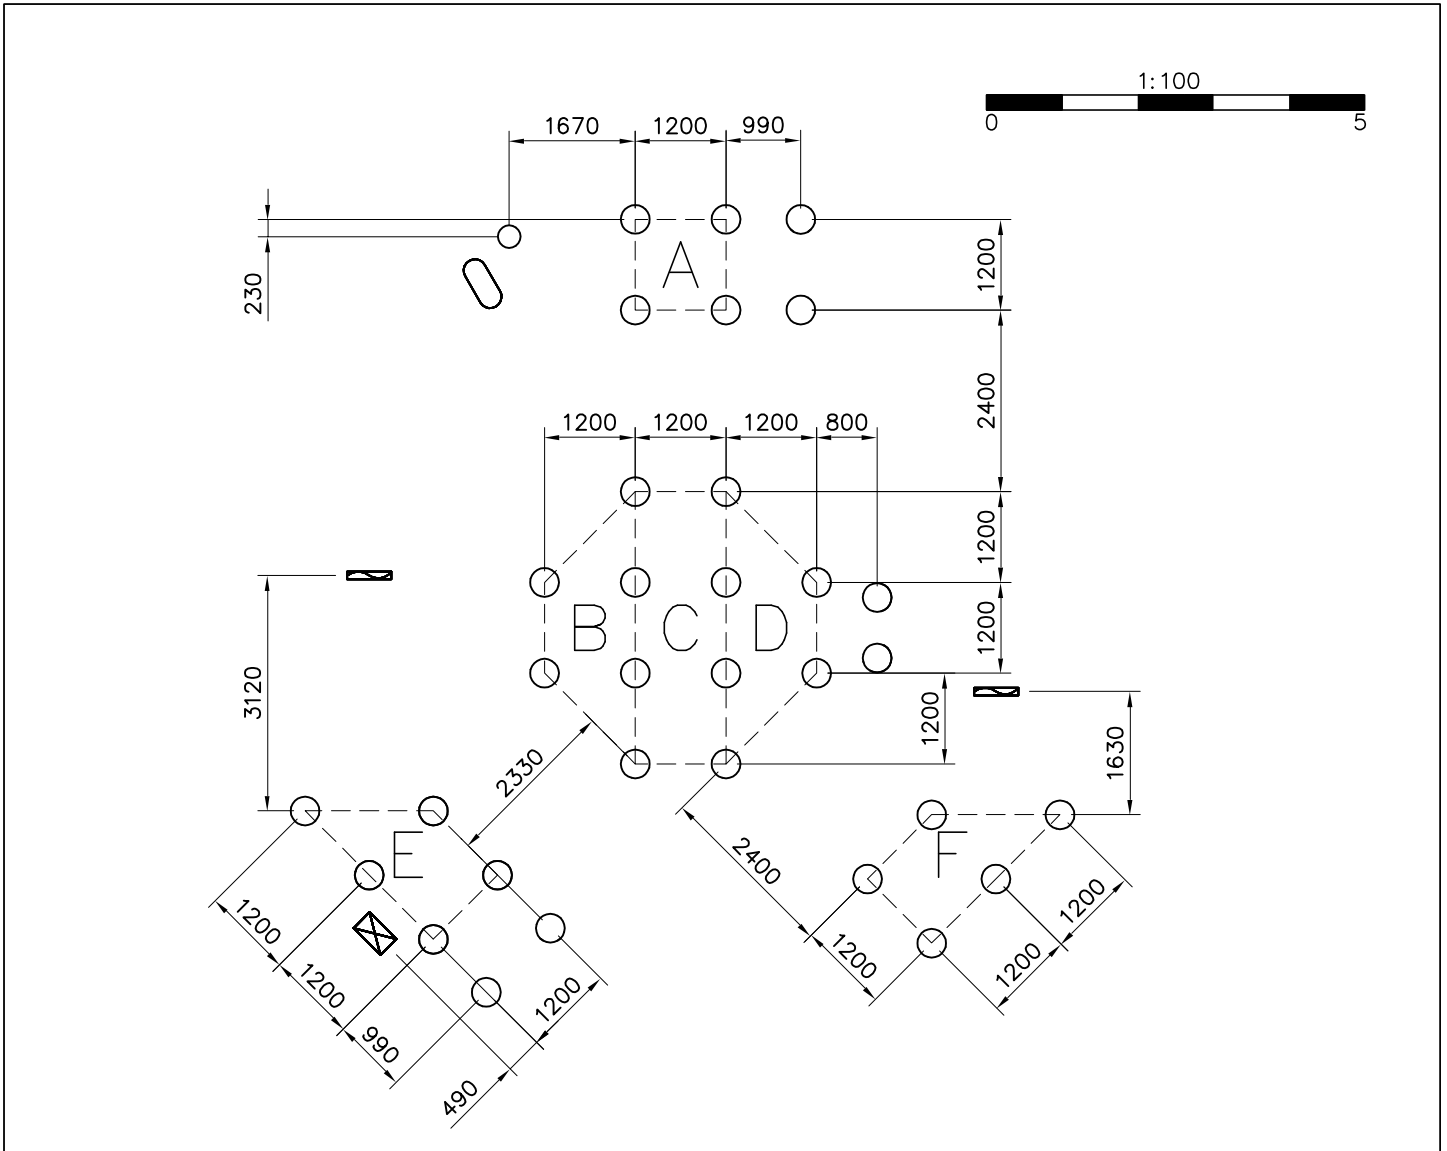

LAPPSET®

FINNO

ASENNUSOHJE
MONTERINGSANSVISNING
INSTALLATION INSTRUCTION
AUFBAUANLEITUNG
NOTICE D'INSTALLATION

REF: 120007
DATE: 21.2.2006

120007

001770	PCS 10	001779	PCS 1	001818	PCS 2	001848	PCS 1	001854	PCS 2	001856	PCS 1
								L 2400			
002779	PCS 1	002799	PCS 4	003011	PCS 2	003022	PCS 1	003023	PCS 1	003120	PCS 2
003122	PCS 4	003550	PCS 1	003603	PCS 1	003614	PCS 1	003618	PCS 1	003700	PCS 3
				L 3310 ATT !							
003701	PCS 1	003702	PCS 2	003777	PCS 1	003780	PCS 3	003786	PCS 1	003787	PCS 13
								RED		BLUE	
003798	PCS 3	003886	PCS 7	005077	PCS 1	005273	PCS 1	005274	PCS 1	005275	PCS 1
005277	PCS 1	005278	PCS 1	005281	PCS 1	005610	PCS 12	005692	PCS 21	006804	PCS 4
								L 1104		L 450	
006810	PCS 2	006816	PCS 5	006822	PCS 5	006828	PCS 4	006834	PCS 12	006854	PCS 4
L 1050		L 1650		L 2250		L 2850		L 3450		L 3450	

007333	PCS 1	700490	PCS 2	900240	PCS 6	905051	PCS 88	905104	PCS 160	905120	PCS 92
											
		45x70x1104		8x70		Ø24/8.4		M10		Ø14	
905138	PCS 8	905196	PCS 8	907044	PCS 1	909238	PCS 88	909491	PCS 4	909521	PCS 32
											
GREY		GREY		L 2090		8X90		L 150			
909540	PCS 2	980131	PCS 32								
											
		6x60									
	PCS		PCS		PCS		PCS		PCS		PCS
	PCS		PCS		PCS		PCS		PCS		PCS
	PCS		PCS		PCS		PCS		PCS		PCS

EN Impact Area 127.9 m²

<p>DET 1</p> <p>8x90 $\varnothing 24/8.4$</p>	<p>DET 2</p> <p>6x60</p>	<p>DET 3</p> <p>M10 905104 909491</p>	<p>DET 4</p> <p>8x70</p>
<p>DET 5</p> <p>8x70</p>	<p>DET 6</p> <p>905120</p>		