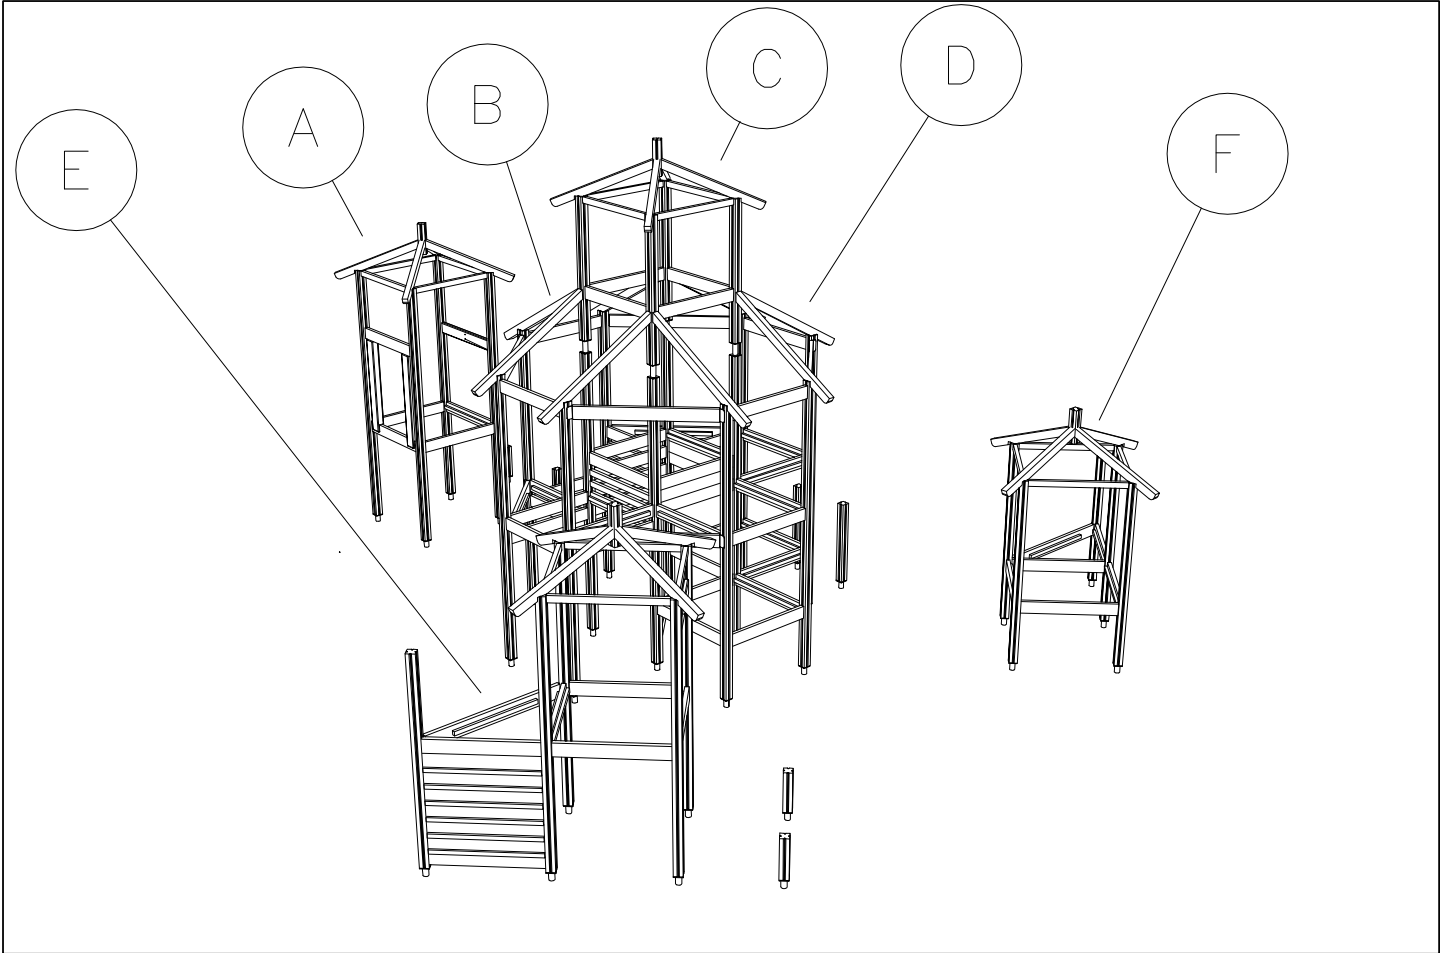

LAPPSET®

FINNO

ASENNUSOHJE
MONTERINGSANSVISNING
INSTALLATION INSTRUCTION
AUFBAUANLEITUNG
NOTICE D'INSTALLATION

REF: 120007
DATE: 21.2.2006

120007

001770	PCS 10	001779	PCS 1	001818	PCS 2	001848	PCS 1	001854	PCS 2	001856	PCS 1
								L 2400			
002779	PCS 1	002799	PCS 4	003011	PCS 2	003022	PCS 1	003023	PCS 1	003120	PCS 2
003122	PCS 4	003550	PCS 1	003603	PCS 1	003614	PCS 1	003618	PCS 1	003700	PCS 3
				L 3310 ATT !							
003701	PCS 1	003702	PCS 2	003777	PCS 1	003780	PCS 3	003786	PCS 1	003787	PCS 13
								RED		BLUE	
003798	PCS 3	003886	PCS 7	005077	PCS 1	005273	PCS 1	005274	PCS 1	005275	PCS 1
005277	PCS 1	005278	PCS 1	005281	PCS 1	005610	PCS 12	005692	PCS 21	006804	PCS 4
								L 1104		L 450	
006810	PCS 2	006816	PCS 5	006822	PCS 5	006828	PCS 4	006834	PCS 12	006854	PCS 4
L 1050		L 1650		L 2250		L 2850		L 3450		L 3450	

007333	PCS 1	700490	PCS 2	900240	PCS 6	905051	PCS 88	905104	PCS 160	905120	PCS 92
											
		45x70x1104		8x70		Ø24/8.4		M10		Ø14	
905138	PCS 8	905196	PCS 8	907044	PCS 1	909238	PCS 88	909491	PCS 4	909521	PCS 32
											
GREY		GREY		L 2090		8X90		L 150			
909540	PCS 2	980131	PCS 32								
											
		6x60									
	PCS		PCS		PCS		PCS		PCS		PCS
	PCS		PCS		PCS		PCS		PCS		PCS
	PCS		PCS		PCS		PCS		PCS		PCS

EN Impact Area 127.9 m²

<p>DET 1</p> <p>8x90 $\varnothing 24/8.4$</p>	<p>DET 2</p> <p>6x60</p>	<p>DET 3</p> <p>M10 905104 909491</p>	<p>DET 4</p> <p>8x70</p>
<p>DET 5</p> <p>8x70</p>	<p>DET 6</p> <p>905120</p>		