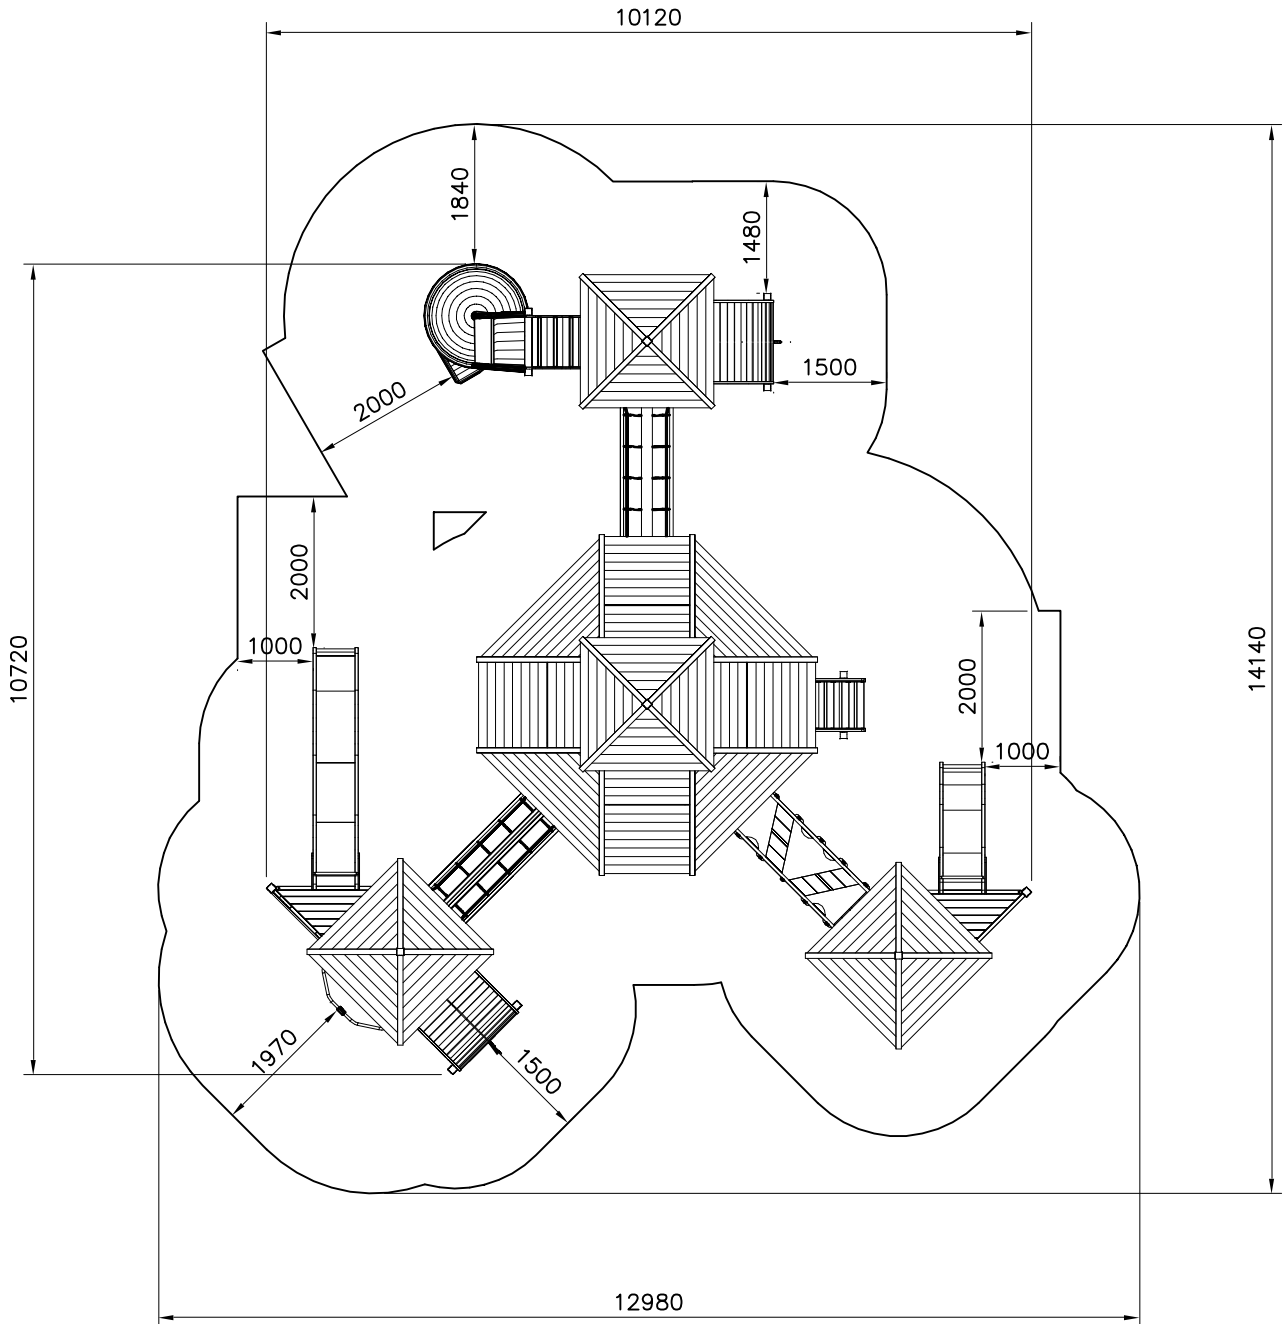

LAPPSET®

FINNO

ASENNUSOHJE
MONTERINGSANSVISNING
INSTALLATION INSTRUCTION
AUFBAUANLEITUNG
NOTICE D'INSTALLATION

REF: 120007
DATE: 21.2.2006

120007

001770	PCS 10	001779	PCS 1	001818	PCS 2	001848	PCS 1	001854	PCS 2	001856	PCS 1
								L 2400			
002779	PCS 1	002799	PCS 4	003011	PCS 2	003022	PCS 1	003023	PCS 1	003120	PCS 2
003122	PCS 4	003550	PCS 1	003603	PCS 1	003614	PCS 1	003618	PCS 1	003700	PCS 3
				L 3310 ATT !							
003701	PCS 1	003702	PCS 2	003777	PCS 1	003780	PCS 3	003786	PCS 1	003787	PCS 13
								RED		BLUE	
003798	PCS 3	003886	PCS 7	005077	PCS 1	005273	PCS 1	005274	PCS 1	005275	PCS 1
005277	PCS 1	005278	PCS 1	005281	PCS 1	005610	PCS 12	005692	PCS 21	006804	PCS 4
								L 1104		L 450	
006810	PCS 2	006816	PCS 5	006822	PCS 5	006828	PCS 4	006834	PCS 12	006854	PCS 4
L 1050		L 1650		L 2250		L 2850		L 3450		L 3450	

007333	PCS 1	700490	PCS 2	900240	PCS 6	905051	PCS 88	905104	PCS 160	905120	PCS 92
											
		45x70x1104		8x70		Ø24/8.4		M10		Ø14	
905138	PCS 8	905196	PCS 8	907044	PCS 1	909238	PCS 88	909491	PCS 4	909521	PCS 32
											
GREY		GREY		L 2090		8X90		L 150			
909540	PCS 2	980131	PCS 32								
											
		6x60									
	PCS		PCS		PCS		PCS		PCS		PCS
	PCS		PCS		PCS		PCS		PCS		PCS
	PCS		PCS		PCS		PCS		PCS		PCS

EN Impact Area 127.9 m²

<p>DET 1</p> <p>8x90 $\varnothing 24/8.4$</p>	<p>DET 2</p> <p>6x60</p>	<p>DET 3</p> <p>M10 905104 909491</p>	<p>DET 4</p> <p>8x70</p>
<p>DET 5</p> <p>8x70</p>	<p>DET 6</p> <p>905120</p>		