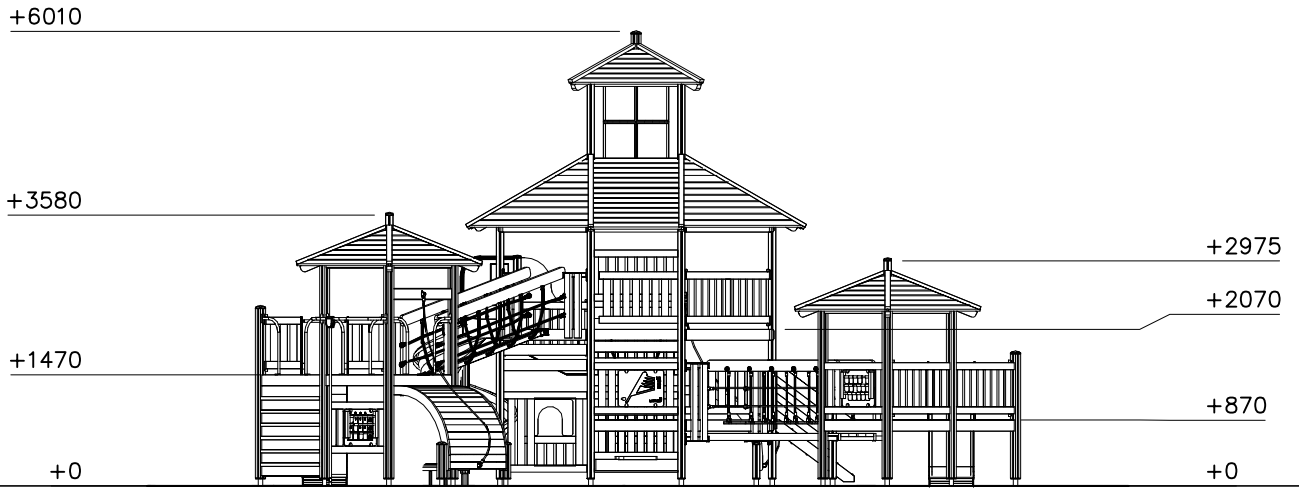

LAPPSET®

FINNO

ASENNUSOHJE
MONTERINGSANSVISNING
INSTALLATION INSTRUCTION
AUFBAUANLEITUNG
NOTICE D'INSTALLATION

REF: 120007
DATE: 21.2.2006

120007

001770	PCS 10	001779	PCS 1	001818	PCS 2	001848	PCS 1	001854	PCS 2	001856	PCS 1
								L 2400			
002779	PCS 1	002799	PCS 4	003011	PCS 2	003022	PCS 1	003023	PCS 1	003120	PCS 2
003122	PCS 4	003550	PCS 1	003603	PCS 1	003614	PCS 1	003618	PCS 1	003700	PCS 3
				L 3310 ATT !							
003701	PCS 1	003702	PCS 2	003777	PCS 1	003780	PCS 3	003786	PCS 1	003787	PCS 13
								RED		BLUE	
003798	PCS 3	003886	PCS 7	005077	PCS 1	005273	PCS 1	005274	PCS 1	005275	PCS 1
005277	PCS 1	005278	PCS 1	005281	PCS 1	005610	PCS 12	005692	PCS 21	006804	PCS 4
								L 1104		L 450	
006810	PCS 2	006816	PCS 5	006822	PCS 5	006828	PCS 4	006834	PCS 12	006854	PCS 4
L 1050		L 1650		L 2250		L 2850		L 3450		L 3450	

007333	PCS 1	700490	PCS 2	900240	PCS 6	905051	PCS 88	905104	PCS 160	905120	PCS 92
											
		45x70x1104		8x70		Ø24/8.4		M10		Ø14	
905138	PCS 8	905196	PCS 8	907044	PCS 1	909238	PCS 88	909491	PCS 4	909521	PCS 32
											
GREY		GREY		L 2090		8X90		L 150			
909540	PCS 2	980131	PCS 32								
											
		6x60									
	PCS		PCS		PCS		PCS		PCS		PCS
	PCS		PCS		PCS		PCS		PCS		PCS
	PCS		PCS		PCS		PCS		PCS		PCS

EN Impact Area 127.9 m²

<p>DET 1</p> <p>8x90 $\varnothing 24/8.4$</p>	<p>DET 2</p> <p>6x60</p>	<p>DET 3</p> <p>M10 905104 909491</p>	<p>DET 4</p> <p>8x70</p>
<p>DET 5</p> <p>8x70</p>	<p>DET 6</p> <p>905120</p>		