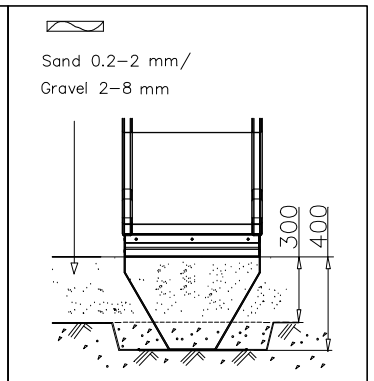

LAPPSET®

FINNO

ASENNUSOHJE
MONTERINGSANSVISNING
INSTALLATION INSTRUCTION
AUFBAUANLEITUNG
NOTICE D'INSTALLATION

REF: 120007
DATE: 21.2.2006

120007

001770	PCS 10	001779	PCS 1	001818	PCS 2	001848	PCS 1	001854	PCS 2	001856	PCS 1
								L 2400			
002779	PCS 1	002799	PCS 4	003011	PCS 2	003022	PCS 1	003023	PCS 1	003120	PCS 2
003122	PCS 4	003550	PCS 1	003603	PCS 1	003614	PCS 1	003618	PCS 1	003700	PCS 3
				L 3310 ATT !							
003701	PCS 1	003702	PCS 2	003777	PCS 1	003780	PCS 3	003786	PCS 1	003787	PCS 13
								RED		BLUE	
003798	PCS 3	003886	PCS 7	005077	PCS 1	005273	PCS 1	005274	PCS 1	005275	PCS 1
005277	PCS 1	005278	PCS 1	005281	PCS 1	005610	PCS 12	005692	PCS 21	006804	PCS 4
								L 1104		L 450	
006810	PCS 2	006816	PCS 5	006822	PCS 5	006828	PCS 4	006834	PCS 12	006854	PCS 4
L 1050		L 1650		L 2250		L 2850		L 3450		L 3450	

007333	PCS 1	700490	PCS 2	900240	PCS 6	905051	PCS 88	905104	PCS 160	905120	PCS 92
											
		45x70x1104		8x70		Ø24/8.4		M10		Ø14	
905138	PCS 8	905196	PCS 8	907044	PCS 1	909238	PCS 88	909491	PCS 4	909521	PCS 32
											
GREY		GREY		L 2090		8X90		L 150			
909540	PCS 2	980131	PCS 32								
											
		6x60									
	PCS		PCS		PCS		PCS		PCS		PCS
	PCS		PCS		PCS		PCS		PCS		PCS
	PCS		PCS		PCS		PCS		PCS		PCS

EN Impact Area 127.9 m²

<p>DET 1</p> <p>8x90 $\varnothing 24/8.4$</p>	<p>DET 2</p> <p>6x60</p>	<p>DET 3</p> <p>M10 905104 909491</p>	<p>DET 4</p> <p>8x70</p>
<p>DET 5</p> <p>8x70</p>	<p>DET 6</p> <p>905120</p>		