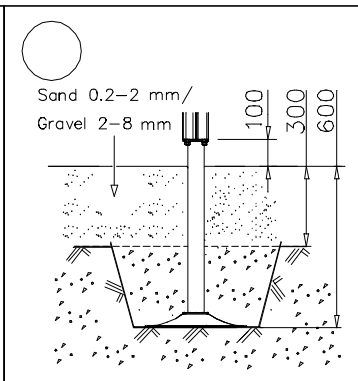

LAPPSET®

FINNO

ASENNUSOHJE
MONTERINGSANSVISNING
INSTALLATION INSTRUCTION
AUFBAUANLEITUNG
NOTICE D'INSTALLATION

REF: 120007
DATE: 21.2.2006

120007

001770	PCS 10	001779	PCS 1	001818	PCS 2	001848	PCS 1	001854	PCS 2	001856	PCS 1
								L 2400			
002779	PCS 1	002799	PCS 4	003011	PCS 2	003022	PCS 1	003023	PCS 1	003120	PCS 2
003122	PCS 4	003550	PCS 1	003603	PCS 1	003614	PCS 1	003618	PCS 1	003700	PCS 3
				L 3310 ATT !							
003701	PCS 1	003702	PCS 2	003777	PCS 1	003780	PCS 3	003786	PCS 1	003787	PCS 13
								RED		BLUE	
003798	PCS 3	003886	PCS 7	005077	PCS 1	005273	PCS 1	005274	PCS 1	005275	PCS 1
005277	PCS 1	005278	PCS 1	005281	PCS 1	005610	PCS 12	005692	PCS 21	006804	PCS 4
								L 1104		L 450	
006810	PCS 2	006816	PCS 5	006822	PCS 5	006828	PCS 4	006834	PCS 12	006854	PCS 4
L 1050		L 1650		L 2250		L 2850		L 3450		L 3450	

007333	PCS 1	700490	PCS 2	900240	PCS 6	905051	PCS 88	905104	PCS 160	905120	PCS 92
											
		45x70x1104		8x70		Ø24/8.4		M10		Ø14	
905138	PCS 8	905196	PCS 8	907044	PCS 1	909238	PCS 88	909491	PCS 4	909521	PCS 32
											
GREY		GREY		L 2090		8X90		L 150			
909540	PCS 2	980131	PCS 32								
											
		6x60									
	PCS		PCS		PCS		PCS		PCS		PCS
	PCS		PCS		PCS		PCS		PCS		PCS
	PCS		PCS		PCS		PCS		PCS		PCS

EN Impact Area 127.9 m²

<p>DET 1</p> <p>8x90 $\varnothing 24/8.4$</p>	<p>DET 2</p> <p>6x60</p>	<p>DET 3</p> <p>M10 905104 909491</p>	<p>DET 4</p> <p>8x70</p>
<p>DET 5</p> <p>8x70</p>	<p>DET 6</p> <p>905120</p>		