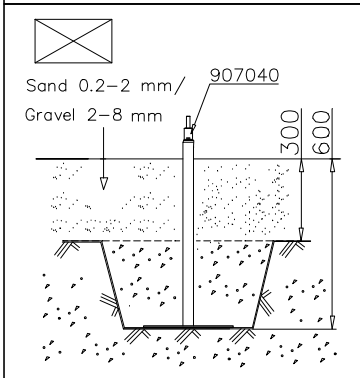

LAPPSET®

FINNO

ASENNUSOHJE
MONTERINGSANSVISNING
INSTALLATION INSTRUCTION
AUFBAUANLEITUNG
NOTICE D'INSTALLATION

REF: 120007
DATE: 21.2.2006

120007

001770	PCS 10	001779	PCS 1	001818	PCS 2	001848	PCS 1	001854	PCS 2	001856	PCS 1
								L 2400			
002779	PCS 1	002799	PCS 4	003011	PCS 2	003022	PCS 1	003023	PCS 1	003120	PCS 2
003122	PCS 4	003550	PCS 1	003603	PCS 1	003614	PCS 1	003618	PCS 1	003700	PCS 3
				L 3310 ATT !							
003701	PCS 1	003702	PCS 2	003777	PCS 1	003780	PCS 3	003786	PCS 1	003787	PCS 13
								RED		BLUE	
003798	PCS 3	003886	PCS 7	005077	PCS 1	005273	PCS 1	005274	PCS 1	005275	PCS 1
005277	PCS 1	005278	PCS 1	005281	PCS 1	005610	PCS 12	005692	PCS 21	006804	PCS 4
								L 1104		L 450	
006810	PCS 2	006816	PCS 5	006822	PCS 5	006828	PCS 4	006834	PCS 12	006854	PCS 4
L 1050		L 1650		L 2250		L 2850		L 3450		L 3450	

007333	PCS 1	700490	PCS 2	900240	PCS 6	905051	PCS 88	905104	PCS 160	905120	PCS 92
											
		45x70x1104		8x70		Ø24/8.4		M10		Ø14	
905138	PCS 8	905196	PCS 8	907044	PCS 1	909238	PCS 88	909491	PCS 4	909521	PCS 32
											
GREY		GREY		L 2090		8X90		L 150			
909540	PCS 2	980131	PCS 32								
											
		6x60									
	PCS		PCS		PCS		PCS		PCS		PCS
	PCS		PCS		PCS		PCS		PCS		PCS
	PCS		PCS		PCS		PCS		PCS		PCS

EN Impact Area 127.9 m²

<p>DET 1</p> <p>8x90 $\varnothing 24/8.4$</p>	<p>DET 2</p> <p>6x60</p>	<p>DET 3</p> <p>M10 905104 909491</p>	<p>DET 4</p> <p>8x70</p>
<p>DET 5</p> <p>8x70</p>	<p>DET 6</p> <p>905120</p>		