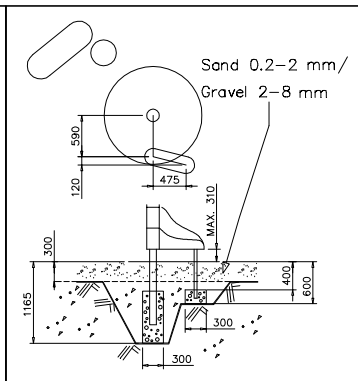

LAPPSET®

FINNO

ASENNUSOHJE
MONTERINGSANSVISNING
INSTALLATION INSTRUCTION
AUFBAUANLEITUNG
NOTICE D'INSTALLATION

REF: 120007
DATE: 21.2.2006

120007

001770	PCS 10	001779	PCS 1	001818	PCS 2	001848	PCS 1	001854	PCS 2	001856	PCS 1
								L 2400			
002779	PCS 1	002799	PCS 4	003011	PCS 2	003022	PCS 1	003023	PCS 1	003120	PCS 2
003122	PCS 4	003550	PCS 1	003603	PCS 1	003614	PCS 1	003618	PCS 1	003700	PCS 3
				L 3310 ATT !							
003701	PCS 1	003702	PCS 2	003777	PCS 1	003780	PCS 3	003786	PCS 1	003787	PCS 13
								RED		BLUE	
003798	PCS 3	003886	PCS 7	005077	PCS 1	005273	PCS 1	005274	PCS 1	005275	PCS 1
005277	PCS 1	005278	PCS 1	005281	PCS 1	005610	PCS 12	005692	PCS 21	006804	PCS 4
								L 1104		L 450	
006810	PCS 2	006816	PCS 5	006822	PCS 5	006828	PCS 4	006834	PCS 12	006854	PCS 4
L 1050		L 1650		L 2250		L 2850		L 3450		L 3450	

007333	PCS 1	700490	PCS 2	900240	PCS 6	905051	PCS 88	905104	PCS 160	905120	PCS 92
											
		45x70x1104		8x70		Ø24/8.4		M10		Ø14	
905138	PCS 8	905196	PCS 8	907044	PCS 1	909238	PCS 88	909491	PCS 4	909521	PCS 32
											
GREY		GREY		L 2090		8X90		L 150			
909540	PCS 2	980131	PCS 32								
											
		6x60									
	PCS		PCS		PCS		PCS		PCS		PCS
	PCS		PCS		PCS		PCS		PCS		PCS
	PCS		PCS		PCS		PCS		PCS		PCS

EN Impact Area 127.9 m²

<p>DET 1</p> <p>8x90 $\varnothing 24/8.4$</p>	<p>DET 2</p> <p>6x60</p>	<p>DET 3</p> <p>M10 905104 909491</p>	<p>DET 4</p> <p>8x70</p>
<p>DET 5</p> <p>8x70</p>	<p>DET 6</p> <p>905120</p>		