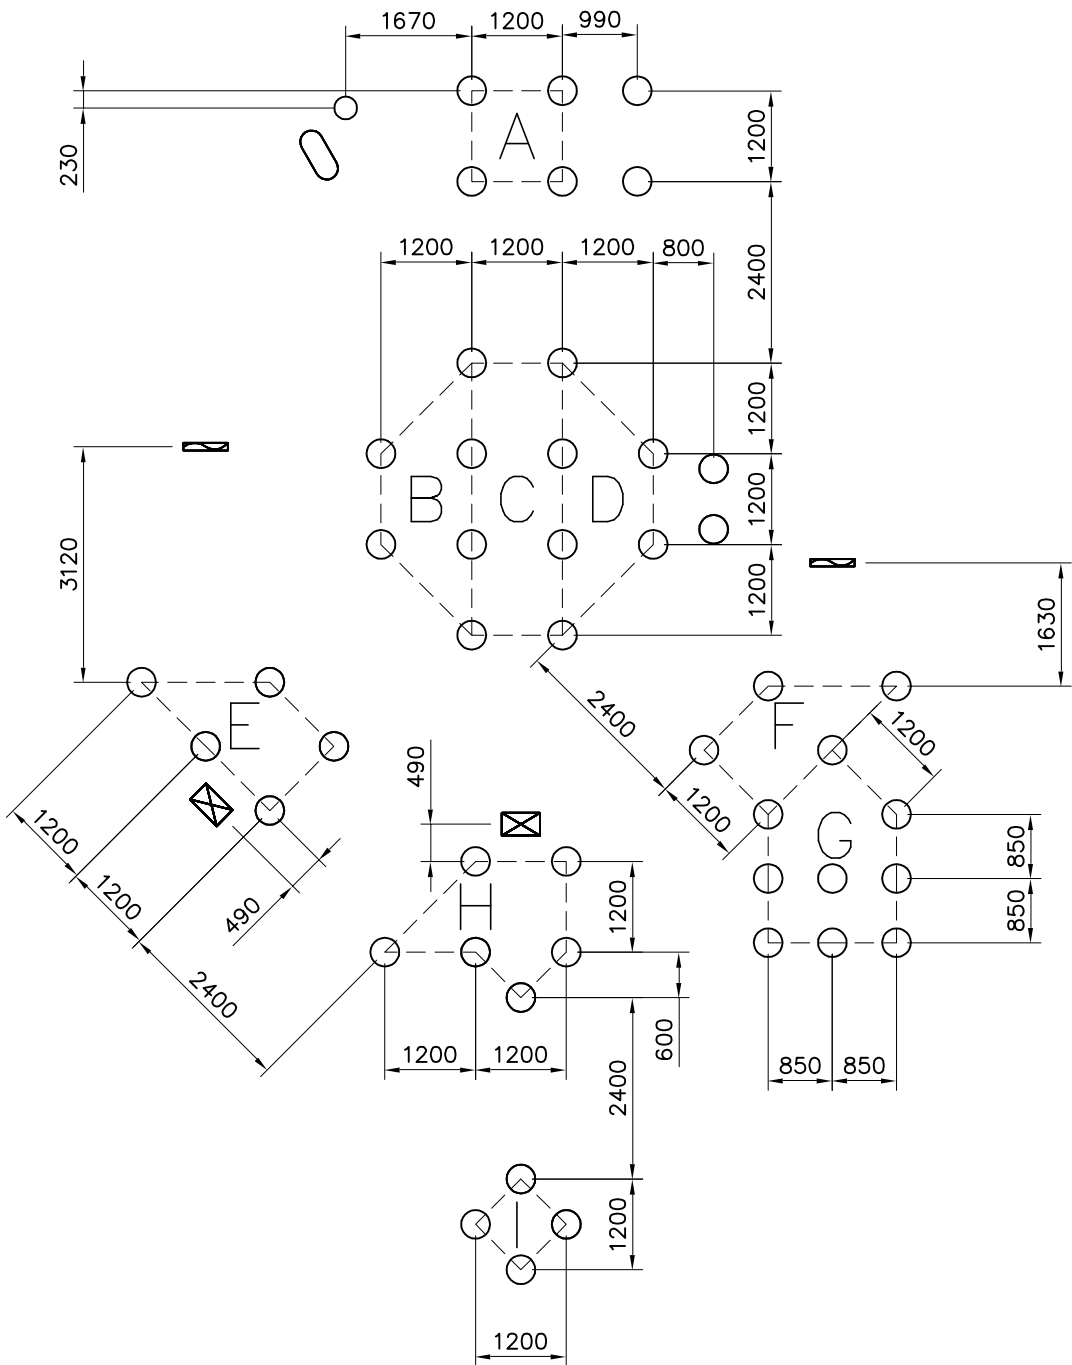

LAPPSET®

FINNO

ASENNUSOHJE
MONTERINGSANSVISNING
INSTALLATION INSTRUCTION
AUFBAUANLEITUNG
NOTICE D'INSTALLATION

REF: 120008
DATE: 20.2.2006

120008

001770	PCS 10	001779	PCS 1	001818	PCS 1	001848	PCS 1	001854	PCS 2	001855	PCS 1
								L 2400			
001856	PCS 1	002779	PCS 1	002799	PCS 4	003011	PCS 2	003022	PCS 1	003023	PCS 2
003120	PCS 2	003122	PCS 5	003550	PCS 1	003603	PCS 1	003614	PCS 1	003618	PCS 1
						ATT !					
003700	PCS 3	003701	PCS 1	003702	PCS 2	003777	PCS 1	003780	PCS 3	003786	PCS 1
003787	PCS 14	003798	PCS 3	003886	PCS 10	003990	PCS 7	005077	PCS 2	005273	PCS 1
	BLUE										
005274	PCS 1	005275	PCS 1	005277	PCS 1	005278	PCS 1	005281	PCS 1	005285	PCS 1
005610	PCS 15	005692	PCS 30	006804	PCS 2	006810	PCS 2	006812	PCS 6	006816	PCS 6
		L 1104		L 450		L 1050		L 1250		L 1650	

006822  L 2250	PCS 11	006828  L 2850	PCS 8	006834  L 3450	PCS 12	006854  L 3450	PCS 4	006971  L 2260	PCS 1	007333  	PCS 4
007841 	PCS 1	700490  45x70x1104	PCS 2	900240  8x70	PCS 100	905051  Ø24/8.4	PCS 124	905102  SR-H-2040	PCS 4	905103  PT-28/32-H	PCS 4
905104  M10	PCS 220	905120  Ø14	PCS 122	905138  GREY	PCS 23	905196  GREY	PCS 23	907044  L 2090	PCS 2	909224  12x100	PCS 4
909238  8x90	PCS 124	909491  L 150	PCS 4	909521  	PCS 47	909542  L 1104	PCS 5	909578 	PCS 2	909638  Ø20/10.5	PCS 4
909862  10x60	PCS 4	909893 	PCS 20	980131  6x60	PCS 92	980154  Ø24/13	PCS 4		PCS		PCS
	PCS		PCS		PCS		PCS		PCS		PCS
	PCS		PCS		PCS		PCS		PCS		PCS

EN Impact Area 171.2 m²

<p>DET 1</p> <p>8x90 Ø24/8.4</p>	<p>DET 2</p> <p>6x60</p>	<p>DET 3</p> <p>M10 909578 905102</p>	<p>DET 4</p> <p>45 30</p>
<p>DET 5</p> <p>905103 10x60 Ø20/10.5</p>	<p>DET 6</p> <p>Ø24/13 12x100 7841</p>	<p>DET 7</p> <p>M10 905104 909491 7841</p>	<p>DET 8</p> <p>8x70</p>
<p>DET 9</p> <p>905120</p>			