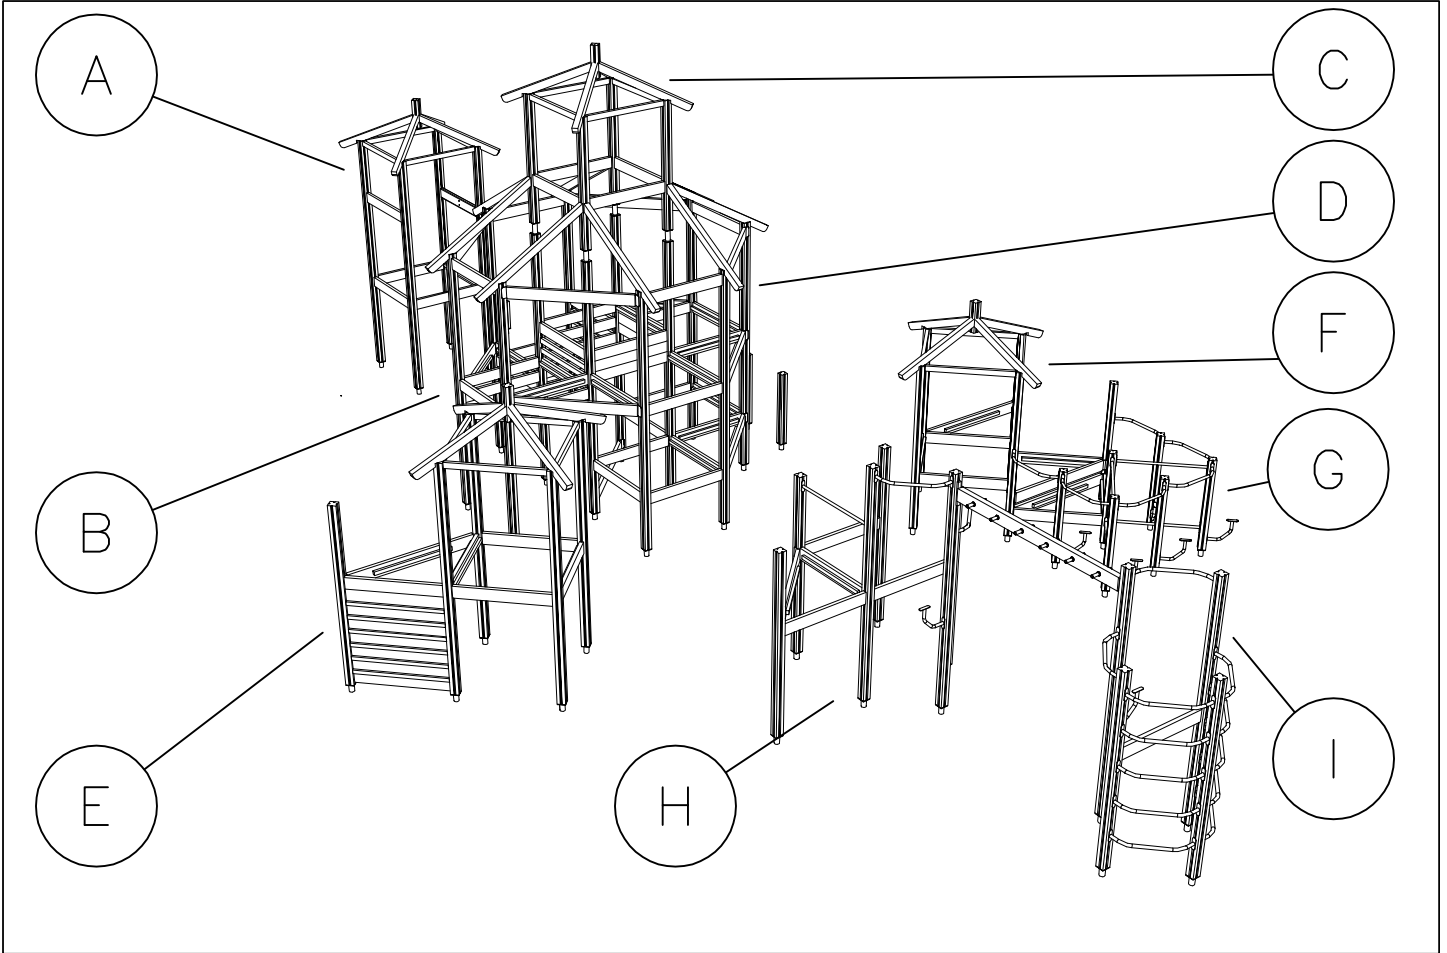

LAPPSET®

FINNO

ASENNUSOHJE
MONTERINGSANSVISNING
INSTALLATION INSTRUCTION
AUFBAUANLEITUNG
NOTICE D'INSTALLATION

REF: 120008
DATE: 20.2.2006

120008

001770	PCS 10	001779	PCS 1	001818	PCS 1	001848	PCS 1	001854	PCS 2	001855	PCS 1
								L 2400			
001856	PCS 1	002779	PCS 1	002799	PCS 4	003011	PCS 2	003022	PCS 1	003023	PCS 2
003120	PCS 2	003122	PCS 5	003550	PCS 1	003603	PCS 1	003614	PCS 1	003618	PCS 1
						ATT !					
003700	PCS 3	003701	PCS 1	003702	PCS 2	003777	PCS 1	003780	PCS 3	003786	PCS 1
003787	PCS 14	003798	PCS 3	003886	PCS 10	003990	PCS 7	005077	PCS 2	005273	PCS 1
	BLUE										
005274	PCS 1	005275	PCS 1	005277	PCS 1	005278	PCS 1	005281	PCS 1	005285	PCS 1
005610	PCS 15	005692	PCS 30	006804	PCS 2	006810	PCS 2	006812	PCS 6	006816	PCS 6
		L 1104		L 450		L 1050		L 1250		L 1650	

006822  L 2250	PCS 11	006828  L 2850	PCS 8	006834  L 3450	PCS 12	006854  L 3450	PCS 4	006971  L 2260	PCS 1	007333  	PCS 4
007841 	PCS 1	700490  45x70x1104	PCS 2	900240  8x70	PCS 100	905051  Ø24/8.4	PCS 124	905102  SR-H-2040	PCS 4	905103  PT-28/32-H	PCS 4
905104  M10	PCS 220	905120  Ø14	PCS 122	905138  GREY	PCS 23	905196  GREY	PCS 23	907044  L 2090	PCS 2	909224  12x100	PCS 4
909238  8x90	PCS 124	909491  L 150	PCS 4	909521  	PCS 47	909542  L 1104	PCS 5	909578 	PCS 2	909638  Ø20/10.5	PCS 4
909862  10x60	PCS 4	909893 	PCS 20	980131  6x60	PCS 92	980154  Ø24/13	PCS 4		PCS		PCS
	PCS		PCS		PCS		PCS		PCS		PCS
	PCS		PCS		PCS		PCS		PCS		PCS

EN Impact Area 171.2 m²

<p>DET 1</p> <p>8x90 Ø24/8.4</p>	<p>DET 2</p> <p>6x60</p>	<p>DET 3</p> <p>M10 909578 905102</p>	<p>DET 4</p> <p>45 30</p>
<p>DET 5</p> <p>905103 10x60 Ø20/10.5</p>	<p>DET 6</p> <p>Ø24/13 12x100 7841</p>	<p>DET 7</p> <p>M10 905104 909491 7841</p>	<p>DET 8</p> <p>8x70</p>
<p>DET 9</p> <p>905120</p>			