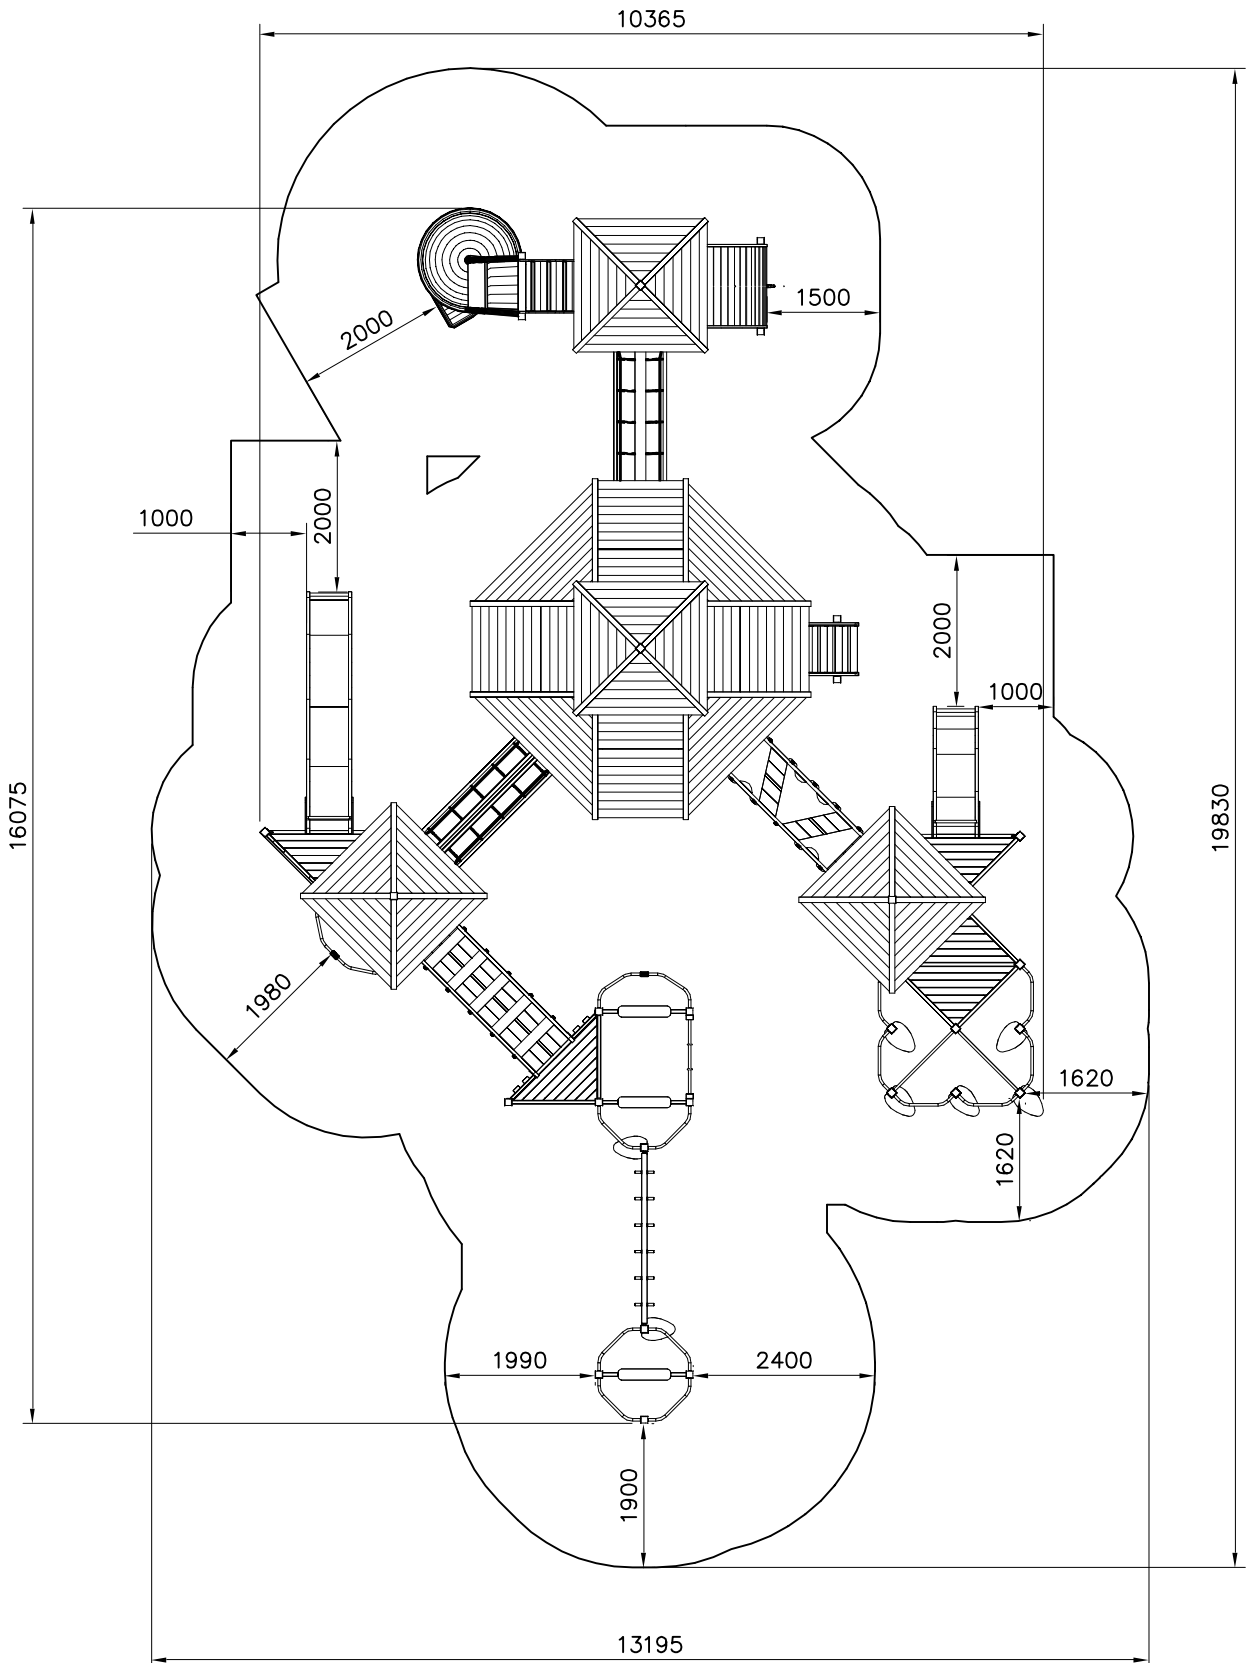

LAPPSET®

FINNO

ASENNUSOHJE
MONTERINGSANSVISNING
INSTALLATION INSTRUCTION
AUFBAUANLEITUNG
NOTICE D'INSTALLATION

REF: 120008
DATE: 20.2.2006

120008

001770	PCS 10	001779	PCS 1	001818	PCS 1	001848	PCS 1	001854	PCS 2	001855	PCS 1
								L 2400			
001856	PCS 1	002779	PCS 1	002799	PCS 4	003011	PCS 2	003022	PCS 1	003023	PCS 2
003120	PCS 2	003122	PCS 5	003550	PCS 1	003603	PCS 1	003614	PCS 1	003618	PCS 1
						ATT !					
003700	PCS 3	003701	PCS 1	003702	PCS 2	003777	PCS 1	003780	PCS 3	003786	PCS 1
003787	PCS 14	003798	PCS 3	003886	PCS 10	003990	PCS 7	005077	PCS 2	005273	PCS 1
	BLUE										
005274	PCS 1	005275	PCS 1	005277	PCS 1	005278	PCS 1	005281	PCS 1	005285	PCS 1
005610	PCS 15	005692	PCS 30	006804	PCS 2	006810	PCS 2	006812	PCS 6	006816	PCS 6
		L 1104		L 450		L 1050		L 1250		L 1650	

006822  L 2250	PCS 11	006828  L 2850	PCS 8	006834  L 3450	PCS 12	006854  L 3450	PCS 4	006971  L 2260	PCS 1	007333  	PCS 4
007841 	PCS 1	700490  45x70x1104	PCS 2	900240  8x70	PCS 100	905051  Ø24/8.4	PCS 124	905102  SR-H-2040	PCS 4	905103  PT-28/32-H	PCS 4
905104  M10	PCS 220	905120  Ø14	PCS 122	905138  GREY	PCS 23	905196  GREY	PCS 23	907044  L 2090	PCS 2	909224  12x100	PCS 4
909238  8x90	PCS 124	909491  L 150	PCS 4	909521  	PCS 47	909542  L 1104	PCS 5	909578 	PCS 2	909638  Ø20/10.5	PCS 4
909862  10x60	PCS 4	909893 	PCS 20	980131  6x60	PCS 92	980154  Ø24/13	PCS 4		PCS		PCS
	PCS		PCS		PCS		PCS		PCS		PCS
	PCS		PCS		PCS		PCS		PCS		PCS

EN Impact Area 171.2 m²

<p>DET 1</p> <p>8x90 Ø24/8.4</p>	<p>DET 2</p> <p>6x60</p>	<p>DET 3</p> <p>M10 909578 905102</p>	<p>DET 4</p> <p>45 30</p>
<p>DET 5</p> <p>905103 10x60 Ø20/10.5</p>	<p>DET 6</p> <p>Ø24/13 12x100 7841</p>	<p>DET 7</p> <p>M10 905104 909491 7841</p>	<p>DET 8</p> <p>8x70</p>
<p>DET 9</p> <p>905120</p>			