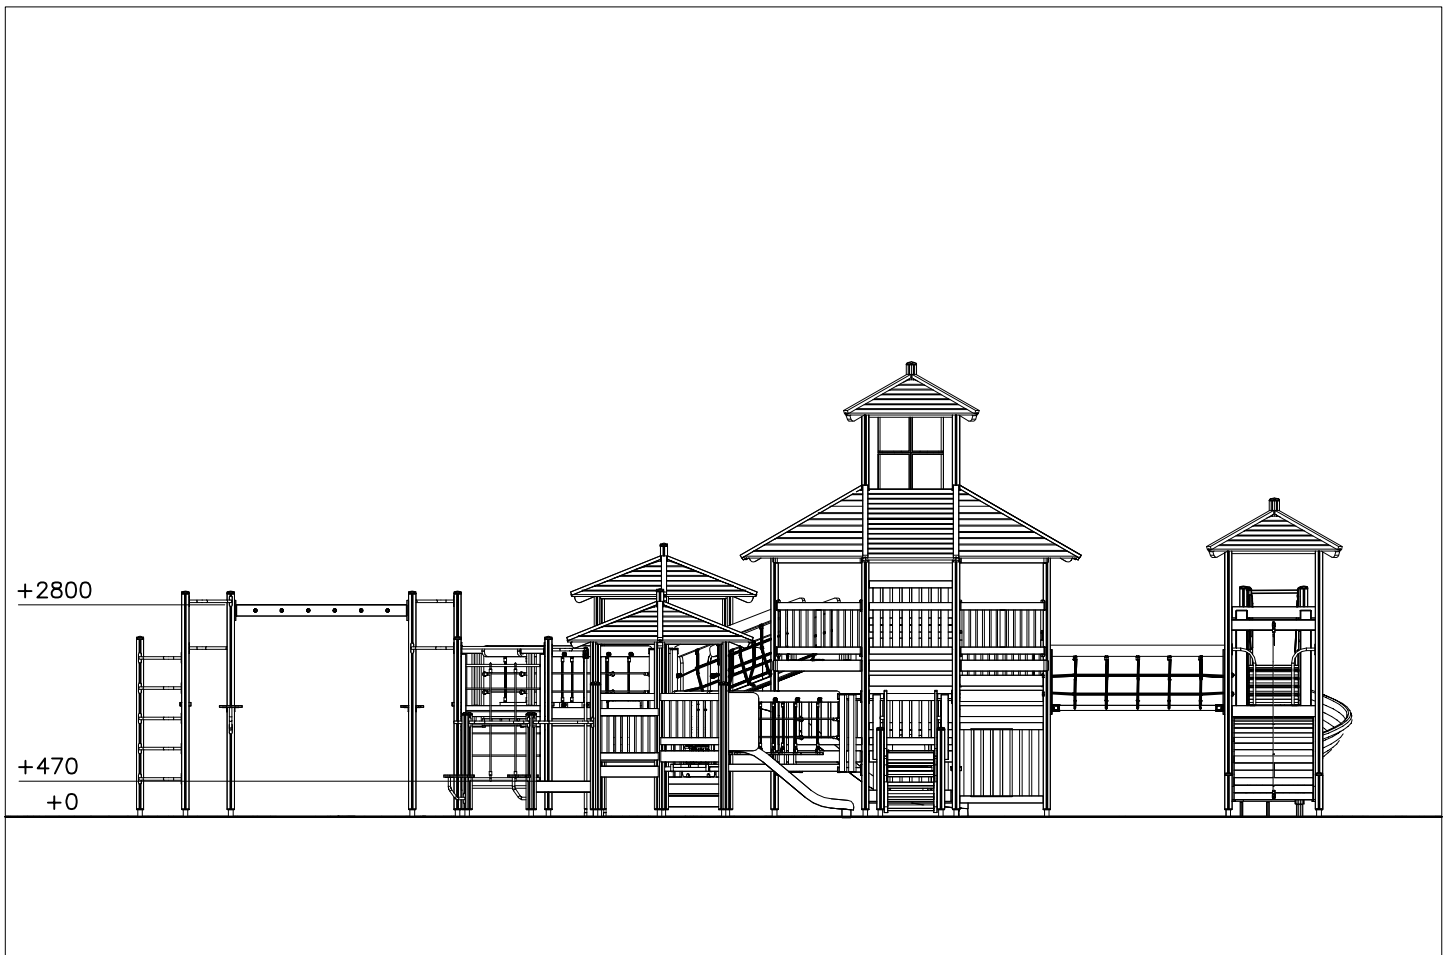

LAPPSET®

FINNO

ASENNUSOHJE
MONTERINGSANSVISNING
INSTALLATION INSTRUCTION
AUFBAUANLEITUNG
NOTICE D'INSTALLATION

REF: 120008
DATE: 20.2.2006

120008

001770	PCS 10	001779	PCS 1	001818	PCS 1	001848	PCS 1	001854	PCS 2	001855	PCS 1
								L 2400			
001856	PCS 1	002779	PCS 1	002799	PCS 4	003011	PCS 2	003022	PCS 1	003023	PCS 2
003120	PCS 2	003122	PCS 5	003550	PCS 1	003603	PCS 1	003614	PCS 1	003618	PCS 1
						ATT !					
003700	PCS 3	003701	PCS 1	003702	PCS 2	003777	PCS 1	003780	PCS 3	003786	PCS 1
003787	PCS 14	003798	PCS 3	003886	PCS 10	003990	PCS 7	005077	PCS 2	005273	PCS 1
	BLUE										
005274	PCS 1	005275	PCS 1	005277	PCS 1	005278	PCS 1	005281	PCS 1	005285	PCS 1
005610	PCS 15	005692	PCS 30	006804	PCS 2	006810	PCS 2	006812	PCS 6	006816	PCS 6
		L 1104		L 450		L 1050		L 1250		L 1650	

006822  L 2250	PCS 11	006828  L 2850	PCS 8	006834  L 3450	PCS 12	006854  L 3450	PCS 4	006971  L 2260	PCS 1	007333  	PCS 4
007841 	PCS 1	700490  45x70x1104	PCS 2	900240  8x70	PCS 100	905051  Ø24/8.4	PCS 124	905102  SR-H-2040	PCS 4	905103  PT-28/32-H	PCS 4
905104  M10	PCS 220	905120  Ø14	PCS 122	905138  GREY	PCS 23	905196  GREY	PCS 23	907044  L 2090	PCS 2	909224  12x100	PCS 4
909238  8x90	PCS 124	909491  L 150	PCS 4	909521  	PCS 47	909542  L 1104	PCS 5	909578 	PCS 2	909638  Ø20/10.5	PCS 4
909862  10x60	PCS 4	909893 	PCS 20	980131  6x60	PCS 92	980154  Ø24/13	PCS 4		PCS		PCS
	PCS		PCS		PCS		PCS		PCS		PCS
	PCS		PCS		PCS		PCS		PCS		PCS

EN Impact Area 171.2 m²

<p>DET 1</p> <p>8x90 Ø24/8.4</p>	<p>DET 2</p> <p>6x60</p>	<p>DET 3</p> <p>M10 909578 905102</p>	<p>DET 4</p> <p>45 30</p>
<p>DET 5</p> <p>905103 10x60 Ø20/10.5</p>	<p>DET 6</p> <p>Ø24/13 12x100 7841</p>	<p>DET 7</p> <p>M10 905104 909491 7841</p>	<p>DET 8</p> <p>8x70</p>
<p>DET 9</p> <p>905120</p>			