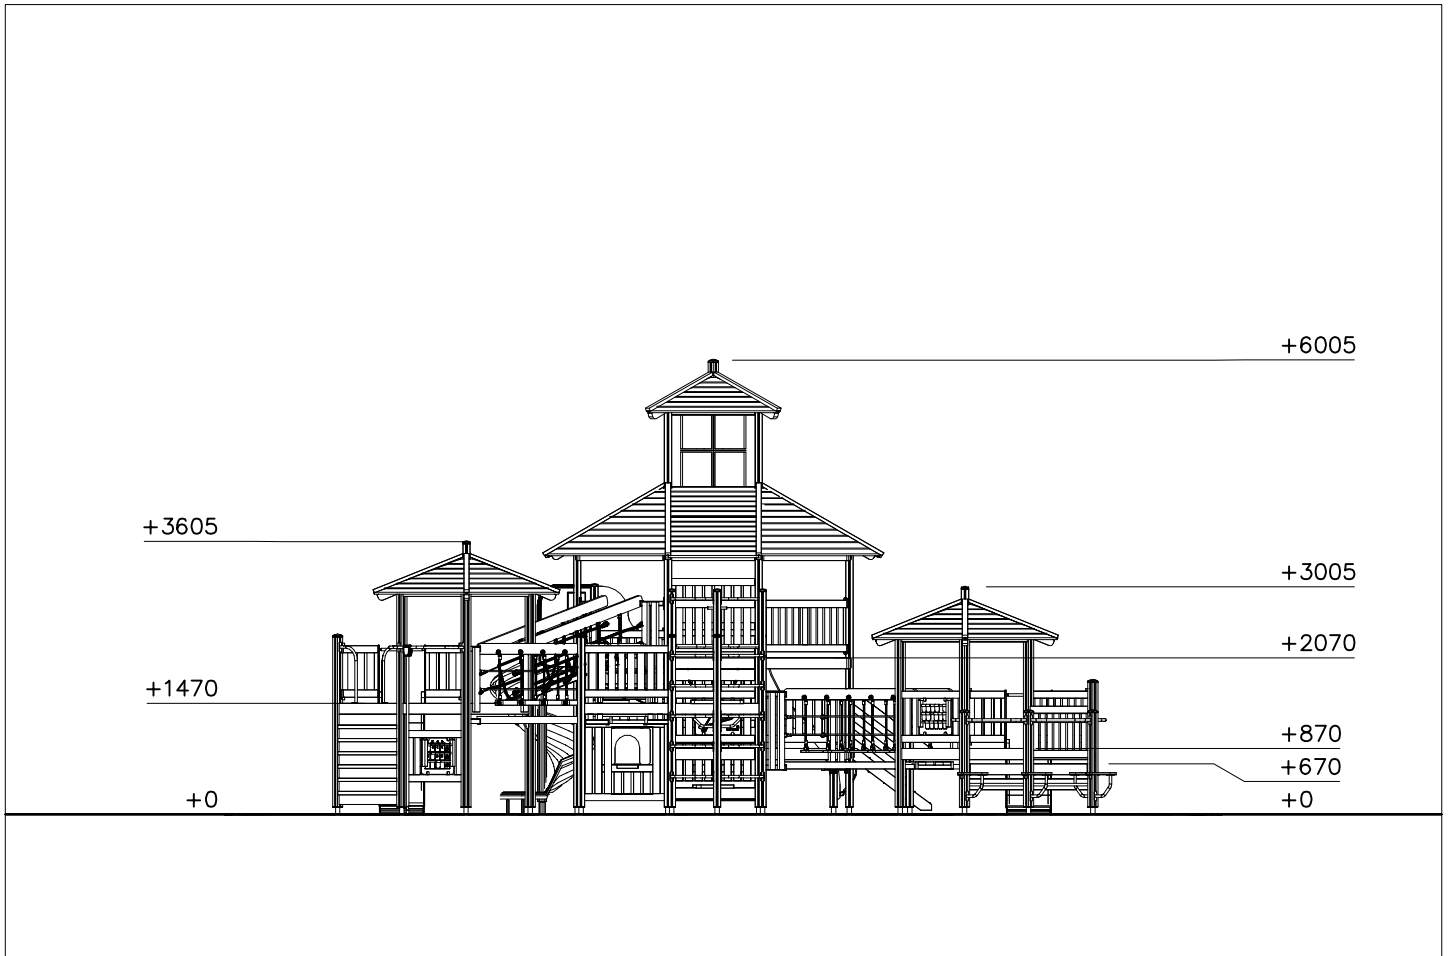

LAPPSET®

FINNO

ASENNUSOHJE
MONTERINGSANSVISNING
INSTALLATION INSTRUCTION
AUFBAUANLEITUNG
NOTICE D'INSTALLATION

REF: 120008
DATE: 20.2.2006

120008

001770	PCS 10	001779	PCS 1	001818	PCS 1	001848	PCS 1	001854	PCS 2	001855	PCS 1
								L 2400			
001856	PCS 1	002779	PCS 1	002799	PCS 4	003011	PCS 2	003022	PCS 1	003023	PCS 2
003120	PCS 2	003122	PCS 5	003550	PCS 1	003603	PCS 1	003614	PCS 1	003618	PCS 1
						ATT !					
003700	PCS 3	003701	PCS 1	003702	PCS 2	003777	PCS 1	003780	PCS 3	003786	PCS 1
003787	PCS 14	003798	PCS 3	003886	PCS 10	003990	PCS 7	005077	PCS 2	005273	PCS 1
	BLUE										
005274	PCS 1	005275	PCS 1	005277	PCS 1	005278	PCS 1	005281	PCS 1	005285	PCS 1
005610	PCS 15	005692	PCS 30	006804	PCS 2	006810	PCS 2	006812	PCS 6	006816	PCS 6
		L 1104		L 450		L 1050		L 1250		L 1650	

006822  L 2250	PCS 11	006828  L 2850	PCS 8	006834  L 3450	PCS 12	006854  L 3450	PCS 4	006971  L 2260	PCS 1	007333  	PCS 4
007841 	PCS 1	700490  45x70x1104	PCS 2	900240  8x70	PCS 100	905051  Ø24/8.4	PCS 124	905102  SR-H-2040	PCS 4	905103  PT-28/32-H	PCS 4
905104  M10	PCS 220	905120  Ø14	PCS 122	905138  GREY	PCS 23	905196  GREY	PCS 23	907044  L 2090	PCS 2	909224  12x100	PCS 4
909238  8x90	PCS 124	909491  L 150	PCS 4	909521  	PCS 47	909542  L 1104	PCS 5	909578 	PCS 2	909638  Ø20/10.5	PCS 4
909862  10x60	PCS 4	909893 	PCS 20	980131  6x60	PCS 92	980154  Ø24/13	PCS 4		PCS		PCS
	PCS		PCS		PCS		PCS		PCS		PCS
	PCS		PCS		PCS		PCS		PCS		PCS

EN Impact Area 171.2 m²

<p>DET 1</p> <p>8x90 Ø24/8.4</p>	<p>DET 2</p> <p>6x60</p>	<p>DET 3</p> <p>M10 909578 905102</p>	<p>DET 4</p> <p>45 30</p>
<p>DET 5</p> <p>905103 10x60 Ø20/10.5</p>	<p>DET 6</p> <p>Ø24/13 12x100 7841</p>	<p>DET 7</p> <p>M10 905104 909491 7841</p>	<p>DET 8</p> <p>8x70</p>
<p>DET 9</p> <p>905120</p>			