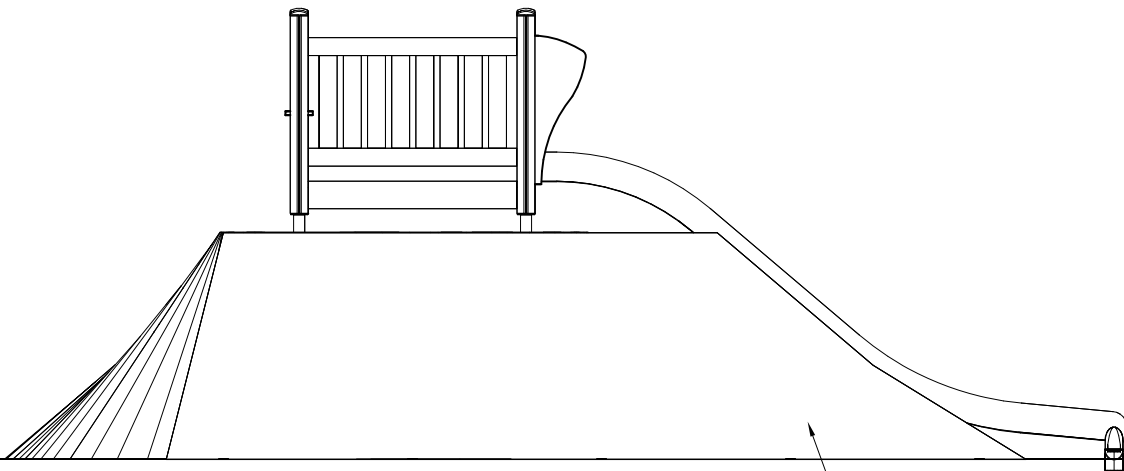

FULL FILLED /
TÄYTETTY AUKKO