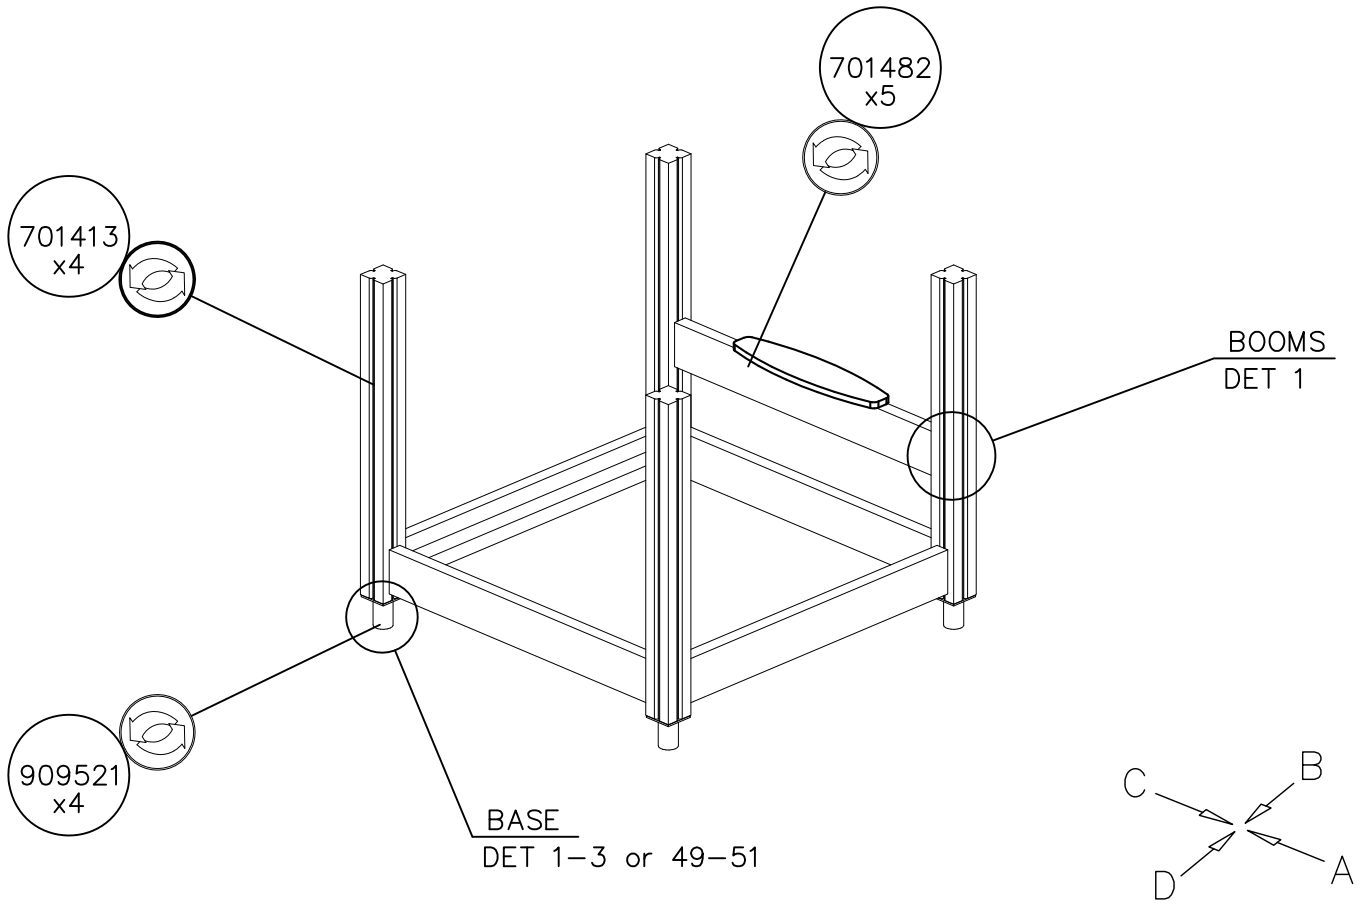

EN Impact Area 26.8 m<sup>2</sup>  
Grid size = 1000 mm.

- EN Impact Area 26.8 m<sup>2</sup>
- - - - Falling Space 27.4 m<sup>2</sup>
- Max Falling Height 1000 mm

FREE GAP /  
VAPAA AUKKO

>230 or >1°  
>230 tai >1°