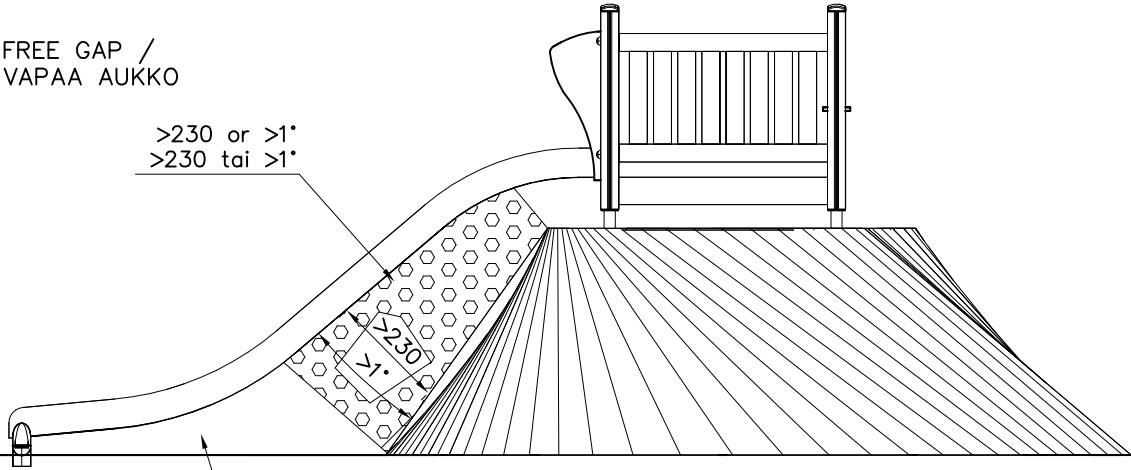

EN Impact Area 26.8 m<sup>2</sup>  
Grid size = 1000 mm.

- EN Impact Area 26.8 m<sup>2</sup>
- - - - Falling Space 27.4 m<sup>2</sup>
- Max Falling Height 1000 mm

FREE GAP /  
VAPAA AUKKO

>230 or >1°  
>230 tai >1°