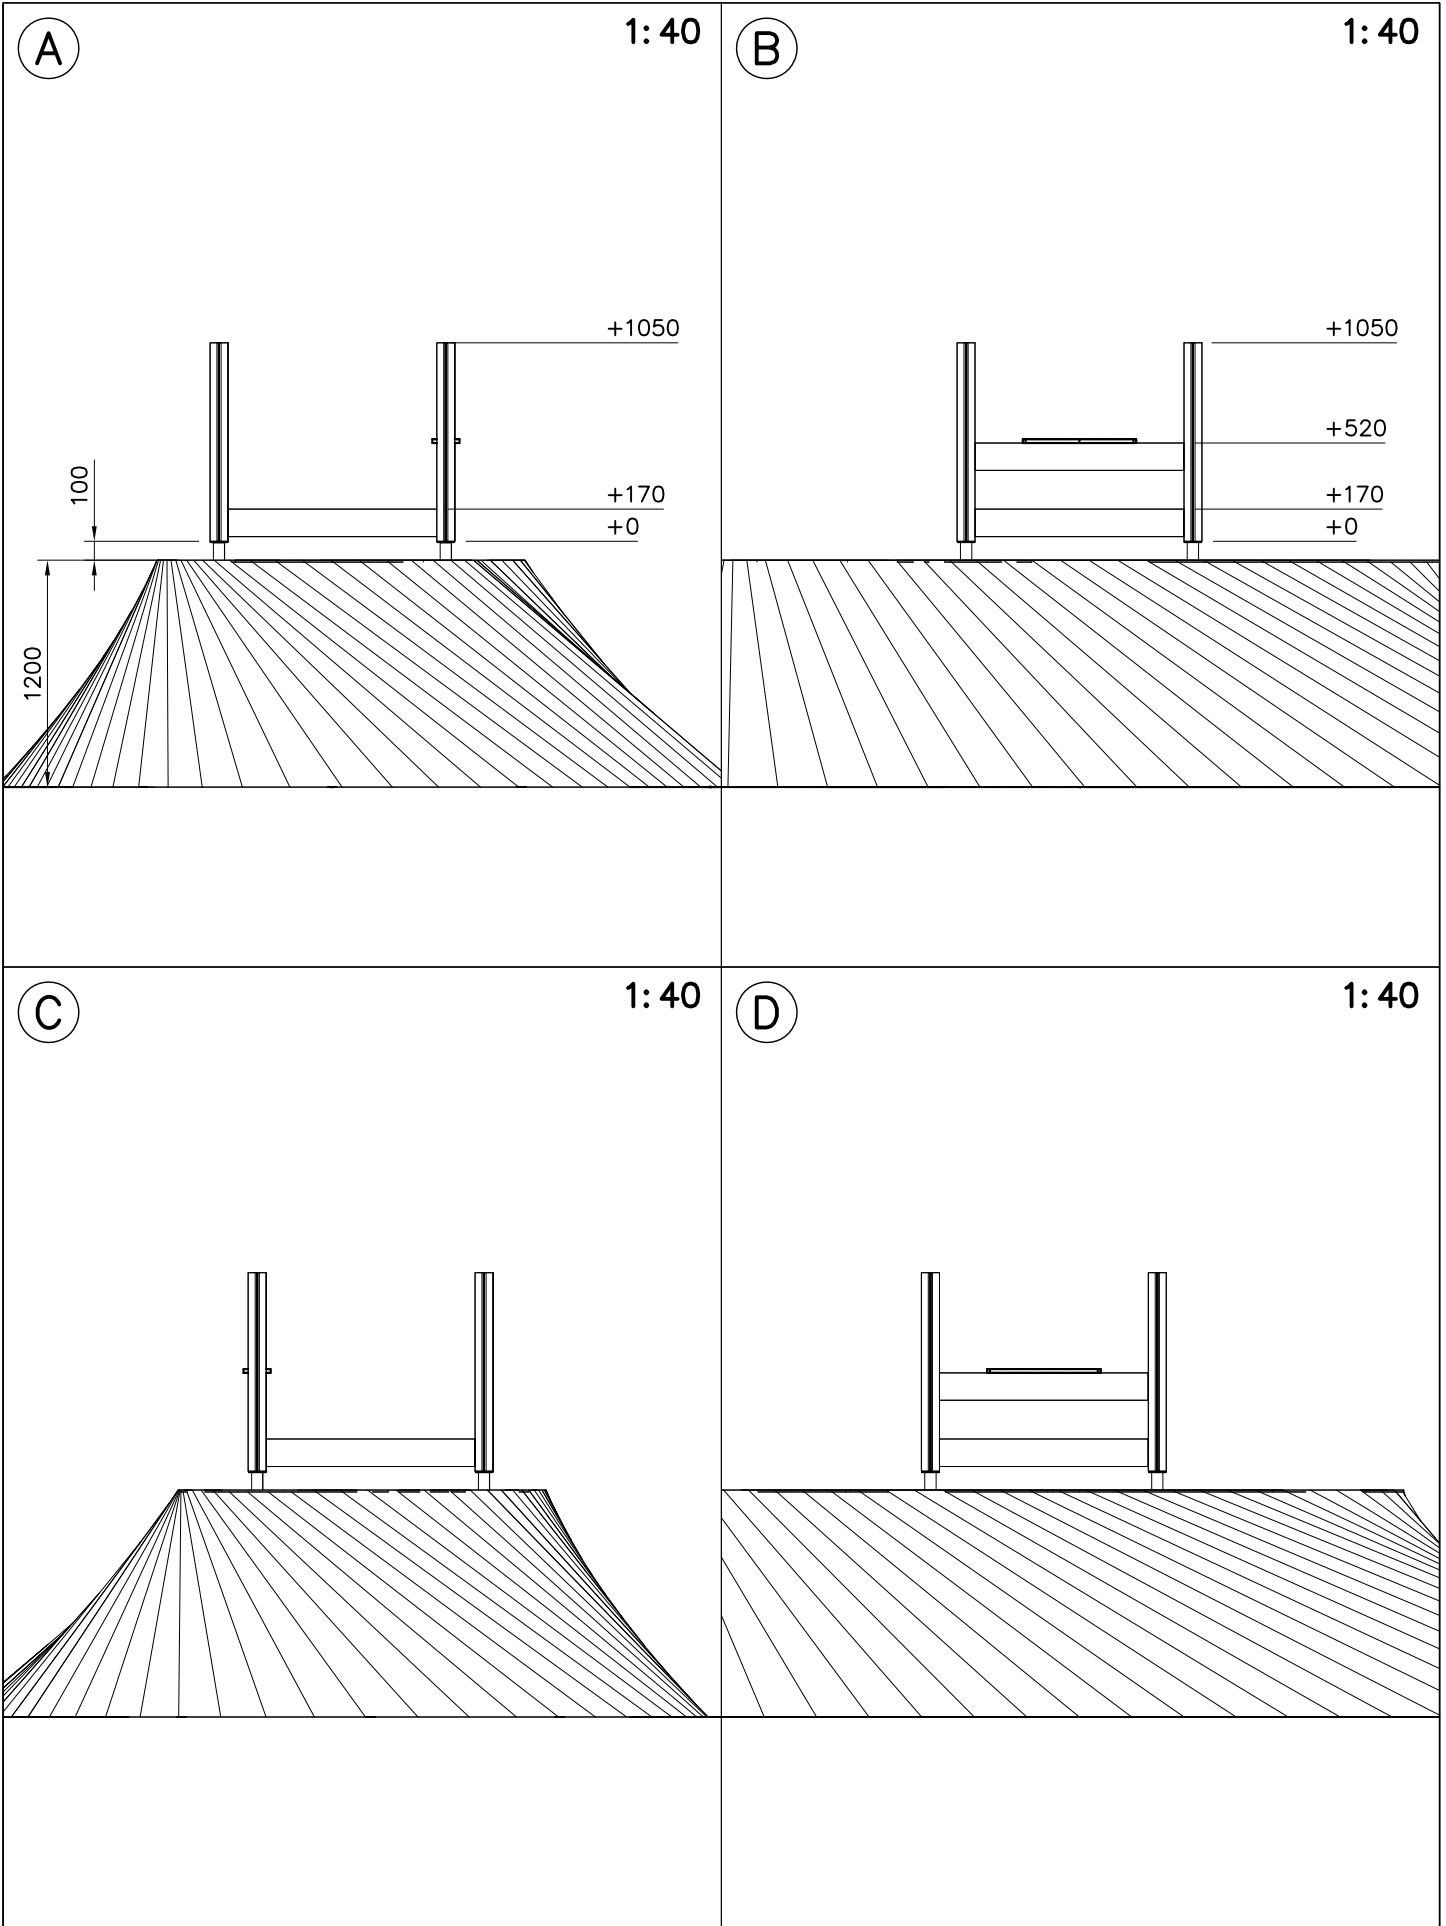

EN Impact Area 26.8 m<sup>2</sup>  
Grid size = 1000 mm.

- EN Impact Area 26.8 m<sup>2</sup>
- - - - Falling Space 27.4 m<sup>2</sup>
- Max Falling Height 1000 mm

FREE GAP /  
VAPAA AUKKO

>230 or >1°  
>230 tai >1°

FULL FILLED /  
TÄYTETTY AUKKO

OR / TAI

FULL FILLED /  
TÄYTETTY AUKKO