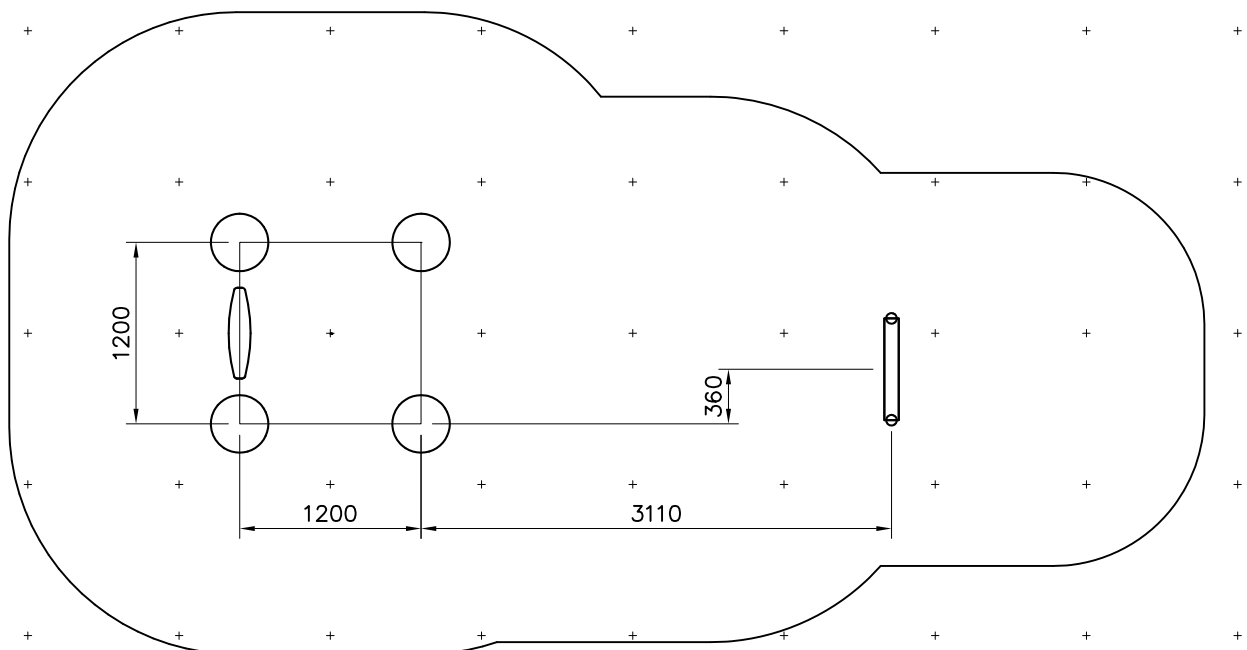

EN Impact Area 26.8 m<sup>2</sup>  
Grid size = 1000 mm.

- EN Impact Area 26.8 m<sup>2</sup>
- - - - Falling Space 27.4 m<sup>2</sup>
- Max Falling Height 1000 mm

FREE GAP /  
VAPAA AUKKO

>230 or >1°  
>230 tai >1°