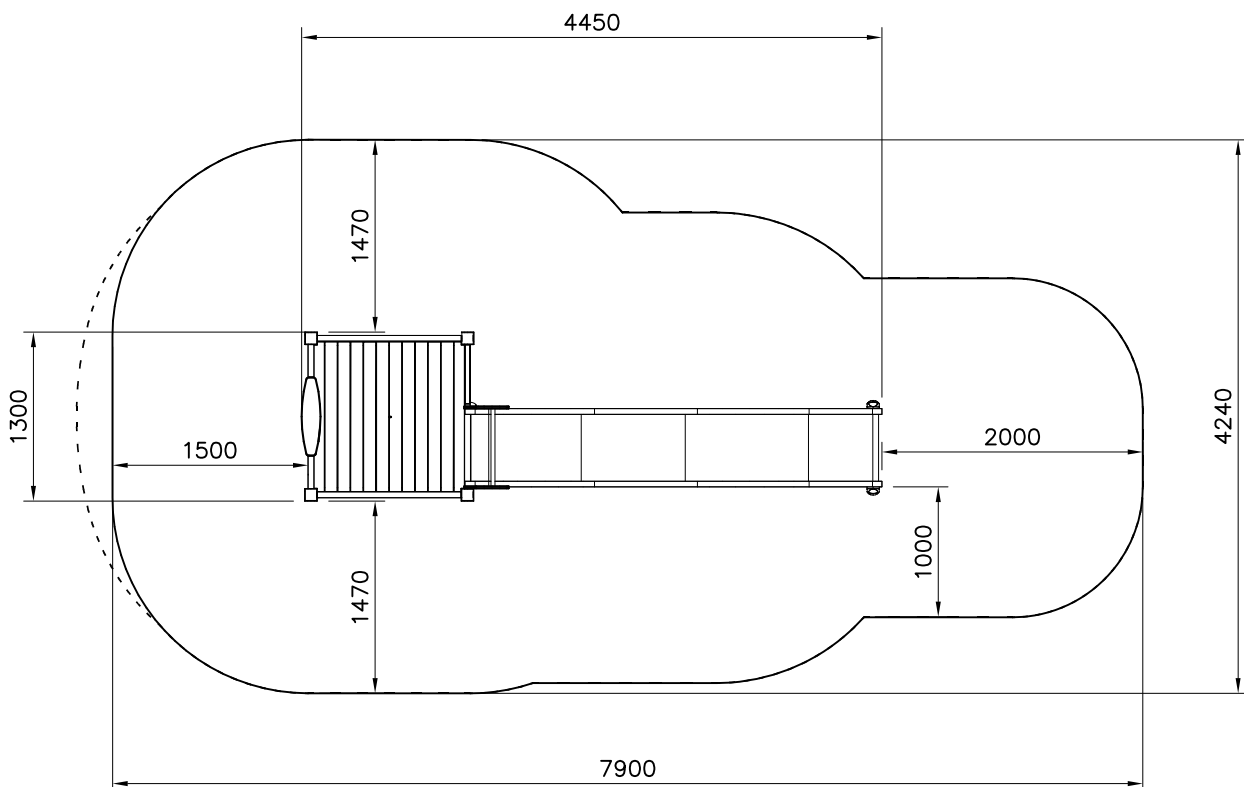

EN Impact Area 26.8 m<sup>2</sup>  
Grid size = 1000 mm.

- EN Impact Area 26.8 m<sup>2</sup>
- - - - Falling Space 27.4 m<sup>2</sup>
- Max Falling Height 1000 mm

FREE GAP /  
VAPAA AUKKO

>230 or >1°  
>230 tai >1°