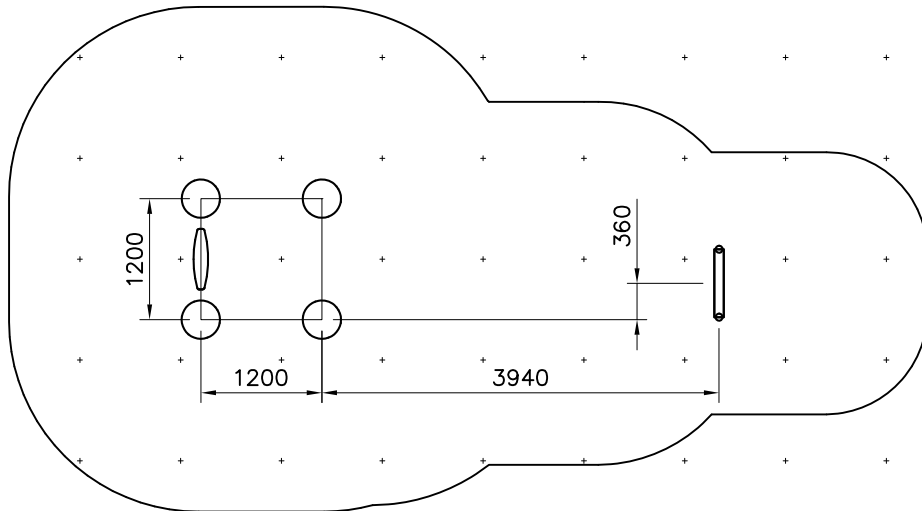

EN Impact Area 34.4 m²
Grid size = 1000 mm.

— EN Impact Area 34.4 m²
 - - - Falling Space 35.1 m²
 Max Falling Height 1000 mm