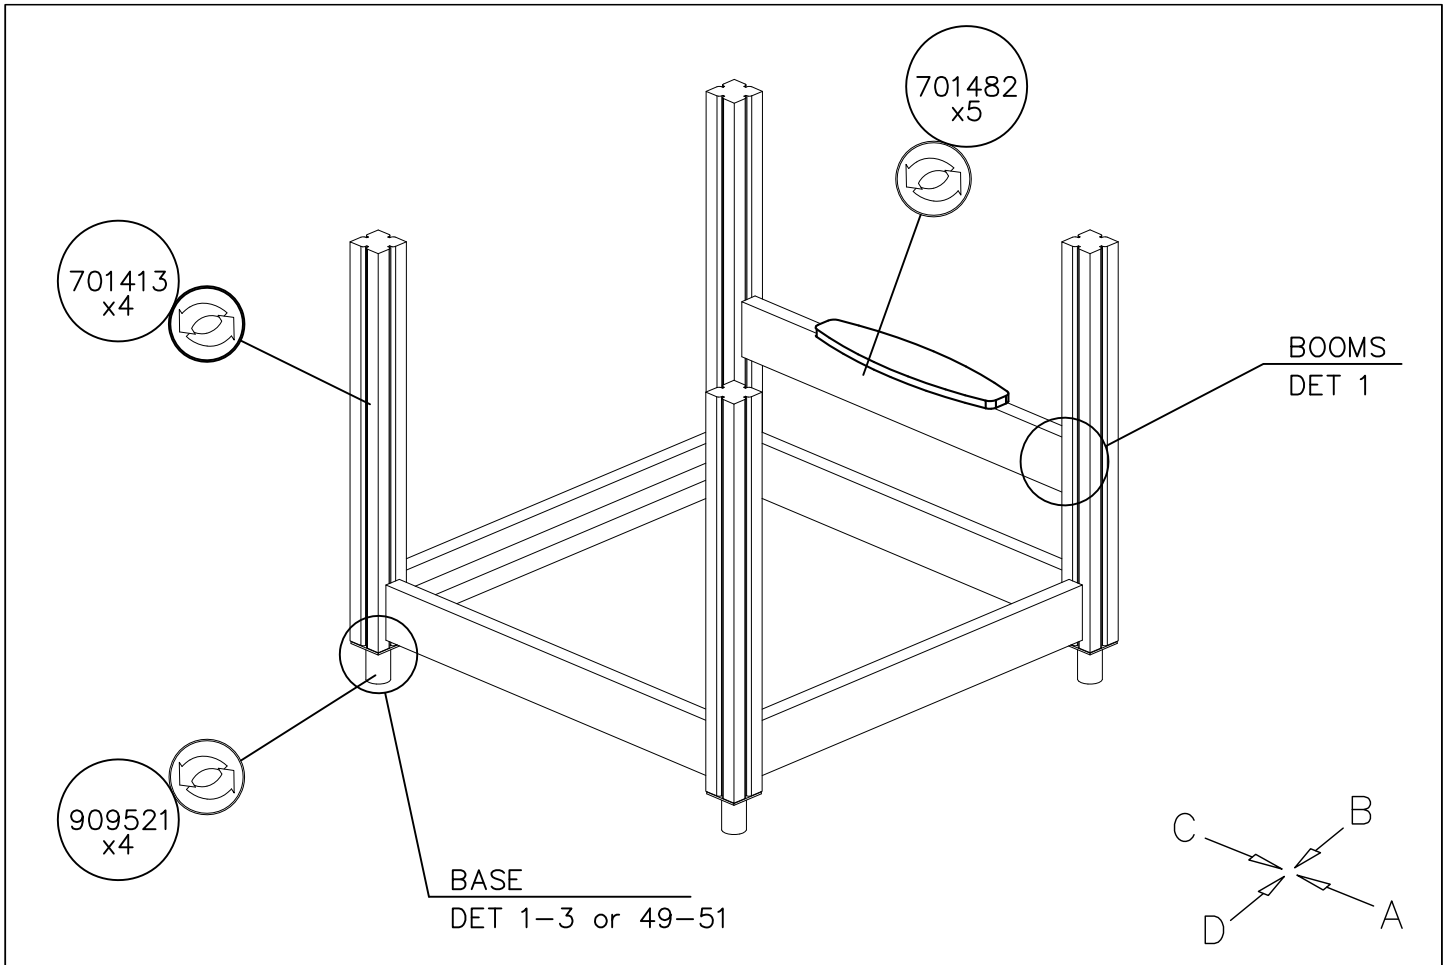

EN Impact Area 34.4 m²
Grid size = 1000 mm.

— EN Impact Area 34.4 m²
 - - - Falling Space 35.1 m²
 Max Falling Height 1000 mm