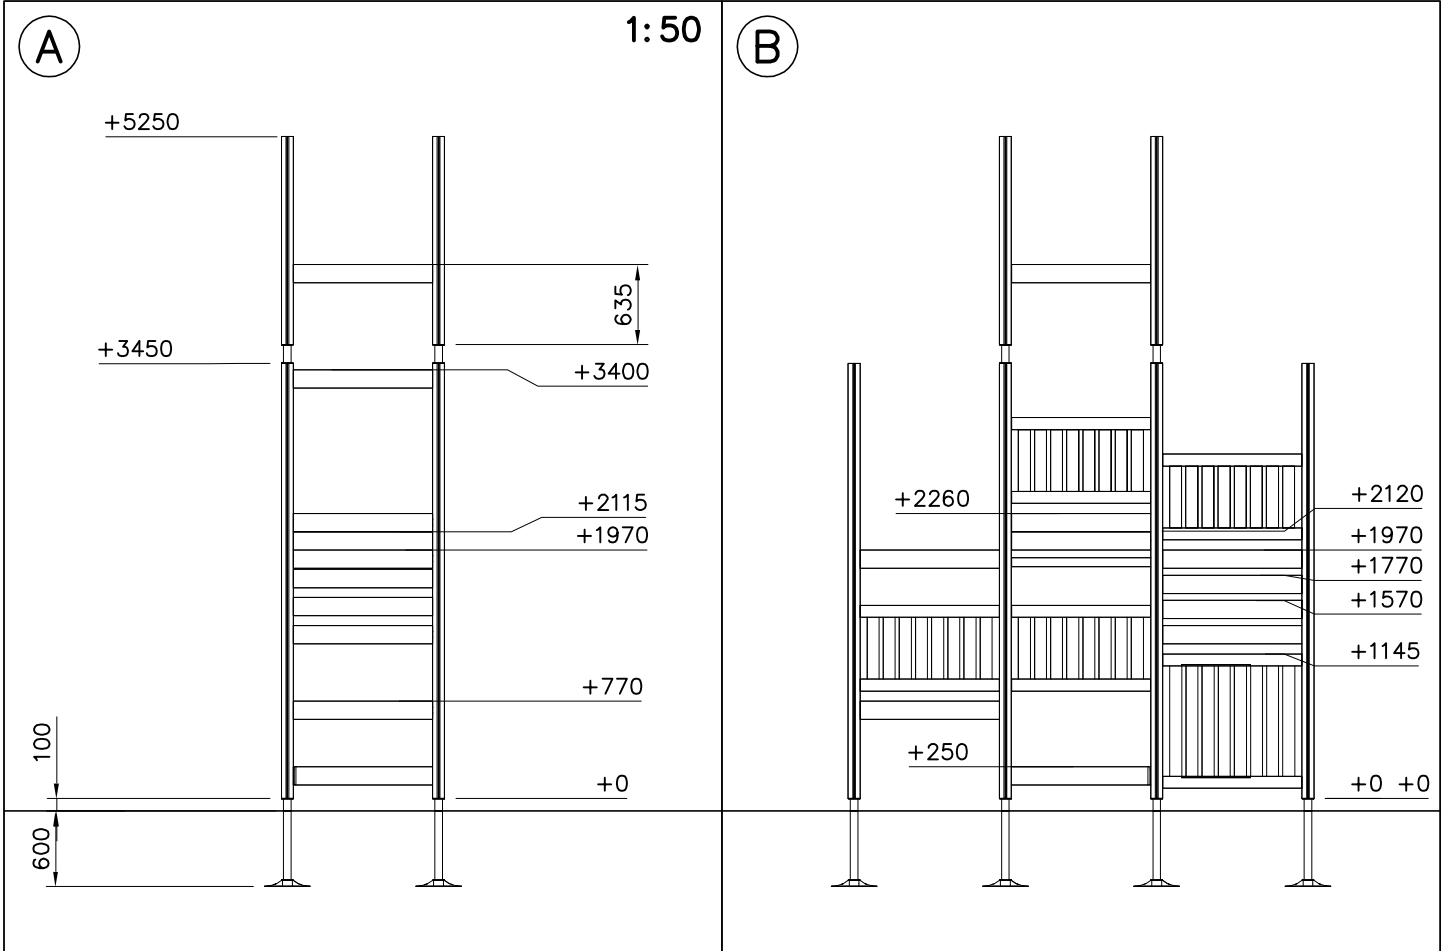

LAPPSET®

FINNO

ASENNUSOHJE
MONTERINGSANSVISNING
INSTALLATION INSTRUCTION
AUFBAUANLEITUNG
NOTICE D'INSTALLATION

REF: 120081
DATE: 21.2.2006

120081

001770	PCS 7	001818	PCS 1	001848	PCS 1	002779	PCS 1	002799	PCS 1	003010	PCS 1
											
											
003011	PCS 1	003550	PCS 1	003613	PCS 1	003618	PCS 1	003700	PCS 2	003701	PCS 1
											
											
003702	PCS 2	003780	PCS 4	003787	PCS 11	003886	PCS 5	005273	PCS 1	005274	PCS 1
											
					BLUE						
005285	PCS 1	005610	PCS 10	005692	PCS 19	006804	PCS 2	006810	PCS 2	006816	PCS 4
											
					L 1104		L 450		L 1050		L 1650
006834	PCS 8	006854	PCS 4	007333	PCS 1	700490	PCS 2	905051	PCS 80	905104	PCS 96
											
	L 3450		L 3450				45x70x1104		Ø24/8.4		M10
905120	PCS 56	905138	PCS 4	905196	PCS 4	909238	PCS 80	909491	PCS 4	909521	PCS 16
											
	Ø14		GREY		GREY		8X90		L 150		
980131	PCS 16		PCS		PCS		PCS		PCS		PCS
											
	6x60										

<p>M10 905104 909521</p>	<p>Sand 0.2-2 mm/ Gravel 2-8 mm 100 300 600</p>	<p>Sand 0.2-2 mm/ Gravel 2-8 mm 300 400</p>	

EN Impact Area 62.9 m²

DET 1 	DET 2 	DET 3 	DET 4 

1:50

(A)

(B)

(C)

(D)