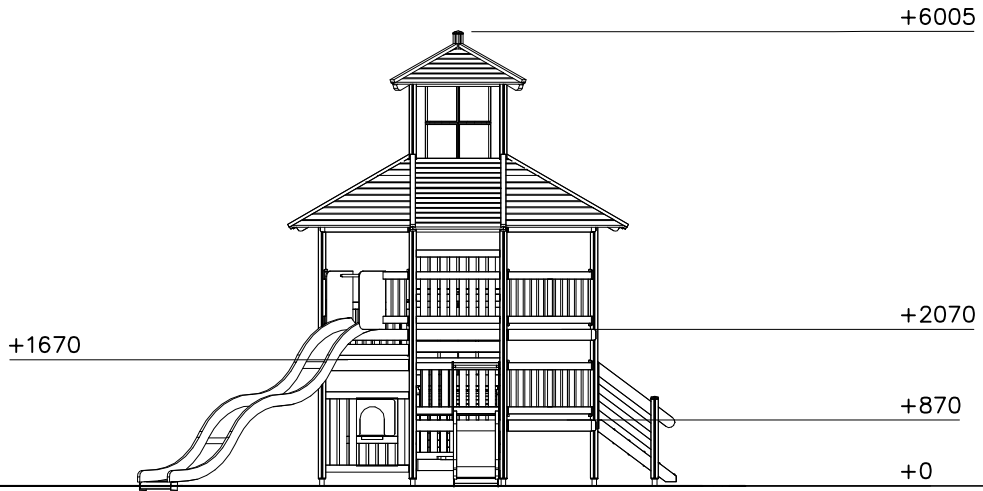

LAPPSET®

FINNO

ASENNUSOHJE
MONTERINGSANSVISNING
INSTALLATION INSTRUCTION
AUFBAUANLEITUNG
NOTICE D'INSTALLATION

REF: 120081
DATE: 21.2.2006

120081

001770	PCS 7	001818	PCS 1	001848	PCS 1	002779	PCS 1	002799	PCS 1	003010	PCS 1
											
											
003011	PCS 1	003550	PCS 1	003613	PCS 1	003618	PCS 1	003700	PCS 2	003701	PCS 1
											
											
003702	PCS 2	003780	PCS 4	003787	PCS 11	003886	PCS 5	005273	PCS 1	005274	PCS 1
											
					BLUE						
005285	PCS 1	005610	PCS 10	005692	PCS 19	006804	PCS 2	006810	PCS 2	006816	PCS 4
											
					L 1104		L 450		L 1050		L 1650
006834	PCS 8	006854	PCS 4	007333	PCS 1	700490	PCS 2	905051	PCS 80	905104	PCS 96
											
	L 3450		L 3450				45x70x1104		Ø24/8.4		M10
905120	PCS 56	905138	PCS 4	905196	PCS 4	909238	PCS 80	909491	PCS 4	909521	PCS 16
											
	Ø14		GREY		GREY		8X90		L 150		
980131	PCS 16		PCS		PCS		PCS		PCS		PCS
											
	6x60										

<p>M10 905104 909521</p>	<p>Sand 0.2-2 mm/ Gravel 2-8 mm 100 300 600</p>	<p>Sand 0.2-2 mm/ Gravel 2-8 mm 300 400</p>	

EN Impact Area 62.9 m²

DET 1 	DET 2 	DET 3 	DET 4 

1:50

(A)

(B)

(C)

(D)