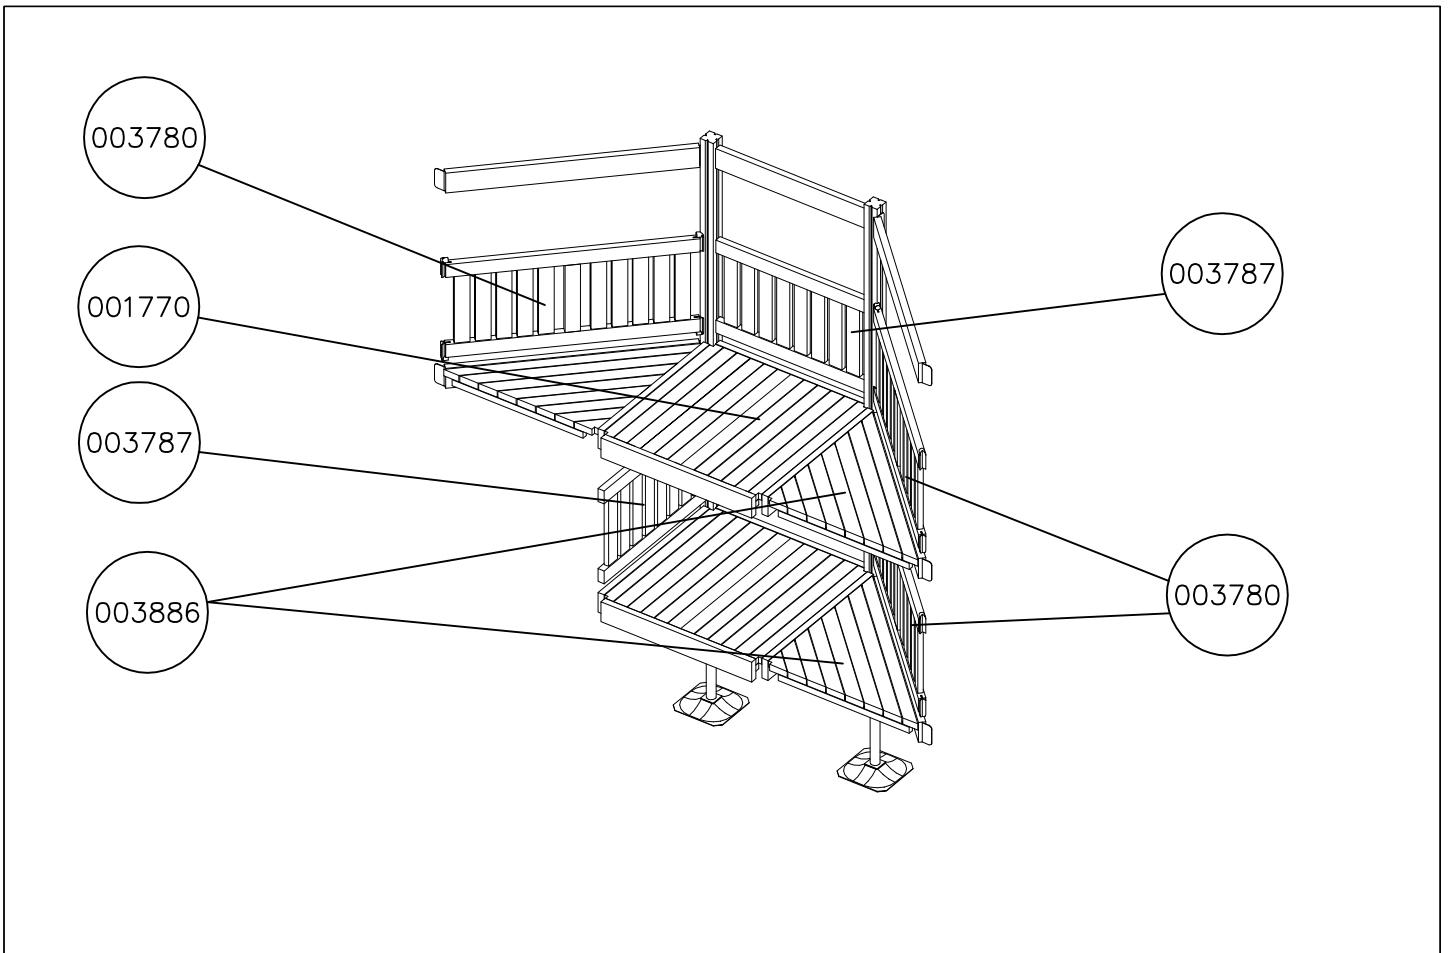

<p>M10 905104 909521</p>	<p>Sand 0.2-2 mm/ Gravel 2-8 mm 100 300 600</p>	<p>Sand 0.2-2 mm/ Gravel 2-8 mm 300 400</p>	

EN Impact Area 62.9 m²

DET 1 	DET 2 	DET 3 	DET 4 

1:50

(A)

(B)

(C)

(D)