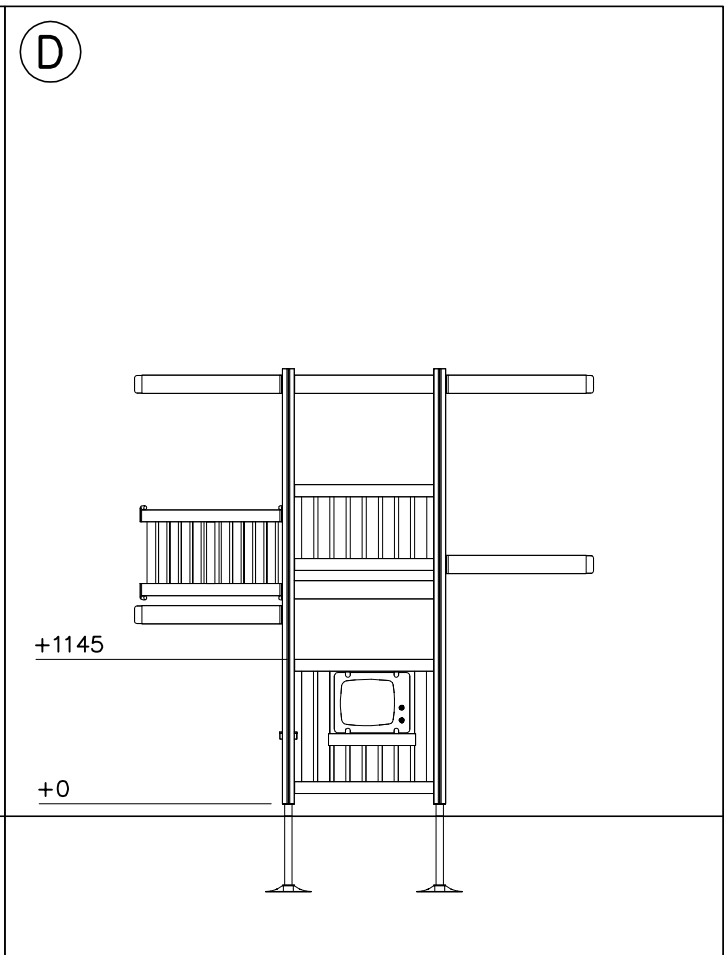

<p>M10 905104 909521</p>	<p>Sand 0.2-2 mm/ Gravel 2-8 mm 100 300 600</p>	<p>Sand 0.2-2 mm/ Gravel 2-8 mm 300 400</p>	

EN Impact Area 62.9 m²

DET 1 	DET 2 	DET 3 	DET 4 

1:50

(A)

(B)

(C)

(D)