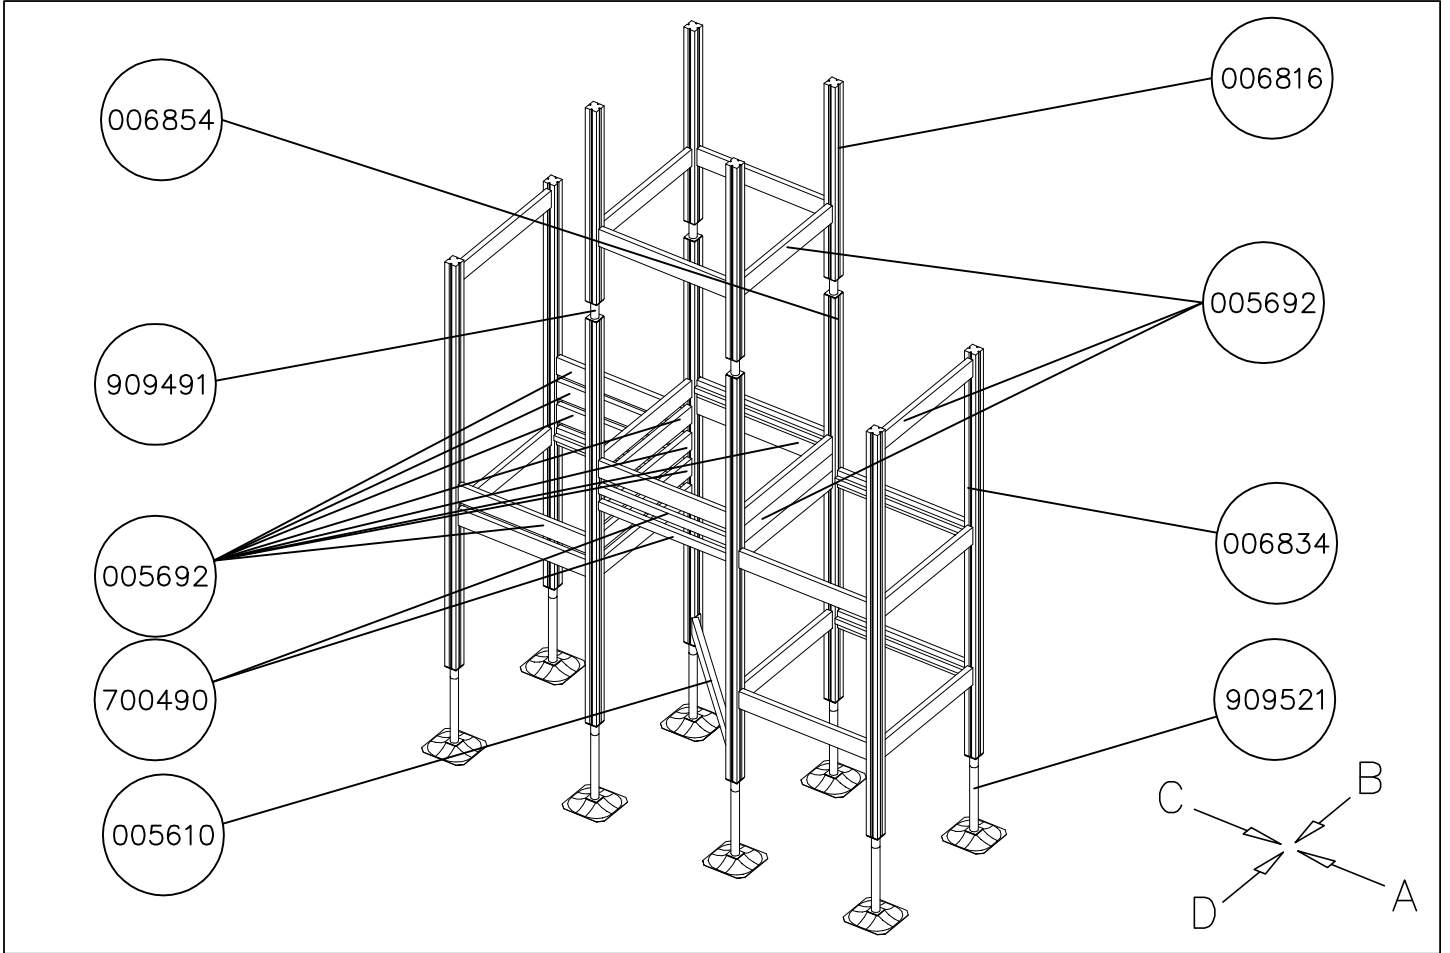

<p>M10 905104 909521</p>	<p>Sand 0.2-2 mm/ Gravel 2-8 mm 100 300 600</p>	<p>Sand 0.2-2 mm/ Gravel 2-8 mm 300 400</p>	

EN Impact Area 62.9 m²

DET 1 	DET 2 	DET 3 	DET 4 

1:50

(A)

(B)

(C)

(D)