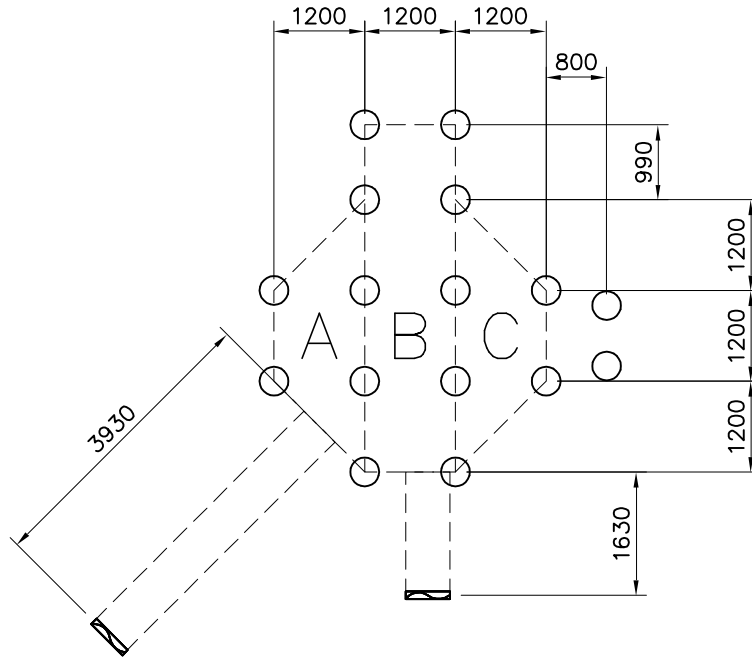

LAPPSET®

FINNO

ASENNUSOHJE
MONTERINGSANSVISNING
INSTALLATION INSTRUCTION
AUFBAUANLEITUNG
NOTICE D'INSTALLATION

REF: 120081
DATE: 21.2.2006

120081

001770	PCS 7	001818	PCS 1	001848	PCS 1	002779	PCS 1	002799	PCS 1	003010	PCS 1
											
											
003011	PCS 1	003550	PCS 1	003613	PCS 1	003618	PCS 1	003700	PCS 2	003701	PCS 1
											
											
003702	PCS 2	003780	PCS 4	003787	PCS 11	003886	PCS 5	005273	PCS 1	005274	PCS 1
											
					BLUE						
005285	PCS 1	005610	PCS 10	005692	PCS 19	006804	PCS 2	006810	PCS 2	006816	PCS 4
											
					L 1104		L 450		L 1050		L 1650
006834	PCS 8	006854	PCS 4	007333	PCS 1	700490	PCS 2	905051	PCS 80	905104	PCS 96
											
	L 3450		L 3450				45x70x1104		Ø24/8.4		M10
905120	PCS 56	905138	PCS 4	905196	PCS 4	909238	PCS 80	909491	PCS 4	909521	PCS 16
											
	Ø14		GREY		GREY		8X90		L 150		
980131	PCS 16		PCS		PCS		PCS		PCS		PCS
											
	6x60										

<p>M10 905104 909521</p>	<p>Sand 0.2-2 mm/ Gravel 2-8 mm 100 300 600</p>	<p>Sand 0.2-2 mm/ Gravel 2-8 mm 300 400</p>	

EN Impact Area 62.9 m²

DET 1 	DET 2 	DET 3 	DET 4 

1:50

(A)

(B)

(C)

(D)