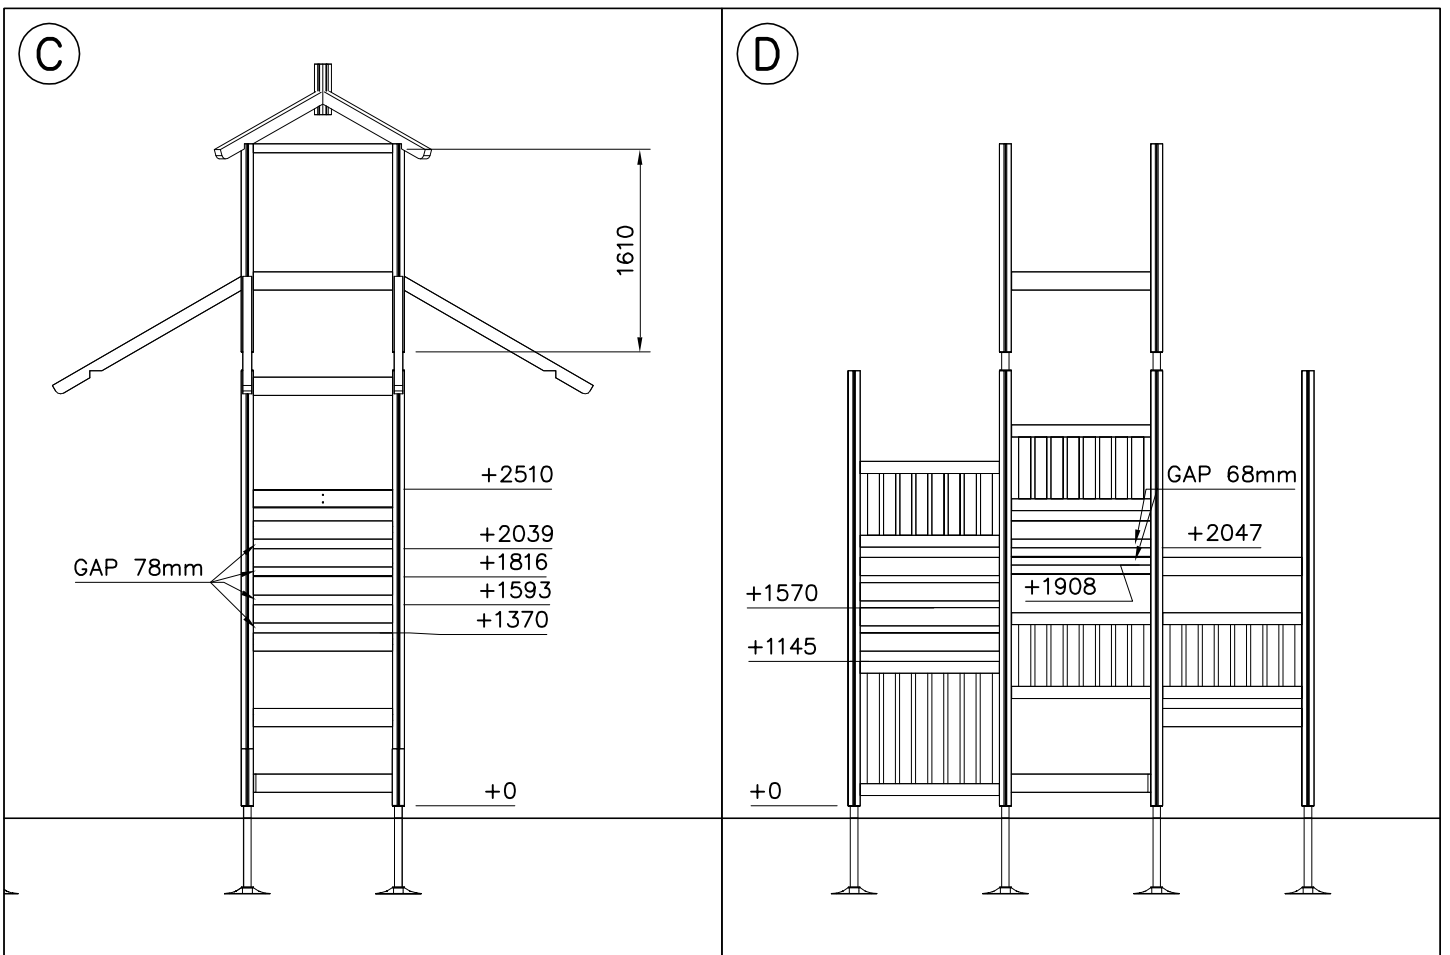

<p>M10 905104 909521</p>	<p>Sand 0.2-2 mm/ Gravel 2-8 mm 100 300 600</p>	<p>Sand 0.2-2 mm/ Gravel 2-8 mm 300 400</p>	

EN Impact Area 62.9 m²

DET 1 	DET 2 	DET 3 	DET 4 

1:50

(A)

(B)

(C)

(D)