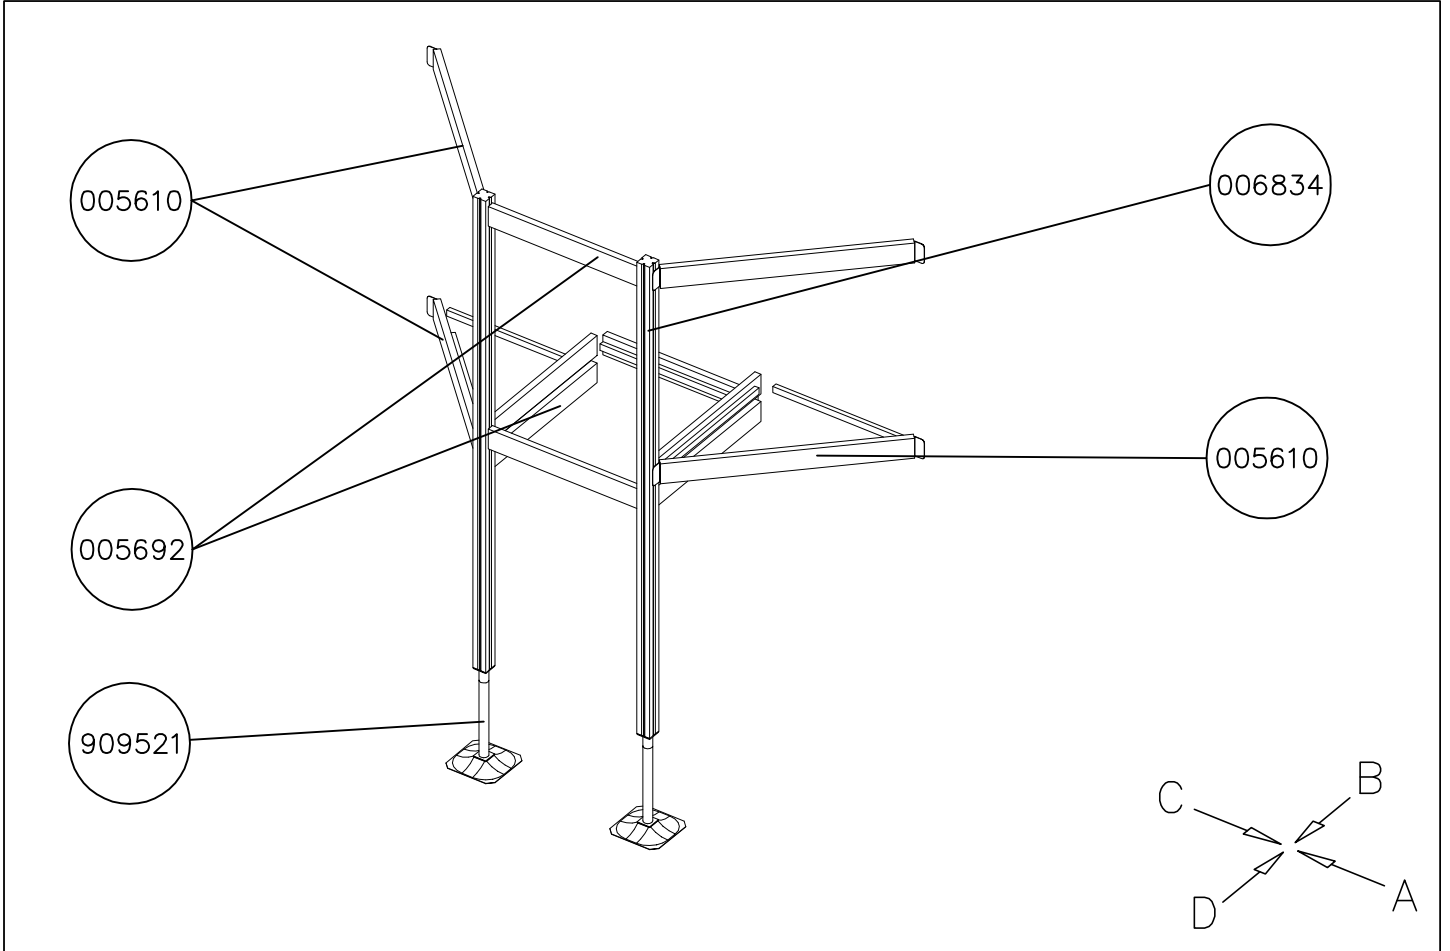

<p>M10 905104 909521</p>	<p>Sand 0.2-2 mm/ Gravel 2-8 mm 100 300 600</p>	<p>Sand 0.2-2 mm/ Gravel 2-8 mm 300 400</p>	

EN Impact Area 62.9 m²

DET 1 	DET 2 	DET 3 	DET 4 

1:50

(A)

(B)

(C)

(D)