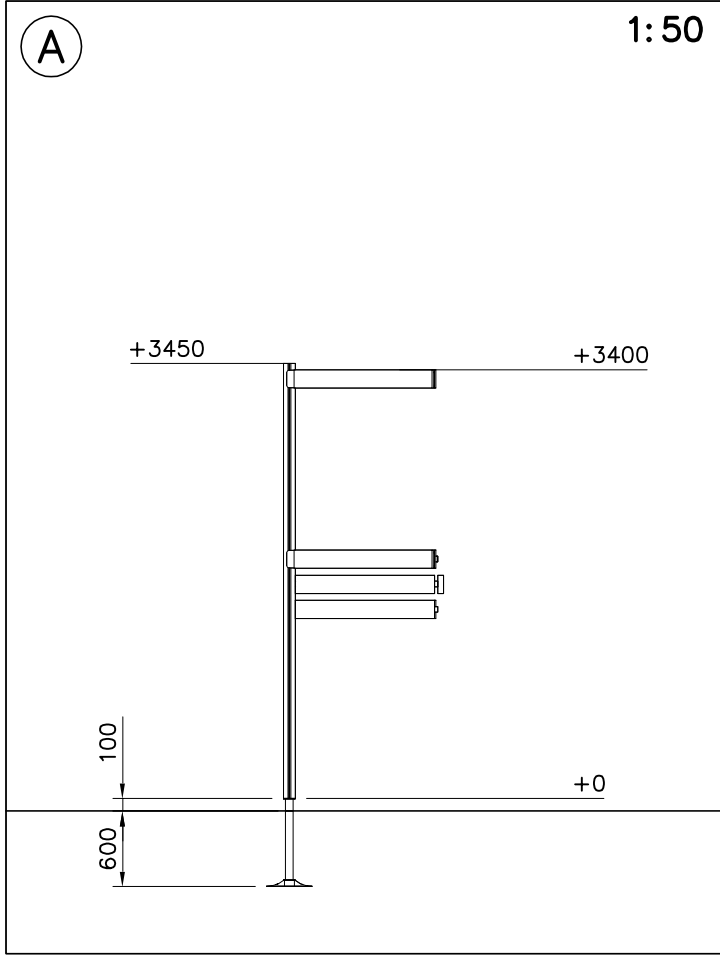

<p>M10 905104 909521</p>	<p>Sand 0.2-2 mm/ Gravel 2-8 mm 100 300 600</p>	<p>Sand 0.2-2 mm/ Gravel 2-8 mm 300 400</p>	

EN Impact Area 62.9 m²

DET 1 	DET 2 	DET 3 	DET 4 

1:50

(A)

(B)

(C)

(D)