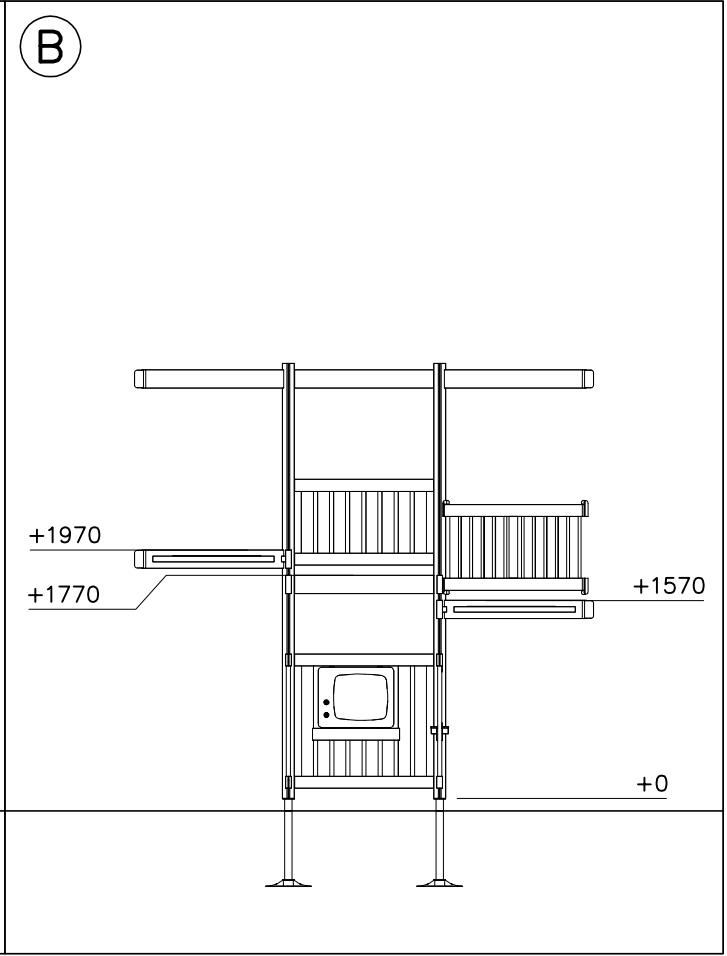

<p>M10 905104 909521</p>	<p>Sand 0.2-2 mm/ Gravel 2-8 mm 100 300 600</p>	<p>Sand 0.2-2 mm/ Gravel 2-8 mm 300 400</p>	

EN Impact Area 62.9 m²

DET 1 	DET 2 	DET 3 	DET 4 

1:50

(A)

(B)

(C)

(D)