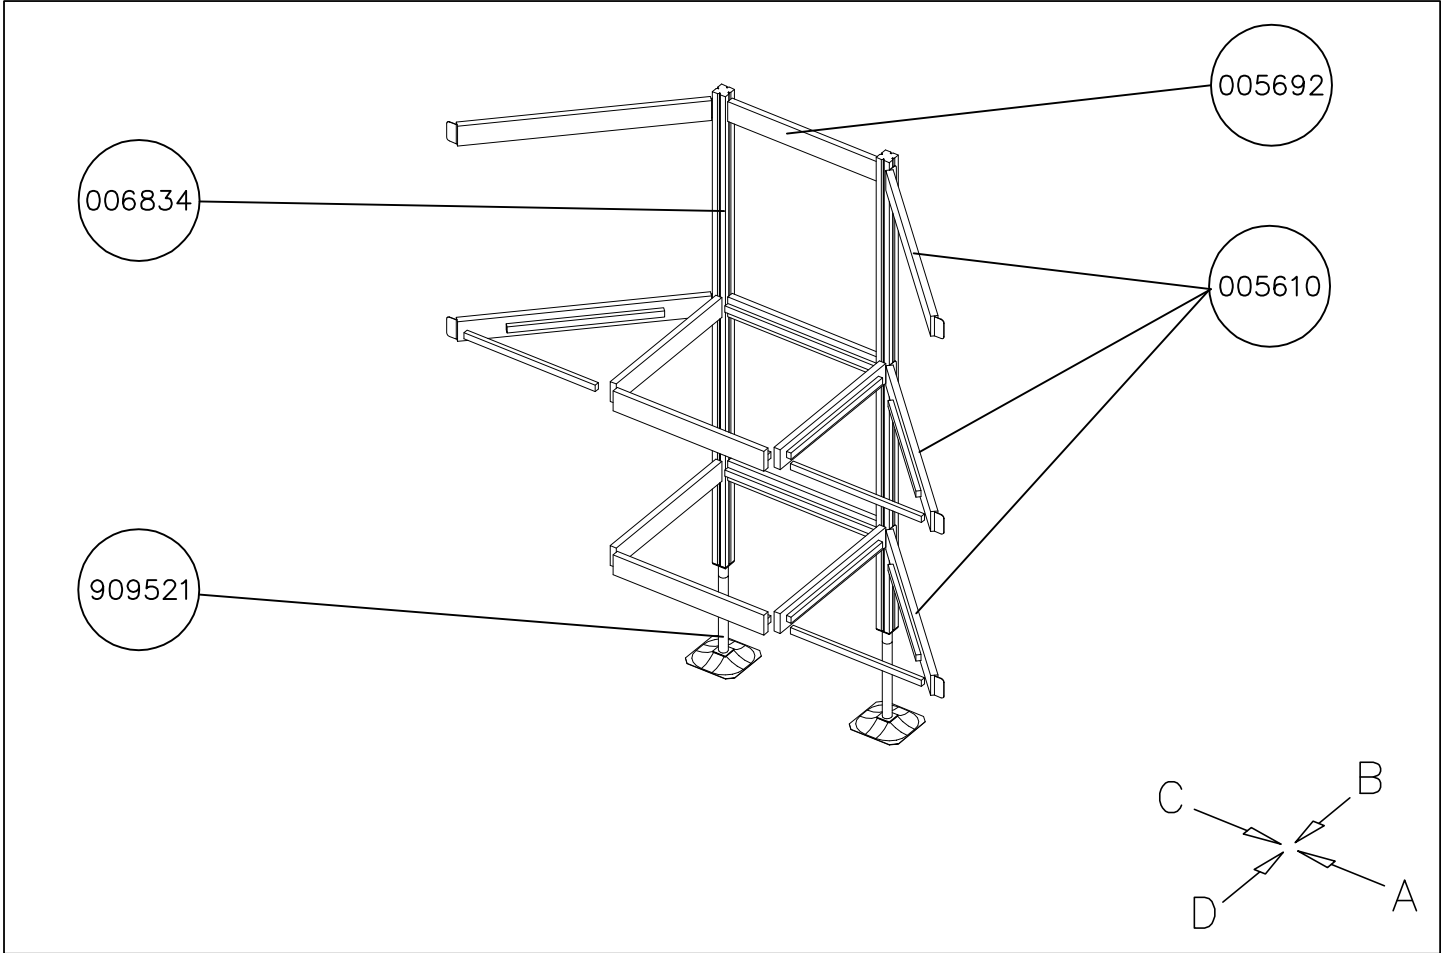

<p>M10 905104 909521</p>	<p>Sand 0.2-2 mm/ Gravel 2-8 mm 100 300 600</p>	<p>Sand 0.2-2 mm/ Gravel 2-8 mm 300 400</p>	

EN Impact Area 62.9 m²

DET 1 	DET 2 	DET 3 	DET 4 

1:50

(A)

(B)

(C)

(D)