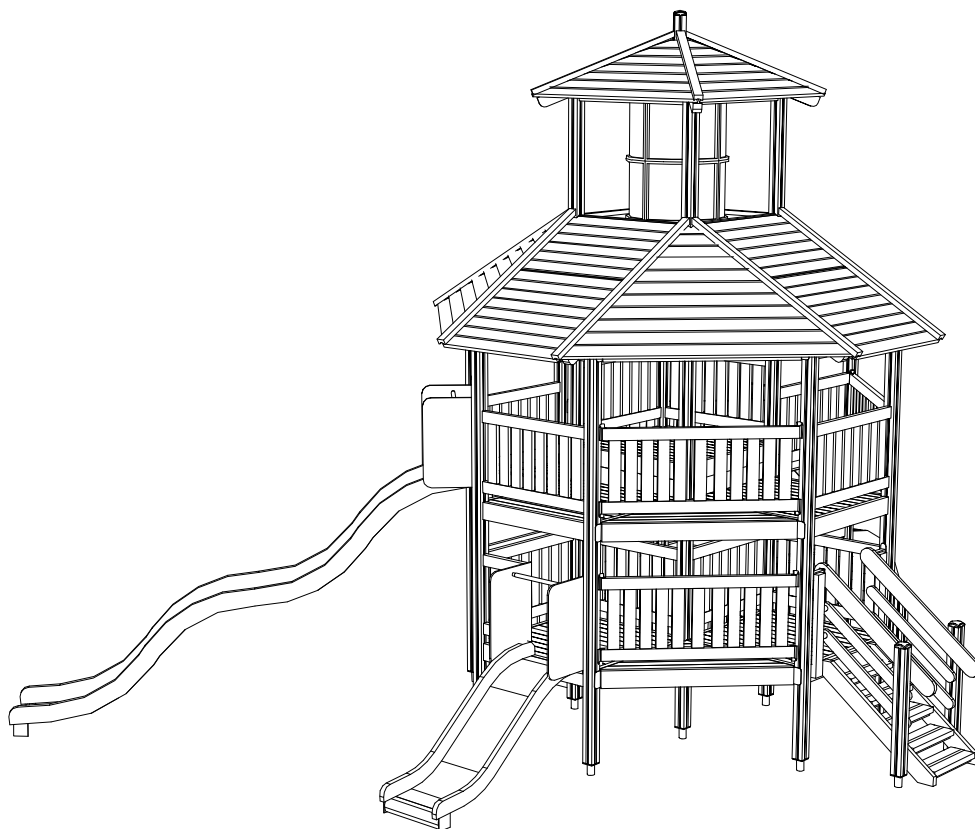

LAPPSET®

FINNO

ASENNUSOHJE
MONTERINGSANSVISNING
INSTALLATION INSTRUCTION
AUFBAUANLEITUNG
NOTICE D'INSTALLATION

REF: 120081
DATE: 21.2.2006

120081

001770	PCS 7	001818	PCS 1	001848	PCS 1	002779	PCS 1	002799	PCS 1	003010	PCS 1
											
											
003011	PCS 1	003550	PCS 1	003613	PCS 1	003618	PCS 1	003700	PCS 2	003701	PCS 1
											
											
003702	PCS 2	003780	PCS 4	003787	PCS 11	003886	PCS 5	005273	PCS 1	005274	PCS 1
											
					BLUE						
005285	PCS 1	005610	PCS 10	005692	PCS 19	006804	PCS 2	006810	PCS 2	006816	PCS 4
											
					L 1104		L 450		L 1050		L 1650
006834	PCS 8	006854	PCS 4	007333	PCS 1	700490	PCS 2	905051	PCS 80	905104	PCS 96
											
	L 3450		L 3450				45x70x1104		Ø24/8.4		M10
905120	PCS 56	905138	PCS 4	905196	PCS 4	909238	PCS 80	909491	PCS 4	909521	PCS 16
											
	Ø14		GREY		GREY		8X90		L 150		
980131	PCS 16		PCS		PCS		PCS		PCS		PCS
											
	6x60										

<p>M10 905104 909521</p>	<p>Sand 0.2-2 mm/ Gravel 2-8 mm 100 300 600</p>	<p>Sand 0.2-2 mm/ Gravel 2-8 mm 300 400</p>	

EN Impact Area 62.9 m²

DET 1 	DET 2 	DET 3 	DET 4 

1:50

(A)

(B)

(C)

(D)