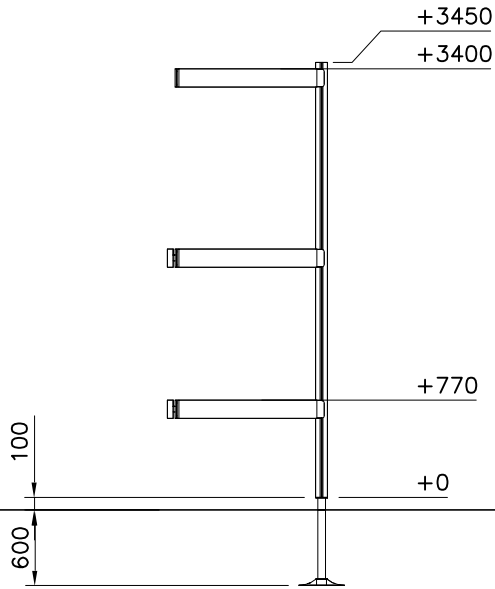

LAPPSET®

FINNO

ASENNUSOHJE
MONTERINGSANSVISNING
INSTALLATION INSTRUCTION
AUFBAUANLEITUNG
NOTICE D'INSTALLATION

REF: 120081
DATE: 21.2.2006

120081

001770	PCS 7	001818	PCS 1	001848	PCS 1	002779	PCS 1	002799	PCS 1	003010	PCS 1
											
											
003011	PCS 1	003550	PCS 1	003613	PCS 1	003618	PCS 1	003700	PCS 2	003701	PCS 1
											
											
003702	PCS 2	003780	PCS 4	003787	PCS 11	003886	PCS 5	005273	PCS 1	005274	PCS 1
											
					BLUE						
005285	PCS 1	005610	PCS 10	005692	PCS 19	006804	PCS 2	006810	PCS 2	006816	PCS 4
											
					L 1104		L 450		L 1050		L 1650
006834	PCS 8	006854	PCS 4	007333	PCS 1	700490	PCS 2	905051	PCS 80	905104	PCS 96
											
	L 3450		L 3450				45x70x1104		Ø24/8.4		M10
905120	PCS 56	905138	PCS 4	905196	PCS 4	909238	PCS 80	909491	PCS 4	909521	PCS 16
											
	Ø14		GREY		GREY		8X90		L 150		
980131	PCS 16		PCS		PCS		PCS		PCS		PCS
											
	6x60										

<p>M10 905104 909521</p>	<p>Sand 0.2-2 mm/ Gravel 2-8 mm 100 300 600</p>	<p>Sand 0.2-2 mm/ Gravel 2-8 mm 300 400</p>	

EN Impact Area 62.9 m²

DET 1 	DET 2 	DET 3 	DET 4 

1:50

(A)

(B)

(C)

(D)