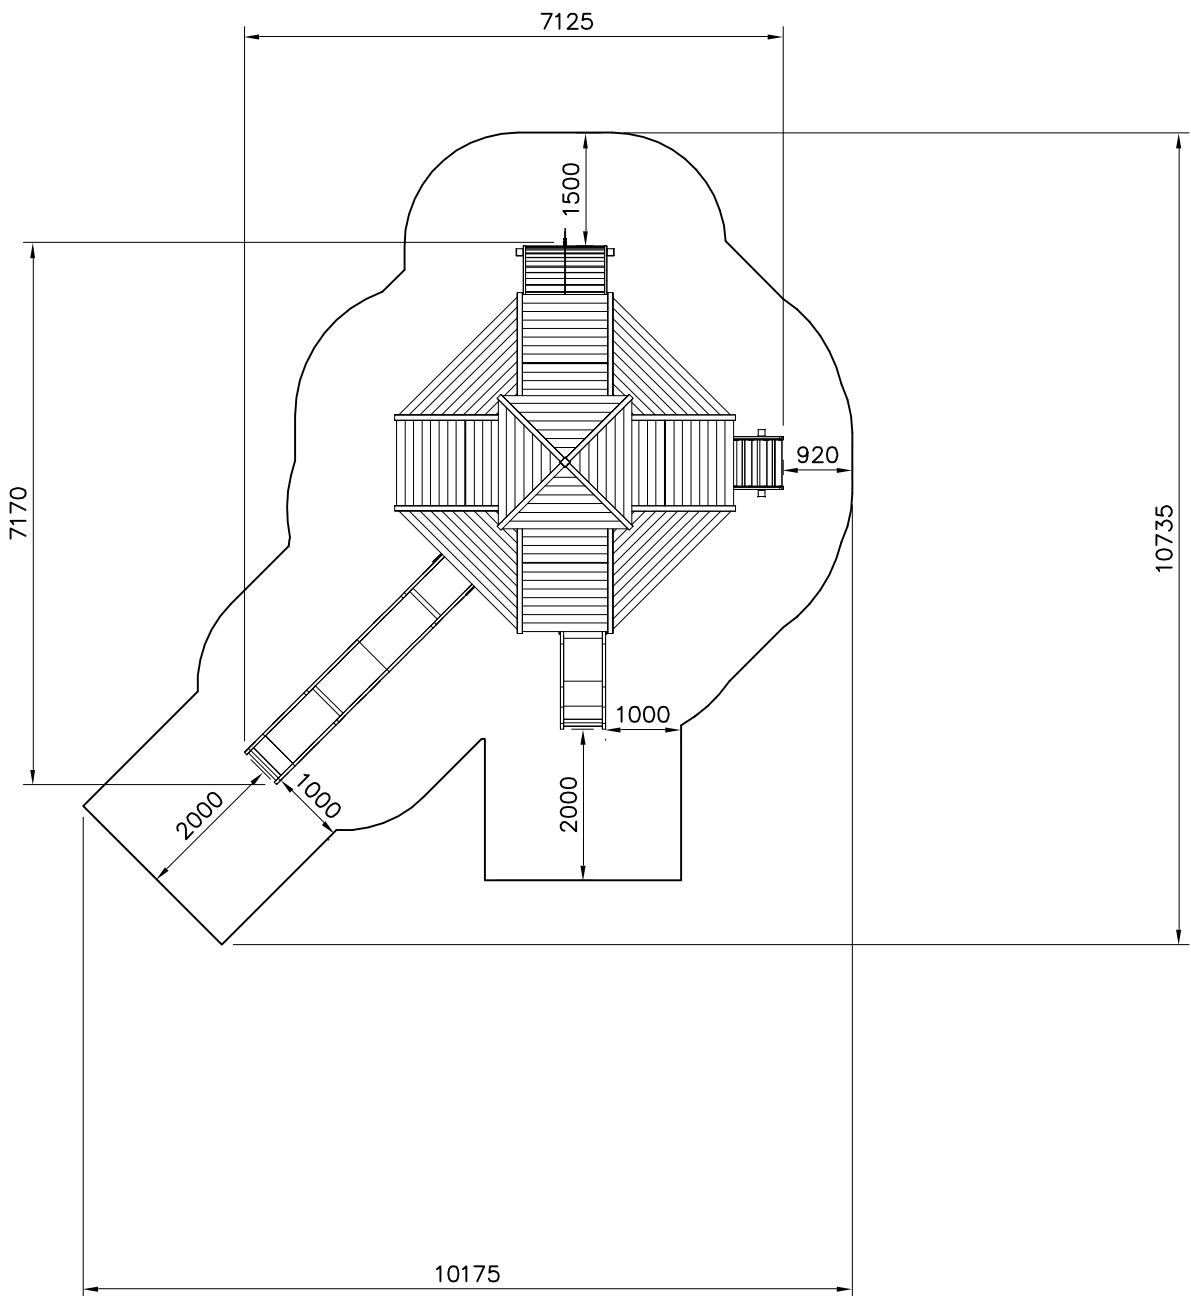

LAPPSET®

FINNO

ASENNUSOHJE
MONTERINGSANSVISNING
INSTALLATION INSTRUCTION
AUFBAUANLEITUNG
NOTICE D'INSTALLATION

REF: 120081
DATE: 21.2.2006

120081

001770	PCS 7	001818	PCS 1	001848	PCS 1	002779	PCS 1	002799	PCS 1	003010	PCS 1
											
											
003011	PCS 1	003550	PCS 1	003613	PCS 1	003618	PCS 1	003700	PCS 2	003701	PCS 1
											
											
003702	PCS 2	003780	PCS 4	003787	PCS 11	003886	PCS 5	005273	PCS 1	005274	PCS 1
											
					BLUE						
005285	PCS 1	005610	PCS 10	005692	PCS 19	006804	PCS 2	006810	PCS 2	006816	PCS 4
											
					L 1104		L 450		L 1050		L 1650
006834	PCS 8	006854	PCS 4	007333	PCS 1	700490	PCS 2	905051	PCS 80	905104	PCS 96
											
	L 3450		L 3450				45x70x1104		Ø24/8.4		M10
905120	PCS 56	905138	PCS 4	905196	PCS 4	909238	PCS 80	909491	PCS 4	909521	PCS 16
											
	Ø14		GREY		GREY		8X90		L 150		
980131	PCS 16		PCS		PCS		PCS		PCS		PCS
											
	6x60										

<p>M10 905104 909521</p>	<p>Sand 0.2-2 mm/ Gravel 2-8 mm 100 300 600</p>	<p>Sand 0.2-2 mm/ Gravel 2-8 mm 300 400</p>	

EN Impact Area 62.9 m²

DET 1 	DET 2 	DET 3 	DET 4 

1:50

(A)

(B)

(C)

(D)