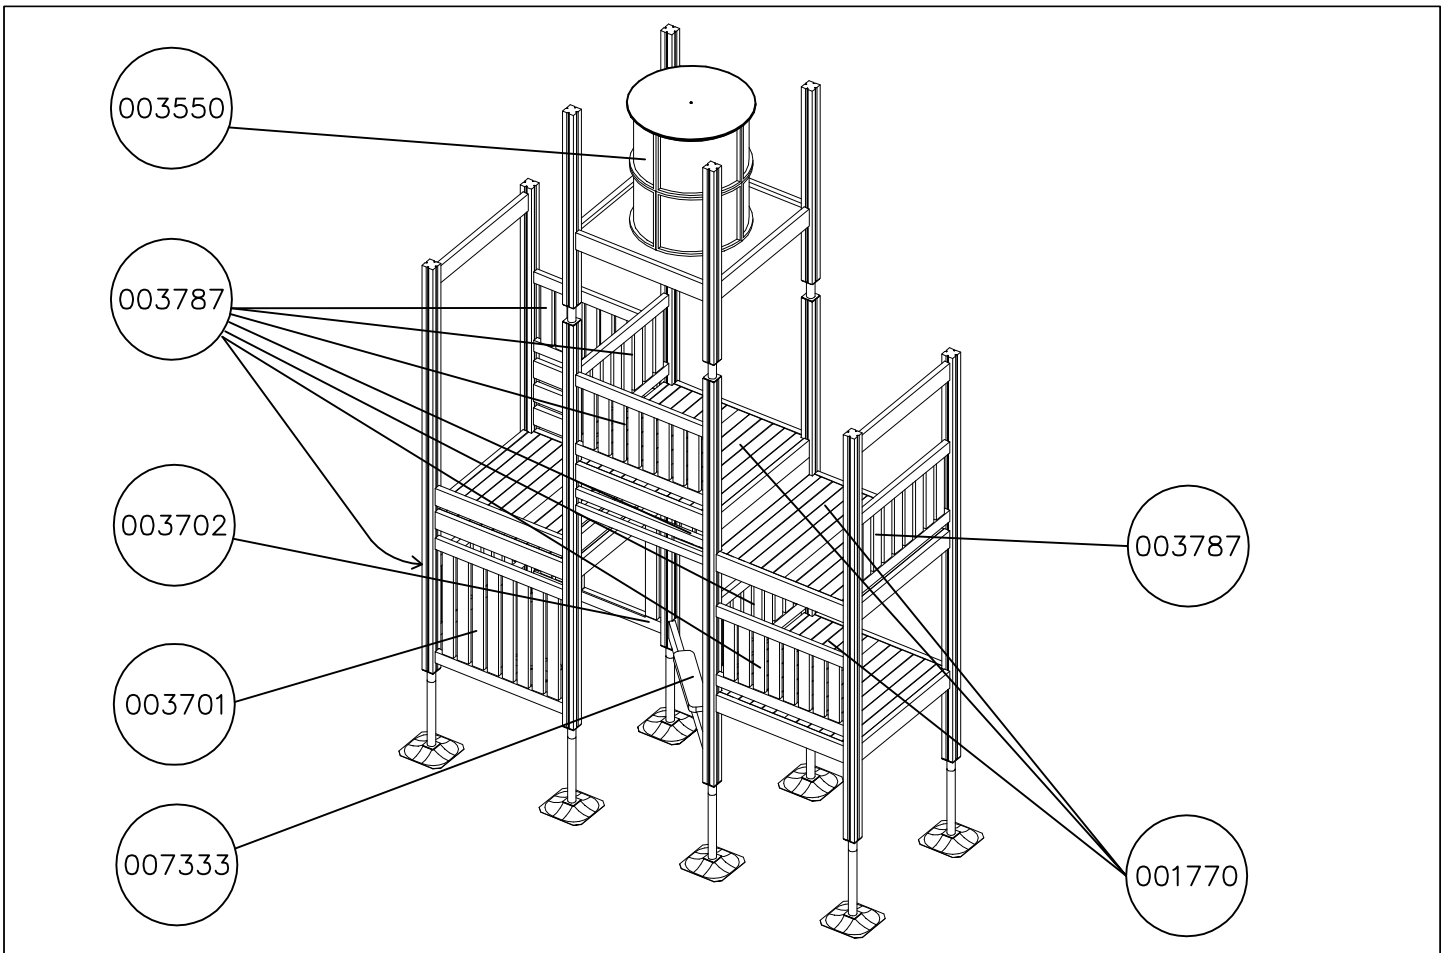

<p>M10 905104 909521</p>	<p>Sand 0.2-2 mm/ Gravel 2-8 mm 100 300 600</p>	<p>Sand 0.2-2 mm/ Gravel 2-8 mm 300 400</p>	

EN Impact Area 62.9 m²

DET 1 	DET 2 	DET 3 	DET 4 

1:50

(A)

(B)

(C)

(D)