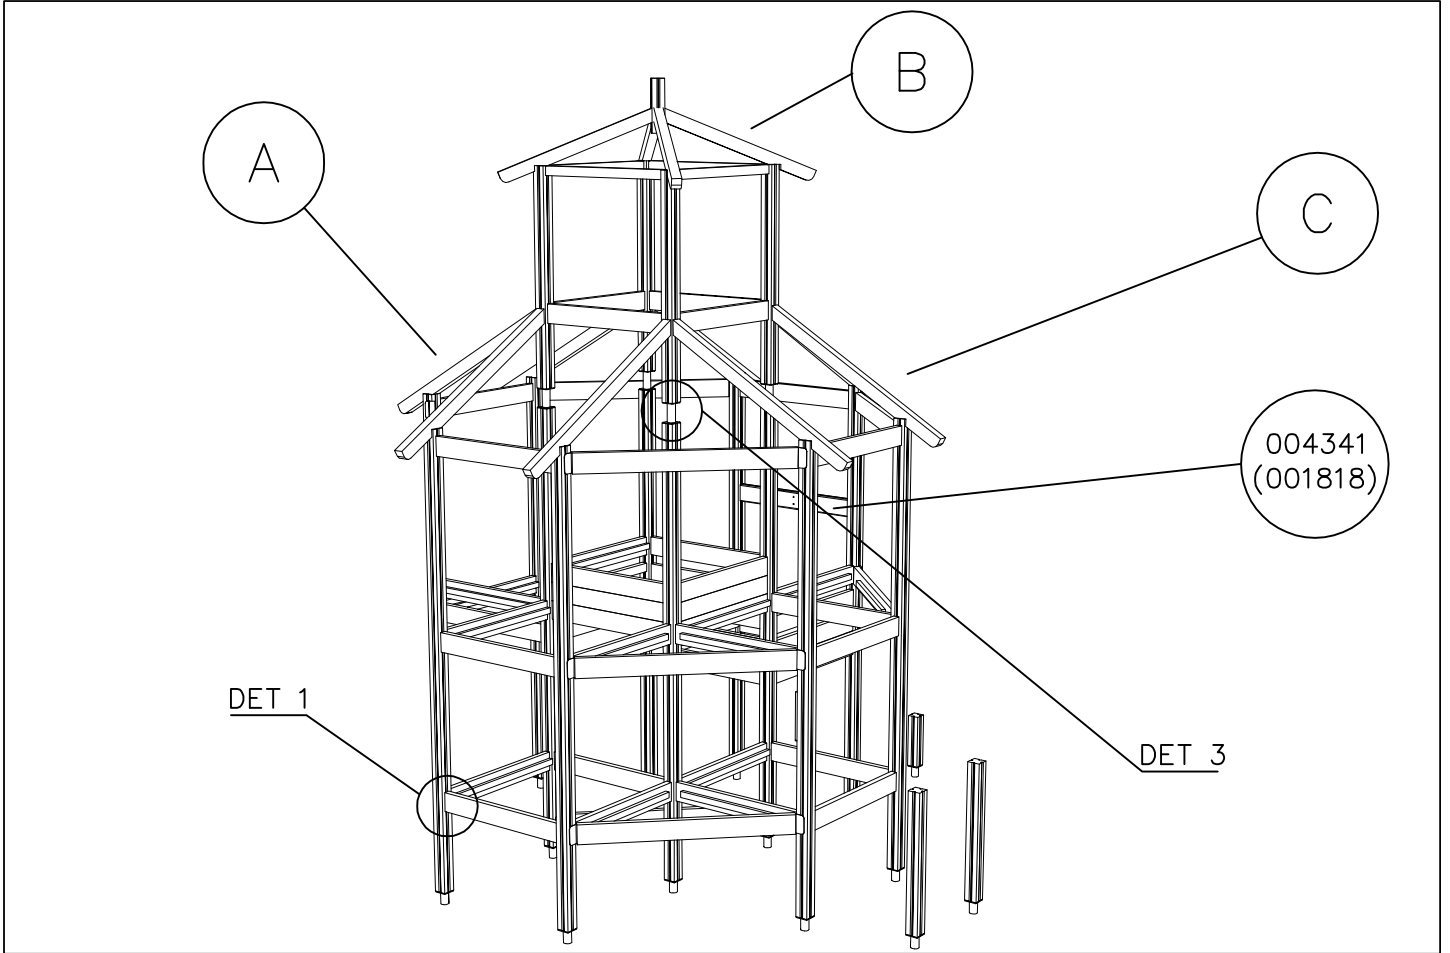

LAPPSET®

FINNO

ASENNUSOHJE
MONTERINGSANSVISNING
INSTALLATION INSTRUCTION
AUFBAUANLEITUNG
NOTICE D'INSTALLATION

REF: 120081
DATE: 21.2.2006

120081

001770	PCS 7	001818	PCS 1	001848	PCS 1	002779	PCS 1	002799	PCS 1	003010	PCS 1
											
											
003011	PCS 1	003550	PCS 1	003613	PCS 1	003618	PCS 1	003700	PCS 2	003701	PCS 1
											
											
003702	PCS 2	003780	PCS 4	003787	PCS 11	003886	PCS 5	005273	PCS 1	005274	PCS 1
											
					BLUE						
005285	PCS 1	005610	PCS 10	005692	PCS 19	006804	PCS 2	006810	PCS 2	006816	PCS 4
											
					L 1104		L 450		L 1050		L 1650
006834	PCS 8	006854	PCS 4	007333	PCS 1	700490	PCS 2	905051	PCS 80	905104	PCS 96
											
	L 3450		L 3450				45x70x1104		Ø24/8.4		M10
905120	PCS 56	905138	PCS 4	905196	PCS 4	909238	PCS 80	909491	PCS 4	909521	PCS 16
											
	Ø14		GREY		GREY		8X90		L 150		
980131	PCS 16		PCS		PCS		PCS		PCS		PCS
											
	6x60										

<p>M10 905104 909521</p>	<p>Sand 0.2-2 mm/ Gravel 2-8 mm 100 300 600</p>	<p>Sand 0.2-2 mm/ Gravel 2-8 mm 300 400</p>	

EN Impact Area 62.9 m²

DET 1 	DET 2 	DET 3 	DET 4 

1:50

(A)

(B)

(C)

(D)