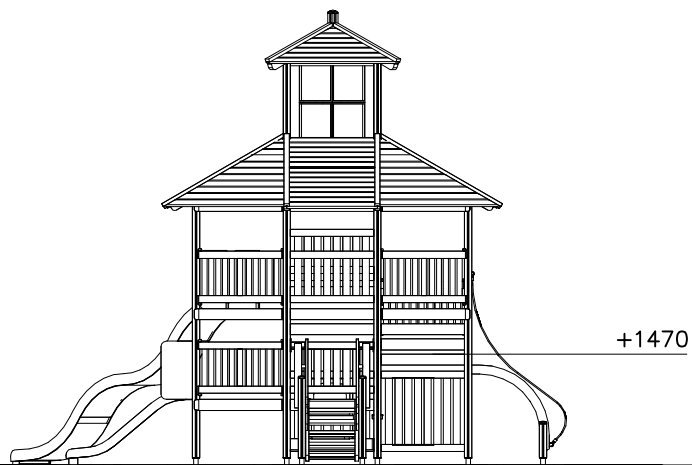

LAPPSET®

FINNO

ASENNUSOHJE
MONTERINGSANSVISNING
INSTALLATION INSTRUCTION
AUFBAUANLEITUNG
NOTICE D'INSTALLATION

REF: 120081
DATE: 21.2.2006

120081

001770	PCS 7	001818	PCS 1	001848	PCS 1	002779	PCS 1	002799	PCS 1	003010	PCS 1
											
											
003011	PCS 1	003550	PCS 1	003613	PCS 1	003618	PCS 1	003700	PCS 2	003701	PCS 1
											
											
003702	PCS 2	003780	PCS 4	003787	PCS 11	003886	PCS 5	005273	PCS 1	005274	PCS 1
											
					BLUE						
005285	PCS 1	005610	PCS 10	005692	PCS 19	006804	PCS 2	006810	PCS 2	006816	PCS 4
											
					L 1104		L 450		L 1050		L 1650
006834	PCS 8	006854	PCS 4	007333	PCS 1	700490	PCS 2	905051	PCS 80	905104	PCS 96
											
	L 3450		L 3450				45x70x1104		Ø24/8.4		M10
905120	PCS 56	905138	PCS 4	905196	PCS 4	909238	PCS 80	909491	PCS 4	909521	PCS 16
											
	Ø14		GREY		GREY		8X90		L 150		
980131	PCS 16		PCS		PCS		PCS		PCS		PCS
											
	6x60										

<p>M10 905104 909521</p>	<p>Sand 0.2-2 mm/ Gravel 2-8 mm 100 300 600</p>	<p>Sand 0.2-2 mm/ Gravel 2-8 mm 300 400</p>	

EN Impact Area 62.9 m²

DET 1 	DET 2 	DET 3 	DET 4 

1:50

(A)

(B)

(C)

(D)