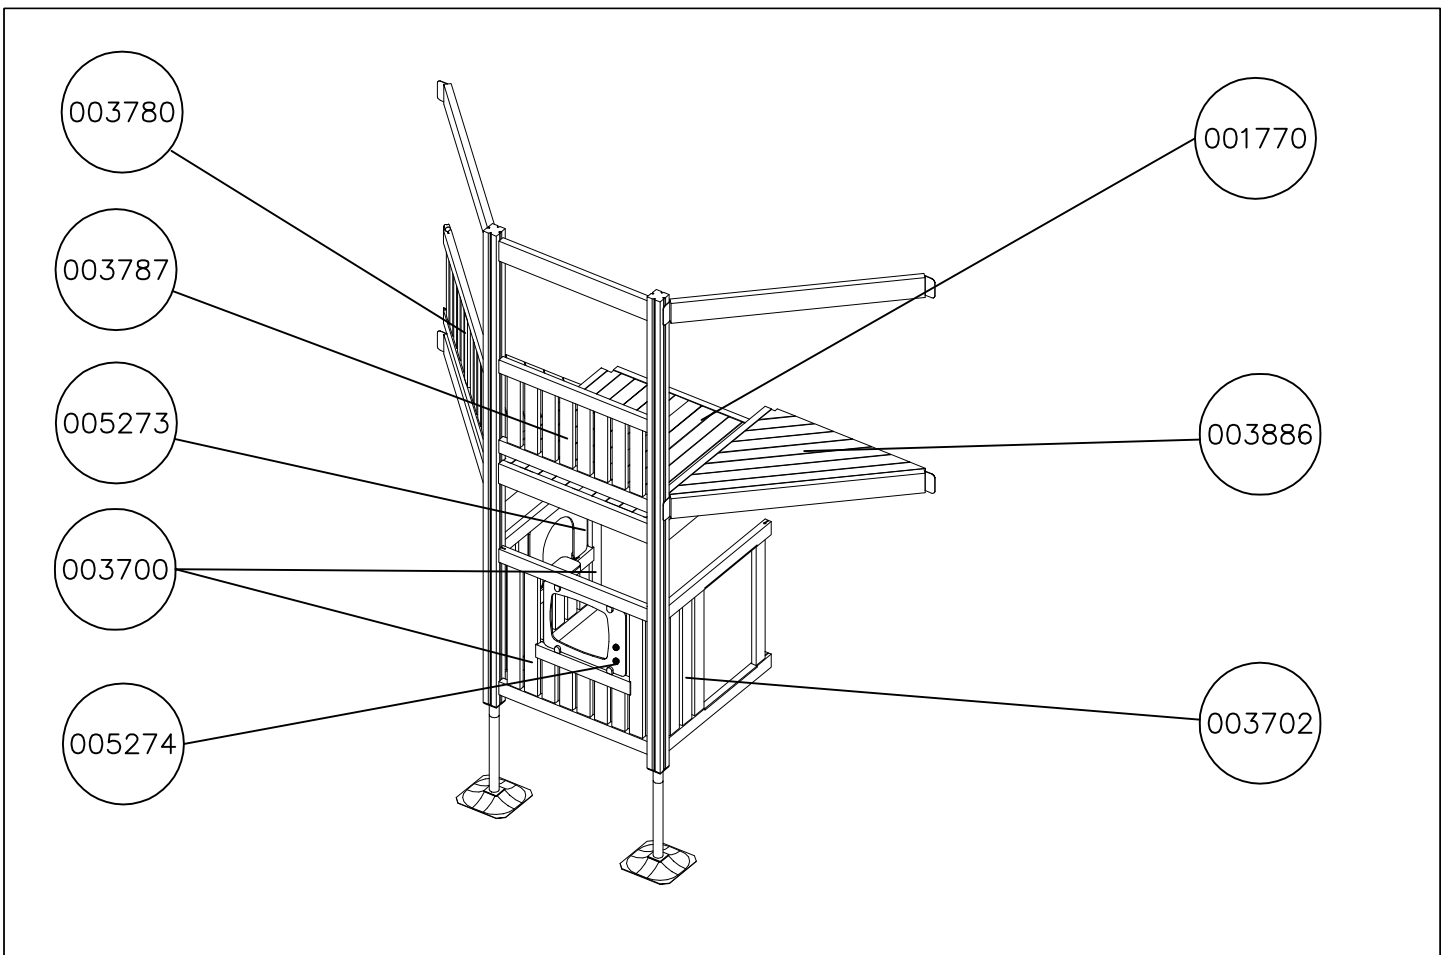

<p>M10 905104 909521</p>	<p>Sand 0.2-2 mm/ Gravel 2-8 mm 100 300 600</p>	<p>Sand 0.2-2 mm/ Gravel 2-8 mm 300 400</p>	

EN Impact Area 62.9 m²

DET 1 	DET 2 	DET 3 	DET 4 

1:50

(A)

(B)

(C)

(D)